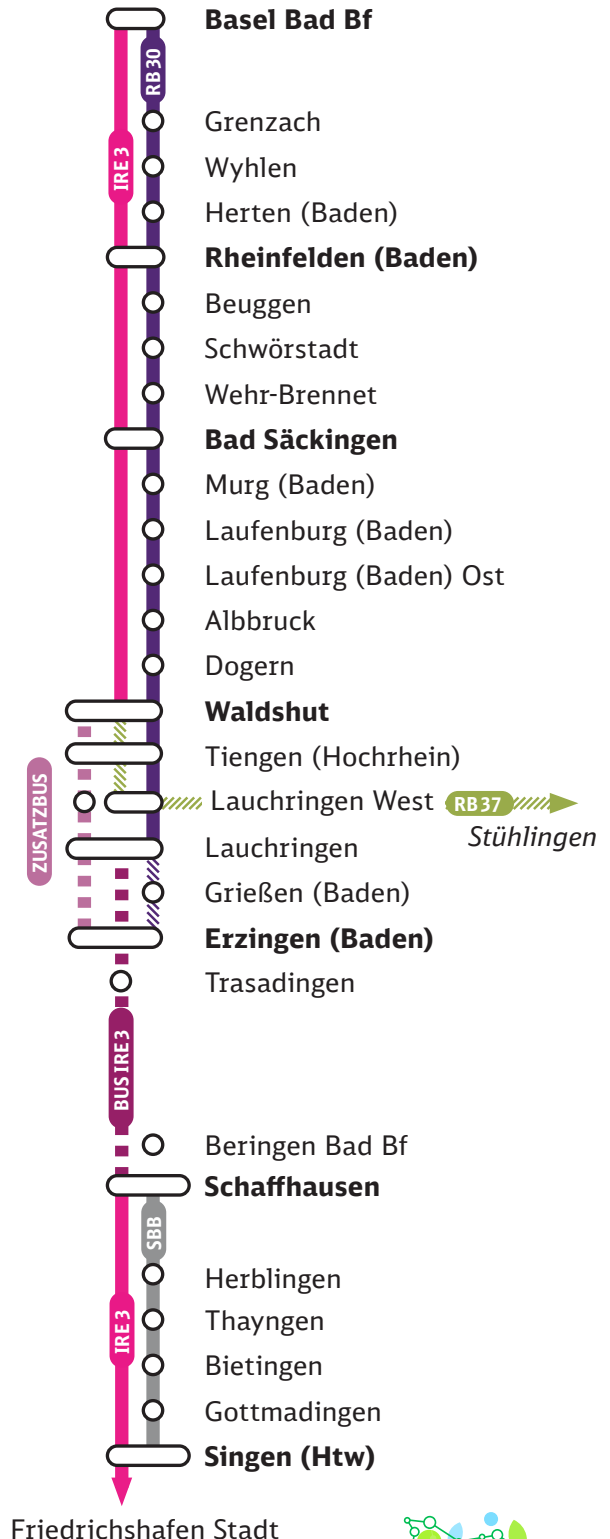

Zugausfälle und Ersatzverkehr mit Bussen Waldshut <-> Schaffhausen

Freitag, 21. April, 22.20 Uhr bis Montag, 22. Mai, 4.50 Uhr

IRE 3 Ausfall Waldshut <-> Schaffhausen zweistündlich bis Singen (Htw)

Reisealternativen:

SBB Schaffhausen <-> Singen (Htw) halbstündlich

Haltestellen Ersatzverkehr

- **Waldshut, Busbahnhof Bst. 1**
- **Tiengen, Stadtmitte**
- Lauchringen West, Kirche*
- **Lauchringen, Bahnhof**
- **Erzingen (Baden), Bahnhof/Parkplatz**
- **Trasadingen, Abzw. Bahnhof**
- Beringen, Bad Bf Bahnhof**
- **Schaffhausen, Bahnhof Bussteig H**

Lage der Ersatzhaltestellen: bahn.de/sev-bw
Fahrradmitnahme nicht möglich.

Ihre Informationsmöglichkeiten

App „DB Navigator“
App „DB Bauarbeiten“

bauinfos.deutschebahn.com

Kundendialog DB Regio 0711 4692 8253

hier zur Online-Reiseauskunft

Hochrheinstrecke

Das große Investitionsprogramm für Mobilität und Klimawende.

730

Umbau Weichenkopf Süd im Bahnhof Schaffhausen

→ 730

Gültig vom 22. April 2023 bis 21. Mai 2023