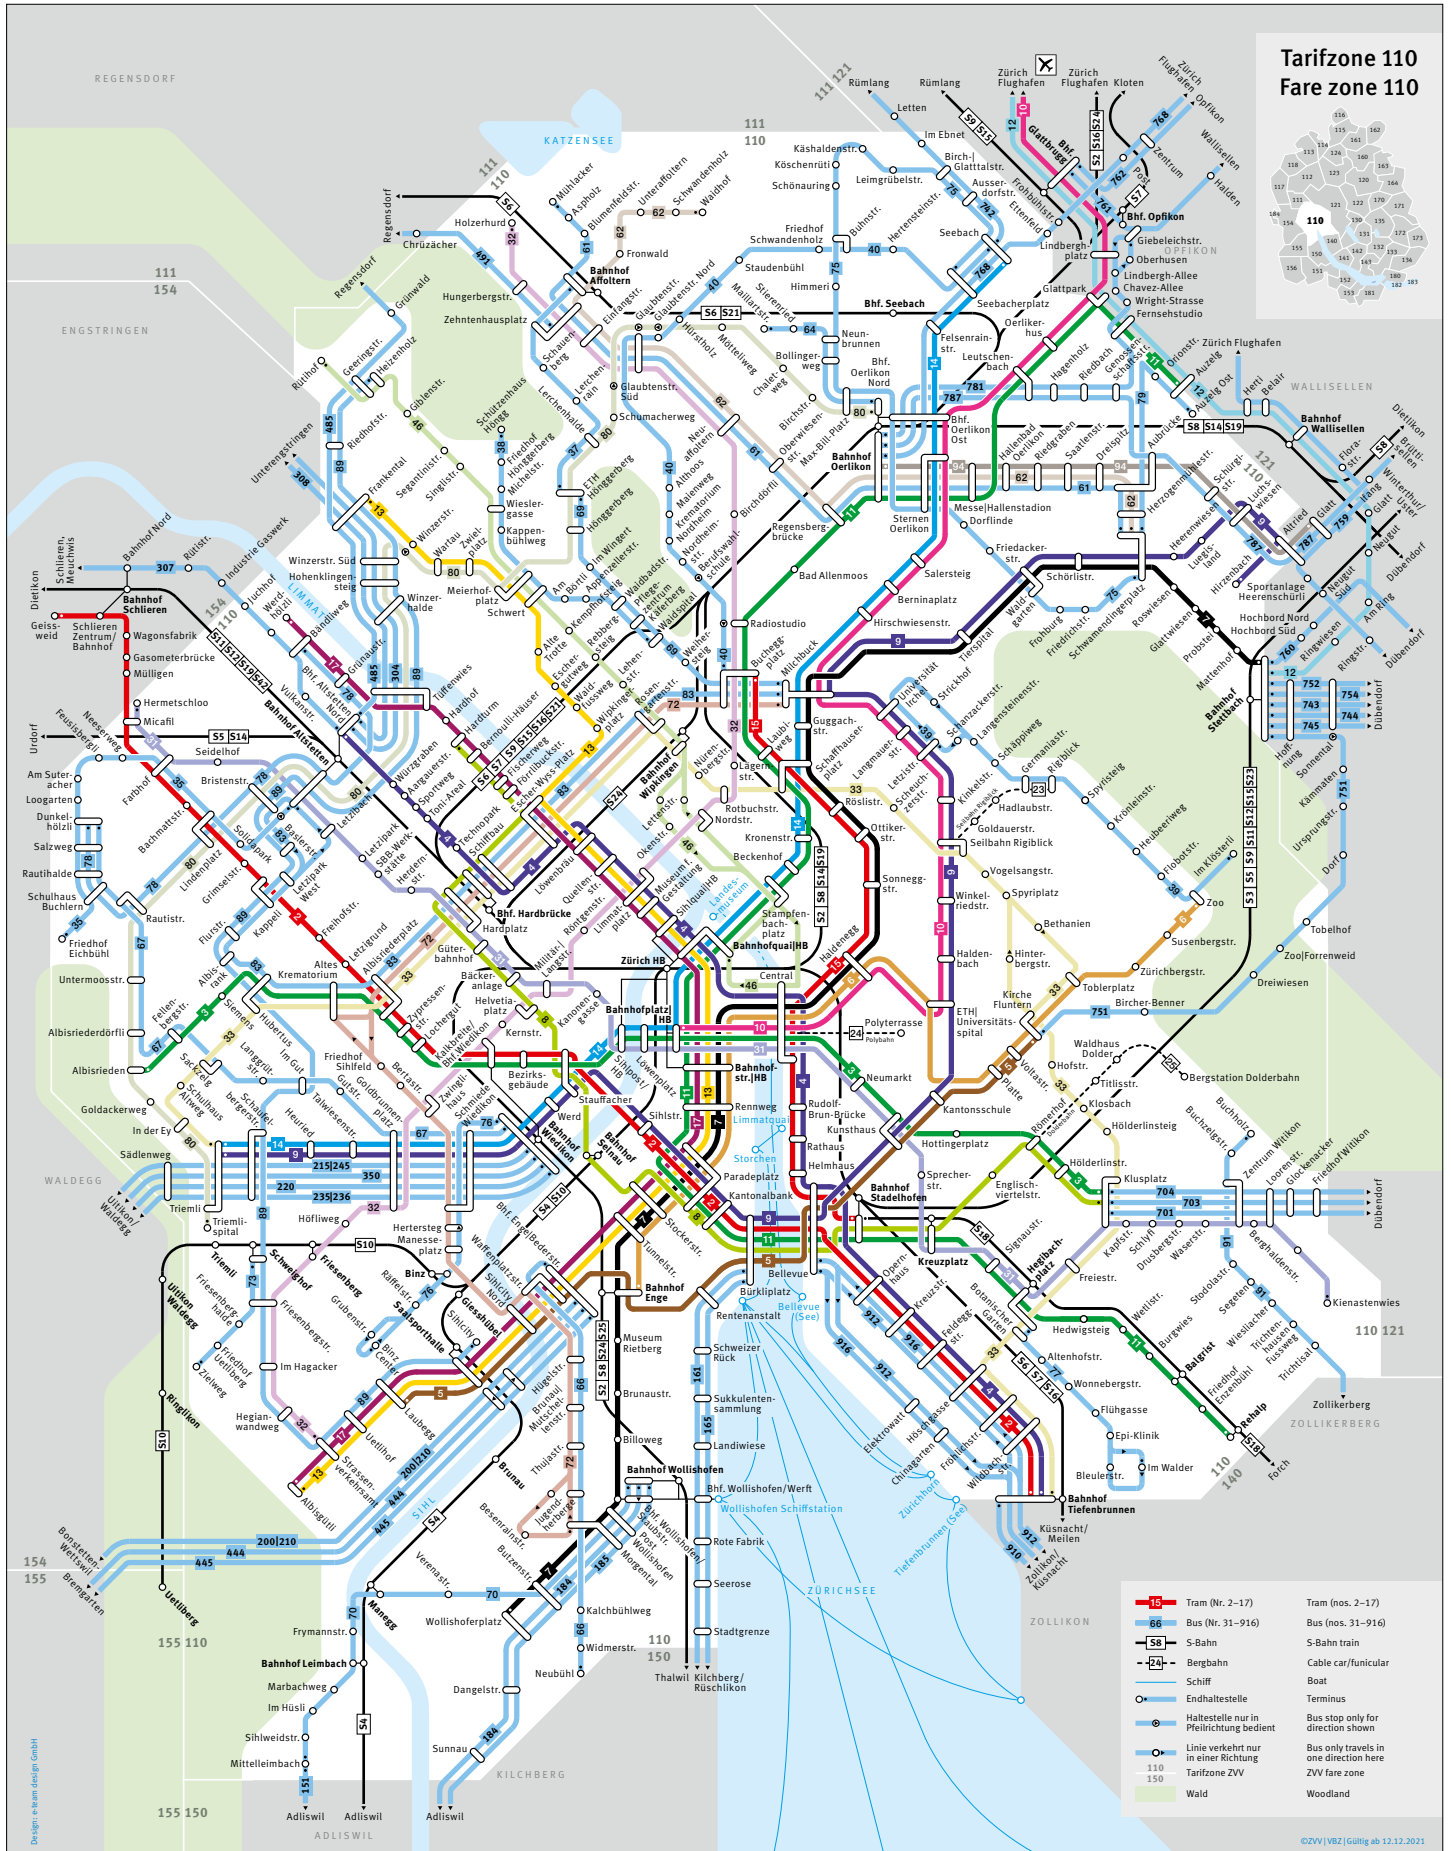

Liniennetz Stadt Zürich

Nachtliniennetz Stadt Zürich

Nachtliniennetz Region Zürich

S-Bahn und Bus Region Zürich

© Zürcher Verkehrsverbund, Gültig ab 12.12.2021

Liniennetz Zürichsee

	Schiff	Boat
	S-Bahn-Linie mit Zugshalt	S-Bahn route and stop
	S24	S-Bahn-Linien-Nummer
	Fernverkehr	Long-distance train
	S-Bahn-Linie ausserhalb Verbundgebiet ZVV	S-Bahn route outside ZVV fare network
	Bus	Bus

	Schiff	Boat
	15	Tram (nos. 2-17)
	66	Bus (nos. 29-916)
	S8	S-Bahn train
	24	Bergbahn
		Cable car/funicular

© Zürcher Verkehrsbund / GfH, ab 13.12.2020

Liniennetz Region Flughafen Zürich

Liniennetz Winterthur