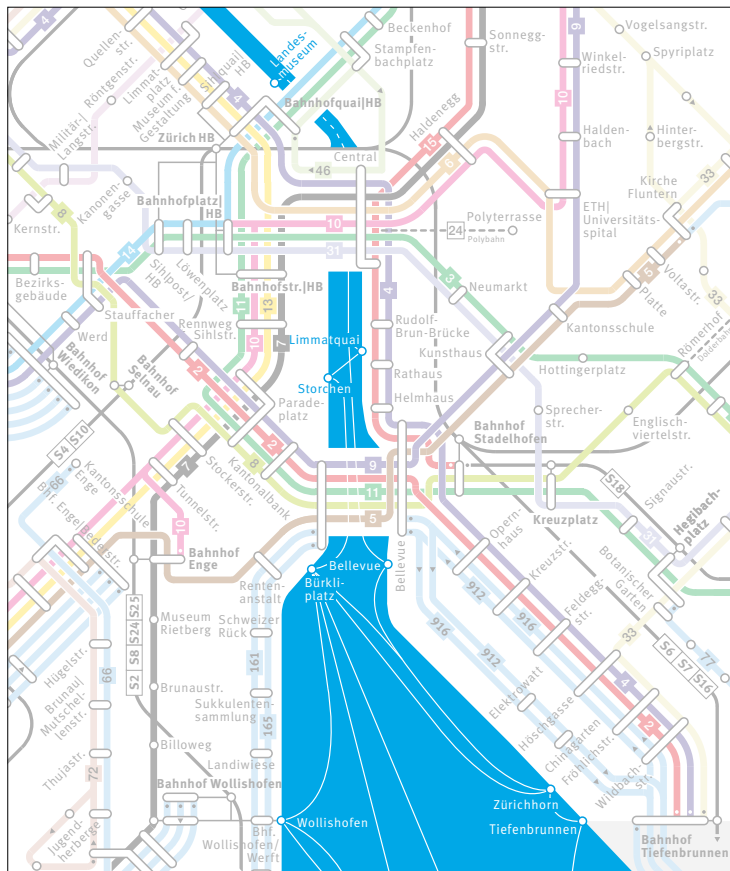

Liniennetz Stadt Zürich

Nachtliniennetz Stadt Zürich

Nachtliniennetz Region Zürich

S-Bahn und Bus Region Zürich

© Zürcher Verkehrsverbund, Gültig ab 12.12.2021

Liniennetz Zürichsee

	Schiff	Boat
	S-Bahn-Linie mit Zugshalt	S-Bahn route and stop
	S24	S-Bahn-Linien-Nummer
	Fernverkehr	Long-distance train
	S-Bahn-Linie ausserhalb Verbundgebiet ZVV	S-Bahn route outside ZVV fare network
	Bus	Bus

	Schiff	Boat
	15	Tram (nos. 2-17)
	66	Bus (nos. 29-916)
	S8	S-Bahn train
	24	Bergbahn
		Cable car/funicular

© Zürcher Verkehrsbund / GfH, ab 13.12.2020

Liniennetz Region Flughafen Zürich

Liniennetz Winterthur