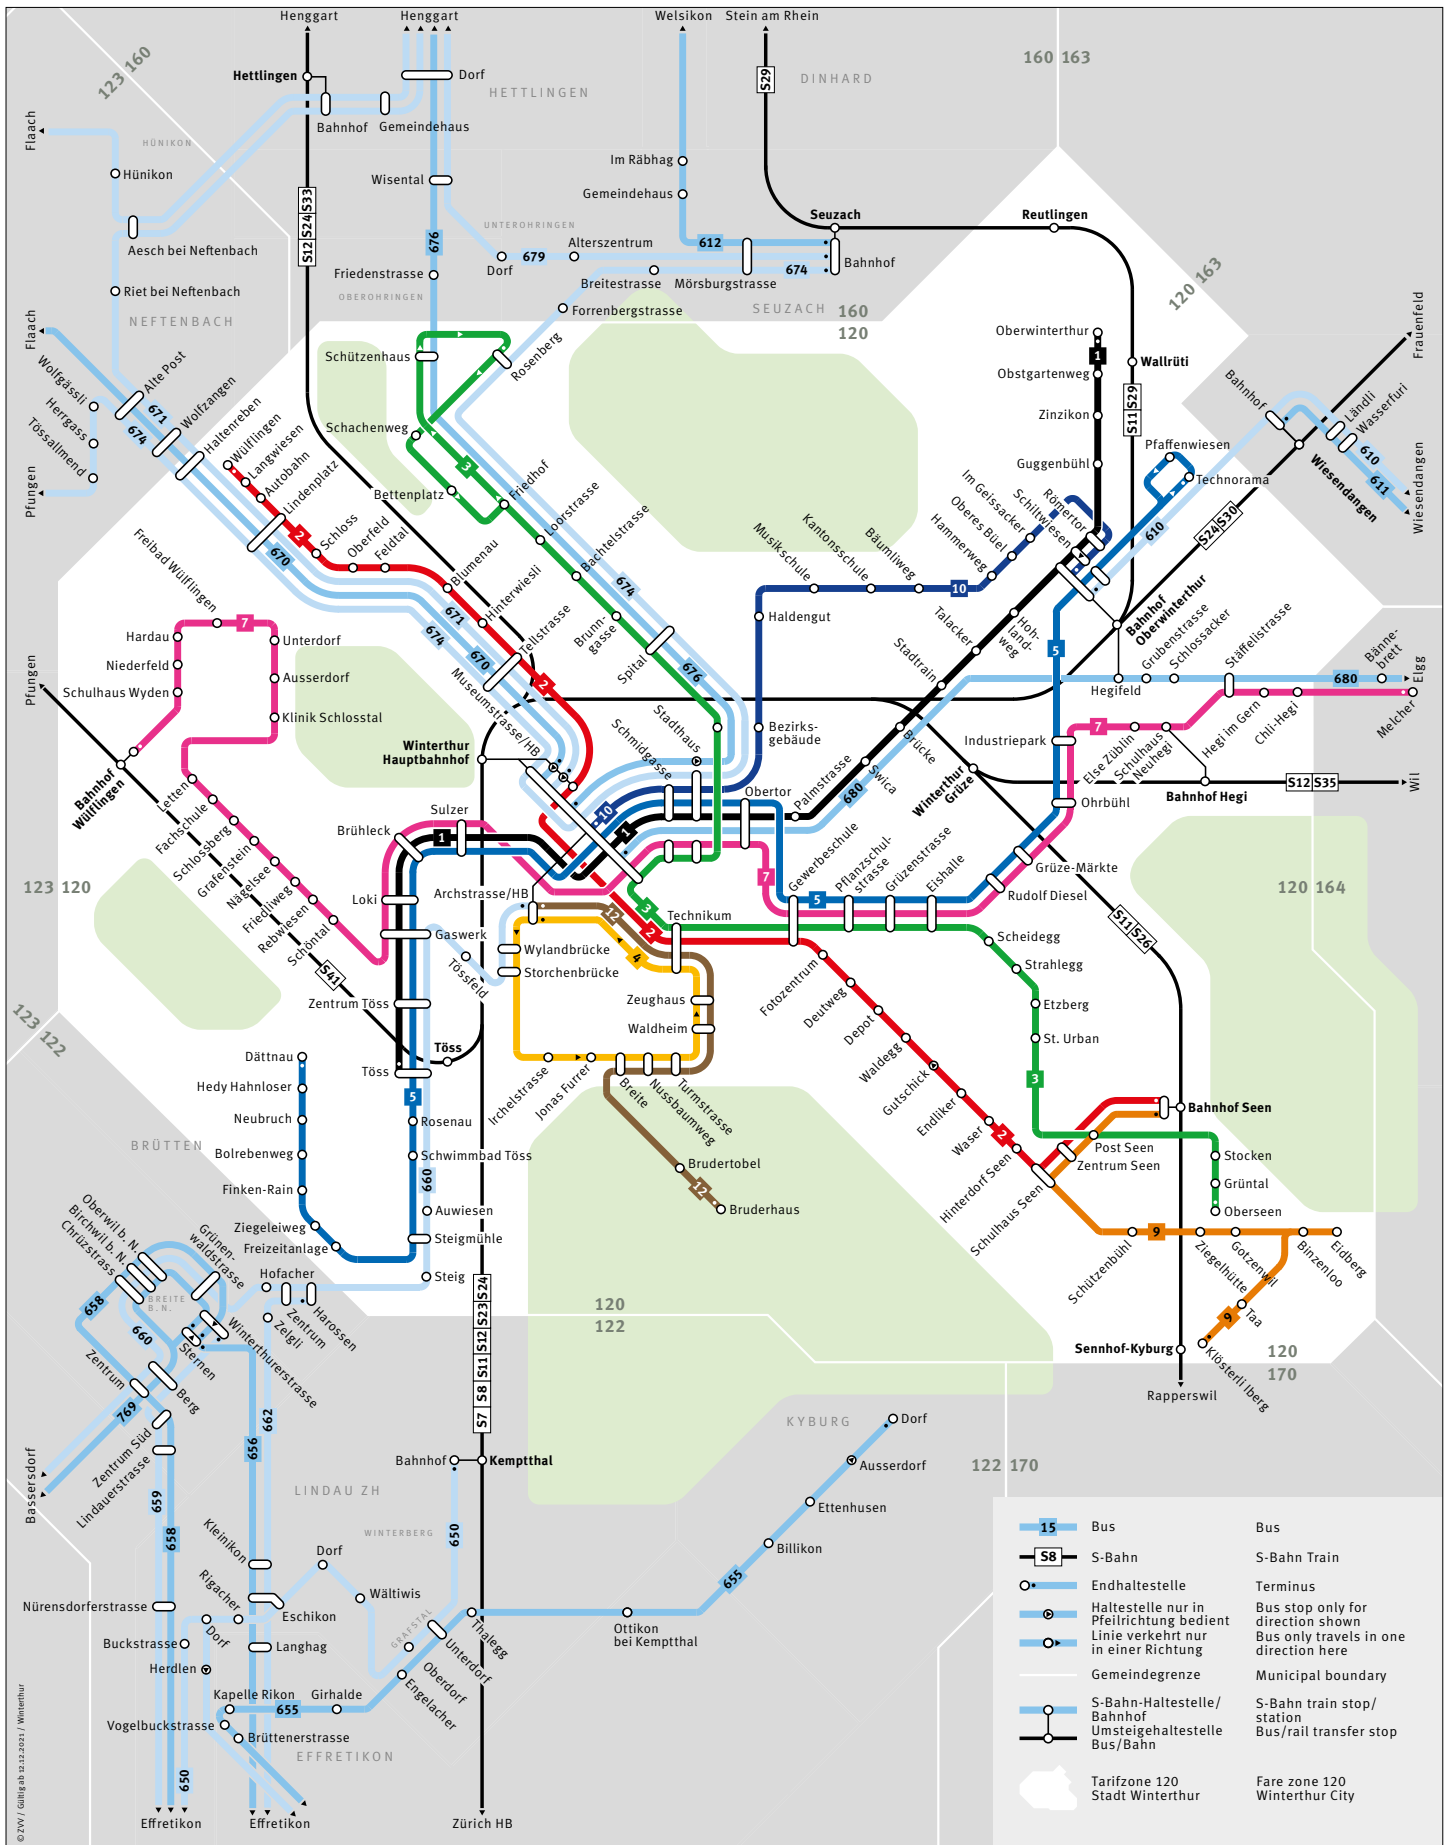

Liniennetz Stadt Zürich

Nachtliniennetz Stadt Zürich

Nachtliniennetz Region Zürich

S-Bahn und Bus Region Zürich

© Zürcher Verkehrsverbund, Gültig ab 12.12.2021

Liniennetz Zürichsee

	Schiff	Boat
	S-Bahn-Linie mit Zugshalt	S-Bahn route and stop
	S24	S-Bahn-Linien-Nummer
	Fernverkehr	Long-distance train
	S-Bahn-Linie ausserhalb Verbundgebiet ZVV	S-Bahn route outside ZVV fare network
	Bus	Bus

	Schiff	Boat
	15	Tram (nos. 2-17)
	66	Bus (nos. 29-916)
	S8	S-Bahn train
	24	Bergbahn
		Cable car/funicular

© Zürcher Verkehrsbund / GfH, ab 13.12.2020

Liniennetz Region Flughafen Zürich

Liniennetz Winterthur