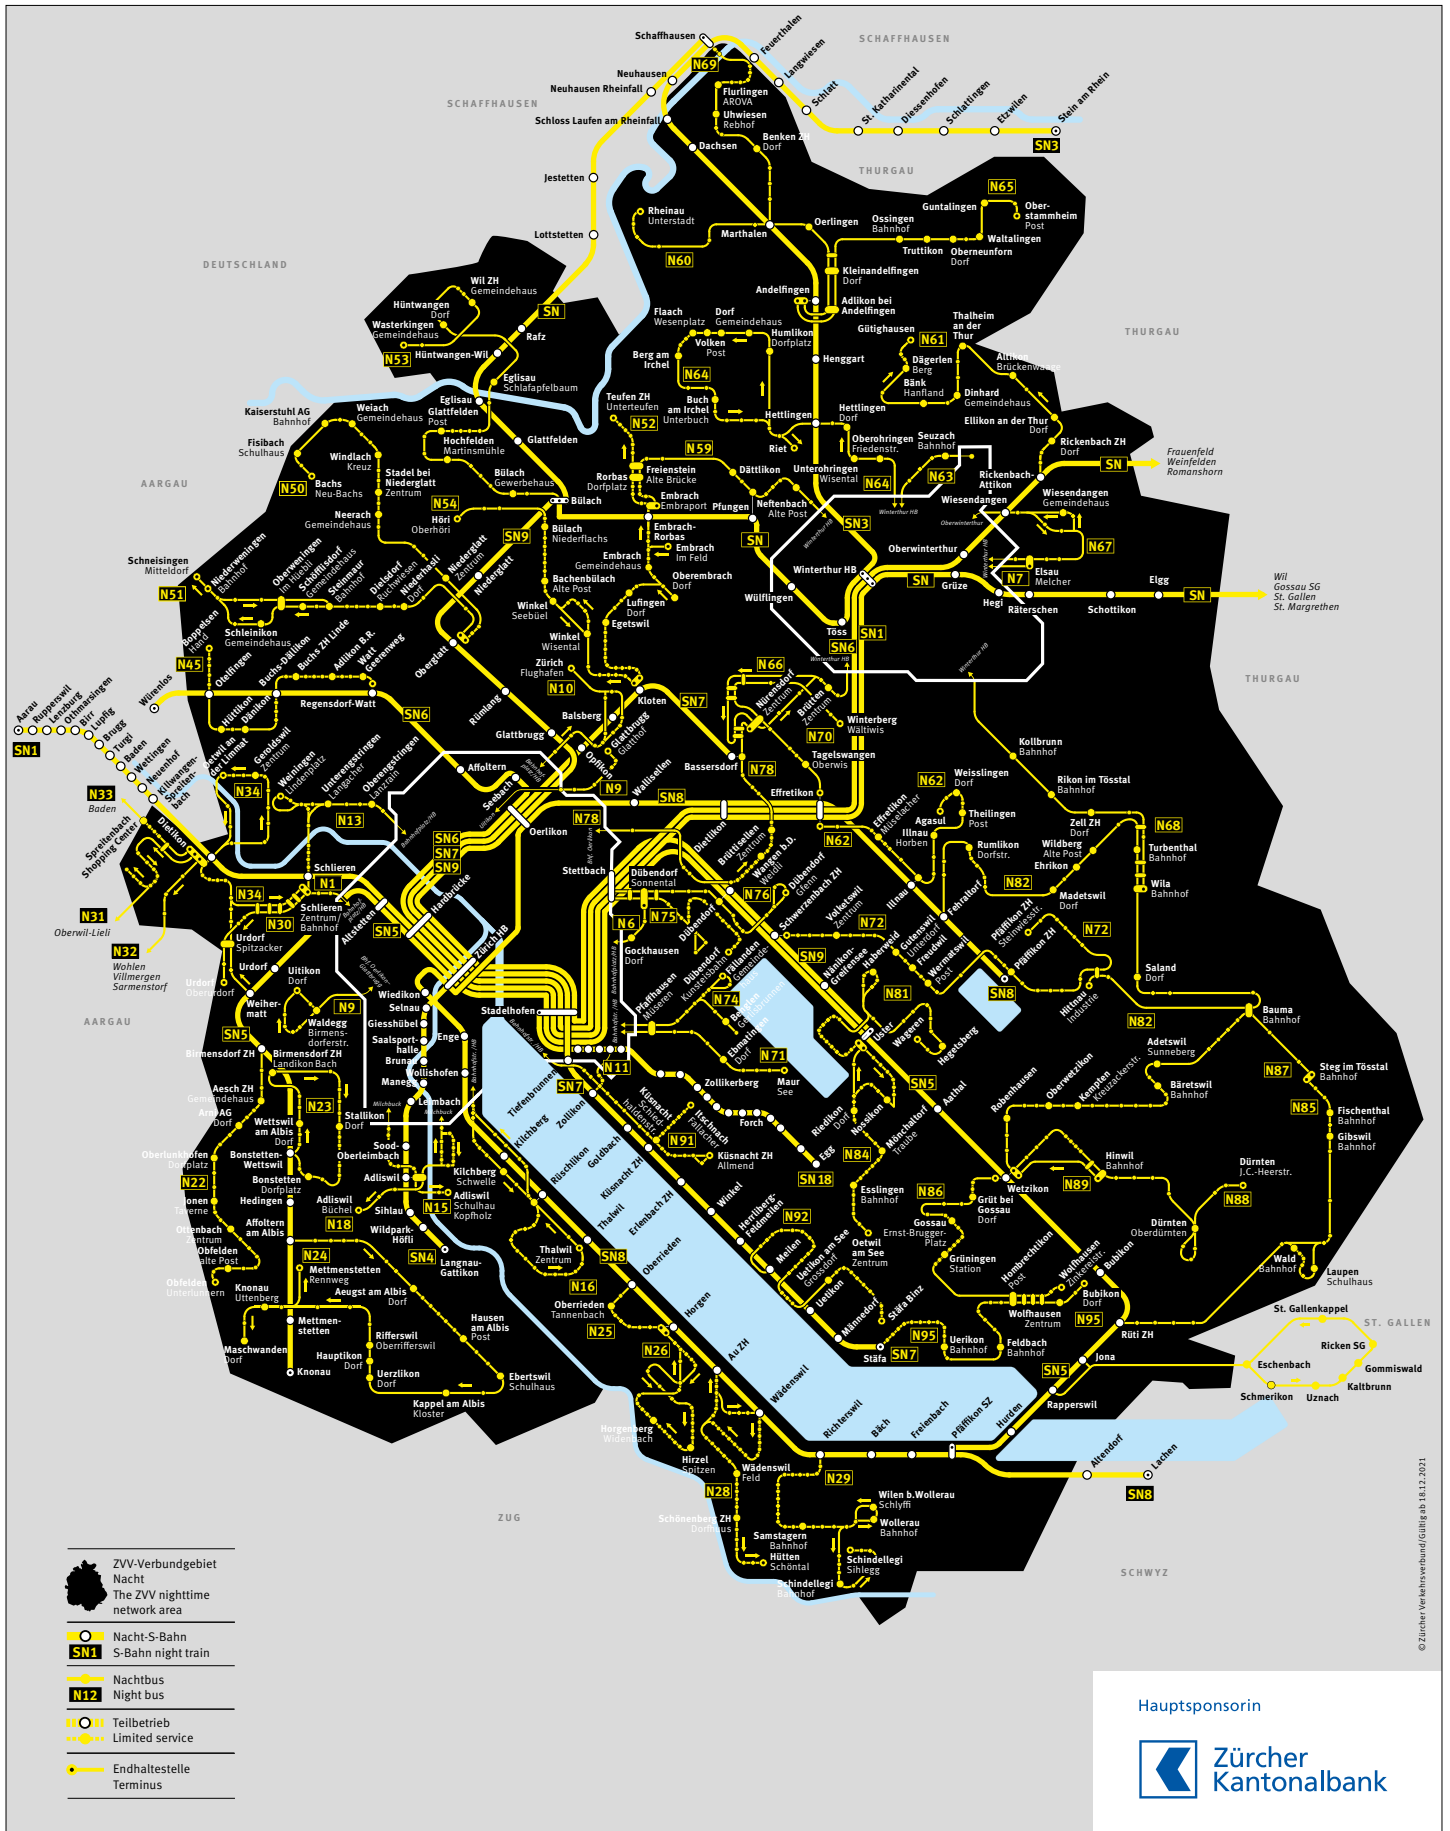

Liniennetz Stadt Zürich

Nachtliniennetz Stadt Zürich

Nachtliniennetz Region Zürich

S-Bahn und Bus Region Zürich

© Zürcher Verkehrsverbund, Gültig ab 12.12.2021

Liniennetz Zürichsee

	Schiff	Boat
	S-Bahn-Linie mit Zugshalt	S-Bahn route and stop
	S24	S-Bahn-Linien-Nummer
	Fernverkehr	Long-distance train
	S-Bahn-Linie ausserhalb Verbundgebiet ZVV	S-Bahn route outside ZVV fare network
	Bus	Bus

	Schiff	Boat
	15	Tram (nos. 2-17)
	66	Bus (nos. 29-916)
	S8	S-Bahn train
	24	Bergbahn
		Cable car/funicular

© Zürcher Verkehrsbund / GfH, ab 13.12.2020

Liniennetz Region Flughafen Zürich

Liniennetz Winterthur