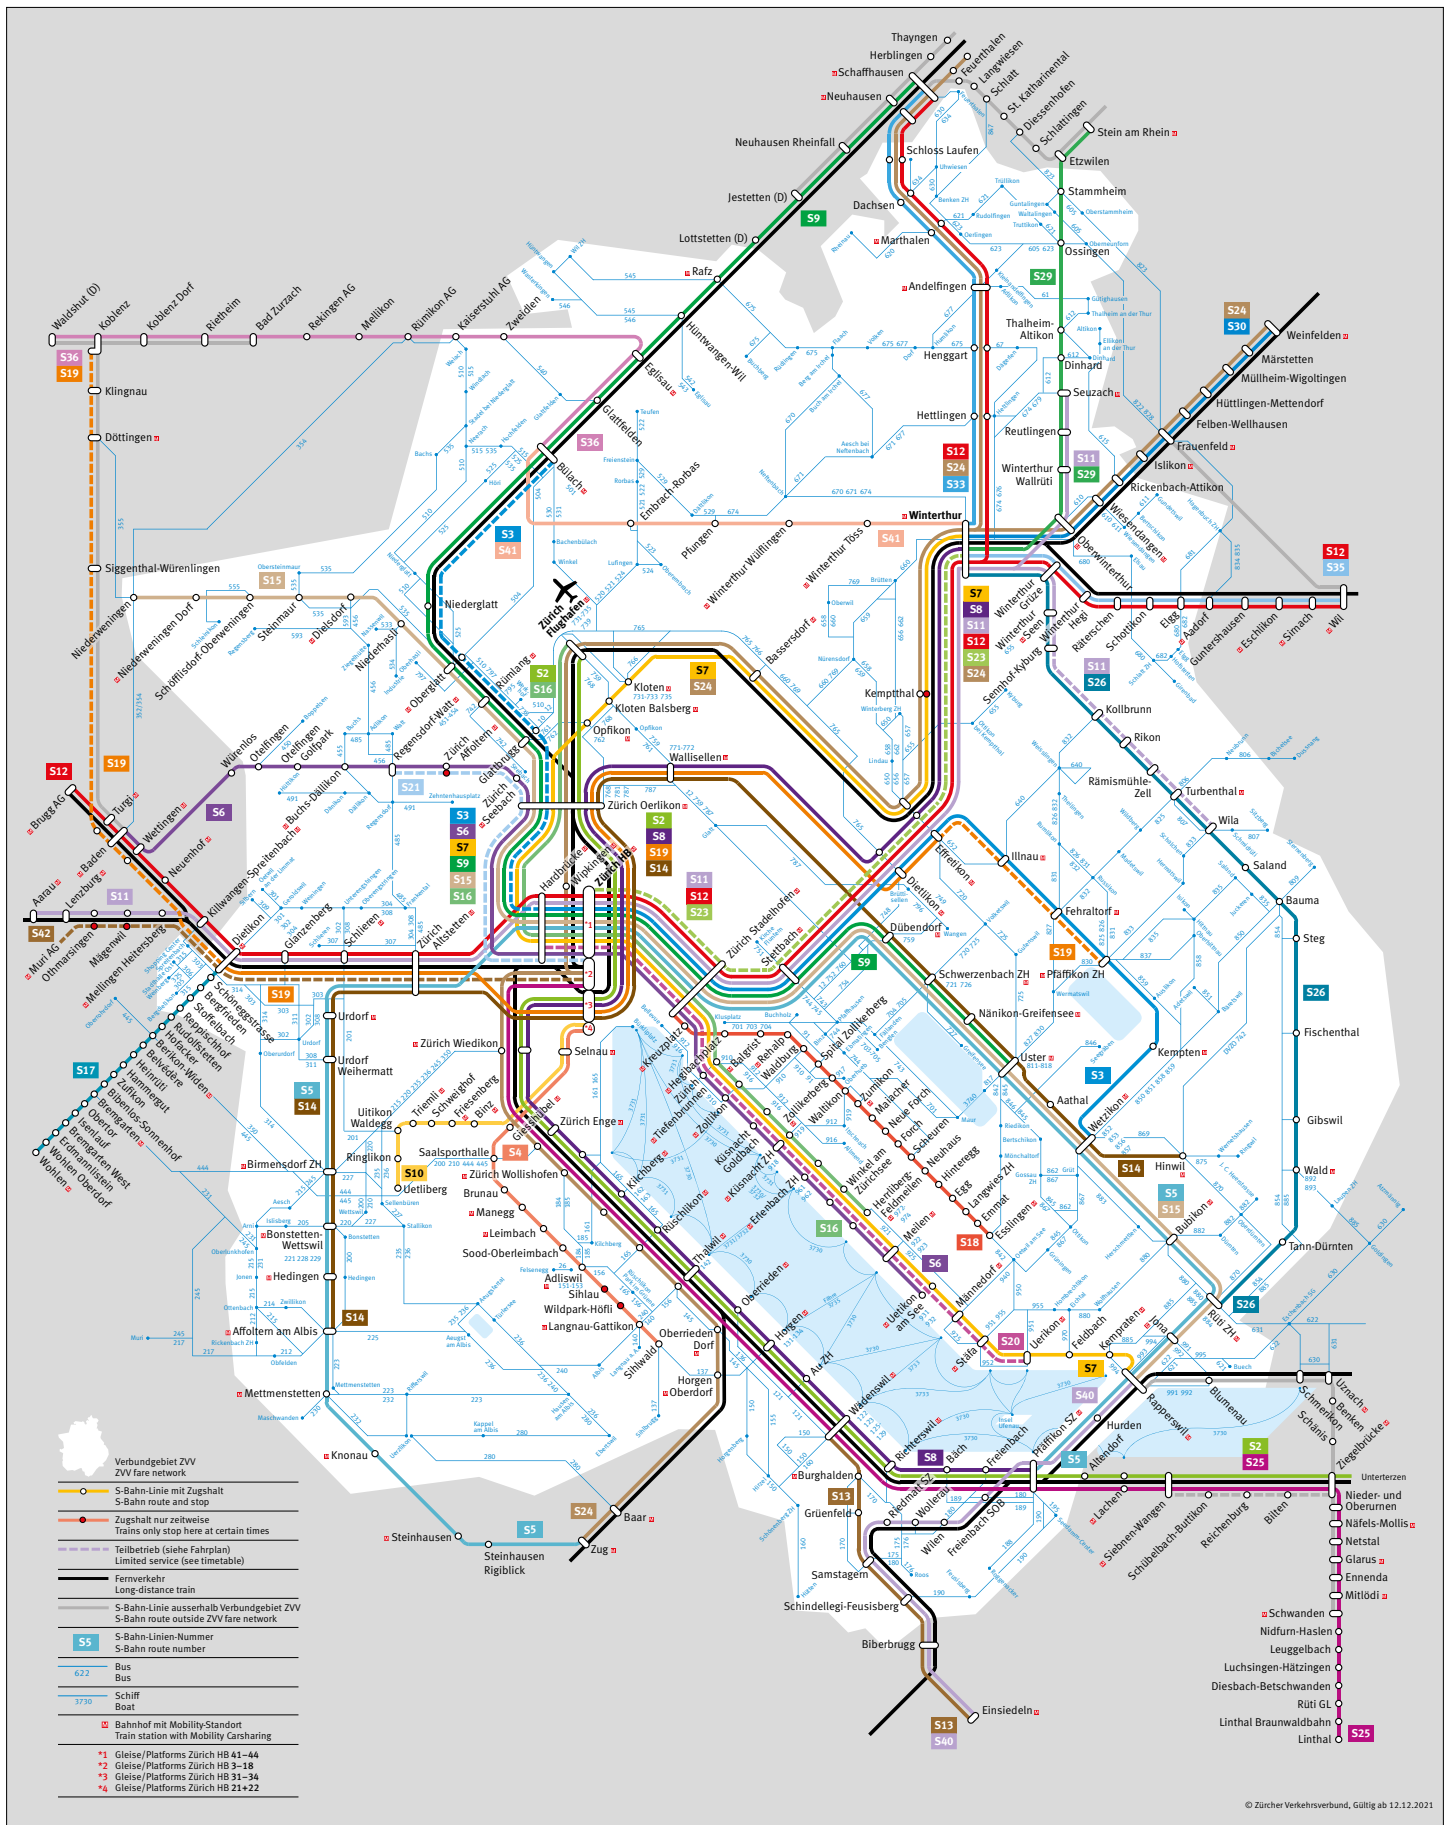

S-Bahn und Bus Region Zürich