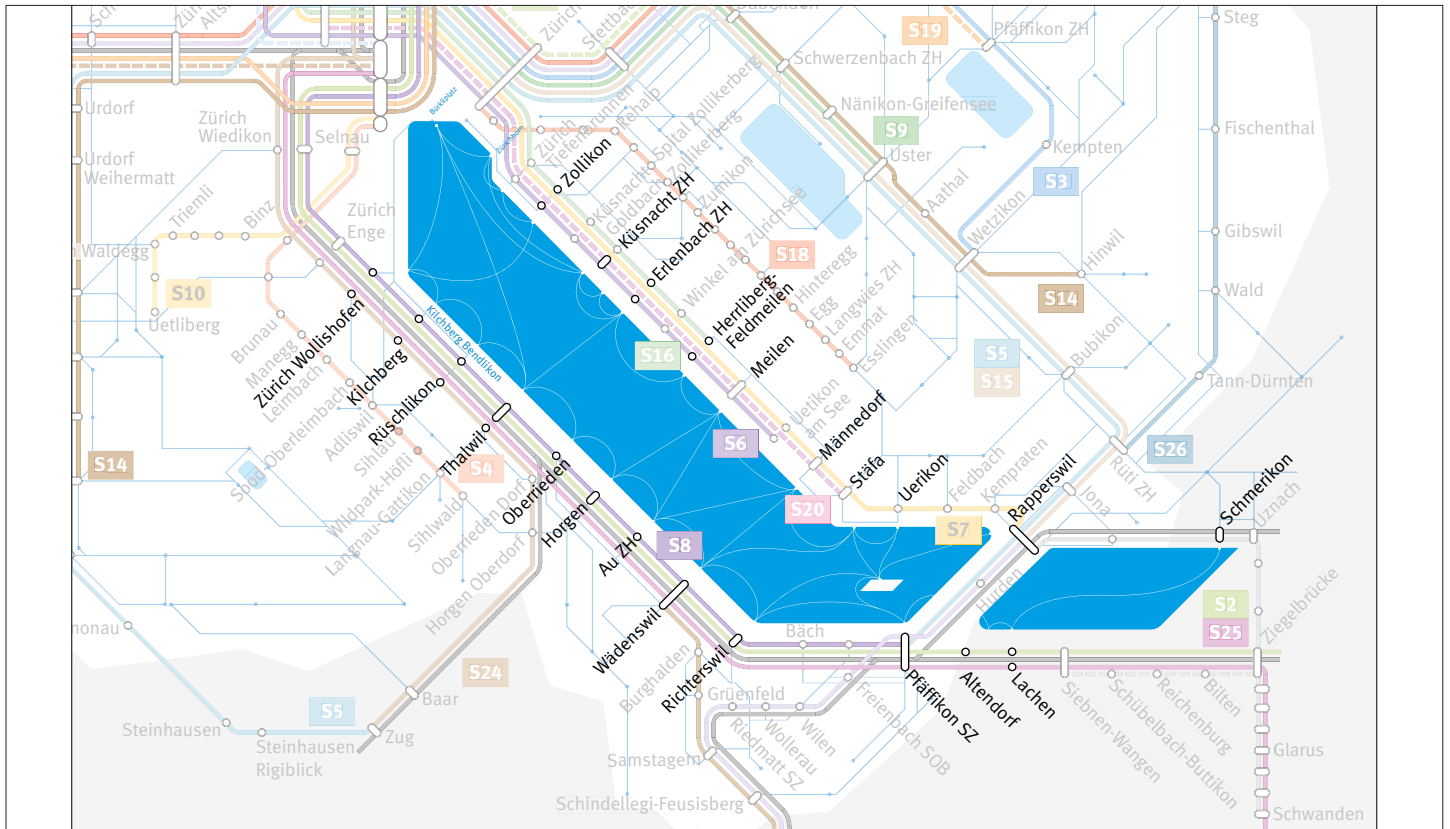

Liniennetz Stadt Zürich

Nachtliniennetz Stadt Zürich

Nachtliniennetz Region Zürich

S-Bahn und Bus Region Zürich

© Zürcher Verkehrsverbund, Gültig ab 12.12.2021

Liniennetz Zürichsee

	Schiff	Boat
	S-Bahn-Linie mit Zugshalt	S-Bahn route and stop
	S24	S-Bahn-Linien-Nummer
	Fernverkehr	Long-distance train
	S-Bahn-Linie ausserhalb Verbundgebiet ZVV	S-Bahn route outside ZVV fare network
	Bus	Bus

	Schiff	Boat
	15	Tram (nos. 2-17)
	66	Bus (nos. 29-916)
	S8	S-Bahn train
	24	Bergbahn
		Cable car/funicular

© Zürcher Verkehrsbund / GfH, ab 13.12.2020

Liniennetz Region Flughafen Zürich

Liniennetz Winterthur