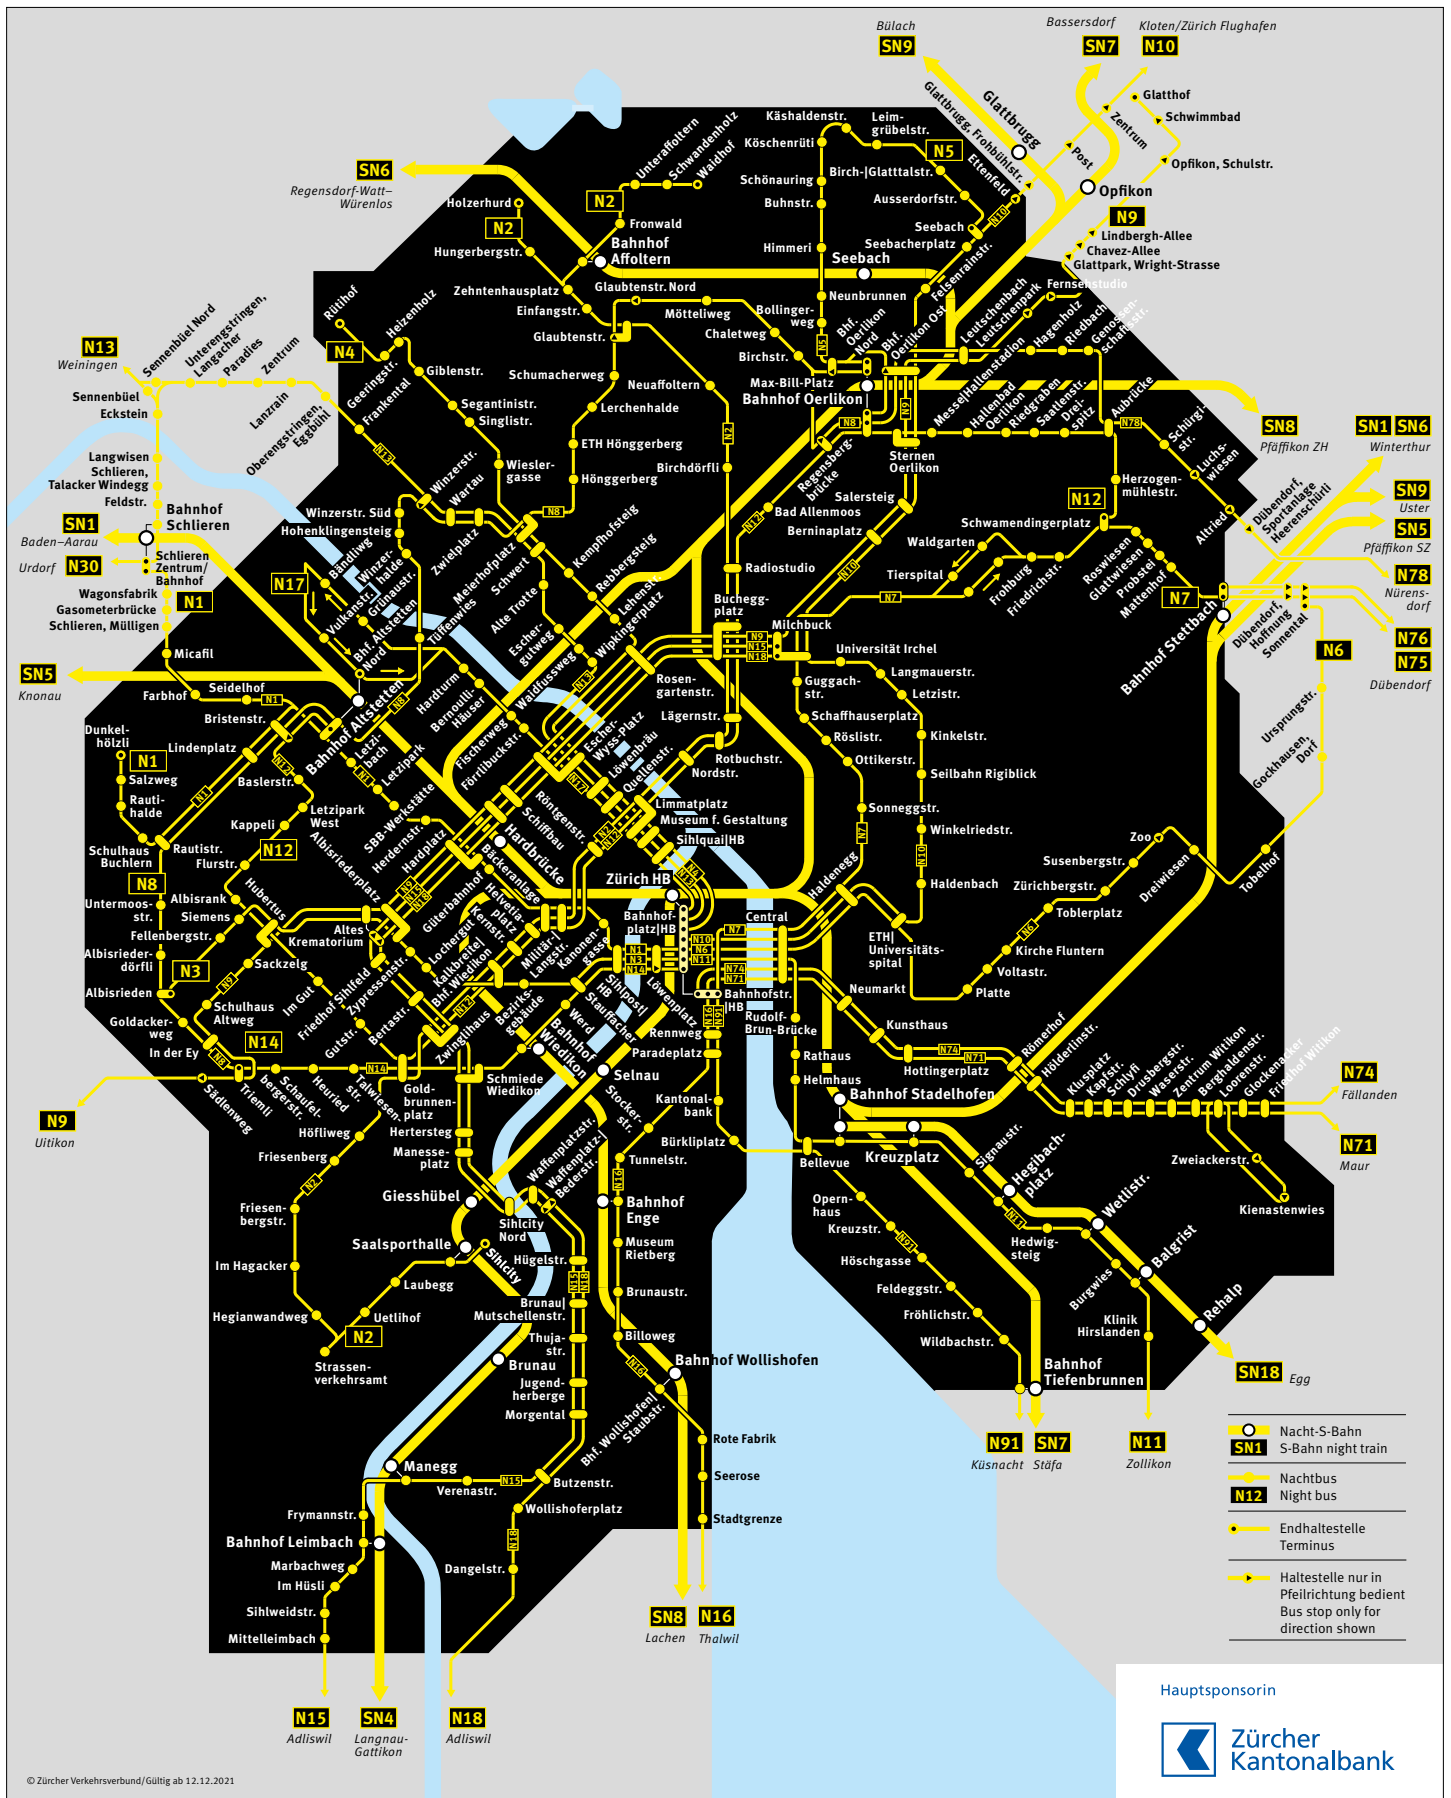

Liniennetz Stadt Zürich

Nachtliniennetz Stadt Zürich

Nachtliniennetz Region Zürich

S-Bahn und Bus Region Zürich

© Zürcher Verkehrsverbund, Gültig ab 12.12.2021

Liniennetz Zürichsee

	Schiff	Boat
	S-Bahn-Linie mit Zugshalt	S-Bahn route and stop
	S24	S-Bahn-Linien-Nummer
	Fernverkehr	Long-distance train
	S-Bahn-Linie ausserhalb Verbundgebiet ZVV	S-Bahn route outside ZVV fare network
	Bus	Bus

	Schiff	Boat
	15	Tram (nos. 2-17)
	66	Bus (nos. 29-916)
	S8	S-Bahn train
	24	Bergbahn
		Cable car/funicular

© Zürcher Verkehrsbund / GfH, ab 13.12.2020

Liniennetz Region Flughafen Zürich

Liniennetz Winterthur