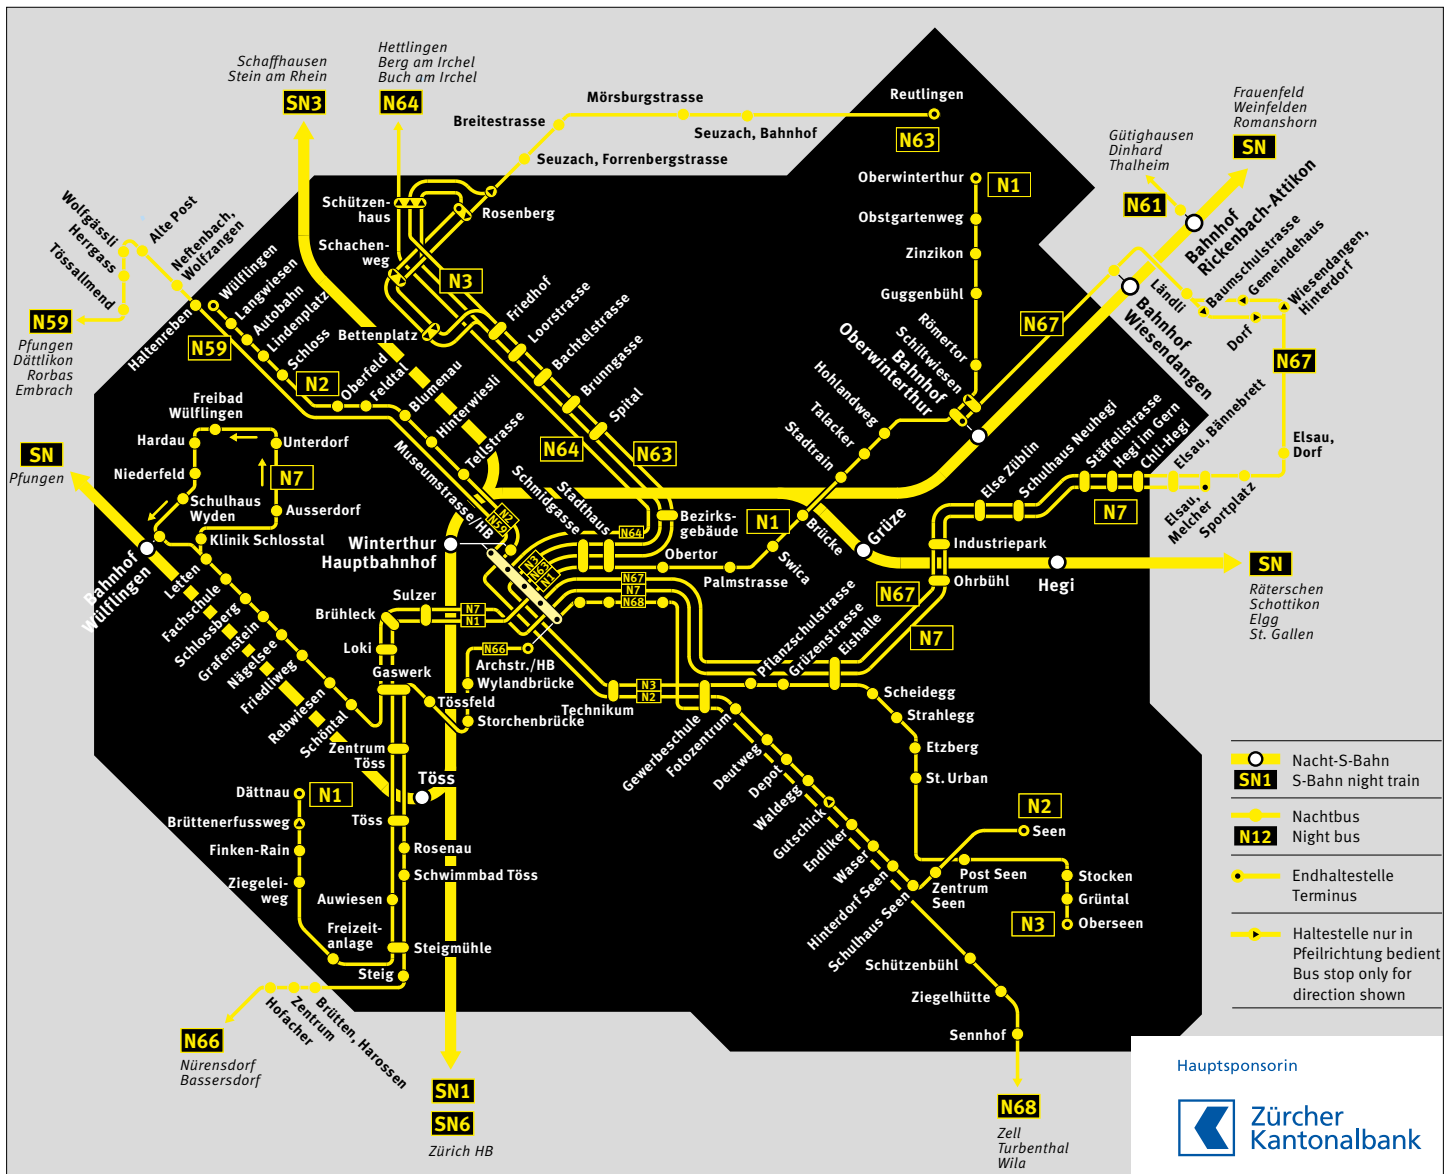

Nachtliniennetz Winterthur

ZVV & 043 288 48 48
<https://www.zvv.ch>