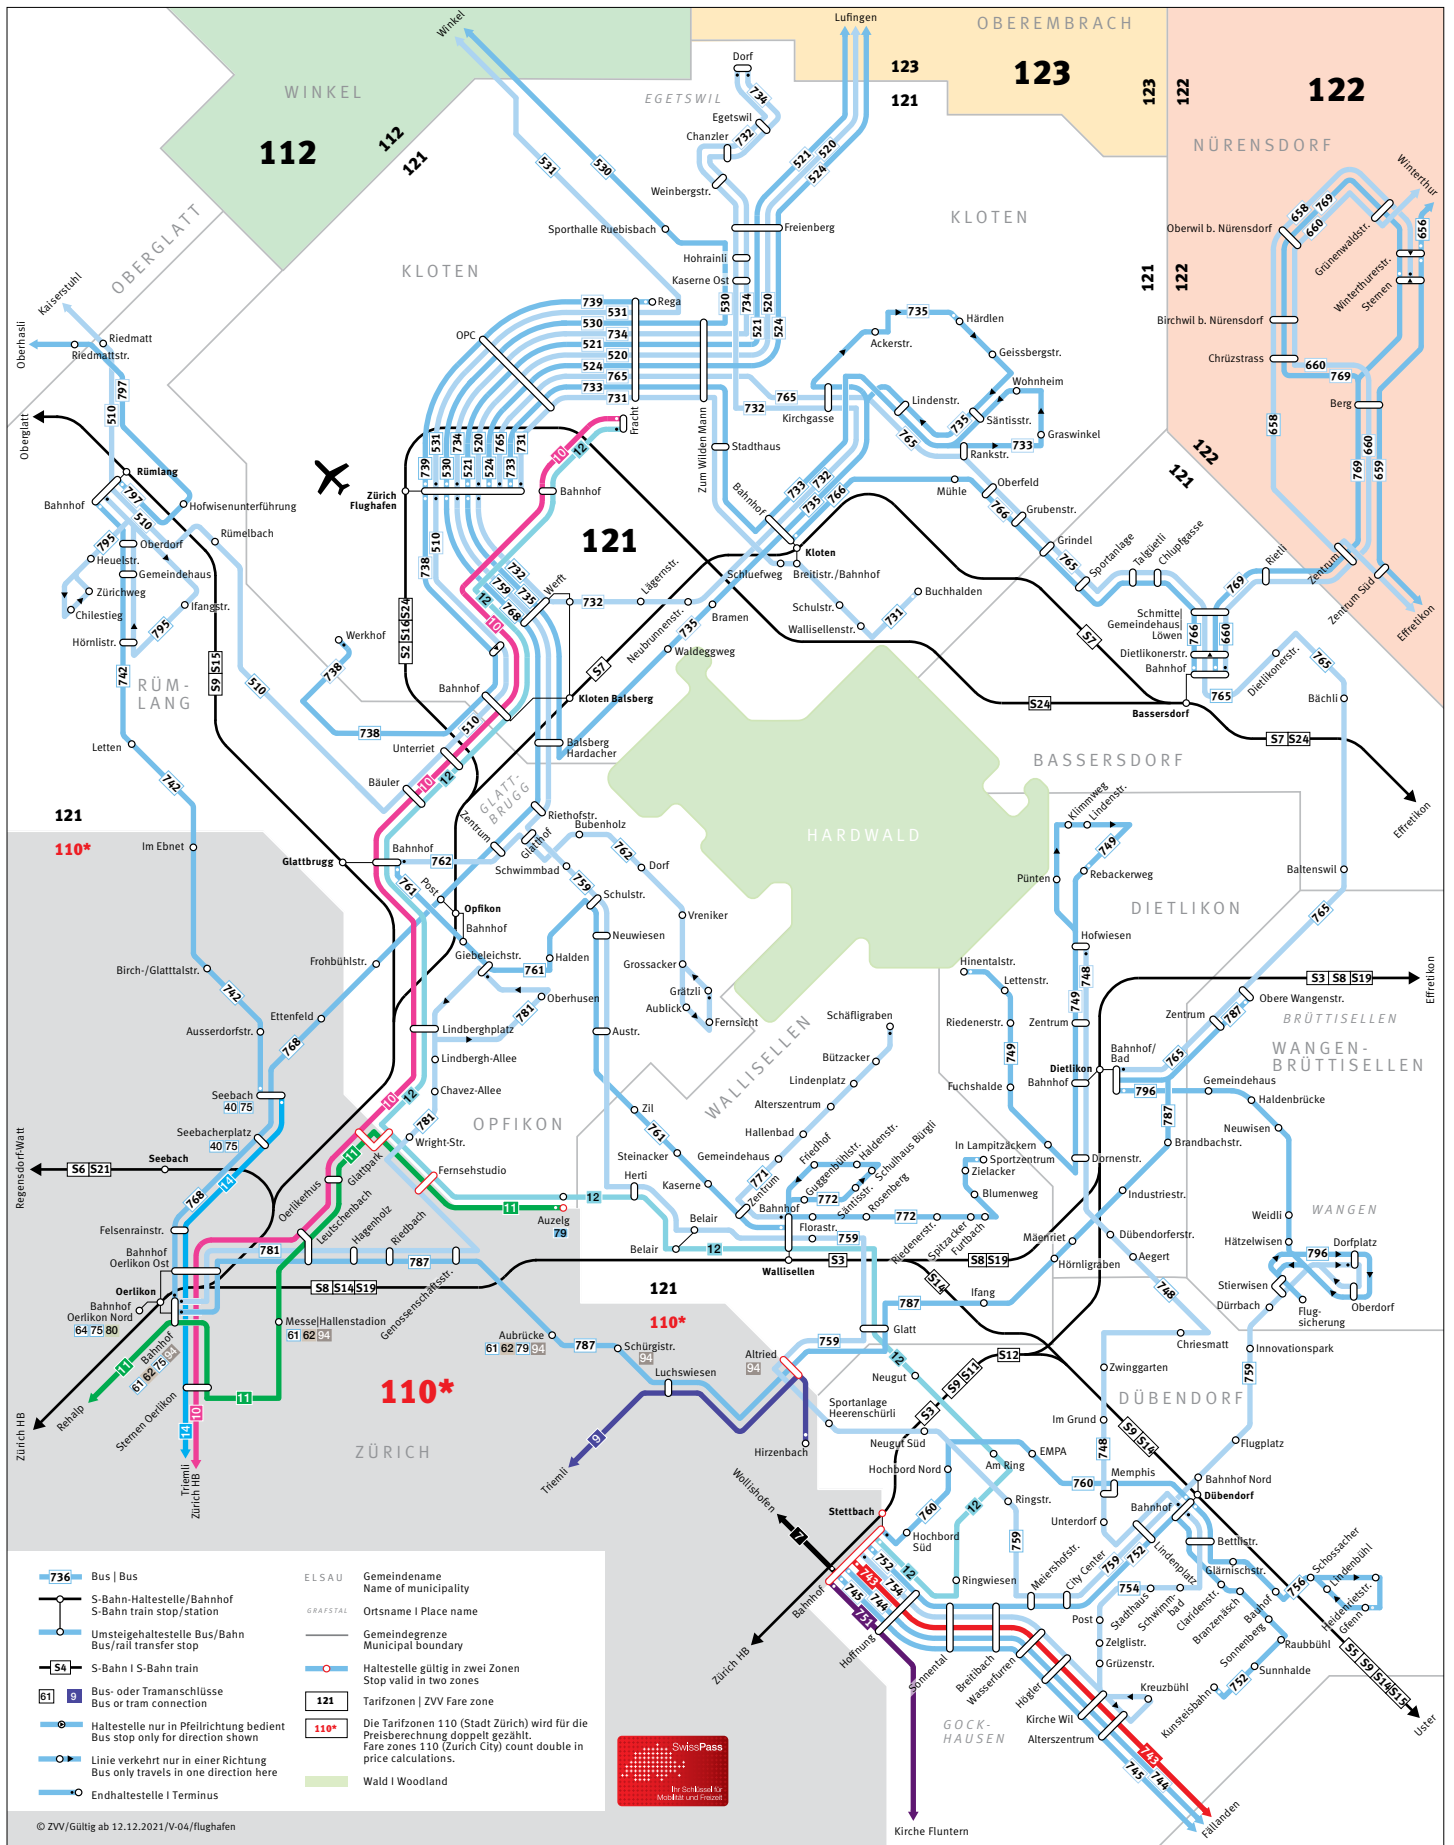

Liniennetz Stadt Zürich

Nachtliniennetz Stadt Zürich

Nachtliniennetz Region Zürich

S-Bahn und Bus Region Zürich

© Zürcher Verkehrsverbund, Gültig ab 12.12.2021

Liniennetz Zürichsee

	Schiff	Boat
	S-Bahn-Linie mit Zugshalt	S-Bahn route and stop
	S24	S-Bahn-Linien-Nummer
	Fernverkehr	Long-distance train
	S-Bahn-Linie ausserhalb Verbundgebiet ZVV	S-Bahn route outside ZVV fare network
	Bus	Bus

	Schiff	Boat
	15	Tram (nos. 2-17)
	66	Bus (nos. 29-916)
	S8	S-Bahn train
	24	Bergbahn
		Cable car/funicular

© Zürcher Verkehrsbund / GfH, ab 13.12.2020

Liniennetz Region Flughafen Zürich

Liniennetz Winterthur