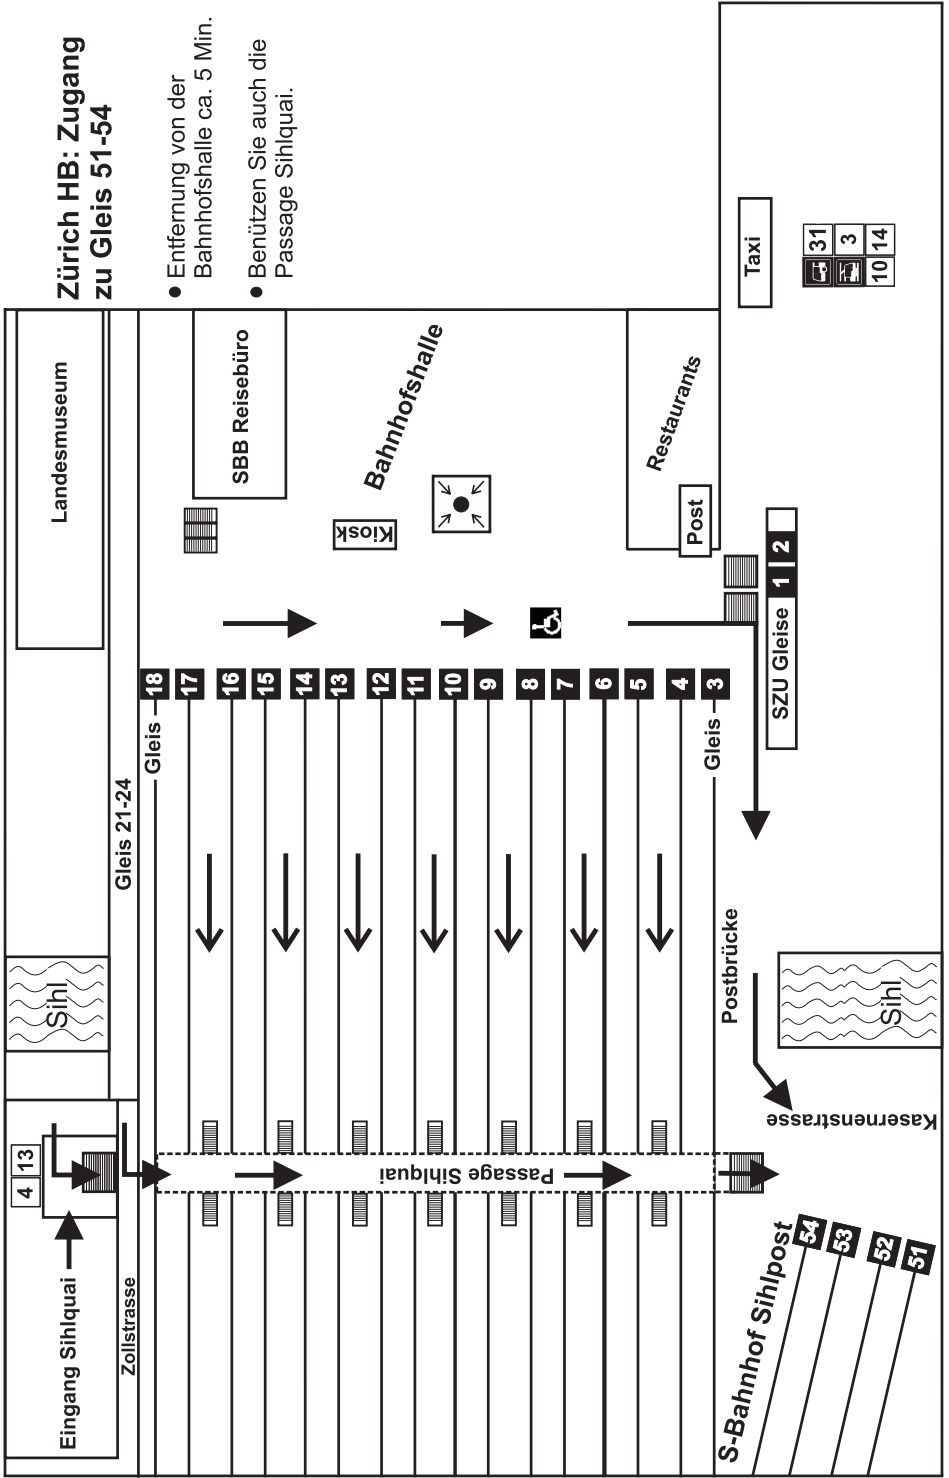

Zürich HB: Zugang zu Gleis 51-54

- Entfernung von der Bahnhofshalle ca. 5 Min.
- Benützen Sie auch die Passage Sihlquai.

Taxi

	31
	3
	10 14