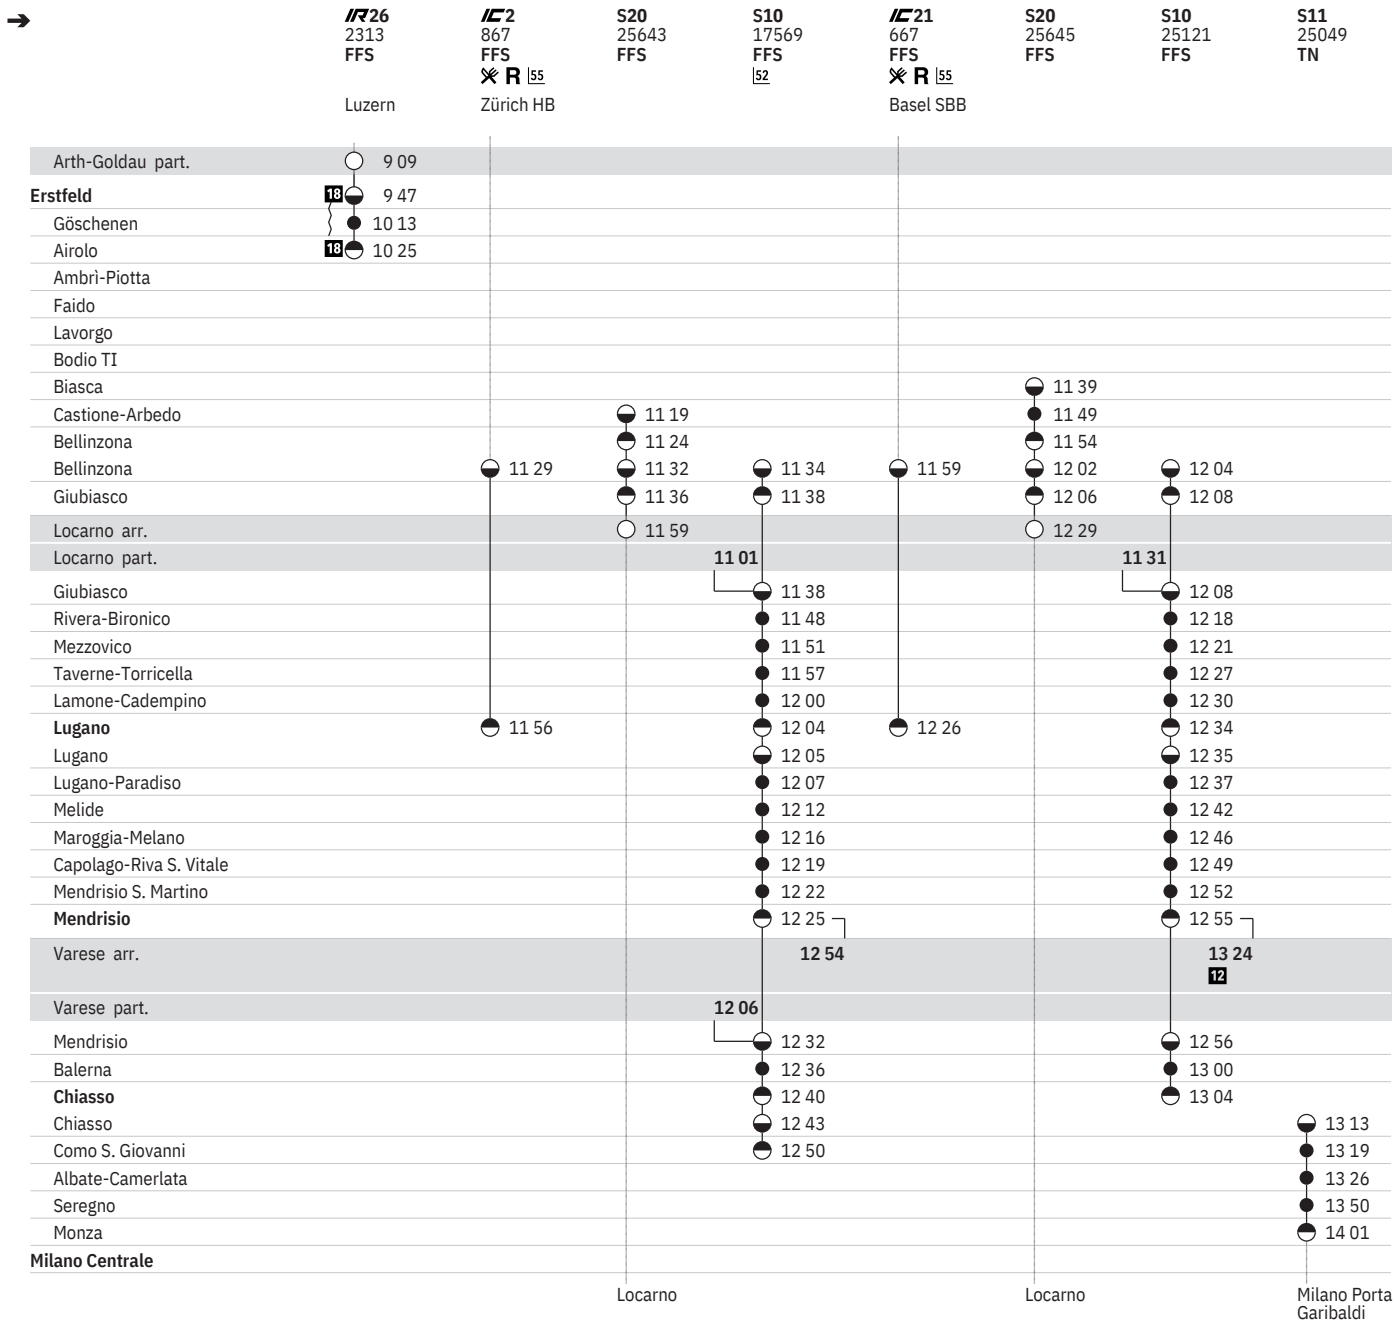

Locarno

Milano Porta
Garibaldi

631 Erstfeld - Airolo - Bellinzona - Chiasso - Milano 
 (Ferrovia - Regionale TILO-Linea S10) 

Stato: 4. Novembre 2019

	S20 25639 FFS	S10 17567 FFS 52	EC 315 FFS 66 73 79 80 90 Zürich HB	S20 25641 FFS	S10 25119 FFS	S11 25045 TN	S40 25467 FFS	RE 4319 FFS
Arth-Goldau part.								9 09
Erstfeld								9 43
Göschenen								10 09
Airolo								10 21
Ambri-Piotta								10 27
Faido								10 39
Lavorgo								10 46
Bodio TI								10 55
Biasca				10 39				11 03
Castione-Arbedo	10 19			10 49				11 13
Bellinzona	10 24			10 54				11 18
Bellinzona	10 32	10 34	10 59	11 02	11 04			11 22
Giubiasco	10 36	10 38		11 06	11 08			11 26
Locarno arr.	10 59			11 29				11 59
Locarno part.		10 01			10 31			11 01
Giubiasco		10 38			11 08			11 27
Rivera-Bironico		10 48			11 18			
Mezzovico		10 51			11 21			
Taverne-Torricella		10 57			11 27			
Lamone-Cadempino		11 00			11 30			11 45
Lugano		11 04	11 26		11 34			11 50
Lugano		11 05	11 30		11 35			12 00
Lugano-Paradiso		11 07			11 37			
Melide		11 12			11 42			
Maroggia-Melano		11 16			11 46			
Capolago-Riva S. Vitale		11 19			11 49			
Mendrisio S. Martino		11 22			11 52			
Mendrisio		11 25			11 55			12 15
Varese arr.		11 54			12 24			
Varese part.		11 06			12	11 36		
Mendrisio		11 32			11 56	12	12 02	12 16
Balerna		11 36			12 00		12 06	
Chiasso		11 40	11 55		12 04		12 10	12 23
Chiasso		11 43	12 02				12 17	12 31
Como S. Giovanni		11 50	12 10			12 13	12 19	12 36
Albate-Camerlata						12 26	12	12 41
Seregno						12 50		12 58
Monza			12 38			13 01		13 07
Milano Centrale			12 50					13 17

Locarno

Venezia S. Lucia Locarno

Milano Porta Garibaldi

631 Erstfeld - Airolo - Bellinzona - Chiasso - Milano  
 (Ferrovia - Regionale TILO-Linea S10)  

Stato: 4. Novembre 2019

631 Erstfeld - Airolo - Bellinzona - Chiasso - Milano  
 (Ferrovia - Regionale TILO-Linea S10)  