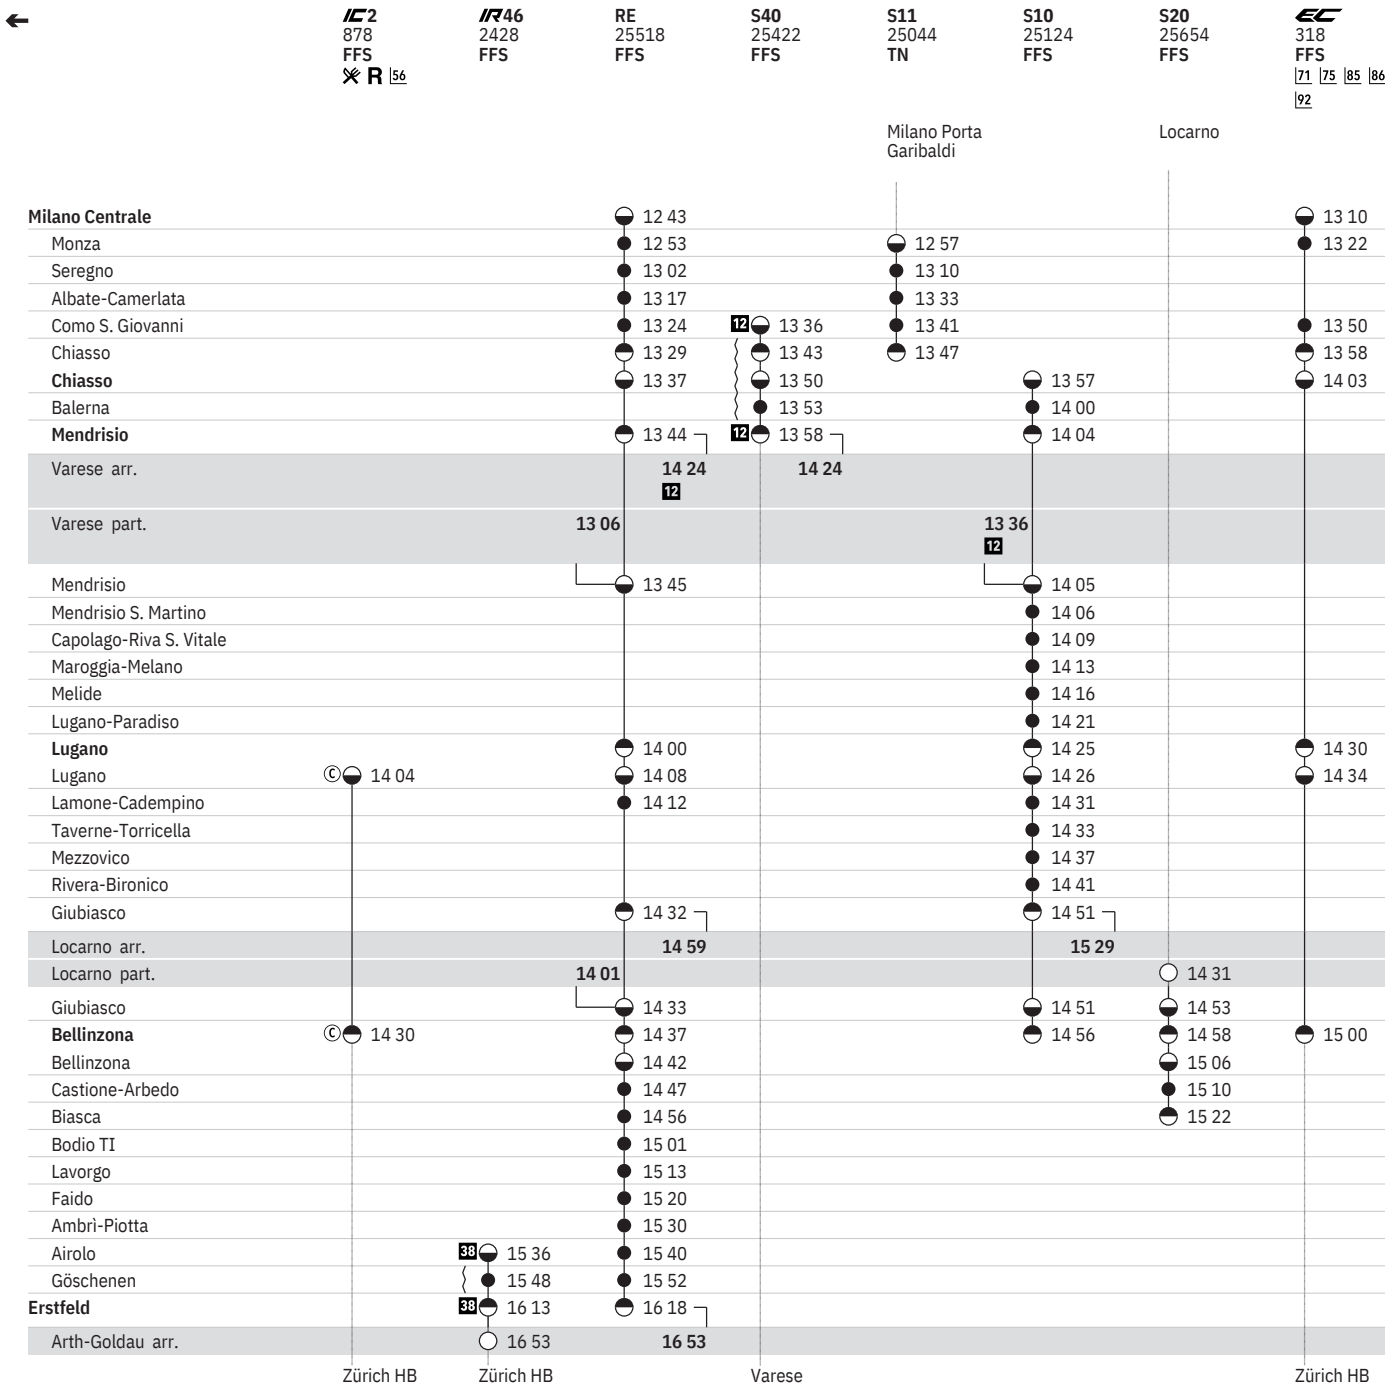

631 Milano - Chiasso - Bellinzona - Airolo - Erstfeld
(Ferrovia - Regionale TILO-Linea S10)

Stato: 4. Novembre 2019