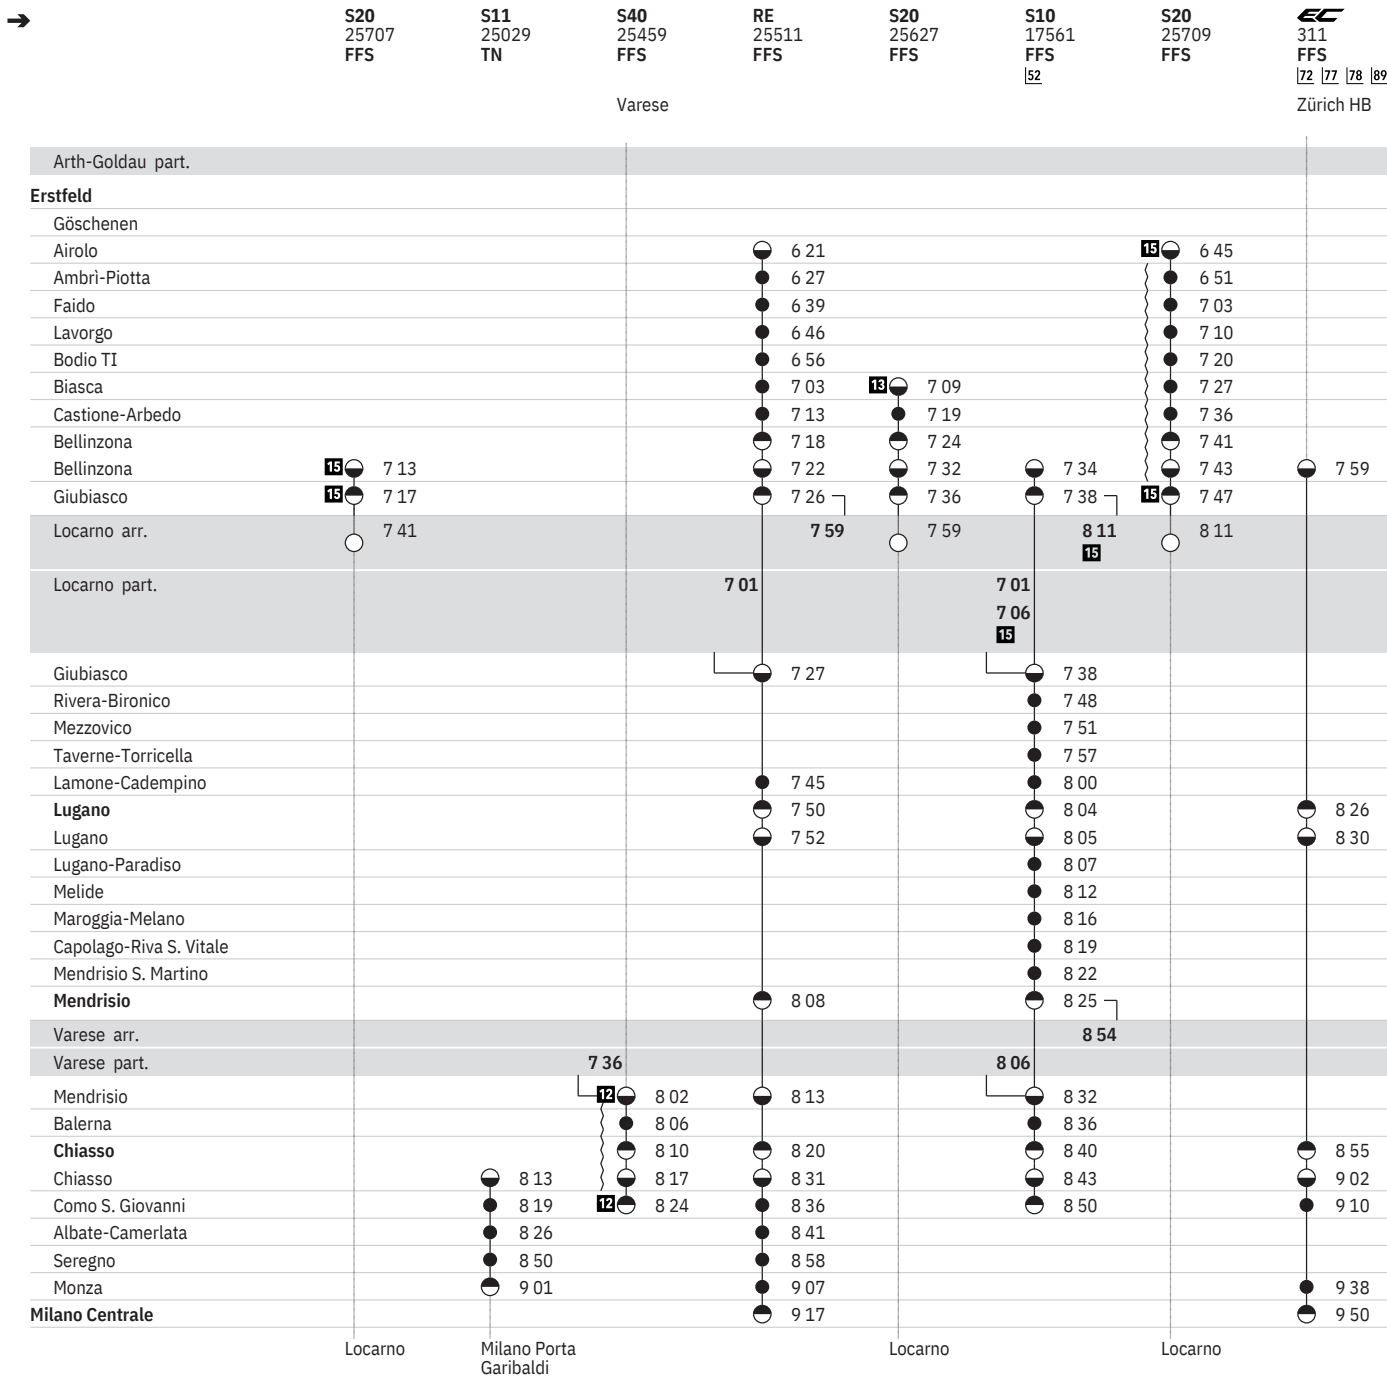

631 Erstfeld - Airolo - Bellinzona - Chiasso - Milano
(Ferrovia - Regionale TILO-Linea S10)

Stato: 4. Novembre 2019