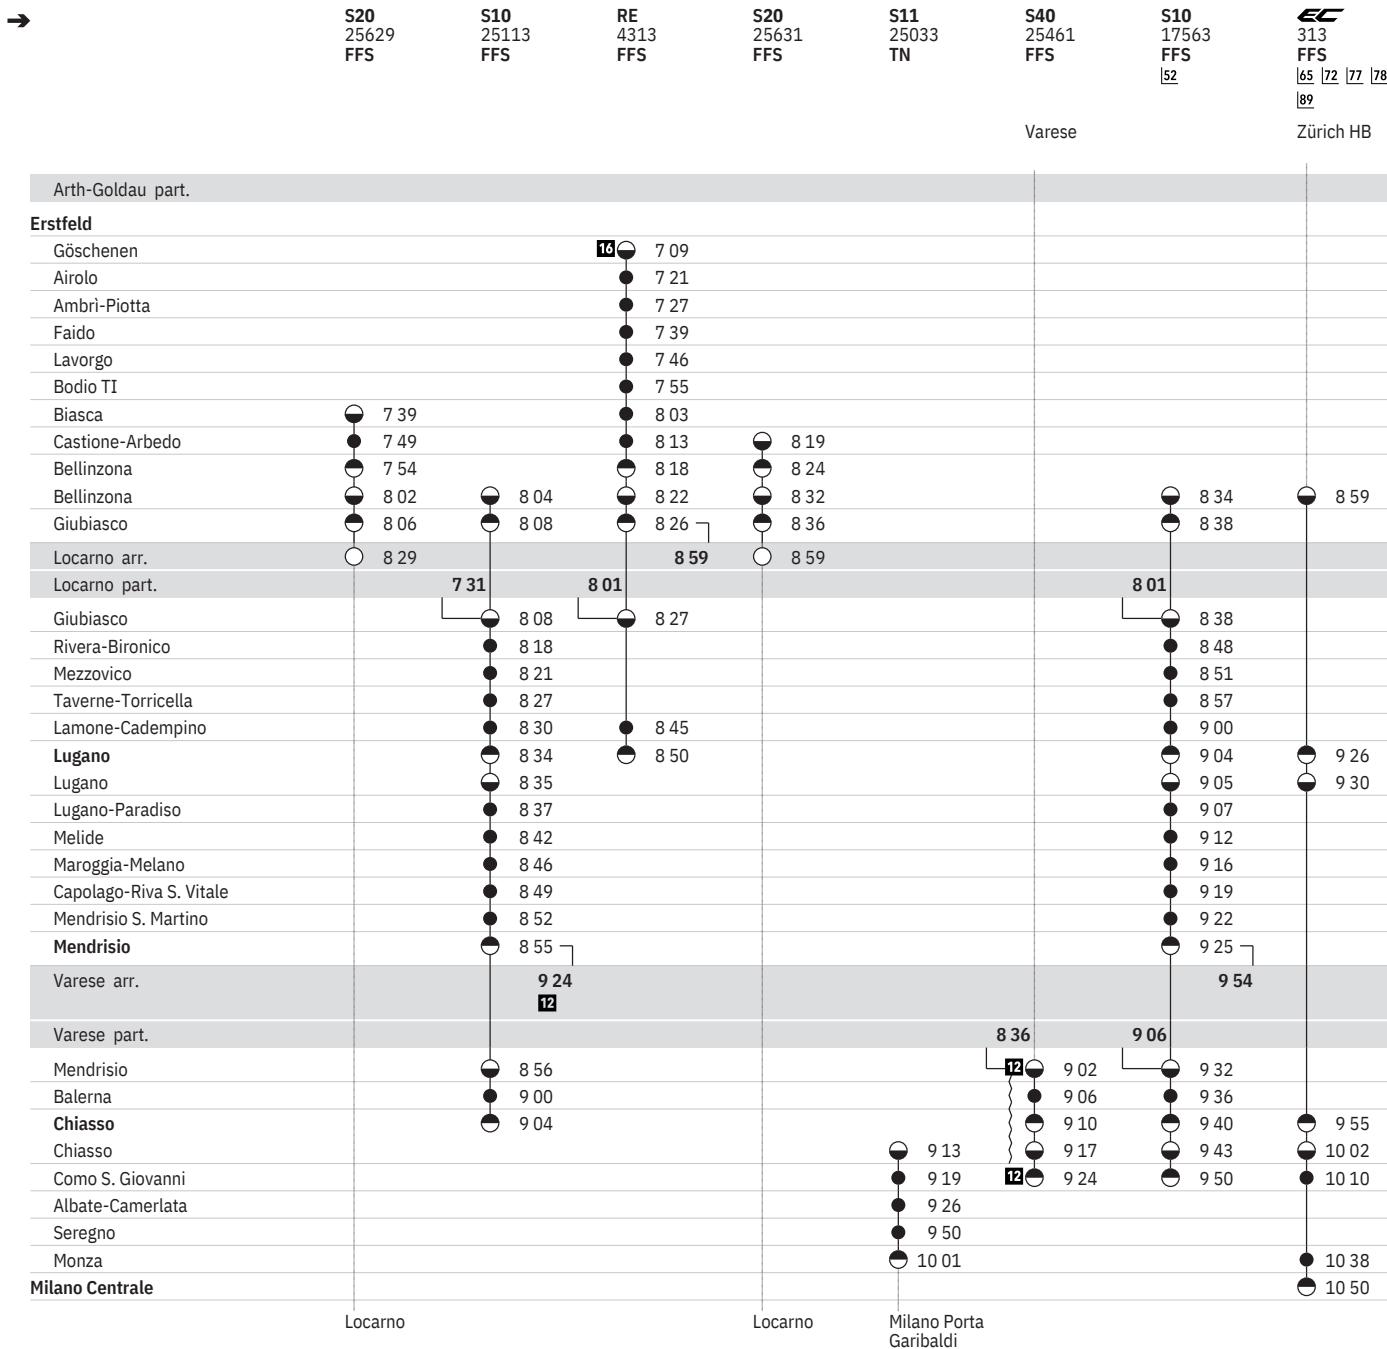

631 Erstfeld - Airolo - Bellinzona - Chiasso - Milano
(Ferrovia - Regionale TILO-Linea S10)

Stato: 4. Novembre 2019