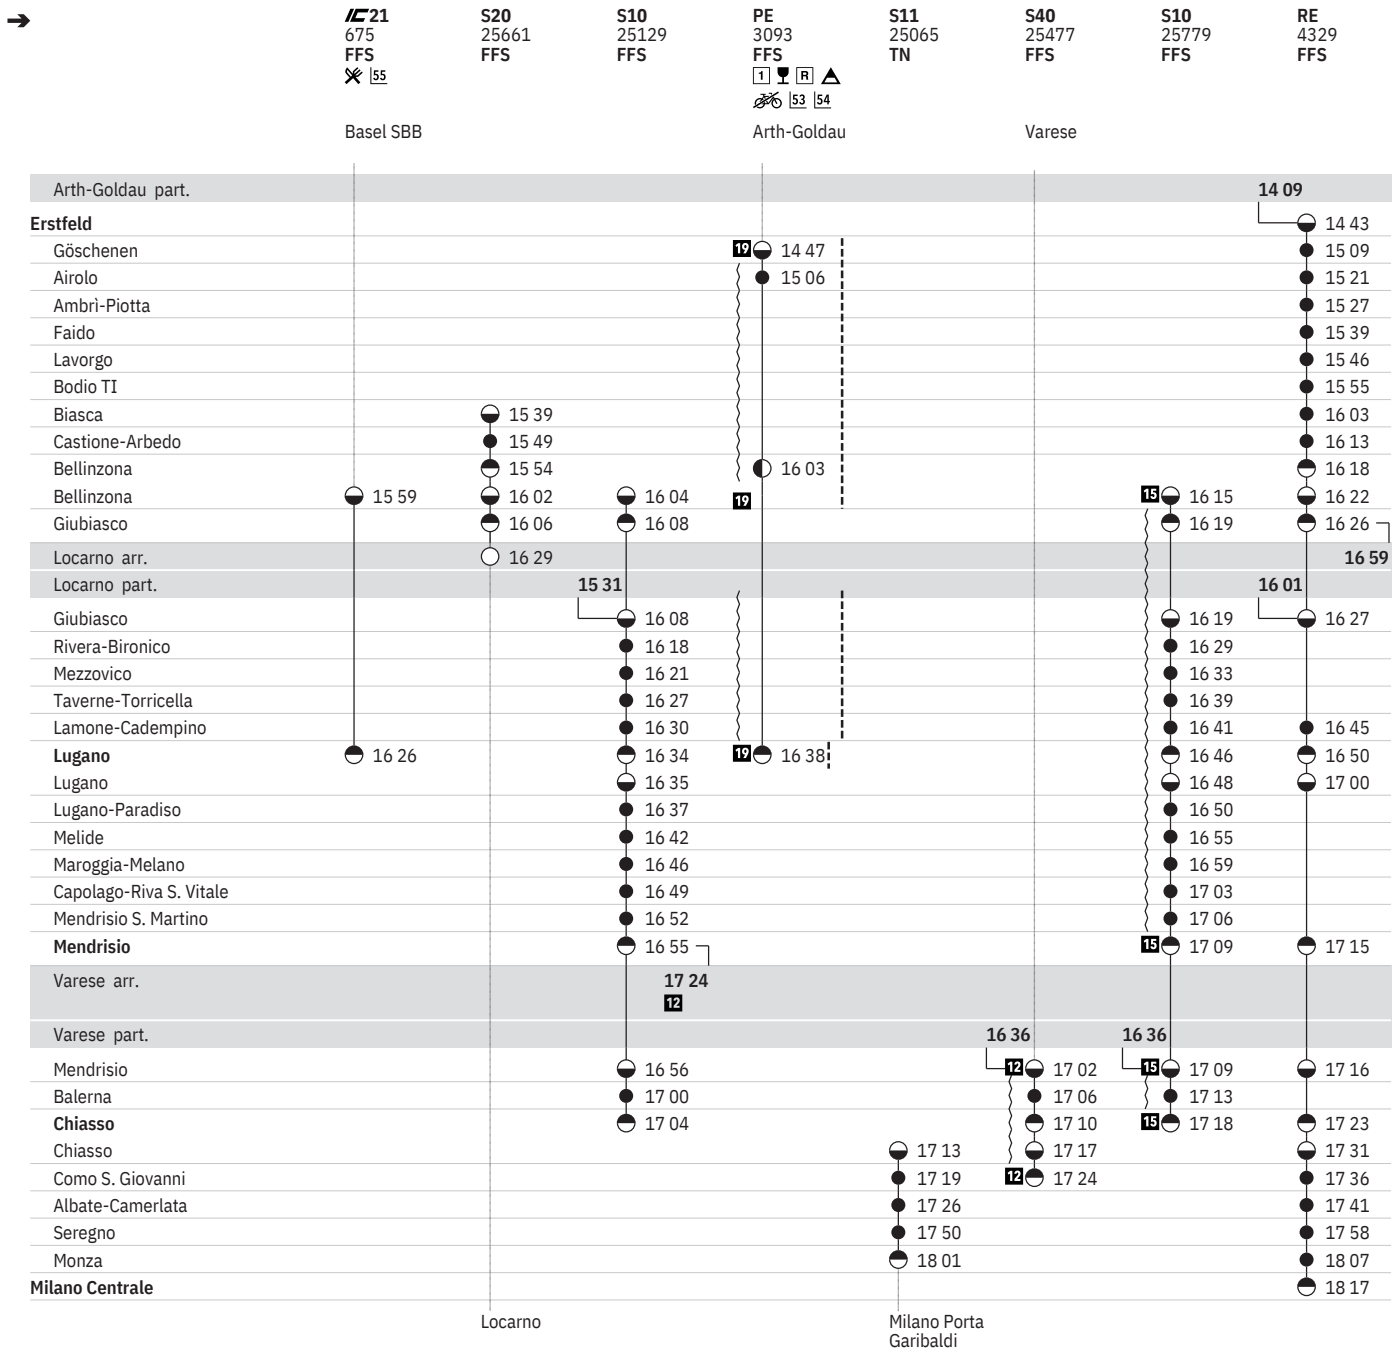

631 Erstfeld - Airolo - Bellinzona - Chiasso - Milano
(Ferrovia - Regionale TILO-Linea S10)

Stato: 4. Novembre 2019