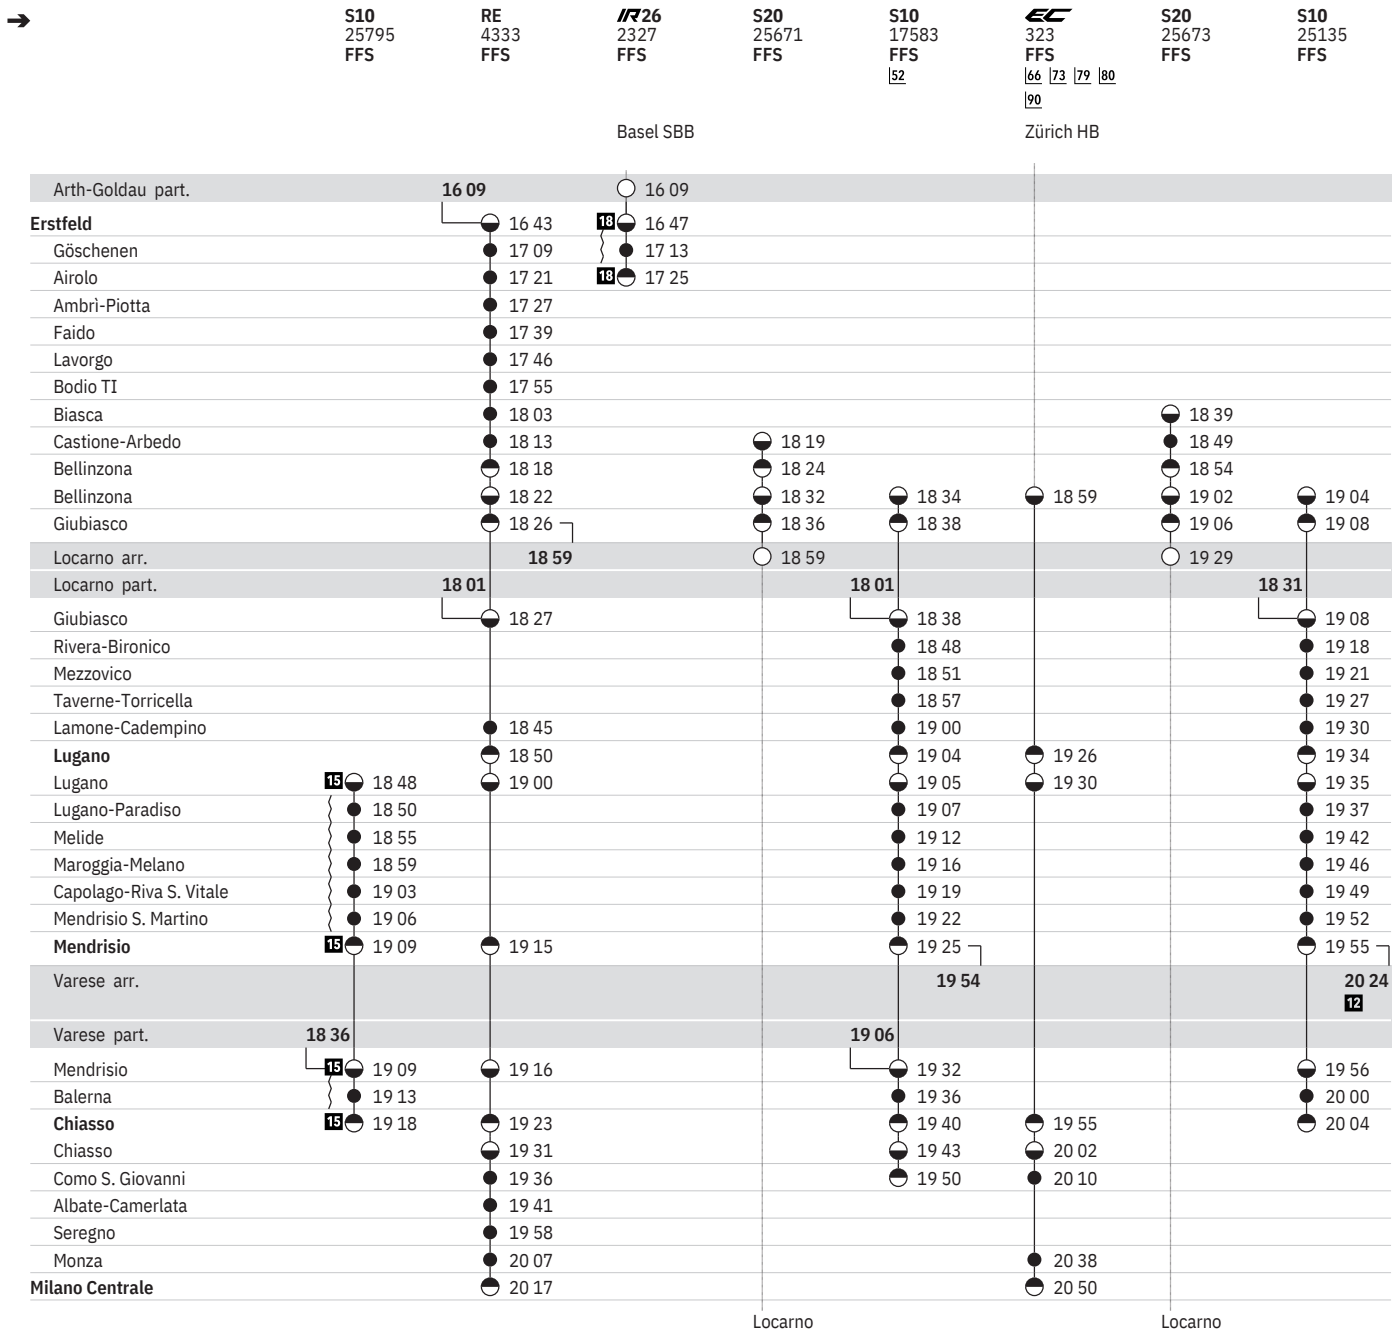

631 Erstfeld - Airolo - Bellinzona - Chiasso - Milano
(Ferrovia - Regionale TILO-Linea S10)

Stato: 4. Novembre 2019