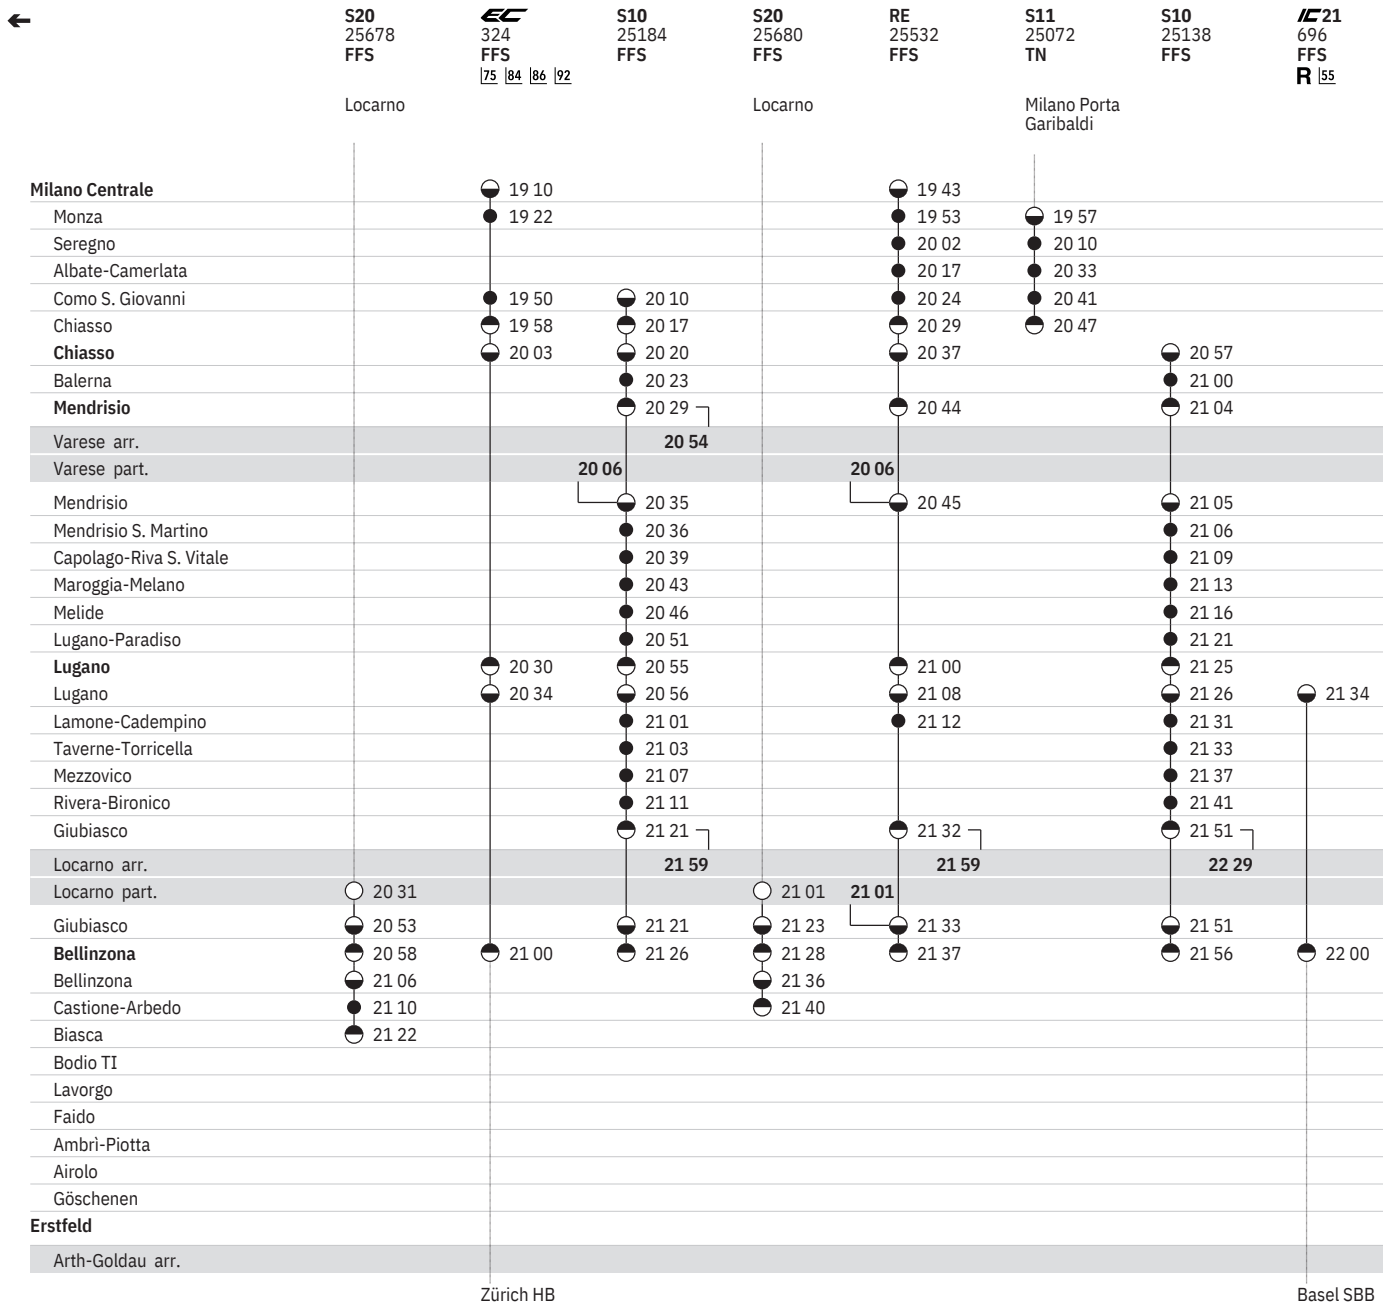

631 Milano - Chiasso - Bellinzona - Airolo - Erstfeld
(Ferrovia - Regionale TILO-Linea S10)

Stato: 4. Novembre 2019