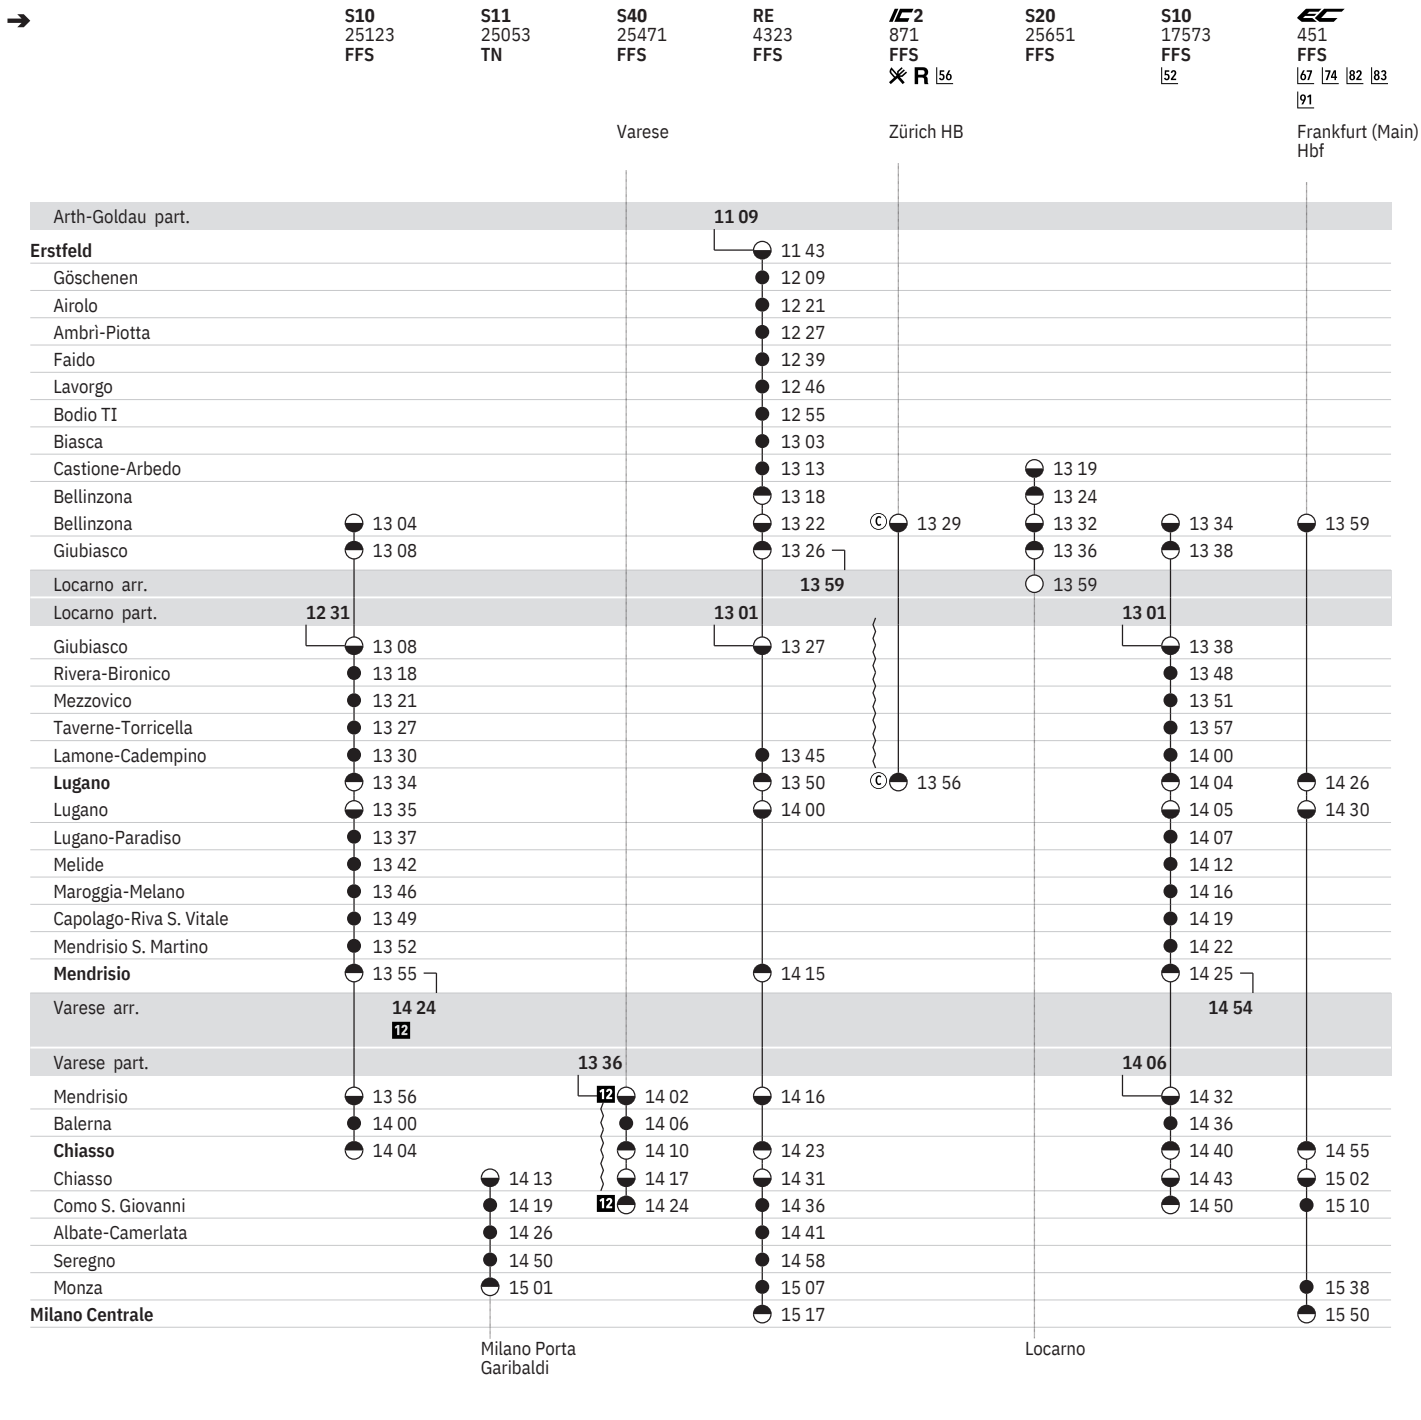

631 Erstfeld - Airolo - Bellinzona - Chiasso - Milano
(Ferrovia - Regionale TILO-Linea S10)

Stato: 4. Novembre 2019