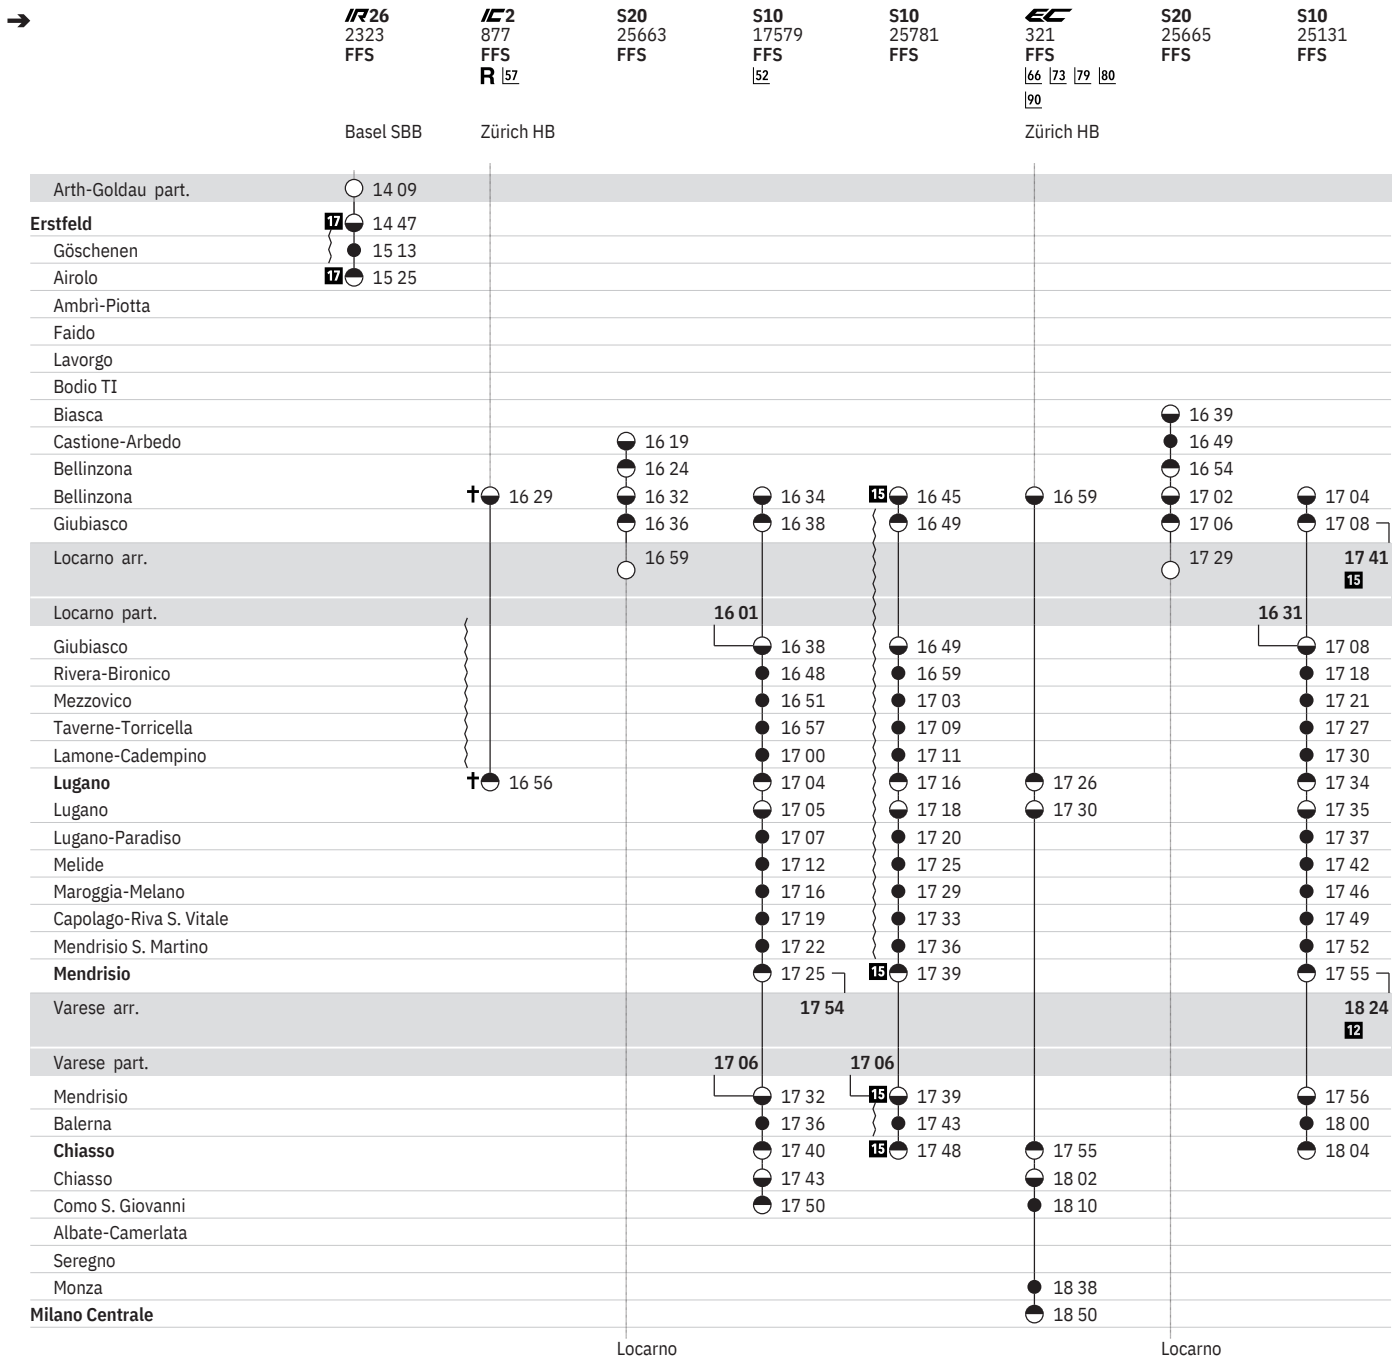

631 Erstfeld - Airolo - Bellinzona - Chiasso - Milano
(Ferrovia - Regionale TILO-Linea S10)

Stato: 4. Novembre 2019