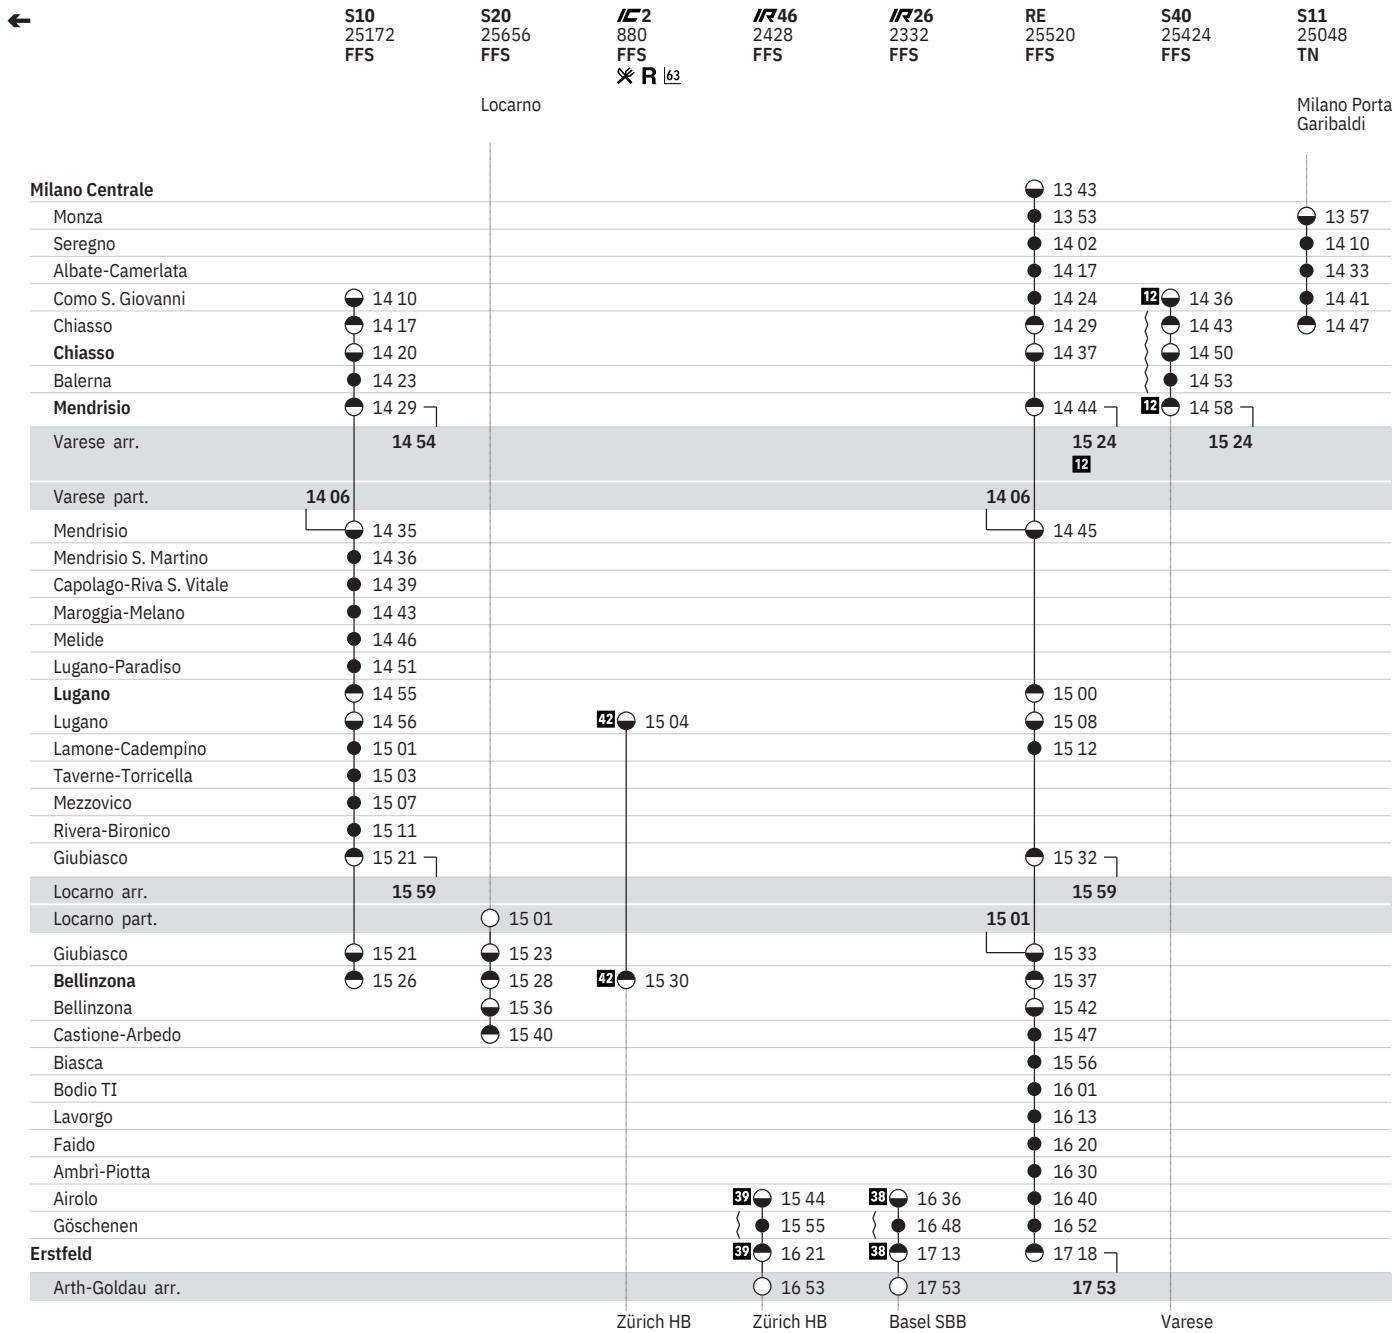

631 Milano - Chiasso - Bellinzona - Airolo - Erstfeld
(Ferrovia - Regionale TILO-Linea S10)

Stato: 4. Novembre 2019