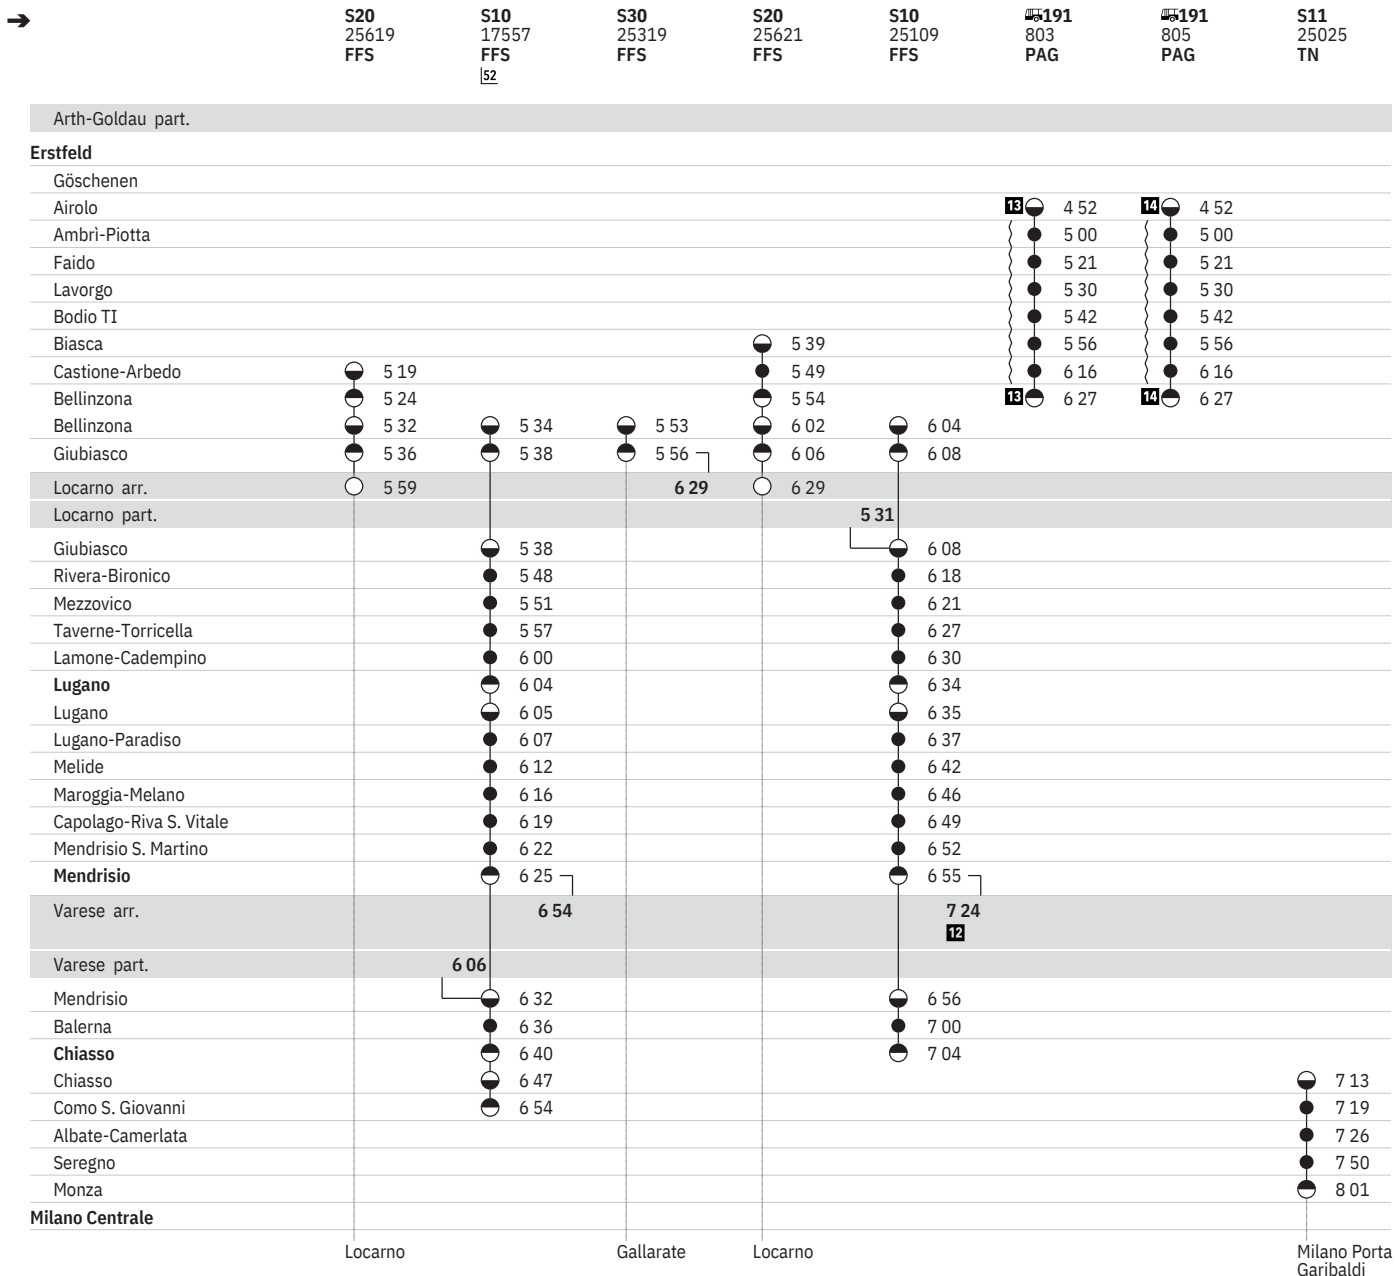

Varese

Stazione	S 17553 FFS	S11 25017 TN	S10 17555 FFS 	S20 25617 FFS	S10 25107 FFS	S11 25021 TN	S40 25455 FFS	RE 25507 FFS
Arth-Goldau part.								
Erstfeld								
Göschenen								
Airolo								
Ambri-Piotta								
Faido								
Lavorgo								
Bodio TI								
Biasca								
Castione-Arbedo				● 4 55				
Bellinzona				● 4 59				
Bellinzona	● 4 30		● 4 34	● 5 00	● 5 04			● 5 22
Giubiasco	● 4 34		● 4 38	● 5 03	● 5 08			● 5 26
Locarno arr.				○ 5 25				● 5 59
Locarno part.								
Giubiasco	● 4 34		● 4 38		● 5 08			● 5 27
Rivera-Bironico			● 4 48		● 5 18			
Mezzovico			● 4 51		● 5 21			
Taverne-Torricella			● 4 57		● 5 27			
Lamone-Cadempino			● 5 00		● 5 30			● 5 45
Lugano	● 5 02		● 5 04		● 5 34			● 5 50
Lugano			● 5 05		● 5 35			● 6 00
Lugano-Paradiso			● 5 07		● 5 37			
Melide			● 5 12		● 5 42			
Maroggia-Melano			● 5 16		● 5 46			
Capolago-Riva S. Vitale			● 5 19		● 5 49			
Mendrisio S. Martino			● 5 22		● 5 52			
Mendrisio			● 5 25		● 5 55			● 6 15
Varese arr.								
Varese part.			● 5 00					
Mendrisio			● 5 32		● 5 56		● 5 36	● 6 16
Balerna			● 5 36		● 6 00		● 6 02	● 6 06
Chiasso			● 5 40		● 6 04		● 6 10	● 6 23
Chiasso	● 5 13		● 5 43			● 6 13	● 6 17	● 6 31
Como S. Giovanni	● 5 19		● 5 54			● 6 19	● 6 24	● 6 36
Albate-Camerlata	● 5 26		● 5 59			● 6 26		● 6 41
Seregno	● 5 50					● 6 50		● 6 58
Monza	● 6 02					● 7 01		● 7 07
Milano Centrale	● 6 21							● 7 17

Locarno

Milano Porta Garibaldi

631 Erstfeld - Airolo - Bellinzona - Chiasso - Milano  
 (Ferrovia - Regionale TILO-Linea S10)  

Stato: 4. Novembre 2019

631 Erstfeld - Airolo - Bellinzona - Chiasso - Milano  
 (Ferrovia - Regionale TILO-Linea S10)  