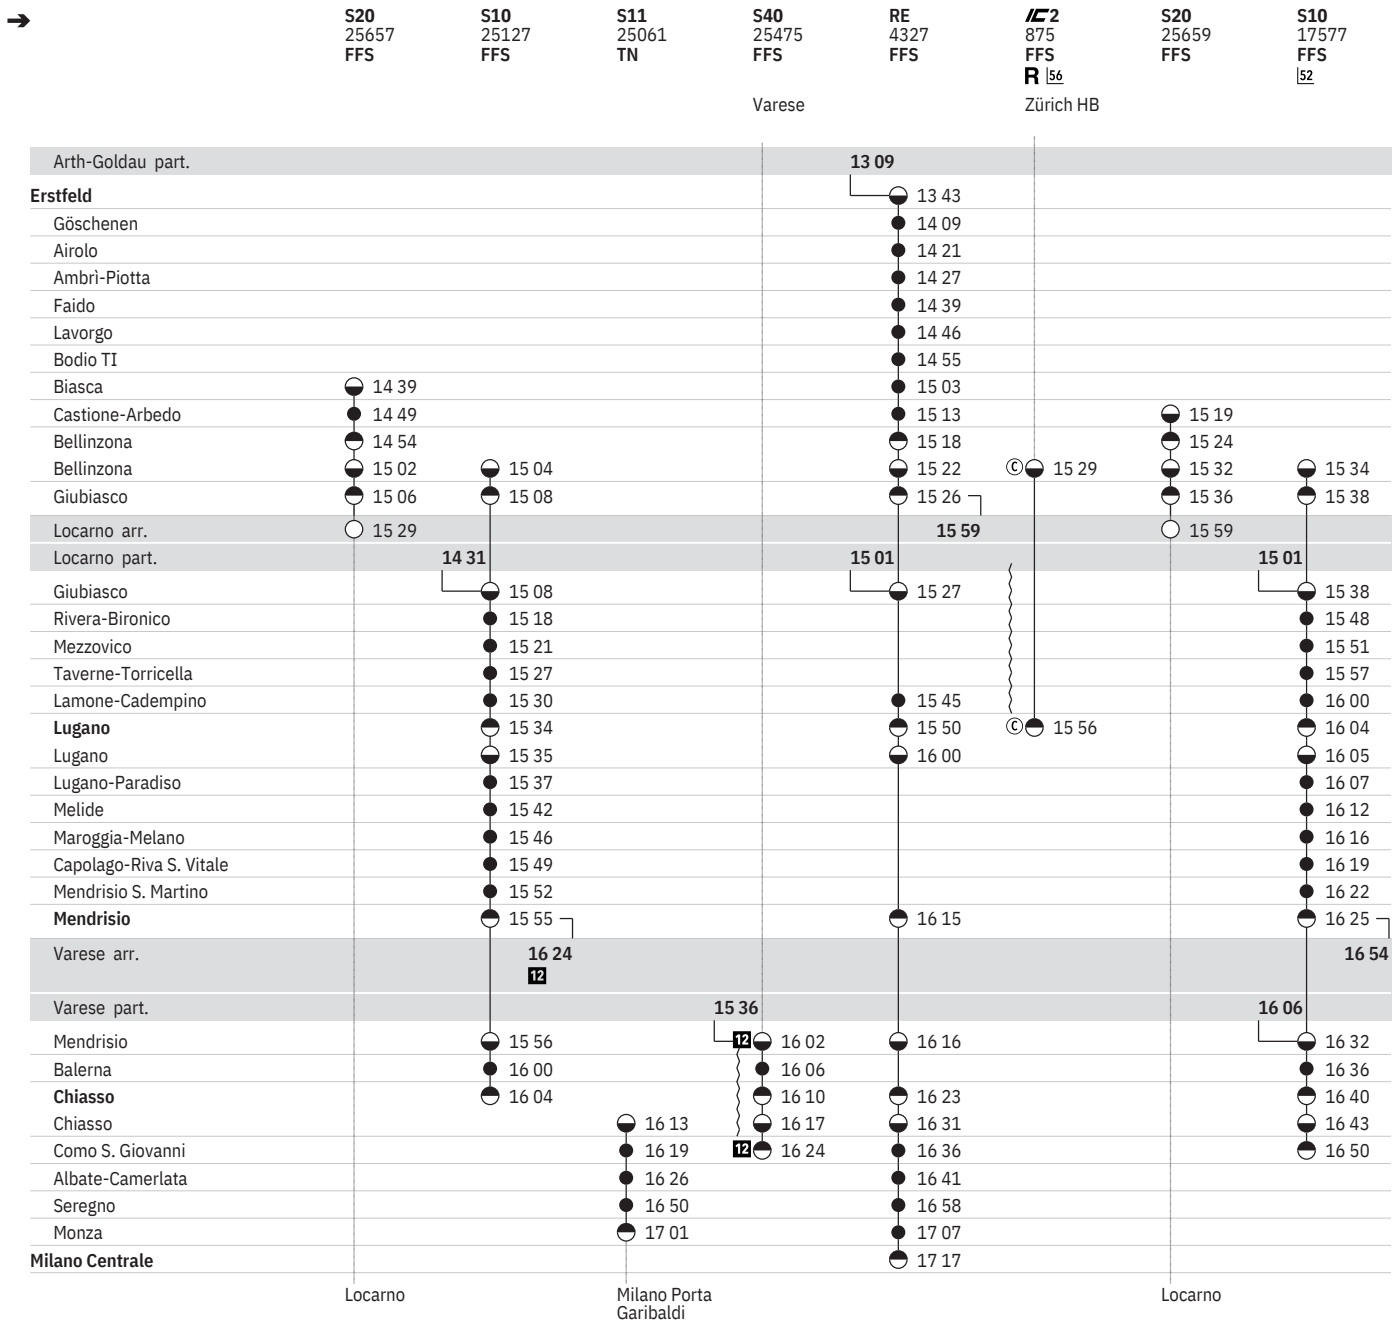

631 Erstfeld - Airolo - Bellinzona - Chiasso - Milano
(Ferrovia - Regionale TILO-Linea S10)

Stato: 4. Novembre 2019