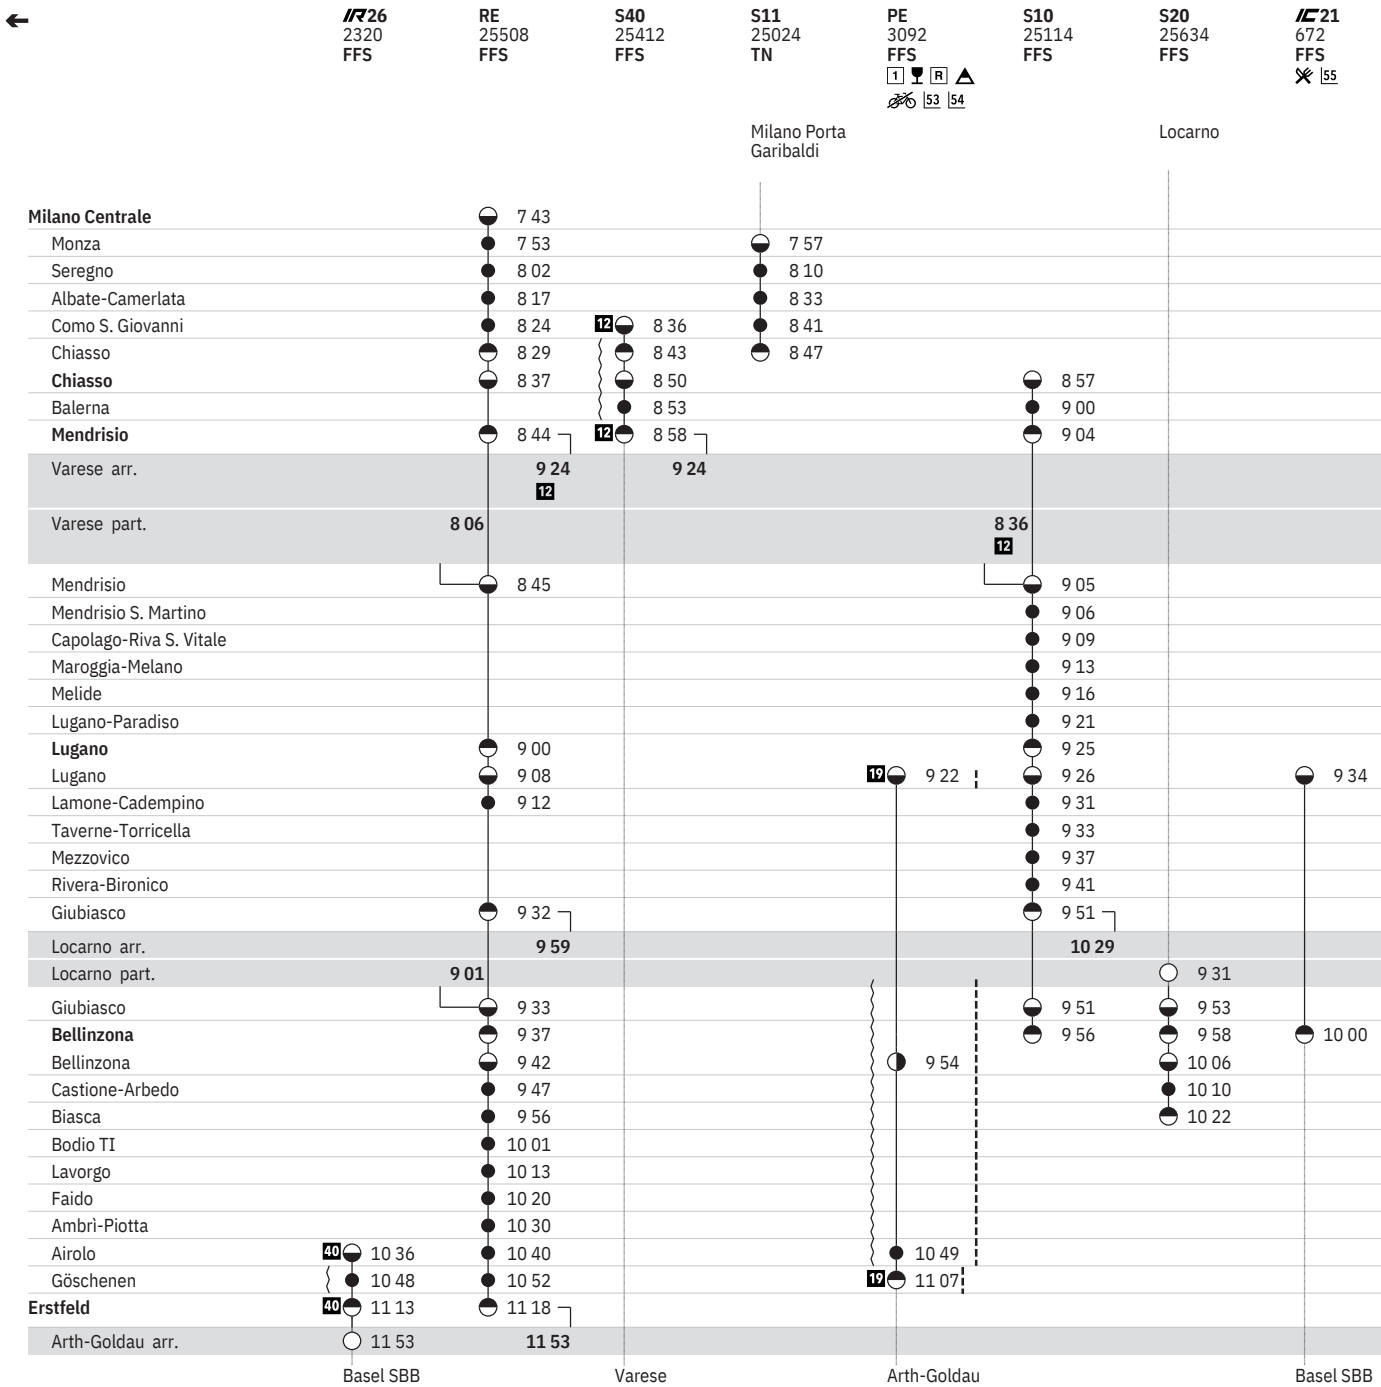

631 Milano - Chiasso - Bellinzona - Airolo - Erstfeld
(Ferrovia - Regionale TILO-Linea S10)

Stato: 4. Novembre 2019