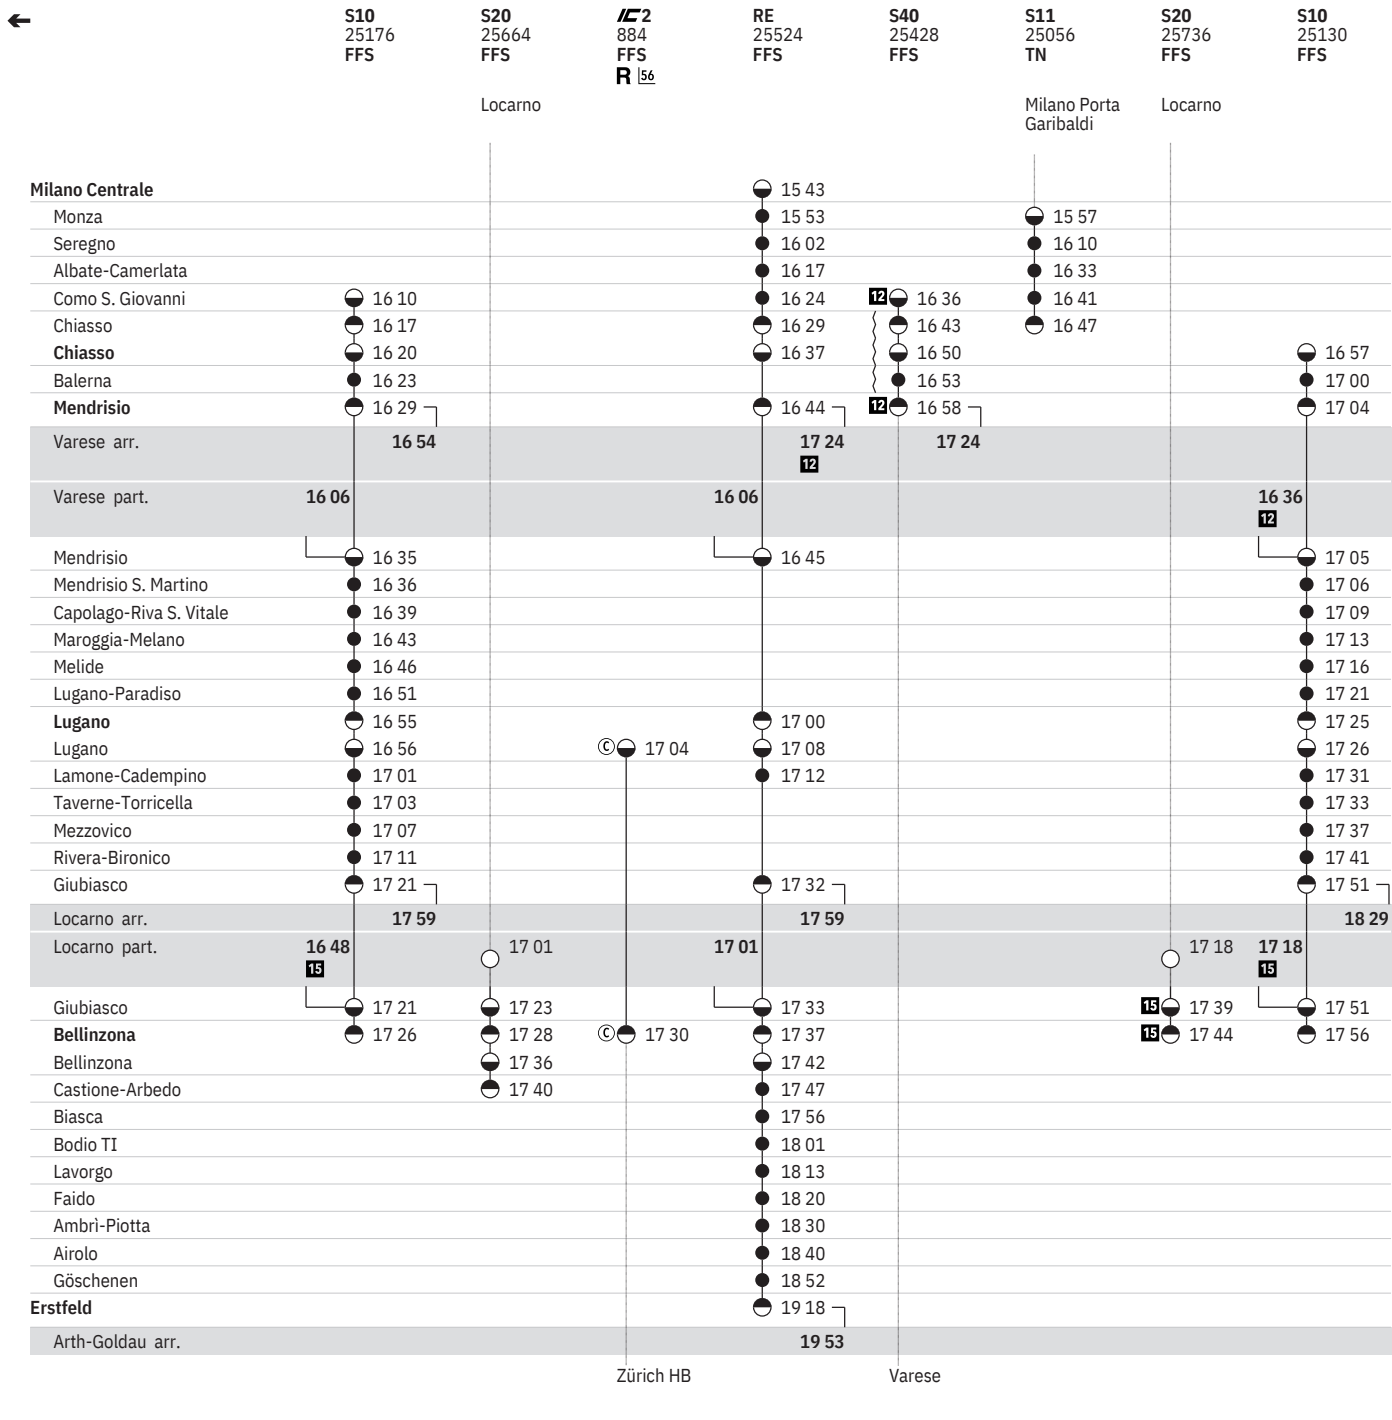

631 Milano - Chiasso - Bellinzona - Airolo - Erstfeld
(Ferrovia - Regionale TILO-Linea S10)

Stato: 4. Novembre 2019