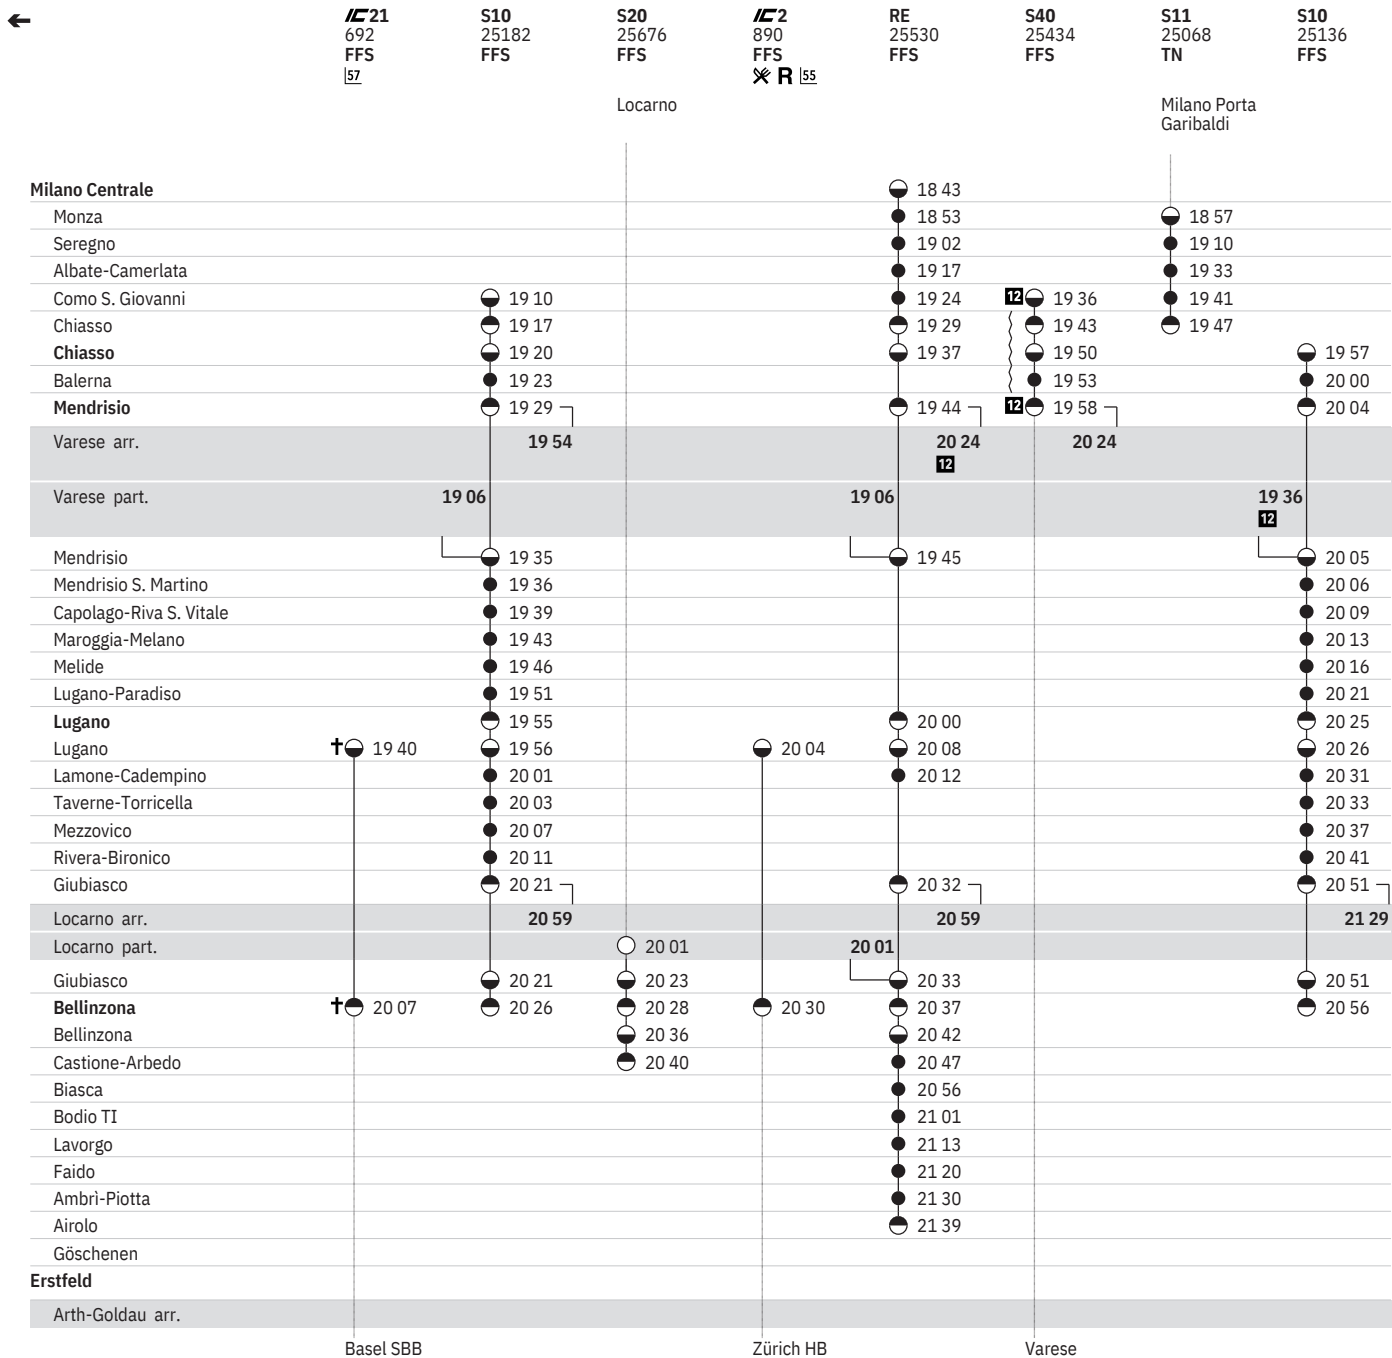

631 Milano - Chiasso - Bellinzona - Airolo - Erstfeld
(Ferrovia - Regionale TILO-Linea S10)

Stato: 4. Novembre 2019