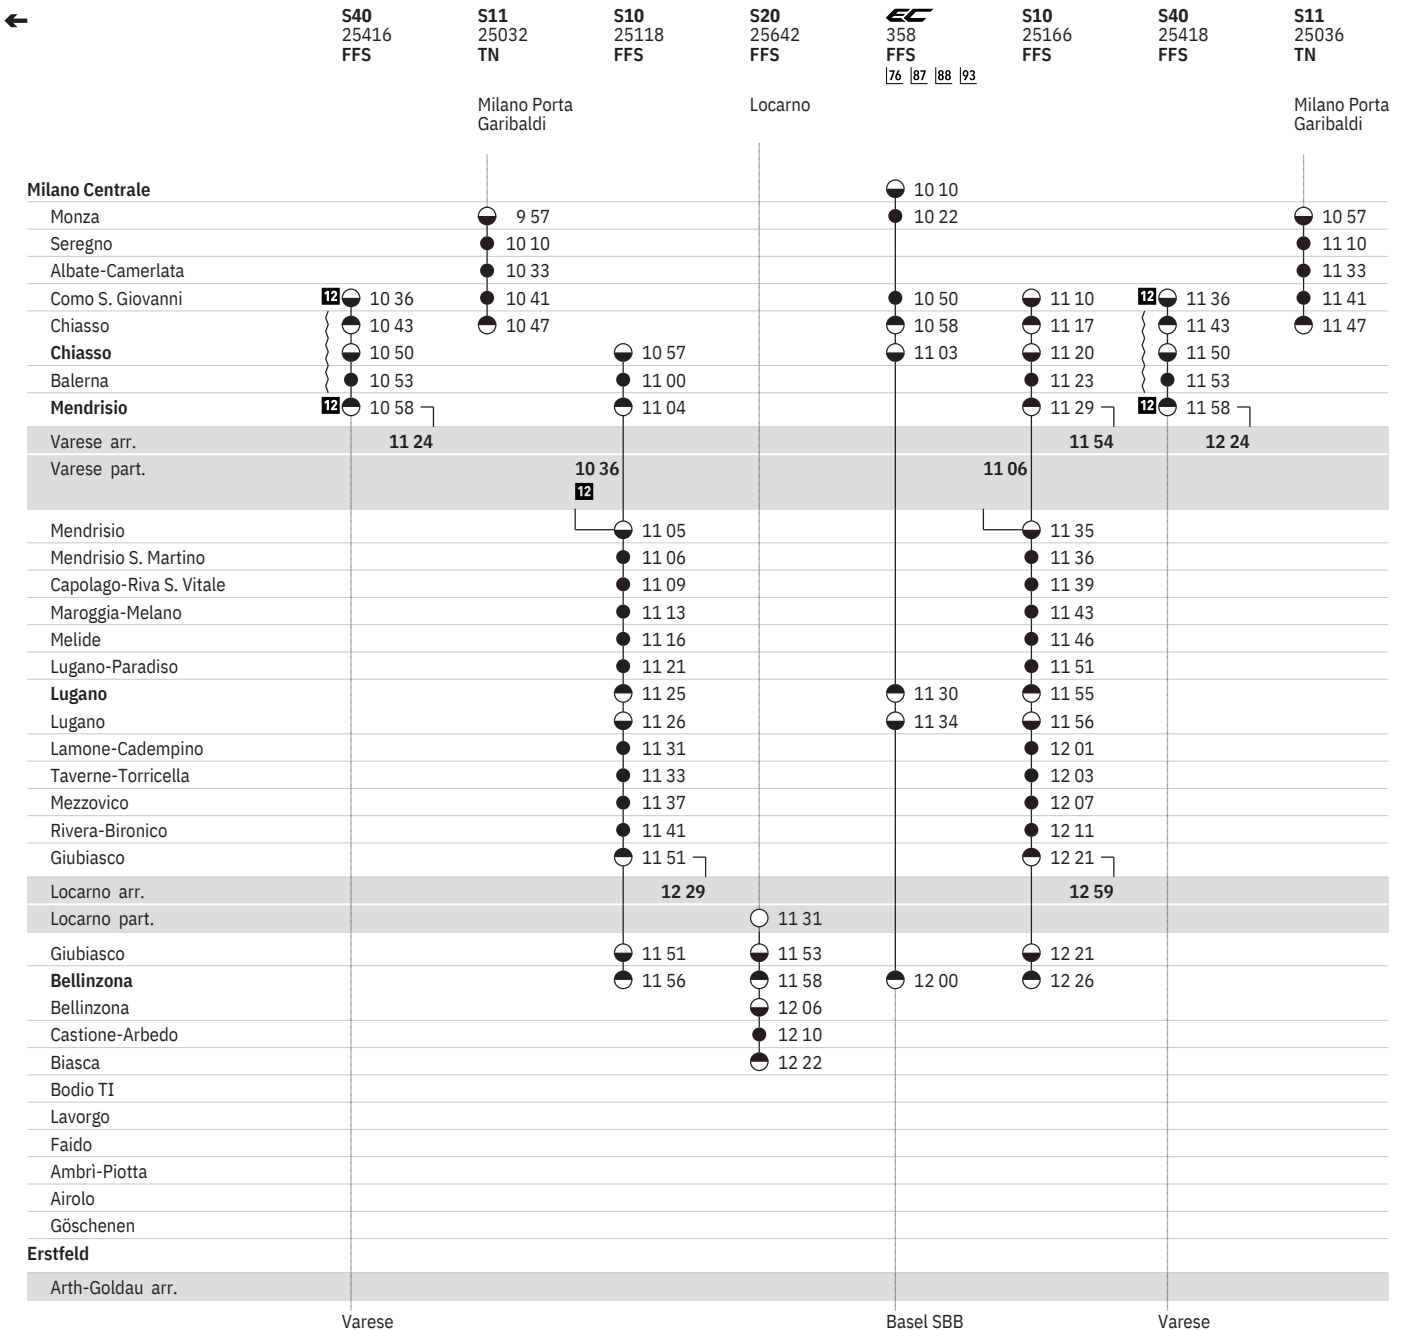

631 Milano - Chiasso - Bellinzona - Airolo - Erstfeld
(Ferrovia - Regionale TILO-Linea S10)

Stato: 4. Novembre 2019