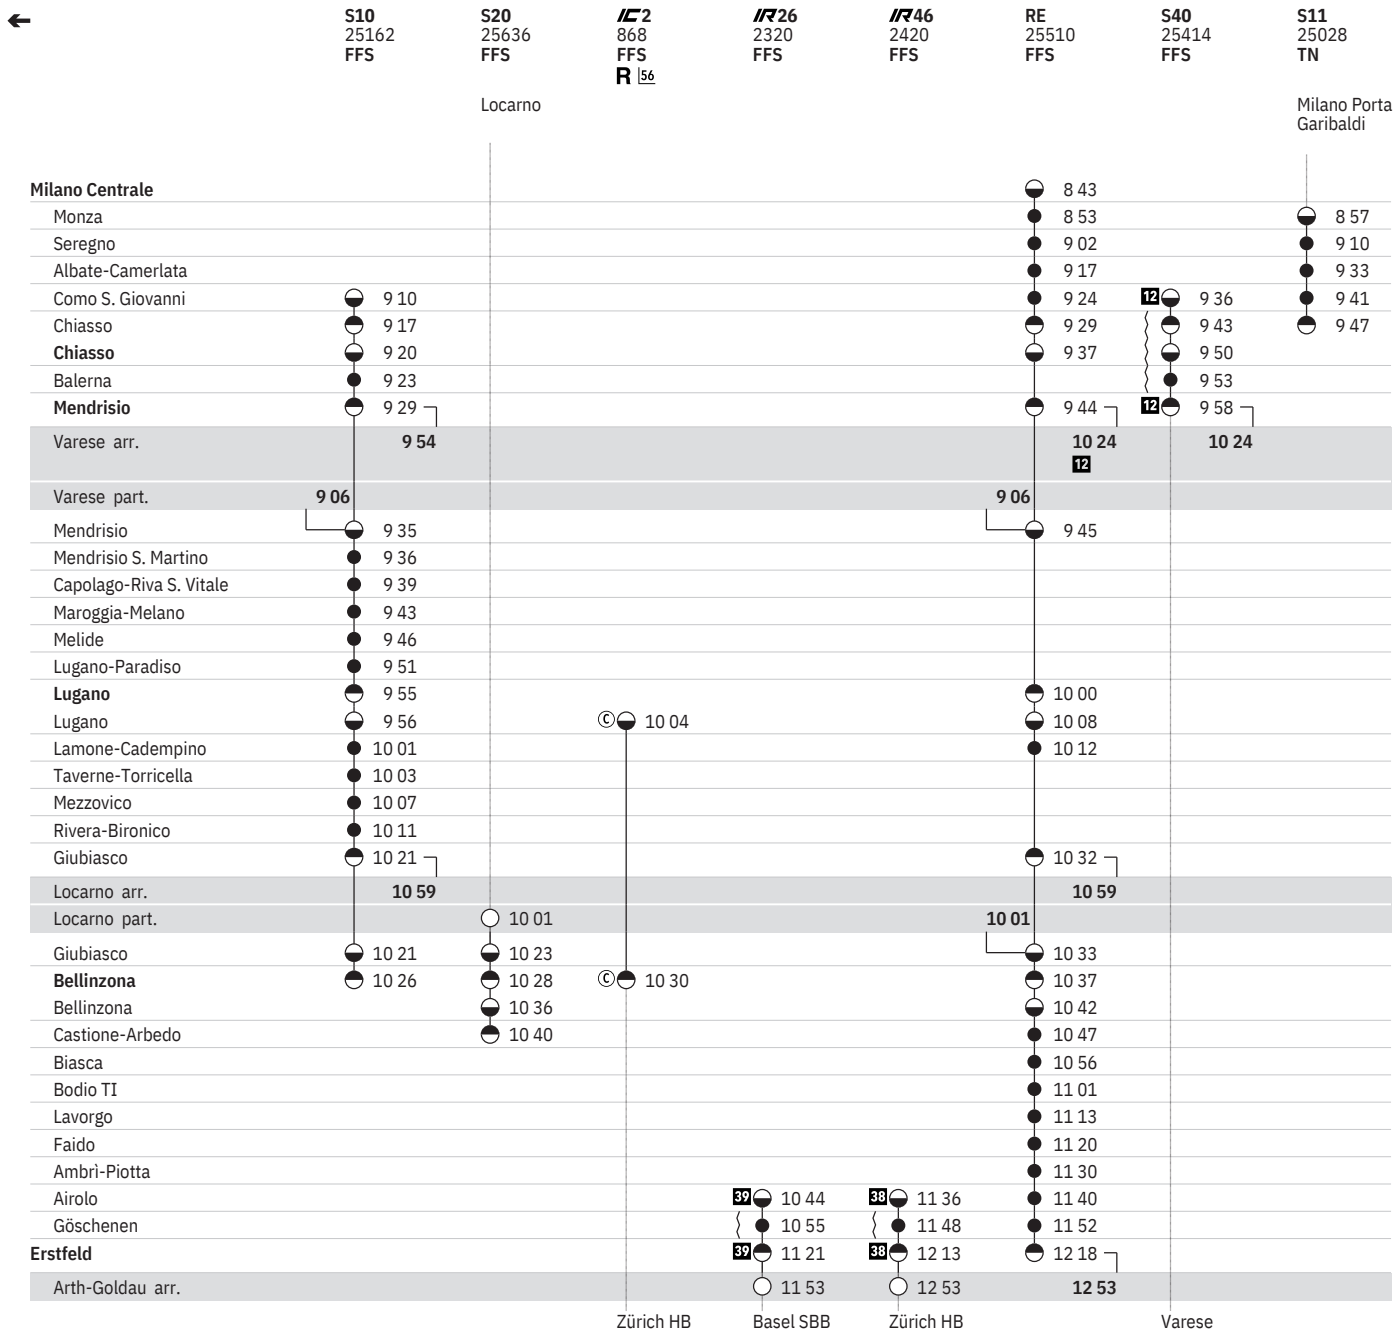

631 Milano - Chiasso - Bellinzona - Airolo - Erstfeld
(Ferrovia - Regionale TILO-Linea S10)

Stato: 4. Novembre 2019