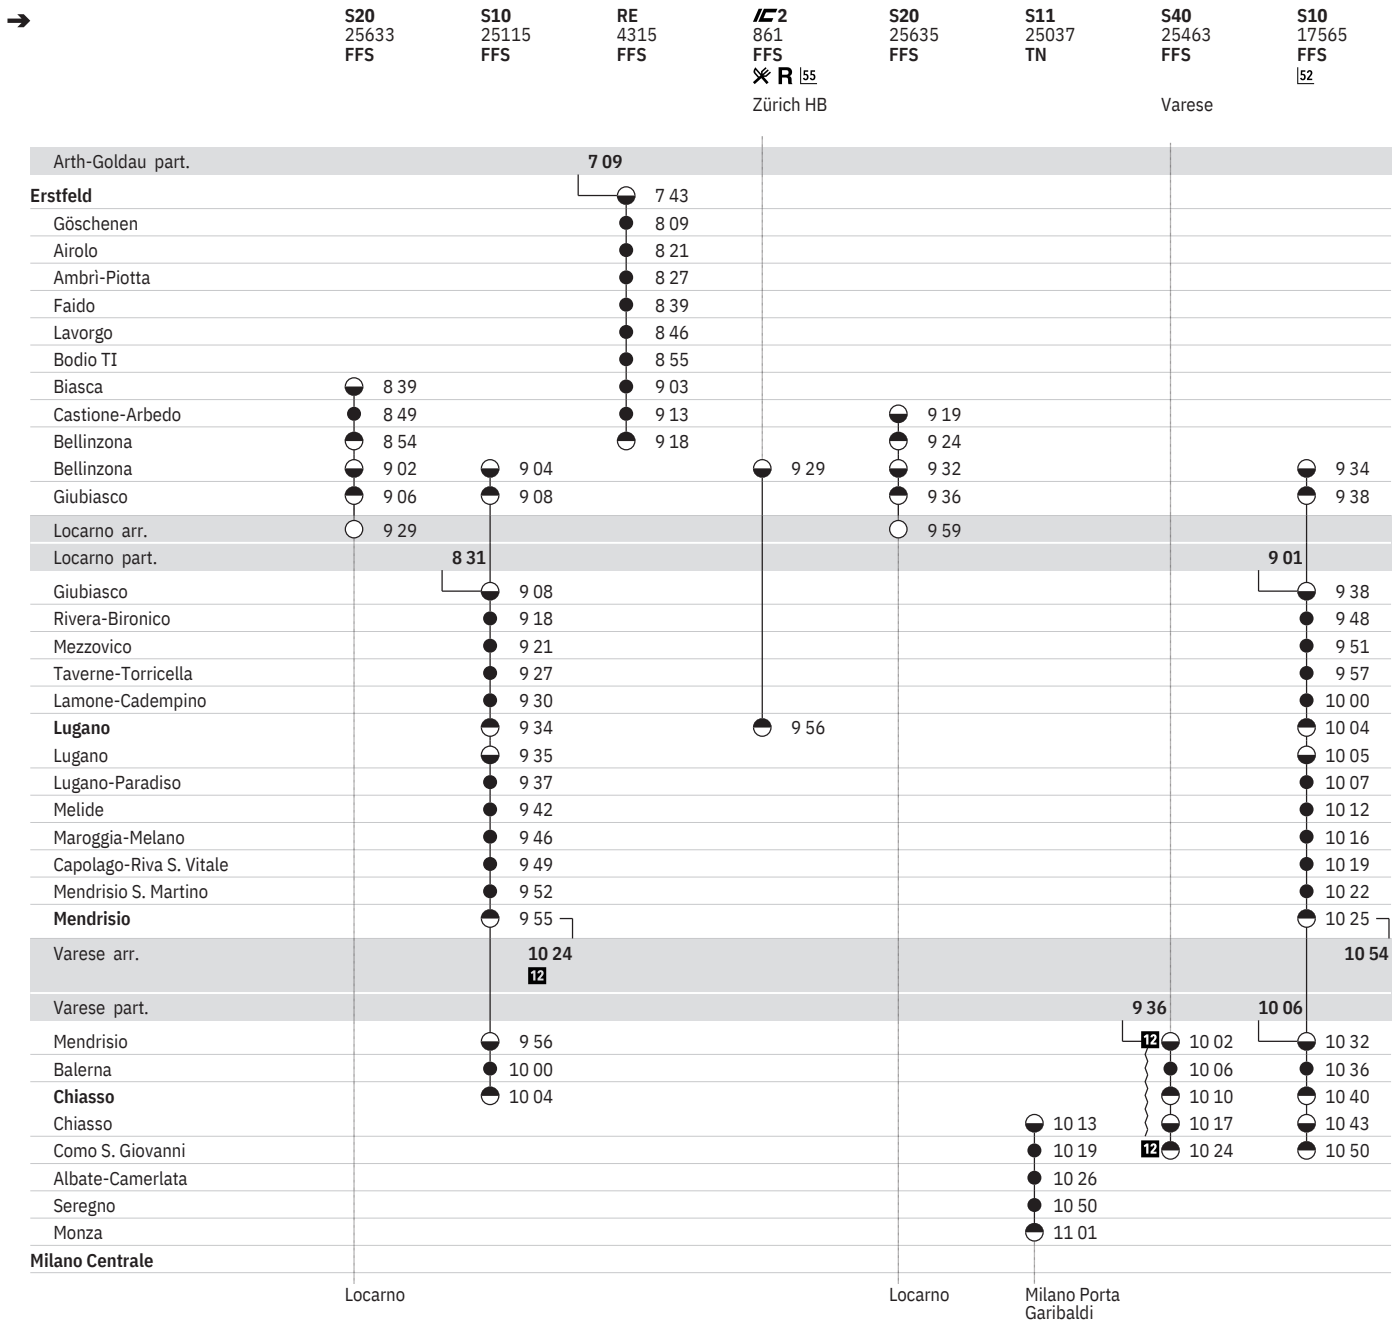

631 Erstfeld - Airolo - Bellinzona - Chiasso - Milano
(Ferrovia - Regionale TILO-Linea S10)

Stato: 4. Novembre 2019