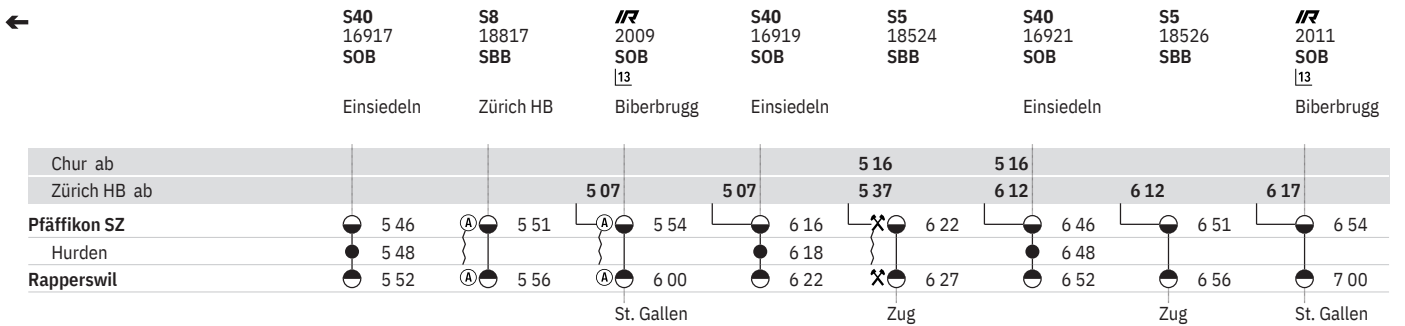

671 Pfäffikon SZ - Rapperswil (alle Züge)

Stand: 5. November 2019