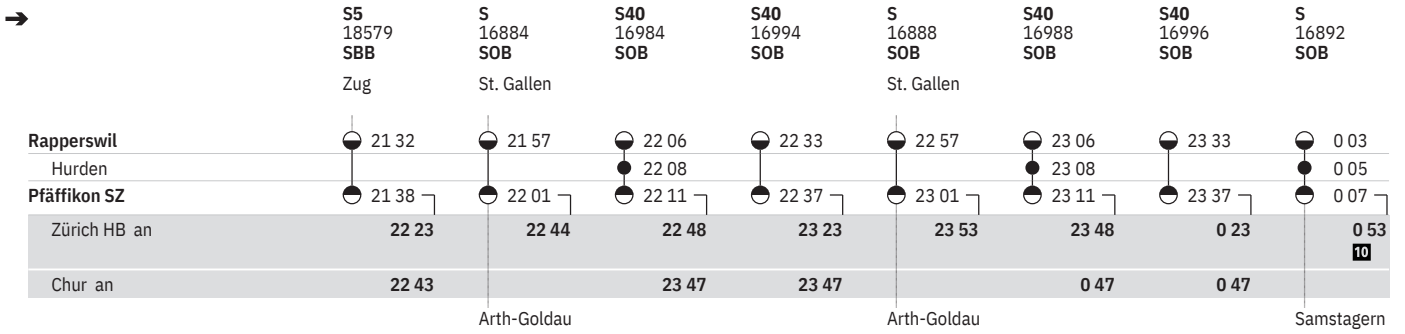

671 Rapperswil - Pfäffikon SZ (alle Züge)

Stand: 5. November 2019