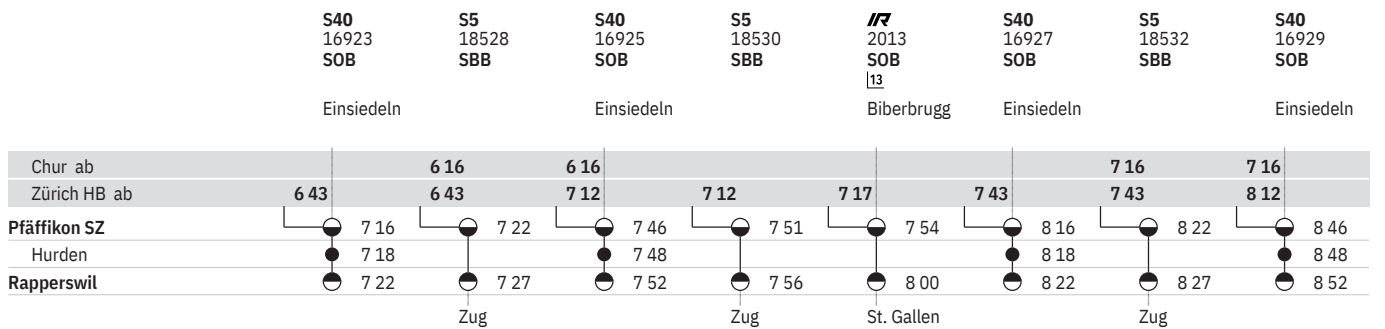

671 Pfäffikon SZ - Rapperswil (alle Züge)

Stand: 5. November 2019