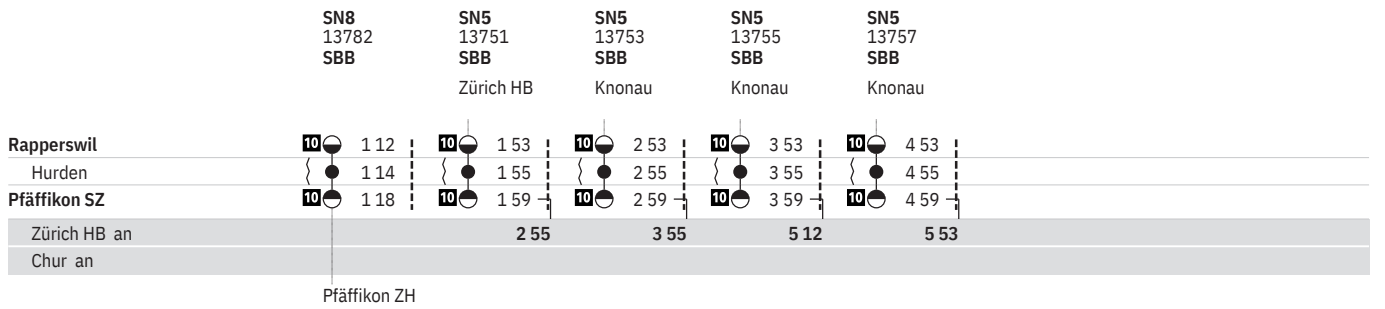

671 Rapperswil - Pfäffikon SZ (alle Züge)

Stand: 5. November 2019