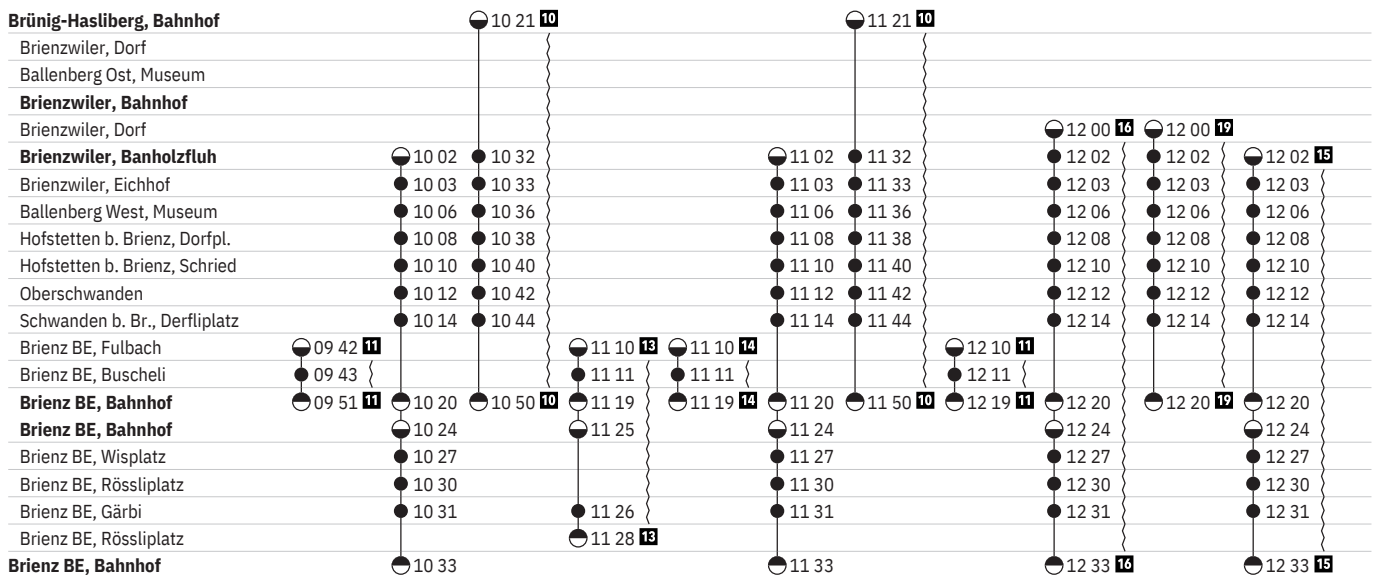

402   214   1106   1404   404   216   1108   1406   4218   3218   218