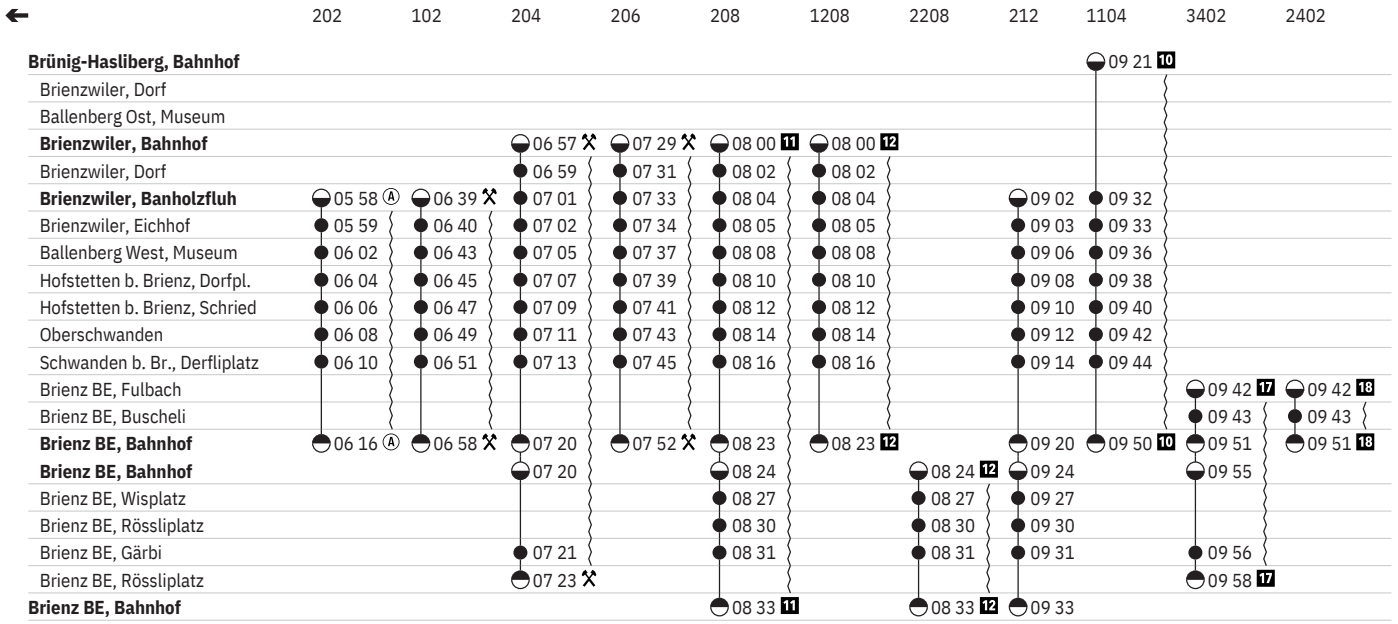

31.151 Brienz - Ballenberg - Brienzwiler - Brünig (Linie 151)  

Stand: 3. November 2021

12.12.–13.4. sowie 31.10.–10.12.

	115	224	223	1413	117	225	1415	415	119	227	1503	
Brienz BE, Bahnhof		● 15 24										
Brienz BE, Wisplatz		● 15 27										
Brienz BE, Rössliplatz		● 15 30										
Brienz BE, Bahnhof		● 15 33										
Brienz BE, Bahnhof	● 15 06 10		● 15 36	● 15 36 11	● 16 06 10	● 16 26	● 16 36	● 16 36 13	● 16 36 14	● 17 06 10	● 17 26	● 17 58 13
Brienz BE, Buscheli		● 15 39	● 15 39			● 16 29	● 16 39	● 16 39	● 16 39		● 17 29	● 18 04
Brienz BE, Fulbach			● 15 40 11				● 16 40 13	● 16 40 14				● 18 07
Schwanden b. Br., Derfliplatz	● 15 10		● 15 43		● 16 10	● 16 33				● 17 10	● 17 33	
Oberschwanden	● 15 12		● 15 45		● 16 12	● 16 35				● 17 12	● 17 35	
Hofstetten b. Brienz, Schried	● 15 14		● 15 47		● 16 14	● 16 37				● 17 14	● 17 37	
Hofstetten b. Brienz, Dorfpl.	● 15 16		● 15 49		● 16 16	● 16 39				● 17 16	● 17 39	
Ballenberg West, Museum	● 15 18		● 15 51		● 16 18	● 16 41				● 17 18	● 17 41	
Brienzwiler, Eichhof	● 15 19		● 15 52		● 16 19	● 16 42				● 17 19	● 17 42	
Brienzwiler, Banholzfluh	● 15 22		● 15 56		● 16 22	● 16 45				● 17 22	● 17 45	
Brienzwiler, Dorf						● 16 46					● 17 46	
Brienzwiler, Bahnhof						● 16 51					● 17 51	
Ballenberg Ost, Museum												
Brienzwiler, Dorf												
Brünig-Hasliberg, Bahnhof	● 15 33 10				● 16 33 10					● 17 33 10		

31.151 Brünig - Brienzwiler - Ballenberg - Brienz (Linie 151)  

Stand: 3. November 2021

12.12.–13.4. sowie 31.10.–10.12.

402 214 1106 1404 404 216 1108 1406 4218 3218 218

31.151 Brünig - Brienzwiler - Ballenberg - Brienz (Linie 151)  