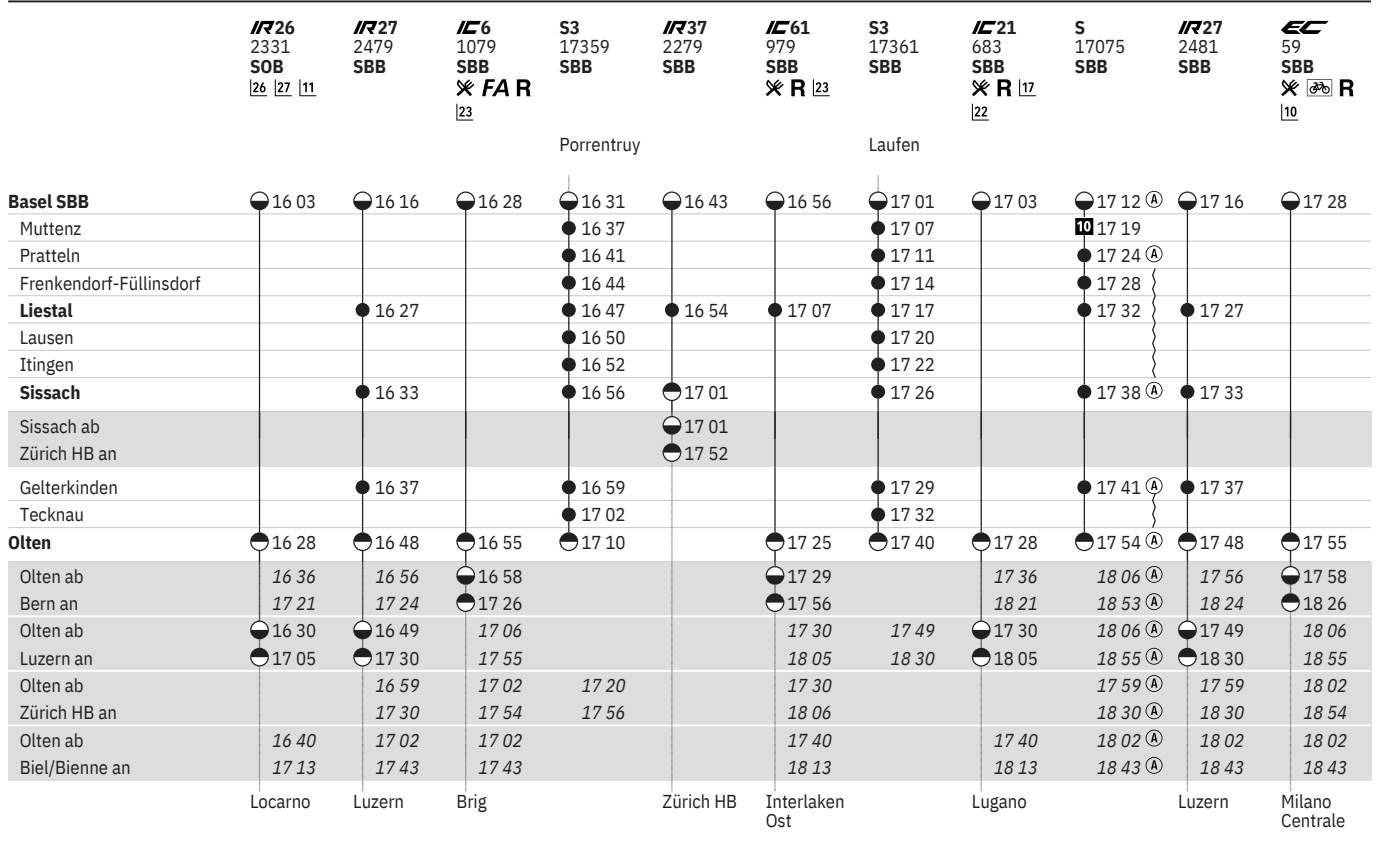

500 Basel - Olten

Stand: 16. November 2021