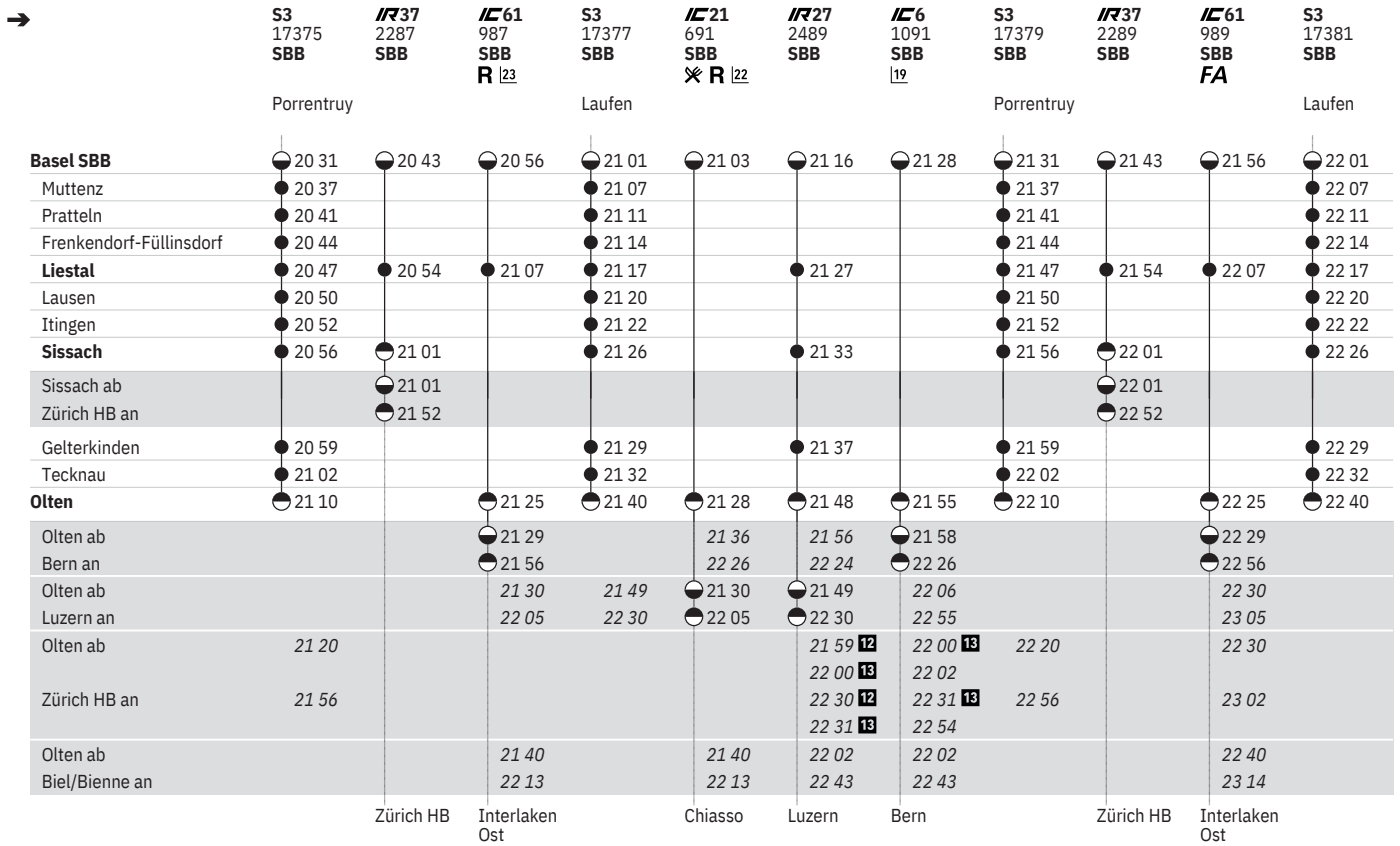

500 Basel - Olten

Stand: 16. November 2021