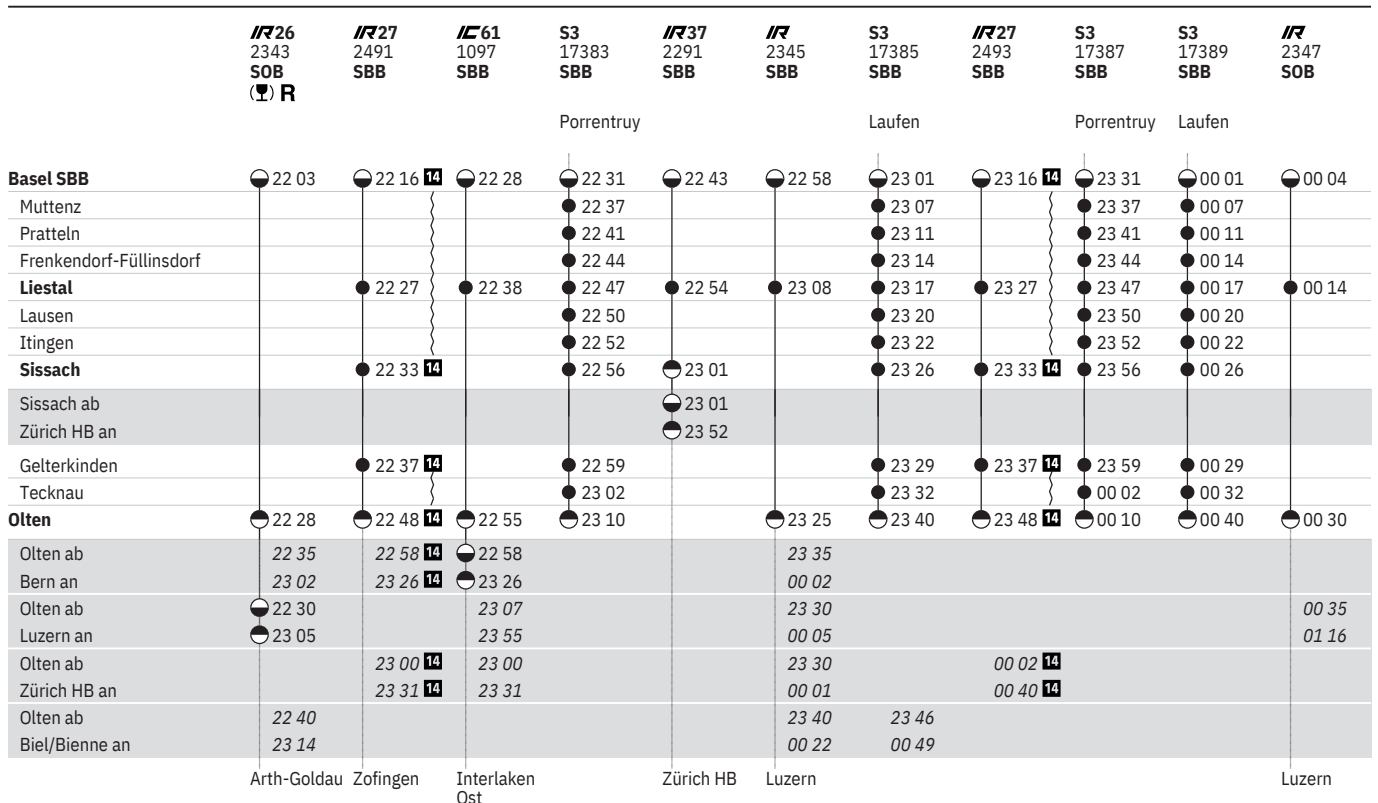

500 Basel - Olten

Stand: 16. November 2021