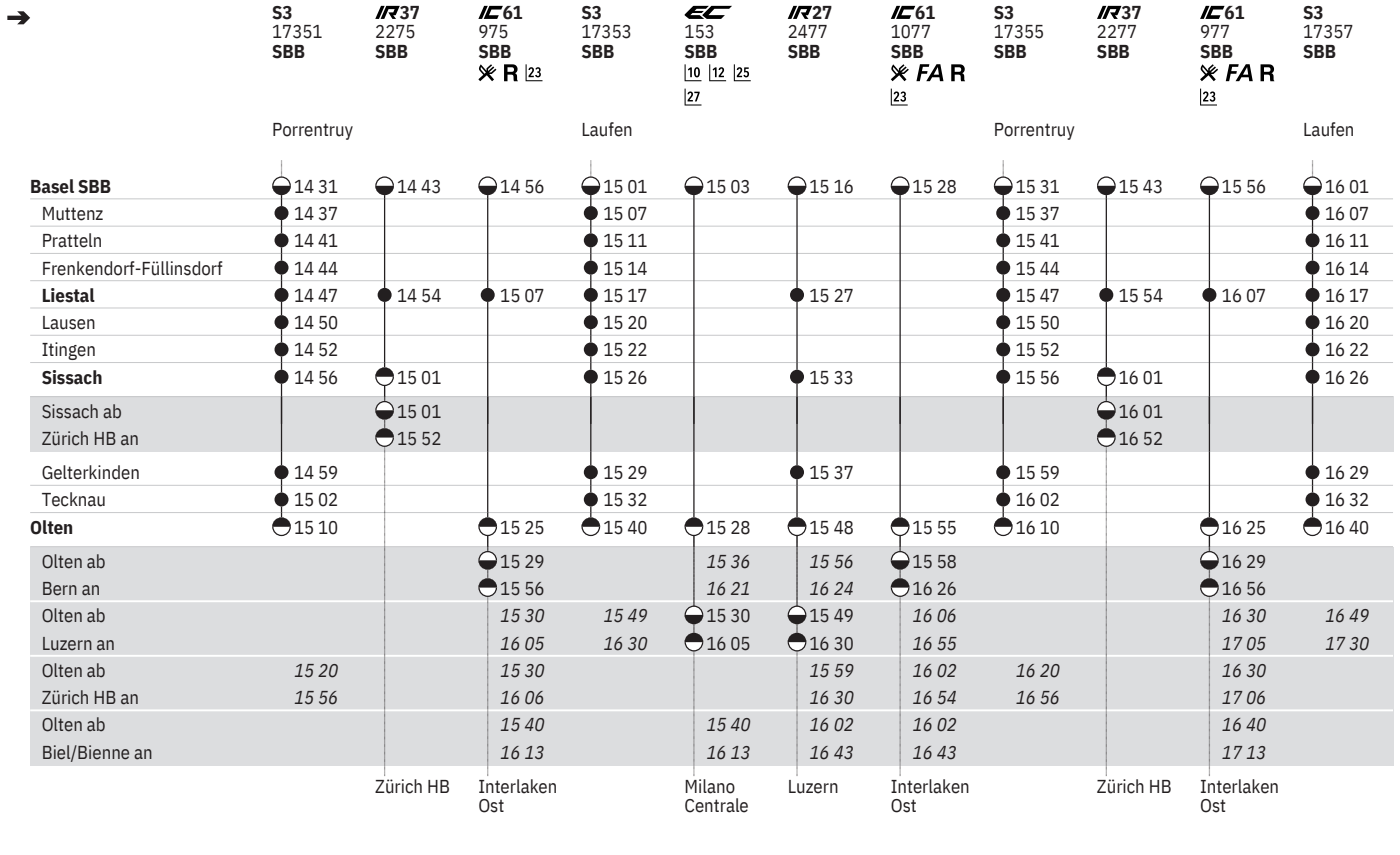

500 Basel - Olten

Stand: 16. November 2021