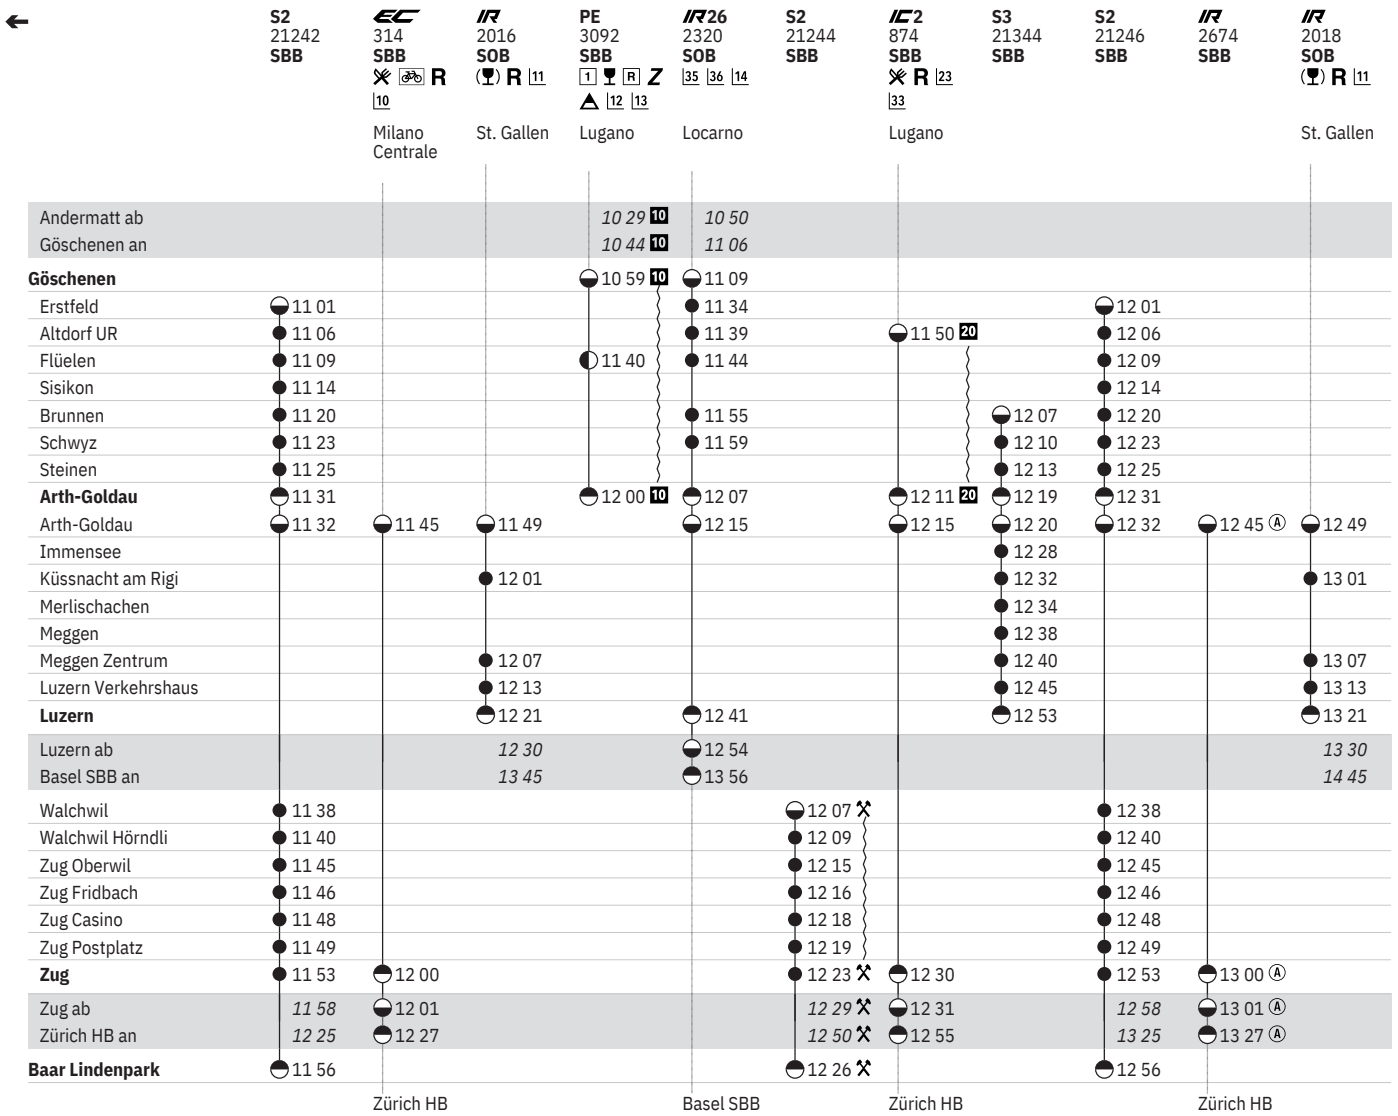

601 Göschenen - Arth-Goldau - Küssnacht am Rigi - Luzern
Göschenen - Arth-Goldau - Zug - Baar Lindenpark

Stand: 16. November 2021