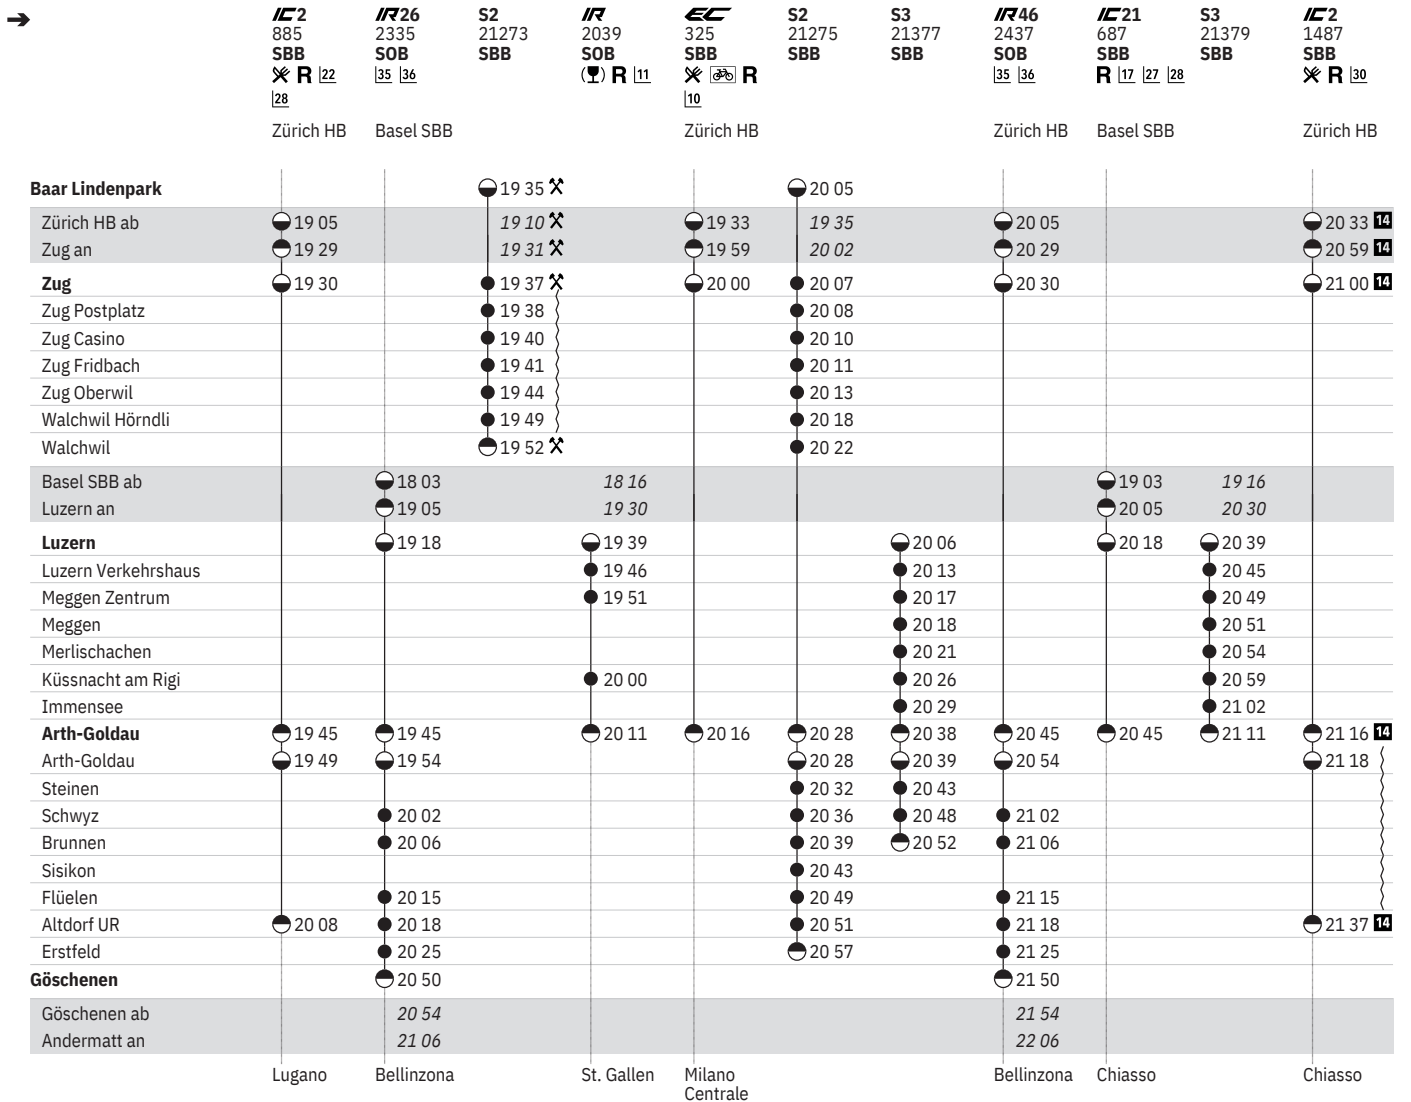

601 Luzern - Küssnacht am Rigi - Arth-Goldau - Göschenen
Baar Lindenpark - Zug - Arth-Goldau - Göschenen

Stand: 16. November 2021