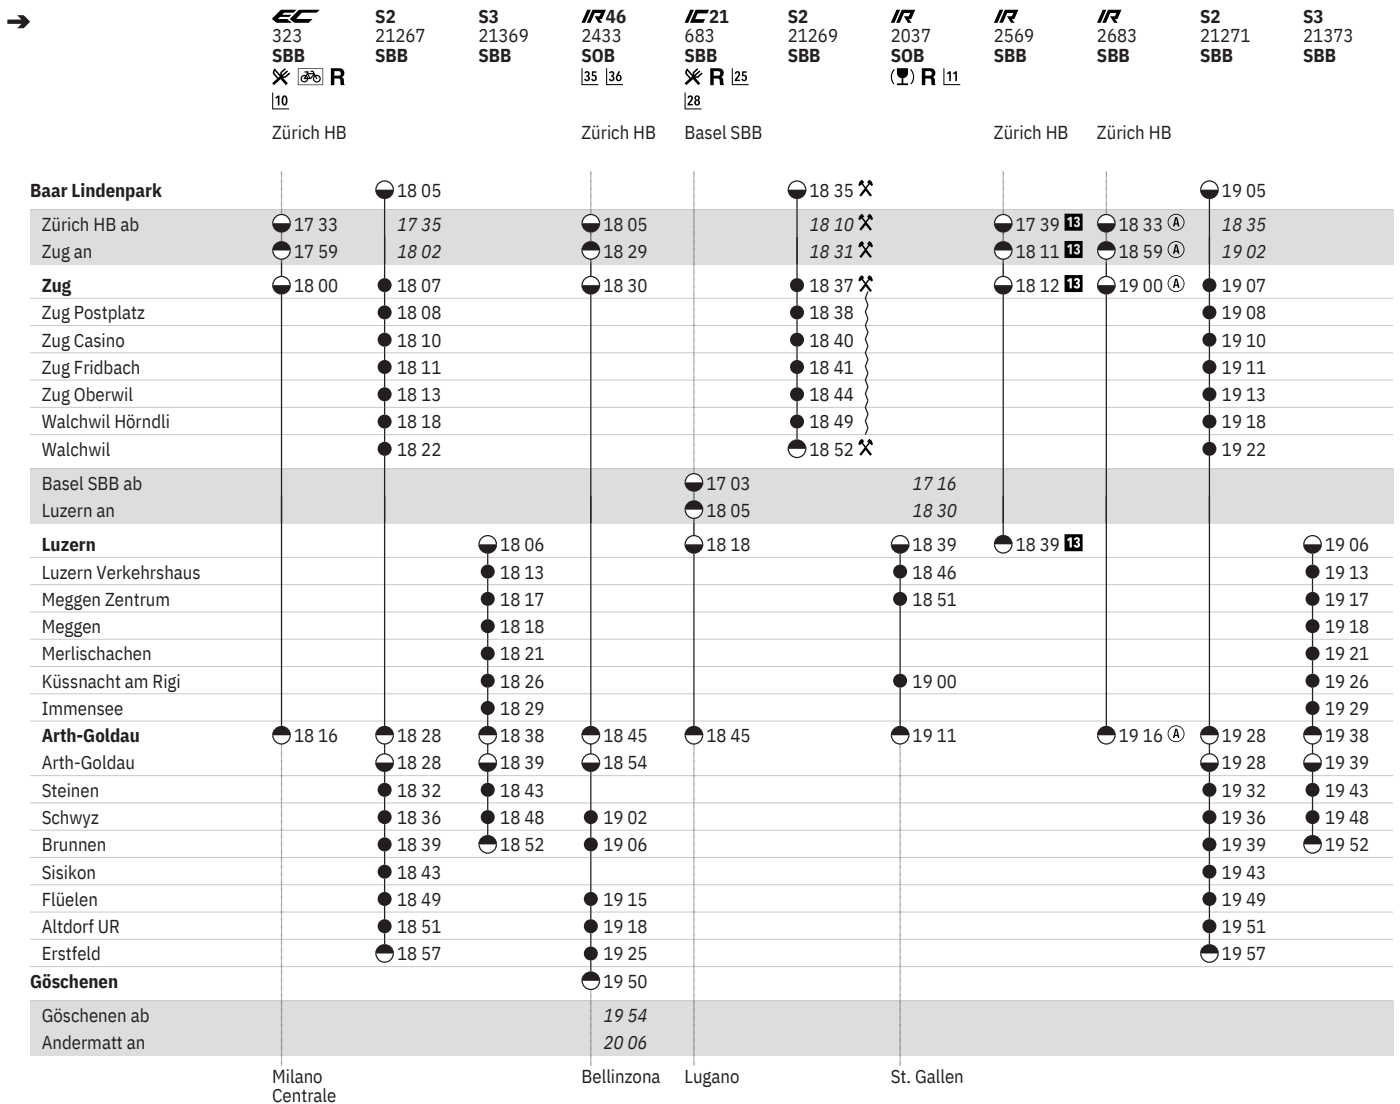

601 Luzern - Küssnacht am Rigi - Arth-Goldau - Göschenen
Baar Lindenpark - Zug - Arth-Goldau - Göschenen

Stand: 16. November 2021