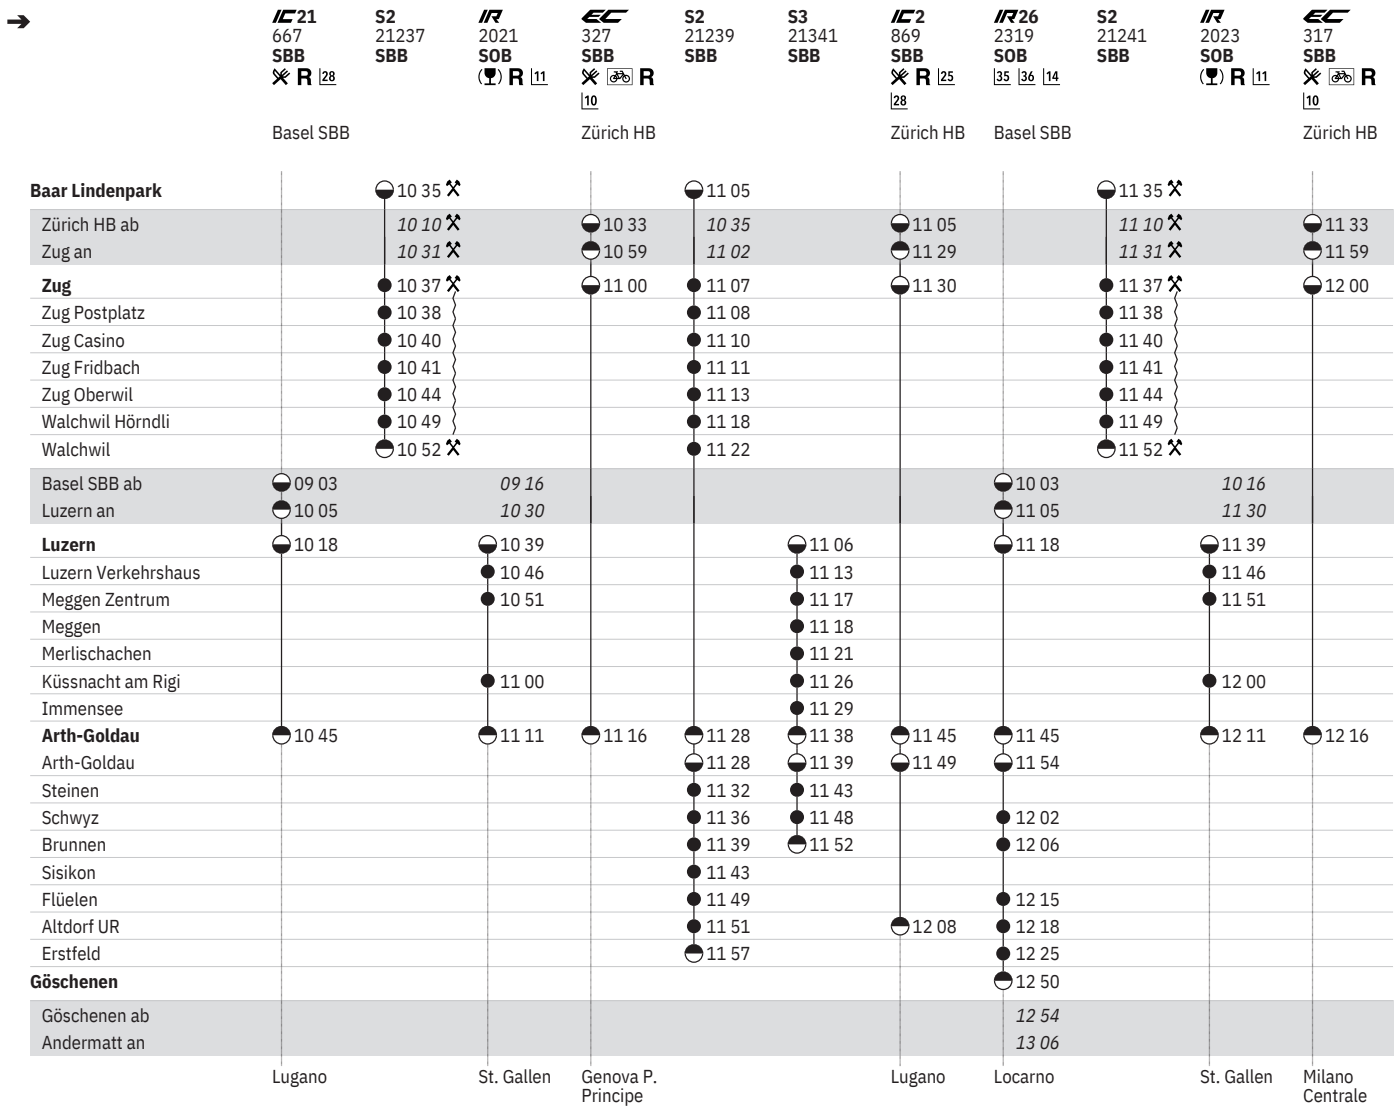

601 Luzern - Küssnacht am Rigi - Arth-Goldau - Göschenen
Baar Lindenpark - Zug - Arth-Goldau - Göschenen

Stand: 16. November 2021