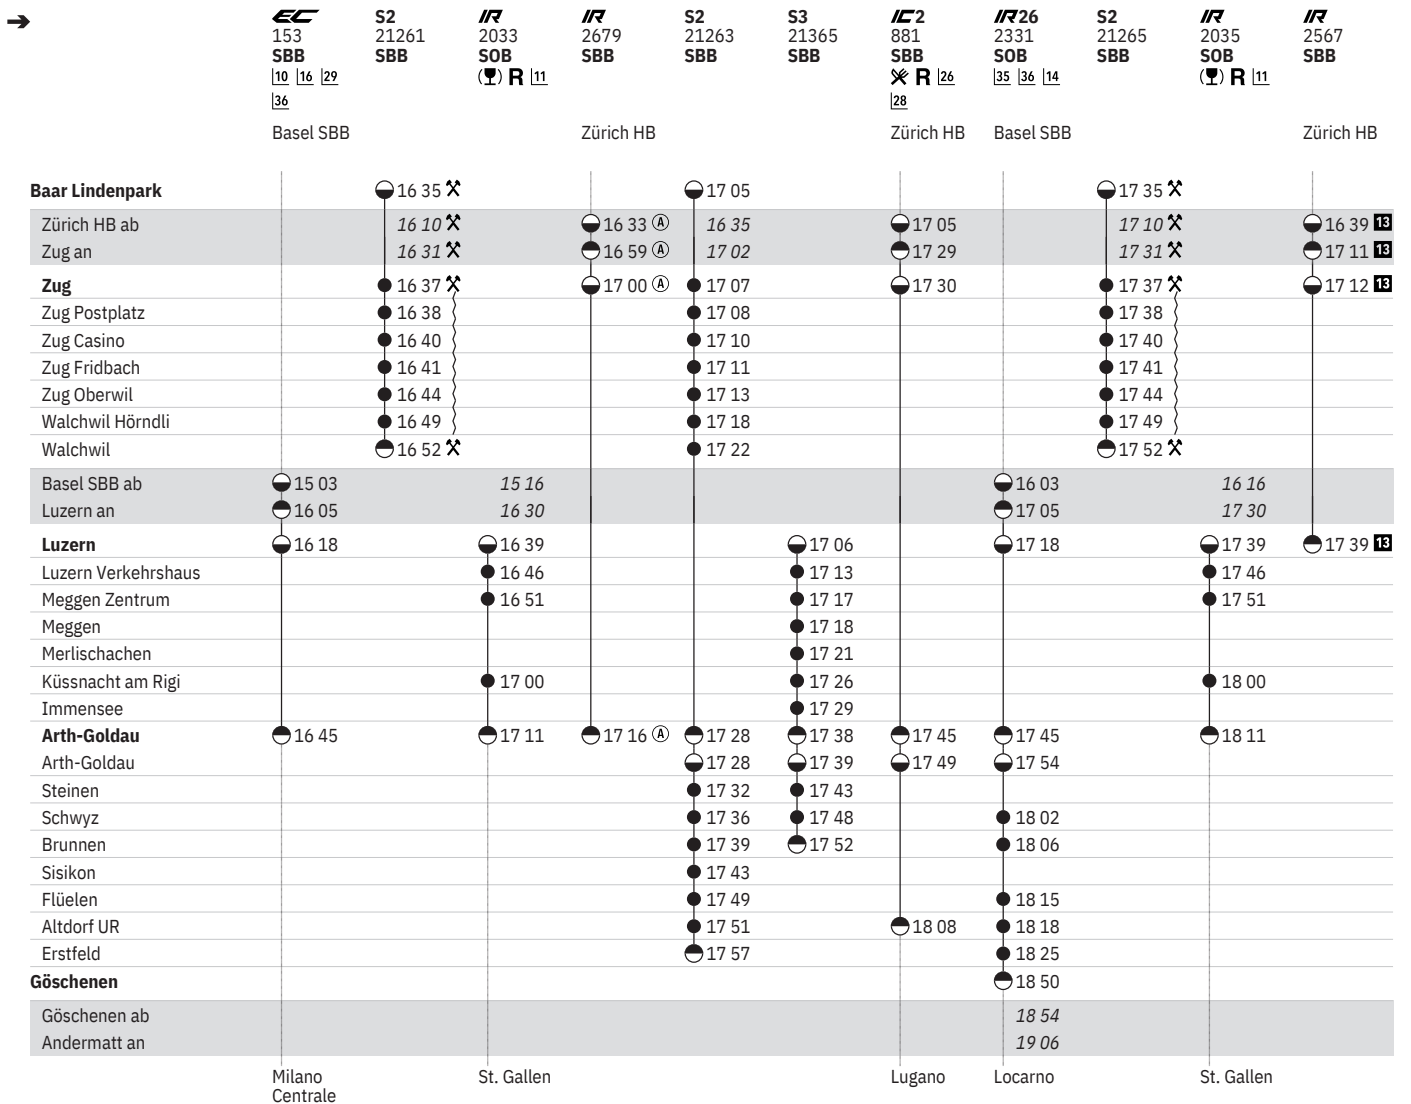

601 Luzern - Küssnacht am Rigi - Arth-Goldau - Göschenen
Baar Lindenpark - Zug - Arth-Goldau - Göschenen

Stand: 16. November 2021