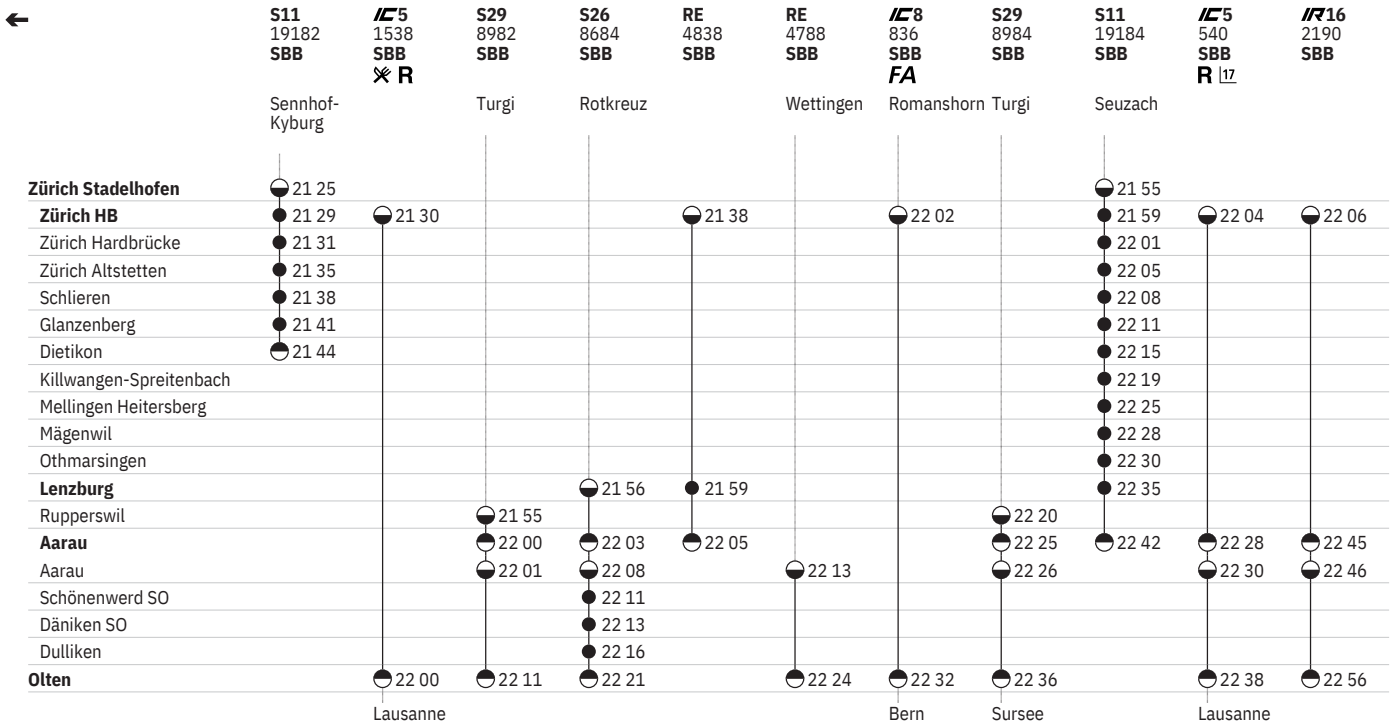

651 Zürich - Lenzburg - Olten

Stand: 30. September 2021