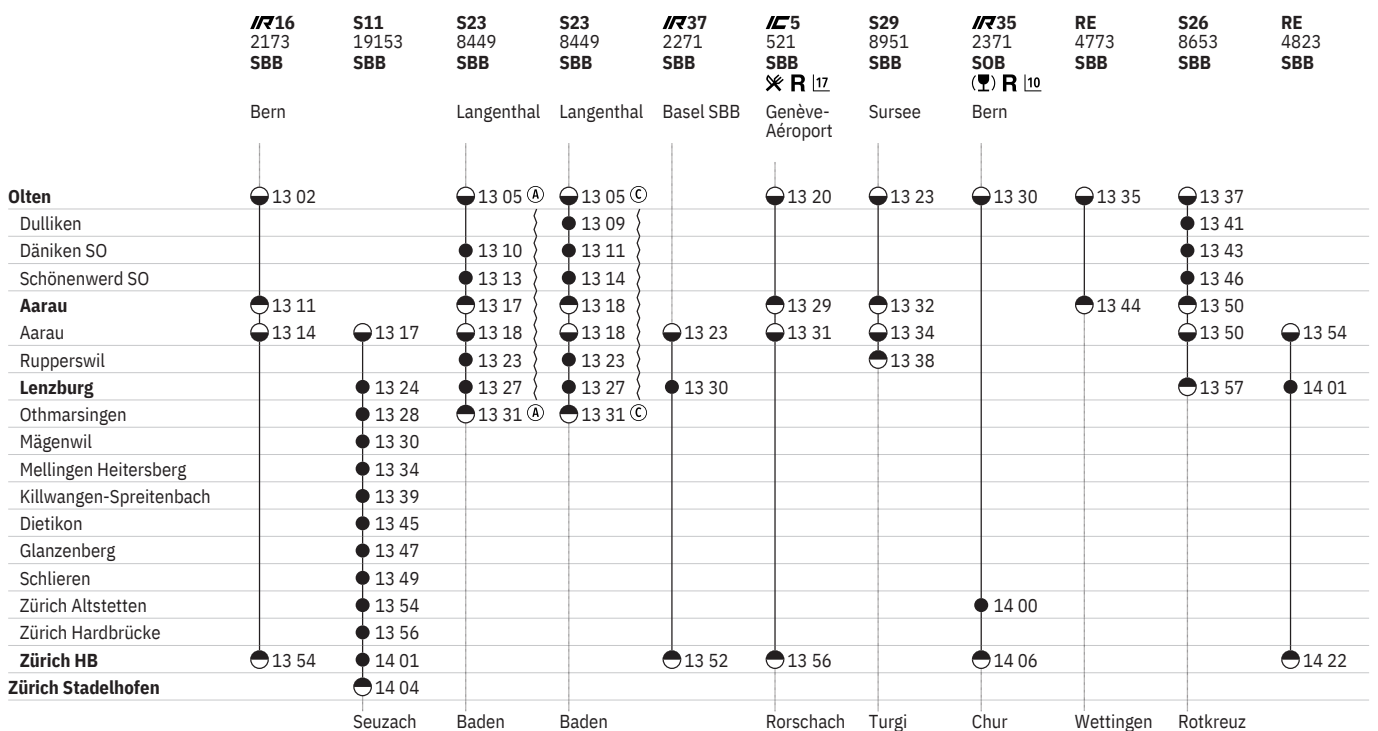

651 Olten - Lenzburg - Zürich

Stand: 30. September 2021