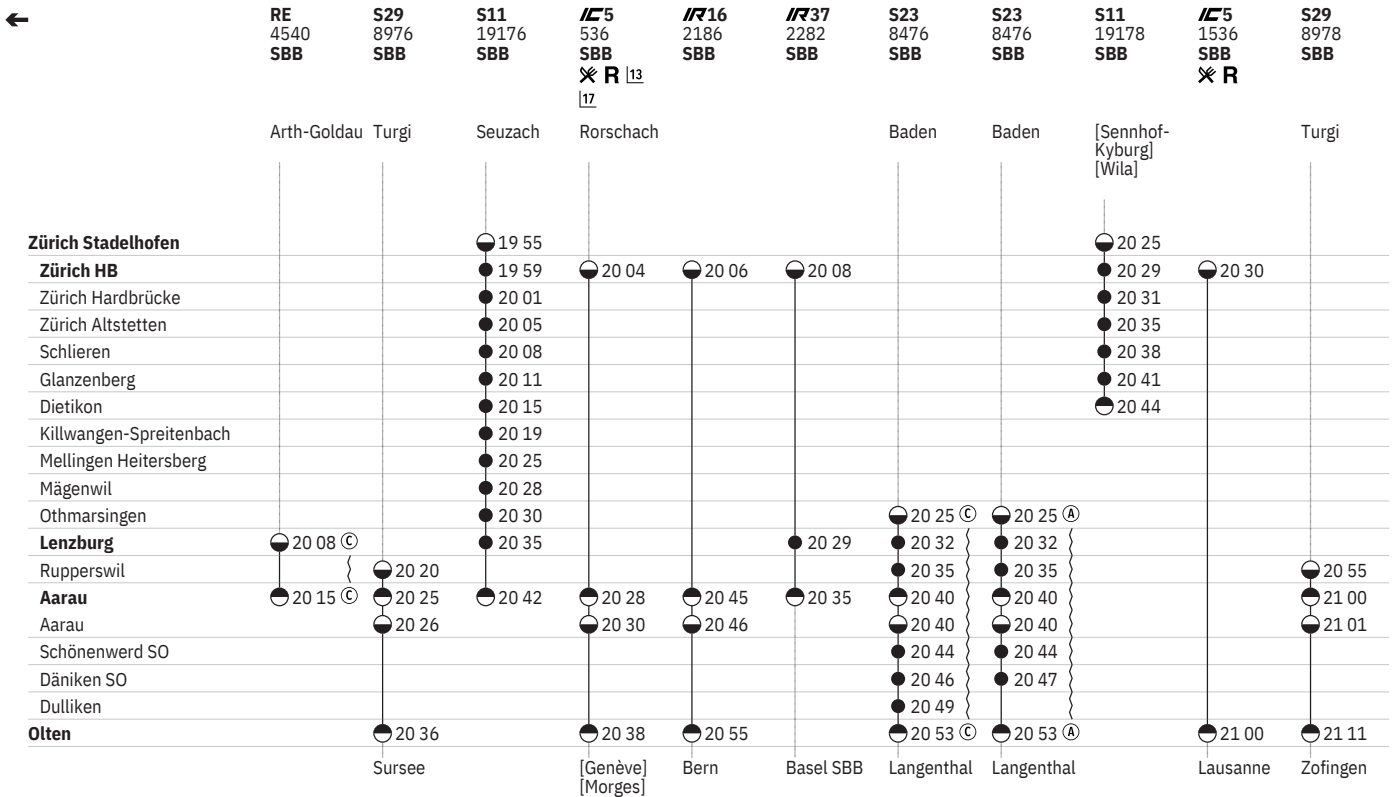

651 Zürich - Lenzburg - Olten

Stand: 30. September 2021

651 Zürich - Lenzburg - Olten

Stand: 30. September 2021

651 Zürich - Lenzburg - Olten

Stand: 30. September 2021

651 Zürich - Lenzburg - Olten  

Stand: 30. September 2021

## Zeichenerklärung

- 10** ④ vom 13.12.–24.12., 3.1.–22.7., 8.8.–9.12. ohne 27.5.  
**11** ⑤–⑥ vom 31.12.–10.12. sowie 17.12., 18.12. ohne 1.1., 15.4.  
**12** ①–④, ⑦ sowie 24.12., 25.12., 1.1., 15.4.  
**13** Nacht ⑤/⑥–⑥/⑦ vom 11.12./12.12.–18.12./19.12., 31.12./1.1.–9.12./10.12. sowie 14.4./15.4., 17.4./18.4., 25.5./26.5., 26.5./27.5., 5.6./6.6., 31.7./1.8.

- 14** Nacht ⑤/⑥–⑥/⑦ vom 31.12./1.1.–10.12./11.12. sowie 17.12./18.12., 18.12./19.12. ohne 1.1./2.1., 15.4./16.4.  
**15** Nacht ⑦/① vom 12.12./13.12.–10.4./11.4., 24.4./25.4.–29.5./30.5., 12.6./13.6.–24.7./25.7., 7.8./8.8.–4.12./5.12.  
**16** Nacht ①/②–⑥/⑦ sowie 17.4./18.4., 5.6./6.6., 31.7./1.8.