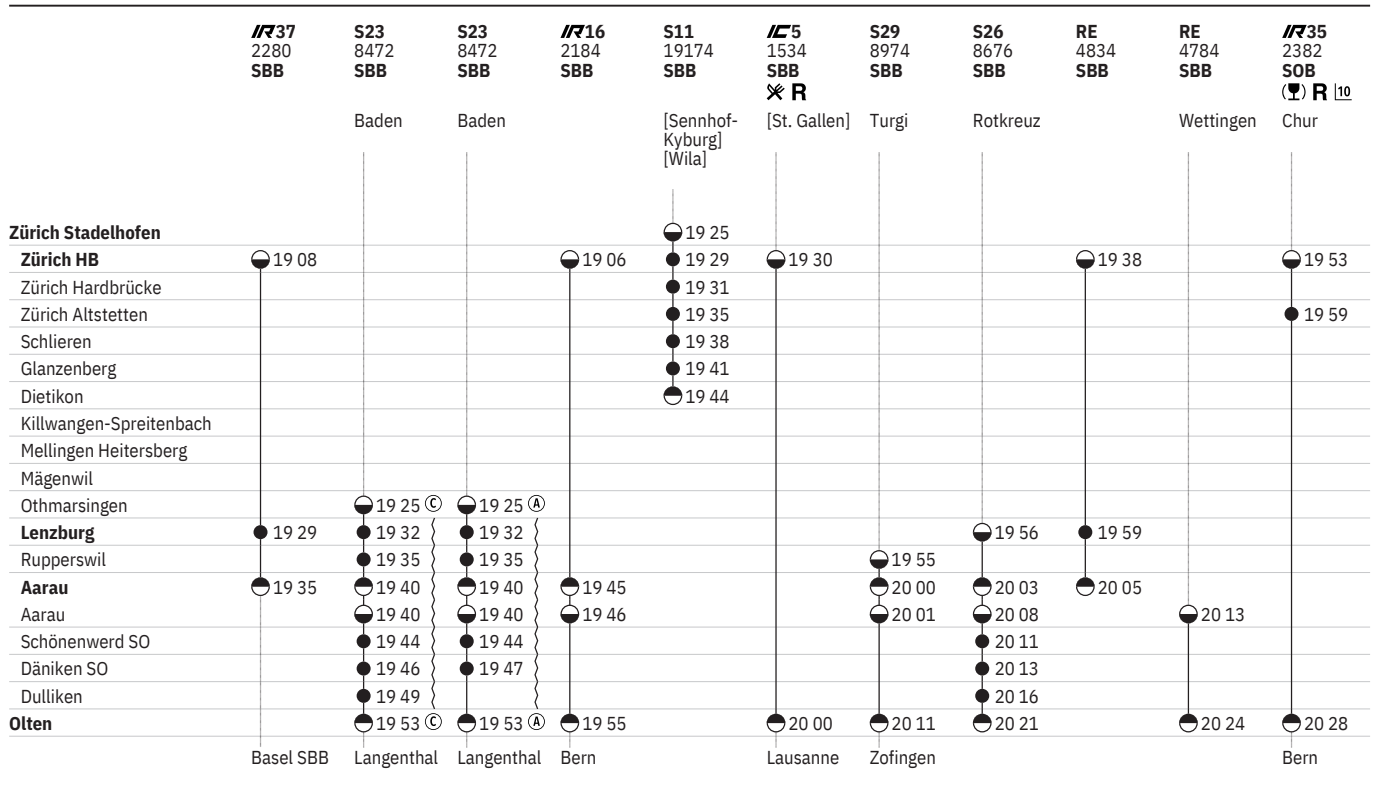

651 Zürich - Lenzburg - Olten

Stand: 30. September 2021

651 Zürich - Lenzburg - Olten

Stand: 30. September 2021

651 Zürich - Lenzburg - Olten

Stand: 30. September 2021

651 Zürich - Lenzburg - Olten

Stand: 30. September 2021

## Zeichenerklärung

- 10** ④ vom 13.12.–24.12., 3.1.–22.7., 8.8.–9.12. ohne 27.5.  
**11** ⑤–⑥ vom 31.12.–10.12. sowie 17.12., 18.12. ohne 1.1., 15.4.  
**12** ①–④, ⑦ sowie 24.12., 25.12., 1.1., 15.4.  
**13** Nacht ⑤/⑥–⑥/⑦ vom 11.12./12.12.–18.12./19.12., 31.12./1.1.–9.12./10.12. sowie 14.4./15.4., 17.4./18.4., 25.5./26.5., 26.5./27.5., 5.6./6.6., 31.7./1.8.

- 14** Nacht ⑤/⑥–⑥/⑦ vom 31.12./1.1.–10.12./11.12. sowie 17.12./18.12., 18.12./19.12. ohne 1.1./2.1., 15.4./16.4.  
**15** Nacht ⑦/① vom 12.12./13.12.–10.4./11.4., 24.4./25.4.–29.5./30.5., 12.6./13.6.–24.7./25.7., 7.8./8.8.–4.12./5.12.  
**16** Nacht ①/②–⑥/⑦ sowie 17.4./18.4., 5.6./6.6., 31.7./1.8.