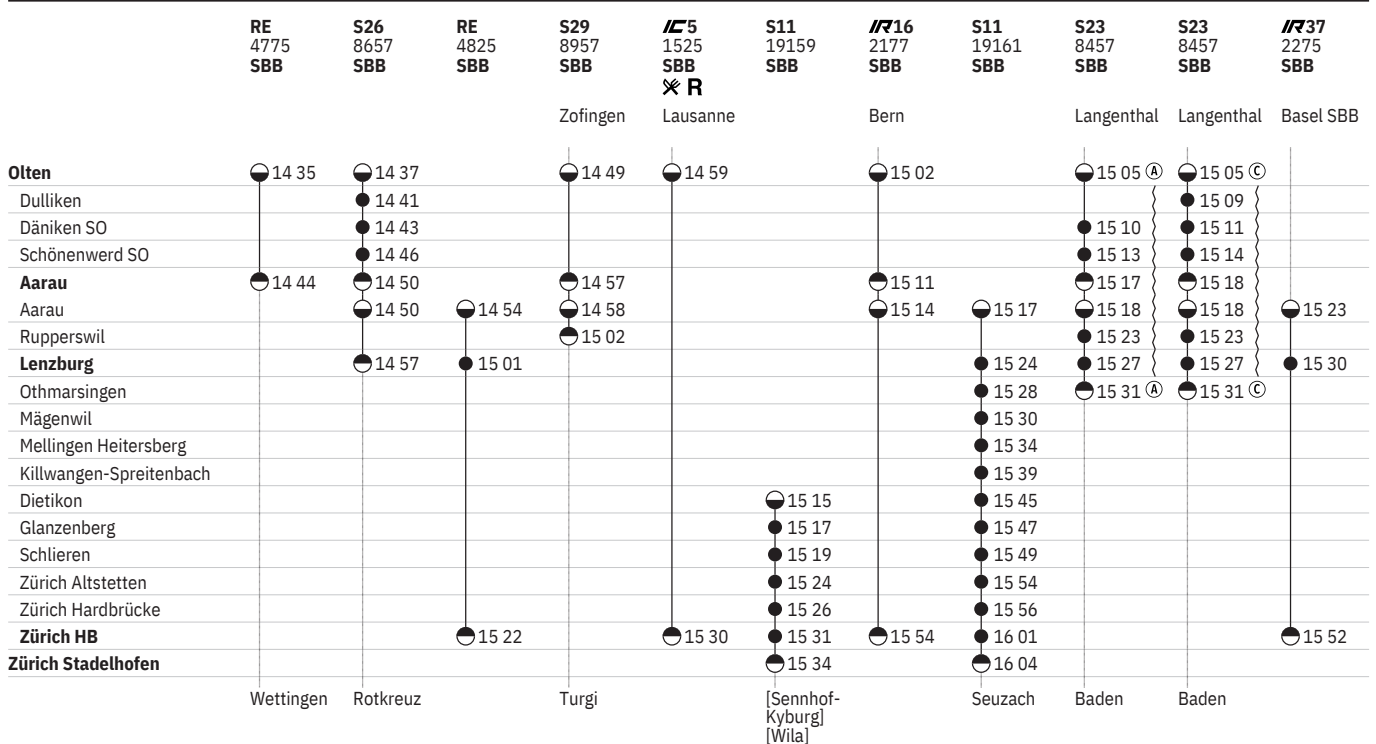

651 Olten - Lenzburg - Zürich

Stand: 30. September 2021