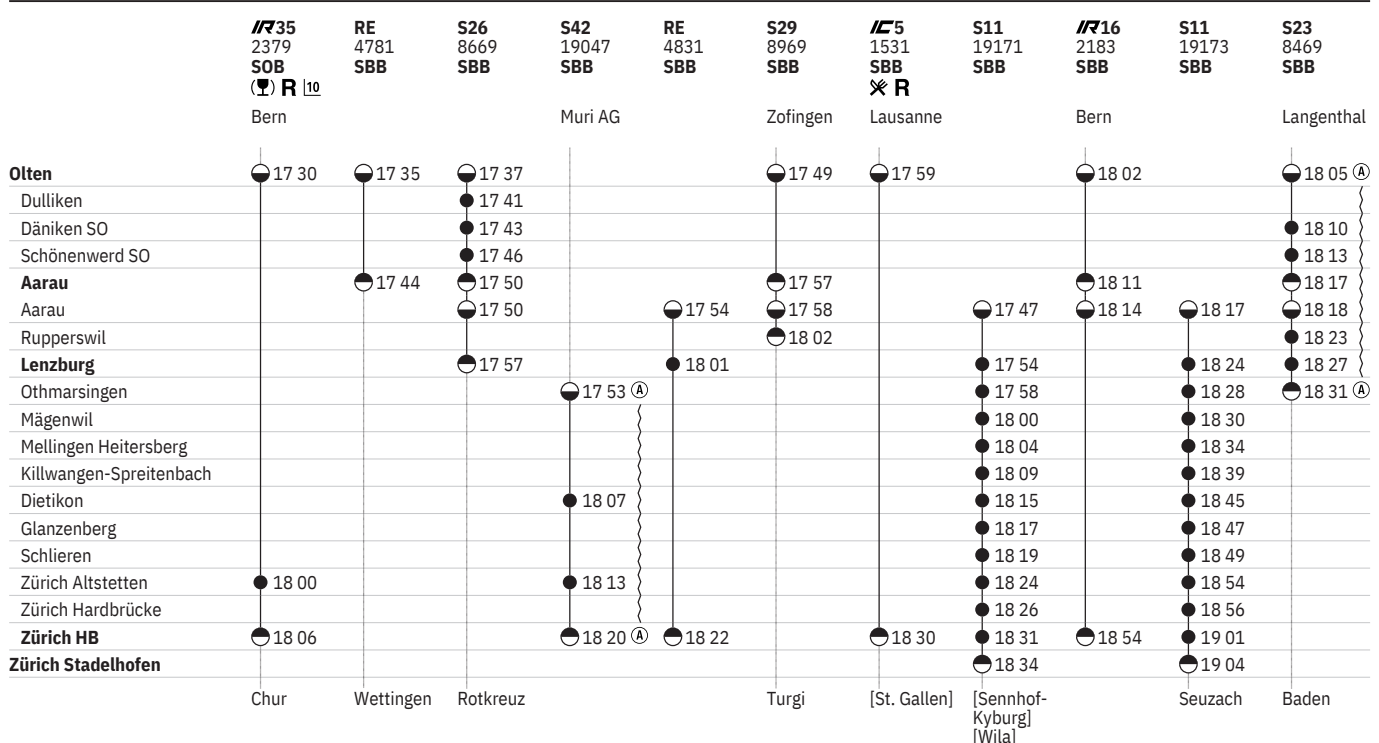

651 Olten - Lenzburg - Zürich

Stand: 30. September 2021