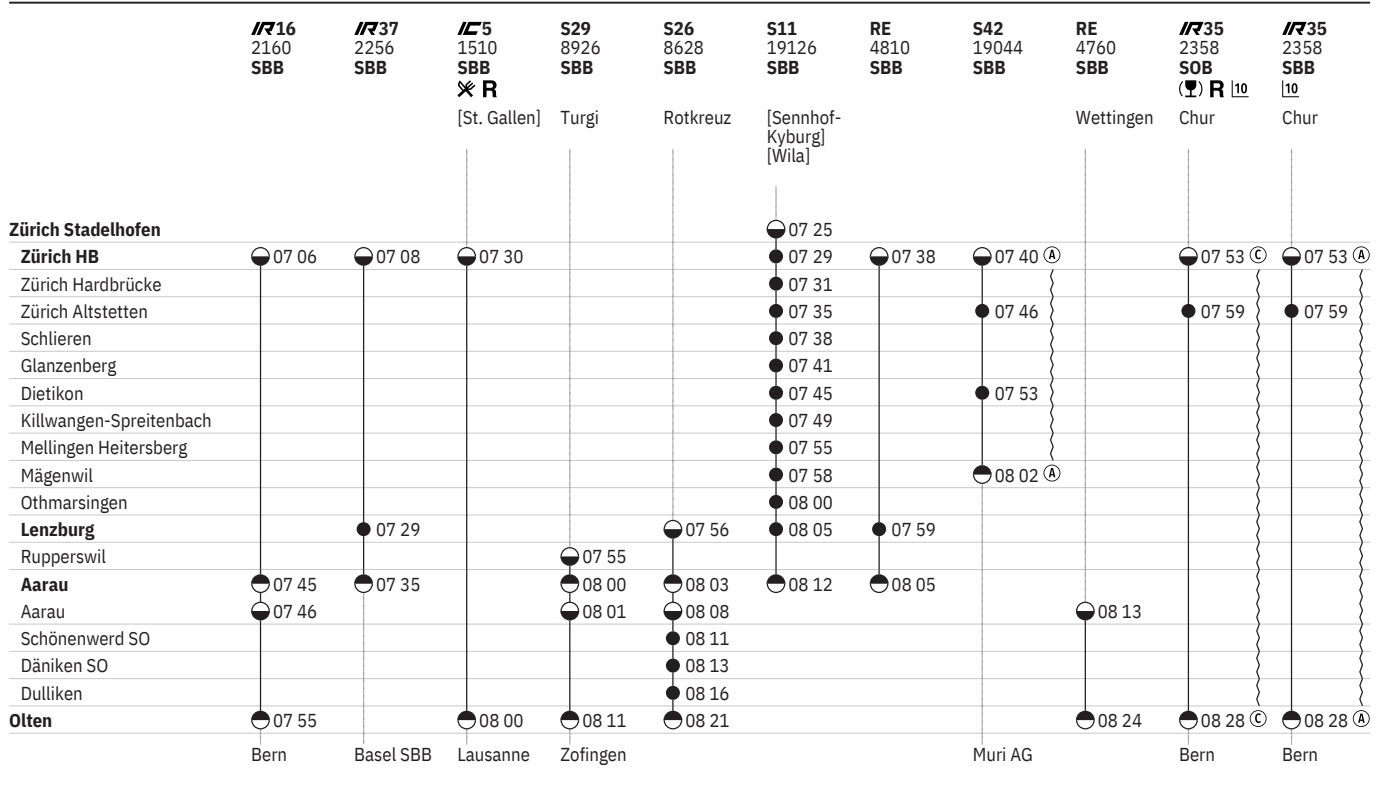

651 Olten - Lenzburg - Zürich  

Stand: 30. September 2021

651 Olten - Lenzburg - Zürich  

Stand: 30. September 2021

651 Zürich - Lenzburg - Olten

Stand: 30. September 2021

651 Zürich - Lenzburg - Olten

Stand: 30. September 2021

651 Zürich - Lenzburg - Olten  

Stand: 30. September 2021

	<b>S29</b> 8928 SBB	<b>S23</b> 8428 SBB	<b>S23</b> 8428 SBB	<b>S11</b> 19128 SBB	<b>IC5</b> 512 SBB ✕ R <sup>17</sup>	<b>IR16</b> 2162 SBB	<b>IR37</b> 2258 SBB	<b>S11</b> 19130 SBB	<b>IC5</b> 1512 SBB ✕ R	<b>S29</b> 8930 SBB	<b>S26</b> 8632 SBB
	Turgi	Baden	Baden	Seuzach	Rorschach			[Sennhof- Kyburg] [Wila]		Turgi	Rotkreuz
<b>Zürich Stadelhofen</b>				● 07 55				● 08 25			
<b>Zürich HB</b>				● 07 59	● 08 04	● 08 06	● 08 08	● 08 29	● 08 30		
Zürich Hardbrücke				● 08 01				● 08 31			
Zürich Altstetten				● 08 05				● 08 35			
Schlieren				● 08 08				● 08 38			
Glanzenberg				● 08 11				● 08 41			
Dietikon				● 08 15				● 08 45			
Killwangen-Spreitenbach				● 08 19				● 08 49			
Mellingen Heitersberg				● 08 25				● 08 55			
Mägenwil				● 08 28				● 08 58			
Othmarsingen		● 08 25 <sup>C</sup>	● 08 25 <sup>A</sup>	● 08 30				● 09 00			
<b>Lenzburg</b>		● 08 32	● 08 32	● 08 35			● 08 29	● 09 05			● 08 56
Rapperswil	● 08 20	● 08 35	● 08 35							● 08 55	
<b>Aarau</b>	● 08 25	● 08 40	● 08 40	● 08 42	● 08 28	● 08 45	● 08 35	● 09 12		● 09 00	● 09 03
Aarau	● 08 26	● 08 40	● 08 40		● 08 30	● 08 46				● 09 01	● 09 08
Schönenwerd SO		● 08 44	● 08 44								● 09 11
Däniken SO		● 08 46	● 08 47								● 09 13
Dulliken		● 08 49									● 09 16
<b>Olten</b>	● 08 36	● 08 53 <sup>C</sup>	● 08 53 <sup>A</sup>		● 08 38	● 08 55			● 09 00	● 09 11	● 09 21
	Sursee	Langenthal	Langenthal		Genève- Aéroport	Bern	Basel SBB		Lausanne	Zofingen	