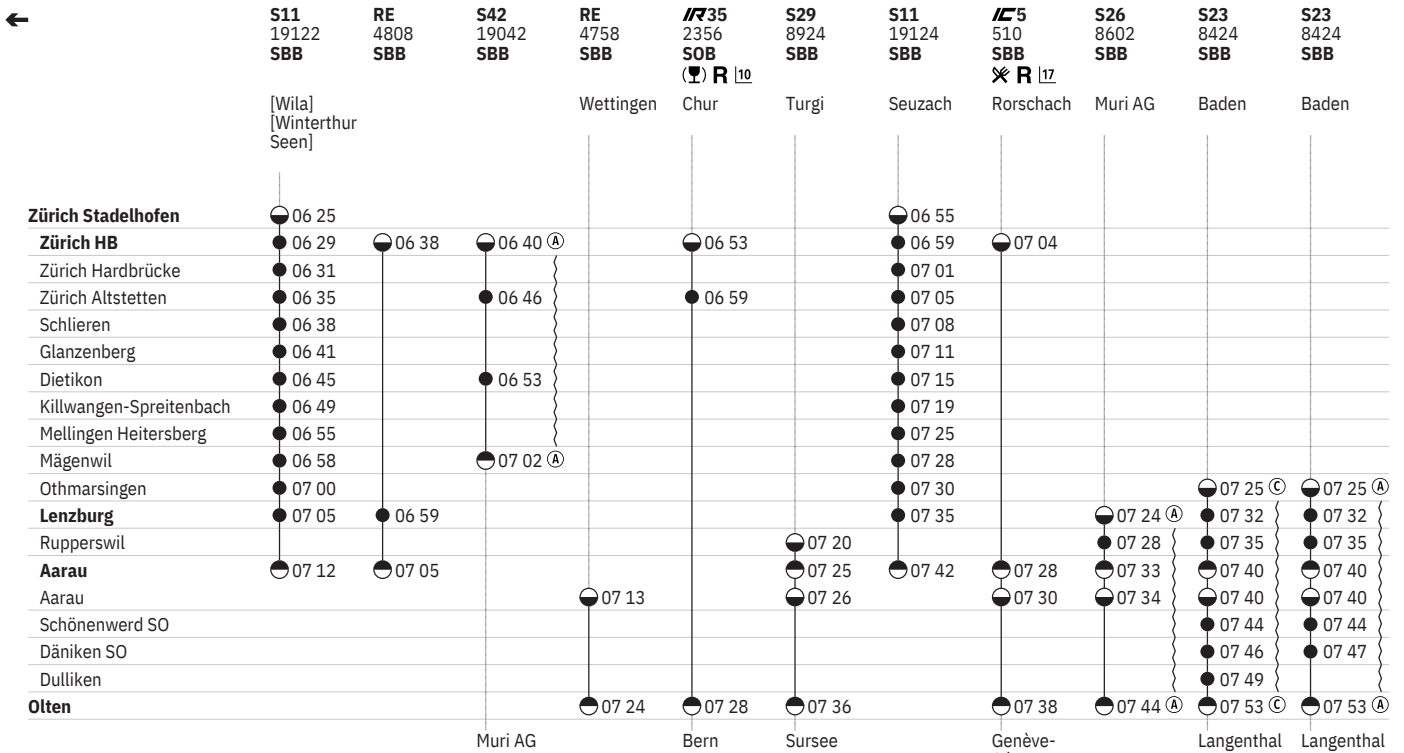

651 Olten - Lenzburg - Zürich  

Stand: 30. September 2021

651 Olten - Lenzburg - Zürich  

Stand: 30. September 2021

651 Zürich - Lenzburg - Olten

Stand: 30. September 2021

651 Zürich - Lenzburg - Olten

Stand: 30. September 2021

651 Zürich - Lenzburg - Olten  

Stand: 30. September 2021

	<b>S29</b> 8928 SBB	<b>S23</b> 8428 SBB	<b>S23</b> 8428 SBB	<b>S11</b> 19128 SBB	<b>IC5</b> 512 SBB ✕ R <sup>17</sup>	<b>IR16</b> 2162 SBB	<b>IR37</b> 2258 SBB	<b>S11</b> 19130 SBB	<b>IC5</b> 1512 SBB ✕ R	<b>S29</b> 8930 SBB	<b>S26</b> 8632 SBB
	Turgi	Baden	Baden	Seuzach	Rorschach			[Sennhof- Kyburg] [Wila]		Turgi	Rotkreuz
<b>Zürich Stadelhofen</b>				● 07 55				● 08 25			
<b>Zürich HB</b>				● 07 59	● 08 04	● 08 06	● 08 08	● 08 29	● 08 30		
Zürich Hardbrücke				● 08 01				● 08 31			
Zürich Altstetten				● 08 05				● 08 35			
Schlieren				● 08 08				● 08 38			
Glanzenberg				● 08 11				● 08 41			
Dietikon				● 08 15				● 08 45			
Killwangen-Spreitenbach				● 08 19				● 08 49			
Mellingen Heitersberg				● 08 25				● 08 55			
Mägenwil				● 08 28				● 08 58			
Othmarsingen		● 08 25 <sup>C</sup>	● 08 25 <sup>A</sup>	● 08 30				● 09 00			
<b>Lenzburg</b>		● 08 32	● 08 32	● 08 35			● 08 29	● 09 05			● 08 56
Rapperswil	● 08 20	● 08 35	● 08 35							● 08 55	
<b>Aarau</b>	● 08 25	● 08 40	● 08 40	● 08 42	● 08 28	● 08 45	● 08 35	● 09 12		● 09 00	● 09 03
Aarau	● 08 26	● 08 40	● 08 40		● 08 30	● 08 46				● 09 01	● 09 08
Schönenwerd SO		● 08 44	● 08 44								● 09 11
Däniken SO		● 08 46	● 08 47								● 09 13
Dulliken		● 08 49									● 09 16
<b>Olten</b>	● 08 36	● 08 53 <sup>C</sup>	● 08 53 <sup>A</sup>		● 08 38	● 08 55			● 09 00	● 09 11	● 09 21
	Sursee	Langenthal	Langenthal		Genève- Aéroport	Bern	Basel SBB		Lausanne	Zofingen	