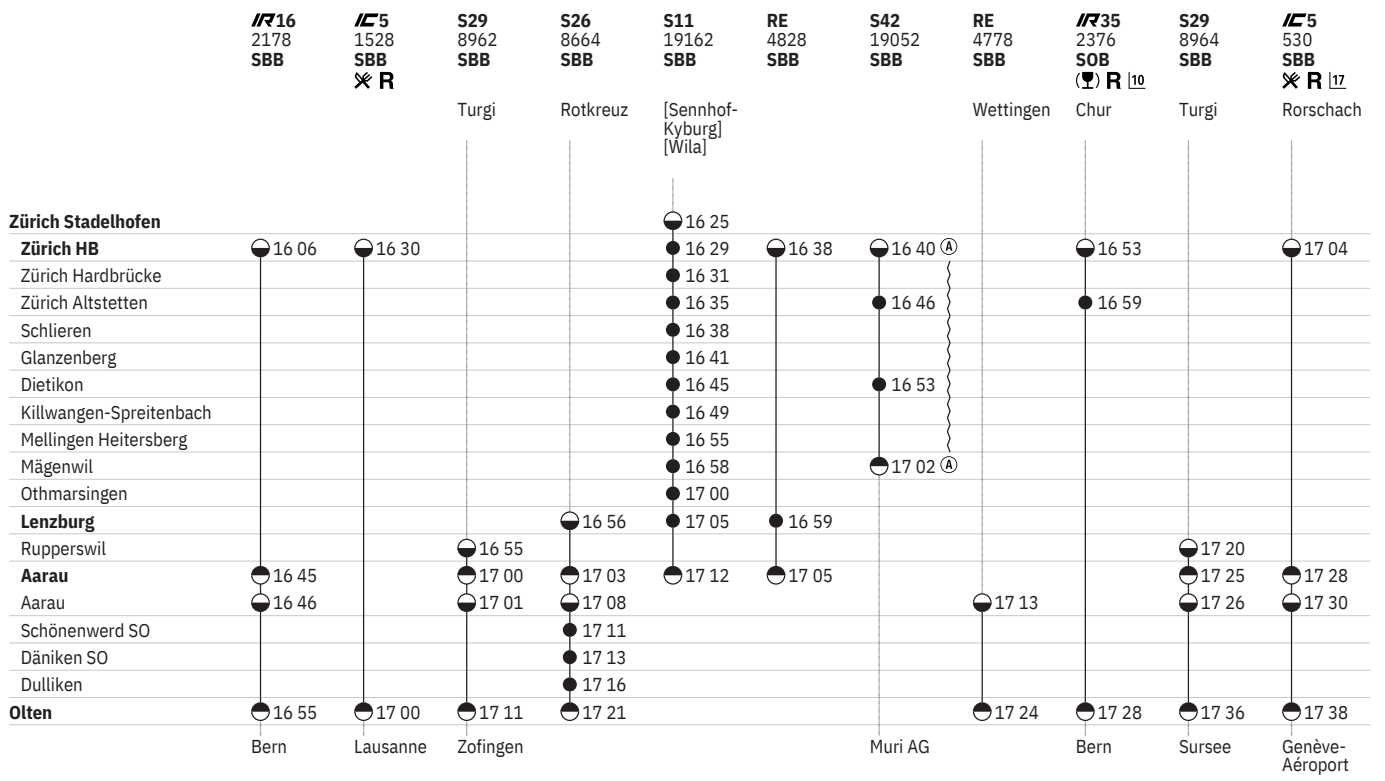

	<b>RE</b> 4812 SBB	<b>RE</b> 4762 SBB	<b>IR35</b> 2360 SOB ( <sup>10</sup> ) R	<b>S29</b> 8932 SBB	<b>S11</b> 19132 SBB	<b>IC5</b> 514 SBB ✕ R <sup>17</sup>	<b>IR16</b> 2164 SBB	<b>IR37</b> 2260 SBB	<b>S23</b> 8432 SBB	<b>S23</b> 8432 SBB	<b>S11</b> 19134 SBB
		Wettingen	Chur	Turgi	Seuzach	Rorschach			Baden	Baden	[Sennhof- Kyburg] [Wila]
<b>Zürich Stadelhofen</b>					● 08 55						● 09 25
<b>Zürich HB</b>	● 08 38		● 08 53		● 08 59	● 09 04	● 09 06	● 09 08			● 09 29
Zürich Hardbrücke					● 09 01						● 09 31
Zürich Altstetten			● 08 59		● 09 05						● 09 35
Schlieren					● 09 08						● 09 38
Glanzenberg					● 09 11						● 09 41
Dietikon					● 09 15						● 09 44
Killwangen-Spreitenbach					● 09 19						
Mellingen Heitersberg					● 09 25						
Mägenwil					● 09 28						
Othmarsingen					● 09 30				● 09 25 <sup>C</sup>	● 09 25 <sup>A</sup>	
<b>Lenzburg</b>	● 08 59				● 09 35			● 09 29	● 09 32	● 09 32	
Rapperswil				● 09 20					● 09 35	● 09 35	
<b>Aarau</b>	● 09 05			● 09 25	● 09 42	● 09 28	● 09 45	● 09 35	● 09 40	● 09 40	
Aarau		● 09 13		● 09 26		● 09 30	● 09 46		● 09 40	● 09 40	
Schönenwerd SO									● 09 44	● 09 44	
Däniken SO									● 09 46	● 09 47	
Dulliken									● 09 49		
<b>Olten</b>		● 09 24	● 09 28	● 09 36		● 09 38	● 09 55		● 09 53 <sup>C</sup>	● 09 53 <sup>A</sup>	
			Bern	Sursee		Genève- Aéroport	Bern	Basel SBB	Langenthal	Langenthal	

651 Zürich - Lenzburg - Olten

Stand: 30. September 2021

651 Zürich - Lenzburg - Olten

Stand: 30. September 2021

651 Zürich - Lenzburg - Olten

Stand: 30. September 2021

651 Zürich - Lenzburg - Olten  

Stand: 30. September 2021