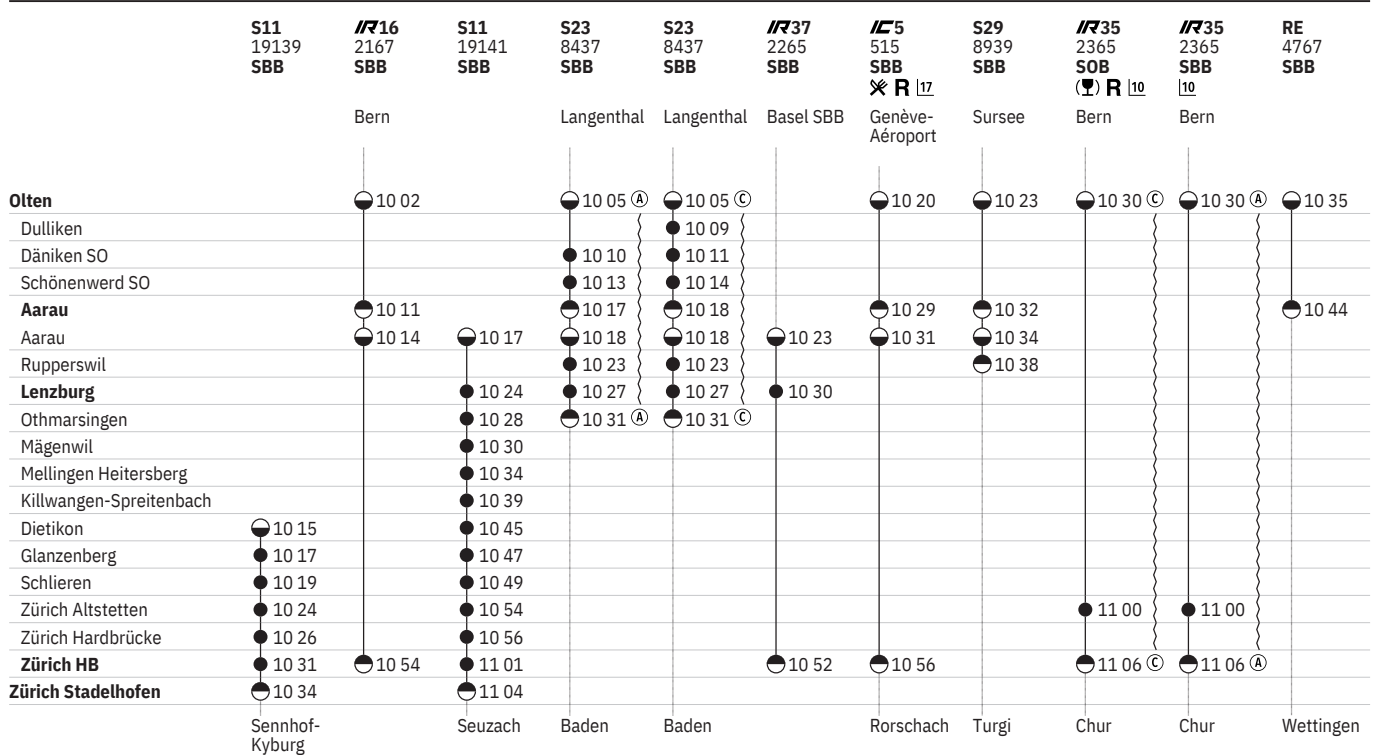

651 Olten - Lenzburg - Zürich

Stand: 30. September 2021