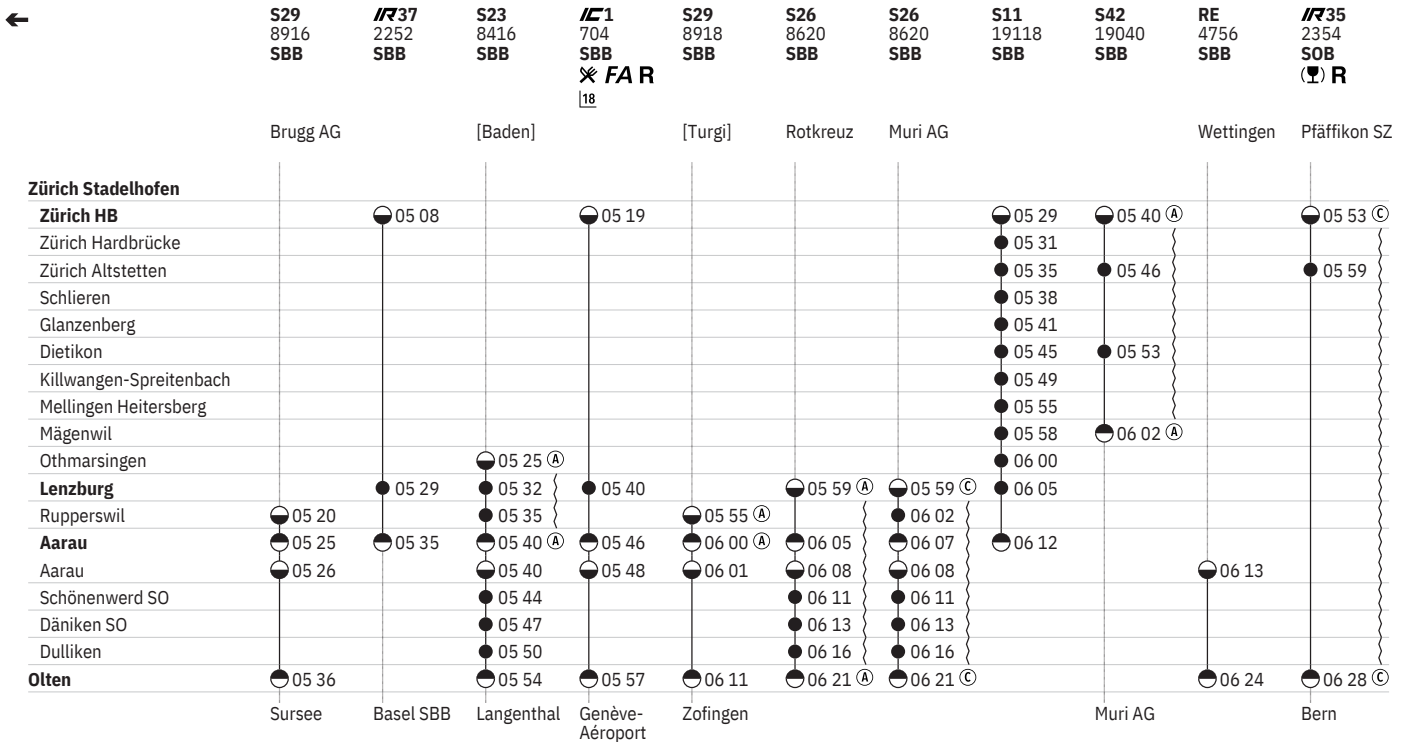

651 Olten - Lenzburg - Zürich  

Stand: 30. September 2021

651 Olten - Lenzburg - Zürich  

Stand: 30. September 2021

651 Zürich - Lenzburg - Olten

Stand: 30. September 2021

651 Zürich - Lenzburg - Olten

Stand: 30. September 2021

651 Zürich - Lenzburg - Olten  

Stand: 30. September 2021

	<b>S29</b> 8928 SBB	<b>S23</b> 8428 SBB	<b>S23</b> 8428 SBB	<b>S11</b> 19128 SBB	<b>IC5</b> 512 SBB ✕ R <sup>17</sup>	<b>IR16</b> 2162 SBB	<b>IR37</b> 2258 SBB	<b>S11</b> 19130 SBB	<b>IC5</b> 1512 SBB ✕ R	<b>S29</b> 8930 SBB	<b>S26</b> 8632 SBB
	Turgi	Baden	Baden	Seuzach	Rorschach			[Sennhof- Kyburg] [Wila]		Turgi	Rotkreuz
<b>Zürich Stadelhofen</b>				● 07 55				● 08 25			
<b>Zürich HB</b>				● 07 59	● 08 04	● 08 06	● 08 08	● 08 29	● 08 30		
Zürich Hardbrücke				● 08 01				● 08 31			
Zürich Altstetten				● 08 05				● 08 35			
Schlieren				● 08 08				● 08 38			
Glanzenberg				● 08 11				● 08 41			
Dietikon				● 08 15				● 08 45			
Killwangen-Spreitenbach				● 08 19				● 08 49			
Mellingen Heitersberg				● 08 25				● 08 55			
Mägenwil				● 08 28				● 08 58			
Othmarsingen		● 08 25 <sup>C</sup>	● 08 25 <sup>A</sup>	● 08 30				● 09 00			
<b>Lenzburg</b>		● 08 32	● 08 32	● 08 35			● 08 29	● 09 05			● 08 56
Rapperswil	● 08 20	● 08 35	● 08 35							● 08 55	
<b>Aarau</b>	● 08 25	● 08 40	● 08 40	● 08 42	● 08 28	● 08 45	● 08 35	● 09 12		● 09 00	● 09 03
Aarau	● 08 26	● 08 40	● 08 40		● 08 30	● 08 46				● 09 01	● 09 08
Schönenwerd SO		● 08 44	● 08 44								● 09 11
Däniken SO		● 08 46	● 08 47								● 09 13
Dulliken		● 08 49									● 09 16
<b>Olten</b>	● 08 36	● 08 53 <sup>C</sup>	● 08 53 <sup>A</sup>		● 08 38	● 08 55			● 09 00	● 09 11	● 09 21
	Sursee	Langenthal	Langenthal		Genève- Aéroport	Bern	Basel SBB		Lausanne	Zofingen	