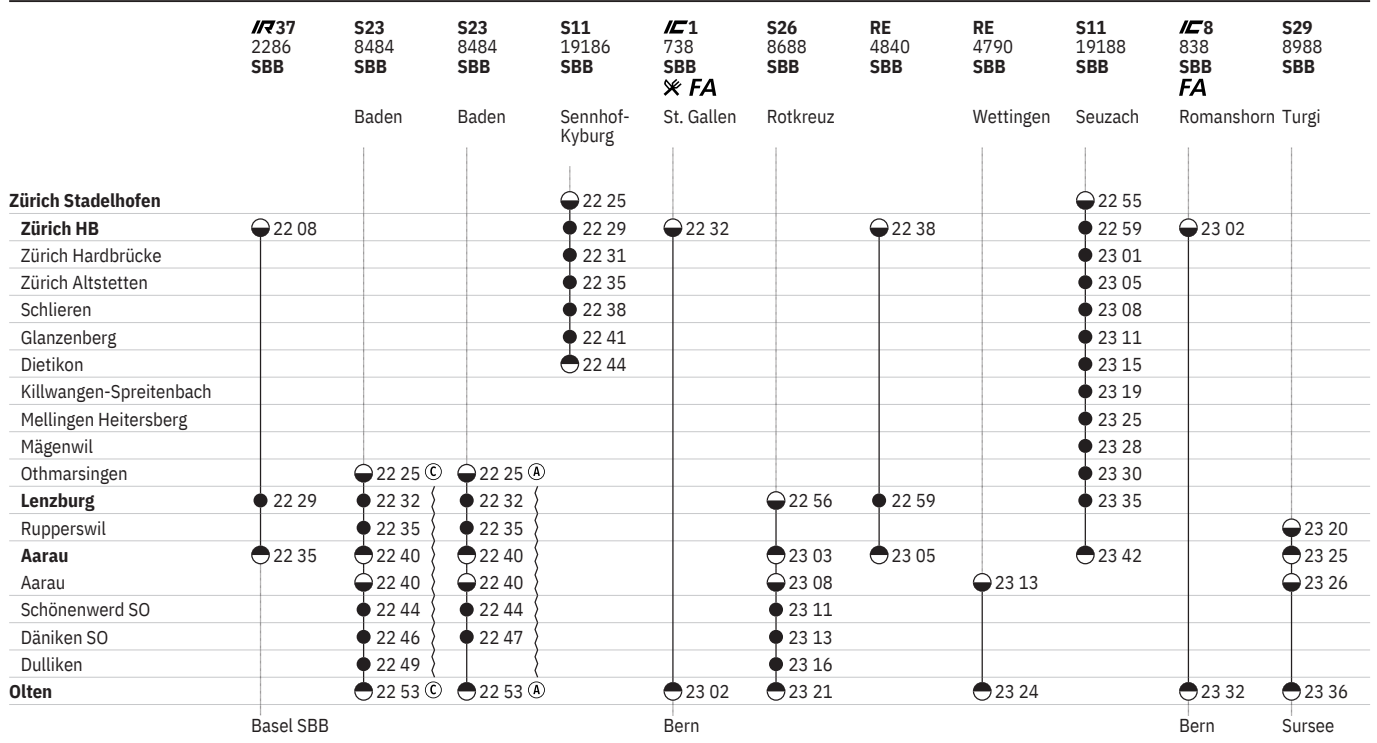

651 Zürich - Lenzburg - Olten

Stand: 30. September 2021