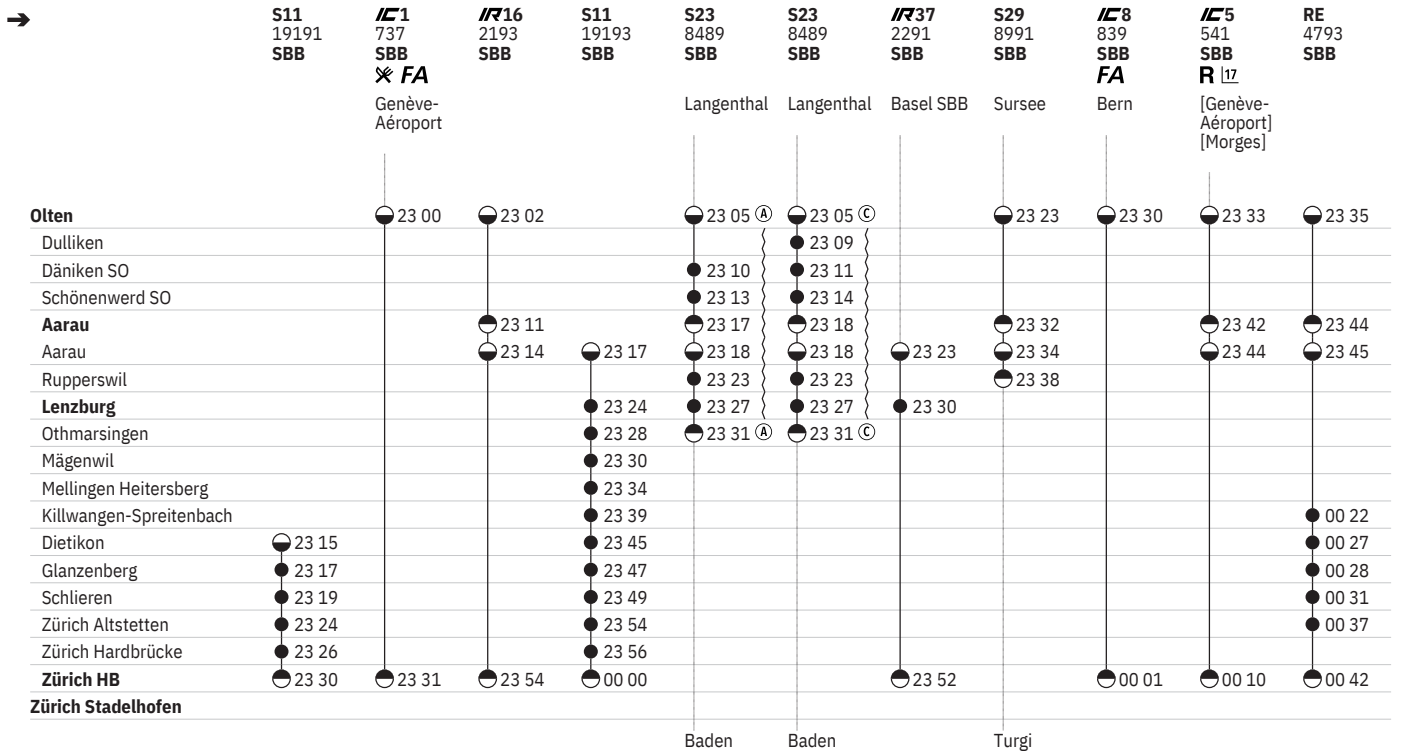

	<b>S29</b> 8979 SBB	<b>IR35</b> 2385 SOB ( <sup>10</sup> ) R	<b>RE</b> 4787 SBB	<b>S26</b> 8681 SBB	<b>RE</b> 4837 SBB	<b>S29</b> 8981 SBB	<b>IC5</b> 1537 SBB R	<b>S11</b> 19183 SBB	<b>IR16</b> 2189 SBB	<b>S11</b> 19185 SBB	<b>S23</b> 8481 SBB
	Sursee	Bern				Zofingen	Lausanne		Bern		Langenthal
<b>Olten</b>	20 23	20 30	20 35	20 37		20 49	20 59		21 02		21 05 <sup>A</sup>
Dulliken				20 41							21 10
Däniken SO				20 43							21 13
Schönenwerd SO				20 46							21 17
<b>Aarau</b>	20 32		20 44	20 50		20 57			21 11		21 18
Aarau	20 34			20 50	20 54	20 58			21 14	21 17	21 23
Rupperswil	20 38					21 02					21 27
<b>Lenzburg</b>				20 57	21 01						21 31 <sup>A</sup>
Othmarsingen											21 24
Mägenwil											21 28
Mellingen Heitersberg											21 30
Killwangen-Spreitenbach											21 34
Dietikon								21 15			21 39
Glanzenberg								21 17			21 45
Schlieren								21 19			21 47
Zürich Altstetten		21 00						21 24			21 49
Zürich Hardbrücke								21 26			21 54
<b>Zürich HB</b>		21 06			21 22		21 30	21 31	21 54	22 01	21 56
<b>Zürich Stadelhofen</b>								21 34		22 04	22 01
	Turgi	Chur	Wettingen	Rotkreuz		Turgi		Winterthur Seen		Seuzach	Baden

651 Olten - Lenzburg - Zürich  

Stand: 30. September 2021

651 Olten - Lenzburg - Zürich  

Stand: 30. September 2021

651 Zürich - Lenzburg - Olten

Stand: 30. September 2021

651 Zürich - Lenzburg - Olten

Stand: 30. September 2021