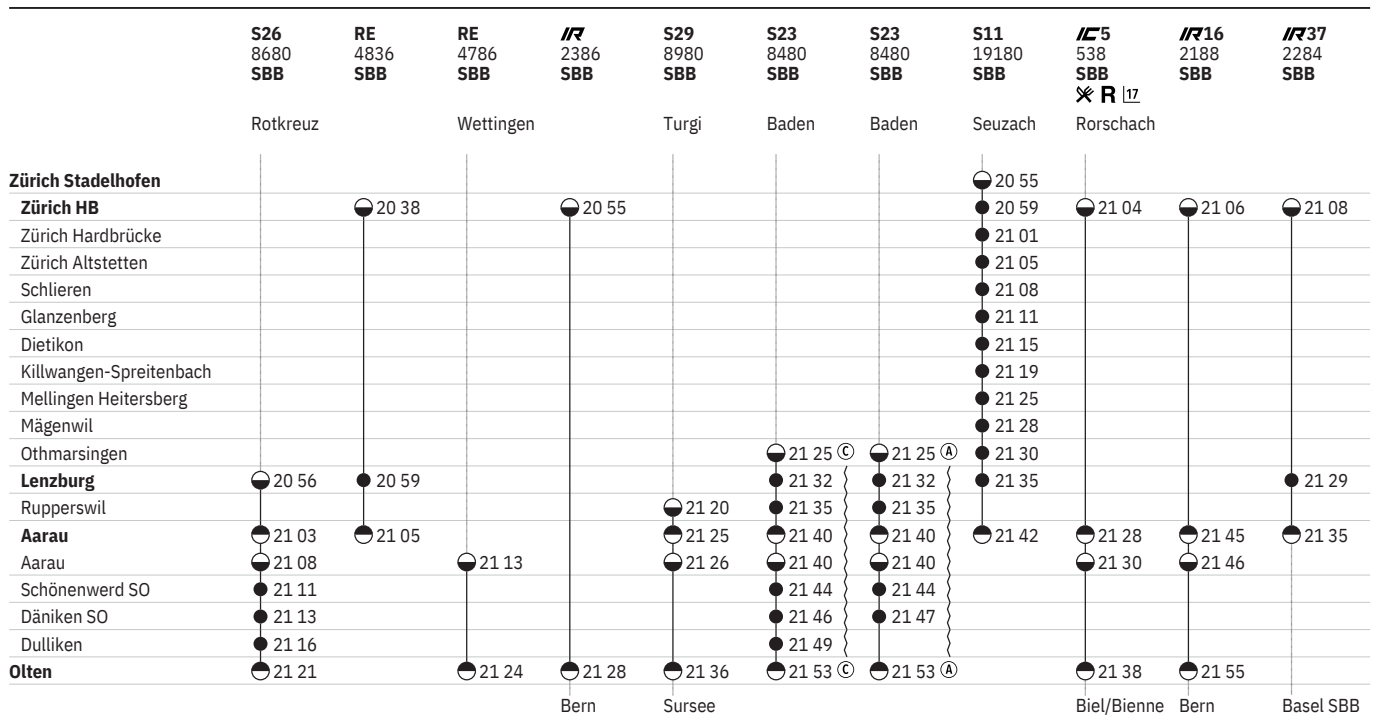

651 Zürich - Lenzburg - Olten

Stand: 30. September 2021

651 Zürich - Lenzburg - Olten

Stand: 30. September 2021

651 Zürich - Lenzburg - Olten

Stand: 30. September 2021

651 Zürich - Lenzburg - Olten  

Stand: 30. September 2021

## Zeichenerklärung

- 10** ④ vom 13.12.–24.12., 3.1.–22.7., 8.8.–9.12. ohne 27.5.  
**11** ⑤–⑥ vom 31.12.–10.12. sowie 17.12., 18.12. ohne 1.1., 15.4.  
**12** ①–④, ⑦ sowie 24.12., 25.12., 1.1., 15.4.  
**13** Nacht ⑤/⑥–⑥/⑦ vom 11.12./12.12.–18.12./19.12., 31.12./1.1.–9.12./10.12. sowie 14.4./15.4., 17.4./18.4., 25.5./26.5., 26.5./27.5., 5.6./6.6., 31.7./1.8.