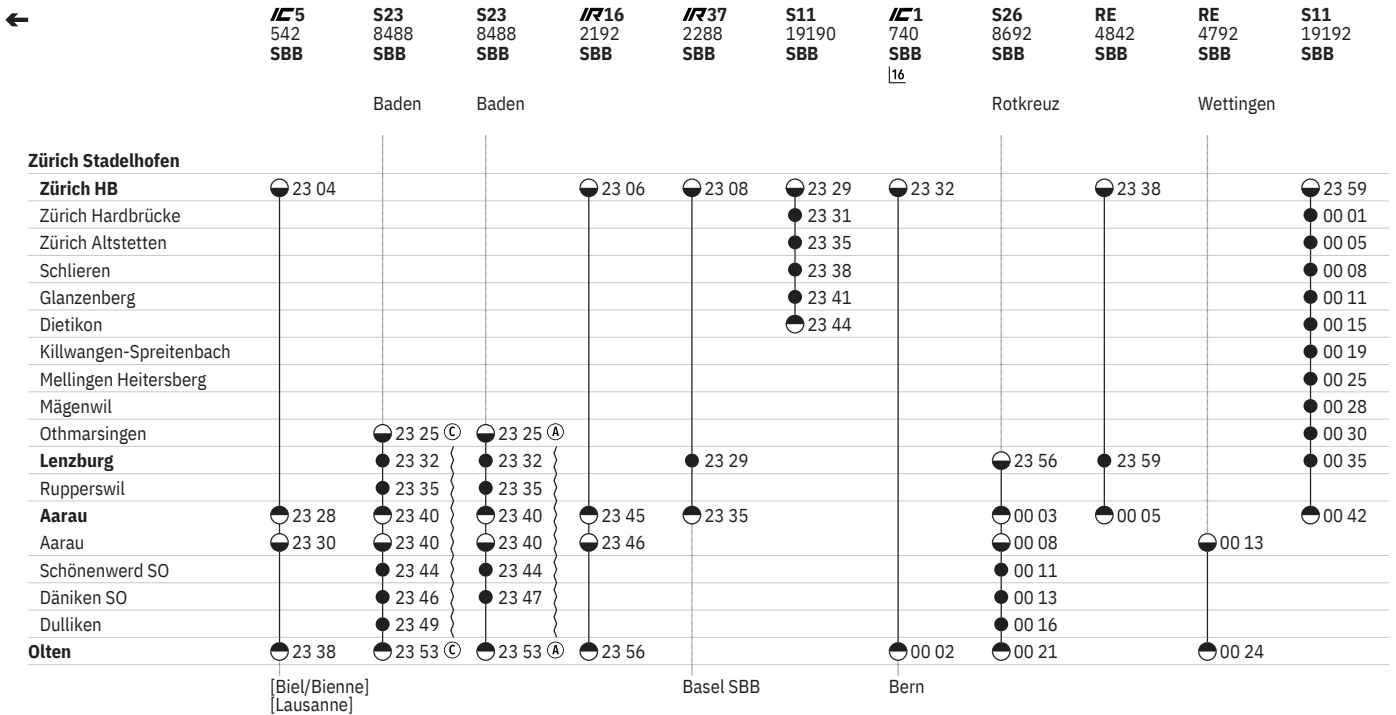

651 Zürich - Lenzburg - Olten

Stand: 30. September 2021