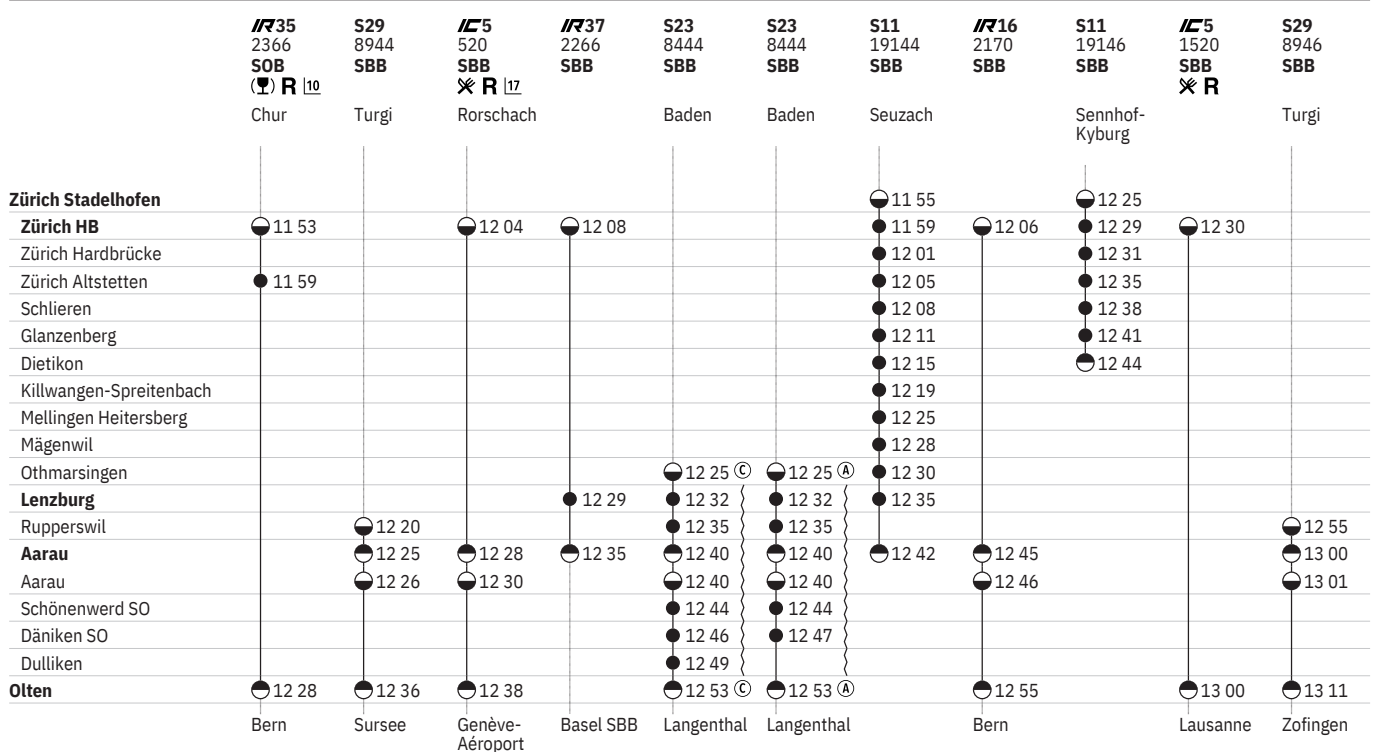

	<b>RE</b> 4812 SBB	<b>RE</b> 4762 SBB	<b>IR35</b> 2360 SOB ( <sup>10</sup> ) R	<b>S29</b> 8932 SBB	<b>S11</b> 19132 SBB	<b>IC5</b> 514 SBB ✕ R <sup>17</sup>	<b>IR16</b> 2164 SBB	<b>IR37</b> 2260 SBB	<b>S23</b> 8432 SBB	<b>S23</b> 8432 SBB	<b>S11</b> 19134 SBB
		Wettingen	Chur	Turgi	Seuzach	Rorschach			Baden	Baden	[Sennhof- Kyburg] [Wila]
<b>Zürich Stadelhofen</b>					● 08 55						● 09 25
<b>Zürich HB</b>	● 08 38		● 08 53		● 08 59	● 09 04	● 09 06	● 09 08			● 09 29
Zürich Hardbrücke					● 09 01						● 09 31
Zürich Altstetten			● 08 59		● 09 05						● 09 35
Schlieren					● 09 08						● 09 38
Glanzenberg					● 09 11						● 09 41
Dietikon					● 09 15						● 09 44
Killwangen-Spreitenbach					● 09 19						
Mellingen Heitersberg					● 09 25						
Mägenwil					● 09 28						
Othmarsingen					● 09 30				● 09 25 <sup>C</sup>	● 09 25 <sup>A</sup>	
<b>Lenzburg</b>	● 08 59				● 09 35			● 09 29	● 09 32	● 09 32	
Rapperswil				● 09 20					● 09 35	● 09 35	
<b>Aarau</b>	● 09 05			● 09 25	● 09 42	● 09 28	● 09 45	● 09 35	● 09 40	● 09 40	
Aarau		● 09 13		● 09 26		● 09 30	● 09 46		● 09 40	● 09 40	
Schönenwerd SO									● 09 44	● 09 44	
Däniken SO									● 09 46	● 09 47	
Dulliken									● 09 49		
<b>Olten</b>		● 09 24	● 09 28	● 09 36		● 09 38	● 09 55		● 09 53 <sup>C</sup>	● 09 53 <sup>A</sup>	
			Bern	Sursee		Genève- Aéroport	Bern	Basel SBB	Langenthal	Langenthal	

651 Zürich - Lenzburg - Olten

Stand: 30. September 2021

651 Zürich - Lenzburg - Olten

Stand: 30. September 2021

651 Zürich - Lenzburg - Olten

Stand: 30. September 2021

651 Zürich - Lenzburg - Olten  

Stand: 30. September 2021