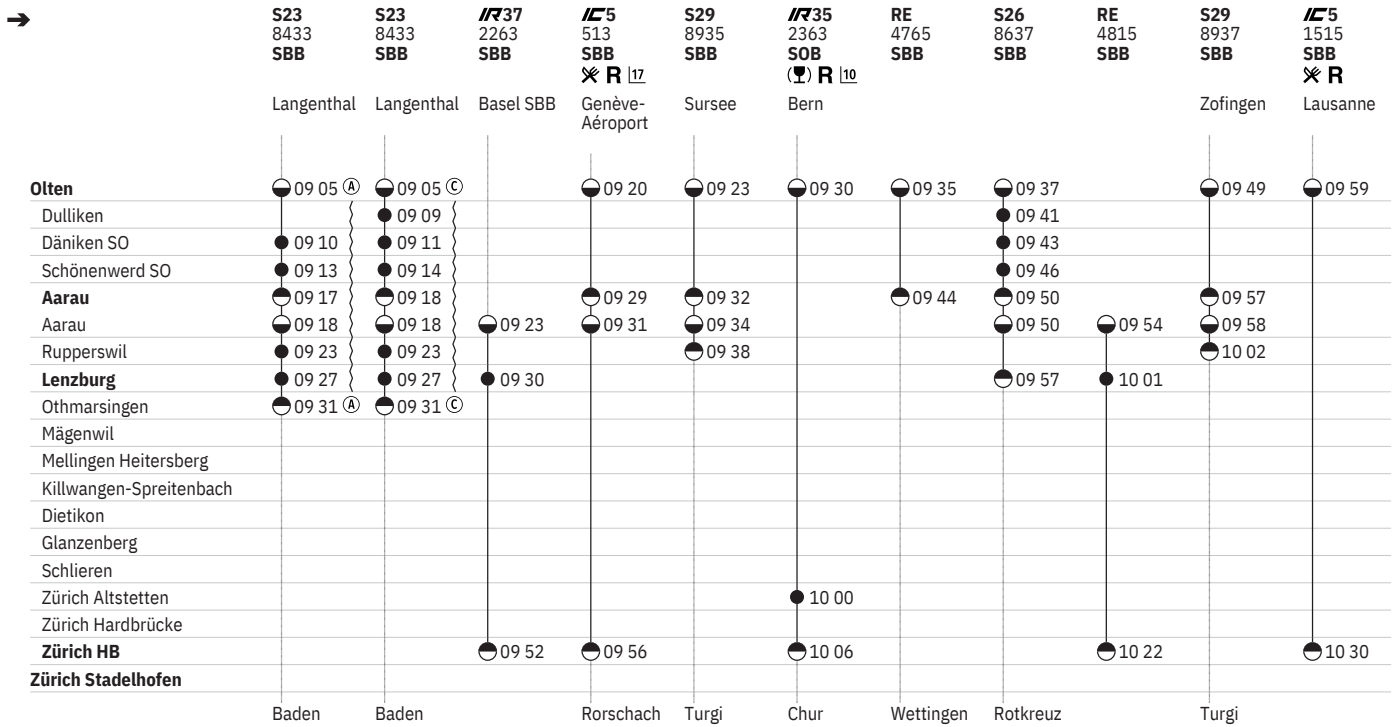

651 Olten - Lenzburg - Zürich

Stand: 30. September 2021