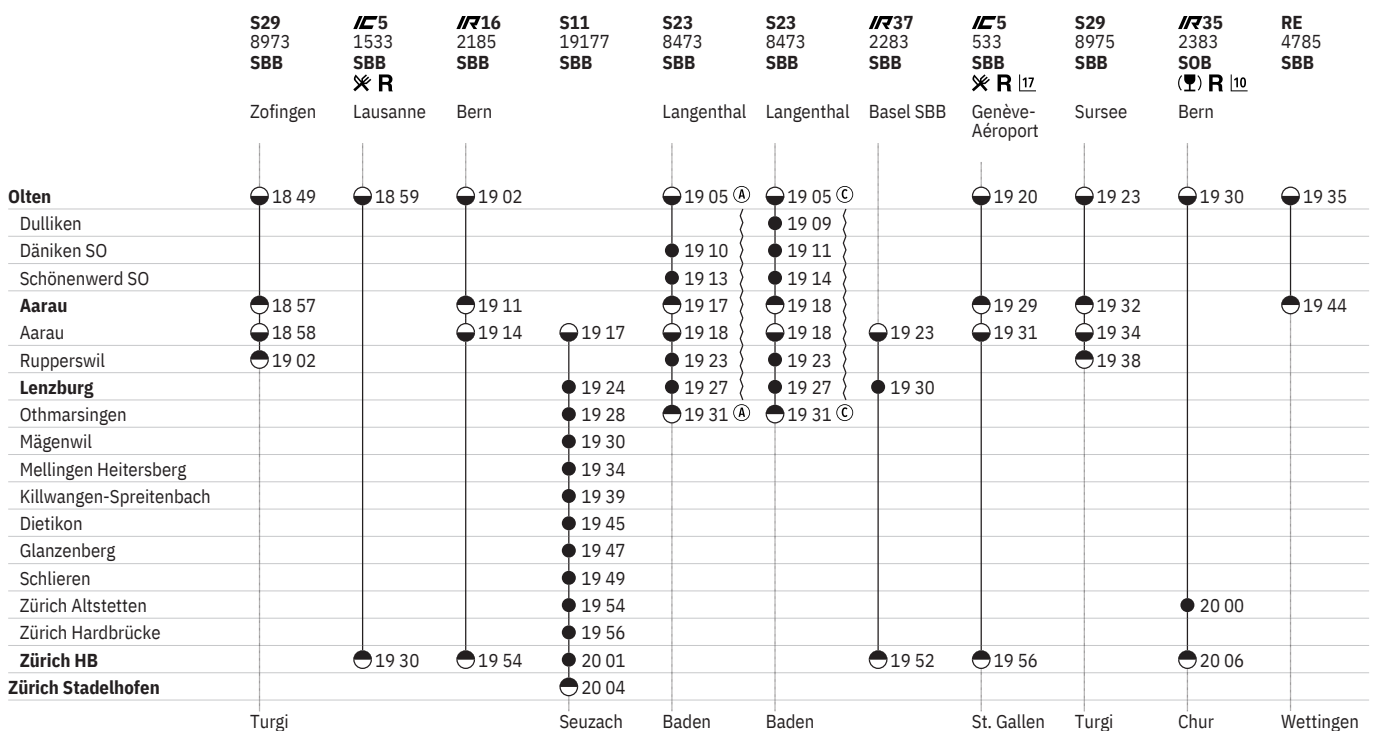

651 Olten - Lenzburg - Zürich

Stand: 30. September 2021