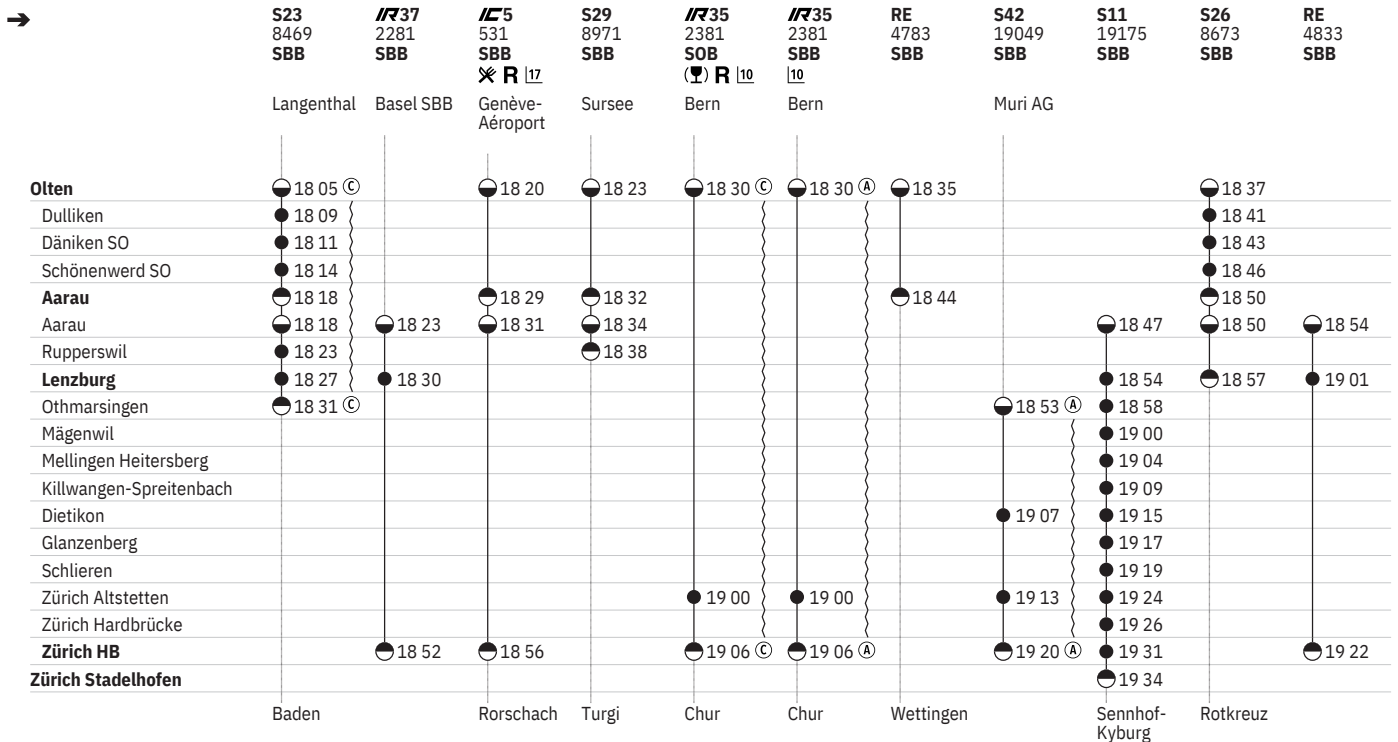

651 Olten - Lenzburg - Zürich

Stand: 30. September 2021