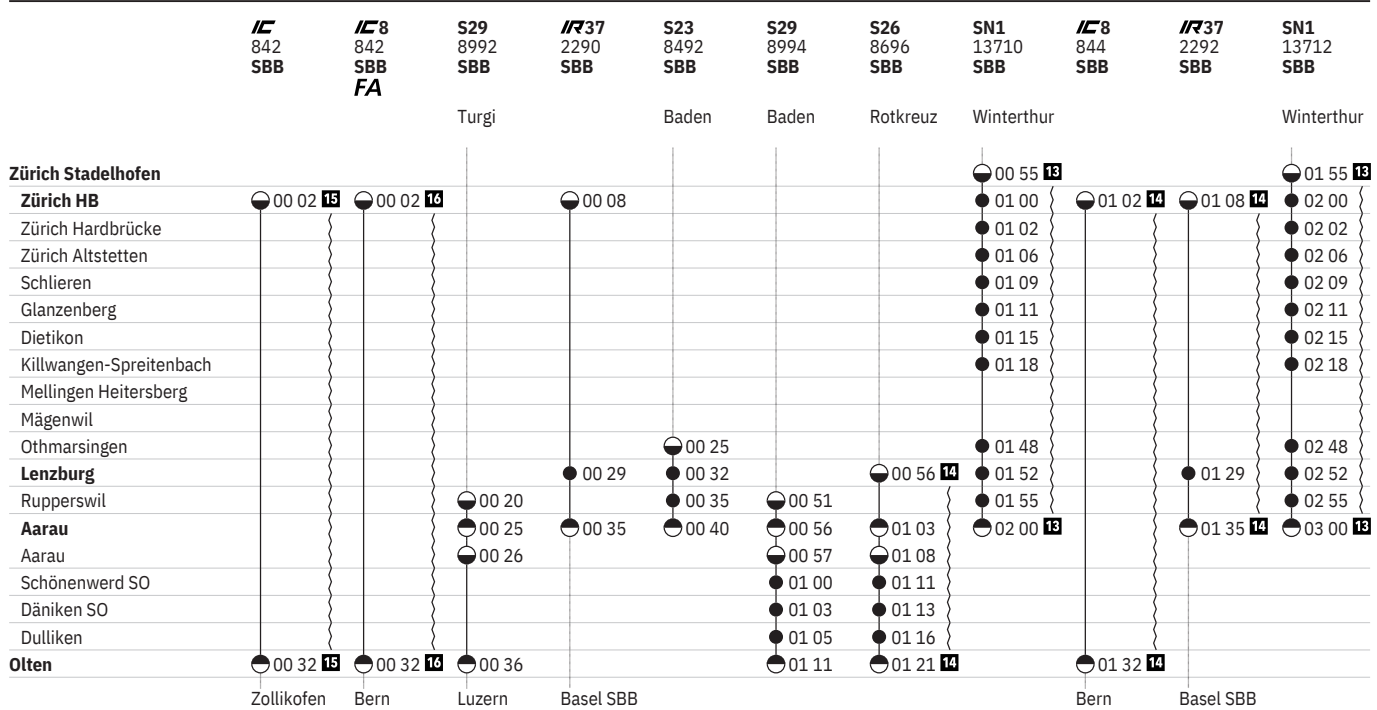

651 Zürich - Lenzburg - Olten

Stand: 30. September 2021