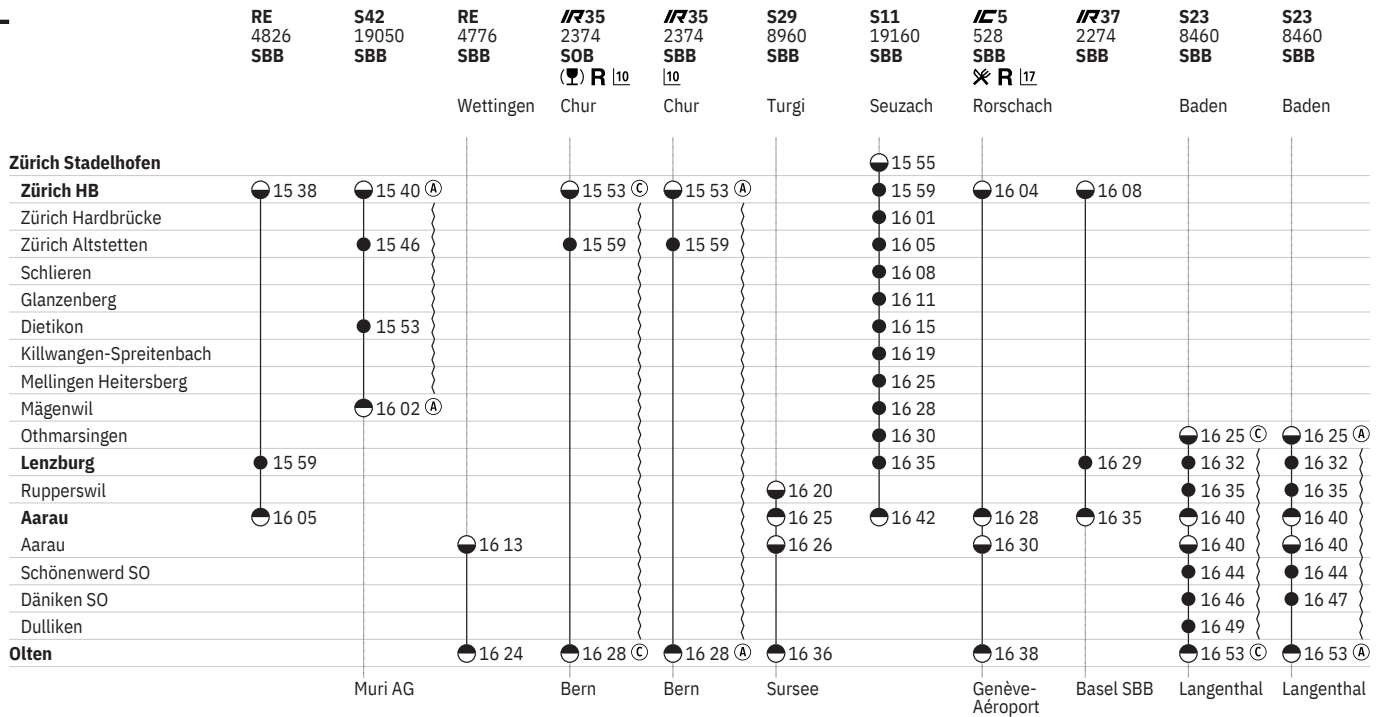

	<b>RE</b> 4812 SBB	<b>RE</b> 4762 SBB	<b>IR35</b> 2360 SOB ( <sup>10</sup> ) R	<b>S29</b> 8932 SBB	<b>S11</b> 19132 SBB	<b>IC5</b> 514 SBB ✕ R <sup>17</sup>	<b>IR16</b> 2164 SBB	<b>IR37</b> 2260 SBB	<b>S23</b> 8432 SBB	<b>S23</b> 8432 SBB	<b>S11</b> 19134 SBB
		Wettingen	Chur	Turgi	Seuzach	Rorschach			Baden	Baden	[Sennhof- Kyburg] [Wila]
<b>Zürich Stadelhofen</b>					● 08 55						● 09 25
<b>Zürich HB</b>	● 08 38		● 08 53		● 08 59	● 09 04	● 09 06	● 09 08			● 09 29
Zürich Hardbrücke					● 09 01						● 09 31
Zürich Altstetten			● 08 59		● 09 05						● 09 35
Schlieren					● 09 08						● 09 38
Glanzenberg					● 09 11						● 09 41
Dietikon					● 09 15						● 09 44
Killwangen-Spreitenbach					● 09 19						
Mellingen Heitersberg					● 09 25						
Mägenwil					● 09 28						
Othmarsingen					● 09 30				● 09 25 <sup>C</sup>	● 09 25 <sup>A</sup>	
<b>Lenzburg</b>	● 08 59				● 09 35			● 09 29	● 09 32	● 09 32	
Rapperswil				● 09 20					● 09 35	● 09 35	
<b>Aarau</b>	● 09 05			● 09 25	● 09 42	● 09 28	● 09 45	● 09 35	● 09 40	● 09 40	
Aarau		● 09 13		● 09 26		● 09 30	● 09 46		● 09 40	● 09 40	
Schönenwerd SO									● 09 44	● 09 44	
Däniken SO									● 09 46	● 09 47	
Dulliken									● 09 49		
<b>Olten</b>		● 09 24	● 09 28	● 09 36		● 09 38	● 09 55		● 09 53 <sup>C</sup>	● 09 53 <sup>A</sup>	
			Bern	Sursee		Genève- Aéroport	Bern	Basel SBB	Langenthal	Langenthal	

651 Zürich - Lenzburg - Olten

Stand: 30. September 2021

651 Zürich - Lenzburg - Olten

Stand: 30. September 2021

651 Zürich - Lenzburg - Olten

Stand: 30. September 2021

651 Zürich - Lenzburg - Olten  

Stand: 30. September 2021