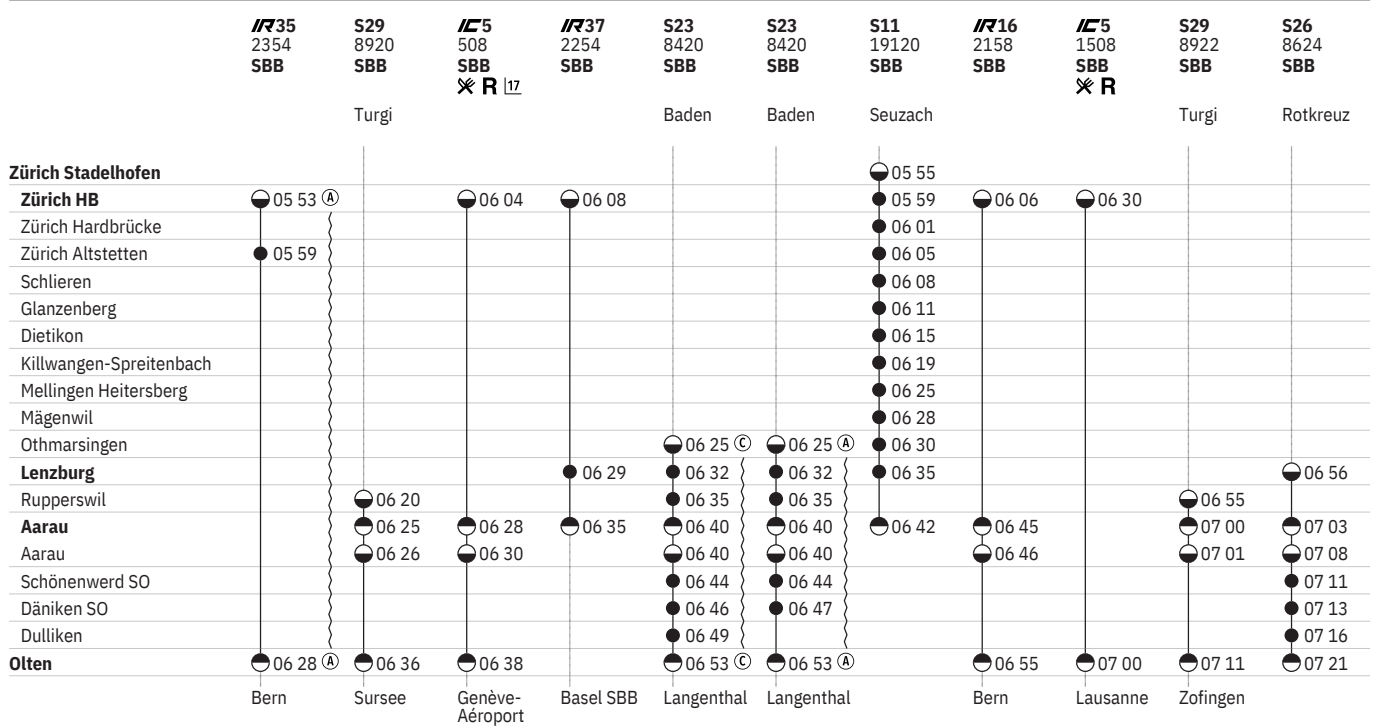

651 Olten - Lenzburg - Zürich  

Stand: 30. September 2021

651 Olten - Lenzburg - Zürich  

Stand: 30. September 2021

651 Zürich - Lenzburg - Olten

Stand: 30. September 2021

651 Zürich - Lenzburg - Olten

Stand: 30. September 2021

651 Zürich - Lenzburg - Olten  

Stand: 30. September 2021

	<b>S29</b> 8928 SBB	<b>S23</b> 8428 SBB	<b>S23</b> 8428 SBB	<b>S11</b> 19128 SBB	<b>IC5</b> 512 SBB ✕ R <sup>17</sup>	<b>IR16</b> 2162 SBB	<b>IR37</b> 2258 SBB	<b>S11</b> 19130 SBB	<b>IC5</b> 1512 SBB ✕ R	<b>S29</b> 8930 SBB	<b>S26</b> 8632 SBB
	Turgi	Baden	Baden	Seuzach	Rorschach			[Sennhof- Kyburg] [Wila]		Turgi	Rotkreuz
<b>Zürich Stadelhofen</b>				● 07 55				● 08 25			
<b>Zürich HB</b>				● 07 59	● 08 04	● 08 06	● 08 08	● 08 29	● 08 30		
Zürich Hardbrücke				● 08 01				● 08 31			
Zürich Altstetten				● 08 05				● 08 35			
Schlieren				● 08 08				● 08 38			
Glanzenberg				● 08 11				● 08 41			
Dietikon				● 08 15				● 08 45			
Killwangen-Spreitenbach				● 08 19				● 08 49			
Mellingen Heitersberg				● 08 25				● 08 55			
Mägenwil				● 08 28				● 08 58			
Othmarsingen		● 08 25 <sup>C</sup>	● 08 25 <sup>A</sup>	● 08 30				● 09 00			
<b>Lenzburg</b>		● 08 32	● 08 32	● 08 35			● 08 29	● 09 05			● 08 56
Rapperswil	● 08 20	● 08 35	● 08 35							● 08 55	
<b>Aarau</b>	● 08 25	● 08 40	● 08 40	● 08 42	● 08 28	● 08 45	● 08 35	● 09 12		● 09 00	● 09 03
Aarau	● 08 26	● 08 40	● 08 40		● 08 30	● 08 46				● 09 01	● 09 08
Schönenwerd SO		● 08 44	● 08 44								● 09 11
Däniken SO		● 08 46	● 08 47								● 09 13
Dulliken		● 08 49									● 09 16
<b>Olten</b>	● 08 36	● 08 53 <sup>C</sup>	● 08 53 <sup>A</sup>		● 08 38	● 08 55			● 09 00	● 09 11	● 09 21
	Sursee	Langenthal	Langenthal		Genève- Aéroport	Bern	Basel SBB		Lausanne	Zofingen	