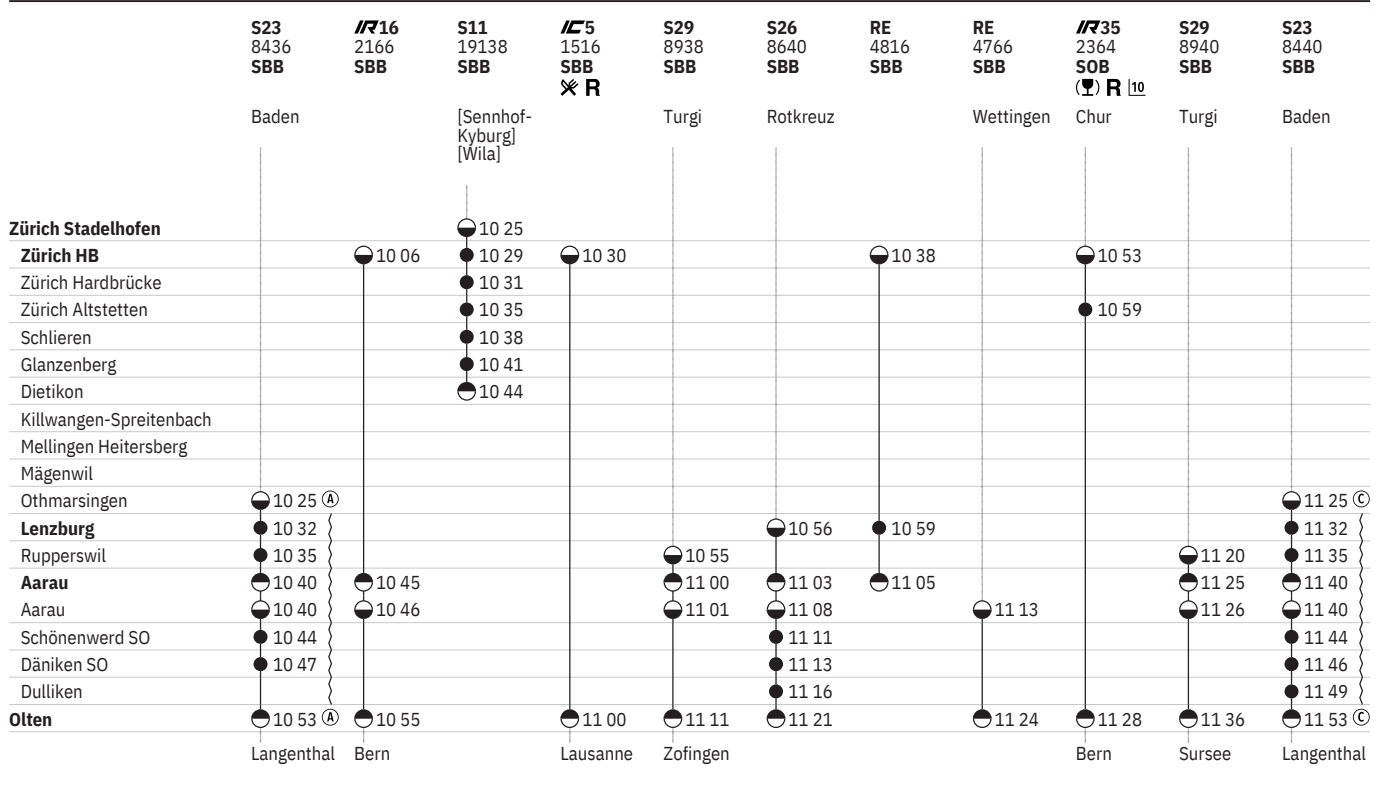

651 Zürich - Lenzburg - Olten

Stand: 30. September 2021