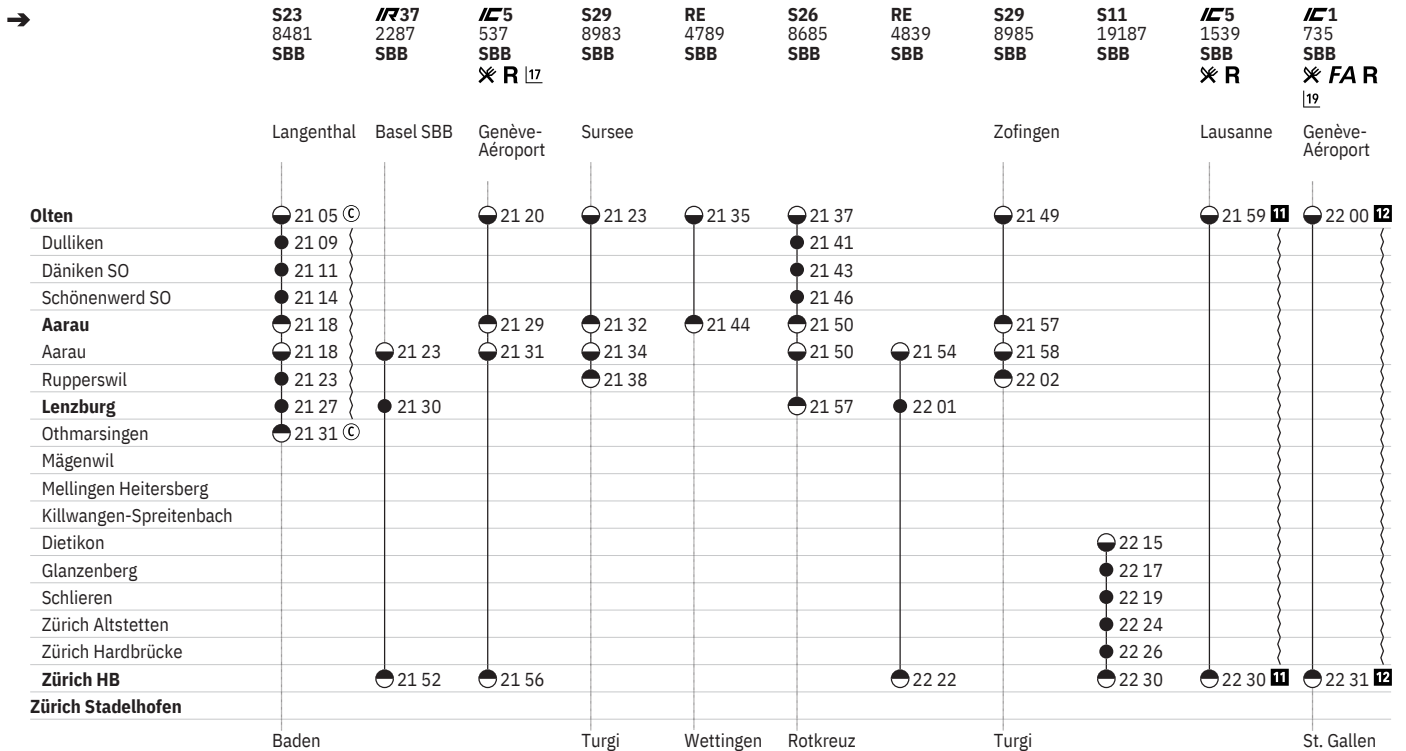

651 Olten - Lenzburg - Zürich

Stand: 30. September 2021