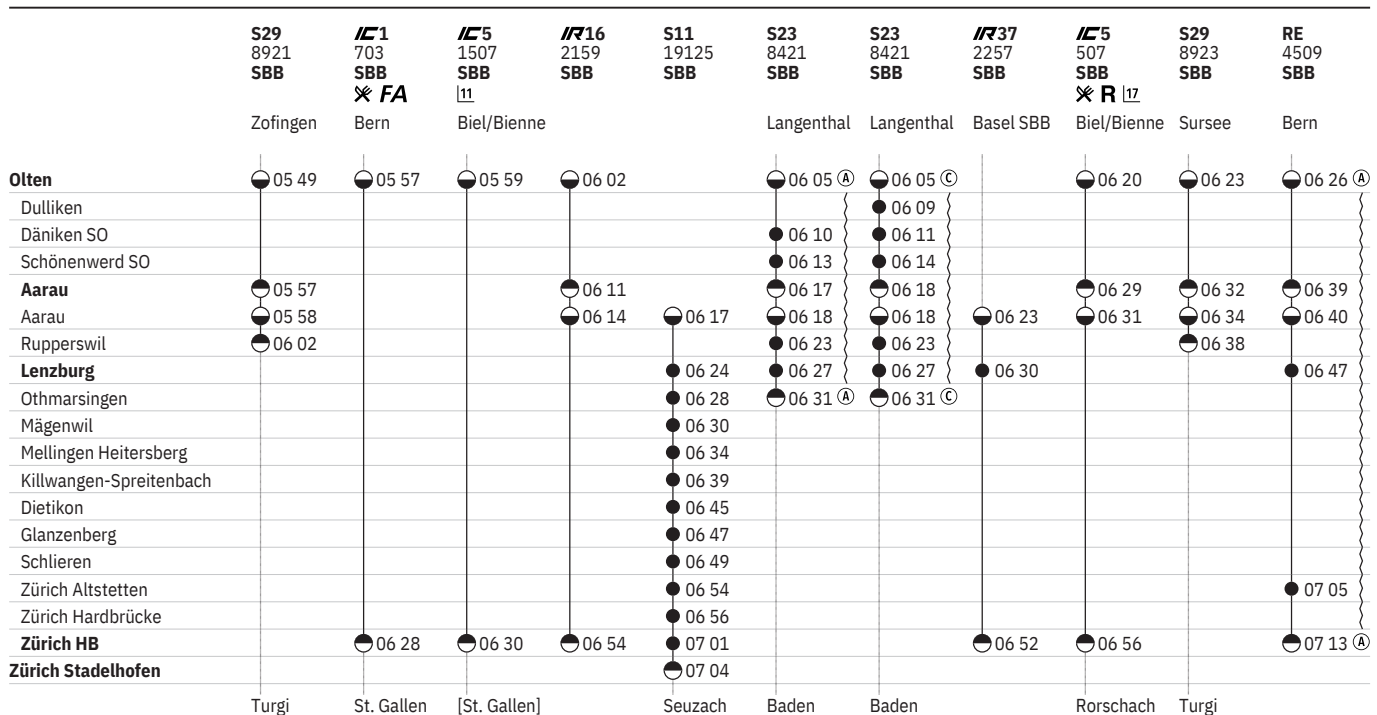

651 Olten - Lenzburg - Zürich  

Stand: 30. September 2021

651 Olten - Lenzburg - Zürich  

Stand: 30. September 2021

651 Olten - Lenzburg - Zürich  

Stand: 30. September 2021

	<b>S29</b> 8929 SBB	<b>IC5</b> 1511 SBB ✱ R	<b>S11</b> 19131 SBB	<b>IR16</b> 2163 SBB	<b>S11</b> 19133 SBB	<b>S23</b> 8429 SBB	<b>S23</b> 8429 SBB	<b>IR37</b> 2261 SBB	<b>IC5</b> 511 SBB ✱ R <sup>[17]</sup>	<b>S29</b> 8931 SBB	<b>IR35</b> 2361 SOB ( <b>U</b> ) R <sup>[10]</sup>
	Zofingen	Lausanne		Bern		Langenthal	Langenthal	Basel SBB	Genève- Aéroport	Sursee	Bern
<b>Olten</b>	● 07 49	● 07 59		● 08 02		● 08 05 (A)	● 08 05 (C)		● 08 20	● 08 23	● 08 30 (C)
Dulliken							● 08 09				
Däniken SO						● 08 10	● 08 11				
Schönenwerd SO						● 08 13	● 08 14				
<b>Aarau</b>	● 07 57			● 08 11		● 08 17	● 08 18		● 08 29	● 08 32	
Aarau	● 07 58		● 07 47	● 08 14	● 08 17	● 08 18	● 08 18	● 08 23	● 08 31	● 08 34	
Rupperswil	● 08 02					● 08 23	● 08 23			● 08 38	
<b>Lenzburg</b>			● 07 54		● 08 24	● 08 27	● 08 27	● 08 30			
Othmarsingen			● 07 58		● 08 28	● 08 31 (A)	● 08 31 (C)				
Mägenwil			● 08 00		● 08 30						
Mellingen Heitersberg			● 08 04		● 08 34						
Killwangen-Spreitenbach			● 08 09		● 08 39						
Dietikon			● 08 15		● 08 45						
Glanzenberg			● 08 17		● 08 47						
Schlieren			● 08 19		● 08 49						
Zürich Altstetten			● 08 24		● 08 54						● 09 00
Zürich Hardbrücke			● 08 26		● 08 56						
<b>Zürich HB</b>		● 08 30	● 08 31	● 08 54	● 09 01			● 08 52	● 08 56		● 09 06 (C)
<b>Zürich Stadelhofen</b>			● 08 34		● 09 04						
	Turgi	[St. Gallen]	[Sennhof- Kyburg] [Wila]		Seuzach	Baden	Baden		Rorschach	Turgi	Chur