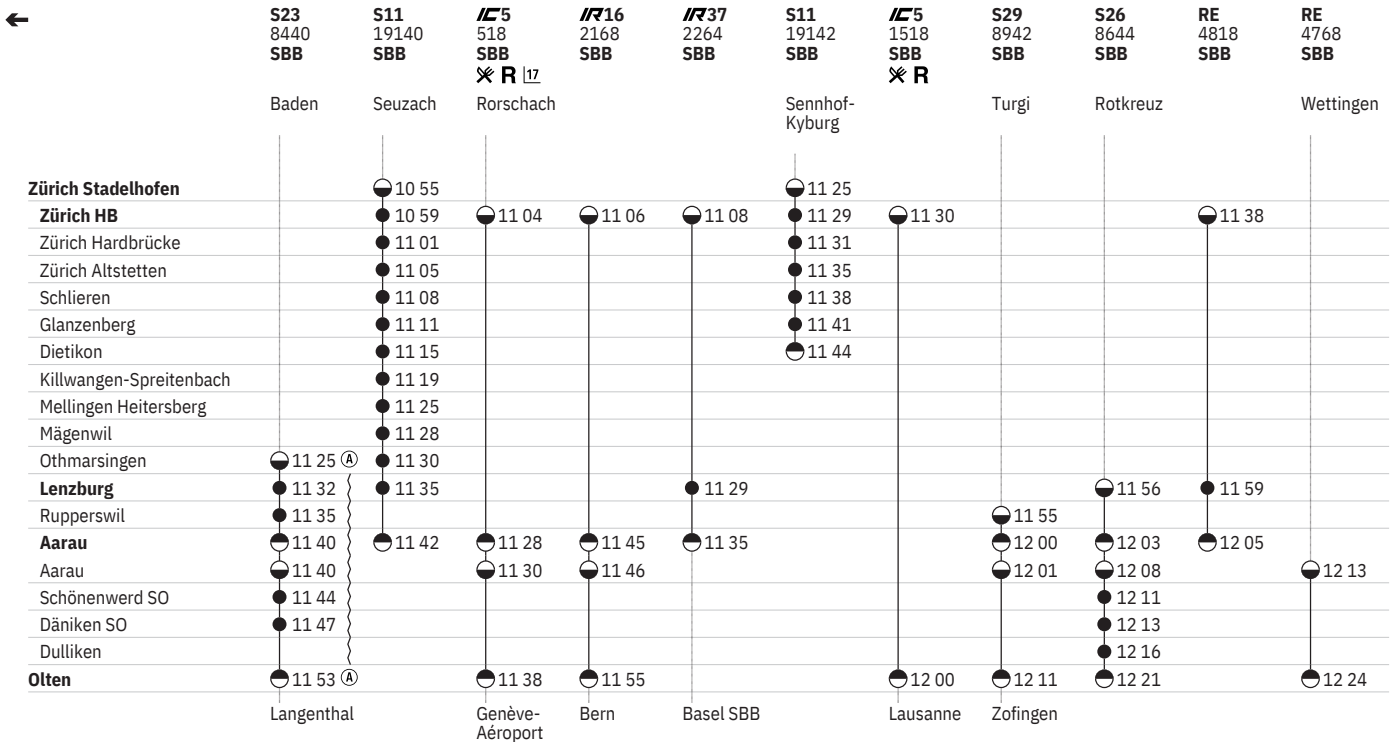

	<b>RE</b> 4812 SBB	<b>RE</b> 4762 SBB	<b>IR35</b> 2360 SOB ( <sup>10</sup> ) R	<b>S29</b> 8932 SBB	<b>S11</b> 19132 SBB	<b>IC5</b> 514 SBB ✕ R <sup>17</sup>	<b>IR16</b> 2164 SBB	<b>IR37</b> 2260 SBB	<b>S23</b> 8432 SBB	<b>S23</b> 8432 SBB	<b>S11</b> 19134 SBB
		Wettingen	Chur	Turgi	Seuzach	Rorschach			Baden	Baden	[Sennhof- Kyburg] [Wila]
<b>Zürich Stadelhofen</b>					● 08 55						● 09 25
<b>Zürich HB</b>	● 08 38		● 08 53		● 08 59	● 09 04	● 09 06	● 09 08			● 09 29
Zürich Hardbrücke					● 09 01						● 09 31
Zürich Altstetten			● 08 59		● 09 05						● 09 35
Schlieren					● 09 08						● 09 38
Glanzenberg					● 09 11						● 09 41
Dietikon					● 09 15						● 09 44
Killwangen-Spreitenbach					● 09 19						
Mellingen Heitersberg					● 09 25						
Mägenwil					● 09 28						
Othmarsingen					● 09 30				● 09 25 <sup>C</sup>	● 09 25 <sup>A</sup>	
<b>Lenzburg</b>	● 08 59				● 09 35			● 09 29	● 09 32	● 09 32	
Rapperswil				● 09 20					● 09 35	● 09 35	
<b>Aarau</b>	● 09 05			● 09 25	● 09 42	● 09 28	● 09 45	● 09 35	● 09 40	● 09 40	
Aarau		● 09 13		● 09 26		● 09 30	● 09 46		● 09 40	● 09 40	
Schönenwerd SO									● 09 44	● 09 44	
Däniken SO									● 09 46	● 09 47	
Dulliken									● 09 49		
<b>Olten</b>		● 09 24	● 09 28	● 09 36		● 09 38	● 09 55		● 09 53 <sup>C</sup>	● 09 53 <sup>A</sup>	
			Bern	Sursee		Genève- Aéroport	Bern	Basel SBB	Langenthal	Langenthal	

651 Zürich - Lenzburg - Olten

Stand: 30. September 2021

651 Zürich - Lenzburg - Olten

Stand: 30. September 2021

651 Zürich - Lenzburg - Olten

Stand: 30. September 2021

651 Zürich - Lenzburg - Olten  

Stand: 30. September 2021