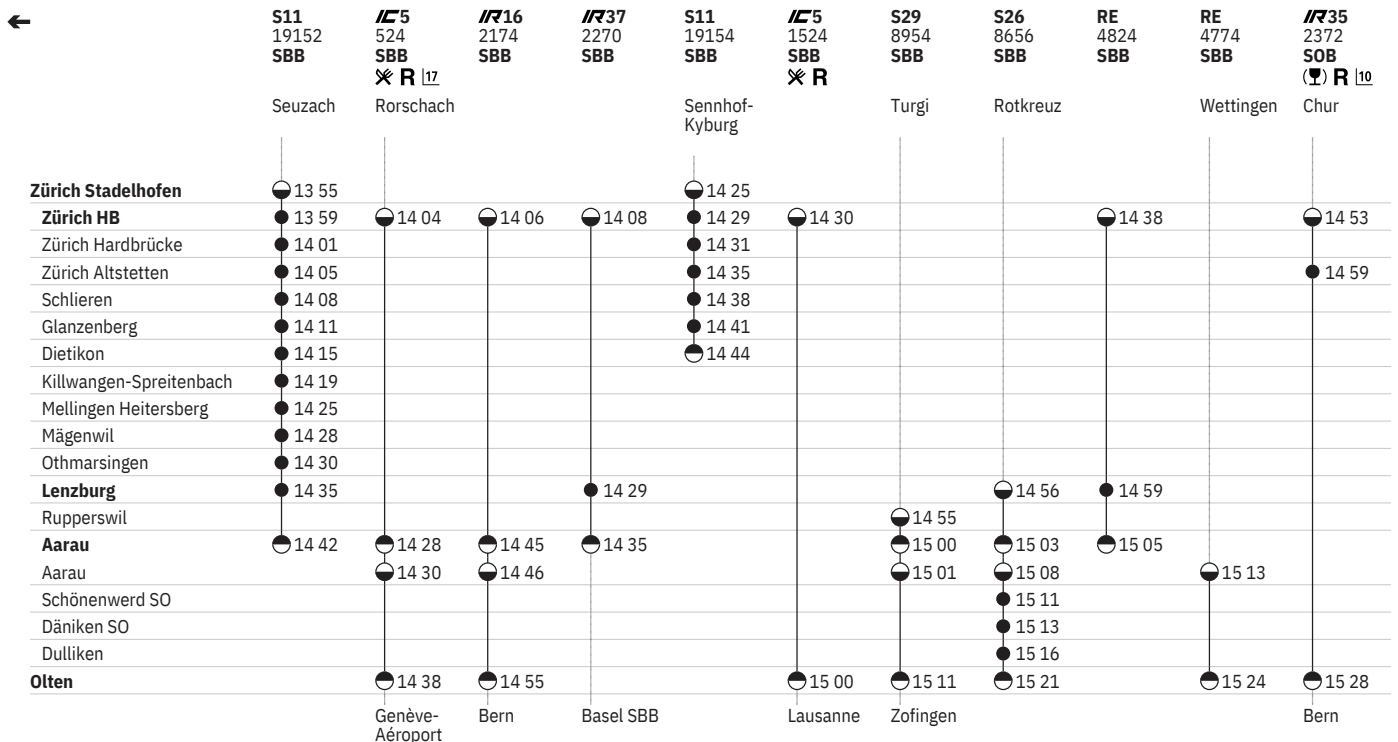

	<b>RE</b> 4812 SBB	<b>RE</b> 4762 SBB	<b>IR35</b> 2360 SOB ( <sup>10</sup> ) R	<b>S29</b> 8932 SBB	<b>S11</b> 19132 SBB	<b>IC5</b> 514 SBB ✕ R <sup>17</sup>	<b>IR16</b> 2164 SBB	<b>IR37</b> 2260 SBB	<b>S23</b> 8432 SBB	<b>S23</b> 8432 SBB	<b>S11</b> 19134 SBB
		Wettingen	Chur	Turgi	Seuzach	Rorschach			Baden	Baden	[Sennhof- Kyburg] [Wila]
<b>Zürich Stadelhofen</b>					● 08 55						● 09 25
<b>Zürich HB</b>	● 08 38		● 08 53		● 08 59	● 09 04	● 09 06	● 09 08			● 09 29
Zürich Hardbrücke					● 09 01						● 09 31
Zürich Altstetten			● 08 59		● 09 05						● 09 35
Schlieren					● 09 08						● 09 38
Glanzenberg					● 09 11						● 09 41
Dietikon					● 09 15						● 09 44
Killwangen-Spreitenbach					● 09 19						
Mellingen Heitersberg					● 09 25						
Mägenwil					● 09 28						
Othmarsingen					● 09 30				● 09 25 <sup>C</sup>	● 09 25 <sup>A</sup>	
<b>Lenzburg</b>	● 08 59				● 09 35			● 09 29	● 09 32	● 09 32	
Rapperswil				● 09 20					● 09 35	● 09 35	
<b>Aarau</b>	● 09 05			● 09 25	● 09 42	● 09 28	● 09 45	● 09 35	● 09 40	● 09 40	
Aarau		● 09 13		● 09 26		● 09 30	● 09 46		● 09 40	● 09 40	
Schönenwerd SO									● 09 44	● 09 44	
Däniken SO									● 09 46	● 09 47	
Dulliken									● 09 49		
<b>Olten</b>		● 09 24	● 09 28	● 09 36		● 09 38	● 09 55		● 09 53 <sup>C</sup>	● 09 53 <sup>A</sup>	
			Bern	Sursee		Genève- Aéroport	Bern	Basel SBB	Langenthal	Langenthal	

651 Zürich - Lenzburg - Olten

Stand: 30. September 2021

651 Zürich - Lenzburg - Olten

Stand: 30. September 2021

651 Zürich - Lenzburg - Olten

Stand: 30. September 2021

651 Zürich - Lenzburg - Olten  

Stand: 30. September 2021