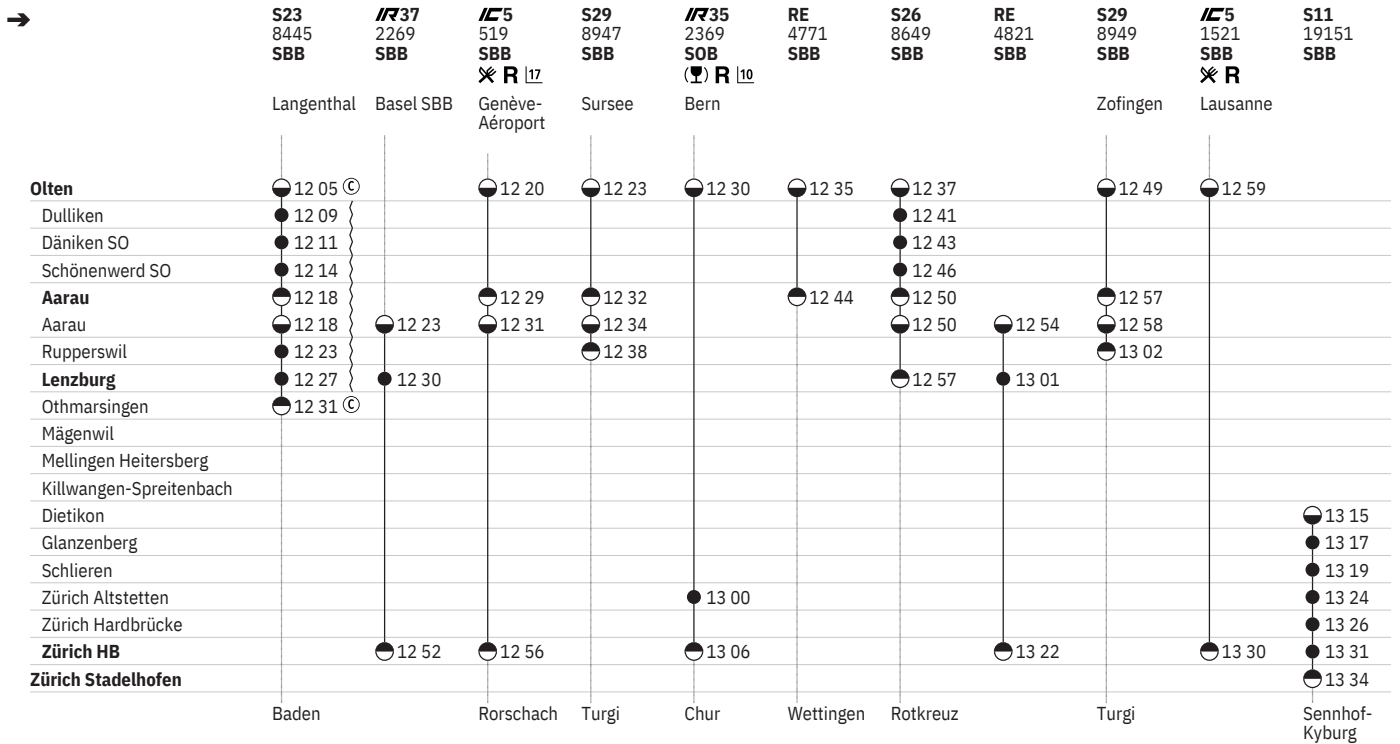

651 Olten - Lenzburg - Zürich

Stand: 30. September 2021