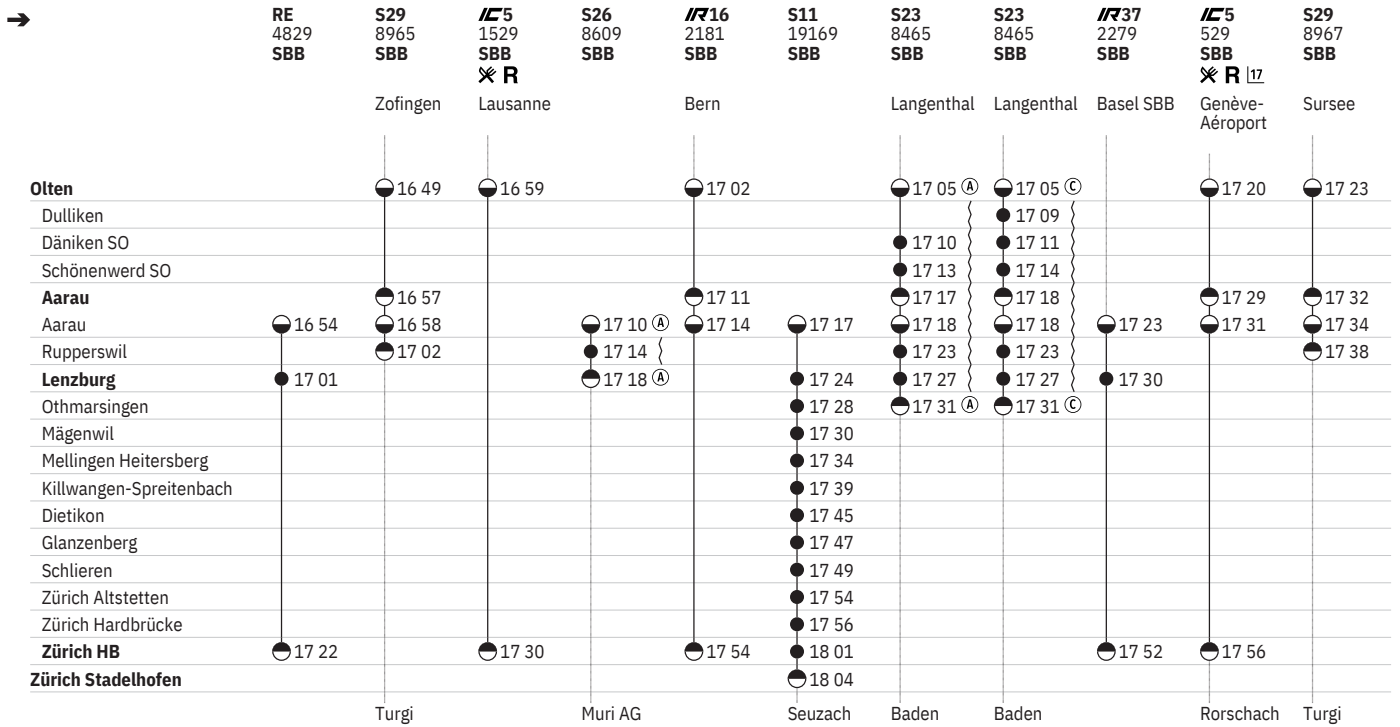

651 Olten - Lenzburg - Zürich

Stand: 30. September 2021