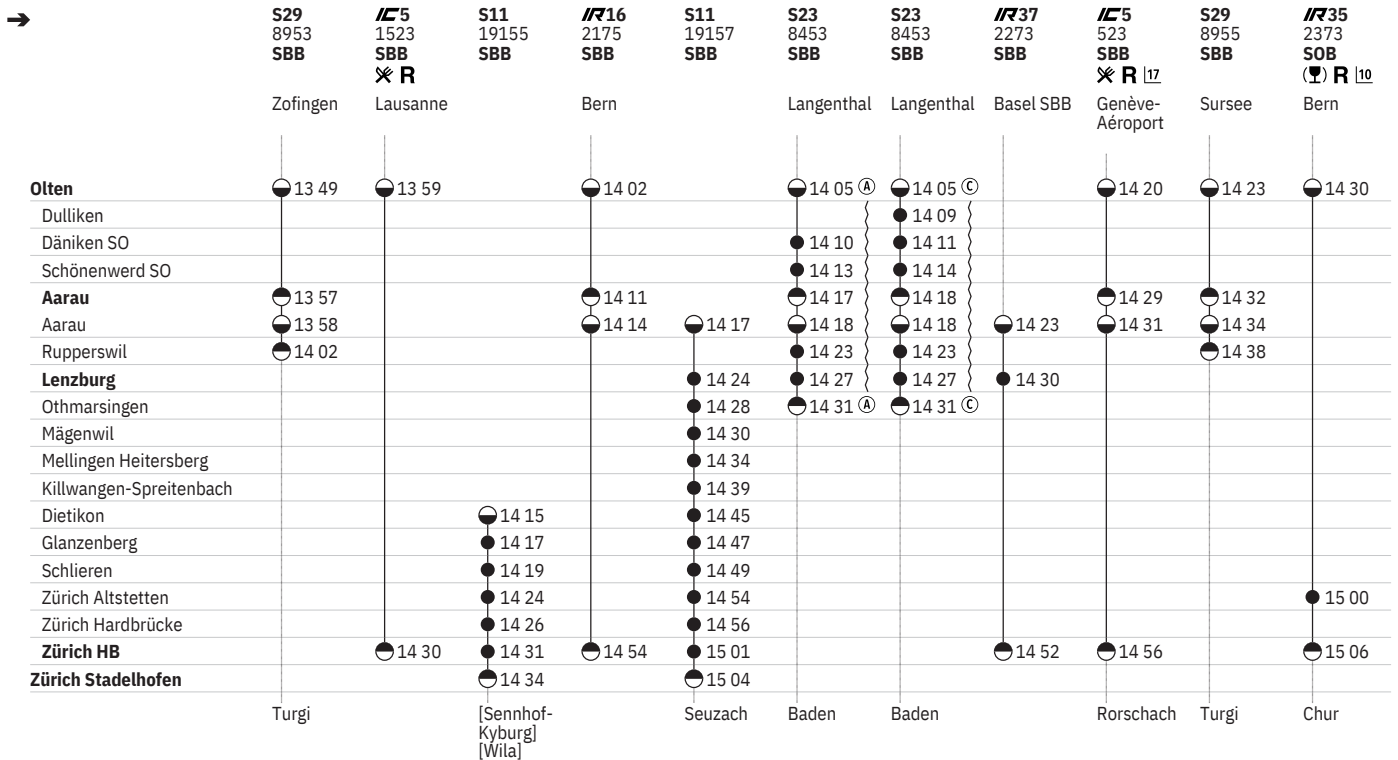

651 Olten - Lenzburg - Zürich

Stand: 30. September 2021