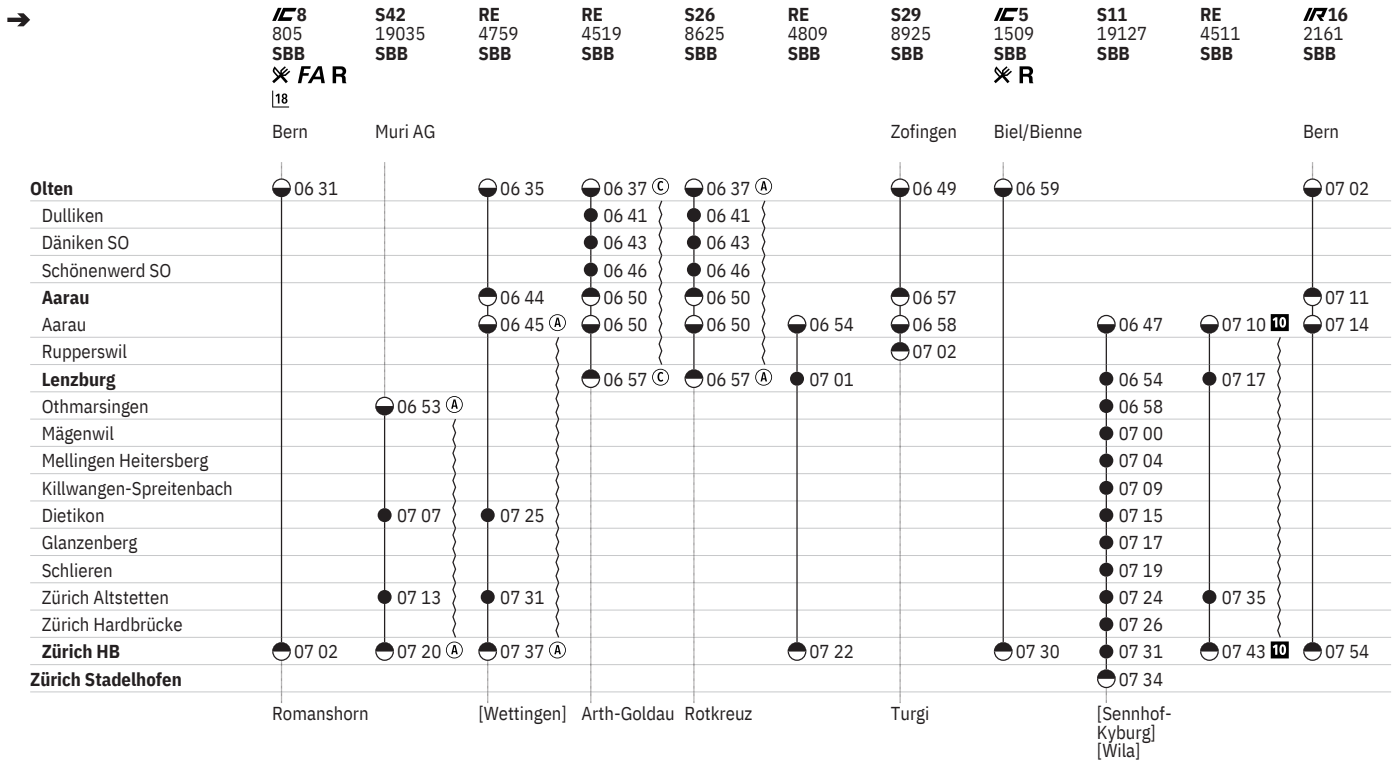

651 Olten - Lenzburg - Zürich  

Stand: 30. September 2021

651 Olten - Lenzburg - Zürich  

Stand: 30. September 2021

651 Olten - Lenzburg - Zürich  

Stand: 30. September 2021

	<b>S29</b> 8929 SBB	<b>IC5</b> 1511 SBB ✱ R	<b>S11</b> 19131 SBB	<b>IR16</b> 2163 SBB	<b>S11</b> 19133 SBB	<b>S23</b> 8429 SBB	<b>S23</b> 8429 SBB	<b>IR37</b> 2261 SBB	<b>IC5</b> 511 SBB ✱ R <sup>[17]</sup>	<b>S29</b> 8931 SBB	<b>IR35</b> 2361 SOB ( <b>U</b> ) R <sup>[10]</sup>
	Zofingen	Lausanne		Bern		Langenthal	Langenthal	Basel SBB	Genève- Aéroport	Sursee	Bern
<b>Olten</b>	● 07 49	● 07 59		● 08 02		● 08 05 (A)	● 08 05 (C)		● 08 20	● 08 23	● 08 30 (C)
Dulliken							● 08 09				
Däniken SO						● 08 10	● 08 11				
Schönenwerd SO						● 08 13	● 08 14				
<b>Aarau</b>	● 07 57			● 08 11		● 08 17	● 08 18		● 08 29	● 08 32	
Aarau	● 07 58		● 07 47	● 08 14	● 08 17	● 08 18	● 08 18	● 08 23	● 08 31	● 08 34	
Rupperswil	● 08 02					● 08 23	● 08 23			● 08 38	
<b>Lenzburg</b>			● 07 54		● 08 24	● 08 27	● 08 27	● 08 30			
Othmarsingen			● 07 58		● 08 28	● 08 31 (A)	● 08 31 (C)				
Mägenwil			● 08 00		● 08 30						
Mellingen Heitersberg			● 08 04		● 08 34						
Killwangen-Spreitenbach			● 08 09		● 08 39						
Dietikon			● 08 15		● 08 45						
Glanzenberg			● 08 17		● 08 47						
Schlieren			● 08 19		● 08 49						
Zürich Altstetten			● 08 24		● 08 54						● 09 00
Zürich Hardbrücke			● 08 26		● 08 56						
<b>Zürich HB</b>		● 08 30	● 08 31	● 08 54	● 09 01			● 08 52	● 08 56		● 09 06 (C)
<b>Zürich Stadelhofen</b>			● 08 34		● 09 04						
	Turgi	[St. Gallen]	[Sennhof- Kyburg] [Wila]		Seuzach	Baden	Baden		Rorschach	Turgi	Chur