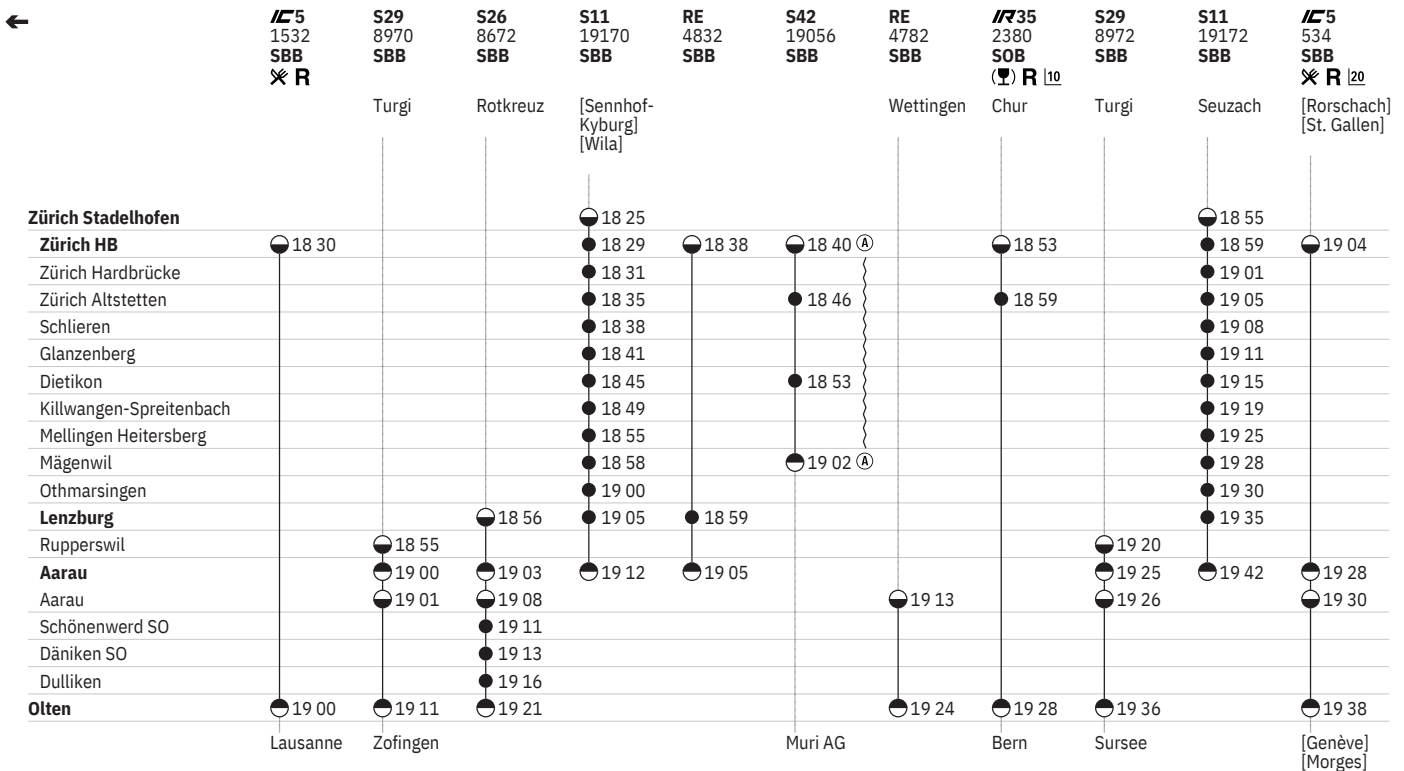

651 Zürich - Lenzburg - Olten

Stand: 30. September 2021

651 Zürich - Lenzburg - Olten

Stand: 30. September 2021

651 Zürich - Lenzburg - Olten

Stand: 30. September 2021

651 Zürich - Lenzburg - Olten

Stand: 30. September 2021

## Zeichenerklärung

- 10** ④ vom 13.12.–24.12., 3.1.–22.7., 8.8.–9.12. ohne 27.5.  
**11** ⑤–⑥ vom 31.12.–10.12. sowie 17.12., 18.12. ohne 1.1., 15.4.  
**12** ①–④, ⑦ sowie 24.12., 25.12., 1.1., 15.4.  
**13** Nacht ⑤/⑥–⑥/⑦ vom 11.12./12.12.–18.12./19.12., 31.12./1.1.–9.12./10.12. sowie 14.4./15.4., 17.4./18.4., 25.5./26.5., 26.5./27.5., 5.6./6.6., 31.7./1.8.

- 14** Nacht ⑤/⑥–⑥/⑦ vom 31.12./1.1.–10.12./11.12. sowie 17.12./18.12., 18.12./19.12. ohne 1.1./2.1., 15.4./16.4.  
**15** Nacht ⑦/① vom 12.12./13.12.–10.4./11.4., 24.4./25.4.–29.5./30.5., 12.6./13.6.–24.7./25.7., 7.8./8.8.–4.12./5.12.  
**16** Nacht ①/②–⑥/⑦ sowie 17.4./18.4., 5.6./6.6., 31.7./1.8.