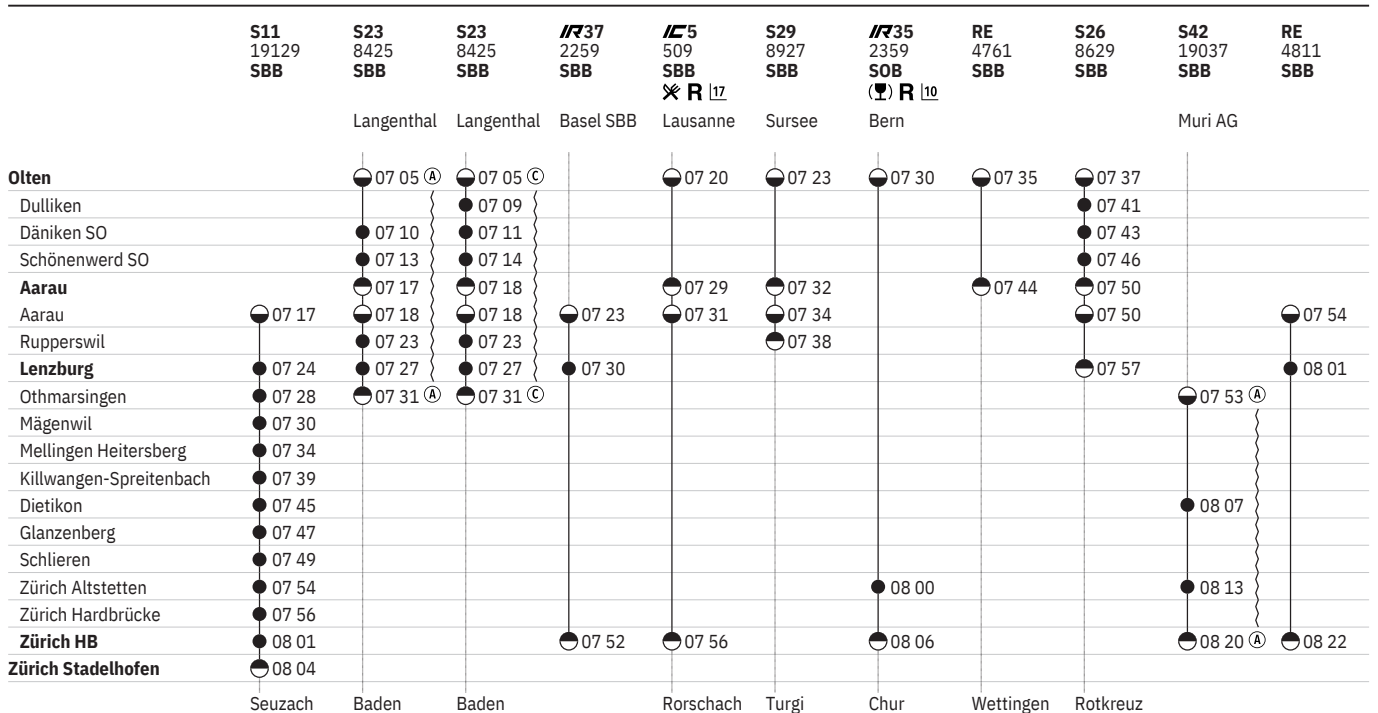

651 Olten - Lenzburg - Zürich  

Stand: 30. September 2021

651 Olten - Lenzburg - Zürich  

Stand: 30. September 2021

651 Olten - Lenzburg - Zürich  

Stand: 30. September 2021

	<b>S29</b> 8929 SBB	<b>IC5</b> 1511 SBB ✱ R	<b>S11</b> 19131 SBB	<b>IR16</b> 2163 SBB	<b>S11</b> 19133 SBB	<b>S23</b> 8429 SBB	<b>S23</b> 8429 SBB	<b>IR37</b> 2261 SBB	<b>IC5</b> 511 SBB ✱ R <sup>[17]</sup>	<b>S29</b> 8931 SBB	<b>IR35</b> 2361 SOB ( <b>U</b> ) R <sup>[10]</sup>
	Zofingen	Lausanne		Bern		Langenthal	Langenthal	Basel SBB	Genève- Aéroport	Sursee	Bern
<b>Olten</b>	● 07 49	● 07 59		● 08 02		● 08 05 (A)	● 08 05 (C)		● 08 20	● 08 23	● 08 30 (C)
Dulliken							● 08 09				
Däniken SO						● 08 10	● 08 11				
Schönenwerd SO						● 08 13	● 08 14				
<b>Aarau</b>	● 07 57			● 08 11		● 08 17	● 08 18		● 08 29	● 08 32	
Aarau	● 07 58		● 07 47	● 08 14	● 08 17	● 08 18	● 08 18	● 08 23	● 08 31	● 08 34	
Rupperswil	● 08 02					● 08 23	● 08 23			● 08 38	
<b>Lenzburg</b>			● 07 54		● 08 24	● 08 27	● 08 27	● 08 30			
Othmarsingen			● 07 58		● 08 28	● 08 31 (A)	● 08 31 (C)				
Mägenwil			● 08 00		● 08 30						
Mellingen Heitersberg			● 08 04		● 08 34						
Killwangen-Spreitenbach			● 08 09		● 08 39						
Dietikon			● 08 15		● 08 45						
Glanzenberg			● 08 17		● 08 47						
Schlieren			● 08 19		● 08 49						
Zürich Altstetten			● 08 24		● 08 54						● 09 00
Zürich Hardbrücke			● 08 26		● 08 56						
<b>Zürich HB</b>		● 08 30	● 08 31	● 08 54	● 09 01			● 08 52	● 08 56		● 09 06 (C)
<b>Zürich Stadelhofen</b>			● 08 34		● 09 04						
	Turgi	[St. Gallen]	[Sennhof- Kyburg] [Wila]		Seuzach	Baden	Baden		Rorschach	Turgi	Chur