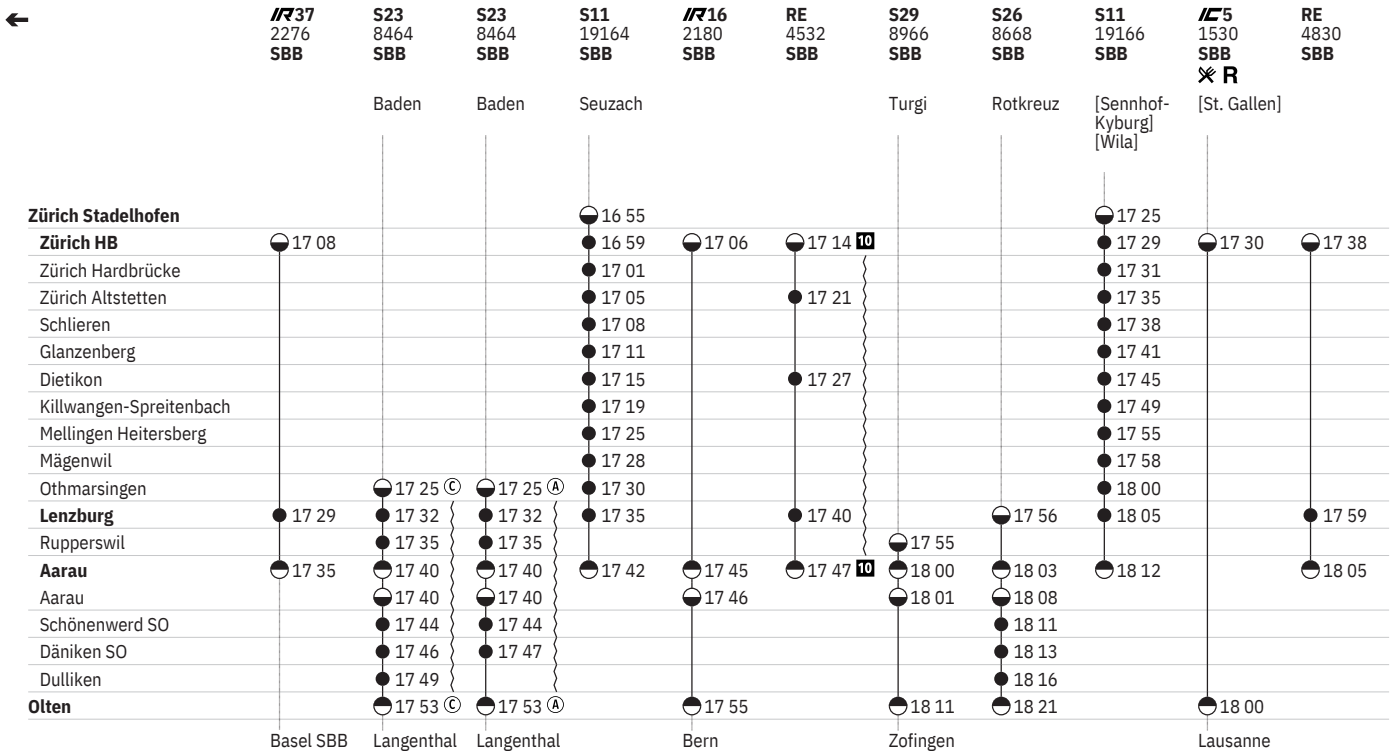

	<b>RE</b> 4812 SBB	<b>RE</b> 4762 SBB	<b>IR35</b> 2360 SOB ( <sup>10</sup> ) R	<b>S29</b> 8932 SBB	<b>S11</b> 19132 SBB	<b>IC5</b> 514 SBB ✕ R <sup>17</sup>	<b>IR16</b> 2164 SBB	<b>IR37</b> 2260 SBB	<b>S23</b> 8432 SBB	<b>S23</b> 8432 SBB	<b>S11</b> 19134 SBB
		Wettingen	Chur	Turgi	Seuzach	Rorschach			Baden	Baden	[Sennhof- Kyburg] [Wila]
<b>Zürich Stadelhofen</b>					● 08 55						● 09 25
<b>Zürich HB</b>	● 08 38		● 08 53		● 08 59	● 09 04	● 09 06	● 09 08			● 09 29
Zürich Hardbrücke					● 09 01						● 09 31
Zürich Altstetten			● 08 59		● 09 05						● 09 35
Schlieren					● 09 08						● 09 38
Glanzenberg					● 09 11						● 09 41
Dietikon					● 09 15						● 09 44
Killwangen-Spreitenbach					● 09 19						
Mellingen Heitersberg					● 09 25						
Mägenwil					● 09 28						
Othmarsingen					● 09 30				● 09 25 <sup>C</sup>	● 09 25 <sup>A</sup>	
<b>Lenzburg</b>	● 08 59				● 09 35			● 09 29	● 09 32	● 09 32	
Rapperswil				● 09 20					● 09 35	● 09 35	
<b>Aarau</b>	● 09 05			● 09 25	● 09 42	● 09 28	● 09 45	● 09 35	● 09 40	● 09 40	
Aarau		● 09 13		● 09 26		● 09 30	● 09 46		● 09 40	● 09 40	
Schönenwerd SO									● 09 44	● 09 44	
Däniken SO									● 09 46	● 09 47	
Dulliken									● 09 49		
<b>Olten</b>		● 09 24	● 09 28	● 09 36		● 09 38	● 09 55		● 09 53 <sup>C</sup>	● 09 53 <sup>A</sup>	
			Bern	Sursee		Genève- Aéroport	Bern	Basel SBB	Langenthal	Langenthal	

651 Zürich - Lenzburg - Olten

Stand: 30. September 2021

651 Zürich - Lenzburg - Olten

Stand: 30. September 2021

651 Zürich - Lenzburg - Olten

Stand: 30. September 2021

651 Zürich - Lenzburg - Olten  

Stand: 30. September 2021