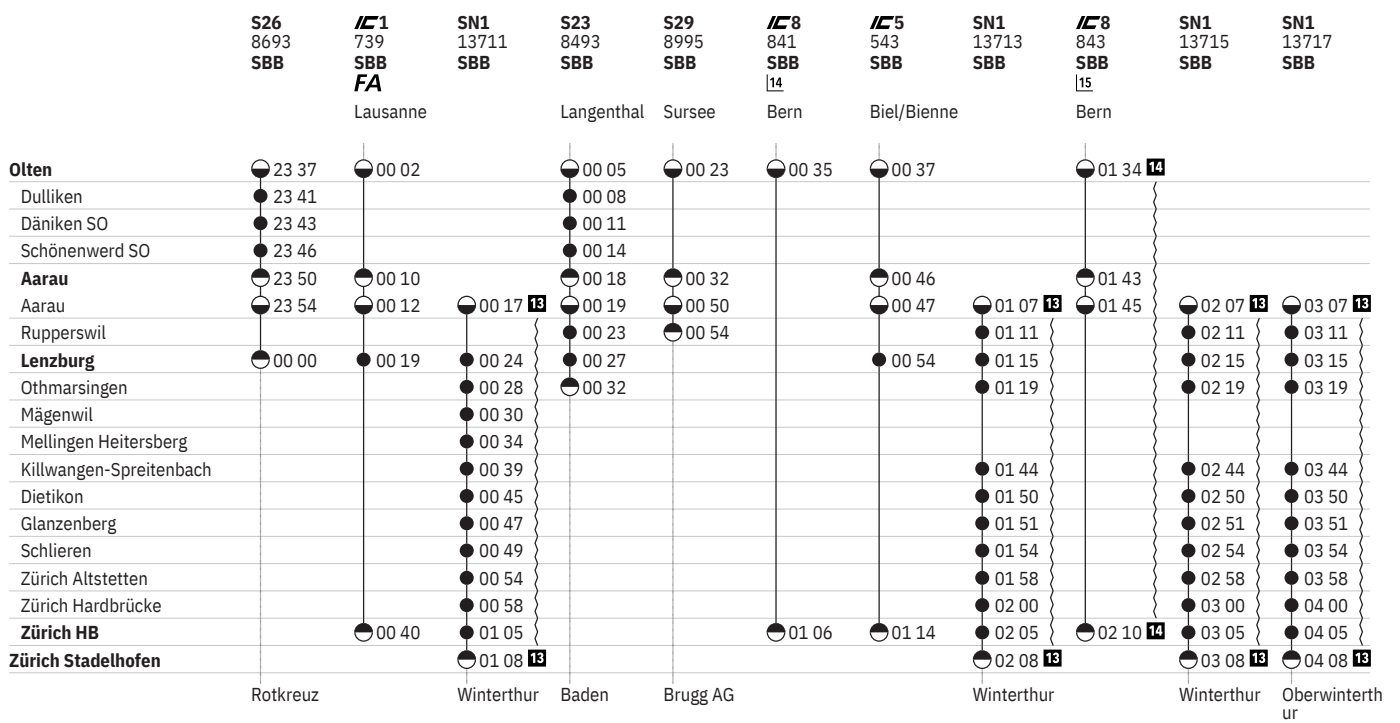

	<b>S29</b> 8979 SBB	<b>IR35</b> 2385 SOB ( <sup>10</sup> ) R	<b>RE</b> 4787 SBB	<b>S26</b> 8681 SBB	<b>RE</b> 4837 SBB	<b>S29</b> 8981 SBB	<b>IC5</b> 1537 SBB R	<b>S11</b> 19183 SBB	<b>IR16</b> 2189 SBB	<b>S11</b> 19185 SBB	<b>S23</b> 8481 SBB
	Sursee	Bern				Zofingen	Lausanne		Bern		Langenthal
<b>Olten</b>	20 23	20 30	20 35	20 37		20 49	20 59		21 02		21 05 <sup>A</sup>
Dulliken				20 41							21 10
Däniken SO				20 43							21 13
Schönenwerd SO				20 46							21 17
<b>Aarau</b>	20 32		20 44	20 50		20 57			21 11		21 18
Aarau	20 34			20 50	20 54	20 58			21 14	21 17	21 23
Rupperswil	20 38					21 02					21 27
<b>Lenzburg</b>				20 57	21 01						21 31 <sup>A</sup>
Othmarsingen											21 24
Mägenwil											21 28
Mellingen Heitersberg											21 30
Killwangen-Spreitenbach											21 34
Dietikon								21 15			21 39
Glanzenberg								21 17			21 45
Schlieren								21 19			21 47
Zürich Altstetten		21 00						21 24			21 49
Zürich Hardbrücke								21 26			21 54
<b>Zürich HB</b>		21 06			21 22		21 30	21 31	21 54	22 01	21 56
<b>Zürich Stadelhofen</b>								21 34		22 04	22 01
	Turgi	Chur	Wettingen	Rotkreuz		Turgi		Winterthur Seen		Seuzach	Baden

651 Olten - Lenzburg - Zürich  

Stand: 30. September 2021

651 Olten - Lenzburg - Zürich  

Stand: 30. September 2021

651 Zürich - Lenzburg - Olten

Stand: 30. September 2021

651 Zürich - Lenzburg - Olten

Stand: 30. September 2021