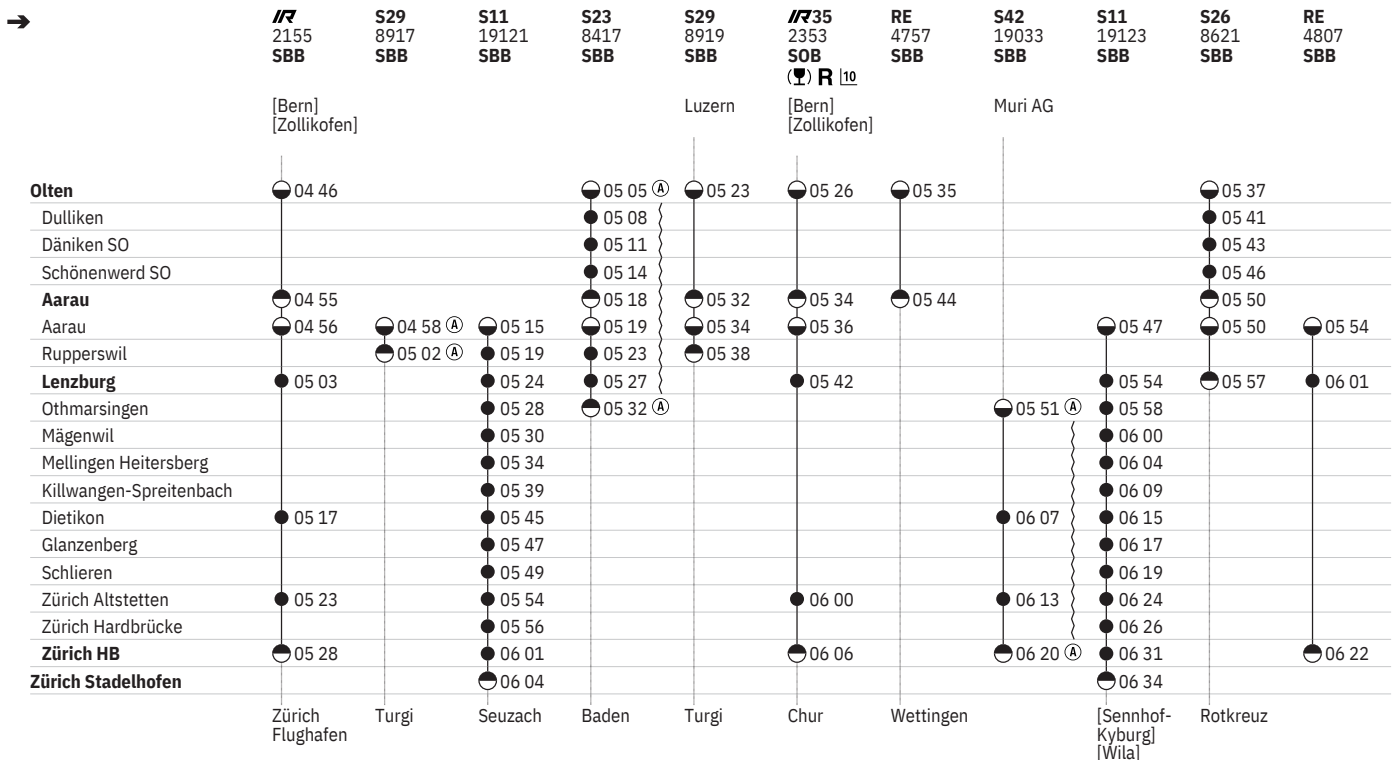

651 Olten - Lenzburg - Zürich  

Stand: 30. September 2021

651 Olten - Lenzburg - Zürich  

Stand: 30. September 2021

651 Olten - Lenzburg - Zürich  

Stand: 30. September 2021

	<b>S29</b> 8929 SBB	<b>IC5</b> 1511 SBB ✱ R	<b>S11</b> 19131 SBB	<b>IR16</b> 2163 SBB	<b>S11</b> 19133 SBB	<b>S23</b> 8429 SBB	<b>S23</b> 8429 SBB	<b>IR37</b> 2261 SBB	<b>IC5</b> 511 SBB ✱ R <sup>[17]</sup>	<b>S29</b> 8931 SBB	<b>IR35</b> 2361 SOB ( <b>U</b> ) R <sup>[10]</sup>
	Zofingen	Lausanne		Bern		Langenthal	Langenthal	Basel SBB	Genève- Aéroport	Sursee	Bern
<b>Olten</b>	● 07 49	● 07 59		● 08 02		● 08 05 (A)	● 08 05 (C)		● 08 20	● 08 23	● 08 30 (C)
Dulliken							● 08 09				
Däniken SO						● 08 10	● 08 11				
Schönenwerd SO						● 08 13	● 08 14				
<b>Aarau</b>	● 07 57			● 08 11		● 08 17	● 08 18		● 08 29	● 08 32	
Aarau	● 07 58		● 07 47	● 08 14	● 08 17	● 08 18	● 08 18	● 08 23	● 08 31	● 08 34	
Rupperswil	● 08 02					● 08 23	● 08 23			● 08 38	
<b>Lenzburg</b>			● 07 54		● 08 24	● 08 27	● 08 27	● 08 30			
Othmarsingen			● 07 58		● 08 28	● 08 31 (A)	● 08 31 (C)				
Mägenwil			● 08 00		● 08 30						
Mellingen Heitersberg			● 08 04		● 08 34						
Killwangen-Spreitenbach			● 08 09		● 08 39						
Dietikon			● 08 15		● 08 45						
Glanzenberg			● 08 17		● 08 47						
Schlieren			● 08 19		● 08 49						
Zürich Altstetten			● 08 24		● 08 54						● 09 00
Zürich Hardbrücke			● 08 26		● 08 56						
<b>Zürich HB</b>		● 08 30	● 08 31	● 08 54	● 09 01			● 08 52	● 08 56		● 09 06 (C)
<b>Zürich Stadelhofen</b>			● 08 34		● 09 04						
	Turgi	[St. Gallen]	[Sennhof- Kyburg] [Wila]		Seuzach	Baden	Baden		Rorschach	Turgi	Chur