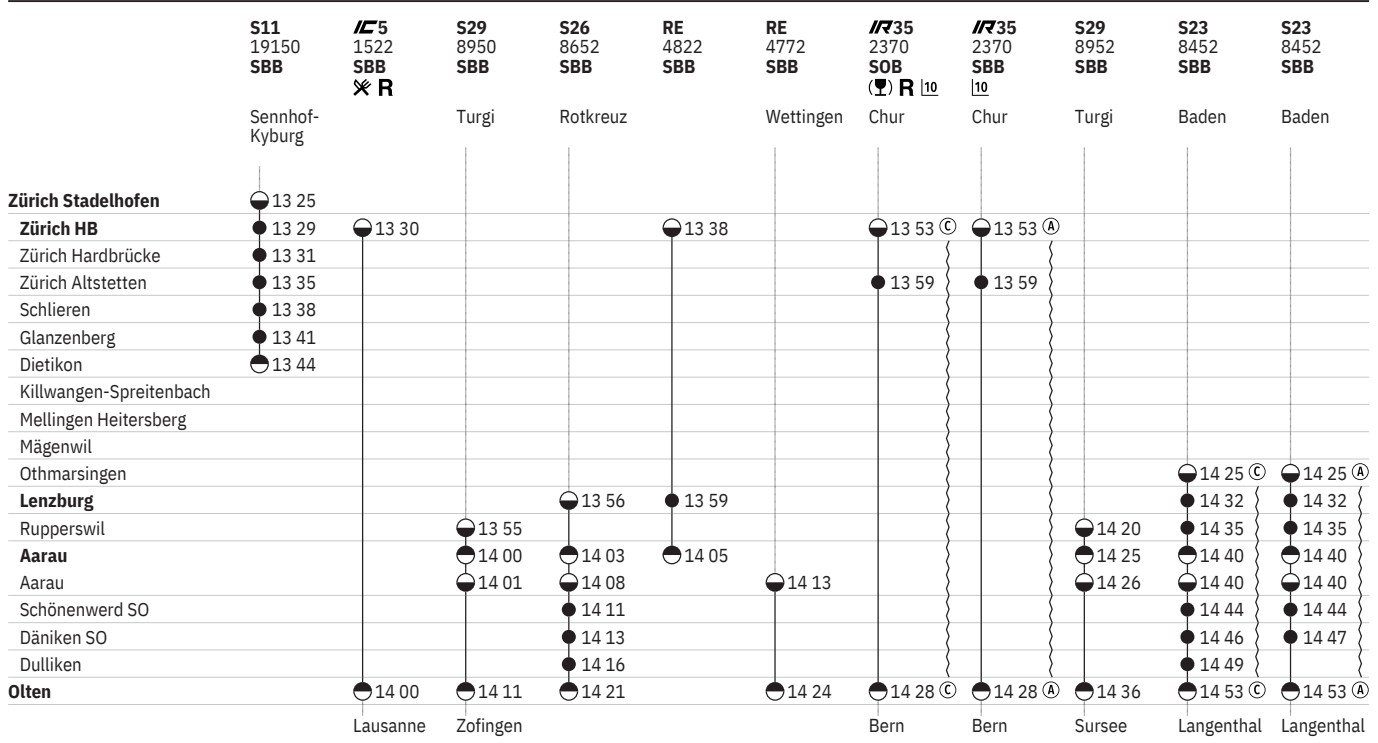

	<b>RE</b> 4812 SBB	<b>RE</b> 4762 SBB	<b>IR35</b> 2360 SOB ( <sup>10</sup> ) R	<b>S29</b> 8932 SBB	<b>S11</b> 19132 SBB	<b>IC5</b> 514 SBB ✕ R <sup>17</sup>	<b>IR16</b> 2164 SBB	<b>IR37</b> 2260 SBB	<b>S23</b> 8432 SBB	<b>S23</b> 8432 SBB	<b>S11</b> 19134 SBB
		Wettingen	Chur	Turgi	Seuzach	Rorschach			Baden	Baden	[Sennhof- Kyburg] [Wila]
<b>Zürich Stadelhofen</b>					● 08 55						● 09 25
<b>Zürich HB</b>	● 08 38		● 08 53		● 08 59	● 09 04	● 09 06	● 09 08			● 09 29
Zürich Hardbrücke					● 09 01						● 09 31
Zürich Altstetten			● 08 59		● 09 05						● 09 35
Schlieren					● 09 08						● 09 38
Glanzenberg					● 09 11						● 09 41
Dietikon					● 09 15						● 09 44
Killwangen-Spreitenbach					● 09 19						
Mellingen Heitersberg					● 09 25						
Mägenwil					● 09 28						
Othmarsingen					● 09 30				● 09 25 <sup>C</sup>	● 09 25 <sup>A</sup>	
<b>Lenzburg</b>	● 08 59				● 09 35			● 09 29	● 09 32	● 09 32	
Rapperswil				● 09 20					● 09 35	● 09 35	
<b>Aarau</b>	● 09 05			● 09 25	● 09 42	● 09 28	● 09 45	● 09 35	● 09 40	● 09 40	
Aarau		● 09 13		● 09 26		● 09 30	● 09 46		● 09 40	● 09 40	
Schönenwerd SO									● 09 44	● 09 44	
Däniken SO									● 09 46	● 09 47	
Dulliken									● 09 49		
<b>Olten</b>		● 09 24	● 09 28	● 09 36		● 09 38	● 09 55		● 09 53 <sup>C</sup>	● 09 53 <sup>A</sup>	
			Bern	Sursee		Genève- Aéroport	Bern	Basel SBB	Langenthal	Langenthal	

651 Zürich - Lenzburg - Olten

Stand: 30. September 2021

651 Zürich - Lenzburg - Olten

Stand: 30. September 2021

651 Zürich - Lenzburg - Olten

Stand: 30. September 2021

651 Zürich - Lenzburg - Olten  

Stand: 30. September 2021