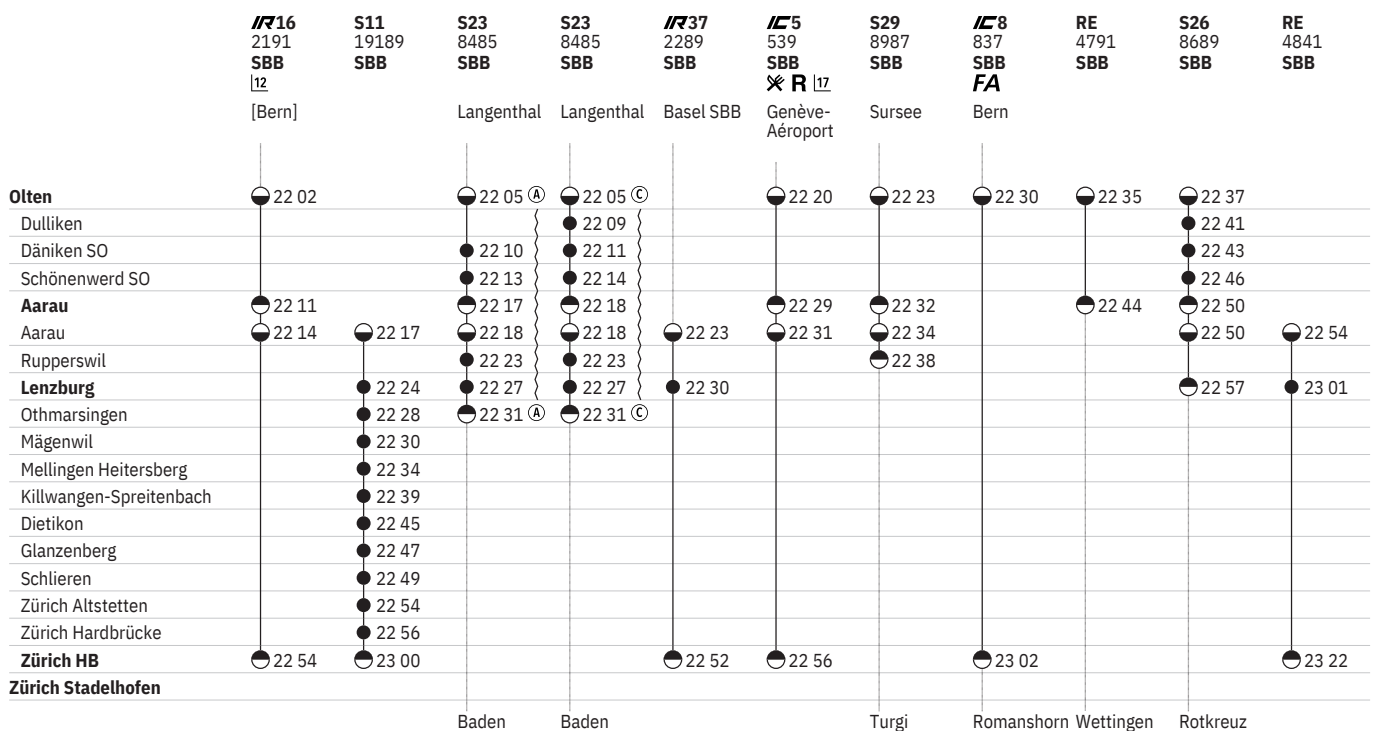

651 Olten - Lenzburg - Zürich

Stand: 30. September 2021