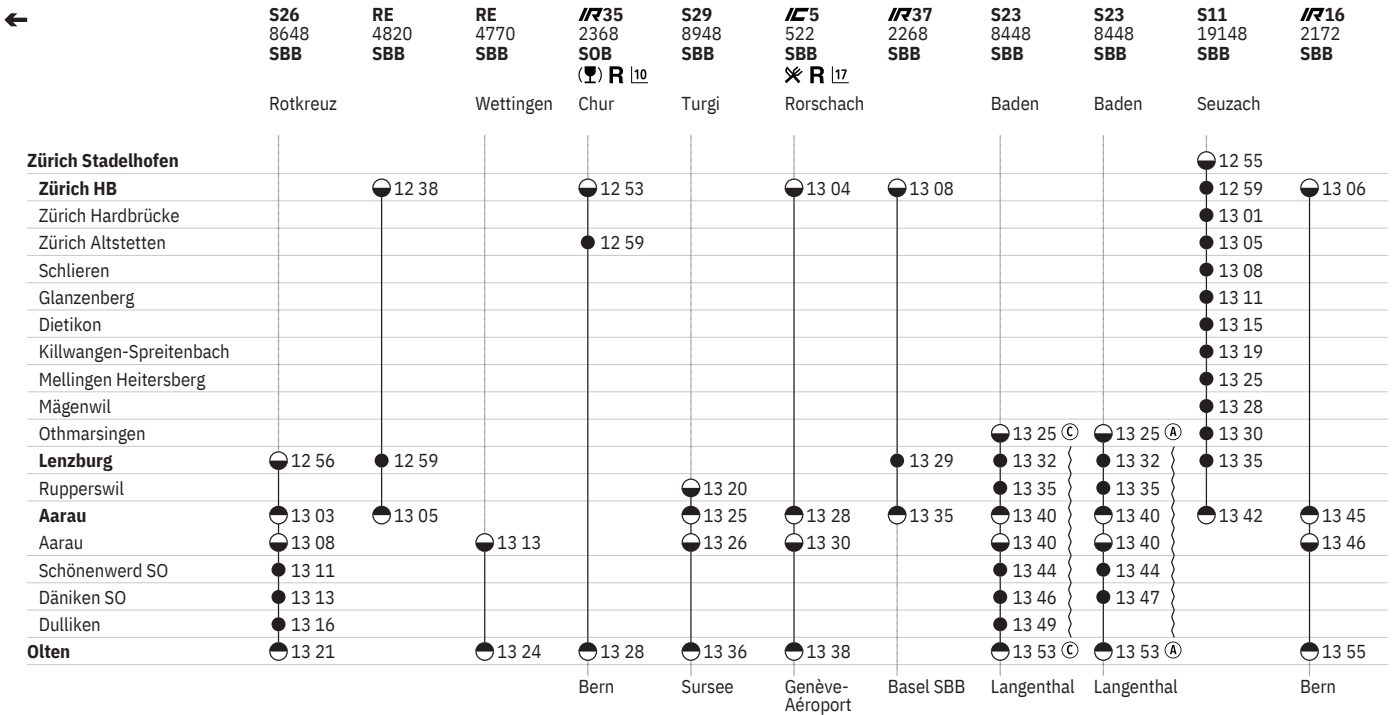

	<b>RE</b> 4812 SBB	<b>RE</b> 4762 SBB	<b>IR35</b> 2360 SOB ( <sup>10</sup> ) R	<b>S29</b> 8932 SBB	<b>S11</b> 19132 SBB	<b>IC5</b> 514 SBB ✕ R <sup>17</sup>	<b>IR16</b> 2164 SBB	<b>IR37</b> 2260 SBB	<b>S23</b> 8432 SBB	<b>S23</b> 8432 SBB	<b>S11</b> 19134 SBB
		Wettingen	Chur	Turgi	Seuzach	Rorschach			Baden	Baden	[Sennhof- Kyburg] [Wila]
<b>Zürich Stadelhofen</b>					● 08 55						● 09 25
<b>Zürich HB</b>	● 08 38		● 08 53		● 08 59	● 09 04	● 09 06	● 09 08			● 09 29
Zürich Hardbrücke					● 09 01						● 09 31
Zürich Altstetten			● 08 59		● 09 05						● 09 35
Schlieren					● 09 08						● 09 38
Glanzenberg					● 09 11						● 09 41
Dietikon					● 09 15						● 09 44
Killwangen-Spreitenbach					● 09 19						
Mellingen Heitersberg					● 09 25						
Mägenwil					● 09 28						
Othmarsingen					● 09 30				● 09 25 <sup>C</sup>	● 09 25 <sup>A</sup>	
<b>Lenzburg</b>	● 08 59				● 09 35			● 09 29	● 09 32	● 09 32	
Rapperswil				● 09 20					● 09 35	● 09 35	
<b>Aarau</b>	● 09 05			● 09 25	● 09 42	● 09 28	● 09 45	● 09 35	● 09 40	● 09 40	
Aarau		● 09 13		● 09 26		● 09 30	● 09 46		● 09 40	● 09 40	
Schönenwerd SO									● 09 44	● 09 44	
Däniken SO									● 09 46	● 09 47	
Dulliken									● 09 49		
<b>Olten</b>		● 09 24	● 09 28	● 09 36		● 09 38	● 09 55		● 09 53 <sup>C</sup>	● 09 53 <sup>A</sup>	
			Bern	Sursee		Genève- Aéroport	Bern	Basel SBB	Langenthal	Langenthal	

651 Zürich - Lenzburg - Olten

Stand: 30. September 2021

651 Zürich - Lenzburg - Olten

Stand: 30. September 2021

651 Zürich - Lenzburg - Olten

Stand: 30. September 2021

651 Zürich - Lenzburg - Olten  

Stand: 30. September 2021