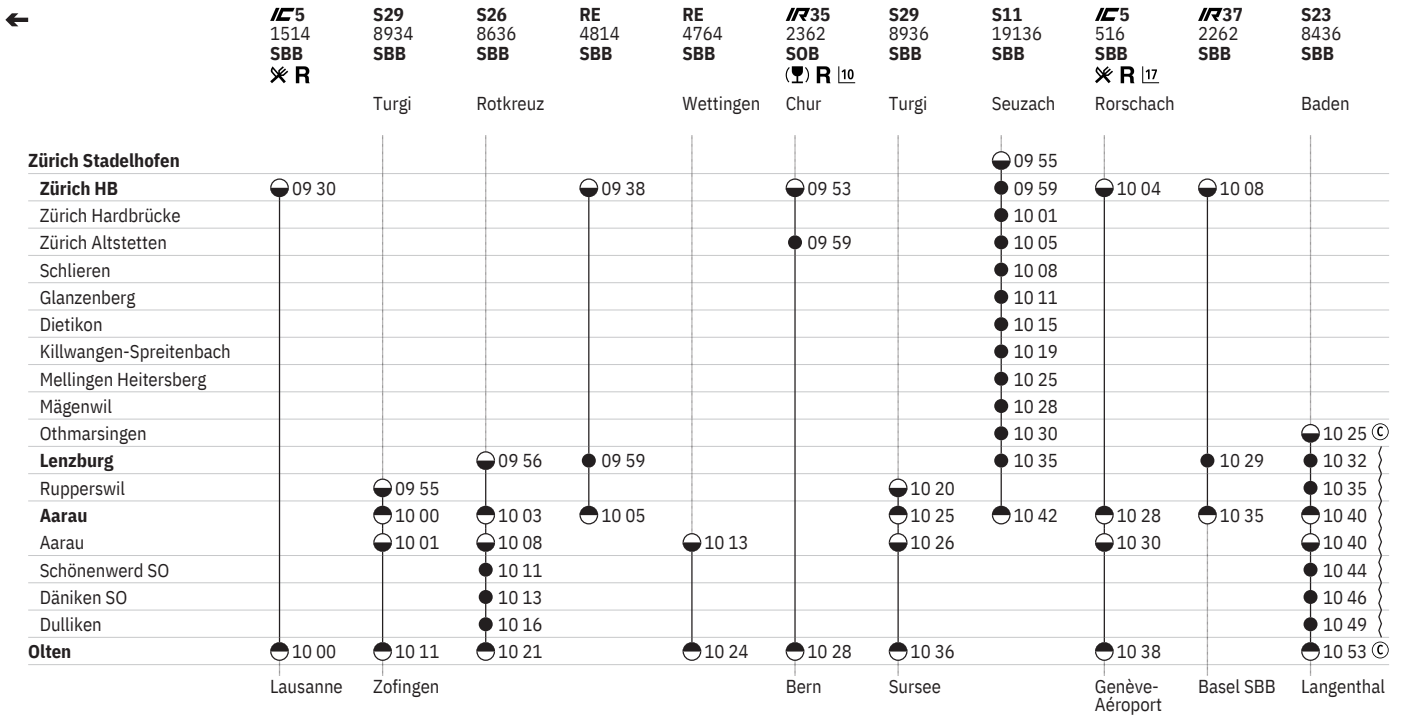

651 Zürich - Lenzburg - Olten

Stand: 30. September 2021