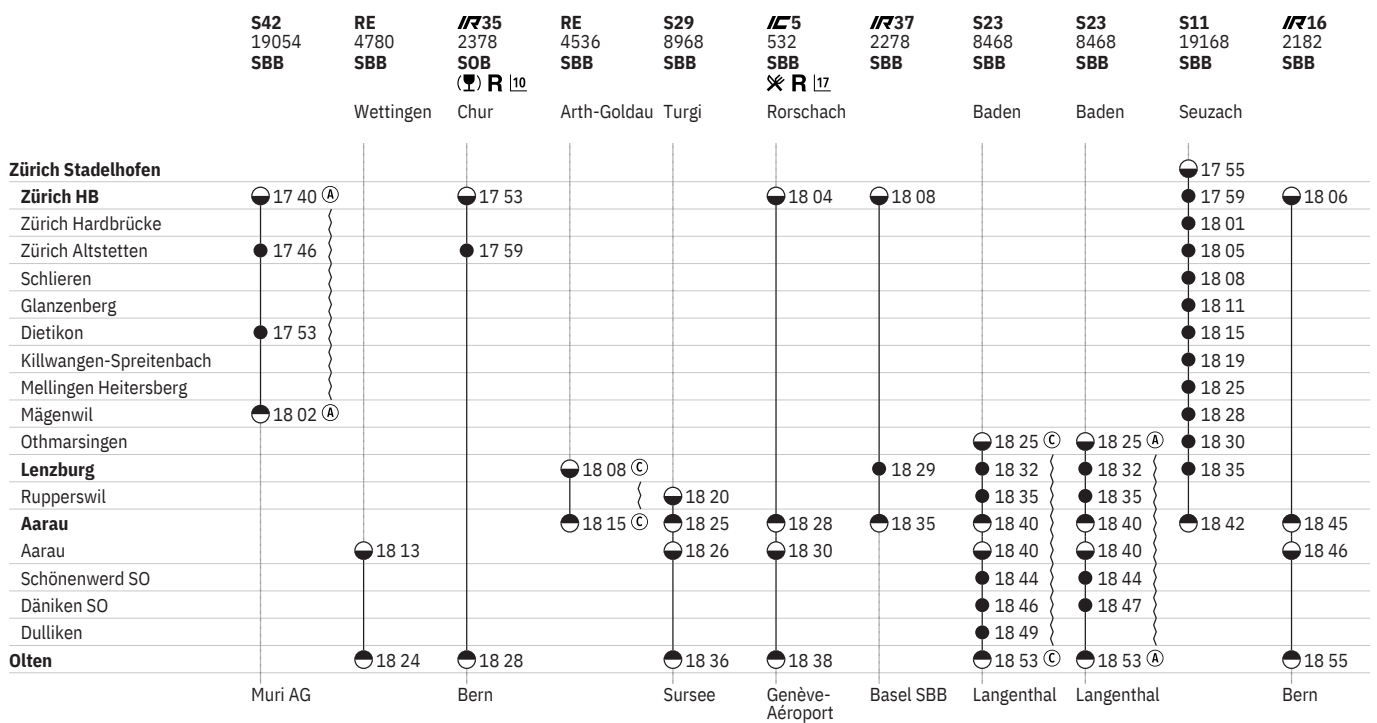

	<b>RE</b> 4812 SBB	<b>RE</b> 4762 SBB	<b>IR35</b> 2360 SOB ( <sup>10</sup> ) R	<b>S29</b> 8932 SBB	<b>S11</b> 19132 SBB	<b>IC5</b> 514 SBB ✕ R <sup>17</sup>	<b>IR16</b> 2164 SBB	<b>IR37</b> 2260 SBB	<b>S23</b> 8432 SBB	<b>S23</b> 8432 SBB	<b>S11</b> 19134 SBB
		Wettingen	Chur	Turgi	Seuzach	Rorschach			Baden	Baden	[Sennhof- Kyburg] [Wila]
<b>Zürich Stadelhofen</b>					● 08 55						● 09 25
<b>Zürich HB</b>	● 08 38		● 08 53		● 08 59	● 09 04	● 09 06	● 09 08			● 09 29
Zürich Hardbrücke					● 09 01						● 09 31
Zürich Altstetten			● 08 59		● 09 05						● 09 35
Schlieren					● 09 08						● 09 38
Glanzenberg					● 09 11						● 09 41
Dietikon					● 09 15						● 09 44
Killwangen-Spreitenbach					● 09 19						
Mellingen Heitersberg					● 09 25						
Mägenwil					● 09 28						
Othmarsingen					● 09 30				● 09 25 <sup>C</sup>	● 09 25 <sup>A</sup>	
<b>Lenzburg</b>	● 08 59				● 09 35			● 09 29	● 09 32	● 09 32	
Rapperswil				● 09 20					● 09 35	● 09 35	
<b>Aarau</b>	● 09 05			● 09 25	● 09 42	● 09 28	● 09 45	● 09 35	● 09 40	● 09 40	
Aarau		● 09 13		● 09 26		● 09 30	● 09 46		● 09 40	● 09 40	
Schönenwerd SO									● 09 44	● 09 44	
Däniken SO									● 09 46	● 09 47	
Dulliken									● 09 49		
<b>Olten</b>		● 09 24	● 09 28	● 09 36		● 09 38	● 09 55		● 09 53 <sup>C</sup>	● 09 53 <sup>A</sup>	
			Bern	Sursee		Genève- Aéroport	Bern	Basel SBB	Langenthal	Langenthal	

651 Zürich - Lenzburg - Olten

Stand: 30. September 2021

651 Zürich - Lenzburg - Olten

Stand: 30. September 2021

651 Zürich - Lenzburg - Olten

Stand: 30. September 2021

651 Zürich - Lenzburg - Olten  

Stand: 30. September 2021