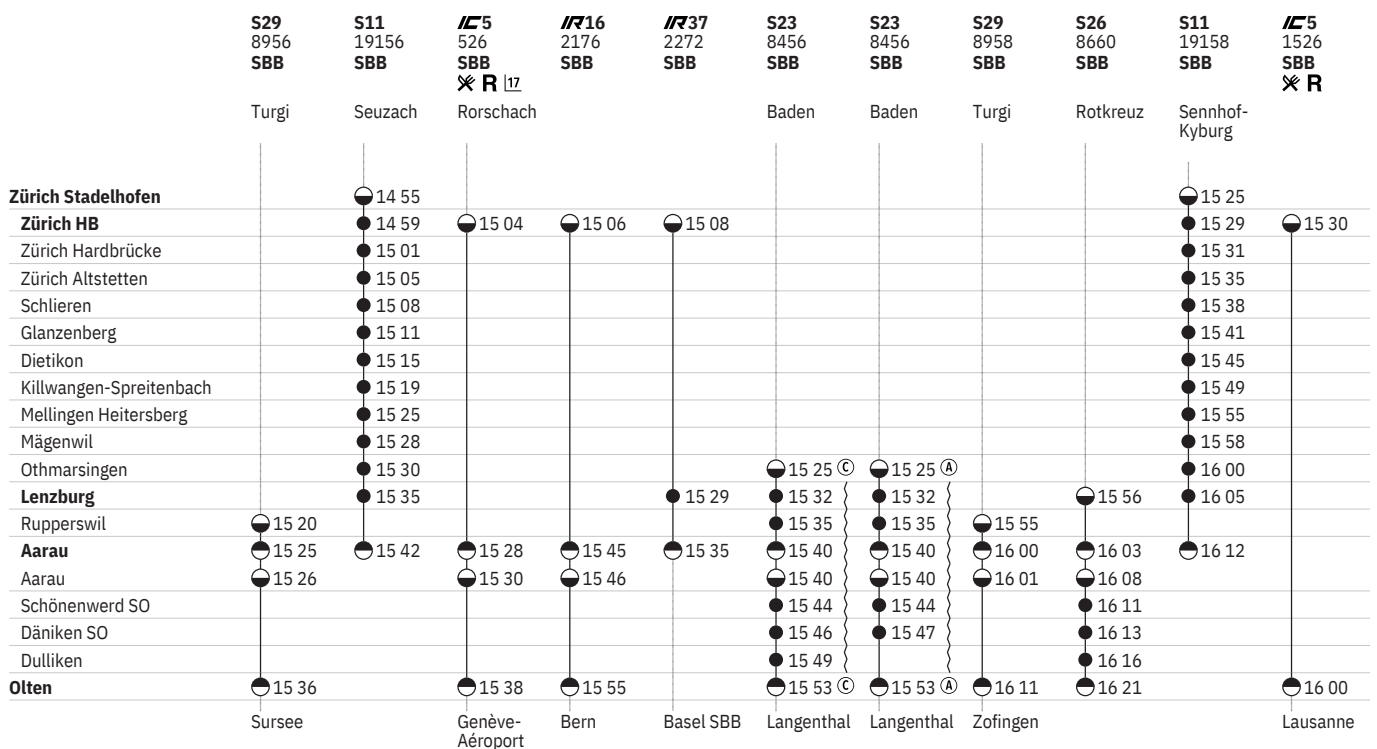

	<b>RE</b> 4812 SBB	<b>RE</b> 4762 SBB	<b>IR35</b> 2360 SOB ( <sup>10</sup> ) R	<b>S29</b> 8932 SBB	<b>S11</b> 19132 SBB	<b>IC5</b> 514 SBB ✕ R <sup>17</sup>	<b>IR16</b> 2164 SBB	<b>IR37</b> 2260 SBB	<b>S23</b> 8432 SBB	<b>S23</b> 8432 SBB	<b>S11</b> 19134 SBB
		Wettingen	Chur	Turgi	Seuzach	Rorschach			Baden	Baden	[Sennhof- Kyburg] [Wila]
<b>Zürich Stadelhofen</b>					● 08 55						● 09 25
<b>Zürich HB</b>	● 08 38		● 08 53		● 08 59	● 09 04	● 09 06	● 09 08			● 09 29
Zürich Hardbrücke					● 09 01						● 09 31
Zürich Altstetten			● 08 59		● 09 05						● 09 35
Schlieren					● 09 08						● 09 38
Glanzenberg					● 09 11						● 09 41
Dietikon					● 09 15						● 09 44
Killwangen-Spreitenbach					● 09 19						
Mellingen Heitersberg					● 09 25						
Mägenwil					● 09 28						
Othmarsingen					● 09 30				● 09 25 <sup>C</sup>	● 09 25 <sup>A</sup>	
<b>Lenzburg</b>	● 08 59				● 09 35			● 09 29	● 09 32	● 09 32	
Rapperswil				● 09 20					● 09 35	● 09 35	
<b>Aarau</b>	● 09 05			● 09 25	● 09 42	● 09 28	● 09 45	● 09 35	● 09 40	● 09 40	
Aarau		● 09 13		● 09 26		● 09 30	● 09 46		● 09 40	● 09 40	
Schönenwerd SO									● 09 44	● 09 44	
Däniken SO									● 09 46	● 09 47	
Dulliken									● 09 49		
<b>Olten</b>		● 09 24	● 09 28	● 09 36		● 09 38	● 09 55		● 09 53 <sup>C</sup>	● 09 53 <sup>A</sup>	
			Bern	Sursee		Genève- Aéroport	Bern	Basel SBB	Langenthal	Langenthal	

651 Zürich - Lenzburg - Olten

Stand: 30. September 2021

651 Zürich - Lenzburg - Olten

Stand: 30. September 2021

651 Zürich - Lenzburg - Olten

Stand: 30. September 2021

651 Zürich - Lenzburg - Olten  

Stand: 30. September 2021