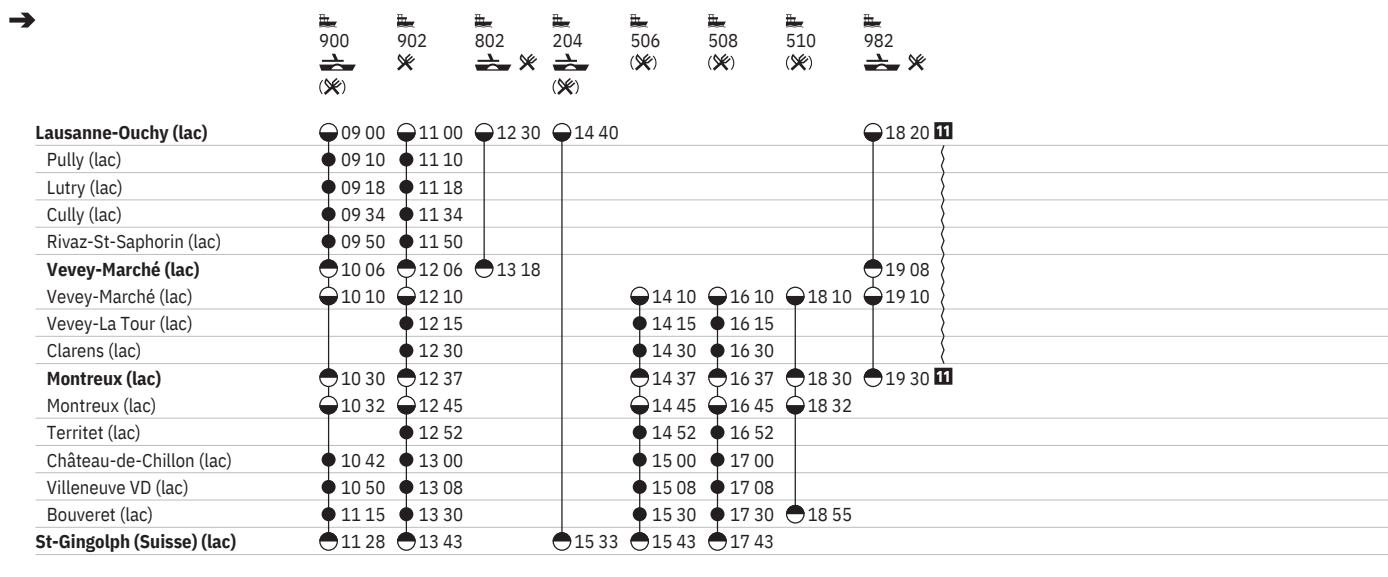

3100 Lausanne-Ouchy - St-Gingolph

État: 17. Avril 2023

① - ⑦ du 11.12.-21.4., 16.10.-9.12.

	532	534 ✕	930 ✕	536 ✕	538 (✕)
Lausanne-Ouchy (lac)			● 12 30 10		
Pully (lac)			● 12 40		
Lutry (lac)			● 12 48		
Cully (lac)			● 13 03		
Rivaz-St-Saphorin (lac)					
Vevey-Marché (lac)			● 13 27		
Vevey-Marché (lac)	● 11 45 10		● 13 30	● 13 45 10	● 15 45 10
Vevey-La Tour (lac)	● 11 50			● 13 50	● 15 50
Clarens (lac)	● 12 05			● 14 05	● 16 05
Montreux (lac)	● 12 20		● 13 52	● 14 20	● 16 20
Montreux (lac)	● 12 20		● 13 52	● 14 20	● 16 20
Territet (lac)	● 12 27			● 14 27	● 16 27
Château-de-Chillon (lac)	● 12 35			● 14 35	● 16 35
Villeneuve VD (lac)	● 12 43		● 14 07 10	● 14 43	● 16 43
Bouveret (lac)	● 11 05 10	● 13 05		● 15 05	● 17 05 10
St-Gingolph (Suisse) (lac)	● 11 18 10	● 13 18 10		● 15 18 10	

3100 St-Gingolph - Lausanne-Ouchy

État: 17. Avril 2023

① - ⑦ du 11.12.-21.4., 16.10.-9.12.

	533 ✕	535	931 ✕	537 (✕)
St-Gingolph (Suisse) (lac)	● 11 18 10	● 13 18 10		● 15 18 10
Bouveret (lac)				
Villeneuve VD (lac)			● 14 08 10	
Château-de-Chillon (lac)			● 14 18	
Territet (lac)				
Montreux (lac)			● 14 32	
Montreux (lac)			● 14 32	
Clarens (lac)				
Vevey-La Tour (lac)				
Vevey-Marché (lac)	● 11 40 10	● 13 40 10	● 14 52	● 15 40 10
Vevey-Marché (lac)			● 14 55	
Rivaz-St-Saphorin (lac)				
Cully (lac)			● 15 20	
Lutry (lac)			● 15 36	
Pully (lac)			● 15 46	
Lausanne-Ouchy (lac)			● 15 58 10	

10 ⑦ du 11.12.-16.4., † du 22.10.-3.12. ainsi que 2.1., 7.4., 10.4.

3100 Lausanne-Ouchy - St-Gingolph

État: 17. Avril 2023

① - ⑦ du 22.4.-30.6., 4.9.-15.10.

3100 St-Gingolph - Lausanne-Ouchy

État: 17. Avril 2023

Explication des signes

- ① Lundi
- ⑦ Dimanche
- Ⓢ Samedis, dimanches et fêtes générales
- † Dimanches et fêtes générales
- ➔ Horaires dans le sens contraire, voir ci-après
- ← Horaires dans le sens contraire, voir ci-devant
- Heure de départ
- Arrivée
- Heure de départ
- ☒ Bateau
- ☒ Bateau à vapeur
- (X) Bistro
- ☒ Restaurant
- ♿ Accessible aux personnes en chaise roulante