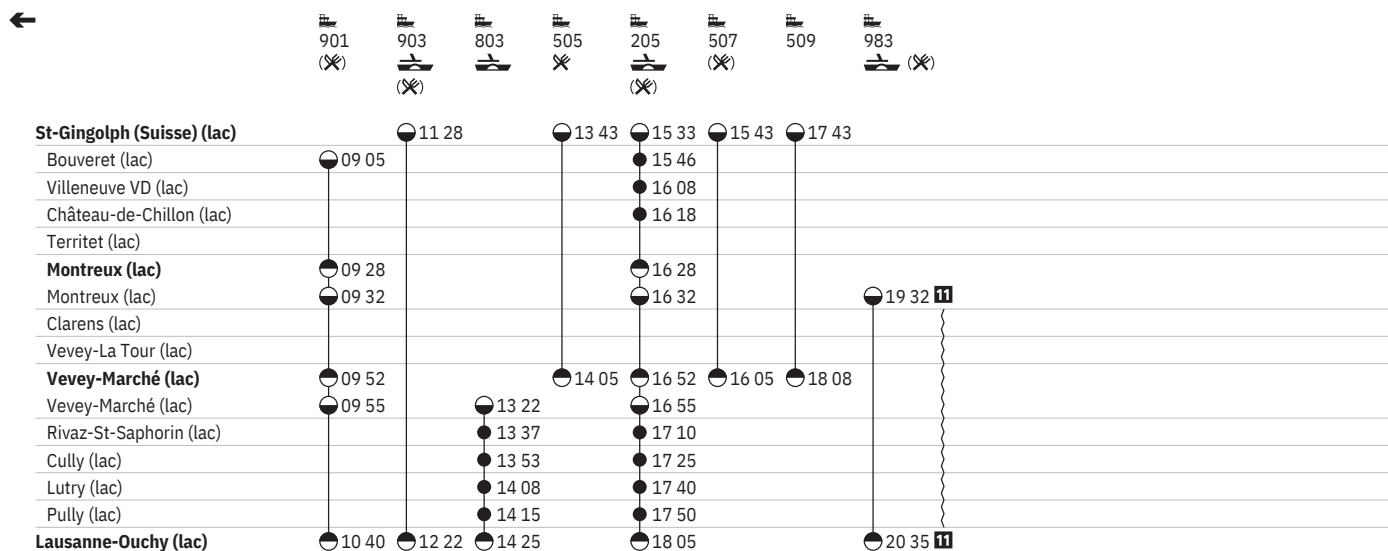

10 ⑦ du 11.12.-16.4., † du 22.10.-3.12. ainsi que 2.1., 7.4., 10.4.

3100 Lausanne-Ouchy - St-Gingolph

État: 17. Avril 2023

① - ⑦ du 22.4.-30.6., 4.9.-15.10.

3100 St-Gingolph - Lausanne-Ouchy

État: 17. Avril 2023

① - ⑦ du 22.4.-30.6., 4.9.-15.10.

II © du 22.4.-29.5., ① - ⑦ du 1.6.-30.6., 4.9.-18.9., © du 23.9.-15.10.

3100 Lausanne-Ouchy - St-Gingolph

État: 17. Avril 2023

① - ⑦ du 1.7.-3.9.

	900 (X)	200 ☒	902 ☒	802 ☒	202 ☒	804 (X)	204 ☒	506 (X)	206 ☒	508 (X)	510 (X)	982 ☒
Lausanne-Ouchy (lac)	● 09 00	● 09 30	● 11 00	● 12 30	● 12 40	● 14 30	● 14 40		● 15 50			● 18 20
Pully (lac)	● 09 10		● 11 10	● 12 30		● 14 40						
Lutry (lac)	● 09 18		● 11 18			● 14 48						
Cully (lac)	● 09 34		● 11 34			● 15 04						
Rivaz-St-Saphorin (lac)	● 09 50		● 11 50			● 15 20						
Vevey-Marché (lac)	● 10 06		● 12 06	● 13 18		● 15 36						● 19 08
Vevey-Marché (lac)	● 10 10		● 12 10				● 14 10		● 16 10	● 18 10	● 19 10	
Vevey-La Tour (lac)			● 12 15				● 14 15		● 16 15			
Clarens (lac)			● 12 30				● 14 30		● 16 30			
Montreux (lac)	● 10 30		● 12 37				● 14 37		● 16 37	● 18 30	● 19 30	
Montreux (lac)	● 10 32		● 12 45				● 14 45		● 16 45	● 18 32		
Territet (lac)			● 12 52				● 14 52		● 16 52			
Château-de-Chillon (lac)	● 10 42		● 13 00				● 15 00		● 17 00			
Villeneuve VD (lac)	● 10 50		● 13 08				● 15 08		● 17 08			
Bouveret (lac)	● 11 15		● 13 30				● 15 30		● 17 30	● 18 55		
St-Gingolph (Suisse) (lac)	● 11 28	● 10 25	● 13 43		● 13 33		● 15 33	● 15 43	● 16 43	● 17 43		