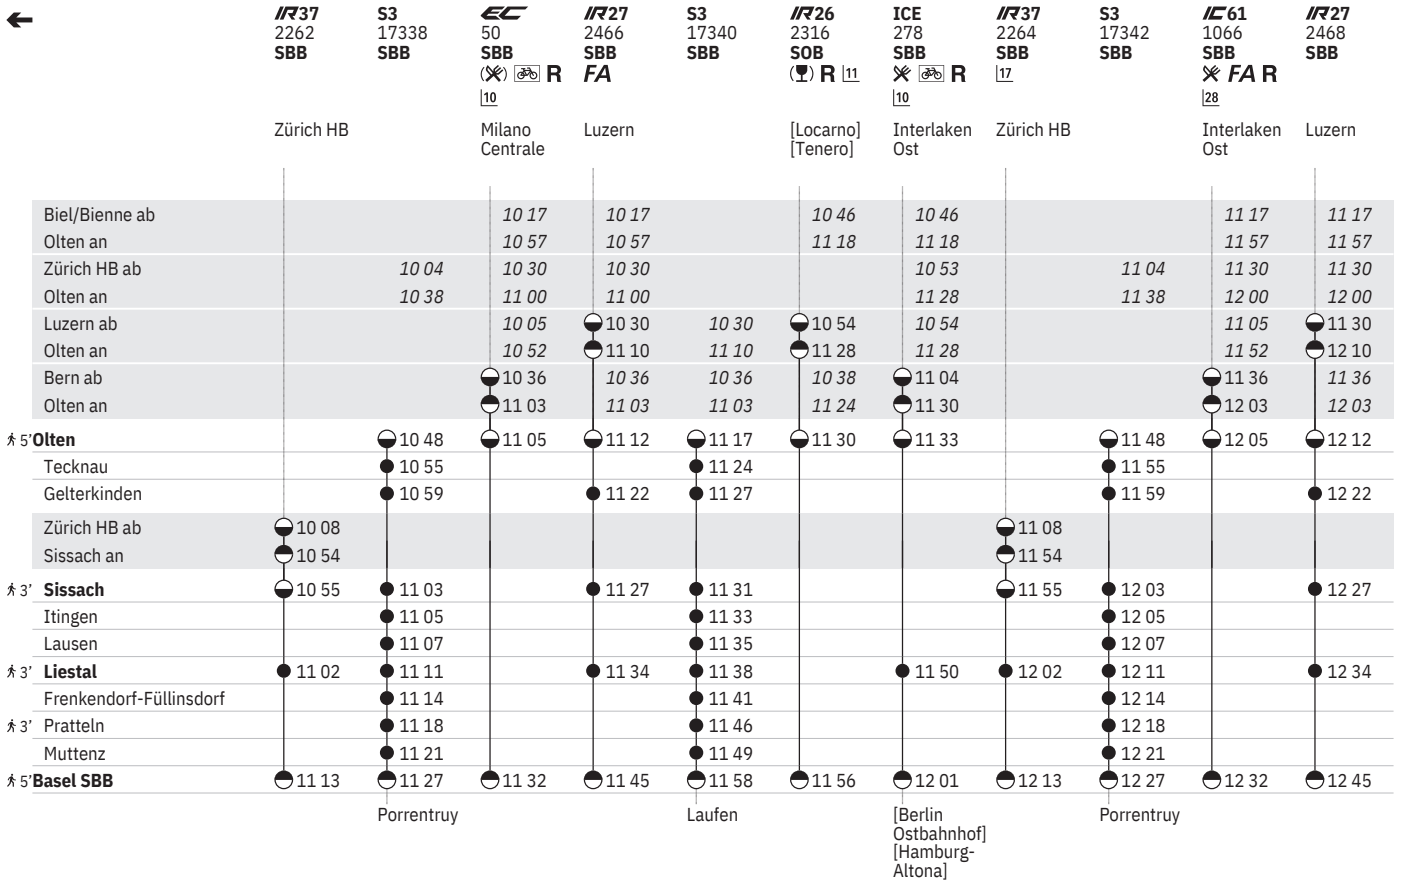

500 Olten - Basel

Stand: 19. Dezember 2022