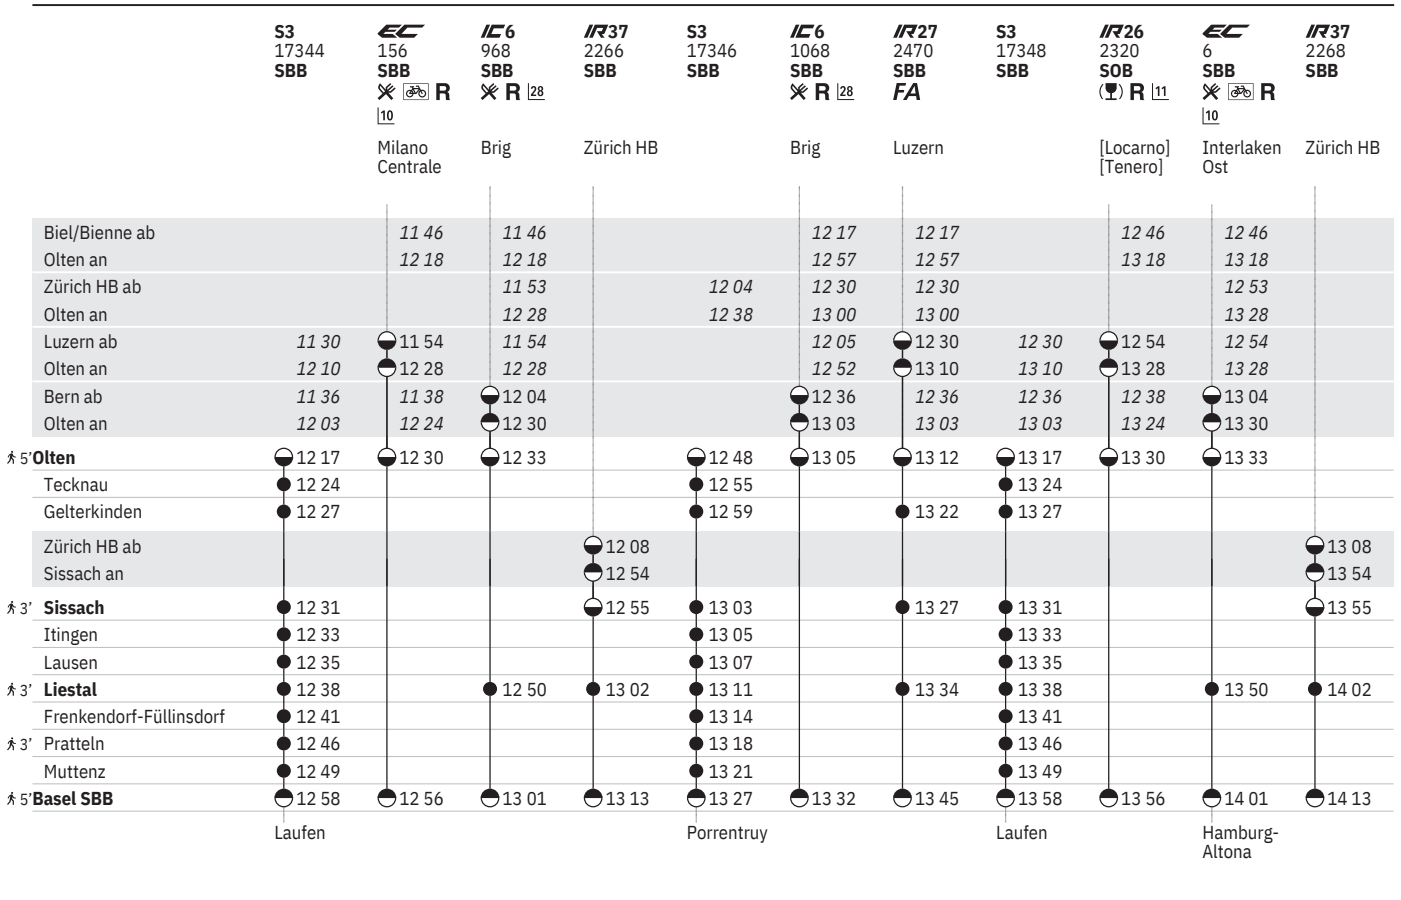

500 Olten - Basel

Stand: 19. Dezember 2022