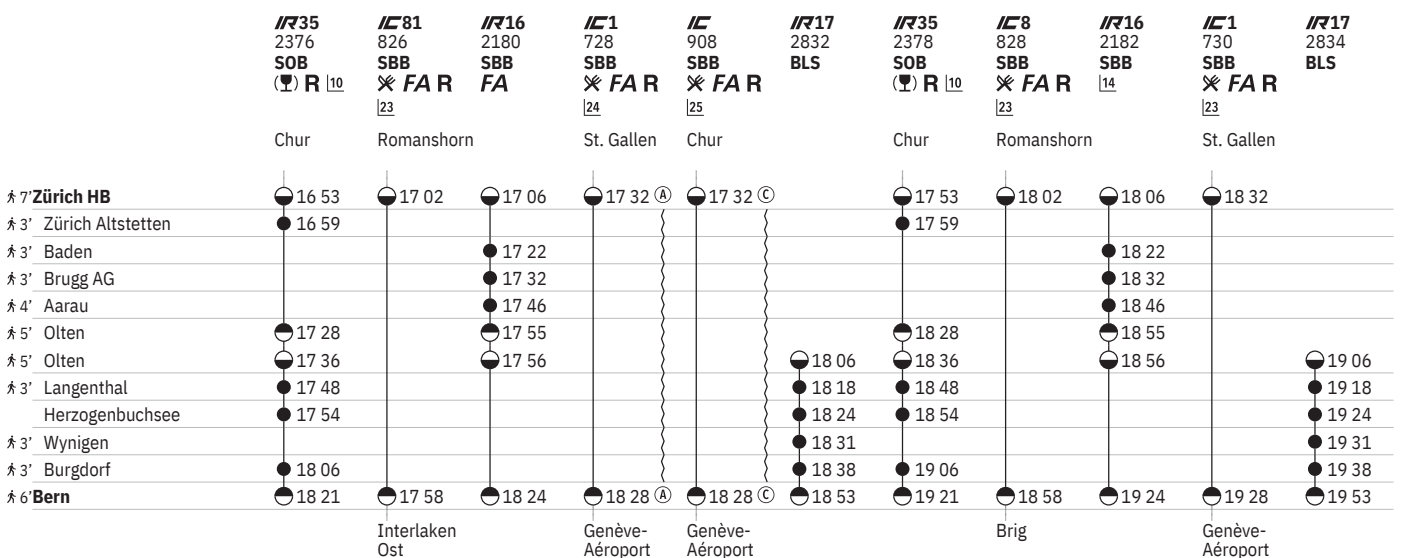

550 Zürich HB - Bern

Stand: 27. September 2022