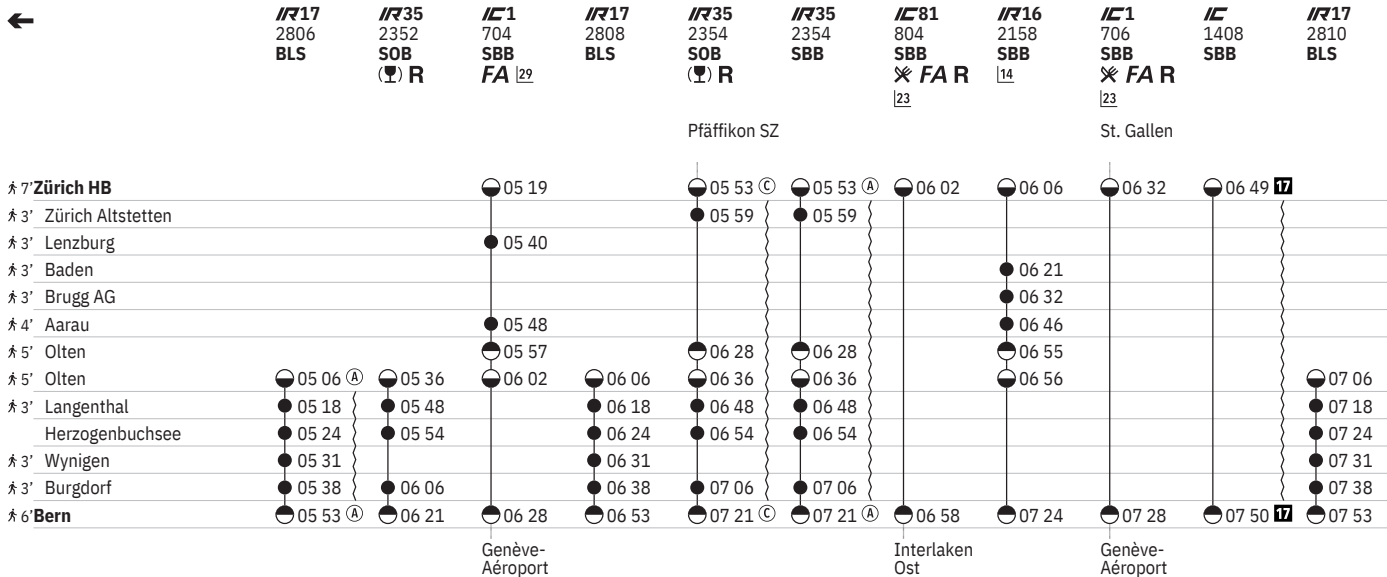

	IC8 821 SBB ✘ FA R  23	IR17 2825 BLS	IC1 721 SBB ✘ FA R  23	IR16 2177 SBB  15	IR35 2375 SOB (R)  10	IC81 823 SBB ✘ FA R  23	IR17 2827 BLS	IC1 723 SBB ✘ FA R  23	IR16 2179 SBB FA	IR35 2377 SOB (R)  10	IR35 2377 SBB  10
	Brig		Genève-Aéroport			Interlaken Ost		Genève-Aéroport			
6' Bern	14 02	14 07	14 31	14 33	14 38	15 02	15 07	15 31	15 33	15 38 (C)	15 38 (A)
3' Burgdorf		14 21			14 53		15 21			15 53	15 53
3' Wynigen		14 27					15 27				
Herzogenbuchsee		14 35			15 05		15 35			16 05	16 05
3' Langenthal		14 41			15 12		15 41			16 12	16 12
5' Olten		14 54		15 00	15 24		15 54			16 24	16 24
5' Olten				15 02	15 30					16 00	16 30
4' Aarau				15 14						16 14	
3' Brugg AG				15 30						16 30	
3' Baden				15 38						16 38	
3' Zürich Altstetten					16 00					17 00	17 00
7' Zürich HB	14 58		15 28	15 54	16 06	15 58		16 28	16 54	17 06 (C)	17 06 (A)
	Romanshorn		St. Gallen		Chur	Romanshorn		St. Gallen		Chur	Chur

550 Bern - Zürich HB

Stand: 27. September 2022

550 Bern - Zürich HB

Stand: 27. September 2022

550 Zürich HB - Bern

Stand: 27. September 2022

550 Zürich HB - Bern  

Stand: 27. September 2022

- ① Montag  
② Dienstag  
④ Donnerstag  
⑤ Freitag  
⑥ Samstag  
⑦ Sonntag

- ④ Montag–Freitag ohne allg. Feiertage  
③ Samstag, Sonn- und allg. Feiertage

➔ Fahrpläne der Gegenrichtung, bitte weiterblättern