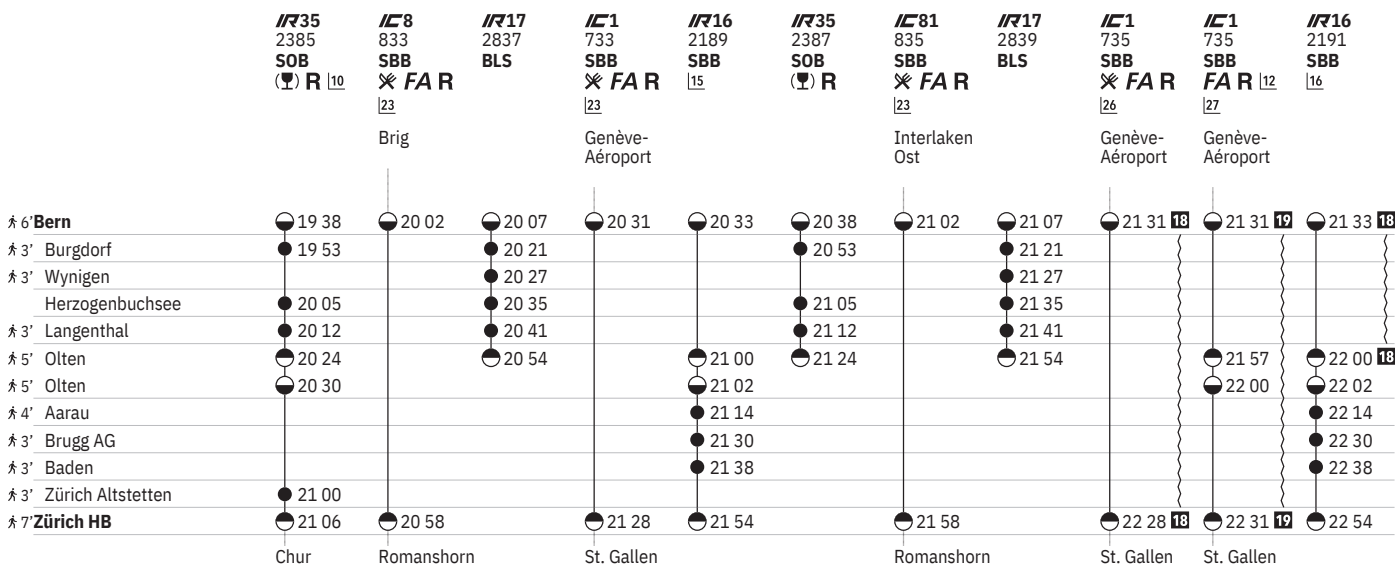

550 Bern - Zürich HB

Stand: 27. September 2022