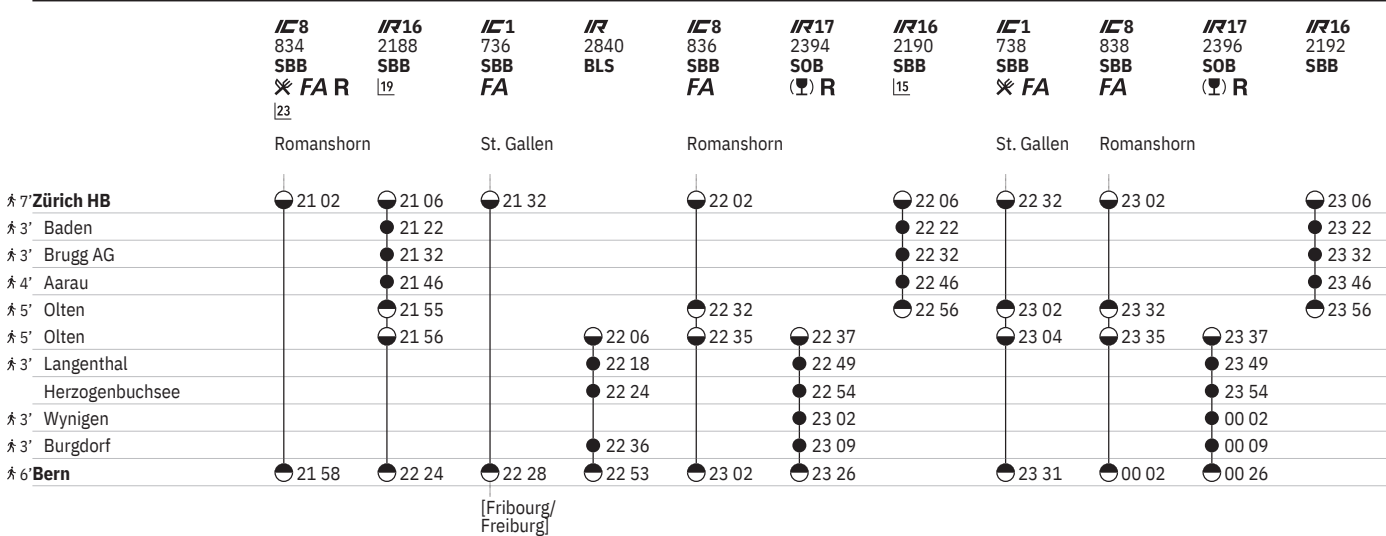

550 Zürich HB - Bern

Stand: 27. September 2022