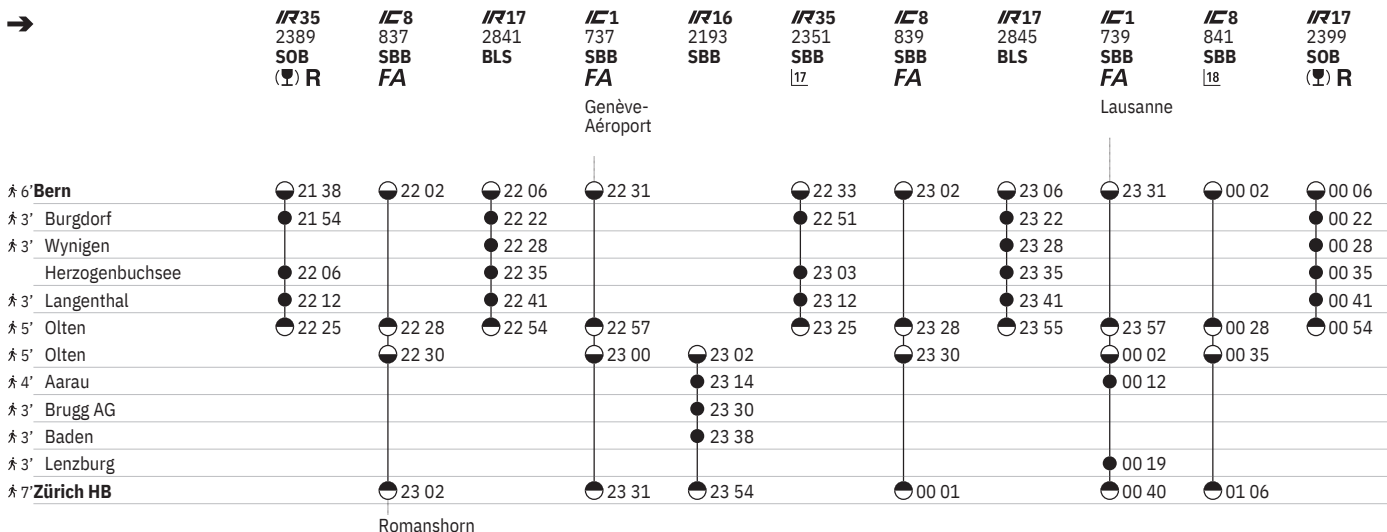

	IC8 821 SBB ✘ FA R  23	IR17 2825 BLS	IC1 721 SBB ✘ FA R  23	IR16 2177 SBB  15	IR35 2375 SOB (R)  10	IC81 823 SBB ✘ FA R  23	IR17 2827 BLS	IC1 723 SBB ✘ FA R  23	IR16 2179 SBB FA	IR35 2377 SOB (R)  10	IR35 2377 SBB  10
	Brig		Genève-Aéroport			Interlaken Ost		Genève-Aéroport			
6' Bern	14 02	14 07	14 31	14 33	14 38	15 02	15 07	15 31	15 33	15 38 (C)	15 38 (A)
3' Burgdorf		14 21			14 53		15 21			15 53	15 53
3' Wynigen		14 27					15 27				
Herzogenbuchsee		14 35			15 05		15 35			16 05	16 05
3' Langenthal		14 41			15 12		15 41			16 12	16 12
5' Olten		14 54		15 00	15 24		15 54			16 24	16 24
5' Olten				15 02	15 30					16 00	16 30
4' Aarau				15 14						16 14	
3' Brugg AG				15 30						16 30	
3' Baden				15 38						16 38	
3' Zürich Altstetten					16 00					17 00	17 00
7' Zürich HB	14 58		15 28	15 54	16 06	15 58		16 28	16 54	17 06 (C)	17 06 (A)
	Romanshorn		St. Gallen		Chur	Romanshorn		St. Gallen		Chur	Chur

550 Bern - Zürich HB

Stand: 27. September 2022

550 Bern - Zürich HB

Stand: 27. September 2022

550 Zürich HB - Bern

Stand: 27. September 2022

550 Zürich HB - Bern  

Stand: 27. September 2022