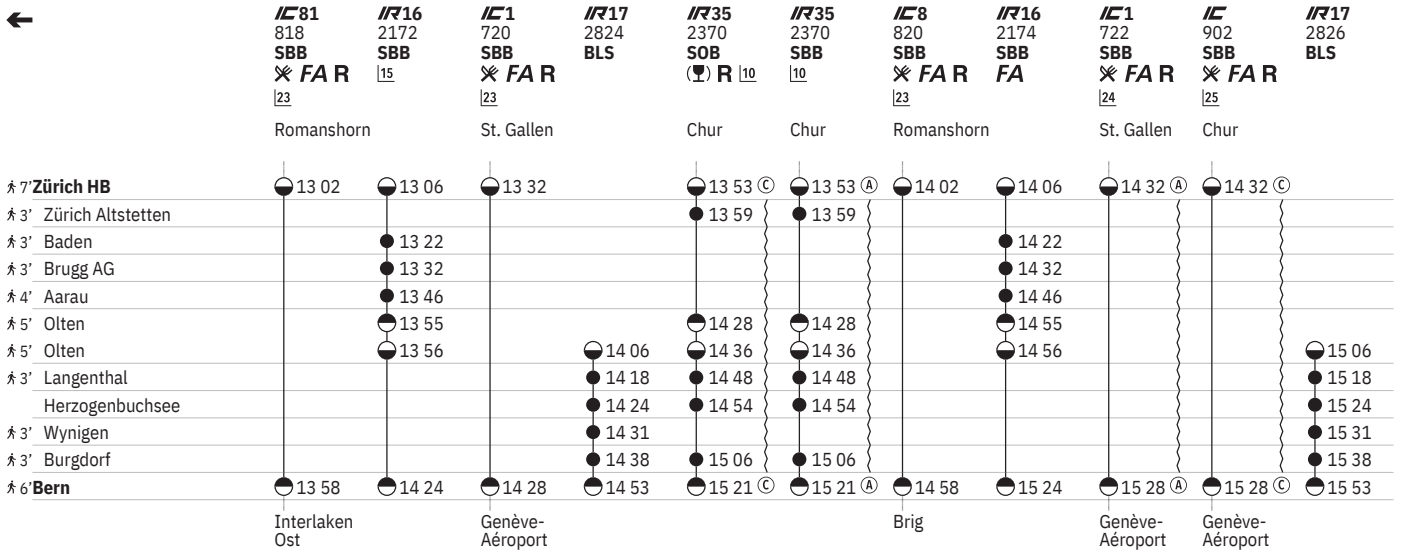

550 Zürich HB - Bern

Stand: 27. September 2022