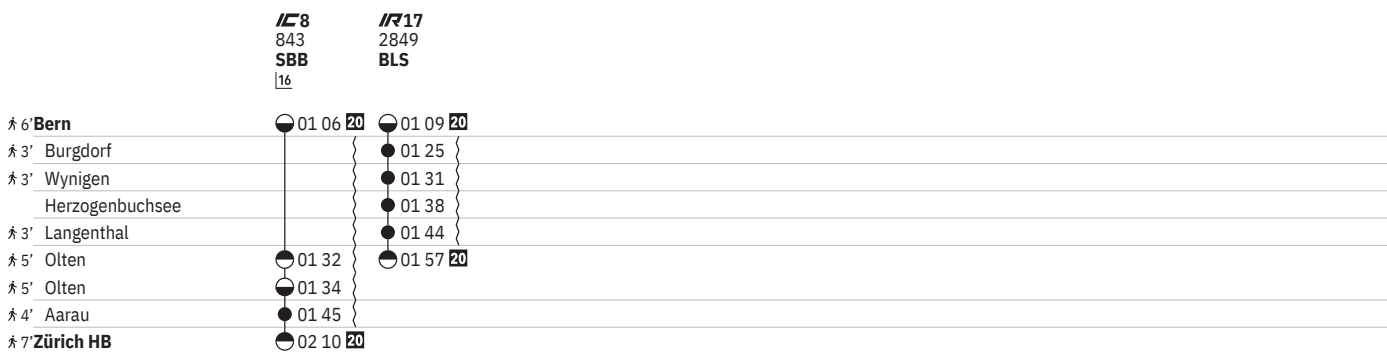

	IC8 821 SBB ✘ FA R  23	IR17 2825 BLS	IC1 721 SBB ✘ FA R  23	IR16 2177 SBB  15	IR35 2375 SOB (R)  10	IC81 823 SBB ✘ FA R  23	IR17 2827 BLS	IC1 723 SBB ✘ FA R  23	IR16 2179 SBB FA	IR35 2377 SOB (R)  10	IR35 2377 SBB  10
	Brig		Genève-Aéroport			Interlaken Ost		Genève-Aéroport			
6' Bern	14 02	14 07	14 31	14 33	14 38	15 02	15 07	15 31	15 33	15 38 (C)	15 38 (A)
3' Burgdorf		14 21			14 53		15 21			15 53	15 53
3' Wynigen		14 27					15 27				
Herzogenbuchsee		14 35			15 05		15 35			16 05	16 05
3' Langenthal		14 41			15 12		15 41			16 12	16 12
5' Olten		14 54		15 00	15 24		15 54			16 24	16 24
5' Olten				15 02	15 30					16 00	16 30
4' Aarau				15 14						16 14	
3' Brugg AG				15 30						16 30	
3' Baden				15 38						16 38	
3' Zürich Altstetten					16 00					17 00	17 00
7' Zürich HB	14 58		15 28	15 54	16 06	15 58		16 28	16 54	17 06 (C)	17 06 (A)
	Romanshorn		St. Gallen		Chur	Romanshorn		St. Gallen		Chur	Chur

550 Bern - Zürich HB

Stand: 27. September 2022

550 Bern - Zürich HB

Stand: 27. September 2022

550 Zürich HB - Bern

Stand: 27. September 2022

550 Zürich HB - Bern  

Stand: 27. September 2022