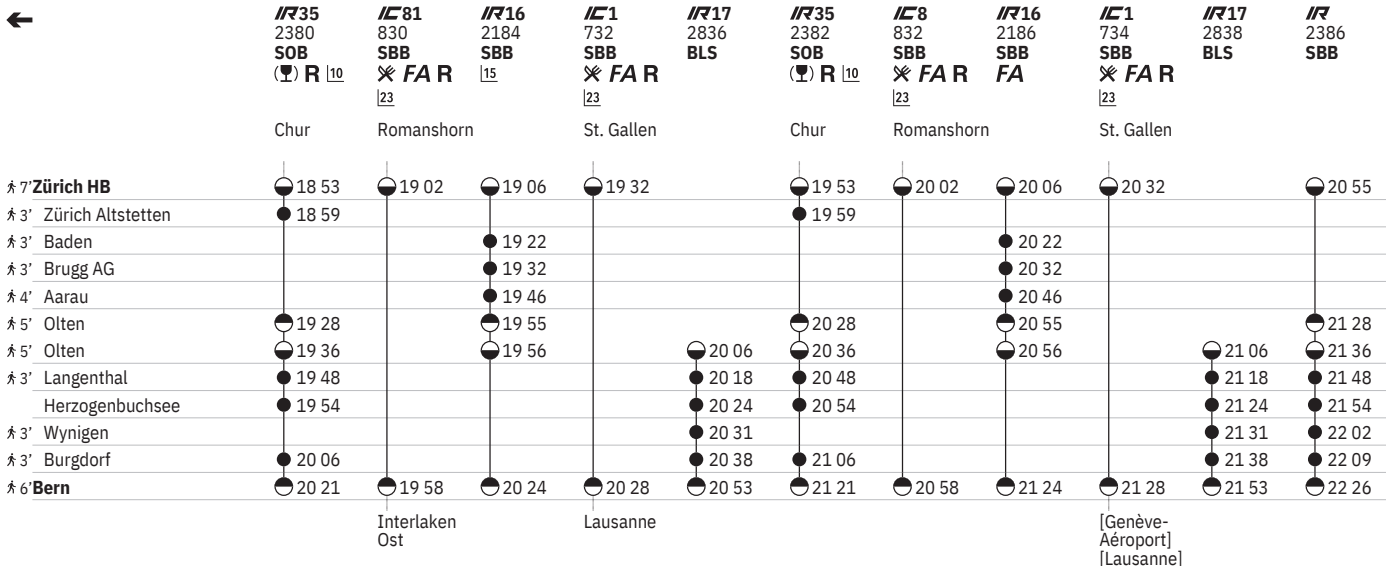

550 Zürich HB - Bern

Stand: 27. September 2022