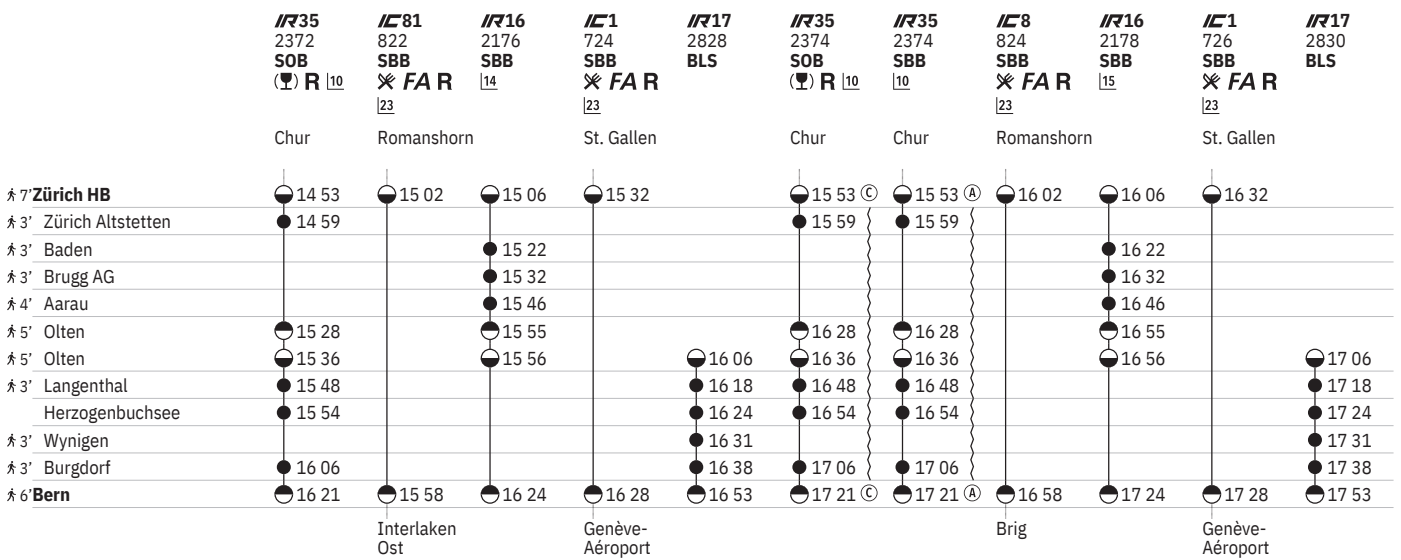

550 Zürich HB - Bern

Stand: 27. September 2022