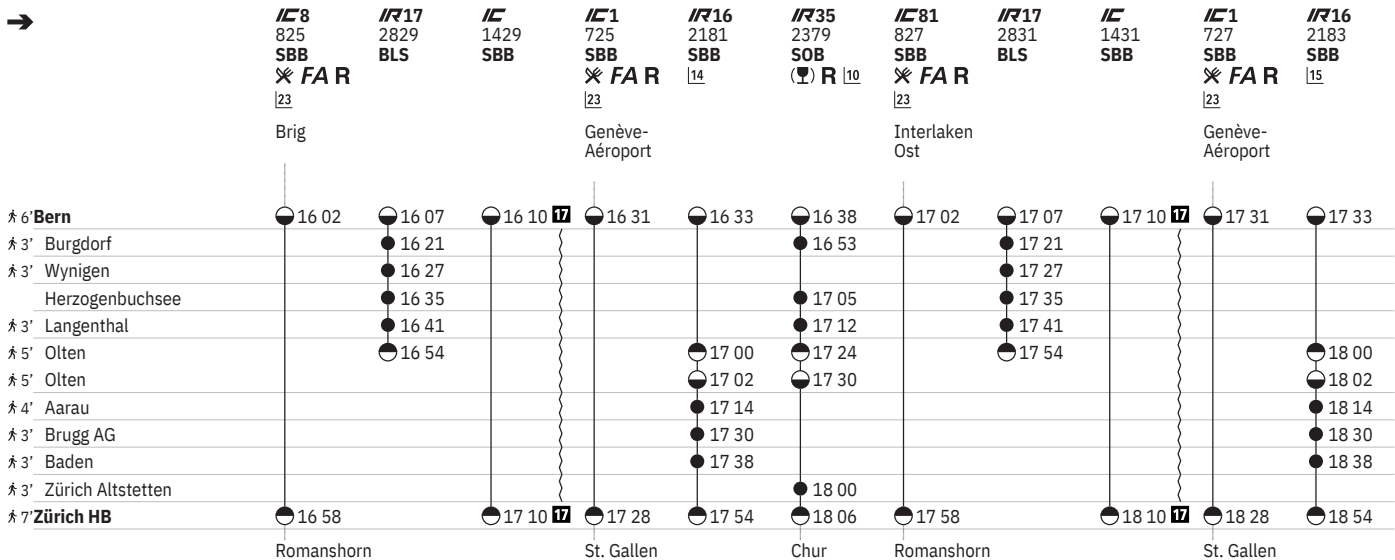

550 Bern - Zürich HB

Stand: 27. September 2022