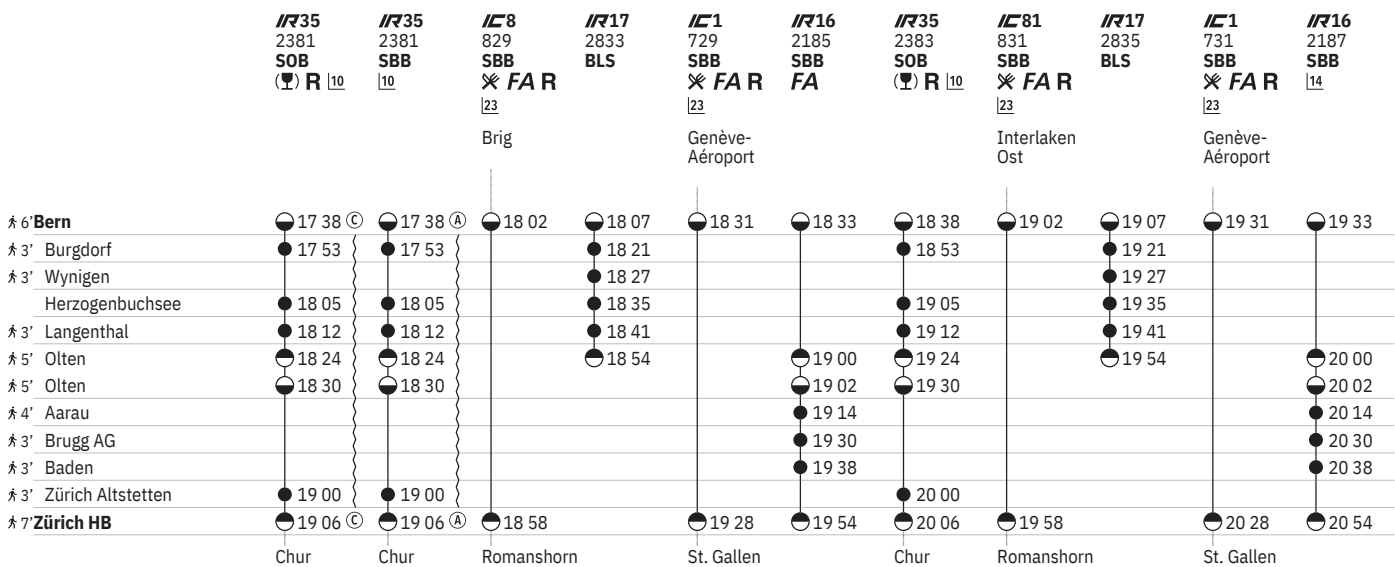

550 Bern - Zürich HB

Stand: 27. September 2022