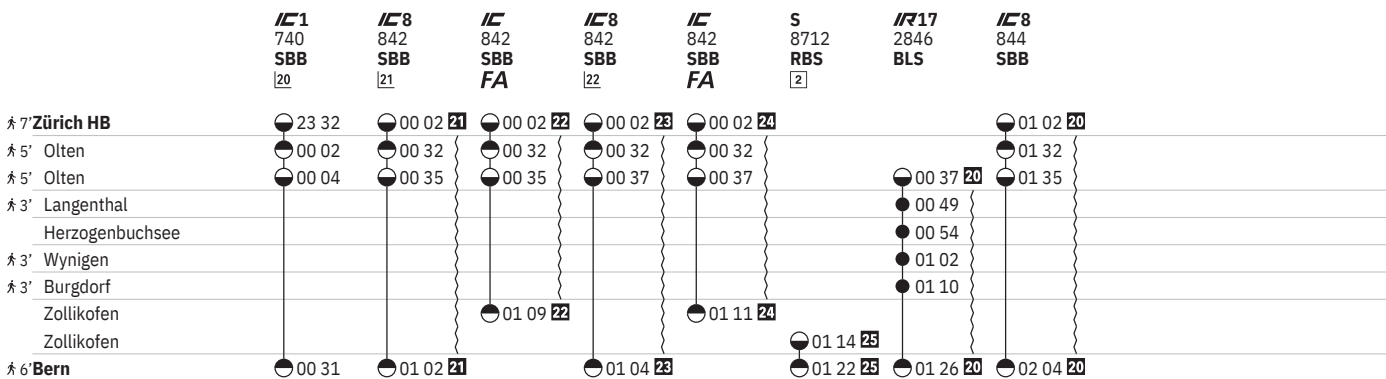

550 Zürich HB - Bern

Stand: 27. September 2022

550 Zürich HB - Bern

Stand: 27. September 2022

**Zeichenerklärung**

- 10** ① vom 12.12.–19.12., 9.1.–3.4., 17.4.–1.5., 15.5.–22.5., 3.7.–14.8., 4.9.–25.9., 16.10.–4.12. sowie 5.6., 19.6.
- 11** ④ vom 20.6.–30.6., 26.9.–6.10. sowie 25.3., 26.3., 8.5., 3.6., 4.6., 12.6., 9.9., 10.9., 28.10., 29.10.
- 12** ① vom 12.12.–19.12., 9.1.–27.3., 17.4.–22.5., 5.6.–12.6., ④ vom 19.6.–3.7., ① vom 10.7.–14.8., 4.9.–18.9., ④ vom 25.9.–6.10., ① vom 16.10.–4.12. sowie 25.3., 26.3., 3.4., 3.6., 4.6., 9.9., 10.9., 28.10., 29.10.
- 13** ② – ⑦ vom 11.12.–18.6., ③ vom 24.6.–2.7., ② – ⑦ vom 4.7.–24.9., ③ vom 30.9.–8.10., ② – ⑦ vom 10.10.–9.12. sowie 26.12., 2.1., 10.4., 29.5., 21.8., 28.8., 9.10. ohne 25.3., 26.3., 3.6., 4.6., 9.9., 10.9., 28.10., 29.10.
- 14** ② – ⑤ sowie 8.5., 12.6., 26.6., 21.8., 28.8., 2.10., 9.10. ohne 7.4., 18.5., 1.8.
- 15** ④ vom 19.6.–30.6., ① vom 4.9.–11.9., ④ vom 25.9.–6.10. sowie 6.2., 27.2., 27.3., 8.5., 5.6., 24.7., 30.10., 4.12.
- 16** ① – ⑦ vom 11.12.–18.6., ③ vom 24.6.–2.7., ① – ⑦ vom 3.7.–24.9., ③ vom 30.9.–8.10., ① – ⑦ vom 9.10.–9.12. ohne 6.2., 27.2., 27.3., 8.5., 5.6., 24.7., 4.9., 11.9., 30.10., 4.12.