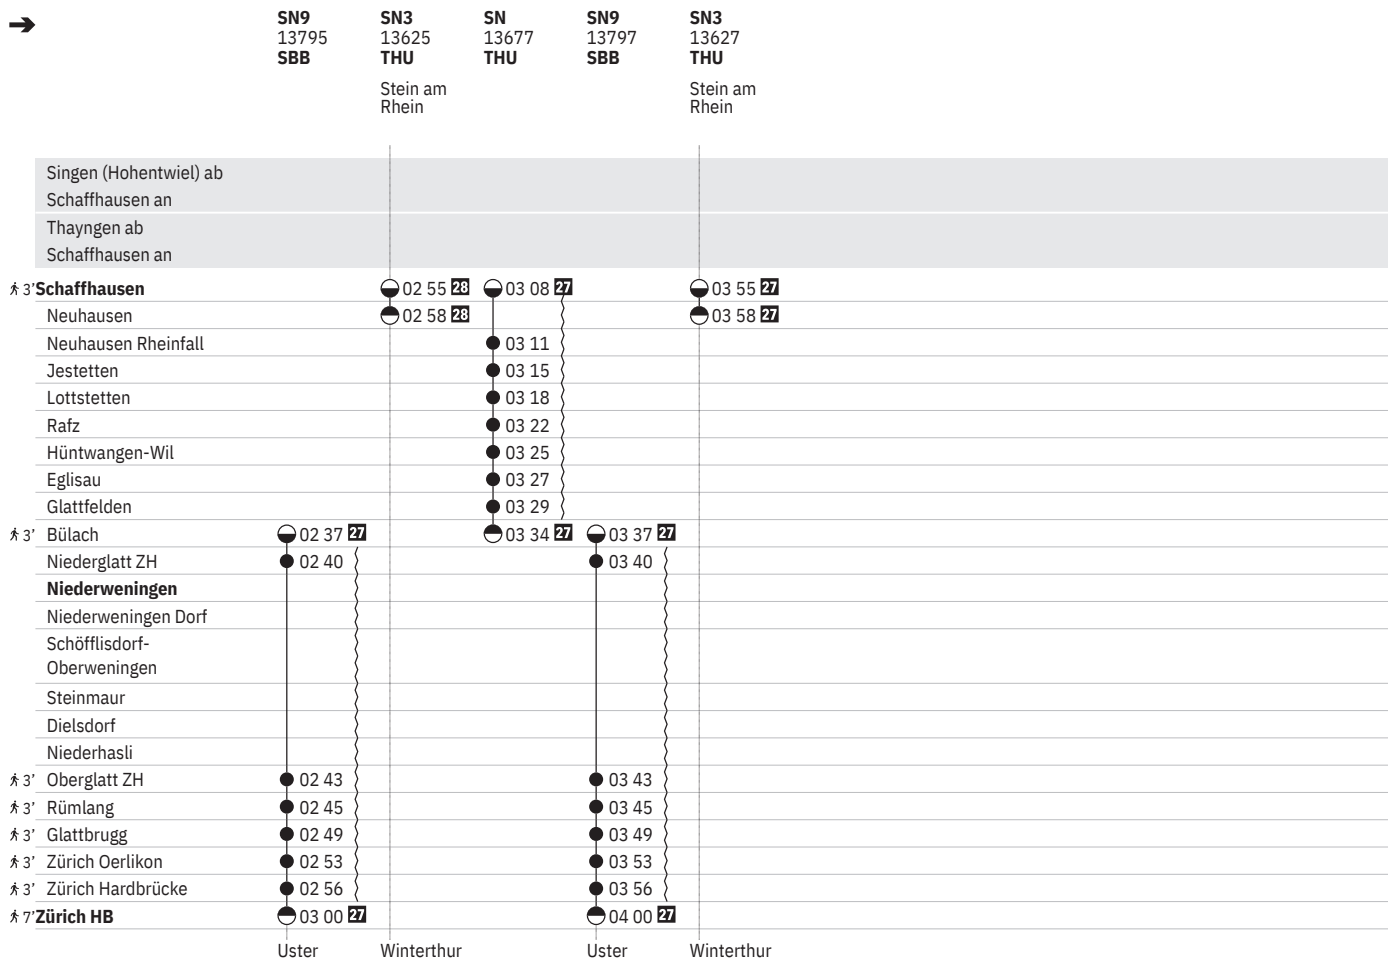

760 Schaffhausen - Bülach - Zürich
Niederweningen - Oberglatt - Zürich

Stand: 6. Dezember 2022

27 Nacht ⑤/⑥ – ⑥/⑦ sowie 6.4./7.4., 9.4./10.4.,
30.4./1.5., 17.5./18.5., 18.5./19.5., 28.5./29.5.,
31.7./1.8. ohne 24.12./25.12.

28 Nacht ⑤/⑥ – ⑥/⑦ sowie 6.4./7.4., 9.4./10.4.,
30.4./1.5., 17.5./18.5., 18.5./19.5., 28.5./29.5.,
31.7./1.8. ohne 24.12./25.12., 25.3./26.3.