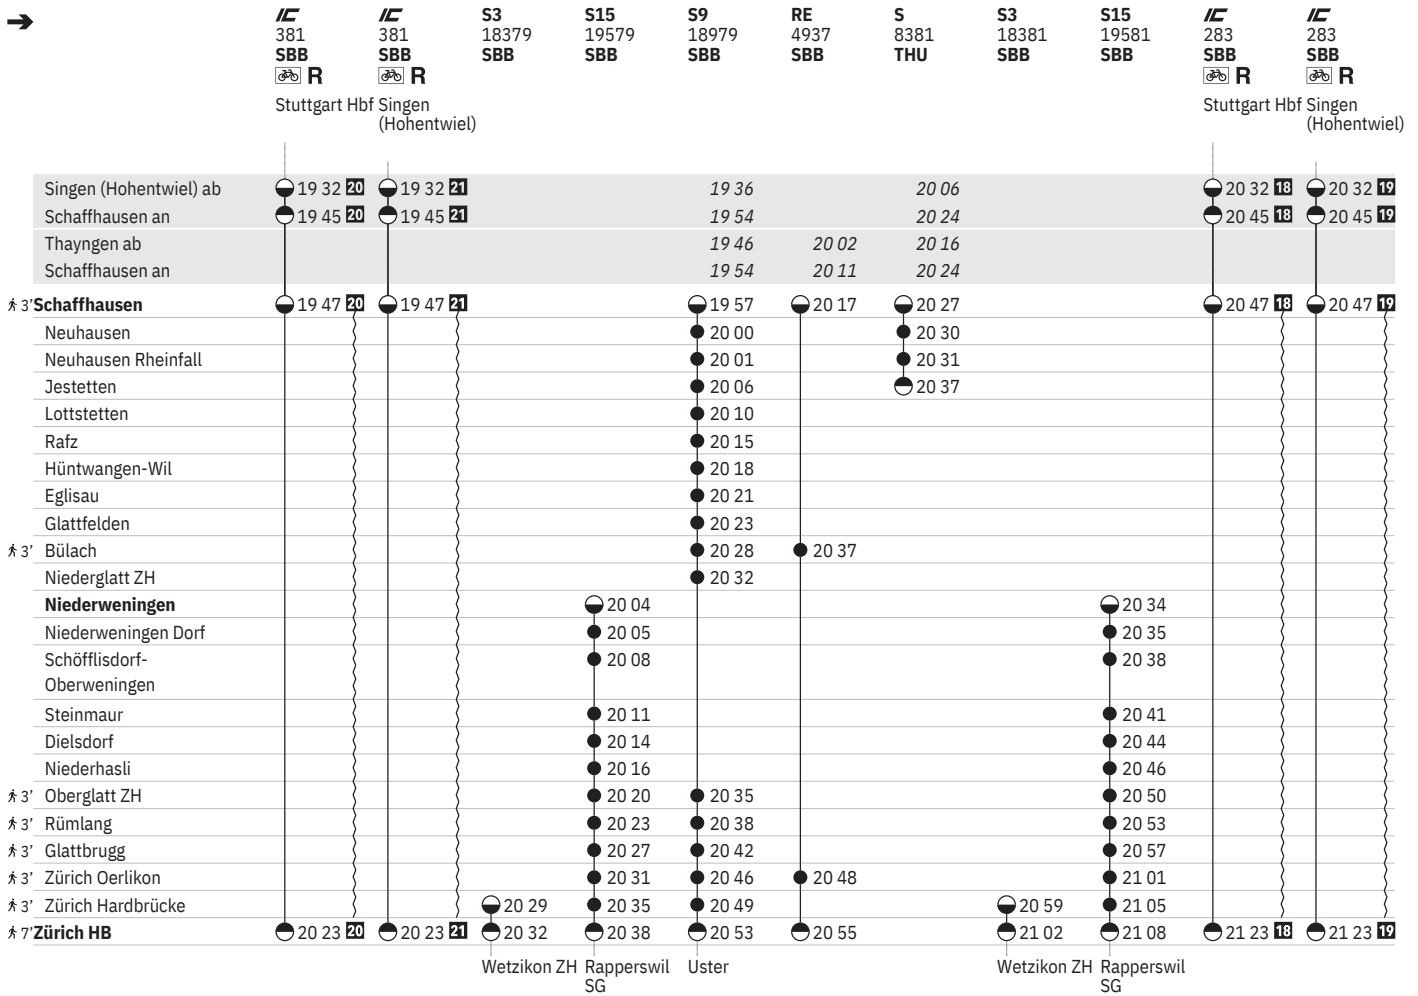

760 Schaffhausen - Bülach - Zürich
Niederweningen - Oberglatt - Zürich

Stand: 6. Dezember 2022

18 ① - ⑦ vom 11.12.-2.6., 27.10.-9.12.
19 ① - ⑦ vom 3.6.-26.10.

20 ① - ⑦ vom 27.10.-9.12.
21 ① - ⑦ vom 11.12.-26.10.