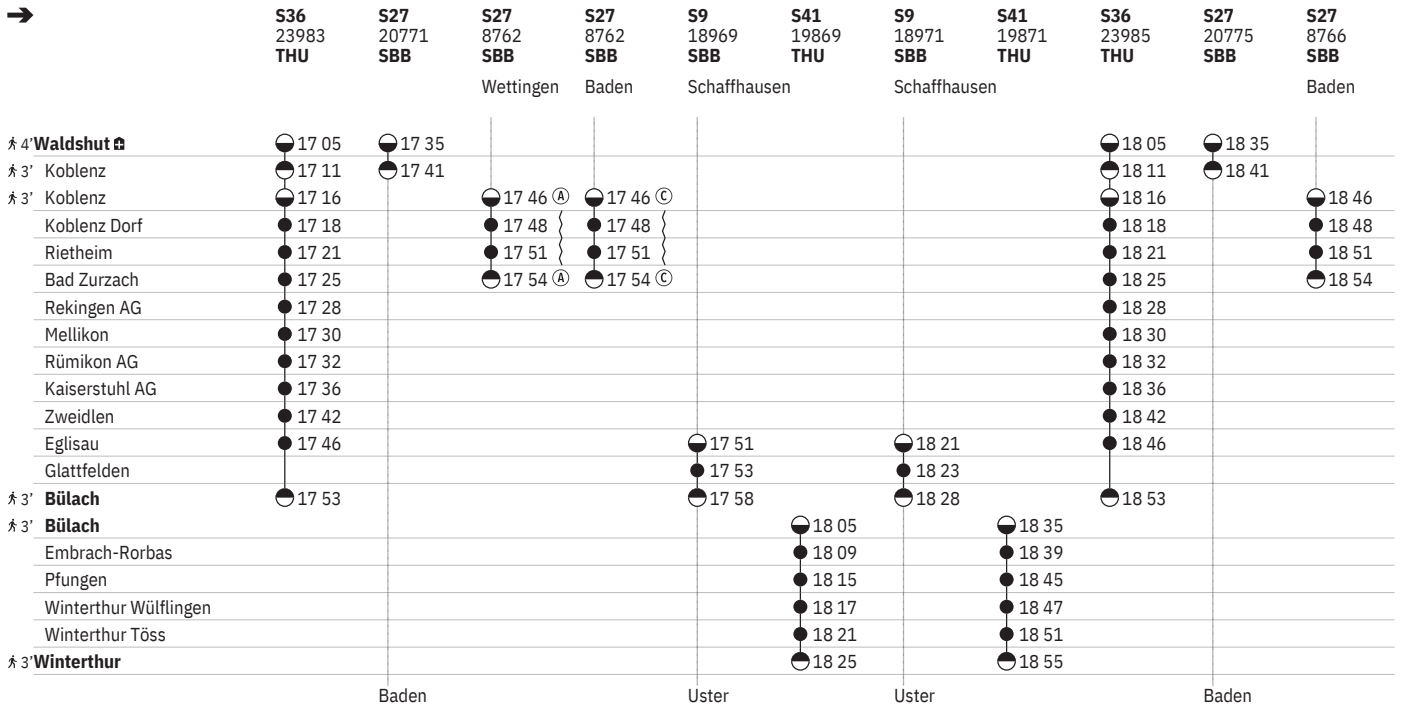

761 Waldshut - Koblenz - Bad Zurzach - Bülach - Winterthur

Stand: 25. November 2022

① - ⑦ vom 11.12.-31.3., 30.10.-9.12.

761 Waldshut - Koblenz - Bad Zurzach - Bülach - Winterthur

Stand: 25. November 2022

① - ⑦ vom 11.12.-31.3., 30.10.-9.12.

761 Waldshut - Koblenz - Bad Zurzach - Bülach - Winterthur

Stand: 25. November 2022

① - ⑦ vom 11.12.-31.3., 30.10.-9.12.

761 Waldshut - Koblenz - Bad Zurzach - Bülach - Winterthur

Stand: 25. November 2022

① - ⑦ vom 11.12.-31.3., 30.10.-9.12.

761 Waldshut - Koblenz - Bad Zurzach - Bülach - Winterthur

Stand: 25. November 2022

① - ⑦ vom 11.12.-31.3., 30.10.-9.12.

761 Winterthur - Bülach - Bad Zurzach - Koblenz - Waldshut