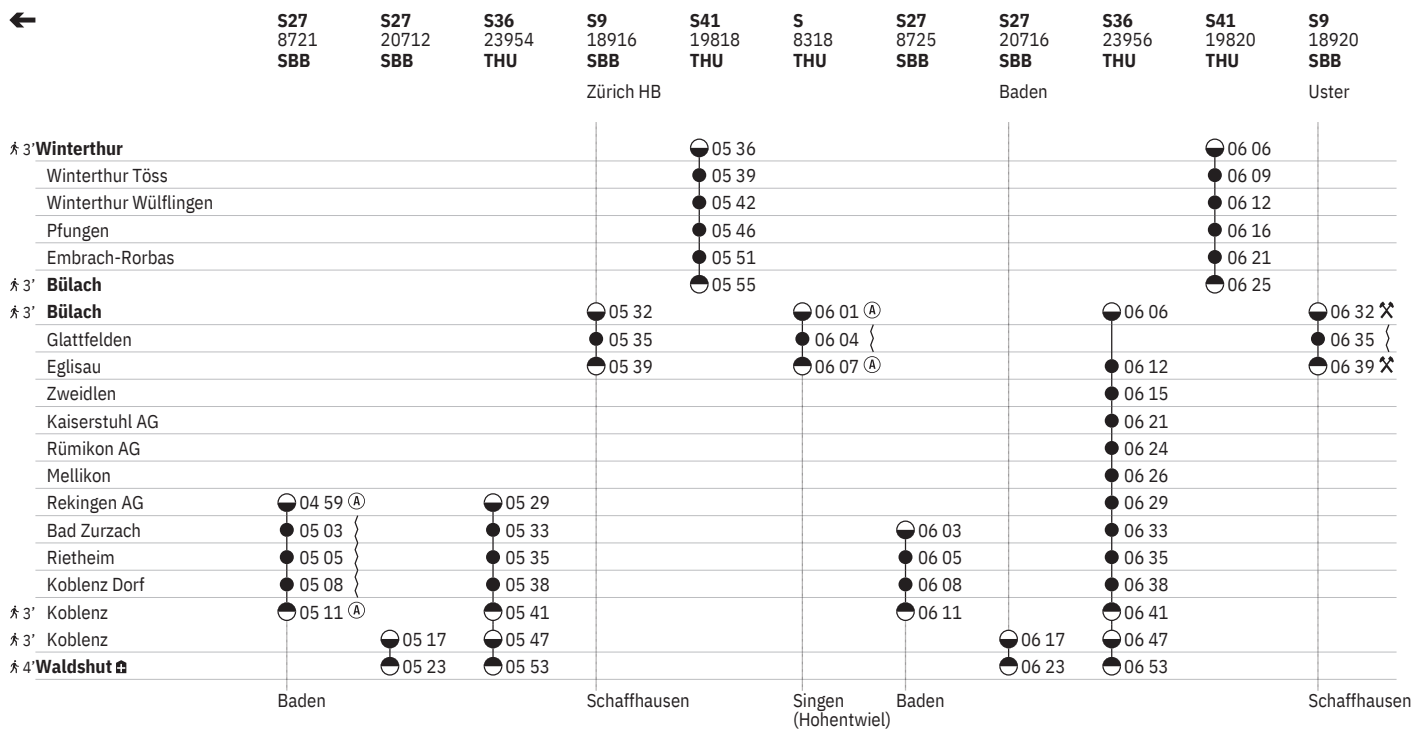

① - ⑦ vom 11.12.-31.3., 30.10.-9.12.

761 Waldshut - Koblenz - Bad Zurzach - Bülach - Winterthur

Stand: 25. November 2022

① - ⑦ vom 11.12.-31.3., 30.10.-9.12.

761 Waldshut - Koblenz - Bad Zurzach - Bülach - Winterthur

Stand: 25. November 2022

① - ⑦ vom 11.12.-31.3., 30.10.-9.12.

761 Waldshut - Koblenz - Bad Zurzach - Bülach - Winterthur

Stand: 25. November 2022

① - ⑦ vom 11.12.-31.3., 30.10.-9.12.

761 Winterthur - Bülach - Bad Zurzach - Koblenz - Waldshut

Stand: 25. November 2022

① - ⑦ vom 11.12.-31.3., 30.10.-9.12.

10 Nacht ⑤/⑥ - ⑥/⑦

11 Nacht ⑤/⑥ - ⑥/⑦ vom 10.12./11.12.-25.3./26.3., 3.11./4.11.-8.12./9.12. ohne 24.12./25.12.

12 Nacht ⑤/⑥ - ⑥/⑦ vom 10.12./11.12.-24.3./25.3., 3.11./4.11.-8.12./9.12. ohne 24.12./25.12.