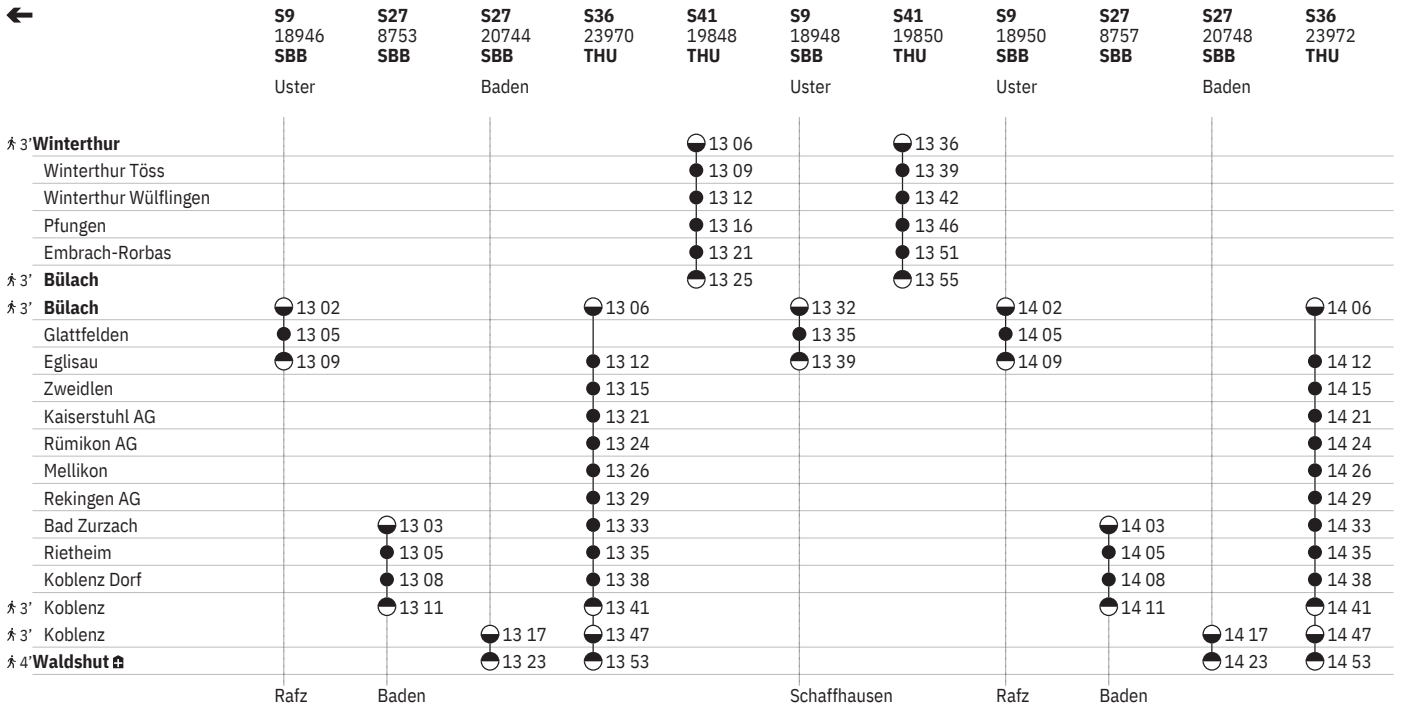

Stand: 25. November 2022

① - ⑦ vom 11.12.-31.3., 30.10.-9.12.

10 Nacht ⑤/⑥ - ⑥/⑦

11 Nacht ⑤/⑥ - ⑥/⑦ vom 10.12./11.12.-25.3./26.3., 3.11./4.11.-8.12./9.12. ohne 24.12./25.12.

12 Nacht ⑤/⑥ - ⑥/⑦ vom 10.12./11.12.-24.3./25.3., 3.11./4.11.-8.12./9.12. ohne 24.12./25.12.

761 Winterthur - Bülach - Bad Zurzach - Koblenz - Waldshut

Stand: 25. November 2022

① - ⑦ vom 11.12.-31.3., 30.10.-9.12.

761 Winterthur - Bülach - Bad Zurzach - Koblenz - Waldshut

Stand: 25. November 2022

① - ⑦ vom 11.12.-31.3., 30.10.-9.12.

761 Winterthur - Bülach - Bad Zurzach - Koblenz - Waldshut

Stand: 25. November 2022

① - ⑦ vom 11.12.-31.3., 30.10.-9.12.

761 Winterthur - Bülach - Bad Zurzach - Koblenz - Waldshut

Stand: 25. November 2022

① - ⑦ vom 11.12.-31.3., 30.10.-9.12.

761 Winterthur - Bülach - Bad Zurzach - Koblenz - Waldshut

Stand: 25. November 2022

① - ⑦ vom 11.12.-31.3., 30.10.-9.12.

761 Winterthur - Bülach - Bad Zurzach - Koblenz - Waldshut