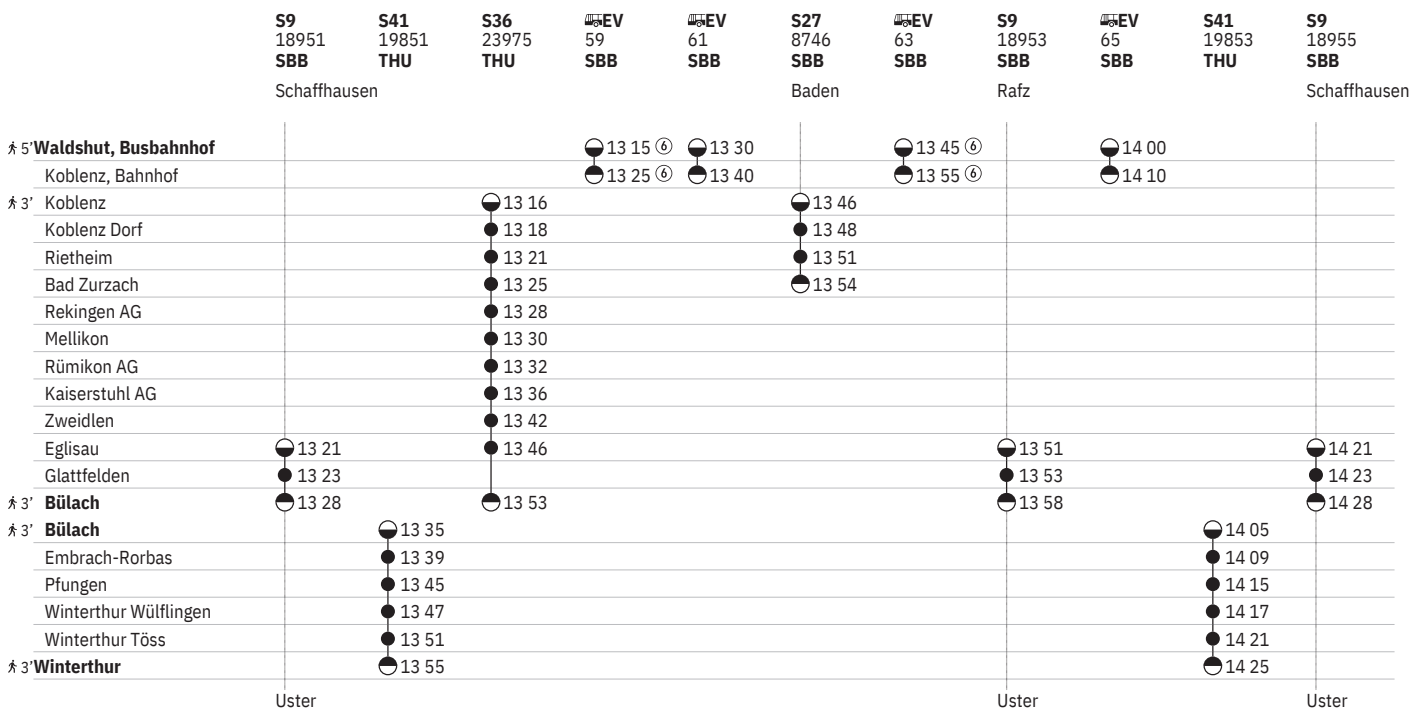

761 Waldshut - Koblenz - Bad Zurzach - Bülach - Winterthur

Stand: 25. November 2022

① - ⑦ vom 1.4.-29.10.

	S9 18937 SBB Rafz	EV 33 SBB	S41 19837 THU	S9 18939 SBB Schaffhausen	S41 19839 THU	S36 23969 THU	EV 35 SBB	EV 37 SBB	S27 8734 SBB Baden	EV 39 SBB	S9 18941 SBB Rafz
5' Waldshut, Busbahnhof		10 00					10 15 ⑥	10 30		10 45 ⑥	
Koblenz, Bahnhof		10 10					10 25 ⑥	10 40		10 55 ⑥	
3' Koblenz						10 16			10 46		
Koblenz Dorf						10 18			10 48		
Rietheim						10 21			10 51		
Bad Zurzach						10 25			10 54		
Rekingen AG						10 28					
Mellikon						10 30					
Rümikon AG						10 32					
Kaiserstuhl AG						10 36					
Zweidlen						10 42					
Eglisau	09 51			10 21		10 46					10 51
Glattfelden	09 53			10 23							10 53
3' Bülach	09 58			10 28		10 53					10 58
3' Bülach			10 05		10 35						
Embrach-Rorbas			10 09		10 39						
Pfungen			10 15		10 45						
Winterthur Wülflingen			10 17		10 47						
Winterthur Töss			10 21		10 51						
3' Winterthur			10 25		10 55						

761 Waldshut - Koblenz - Bad Zurzach - Bülach - Winterthur

Stand: 25. November 2022

① - ⑦ vom 1.4.-29.10.

761 Waldshut - Koblenz - Bad Zurzach - Bülach - Winterthur  

Stand: 25. November 2022

① - ⑦ vom 1.4.-29.10.