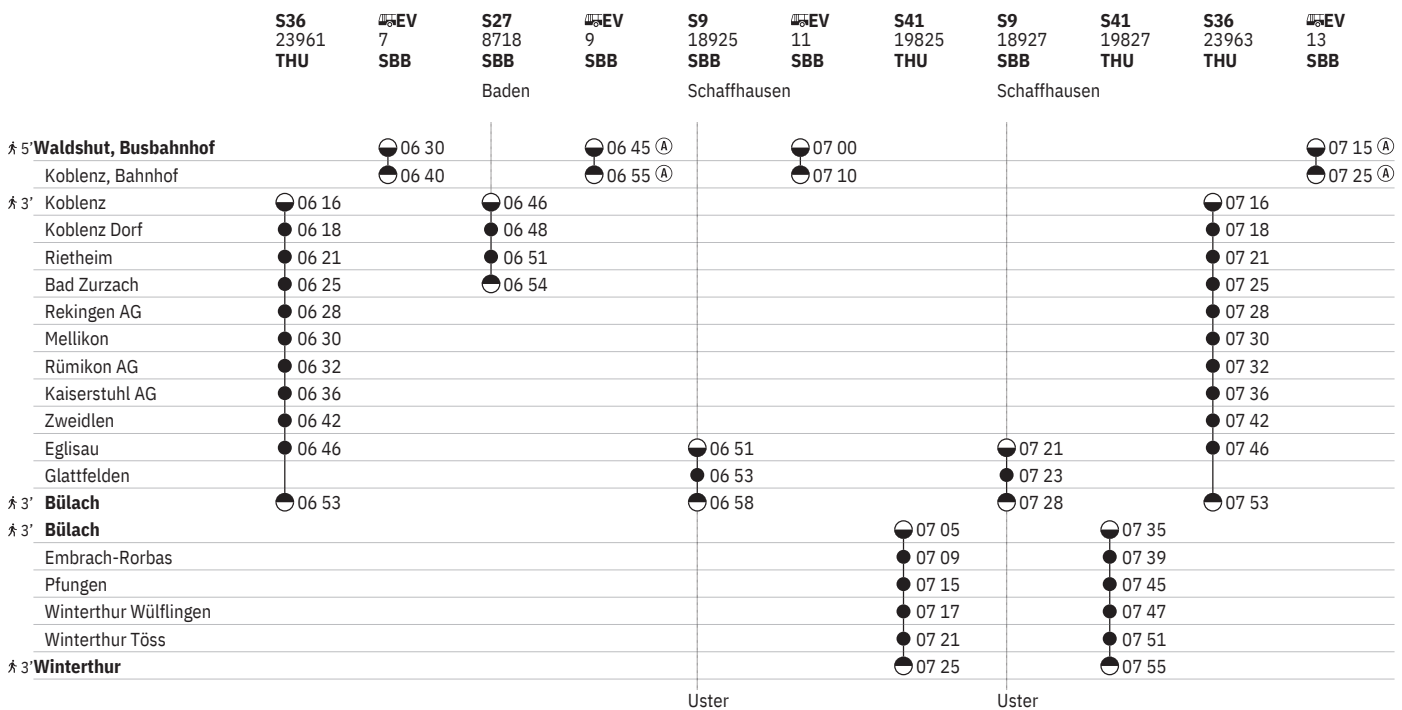

10 Nacht ⑤/⑥ - ⑥/⑦

11 Nacht ⑤/⑥ - ⑥/⑦ vom 10.12./11.12.-25.3./26.3.,
3.11./4.11.-8.12./9.12. ohne 24.12./25.12.

12 Nacht ⑤/⑥ - ⑥/⑦ vom 10.12./11.12.-24.3./25.3.,
3.11./4.11.-8.12./9.12. ohne 24.12./25.12.

13 Nacht ①/② - ④/⑤, ⑦/①

761 Waldshut - Koblenz - Bad Zurzach - Bülach - Winterthur

Stand: 25. November 2022

① - ⑦ vom 1.4.-29.10.

761 Waldshut - Koblenz - Bad Zurzach - Bülach - Winterthur

Stand: 25. November 2022