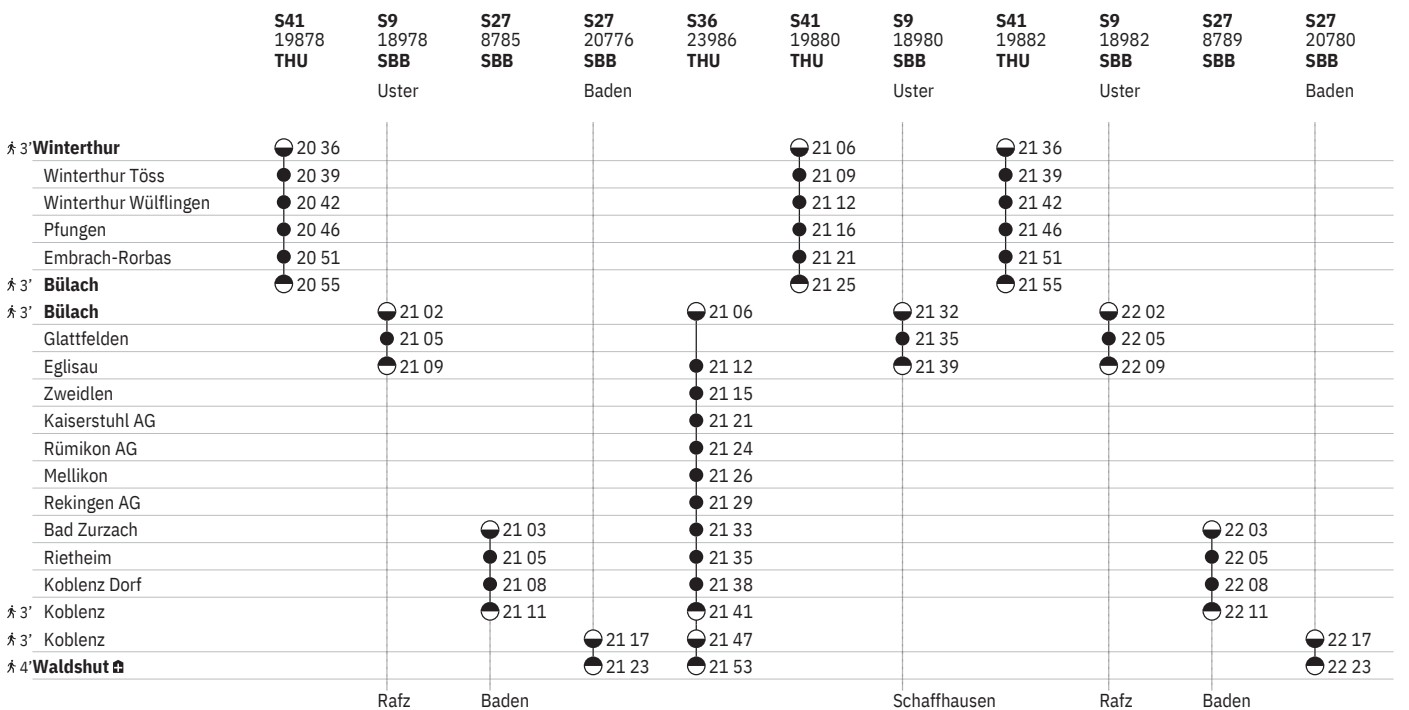

① - ⑦ vom 11.12.-31.3., 30.10.-9.12.

761 Winterthur - Bülach - Bad Zurzach - Koblenz - Waldshut

Stand: 25. November 2022

① - ⑦ vom 11.12.-31.3., 30.10.-9.12.

761 Winterthur - Bülach - Bad Zurzach - Koblenz - Waldshut

Stand: 25. November 2022

① - ⑦ vom 11.12.-31.3., 30.10.-9.12.

761 Winterthur - Bülach - Bad Zurzach - Koblenz - Waldshut

Stand: 25. November 2022

① - ⑦ vom 11.12.-31.3., 30.10.-9.12.

761 Winterthur - Bülach - Bad Zurzach - Koblenz - Waldshut

Stand: 25. November 2022

① - ⑦ vom 11.12.-31.3., 30.10.-9.12.

	S36 23988 THU	S41 19884 THU	S9 18984 SBB	S41 19886 THU	S9 18986 SBB	S27 8793 SBB	S41 19888 THU	S27 20784 SBB	S9 18988 SBB	S41 19890 THU	S9 18990 SBB
			Uster		Uster			Baden	Uster		Uster
✚ 3' Winterthur		● 22 06		● 22 36			● 23 06			● 23 36	
Winterthur Töss		● 22 09		● 22 39			● 23 09			● 23 39	
Winterthur Wülflingen		● 22 12		● 22 42			● 23 12			● 23 42	
Pfungen		● 22 16		● 22 46			● 23 16			● 23 46	
Embrach-Rorbas		● 22 21		● 22 51			● 23 21			● 23 51	
✚ 3' Bülach		● 22 25		● 22 55			● 23 25			● 23 55	
✚ 3' Bülach	● 22 06		● 22 32		● 23 02				● 23 32		● 00 02
Glattfelden			● 22 35		● 23 05				● 23 35		● 00 05
Eglisau	● 22 12		● 22 39		● 23 09				● 23 39		● 00 09
Zweidlen	● 22 15										
Kaiserstuhl AG	● 22 21										
Rümikon AG	● 22 24										
Mellikon	● 22 26										
Rekingen AG	● 22 29										
Bad Zurzach	● 22 33					● 23 03					
Rietheim	● 22 35					● 23 05					
Koblenz Dorf	● 22 38					● 23 08					
✚ 3' Koblenz	● 22 41					● 23 11					
✚ 3' Koblenz	● 22 47							● 23 17			
✚ 4' Waldshut	● 22 53							● 23 23			
			Schaffhausen		SchaffhausenBaden				[Singen (Hohentwiel)]		Schaffhausen