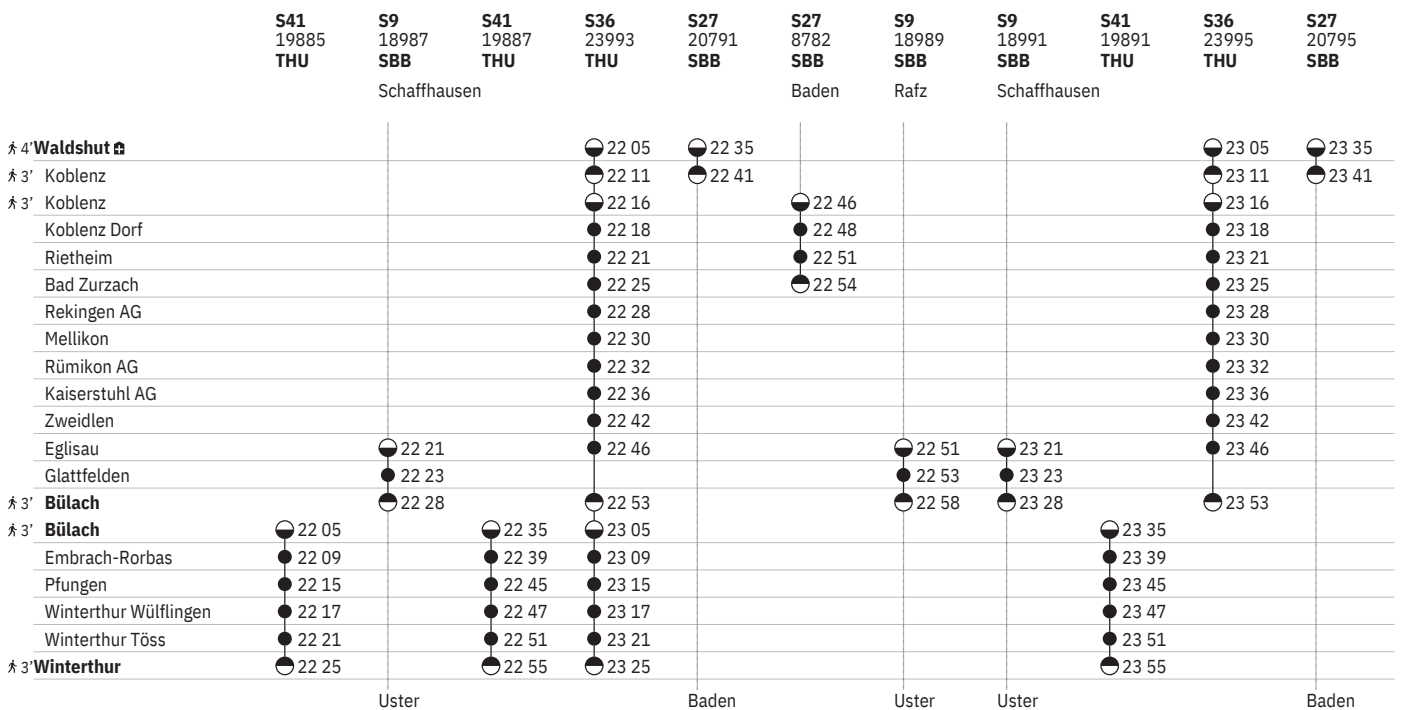

761 Waldshut - Koblenz - Bad Zurzach - Bülach - Winterthur

Stand: 25. November 2022

① - ⑦ vom 11.12.-31.3., 30.10.-9.12.

761 Waldshut - Koblenz - Bad Zurzach - Bülach - Winterthur

Stand: 25. November 2022

① - ⑦ vom 11.12.-31.3., 30.10.-9.12.

761 Waldshut - Koblenz - Bad Zurzach - Bülach - Winterthur

Stand: 25. November 2022

① - ⑦ vom 11.12.-31.3., 30.10.-9.12.

761 Waldshut - Koblenz - Bad Zurzach - Bülach - Winterthur

Stand: 25. November 2022

① - ⑦ vom 11.12.-31.3., 30.10.-9.12.

761 Waldshut - Koblenz - Bad Zurzach - Bülach - Winterthur

Stand: 25. November 2022

① - ⑦ vom 11.12.-31.3., 30.10.-9.12.

761 Winterthur - Bülach - Bad Zurzach - Koblenz - Waldshut

Stand: 25. November 2022

① - ⑦ vom 11.12.-31.3., 30.10.-9.12.

10 Nacht ⑤/⑥ - ⑥/⑦

11 Nacht ⑤/⑥ - ⑥/⑦ vom 10.12./11.12.-25.3./26.3., 3.11./4.11.-8.12./9.12. ohne 24.12./25.12.

12 Nacht ⑤/⑥ - ⑥/⑦ vom 10.12./11.12.-24.3./25.3., 3.11./4.11.-8.12./9.12. ohne 24.12./25.12.