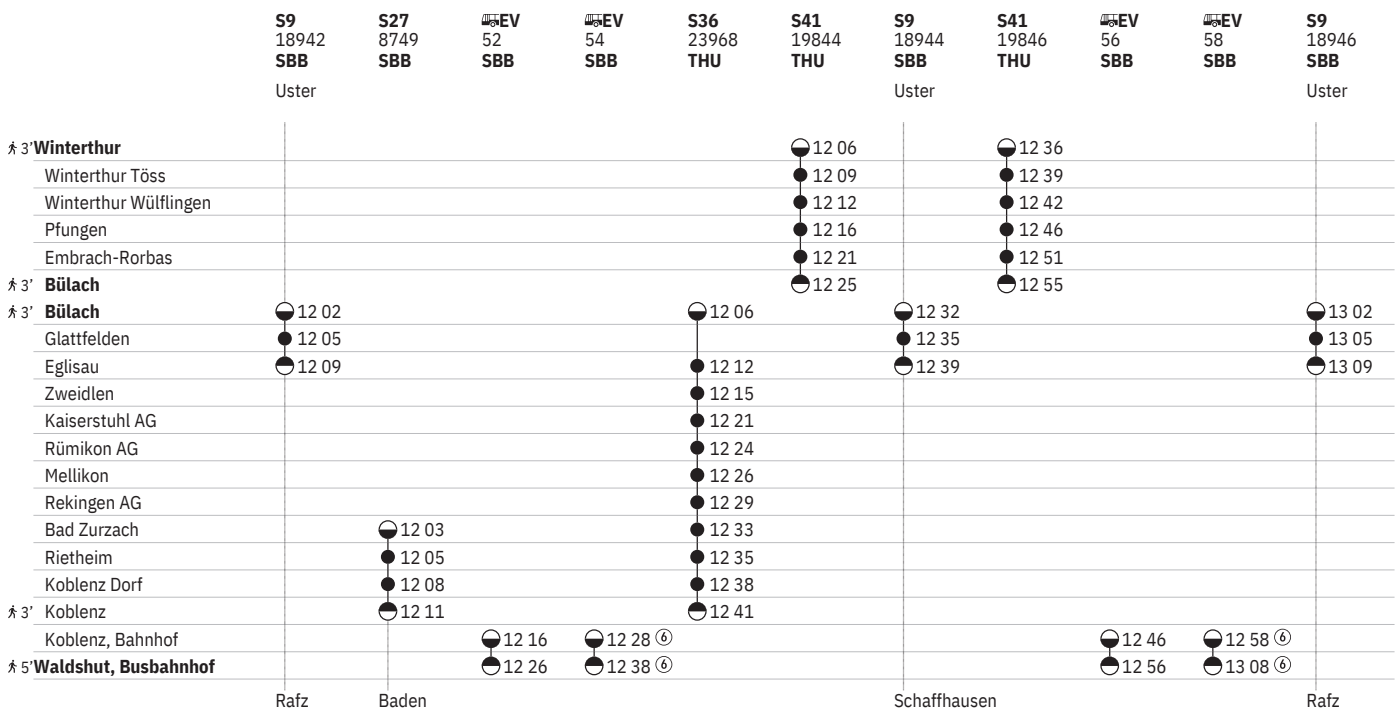

761 Winterthur - Bülach - Bad Zurzach - Koblenz - Waldshut

Stand: 25. November 2022

① - ⑦ vom 1.4.-29.10.