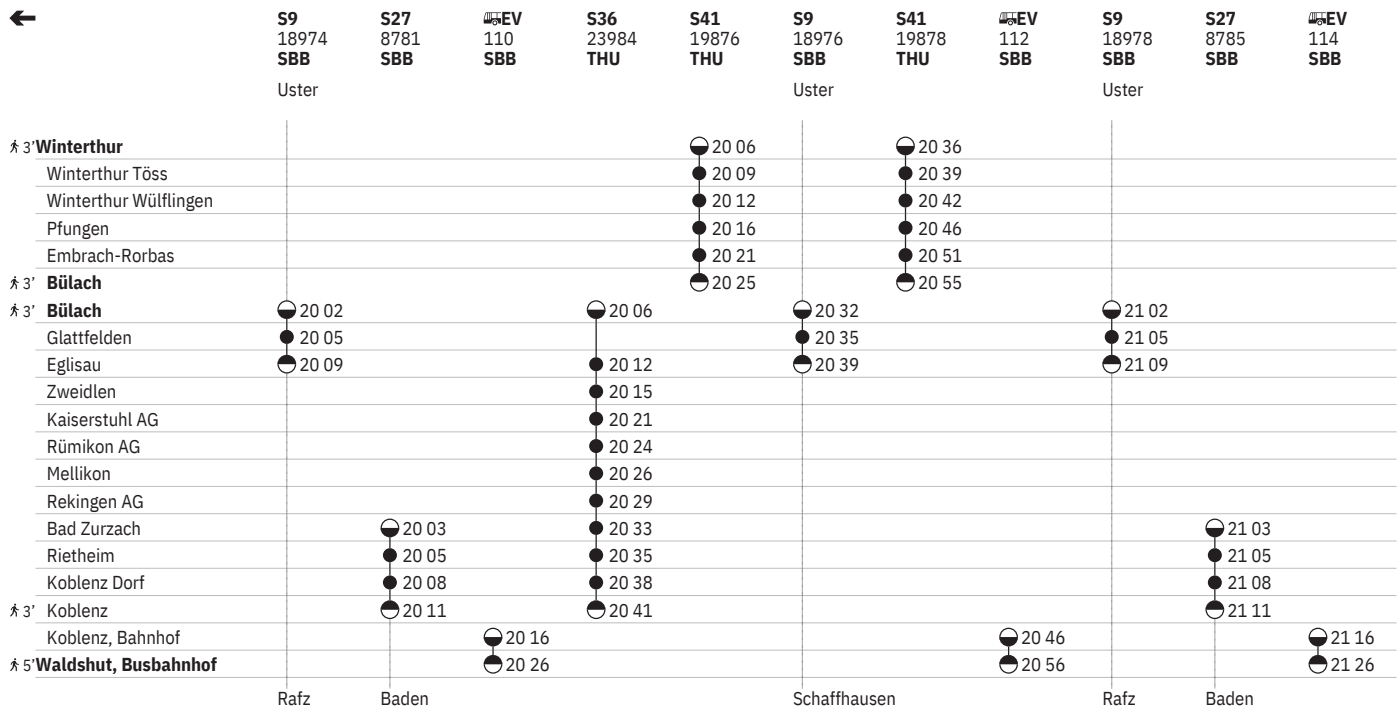

761 Winterthur - Bülach - Bad Zurzach - Koblenz - Waldshut

Stand: 25. November 2022

① - ⑦ vom 1.4.-29.10.

761 Winterthur - Bülach - Bad Zurzach - Koblenz - Waldshut

Stand: 25. November 2022

① - ⑦ vom 1.4.-29.10.

761 Winterthur - Bülach - Bad Zurzach - Koblenz - Waldshut

Stand: 25. November 2022

① - ⑦ vom 1.4.-29.10.

761 Winterthur - Bülach - Bad Zurzach - Koblenz - Waldshut  

Stand: 25. November 2022

① – ⑦ vom 1.4.–29.10.