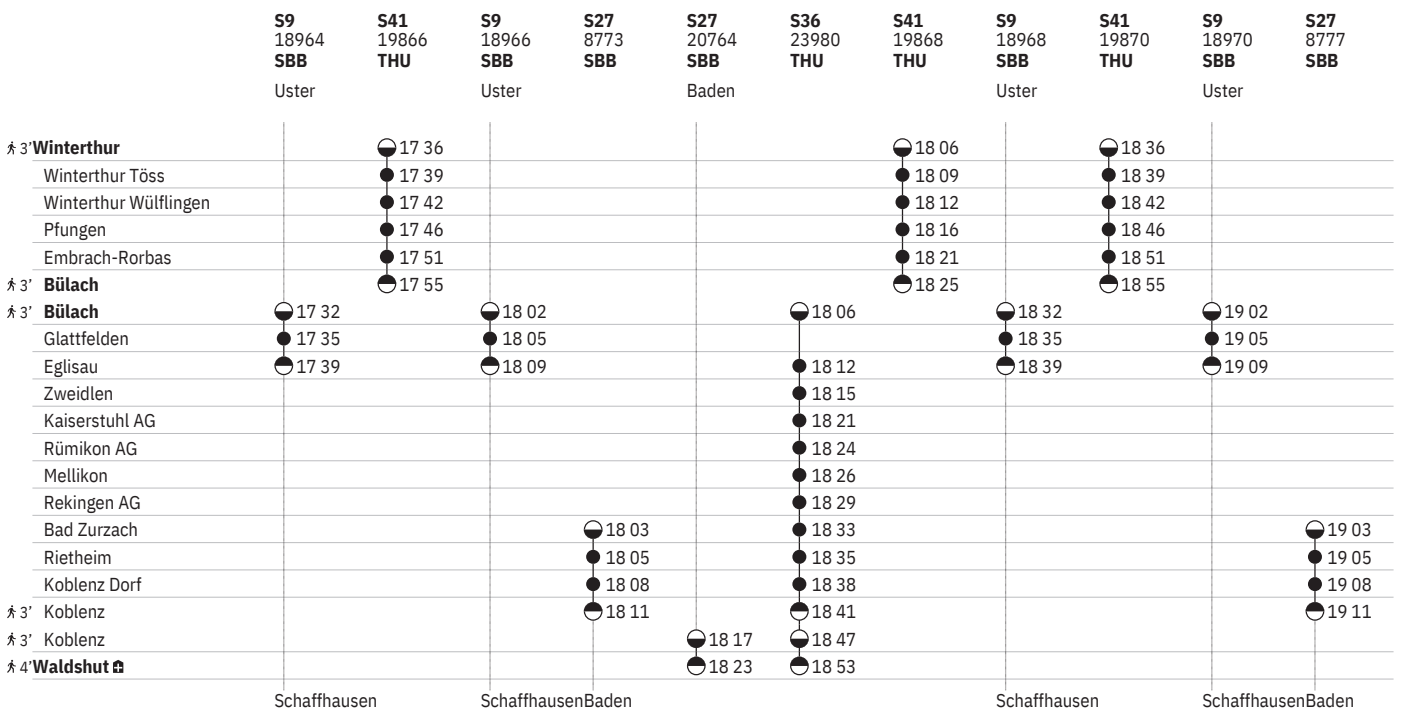

761 Winterthur - Bülach - Bad Zurzach - Koblenz - Waldshut

Stand: 25. November 2022

① - ⑦ vom 11.12.-31.3., 30.10.-9.12.

761 Winterthur - Bülach - Bad Zurzach - Koblenz - Waldshut

Stand: 25. November 2022

① - ⑦ vom 11.12.-31.3., 30.10.-9.12.

761 Winterthur - Bülach - Bad Zurzach - Koblenz - Waldshut

Stand: 25. November 2022

① - ⑦ vom 11.12.-31.3., 30.10.-9.12.

761 Winterthur - Bülach - Bad Zurzach - Koblenz - Waldshut

Stand: 25. November 2022

① - ⑦ vom 11.12.-31.3., 30.10.-9.12.

761 Winterthur - Bülach - Bad Zurzach - Koblenz - Waldshut

Stand: 25. November 2022

① - ⑦ vom 11.12.-31.3., 30.10.-9.12.

761 Winterthur - Bülach - Bad Zurzach - Koblenz - Waldshut