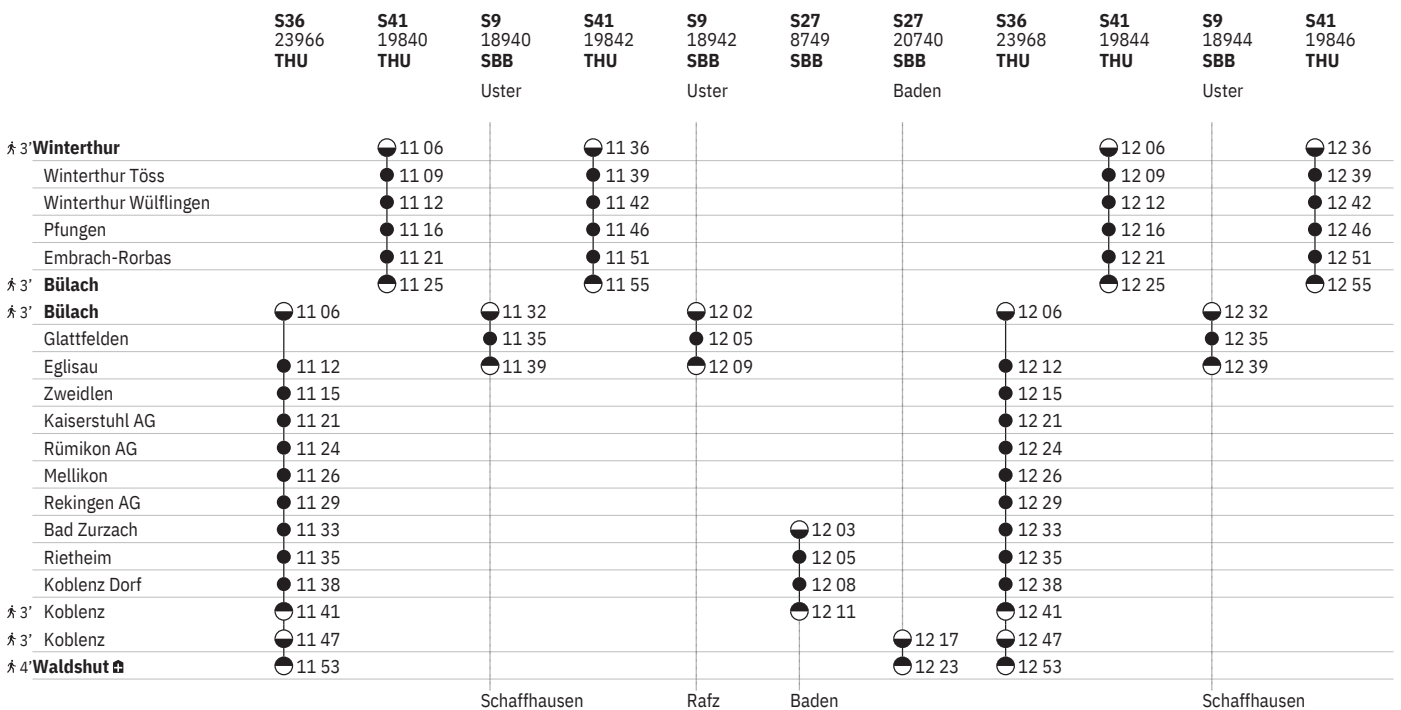

Stand: 25. November 2022

① - ⑦ vom 11.12.-31.3., 30.10.-9.12.

10 Nacht ⑤/⑥ - ⑥/⑦

11 Nacht ⑤/⑥ - ⑥/⑦ vom 10.12./11.12.-25.3./26.3., 3.11./4.11.-8.12./9.12. ohne 24.12./25.12.

12 Nacht ⑤/⑥ - ⑥/⑦ vom 10.12./11.12.-24.3./25.3., 3.11./4.11.-8.12./9.12. ohne 24.12./25.12.

761 Winterthur - Bülach - Bad Zurzach - Koblenz - Waldshut

Stand: 25. November 2022

① - ⑦ vom 11.12.-31.3., 30.10.-9.12.

761 Winterthur - Bülach - Bad Zurzach - Koblenz - Waldshut

Stand: 25. November 2022

① - ⑦ vom 11.12.-31.3., 30.10.-9.12.

761 Winterthur - Bülach - Bad Zurzach - Koblenz - Waldshut

Stand: 25. November 2022

① - ⑦ vom 11.12.-31.3., 30.10.-9.12.

761 Winterthur - Bülach - Bad Zurzach - Koblenz - Waldshut

Stand: 25. November 2022

① - ⑦ vom 11.12.-31.3., 30.10.-9.12.

761 Winterthur - Bülach - Bad Zurzach - Koblenz - Waldshut

Stand: 25. November 2022

① - ⑦ vom 11.12.-31.3., 30.10.-9.12.

761 Winterthur - Bülach - Bad Zurzach - Koblenz - Waldshut