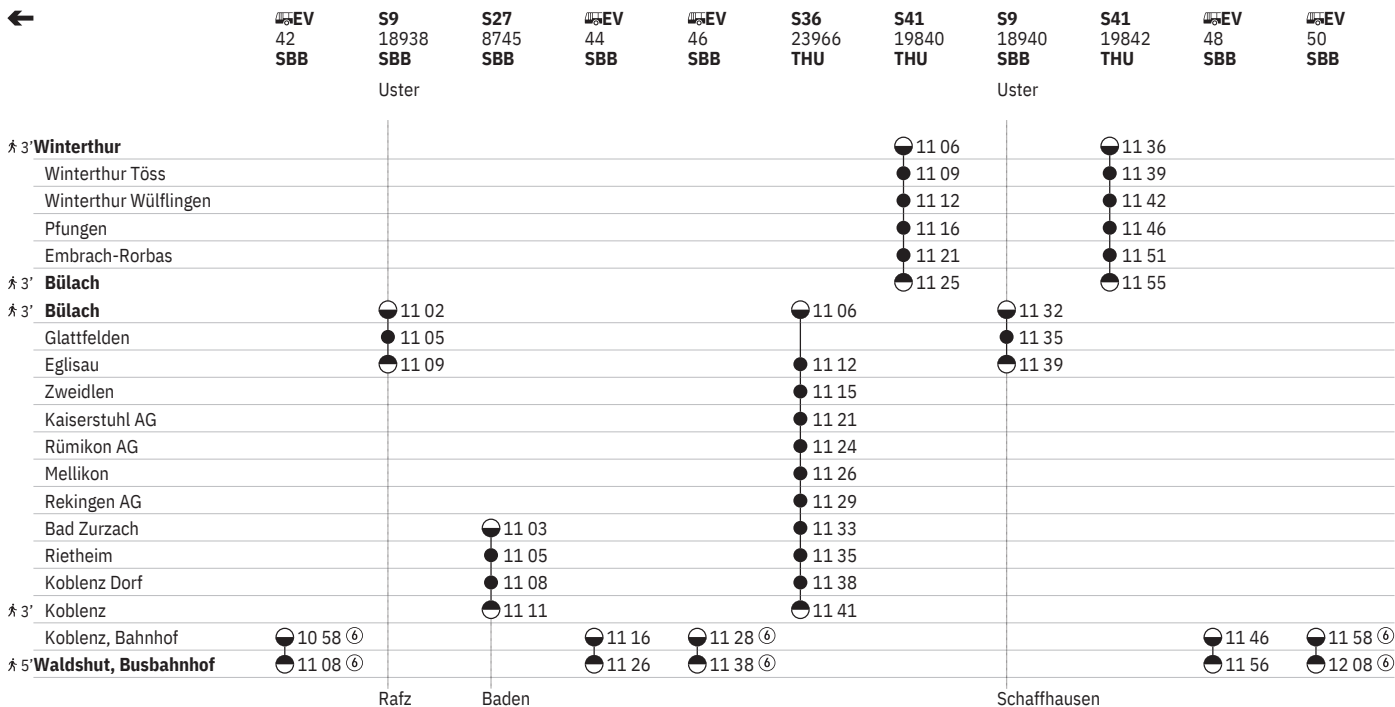

761 Winterthur - Bülach - Bad Zurzach - Koblenz - Waldshut

Stand: 25. November 2022

① - ⑦ vom 1.4.-29.10.