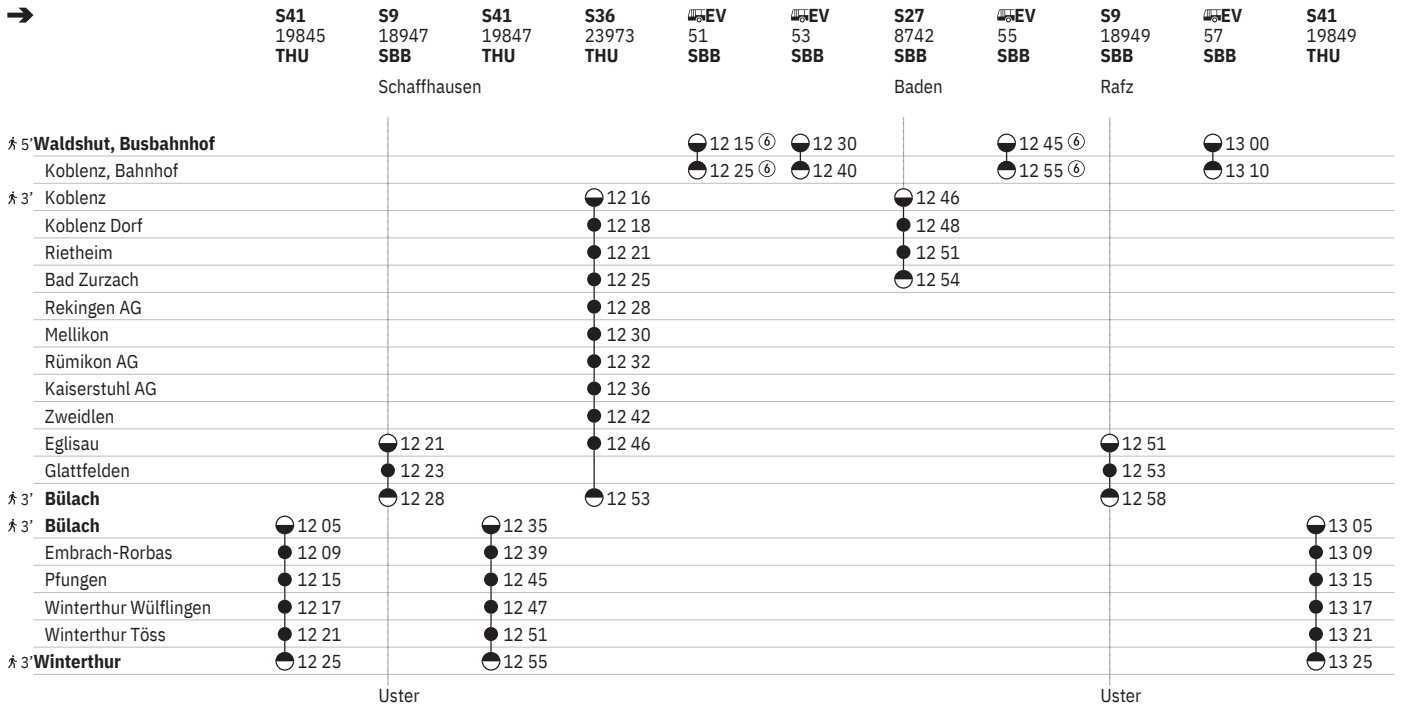

761 Waldshut - Koblenz - Bad Zurzach - Bülach - Winterthur

Stand: 25. November 2022

① - ⑦ vom 1.4.-29.10.

	S9 18937 SBB Rafz	EV 33 SBB	S41 19837 THU	S9 18939 SBB Schaffhausen	S41 19839 THU	S36 23969 THU	EV 35 SBB	EV 37 SBB	S27 8734 SBB Baden	EV 39 SBB	S9 18941 SBB Rafz
5' Waldshut, Busbahnhof		10 00					10 15 ⑥	10 30		10 45 ⑥	
Koblenz, Bahnhof		10 10					10 25 ⑥	10 40		10 55 ⑥	
3' Koblenz						10 16			10 46		
Koblenz Dorf						10 18			10 48		
Rietheim						10 21			10 51		
Bad Zurzach						10 25			10 54		
Rekingen AG						10 28					
Mellikon						10 30					
Rümikon AG						10 32					
Kaiserstuhl AG						10 36					
Zweidlen						10 42					
Eglisau	09 51			10 21		10 46					10 51
Glattfelden	09 53			10 23							10 53
3' Bülach	09 58			10 28		10 53					10 58
3' Bülach			10 05		10 35						
Embrach-Rorbas			10 09		10 39						
Pfungen			10 15		10 45						
Winterthur Wülflingen			10 17		10 47						
Winterthur Töss			10 21		10 51						
3' Winterthur			10 25		10 55						

761 Waldshut - Koblenz - Bad Zurzach - Bülach - Winterthur

Stand: 25. November 2022

① - ⑦ vom 1.4.-29.10.

761 Waldshut - Koblenz - Bad Zurzach - Bülach - Winterthur  

Stand: 25. November 2022

① - ⑦ vom 1.4.-29.10.