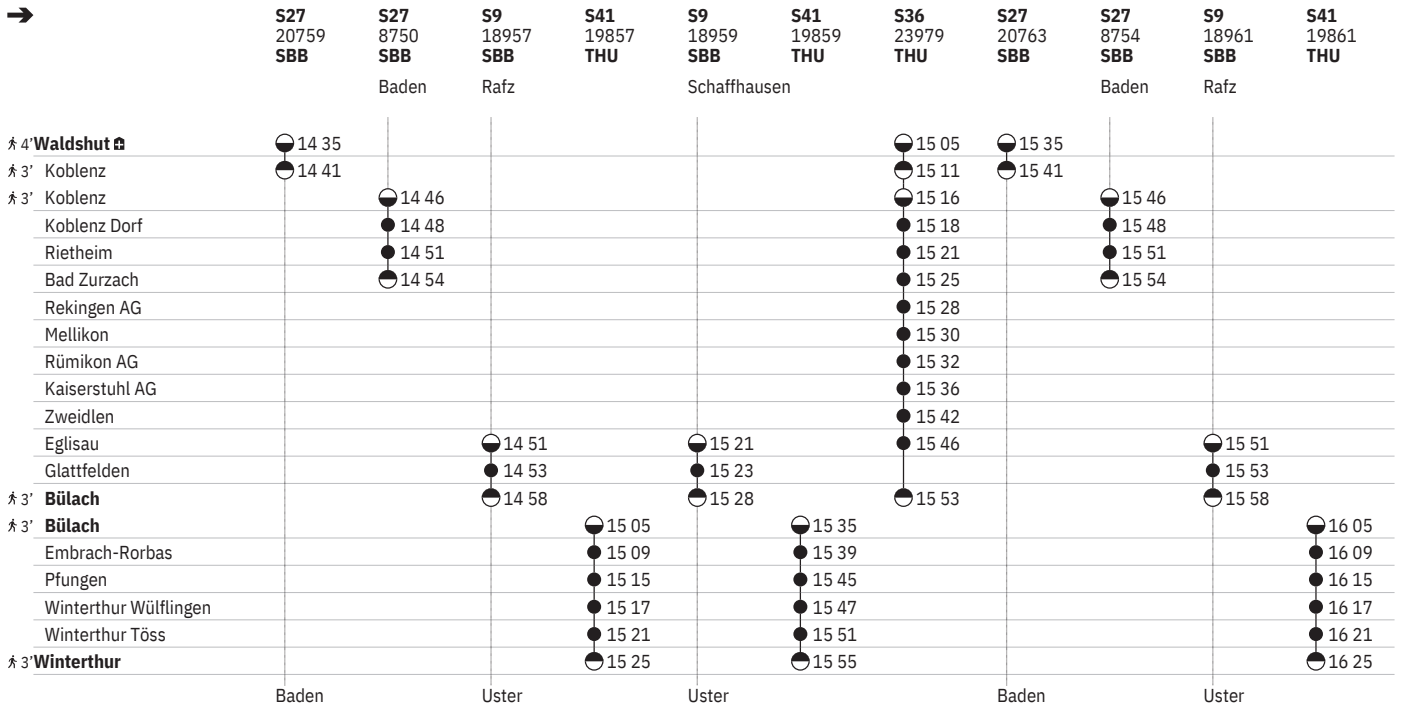

	S9 18937 SBB	S41 19837 THU	S9 18939 SBB	S41 19839 THU	S36 23969 THU	S27 20743 SBB	S27 8734 SBB	S9 18941 SBB	S41 19841 THU	S9 18943 SBB	S41 19843 THU
	Rafz		Schaffhausen			Baden		Rafz		Schaffhausen	
4' Waldshut					10 05	10 35					
3' Koblenz					10 11	10 41					
3' Koblenz					10 16		10 46				
Koblenz Dorf					10 18		10 48				
Rietheim					10 21		10 51				
Bad Zurzach					10 25		10 54				
Rekingen AG					10 28						
Mellikon					10 30						
Rümikon AG					10 32						
Kaiserstuhl AG					10 36						
Zweidlen					10 42						
Eglisau	09 51		10 21		10 46			10 51		11 21	
Glattfelden	09 53		10 23					10 53		11 23	
3' Bülach	09 58		10 28		10 53			10 58		11 28	
3' Bülach		10 05		10 35					11 05		11 35
Embrach-Rorbach		10 09		10 39					11 09		11 39
Pfungen		10 15		10 45					11 15		11 45
Winterthur Wülflingen		10 17		10 47					11 17		11 47
Winterthur Töss		10 21		10 51					11 21		11 51
3' Winterthur		10 25		10 55					11 25		11 55
	Uster		Uster			Baden		Uster		Uster	

761 Waldshut - Koblenz - Bad Zurzach - Bülach - Winterthur

Stand: 25. November 2022

① - ⑦ vom 11.12.-31.3., 30.10.-9.12.

761 Waldshut - Koblenz - Bad Zurzach - Bülach - Winterthur

Stand: 25. November 2022

① - ⑦ vom 11.12.-31.3., 30.10.-9.12.

761 Waldshut - Koblenz - Bad Zurzach - Bülach - Winterthur

Stand: 25. November 2022

① - ⑦ vom 11.12.-31.3., 30.10.-9.12.

761 Waldshut - Koblenz - Bad Zurzach - Bülach - Winterthur

Stand: 25. November 2022

① - ⑦ vom 11.12.-31.3., 30.10.-9.12.

761 Waldshut - Koblenz - Bad Zurzach - Bülach - Winterthur

Stand: 25. November 2022

① - ⑦ vom 11.12.-31.3., 30.10.-9.12.

761 Winterthur - Bülach - Bad Zurzach - Koblenz - Waldshut