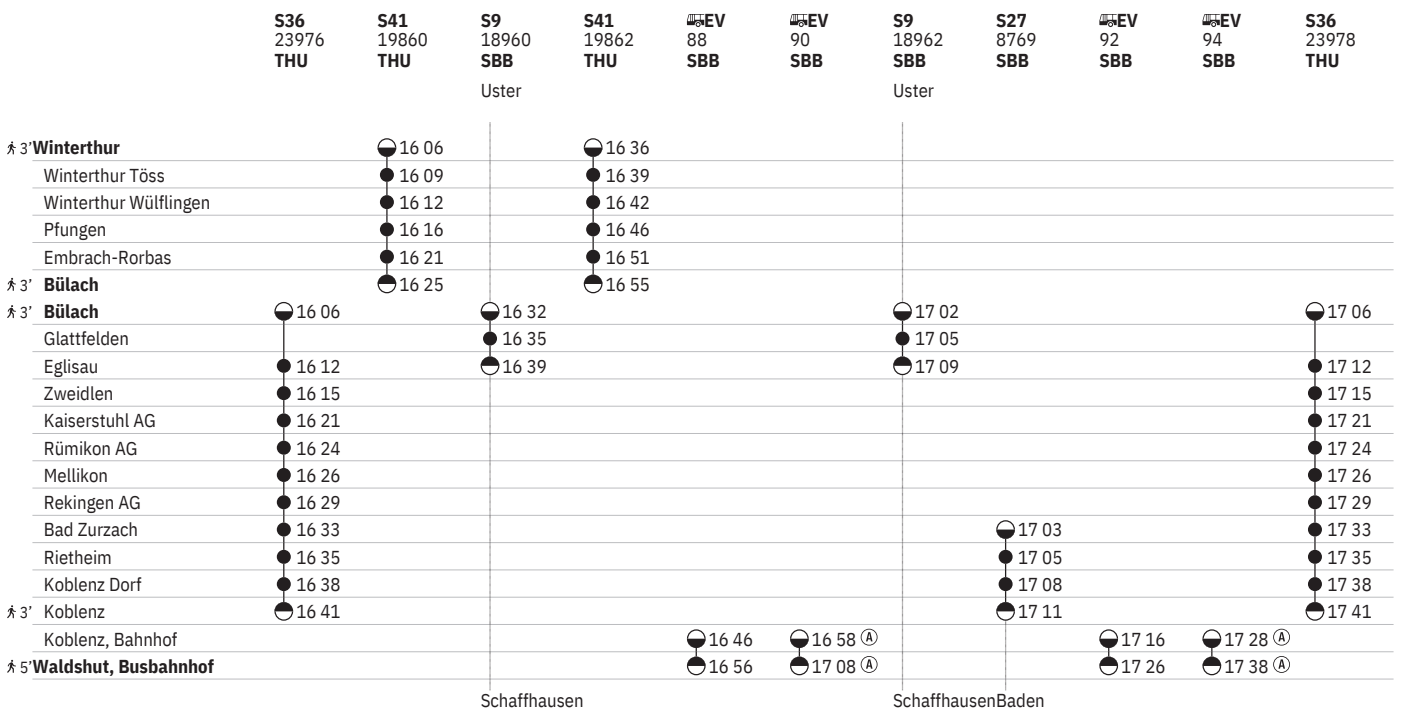

761 Winterthur - Bülach - Bad Zurzach - Koblenz - Waldshut

Stand: 25. November 2022

① - ⑦ vom 1.4.-29.10.