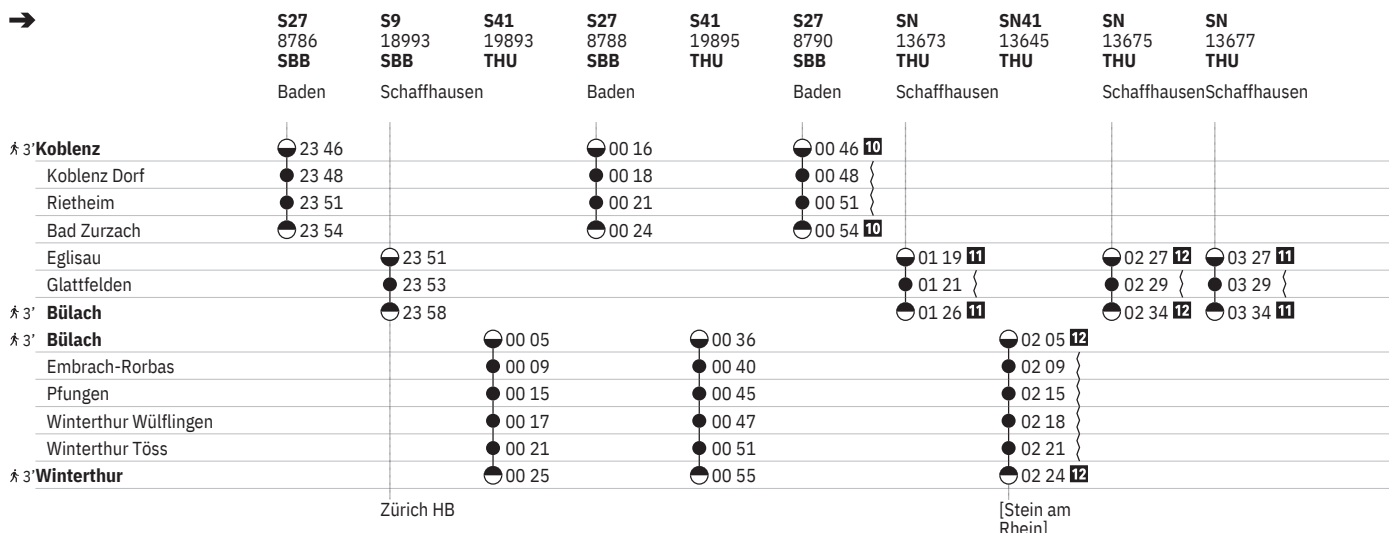

① - ⑦ vom 11.12.-31.3., 30.10.-9.12.

761 Waldshut - Koblenz - Bad Zurzach - Bülach - Winterthur

Stand: 25. November 2022

① - ⑦ vom 11.12.-31.3., 30.10.-9.12.

761 Waldshut - Koblenz - Bad Zurzach - Bülach - Winterthur

Stand: 25. November 2022

① - ⑦ vom 11.12.-31.3., 30.10.-9.12.

761 Waldshut - Koblenz - Bad Zurzach - Bülach - Winterthur

Stand: 25. November 2022

① - ⑦ vom 11.12.-31.3., 30.10.-9.12.

761 Winterthur - Bülach - Bad Zurzach - Koblenz - Waldshut

Stand: 25. November 2022

① - ⑦ vom 11.12.-31.3., 30.10.-9.12.

10 Nacht ⑤/⑥ - ⑥/⑦

11 Nacht ⑤/⑥ - ⑥/⑦ vom 10.12./11.12.-25.3./26.3., 3.11./4.11.-8.12./9.12. ohne 24.12./25.12.

12 Nacht ⑤/⑥ - ⑥/⑦ vom 10.12./11.12.-24.3./25.3., 3.11./4.11.-8.12./9.12. ohne 24.12./25.12.

761 Winterthur - Bülach - Bad Zurzach - Koblenz - Waldshut

Stand: 25. November 2022

① - ⑦ vom 11.12.-31.3., 30.10.-9.12.

761 Winterthur - Bülach - Bad Zurzach - Koblenz - Waldshut

Stand: 25. November 2022