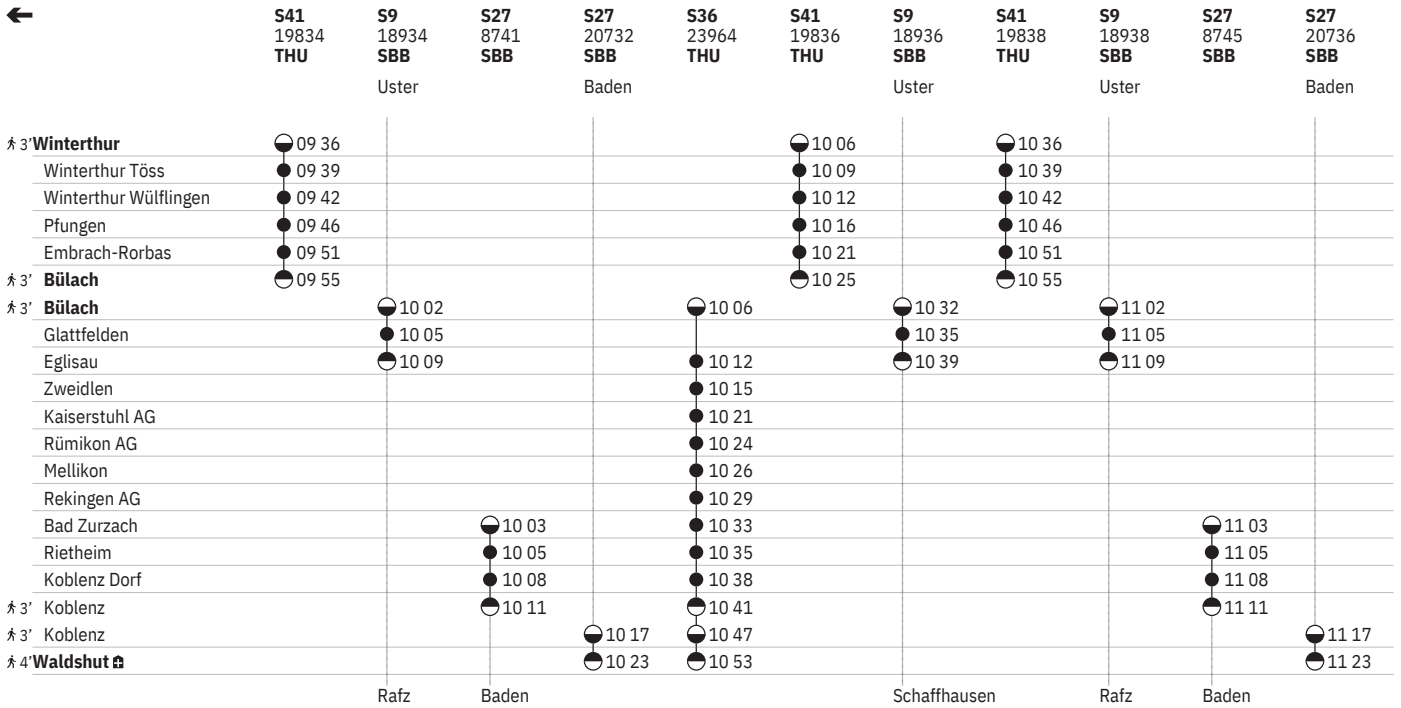

Stand: 25. November 2022

① - ⑦ vom 11.12.-31.3., 30.10.-9.12.

10 Nacht ⑤/⑥ - ⑥/⑦

11 Nacht ⑤/⑥ - ⑥/⑦ vom 10.12./11.12.-25.3./26.3., 3.11./4.11.-8.12./9.12. ohne 24.12./25.12.

12 Nacht ⑤/⑥ - ⑥/⑦ vom 10.12./11.12.-24.3./25.3., 3.11./4.11.-8.12./9.12. ohne 24.12./25.12.

761 Winterthur - Bülach - Bad Zurzach - Koblenz - Waldshut

Stand: 25. November 2022

① - ⑦ vom 11.12.-31.3., 30.10.-9.12.

761 Winterthur - Bülach - Bad Zurzach - Koblenz - Waldshut

Stand: 25. November 2022

① - ⑦ vom 11.12.-31.3., 30.10.-9.12.

761 Winterthur - Bülach - Bad Zurzach - Koblenz - Waldshut

Stand: 25. November 2022

① - ⑦ vom 11.12.-31.3., 30.10.-9.12.

761 Winterthur - Bülach - Bad Zurzach - Koblenz - Waldshut

Stand: 25. November 2022

① - ⑦ vom 11.12.-31.3., 30.10.-9.12.

761 Winterthur - Bülach - Bad Zurzach - Koblenz - Waldshut

Stand: 25. November 2022

① - ⑦ vom 11.12.-31.3., 30.10.-9.12.

761 Winterthur - Bülach - Bad Zurzach - Koblenz - Waldshut