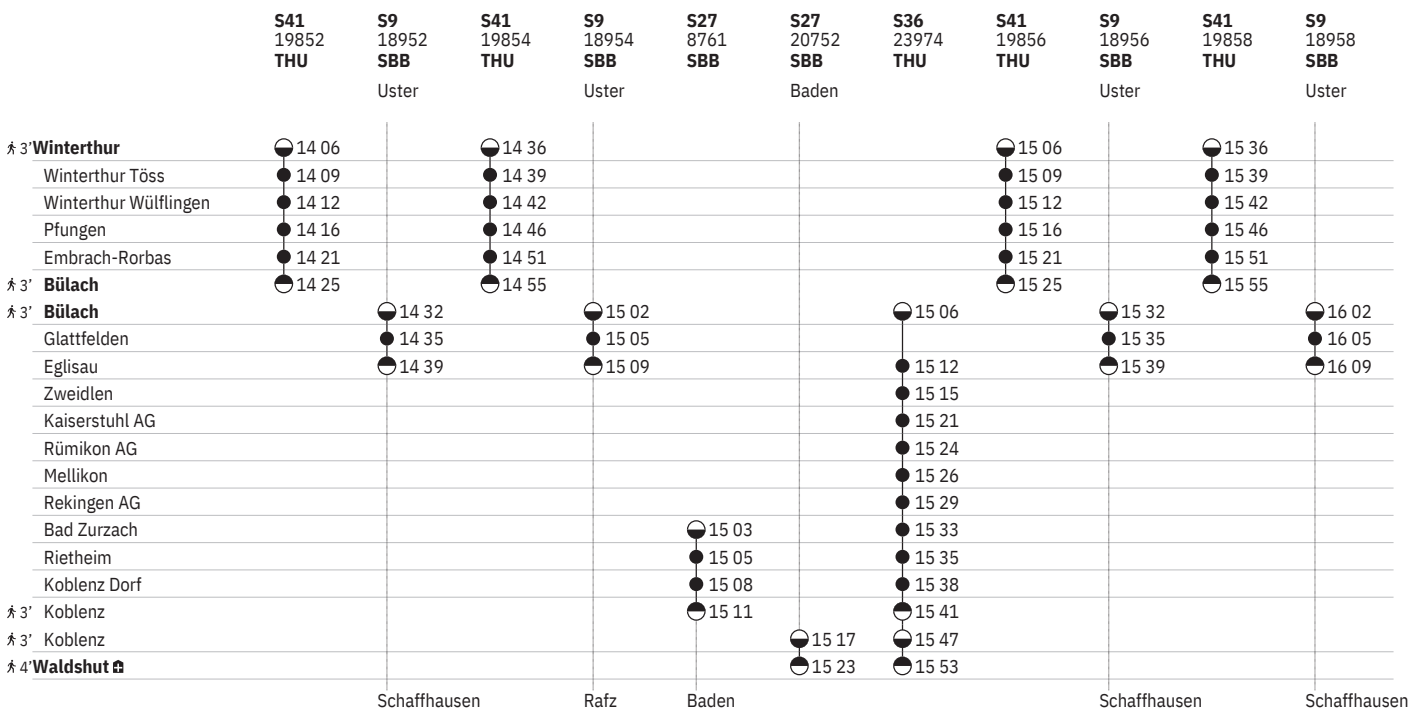

Stand: 25. November 2022

① - ⑦ vom 11.12.-31.3., 30.10.-9.12.

10 Nacht ⑤/⑥ - ⑥/⑦

11 Nacht ⑤/⑥ - ⑥/⑦ vom 10.12./11.12.-25.3./26.3., 3.11./4.11.-8.12./9.12. ohne 24.12./25.12.

12 Nacht ⑤/⑥ - ⑥/⑦ vom 10.12./11.12.-24.3./25.3., 3.11./4.11.-8.12./9.12. ohne 24.12./25.12.

761 Winterthur - Bülach - Bad Zurzach - Koblenz - Waldshut

Stand: 25. November 2022

① - ⑦ vom 11.12.-31.3., 30.10.-9.12.

761 Winterthur - Bülach - Bad Zurzach - Koblenz - Waldshut

Stand: 25. November 2022

① - ⑦ vom 11.12.-31.3., 30.10.-9.12.

761 Winterthur - Bülach - Bad Zurzach - Koblenz - Waldshut

Stand: 25. November 2022

① - ⑦ vom 11.12.-31.3., 30.10.-9.12.

761 Winterthur - Bülach - Bad Zurzach - Koblenz - Waldshut

Stand: 25. November 2022

① - ⑦ vom 11.12.-31.3., 30.10.-9.12.

761 Winterthur - Bülach - Bad Zurzach - Koblenz - Waldshut

Stand: 25. November 2022

① - ⑦ vom 11.12.-31.3., 30.10.-9.12.

761 Winterthur - Bülach - Bad Zurzach - Koblenz - Waldshut