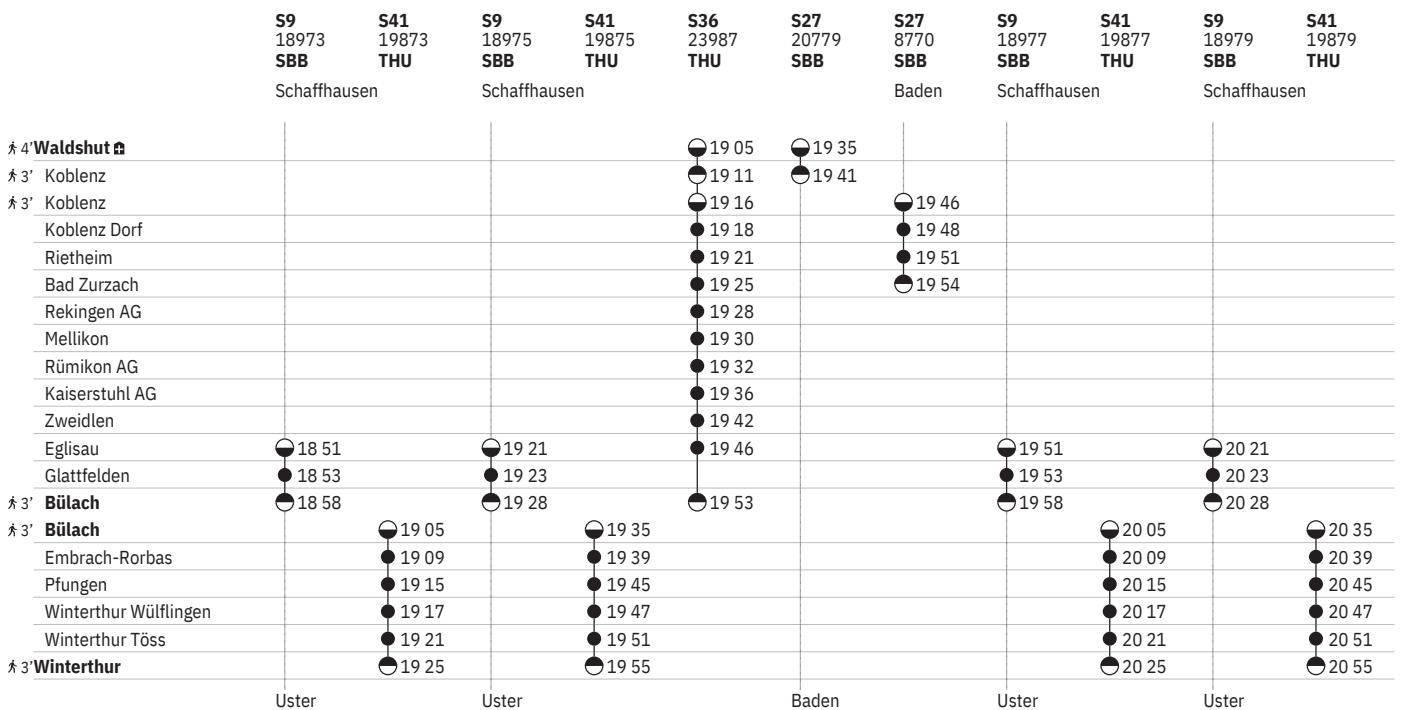

	S9 18937 SBB	S41 19837 THU	S9 18939 SBB	S41 19839 THU	S36 23969 THU	S27 20743 SBB	S27 8734 SBB	S9 18941 SBB	S41 19841 THU	S9 18943 SBB	S41 19843 THU
	Rafz		Schaffhausen			Baden		Rafz		Schaffhausen	
4' Waldshut					10 05	10 35					
3' Koblenz					10 11	10 41					
3' Koblenz					10 16		10 46				
Koblenz Dorf					10 18		10 48				
Rietheim					10 21		10 51				
Bad Zurzach					10 25		10 54				
Rekingen AG					10 28						
Mellikon					10 30						
Rümikon AG					10 32						
Kaiserstuhl AG					10 36						
Zweidlen					10 42						
Eglisau	09 51		10 21		10 46			10 51		11 21	
Glattfelden	09 53		10 23					10 53		11 23	
3' Bülach	09 58		10 28		10 53			10 58		11 28	
3' Bülach		10 05		10 35					11 05		11 35
Embrach-Rorbach		10 09		10 39					11 09		11 39
Pfungen		10 15		10 45					11 15		11 45
Winterthur Wülflingen		10 17		10 47					11 17		11 47
Winterthur Töss		10 21		10 51					11 21		11 51
3' Winterthur		10 25		10 55					11 25		11 55
	Uster		Uster			Baden		Uster		Uster	

761 Waldshut - Koblenz - Bad Zurzach - Bülach - Winterthur

Stand: 25. November 2022

① - ⑦ vom 11.12.-31.3., 30.10.-9.12.

761 Waldshut - Koblenz - Bad Zurzach - Bülach - Winterthur

Stand: 25. November 2022

① - ⑦ vom 11.12.-31.3., 30.10.-9.12.

761 Waldshut - Koblenz - Bad Zurzach - Bülach - Winterthur

Stand: 25. November 2022

① - ⑦ vom 11.12.-31.3., 30.10.-9.12.

761 Waldshut - Koblenz - Bad Zurzach - Bülach - Winterthur

Stand: 25. November 2022

① - ⑦ vom 11.12.-31.3., 30.10.-9.12.

761 Waldshut - Koblenz - Bad Zurzach - Bülach - Winterthur

Stand: 25. November 2022

① - ⑦ vom 11.12.-31.3., 30.10.-9.12.

761 Winterthur - Bülach - Bad Zurzach - Koblenz - Waldshut