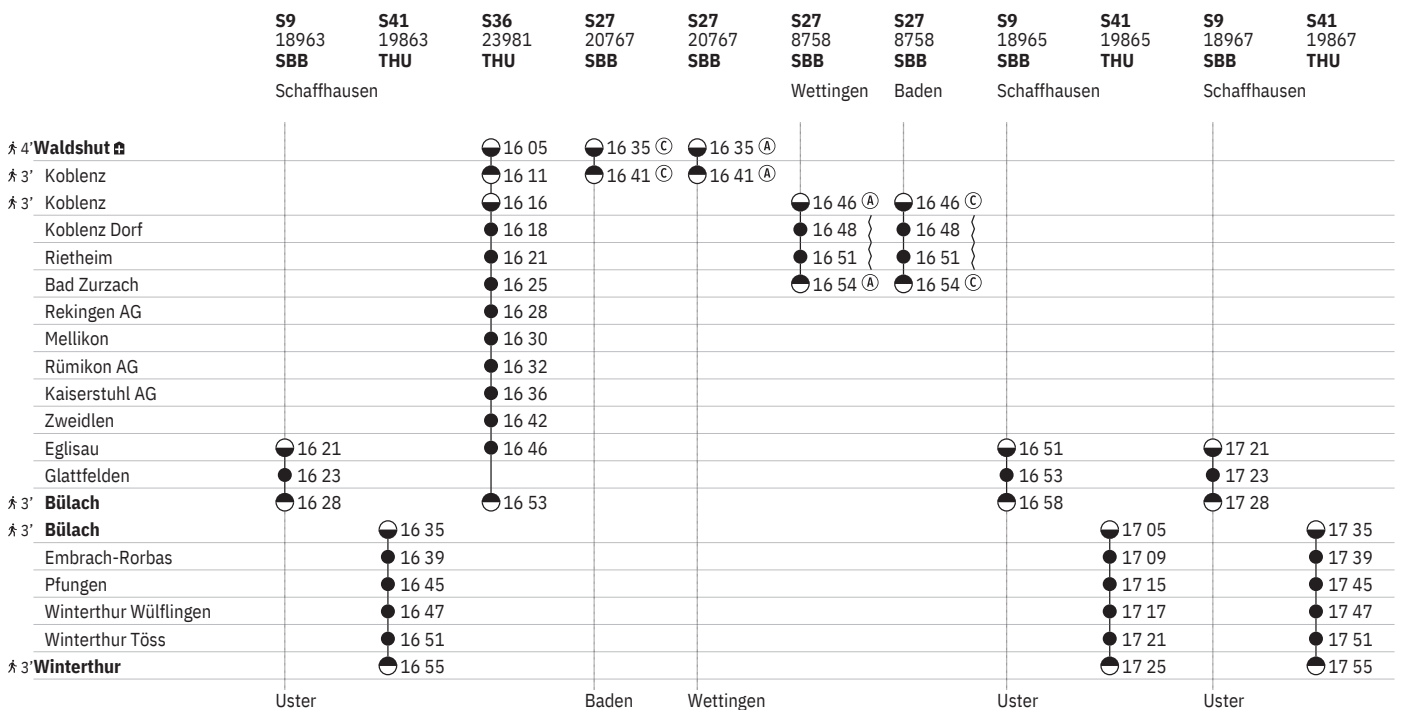

	S9 18937 SBB	S41 19837 THU	S9 18939 SBB	S41 19839 THU	S36 23969 THU	S27 20743 SBB	S27 8734 SBB	S9 18941 SBB	S41 19841 THU	S9 18943 SBB	S41 19843 THU
	Rafz		Schaffhausen			Baden		Rafz		Schaffhausen	
4' Waldshut					10 05	10 35					
3' Koblenz					10 11	10 41					
3' Koblenz					10 16		10 46				
Koblenz Dorf					10 18		10 48				
Rietheim					10 21		10 51				
Bad Zurzach					10 25		10 54				
Rekingen AG					10 28						
Mellikon					10 30						
Rümikon AG					10 32						
Kaiserstuhl AG					10 36						
Zweidlen					10 42						
Eglisau	09 51		10 21		10 46			10 51		11 21	
Glattfelden	09 53		10 23					10 53		11 23	
3' Bülach	09 58		10 28		10 53			10 58		11 28	
3' Bülach		10 05		10 35					11 05		11 35
Embrach-Rorbach		10 09		10 39					11 09		11 39
Pfungen		10 15		10 45					11 15		11 45
Winterthur Wülflingen		10 17		10 47					11 17		11 47
Winterthur Töss		10 21		10 51					11 21		11 51
3' Winterthur		10 25		10 55					11 25		11 55
	Uster		Uster			Baden		Uster		Uster	

761 Waldshut - Koblenz - Bad Zurzach - Bülach - Winterthur

Stand: 25. November 2022

① - ⑦ vom 11.12.-31.3., 30.10.-9.12.

761 Waldshut - Koblenz - Bad Zurzach - Bülach - Winterthur

Stand: 25. November 2022

① - ⑦ vom 11.12.-31.3., 30.10.-9.12.

761 Waldshut - Koblenz - Bad Zurzach - Bülach - Winterthur

Stand: 25. November 2022

① - ⑦ vom 11.12.-31.3., 30.10.-9.12.

761 Waldshut - Koblenz - Bad Zurzach - Bülach - Winterthur

Stand: 25. November 2022

① - ⑦ vom 11.12.-31.3., 30.10.-9.12.

761 Waldshut - Koblenz - Bad Zurzach - Bülach - Winterthur

Stand: 25. November 2022

① - ⑦ vom 11.12.-31.3., 30.10.-9.12.

761 Winterthur - Bülach - Bad Zurzach - Koblenz - Waldshut