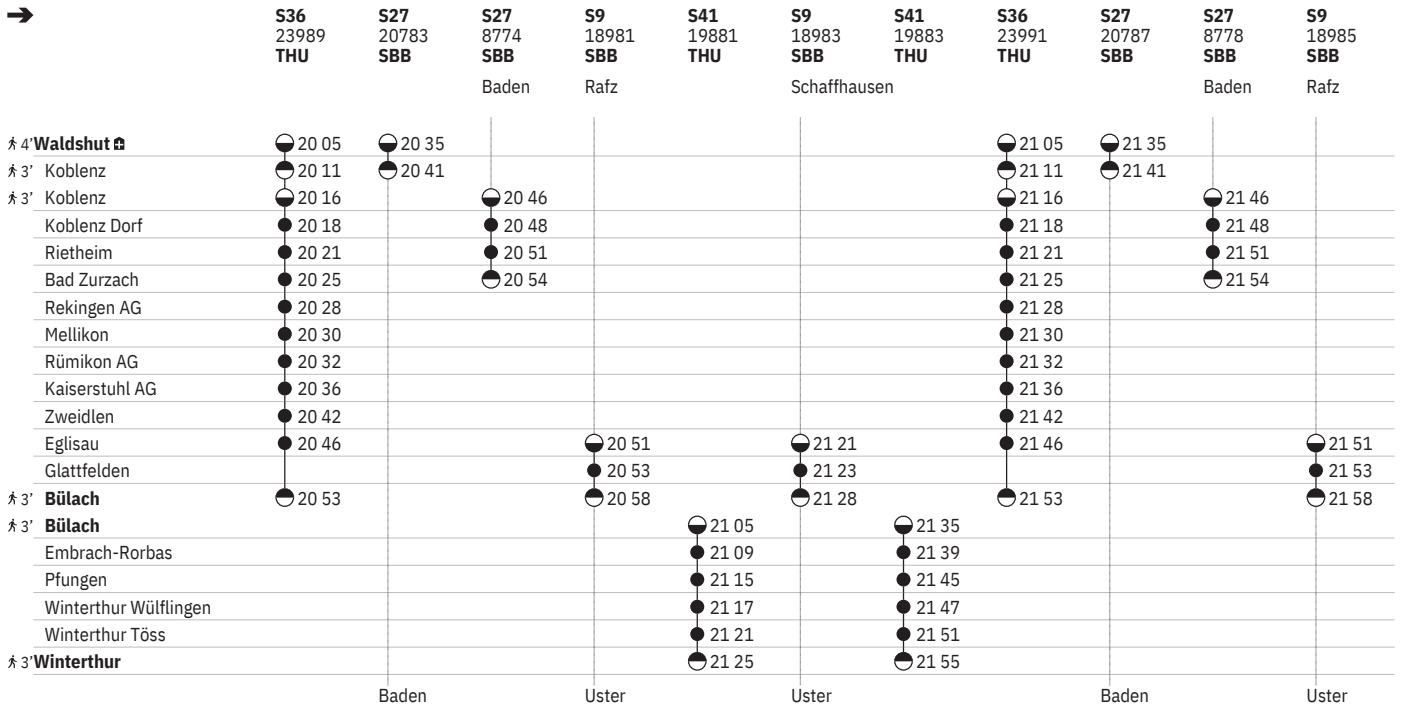

761 Waldshut - Koblenz - Bad Zurzach - Bülach - Winterthur

Stand: 25. November 2022

① - ⑦ vom 11.12.-31.3., 30.10.-9.12.

761 Waldshut - Koblenz - Bad Zurzach - Bülach - Winterthur

Stand: 25. November 2022

① - ⑦ vom 11.12.-31.3., 30.10.-9.12.

761 Waldshut - Koblenz - Bad Zurzach - Bülach - Winterthur

Stand: 25. November 2022

① - ⑦ vom 11.12.-31.3., 30.10.-9.12.

761 Waldshut - Koblenz - Bad Zurzach - Bülach - Winterthur

Stand: 25. November 2022

① - ⑦ vom 11.12.-31.3., 30.10.-9.12.

761 Waldshut - Koblenz - Bad Zurzach - Bülach - Winterthur

Stand: 25. November 2022

① - ⑦ vom 11.12.-31.3., 30.10.-9.12.

761 Winterthur - Bülach - Bad Zurzach - Koblenz - Waldshut

Stand: 25. November 2022

① - ⑦ vom 11.12.-31.3., 30.10.-9.12.

10 Nacht ⑤/⑥ - ⑥/⑦

11 Nacht ⑤/⑥ - ⑥/⑦ vom 10.12./11.12.-25.3./26.3., 3.11./4.11.-8.12./9.12. ohne 24.12./25.12.

12 Nacht ⑤/⑥ - ⑥/⑦ vom 10.12./11.12.-24.3./25.3., 3.11./4.11.-8.12./9.12. ohne 24.12./25.12.