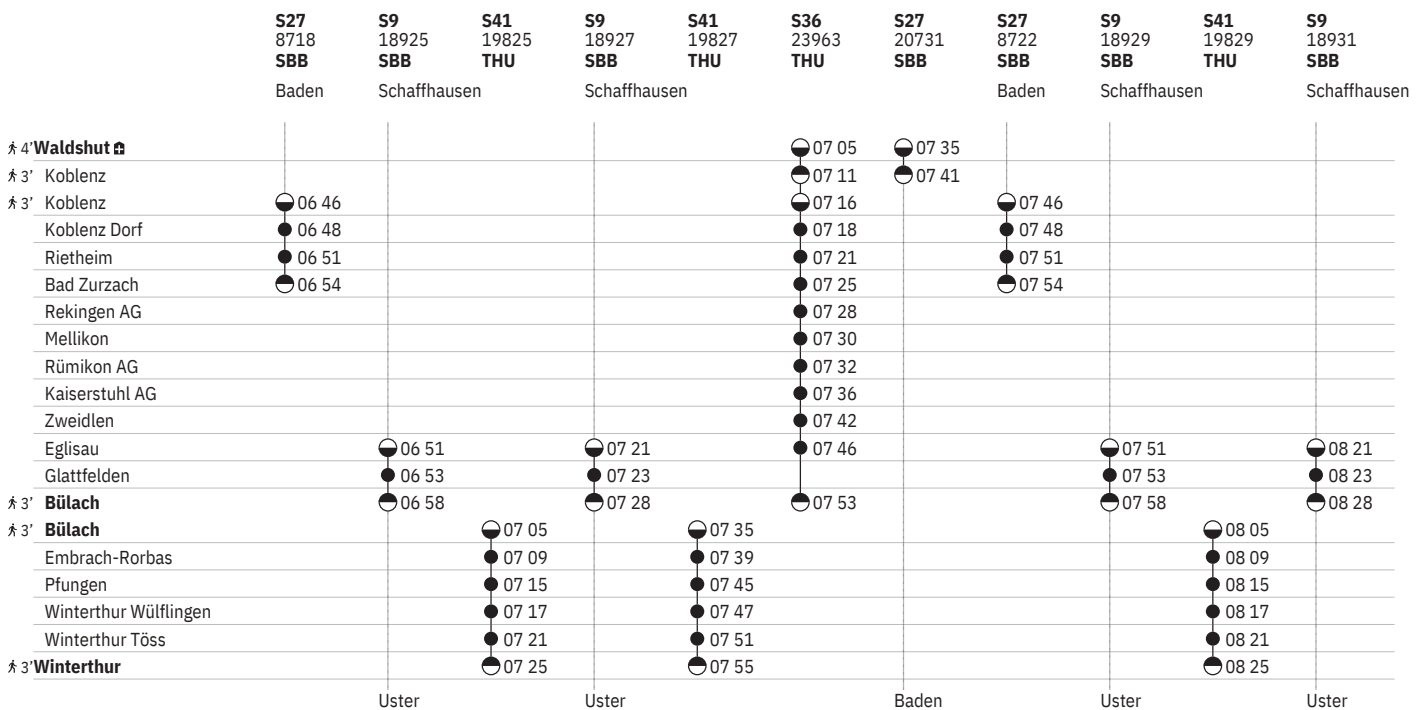

761 Waldshut - Koblenz - Bad Zurzach - Bülach - Winterthur

Stand: 25. November 2022

① - ⑦ vom 11.12.-31.3., 30.10.-9.12.

761 Waldshut - Koblenz - Bad Zurzach - Bülach - Winterthur

Stand: 25. November 2022

① - ⑦ vom 11.12.-31.3., 30.10.-9.12.

	S41 19831 THU	S36 23965 THU	S27 20735 SBB	S27 8726 SBB	S9 18933 SBB	S41 19833 THU	S9 18935 SBB	S41 19835 THU	S36 23967 THU	S27 20739 SBB	S27 8730 SBB
				Baden	Schaffhausen		Schaffhausen				Baden
4' Waldshut		08 05	08 35						09 05	09 35	
3' Koblenz		08 11	08 41						09 11	09 41	
3' Koblenz		08 16		08 46					09 16		09 46
Koblenz Dorf		08 18		08 48					09 18		09 48
Rietheim		08 21		08 51					09 21		09 51
Bad Zurzach		08 25		08 54					09 25		09 54
Rekingen AG		08 28							09 28		
Mellikon		08 30							09 30		
Rümikon AG		08 32							09 32		
Kaiserstuhl AG		08 36							09 36		
Zweidlen		08 42							09 42		
Eglisau		08 46			08 51		09 21		09 46		
Glattfelden					08 53		09 23				
3' Bülach		08 53			08 58		09 28		09 53		
3' Bülach	08 35					09 05		09 35			
Embrach-Rorbach	08 39					09 09		09 39			
Pfungen	08 45					09 15		09 45			
Winterthur Wülflingen	08 47					09 17		09 47			
Winterthur Töss	08 51					09 21		09 51			
3' Winterthur	08 55					09 25		09 55			
			Baden		Uster		Uster			Baden	