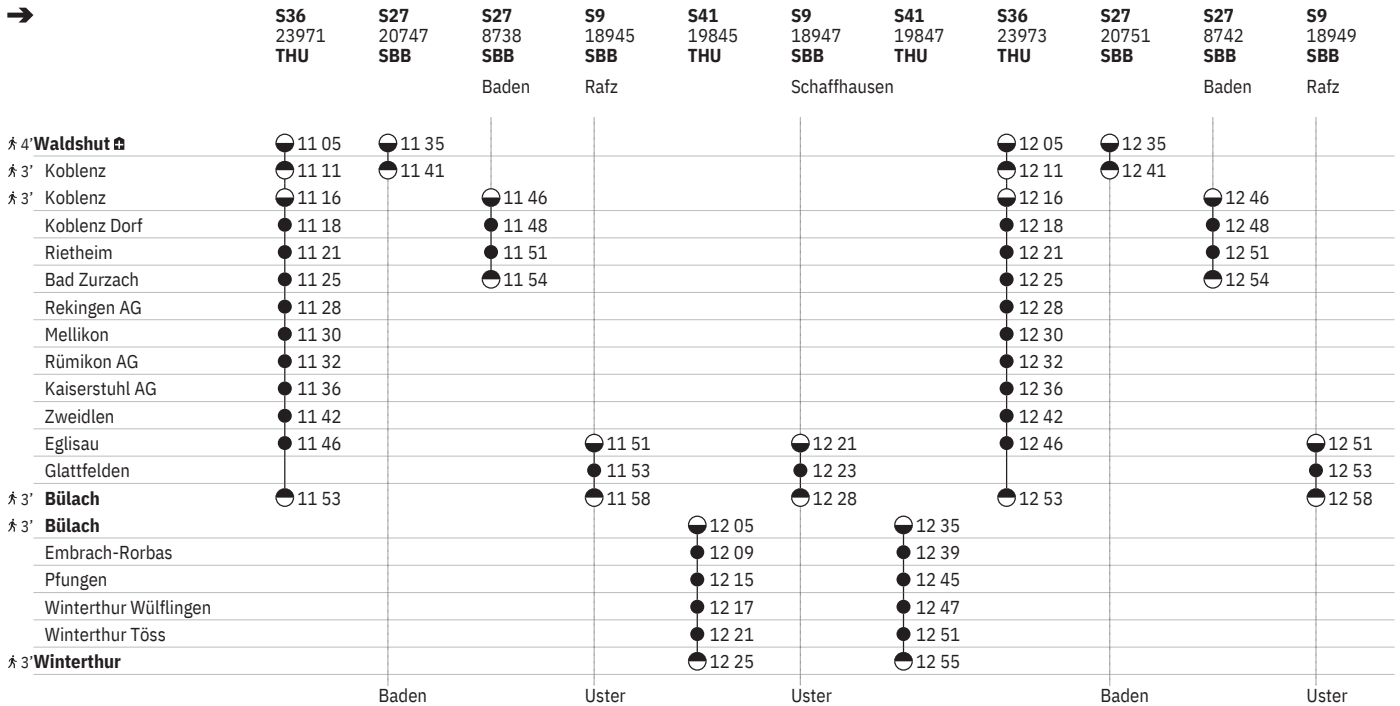

761 Waldshut - Koblenz - Bad Zurzach - Bülach - Winterthur

Stand: 25. November 2022

① - ⑦ vom 11.12.-31.3., 30.10.-9.12.

761 Waldshut - Koblenz - Bad Zurzach - Bülach - Winterthur

Stand: 25. November 2022

① - ⑦ vom 11.12.-31.3., 30.10.-9.12.

	S41 19831 THU	S36 23965 THU	S27 20735 SBB	S27 8726 SBB	S9 18933 SBB	S41 19833 THU	S9 18935 SBB	S41 19835 THU	S36 23967 THU	S27 20739 SBB	S27 8730 SBB
				Baden	Schaffhausen		Schaffhausen				Baden
4' Waldshut		08 05	08 35						09 05	09 35	
3' Koblenz		08 11	08 41						09 11	09 41	
3' Koblenz		08 16		08 46					09 16		09 46
Koblenz Dorf		08 18		08 48					09 18		09 48
Rietheim		08 21		08 51					09 21		09 51
Bad Zurzach		08 25		08 54					09 25		09 54
Rekingen AG		08 28							09 28		
Mellikon		08 30							09 30		
Rümikon AG		08 32							09 32		
Kaiserstuhl AG		08 36							09 36		
Zweidlen		08 42							09 42		
Eglisau		08 46			08 51		09 21		09 46		
Glattfelden					08 53		09 23				
3' Bülach		08 53			08 58		09 28		09 53		
3' Bülach	08 35					09 05		09 35			
Embrach-Rorbach	08 39					09 09		09 39			
Pfungen	08 45					09 15		09 45			
Winterthur Wülflingen	08 47					09 17		09 47			
Winterthur Töss	08 51					09 21		09 51			
3' Winterthur	08 55					09 25		09 55			
			Baden		Uster		Uster			Baden	