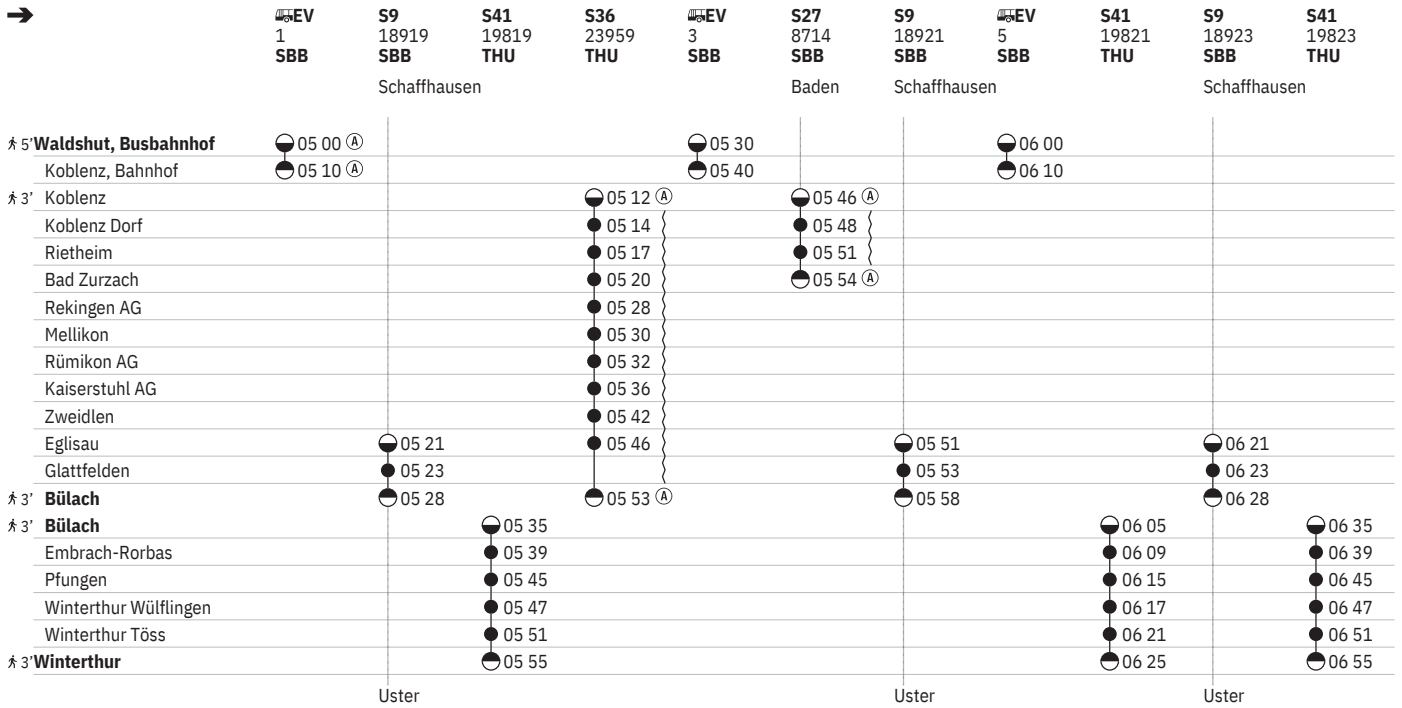

10 Nacht ⑤/⑥ - ⑥/⑦

11 Nacht ⑤/⑥ - ⑥/⑦ vom 10.12./11.12.-25.3./26.3.,
3.11./4.11.-8.12./9.12. ohne 24.12./25.12.

12 Nacht ⑤/⑥ - ⑥/⑦ vom 10.12./11.12.-24.3./25.3.,
3.11./4.11.-8.12./9.12. ohne 24.12./25.12.

13 Nacht ①/② - ④/⑤, ⑦/①

761 Waldshut - Koblenz - Bad Zurzach - Bülach - Winterthur

Stand: 25. November 2022

① - ⑦ vom 1.4.-29.10.

761 Waldshut - Koblenz - Bad Zurzach - Bülach - Winterthur

Stand: 25. November 2022