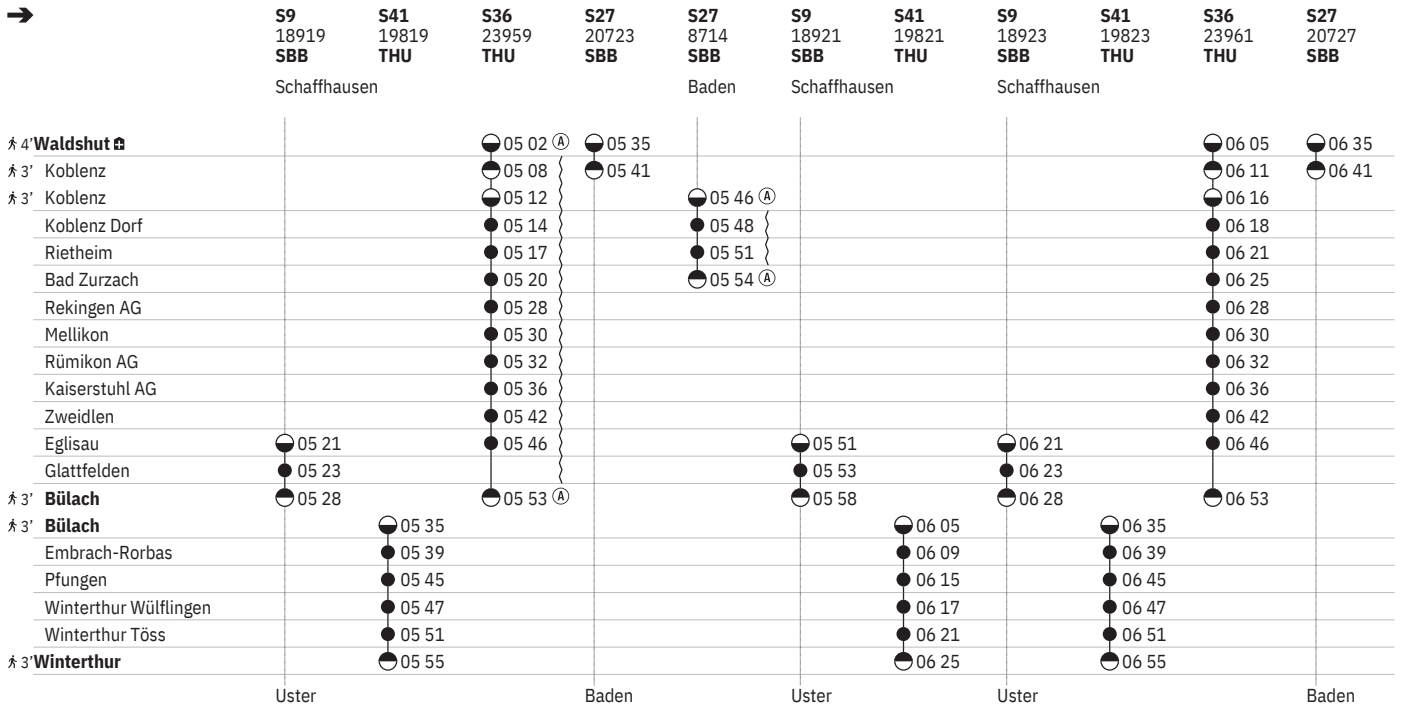

761 Waldshut - Koblenz - Bad Zurzach - Bülach - Winterthur

Stand: 25. November 2022

① - ⑦ vom 11.12.-31.3., 30.10.-9.12.

761 Waldshut - Koblenz - Bad Zurzach - Bülach - Winterthur

Stand: 25. November 2022

① - ⑦ vom 11.12.-31.3., 30.10.-9.12.

	S41 19831 THU	S36 23965 THU	S27 20735 SBB	S27 8726 SBB	S9 18933 SBB	S41 19833 THU	S9 18935 SBB	S41 19835 THU	S36 23967 THU	S27 20739 SBB	S27 8730 SBB
				Baden	Schaffhausen		Schaffhausen				Baden
4' Waldshut		08 05	08 35						09 05	09 35	
3' Koblenz		08 11	08 41						09 11	09 41	
3' Koblenz		08 16		08 46					09 16		09 46
Koblenz Dorf		08 18		08 48					09 18		09 48
Rietheim		08 21		08 51					09 21		09 51
Bad Zurzach		08 25		08 54					09 25		09 54
Rekingen AG		08 28							09 28		
Mellikon		08 30							09 30		
Rümikon AG		08 32							09 32		
Kaiserstuhl AG		08 36							09 36		
Zweidlen		08 42							09 42		
Eglisau		08 46			08 51		09 21		09 46		
Glattfelden					08 53		09 23				
3' Bülach		08 53			08 58		09 28		09 53		
3' Bülach	08 35					09 05		09 35			
Embrach-Rorbach	08 39					09 09		09 39			
Pfungen	08 45					09 15		09 45			
Winterthur Wülflingen	08 47					09 17		09 47			
Winterthur Töss	08 51					09 21		09 51			
3' Winterthur	08 55					09 25		09 55			
			Baden		Uster		Uster			Baden	