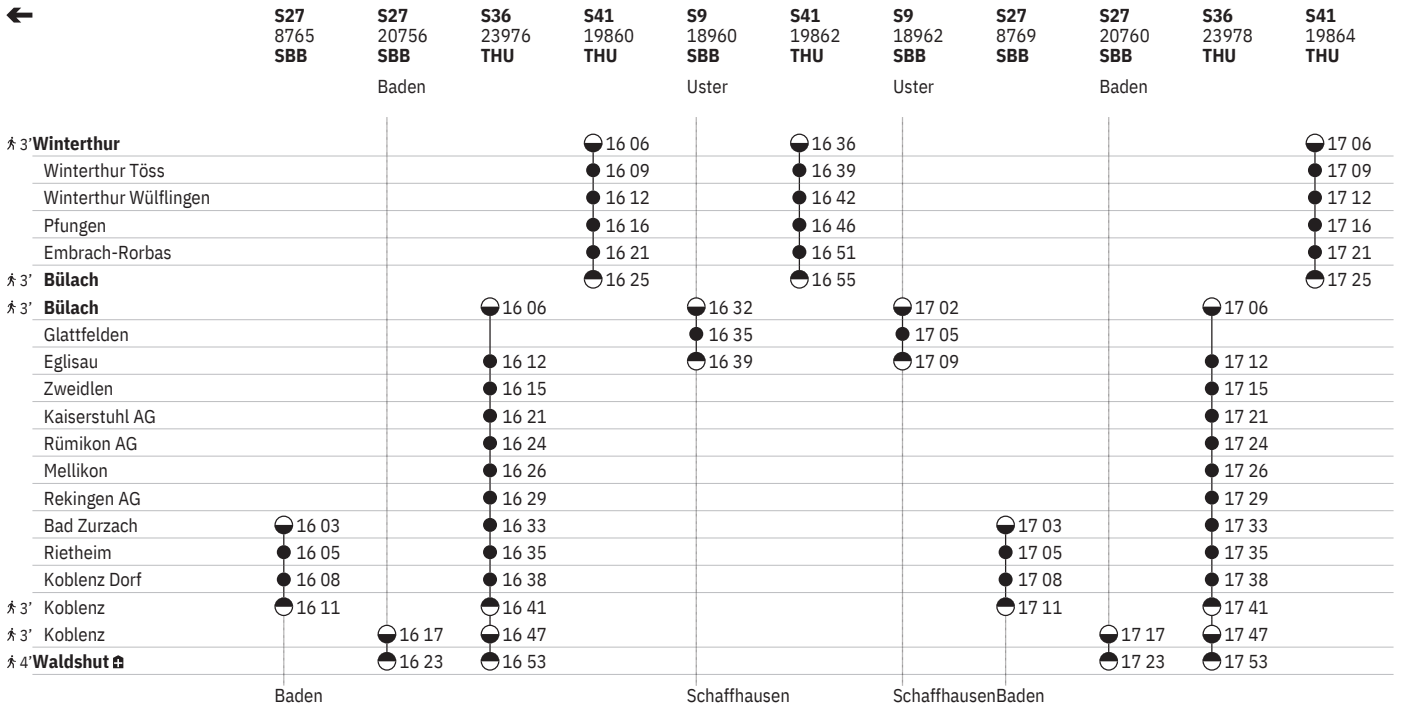

761 Winterthur - Bülach - Bad Zurzach - Koblenz - Waldshut

Stand: 25. November 2022

① - ⑦ vom 11.12.-31.3., 30.10.-9.12.

761 Winterthur - Bülach - Bad Zurzach - Koblenz - Waldshut

Stand: 25. November 2022

① - ⑦ vom 11.12.-31.3., 30.10.-9.12.

761 Winterthur - Bülach - Bad Zurzach - Koblenz - Waldshut

Stand: 25. November 2022

① - ⑦ vom 11.12.-31.3., 30.10.-9.12.

761 Winterthur - Bülach - Bad Zurzach - Koblenz - Waldshut

Stand: 25. November 2022

① - ⑦ vom 11.12.-31.3., 30.10.-9.12.

761 Winterthur - Bülach - Bad Zurzach - Koblenz - Waldshut

Stand: 25. November 2022

① - ⑦ vom 11.12.-31.3., 30.10.-9.12.

761 Winterthur - Bülach - Bad Zurzach - Koblenz - Waldshut

Stand: 25. November 2022

① - ⑦ vom 11.12.-31.3., 30.10.-9.12.

	S36 23988 THU	S41 19884 THU	S9 18984 SBB	S41 19886 THU	S9 18986 SBB	S27 8793 SBB	S41 19888 THU	S27 20784 SBB	S9 18988 SBB	S41 19890 THU	S9 18990 SBB
			Uster		Uster			Baden	Uster		Uster
✚ 3' Winterthur		● 22 06		● 22 36			● 23 06			● 23 36	
Winterthur Töss		● 22 09		● 22 39			● 23 09			● 23 39	
Winterthur Wülflingen		● 22 12		● 22 42			● 23 12			● 23 42	
Pfungen		● 22 16		● 22 46			● 23 16			● 23 46	
Embrach-Rorbas		● 22 21		● 22 51			● 23 21			● 23 51	
✚ 3' Bülach		● 22 25		● 22 55			● 23 25			● 23 55	
✚ 3' Bülach	● 22 06		● 22 32		● 23 02				● 23 32		● 00 02
Glattfelden			● 22 35		● 23 05				● 23 35		● 00 05
Eglisau	● 22 12		● 22 39		● 23 09				● 23 39		● 00 09
Zweidlen	● 22 15										
Kaiserstuhl AG	● 22 21										
Rümikon AG	● 22 24										
Mellikon	● 22 26										
Rekingen AG	● 22 29										
Bad Zurzach	● 22 33					● 23 03					
Rietheim	● 22 35					● 23 05					
Koblenz Dorf	● 22 38					● 23 08					
✚ 3' Koblenz	● 22 41					● 23 11					
✚ 3' Koblenz	● 22 47							● 23 17			
✚ 4' Waldshut	● 22 53							● 23 23			
			Schaffhausen		SchaffhausenBaden				[Singen (Hohentwiel)]		Schaffhausen