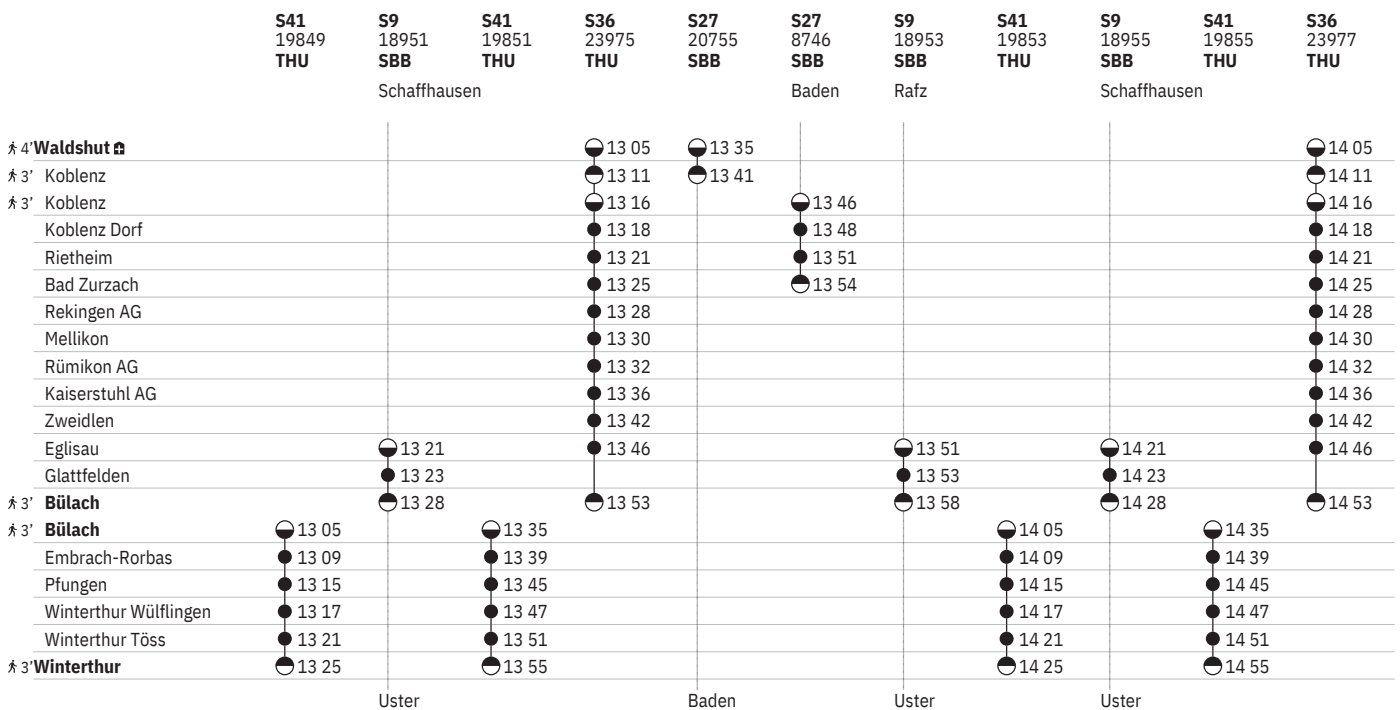

761 Waldshut - Koblenz - Bad Zurzach - Bülach - Winterthur

Stand: 25. November 2022

① - ⑦ vom 11.12.-31.3., 30.10.-9.12.

761 Waldshut - Koblenz - Bad Zurzach - Bülach - Winterthur

Stand: 25. November 2022

① - ⑦ vom 11.12.-31.3., 30.10.-9.12.

	S41 19831 THU	S36 23965 THU	S27 20735 SBB	S27 8726 SBB	S9 18933 SBB	S41 19833 THU	S9 18935 SBB	S41 19835 THU	S36 23967 THU	S27 20739 SBB	S27 8730 SBB
				Baden	Schaffhausen		Schaffhausen				Baden
4' Waldshut		08 05	08 35						09 05	09 35	
3' Koblenz		08 11	08 41						09 11	09 41	
3' Koblenz		08 16		08 46					09 16		09 46
Koblenz Dorf		08 18		08 48					09 18		09 48
Rietheim		08 21		08 51					09 21		09 51
Bad Zurzach		08 25		08 54					09 25		09 54
Rekingen AG		08 28							09 28		
Mellikon		08 30							09 30		
Rümikon AG		08 32							09 32		
Kaiserstuhl AG		08 36							09 36		
Zweidlen		08 42							09 42		
Eglisau		08 46			08 51		09 21		09 46		
Glattfelden					08 53		09 23				
3' Bülach		08 53			08 58		09 28		09 53		
3' Bülach	08 35					09 05		09 35			
Embrach-Rorbach	08 39					09 09		09 39			
Pfungen	08 45					09 15		09 45			
Winterthur Wülflingen	08 47					09 17		09 47			
Winterthur Töss	08 51					09 21		09 51			
3' Winterthur	08 55					09 25		09 55			
			Baden		Uster		Uster			Baden	