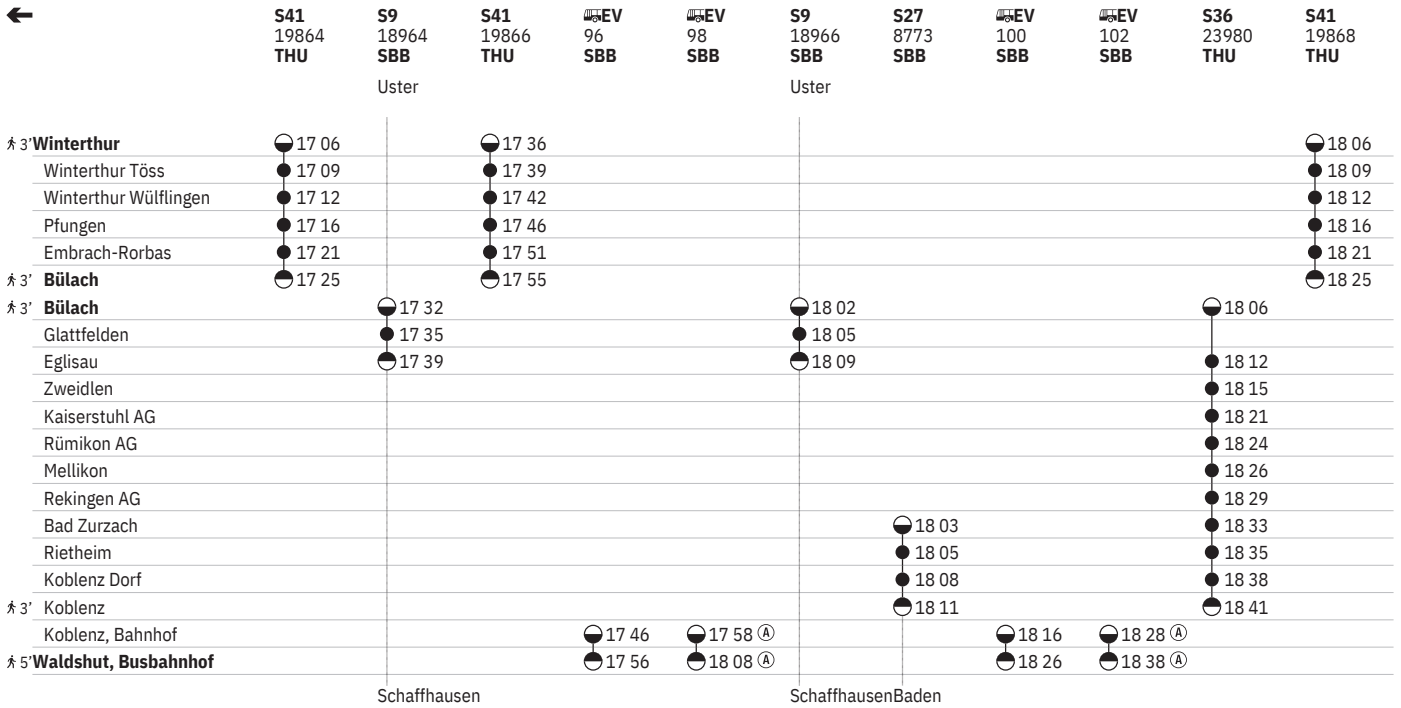

761 Winterthur - Bülach - Bad Zurzach - Koblenz - Waldshut

Stand: 25. November 2022

① - ⑦ vom 1.4.-29.10.

761 Winterthur - Bülach - Bad Zurzach - Koblenz - Waldshut

Stand: 25. November 2022

① - ⑦ vom 1.4.-29.10.

761 Winterthur - Bülach - Bad Zurzach - Koblenz - Waldshut

Stand: 25. November 2022

① - ⑦ vom 1.4.-29.10.

761 Winterthur - Bülach - Bad Zurzach - Koblenz - Waldshut  

Stand: 25. November 2022

① – ⑦ vom 1.4.–29.10.