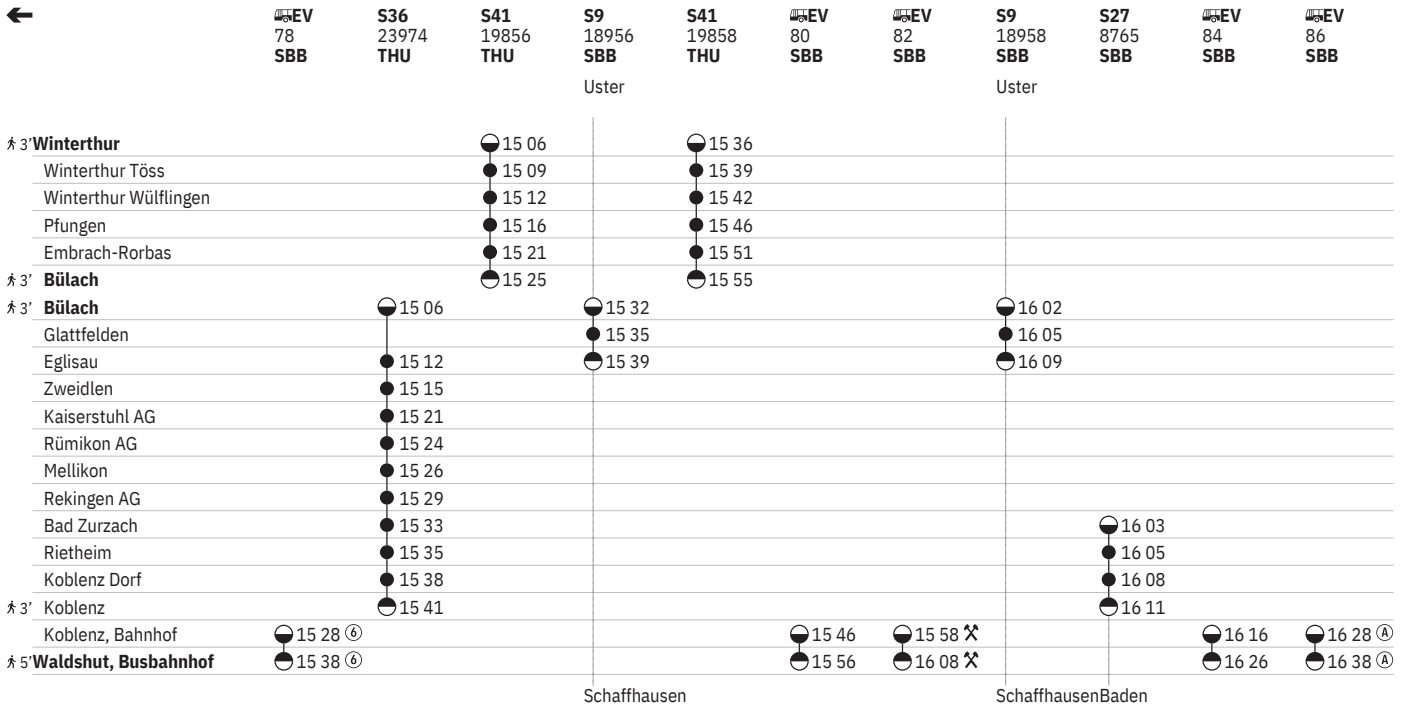

761 Winterthur - Bülach - Bad Zurzach - Koblenz - Waldshut

Stand: 25. November 2022

① - ⑦ vom 1.4.-29.10.