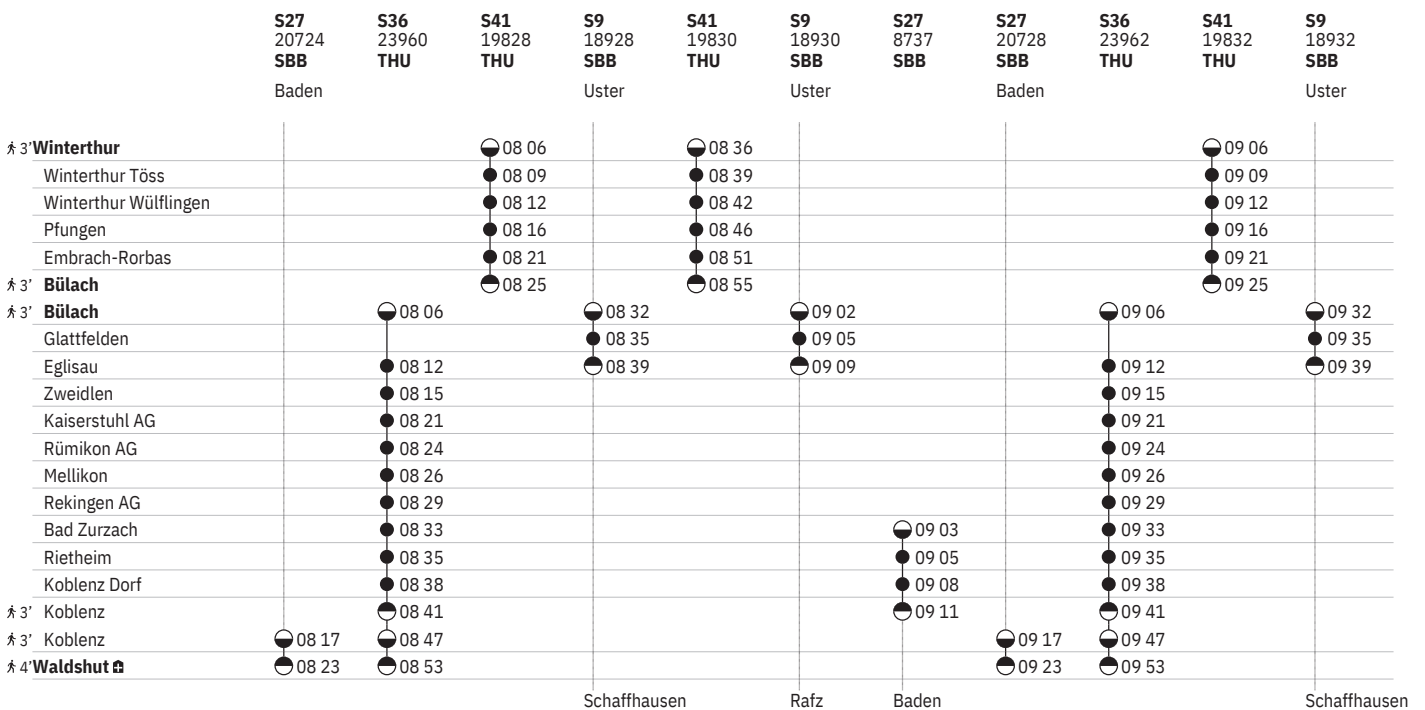

Stand: 25. November 2022

① - ⑦ vom 11.12.-31.3., 30.10.-9.12.

761 Waldshut - Koblenz - Bad Zurzach - Bülach - Winterthur

Stand: 25. November 2022

① - ⑦ vom 11.12.-31.3., 30.10.-9.12.

761 Winterthur - Bülach - Bad Zurzach - Koblenz - Waldshut

Stand: 25. November 2022

① - ⑦ vom 11.12.-31.3., 30.10.-9.12.

10 Nacht ⑤/⑥ - ⑥/⑦

11 Nacht ⑤/⑥ - ⑥/⑦ vom 10.12./11.12.-25.3./26.3., 3.11./4.11.-8.12./9.12. ohne 24.12./25.12.

12 Nacht ⑤/⑥ - ⑥/⑦ vom 10.12./11.12.-24.3./25.3., 3.11./4.11.-8.12./9.12. ohne 24.12./25.12.

761 Winterthur - Bülach - Bad Zurzach - Koblenz - Waldshut

Stand: 25. November 2022

① - ⑦ vom 11.12.-31.3., 30.10.-9.12.

761 Winterthur - Bülach - Bad Zurzach - Koblenz - Waldshut

Stand: 25. November 2022

① - ⑦ vom 11.12.-31.3., 30.10.-9.12.

761 Winterthur - Bülach - Bad Zurzach - Koblenz - Waldshut

Stand: 25. November 2022

① - ⑦ vom 11.12.-31.3., 30.10.-9.12.

761 Winterthur - Bülach - Bad Zurzach - Koblenz - Waldshut