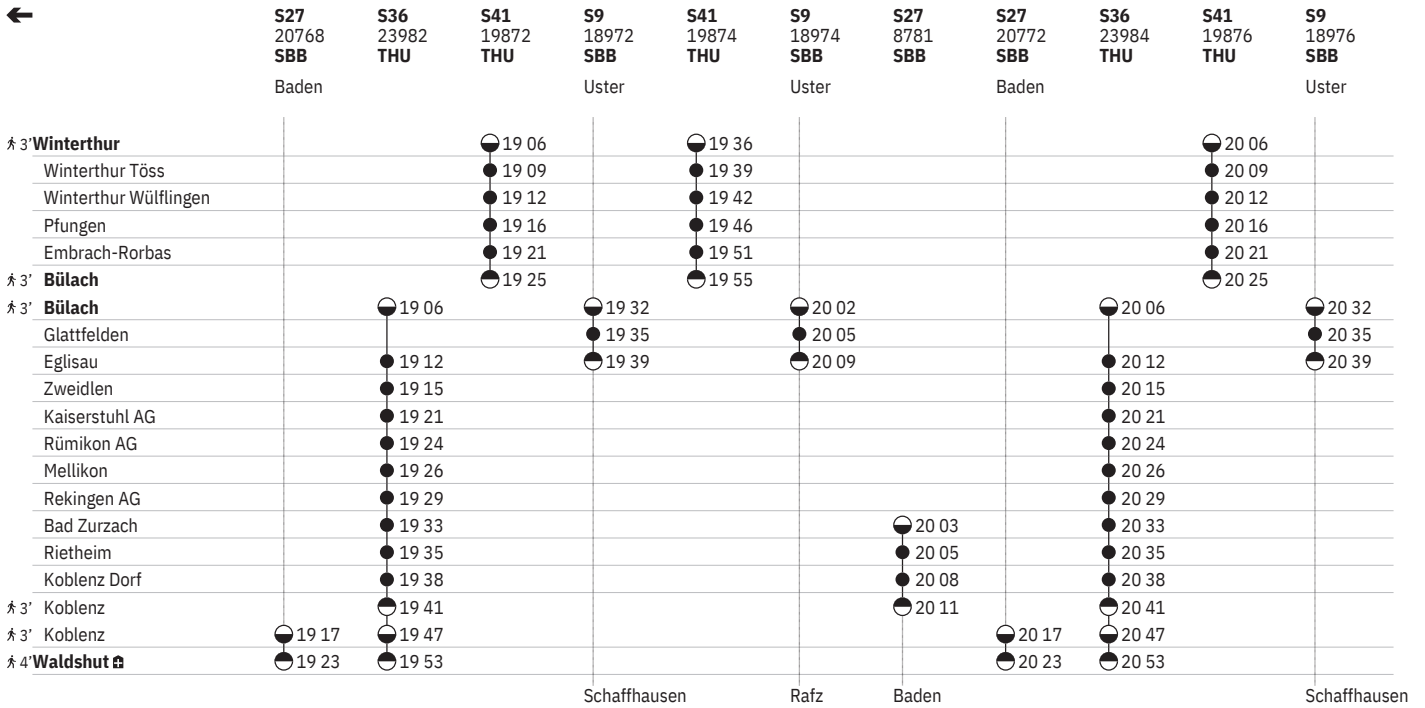

① - ⑦ vom 11.12.-31.3., 30.10.-9.12.

761 Winterthur - Bülach - Bad Zurzach - Koblenz - Waldshut

Stand: 25. November 2022

① - ⑦ vom 11.12.-31.3., 30.10.-9.12.

761 Winterthur - Bülach - Bad Zurzach - Koblenz - Waldshut

Stand: 25. November 2022

① - ⑦ vom 11.12.-31.3., 30.10.-9.12.

761 Winterthur - Bülach - Bad Zurzach - Koblenz - Waldshut

Stand: 25. November 2022

① - ⑦ vom 11.12.-31.3., 30.10.-9.12.

761 Winterthur - Bülach - Bad Zurzach - Koblenz - Waldshut

Stand: 25. November 2022

① - ⑦ vom 11.12.-31.3., 30.10.-9.12.

	S36 23988 THU	S41 19884 THU	S9 18984 SBB	S41 19886 THU	S9 18986 SBB	S27 8793 SBB	S41 19888 THU	S27 20784 SBB	S9 18988 SBB	S41 19890 THU	S9 18990 SBB
			Uster		Uster			Baden	Uster		Uster
✚ 3' Winterthur		● 22 06		● 22 36			● 23 06			● 23 36	
Winterthur Töss		● 22 09		● 22 39			● 23 09			● 23 39	
Winterthur Wülflingen		● 22 12		● 22 42			● 23 12			● 23 42	
Pfungen		● 22 16		● 22 46			● 23 16			● 23 46	
Embrach-Rorbas		● 22 21		● 22 51			● 23 21			● 23 51	
✚ 3' Bülach		● 22 25		● 22 55			● 23 25			● 23 55	
✚ 3' Bülach	● 22 06		● 22 32		● 23 02				● 23 32		● 00 02
Glattfelden			● 22 35		● 23 05				● 23 35		● 00 05
Eglisau	● 22 12		● 22 39		● 23 09				● 23 39		● 00 09
Zweidlen	● 22 15										
Kaiserstuhl AG	● 22 21										
Rümikon AG	● 22 24										
Mellikon	● 22 26										
Rekingen AG	● 22 29										
Bad Zurzach	● 22 33					● 23 03					
Rietheim	● 22 35					● 23 05					
Koblenz Dorf	● 22 38					● 23 08					
✚ 3' Koblenz	● 22 41					● 23 11					
✚ 3' Koblenz	● 22 47							● 23 17			
✚ 4' Waldshut	● 22 53							● 23 23			
			Schaffhausen		SchaffhausenBaden				[Singen (Hohentwiel)]		Schaffhausen