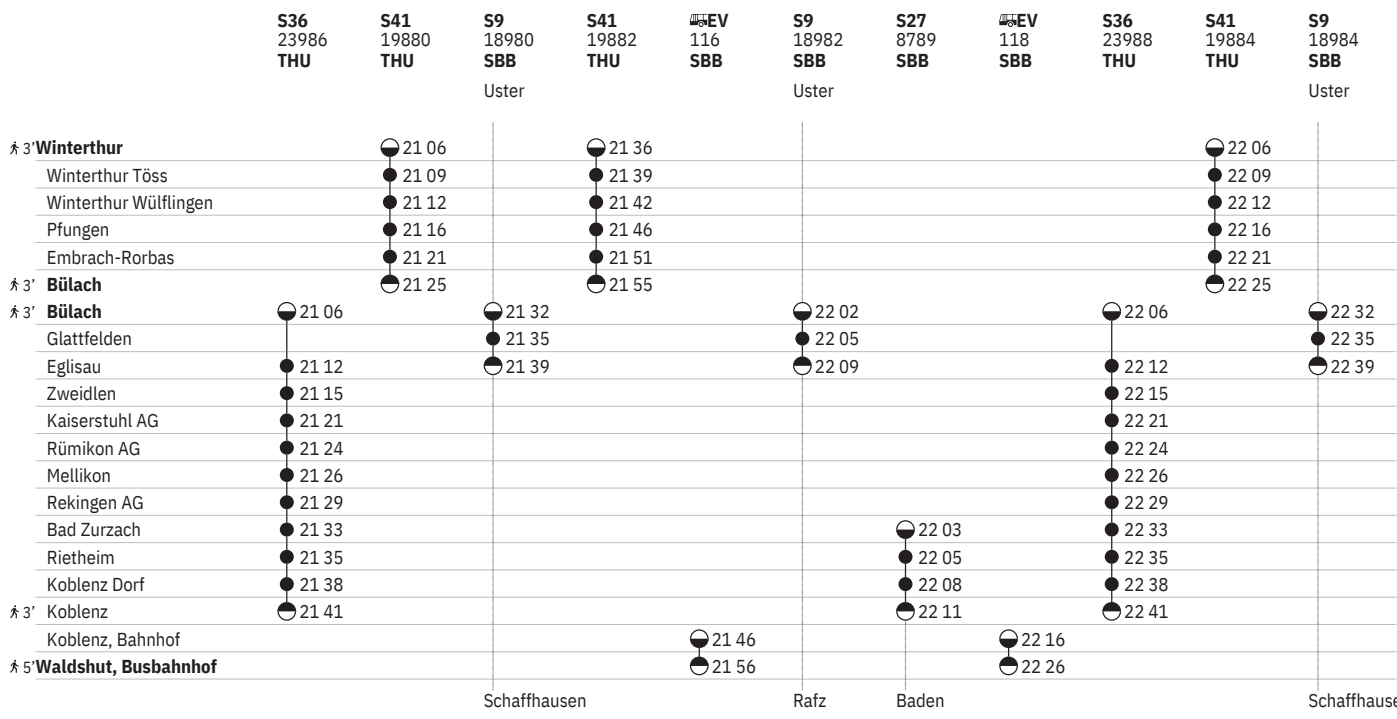

761 Winterthur - Bülach - Bad Zurzach - Koblenz - Waldshut

Stand: 25. November 2022

① - ⑦ vom 1.4.-29.10.

761 Winterthur - Bülach - Bad Zurzach - Koblenz - Waldshut

Stand: 25. November 2022

① - ⑦ vom 1.4.-29.10.

761 Winterthur - Bülach - Bad Zurzach - Koblenz - Waldshut

Stand: 25. November 2022

① - ⑦ vom 1.4.-29.10.

761 Winterthur - Bülach - Bad Zurzach - Koblenz - Waldshut  

Stand: 25. November 2022

① – ⑦ vom 1.4.–29.10.