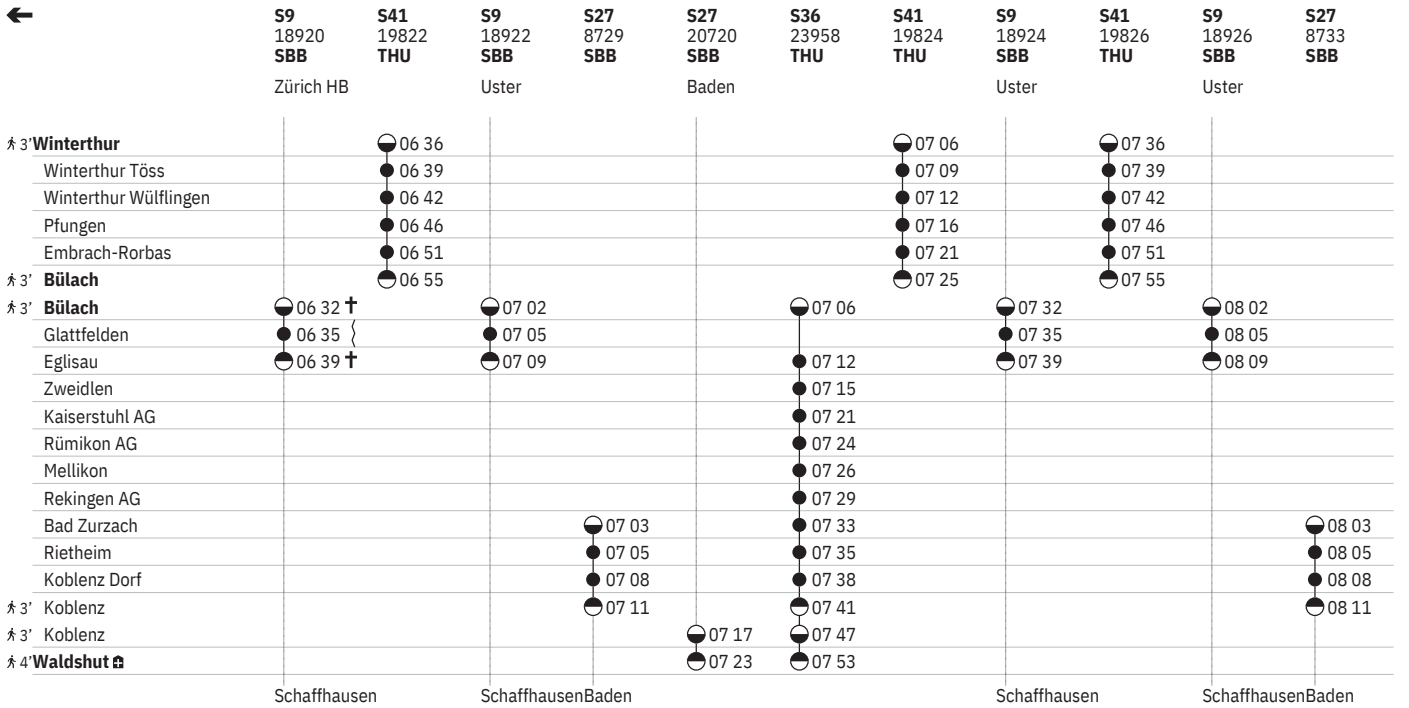

Stand: 25. November 2022

① - ⑦ vom 11.12.-31.3., 30.10.-9.12.

761 Waldshut - Koblenz - Bad Zurzach - Bülach - Winterthur

Stand: 25. November 2022

① - ⑦ vom 11.12.-31.3., 30.10.-9.12.

761 Winterthur - Bülach - Bad Zurzach - Koblenz - Waldshut

Stand: 25. November 2022

① - ⑦ vom 11.12.-31.3., 30.10.-9.12.

10 Nacht ⑤/⑥ - ⑥/⑦

11 Nacht ⑤/⑥ - ⑥/⑦ vom 10.12./11.12.-25.3./26.3., 3.11./4.11.-8.12./9.12. ohne 24.12./25.12.

12 Nacht ⑤/⑥ - ⑥/⑦ vom 10.12./11.12.-24.3./25.3., 3.11./4.11.-8.12./9.12. ohne 24.12./25.12.

761 Winterthur - Bülach - Bad Zurzach - Koblenz - Waldshut

Stand: 25. November 2022

① - ⑦ vom 11.12.-31.3., 30.10.-9.12.

761 Winterthur - Bülach - Bad Zurzach - Koblenz - Waldshut

Stand: 25. November 2022

① - ⑦ vom 11.12.-31.3., 30.10.-9.12.

761 Winterthur - Bülach - Bad Zurzach - Koblenz - Waldshut

Stand: 25. November 2022

① - ⑦ vom 11.12.-31.3., 30.10.-9.12.

761 Winterthur - Bülach - Bad Zurzach - Koblenz - Waldshut