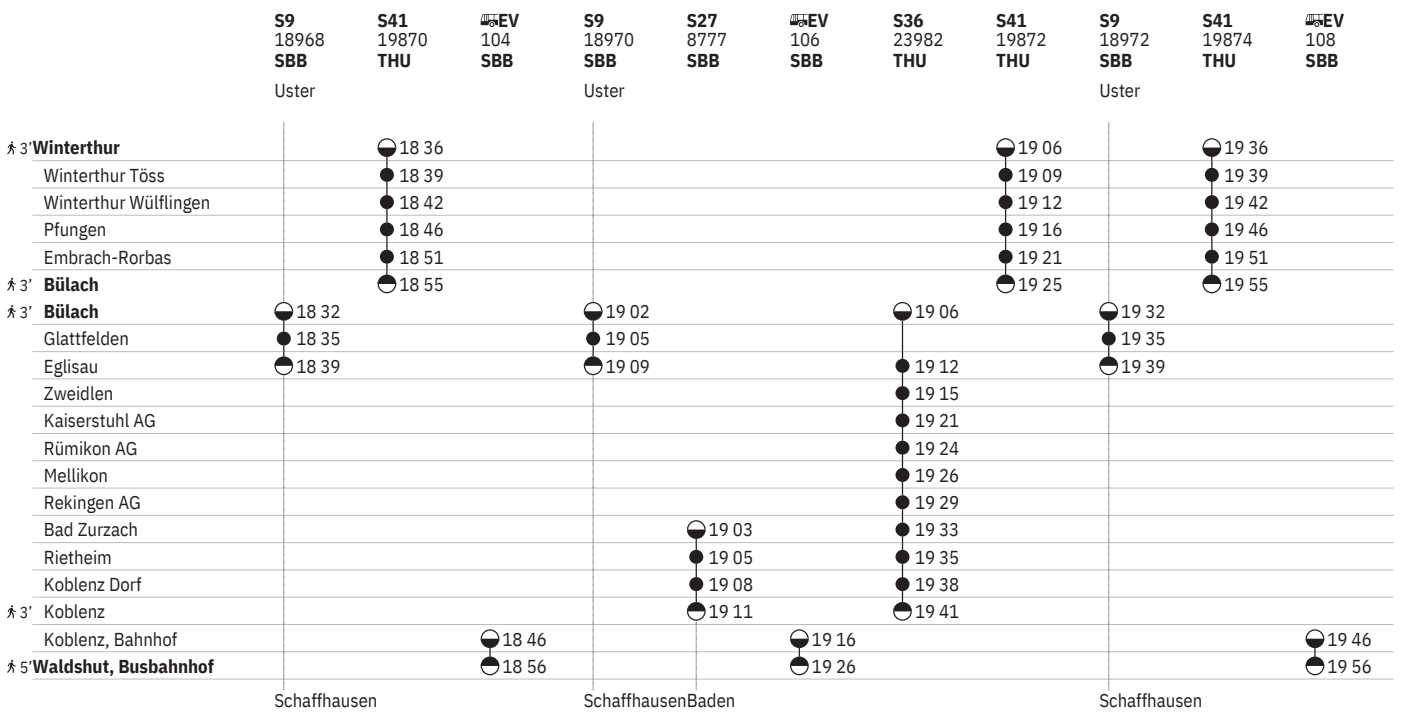

761 Winterthur - Bülach - Bad Zurzach - Koblenz - Waldshut

Stand: 25. November 2022

① - ⑦ vom 1.4.-29.10.

761 Winterthur - Bülach - Bad Zurzach - Koblenz - Waldshut

Stand: 25. November 2022

① - ⑦ vom 1.4.-29.10.

761 Winterthur - Bülach - Bad Zurzach - Koblenz - Waldshut

Stand: 25. November 2022

① - ⑦ vom 1.4.-29.10.

761 Winterthur - Bülach - Bad Zurzach - Koblenz - Waldshut  

Stand: 25. November 2022

① – ⑦ vom 1.4.–29.10.