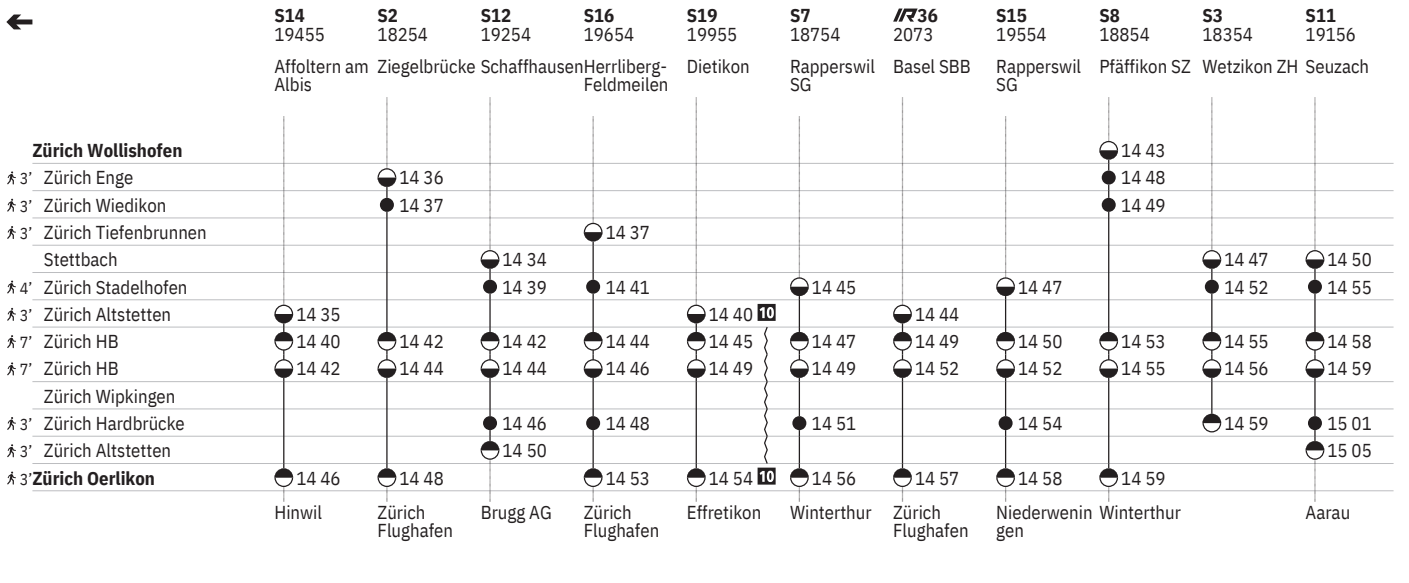

801 Innenstädtische SBB-Verbindungen Zürich

Stand: 22. September 2022

ohne 1.5.