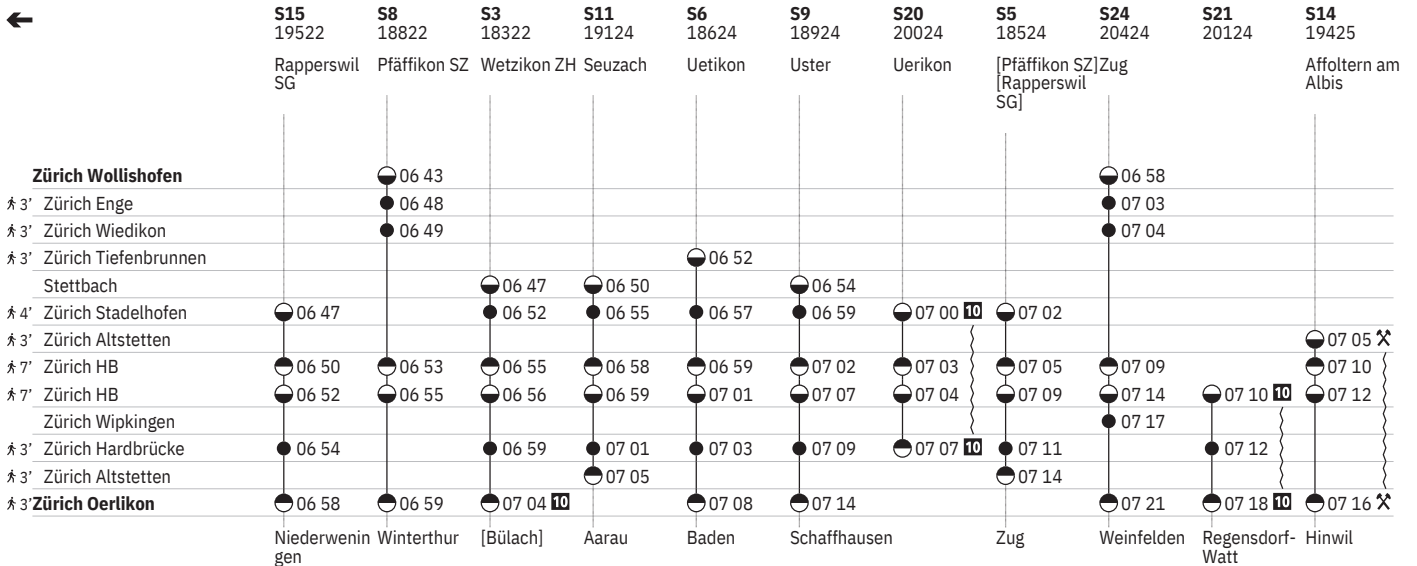

801 Innenstädtische SBB-Verbindungen Zürich

Stand: 22. September 2022

10 ^A ohne 1.5.