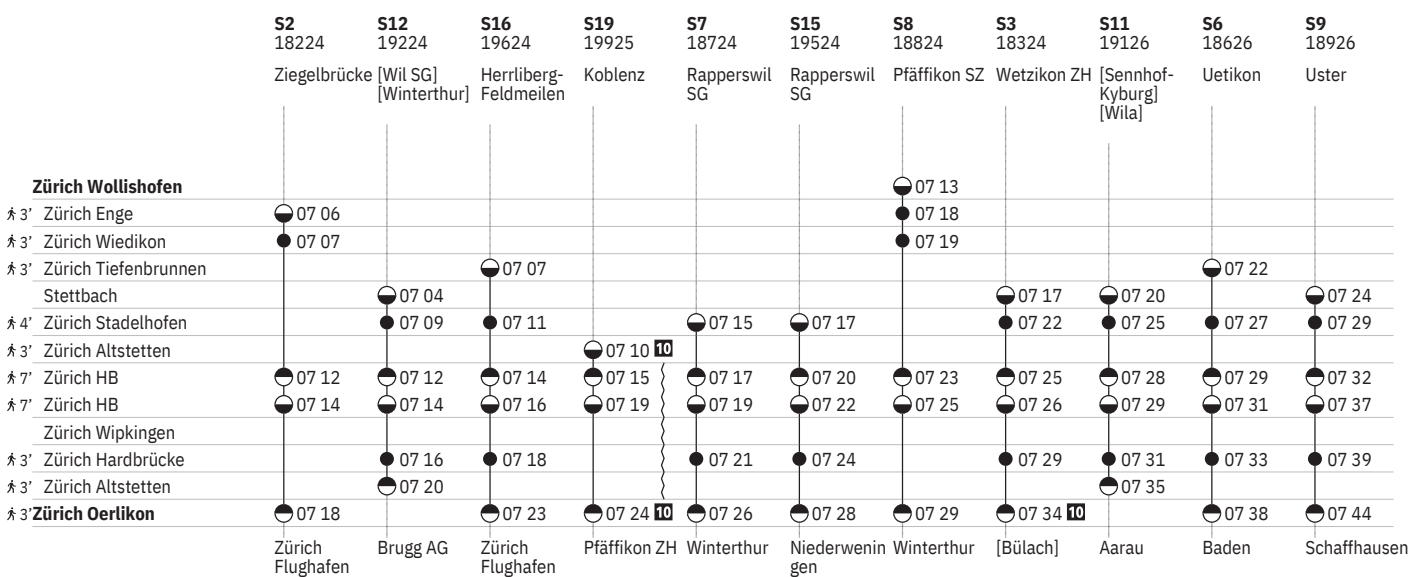

801 Innenstädtische SBB-Verbindungen Zürich

Stand: 22. September 2022

10 ^A ohne 1.5.