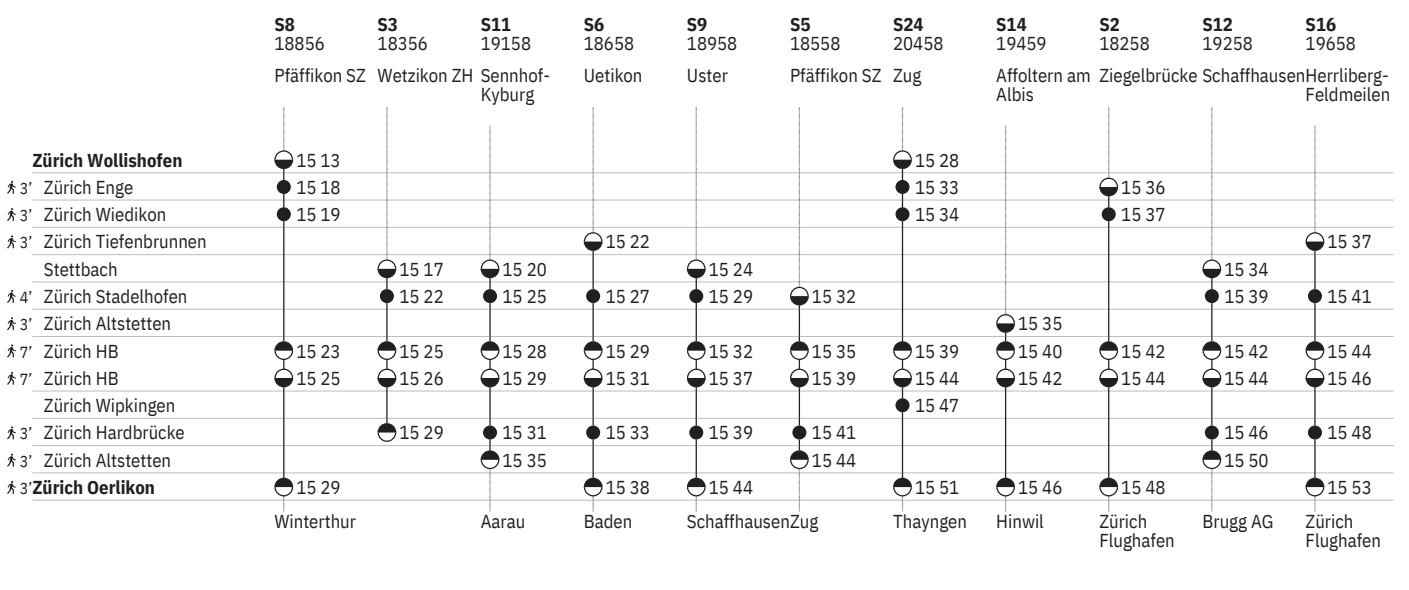

801 Innenstädtische SBB-Verbindungen Zürich

Stand: 22. September 2022

ohne 1.5.