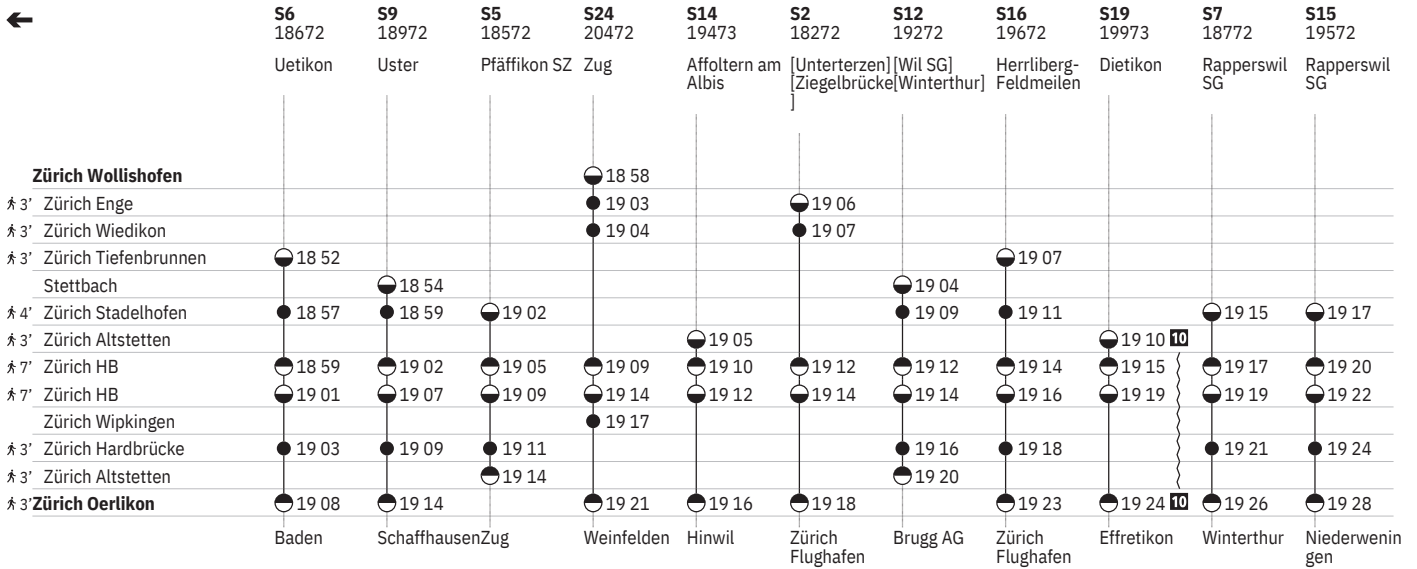

801 Innenstädtische SBB-Verbindungen Zürich

Stand: 22. September 2022

(A) ohne 1.5.