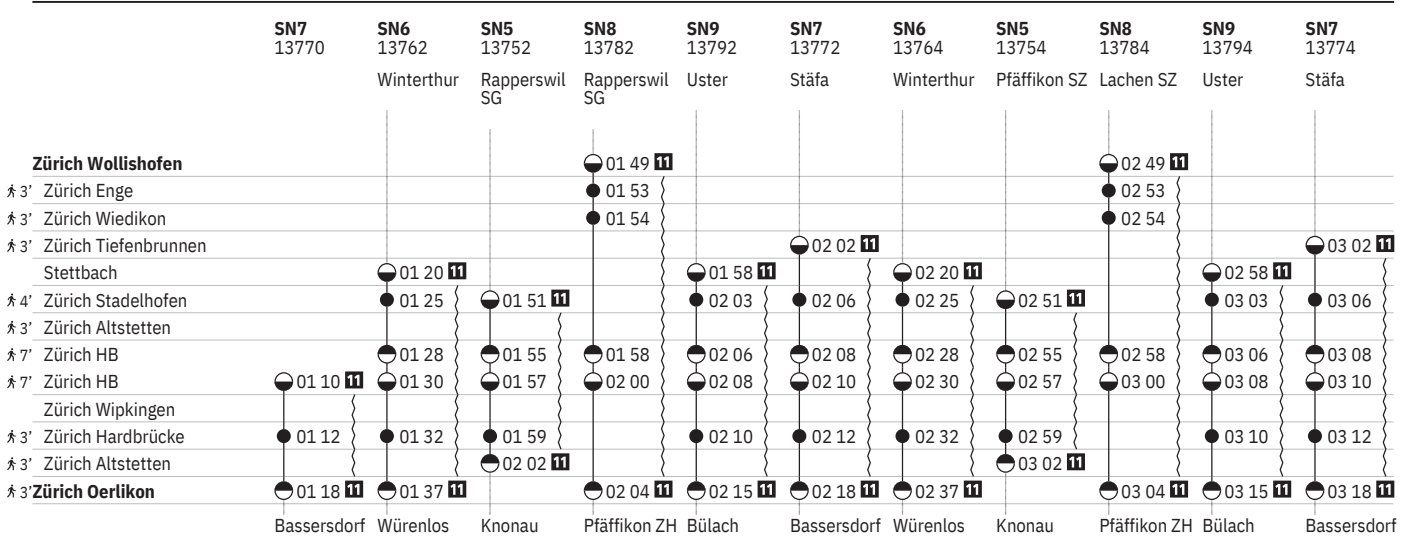

801 Innenstädtische SBB-Verbindungen Zürich

Stand: 22. September 2022

11 Nacht ③/⑥ - ⑥/⑦ sowie 6.4./7.4., 9.4./10.4., 30.4./1.5., 17.5./18.5., 18.5./19.5., 28.5./29.5., 31.7./1.8. ohne 24.12./25.12.

12 Nacht ①/② - ④/⑤, ⑦/① sowie 24.12./25.12. ohne 6.4./7.4., 9.4./10.4., 30.4./1.5., 17.5./18.5., 18.5./19.5., 28.5./29.5., 31.7./1.8.