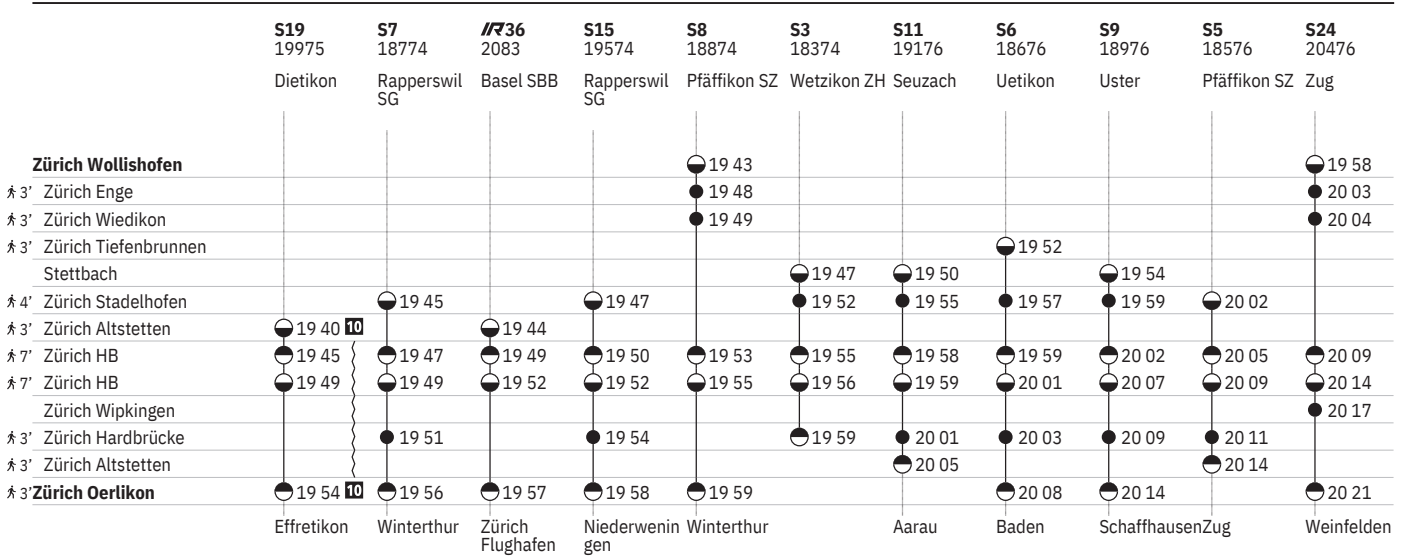

801 Innenstädtische SBB-Verbindungen Zürich

Stand: 22. September 2022

(A) ohne 1.5.