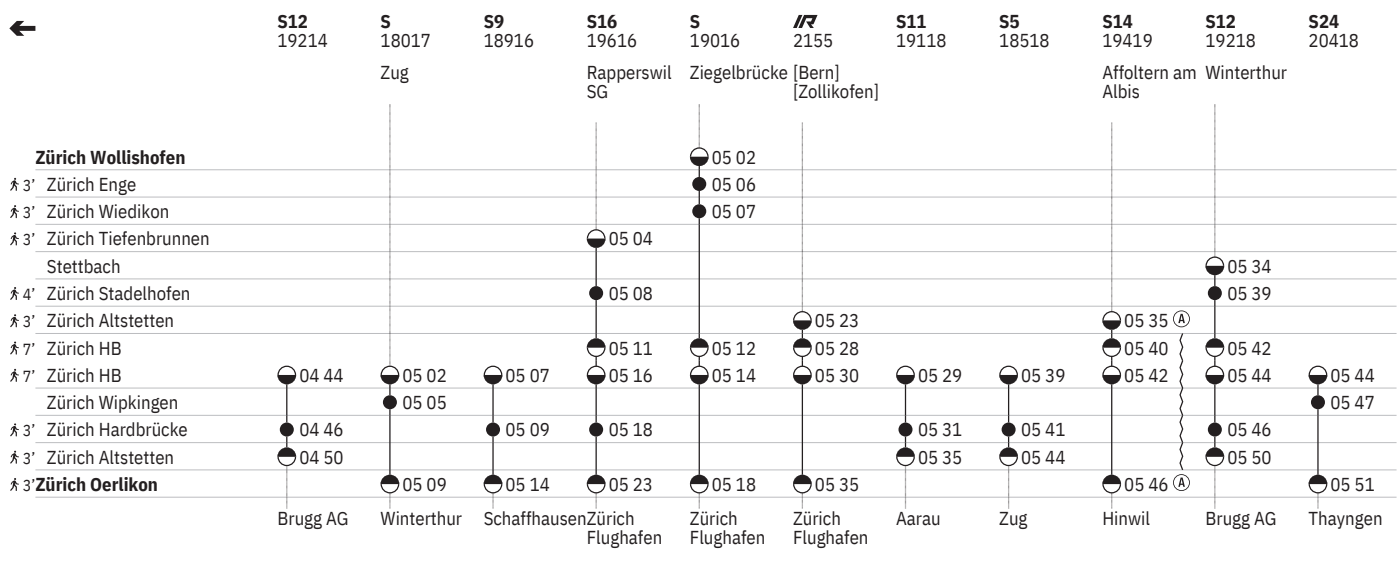

II Nacht ⑤/⑥ – ⑥/⑦ sowie 6.4./7.4., 9.4./10.4.,
30.4./1.5., 17.5./18.5., 18.5./19.5., 28.5./29.5.,
31.7./1.8. ohne 24.12./25.12.

801 Innenstädtische SBB-Verbindungen Zürich

Stand: 22. September 2022

801 Innenstädtische SBB-Verbindungen Zürich

Stand: 22. September 2022

II Nacht ⑤/⑥ – ⑥/⑦ sowie 6.4./7.4., 9.4./10.4., 30.4./1.5., 17.5./18.5., 18.5./19.5., 28.5./29.5., 31.7./1.8. ohne 24.12./25.12.

801 Innenstädtische SBB-Verbindungen Zürich

Stand: 22. September 2022