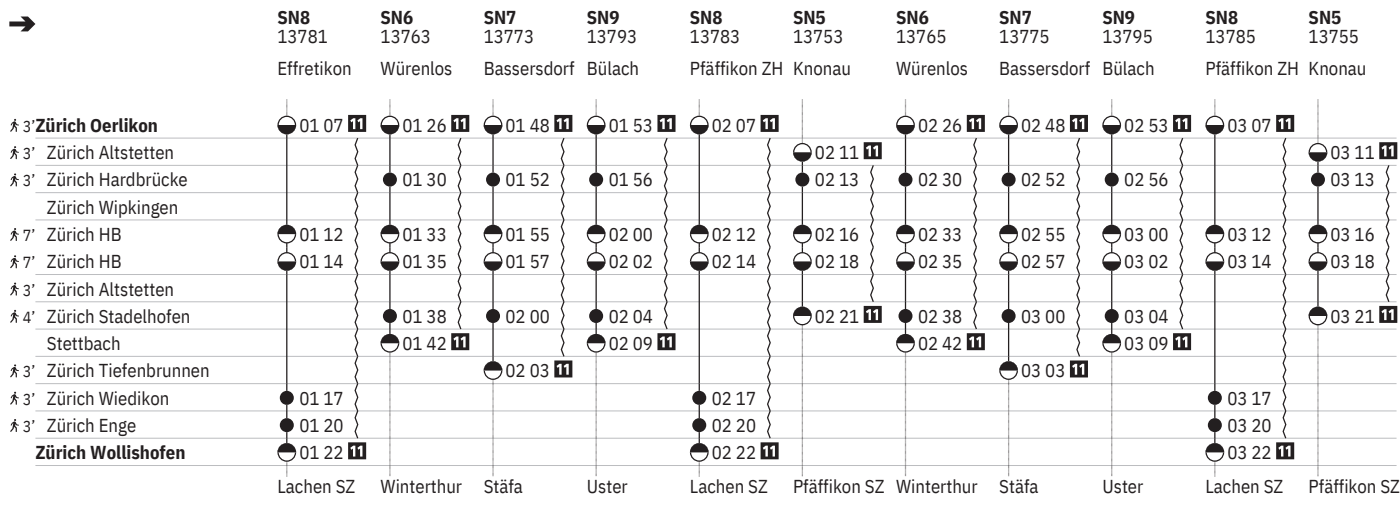

801 Innenstädtische SBB-Verbindungen Zürich

Stand: 22. September 2022