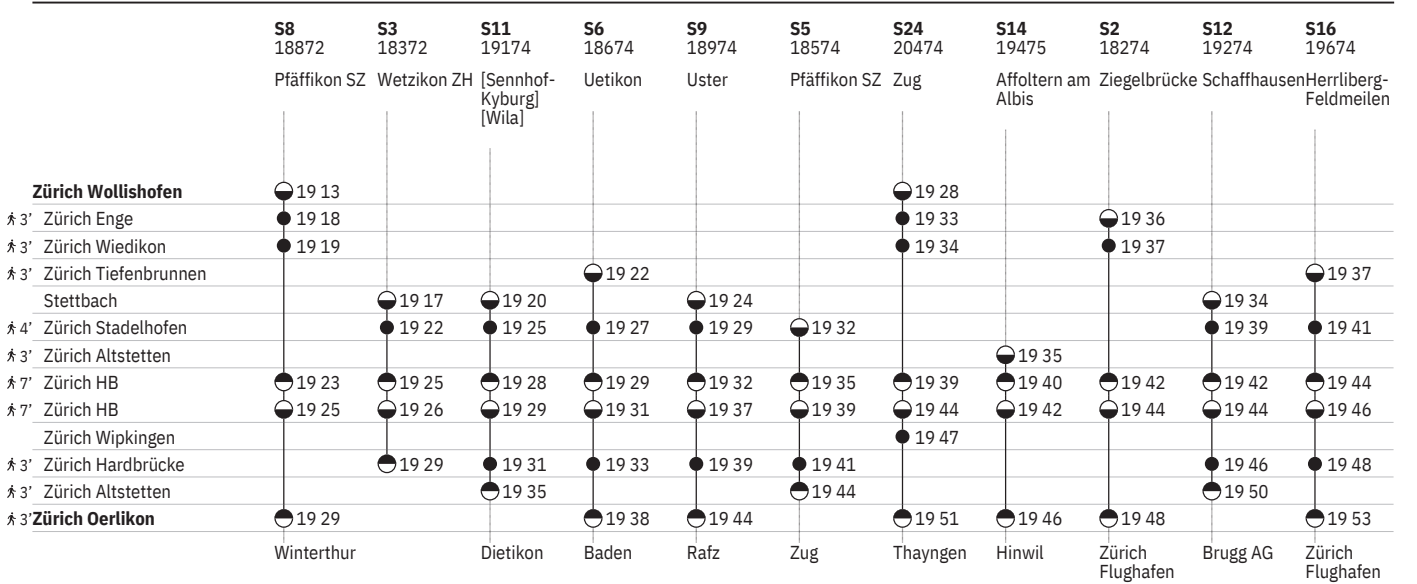

801 Innenstädtische SBB-Verbindungen Zürich

Stand: 22. September 2022

(A) ohne 1.5.