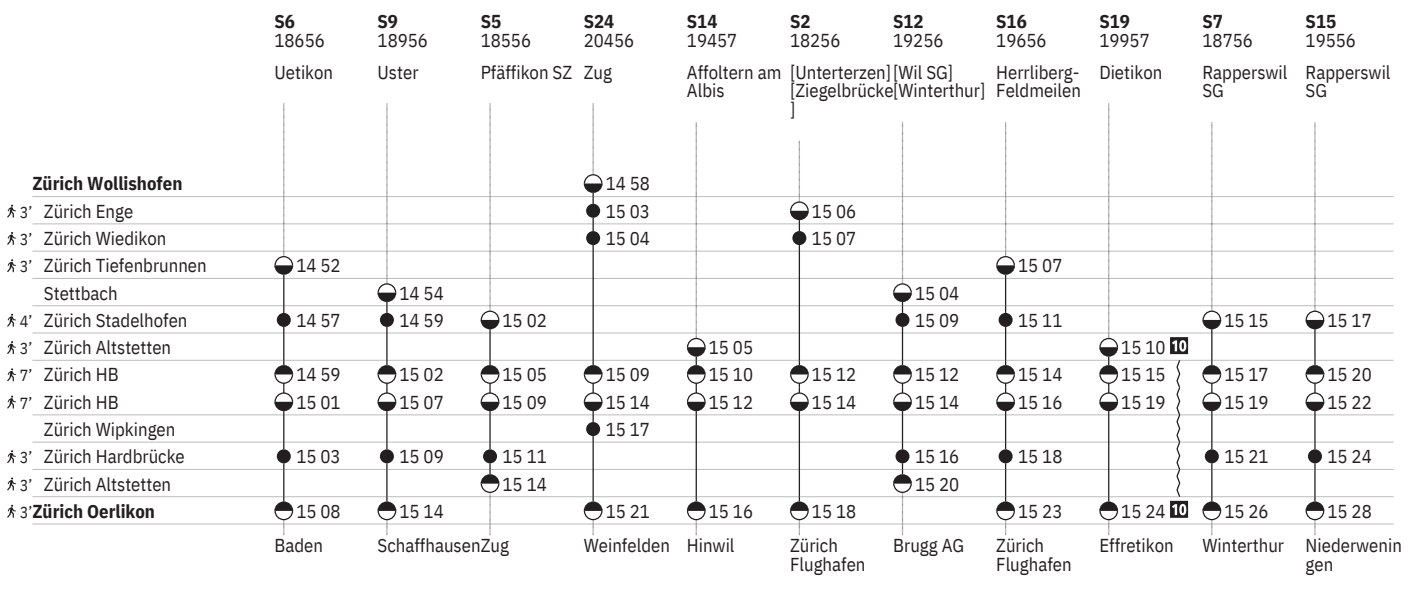

801 Innenstädtische SBB-Verbindungen Zürich

Stand: 22. September 2022

ohne 1.5.