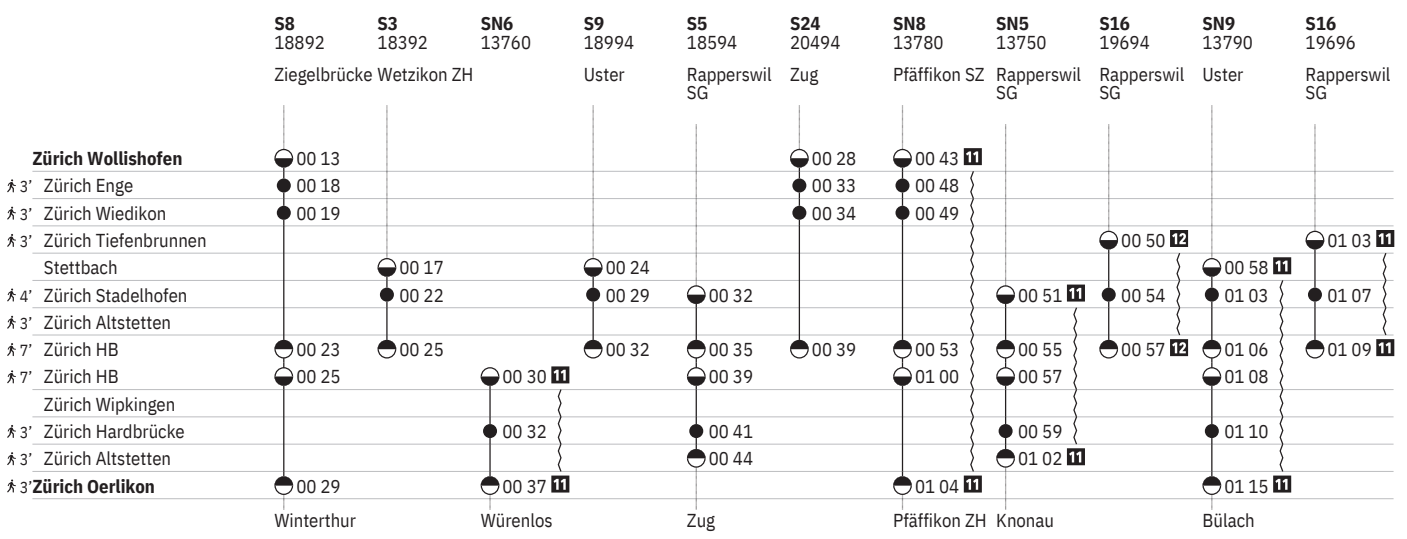

801 Innenstädtische SBB-Verbindungen Zürich

Stand: 22. September 2022

11 Nacht ③/⑥ - ⑥/⑦ sowie 6.4./7.4., 9.4./10.4., 30.4./1.5., 17.5./18.5., 18.5./19.5., 28.5./29.5., 31.7./1.8. ohne 24.12./25.12.

12 Nacht ①/② - ④/⑤, ⑦/① sowie 24.12./25.12. ohne 6.4./7.4., 9.4./10.4., 30.4./1.5., 17.5./18.5., 18.5./19.5., 28.5./29.5., 31.7./1.8.