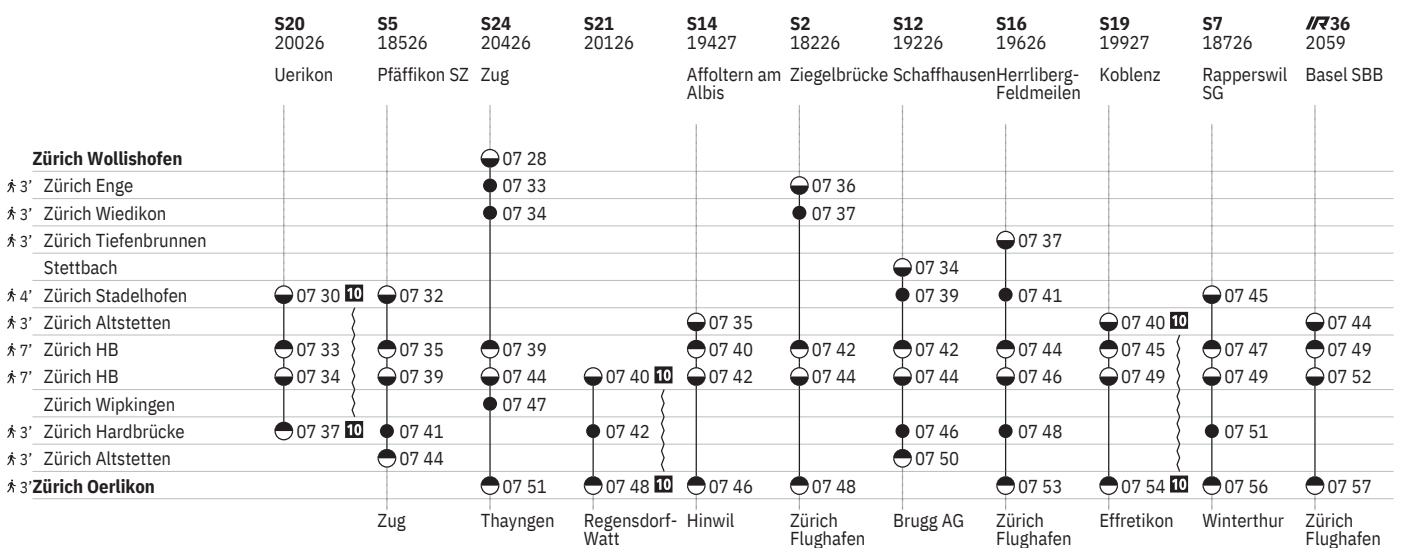

801 Innenstädtische SBB-Verbindungen Zürich

Stand: 22. September 2022

10 ^A ohne 1.5.