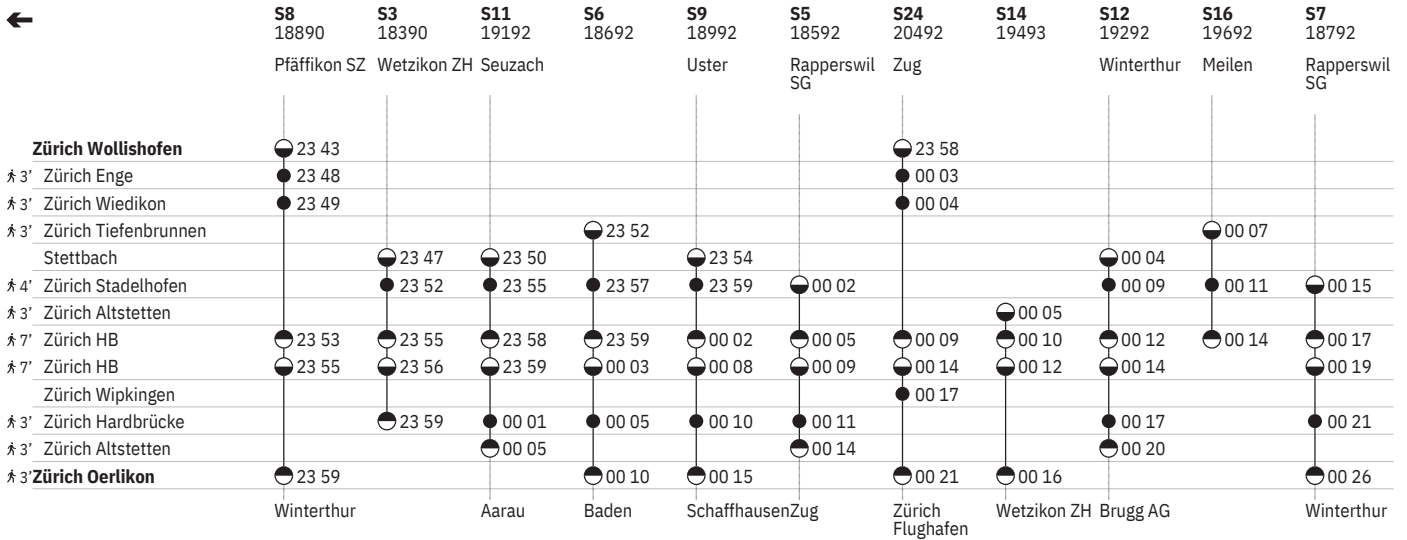

801 Innenstädtische SBB-Verbindungen Zürich

Stand: 22. September 2022

11 Nacht ③/⑥ - ⑥/⑦ sowie 6.4./7.4., 9.4./10.4., 30.4./1.5., 17.5./18.5., 18.5./19.5., 28.5./29.5., 31.7./1.8. ohne 24.12./25.12.

12 Nacht ①/② - ④/⑤, ⑦/① sowie 24.12./25.12. ohne 6.4./7.4., 9.4./10.4., 30.4./1.5., 17.5./18.5., 18.5./19.5., 28.5./29.5., 31.7./1.8.