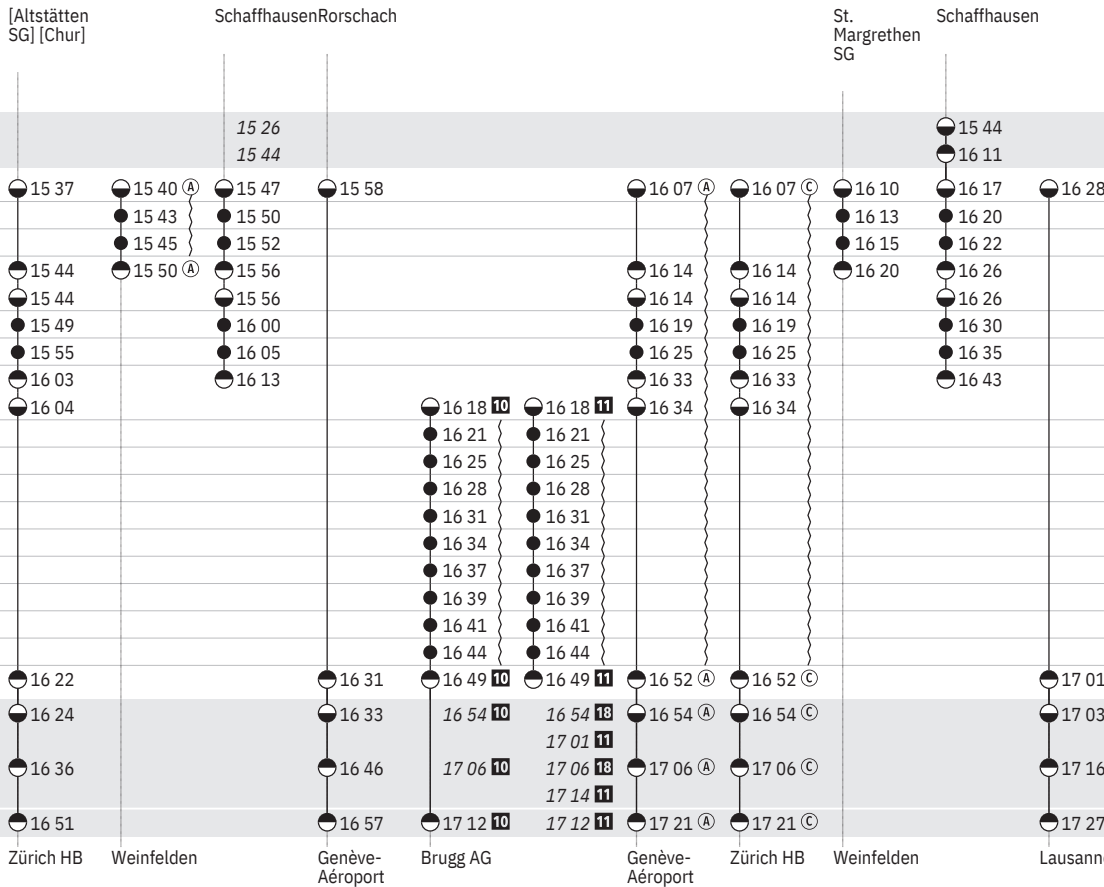

850 St. Gallen - Winterthur

Stand: 20. Dezember 2022

IR13 3274 SBB	S5 11556 THU	S1 11156 THU	IC5 530 SBB ✳ R ¹⁴	S12 19264 SBB ²²	S35 8164 THU	IC1 728 SBB ✳ FA R ¹⁸	IC 748 SBB ✳ FA R ¹⁹	S5 11558 THU	S1 11158 THU	IC5 1530 SBB ✳ R ¹⁵