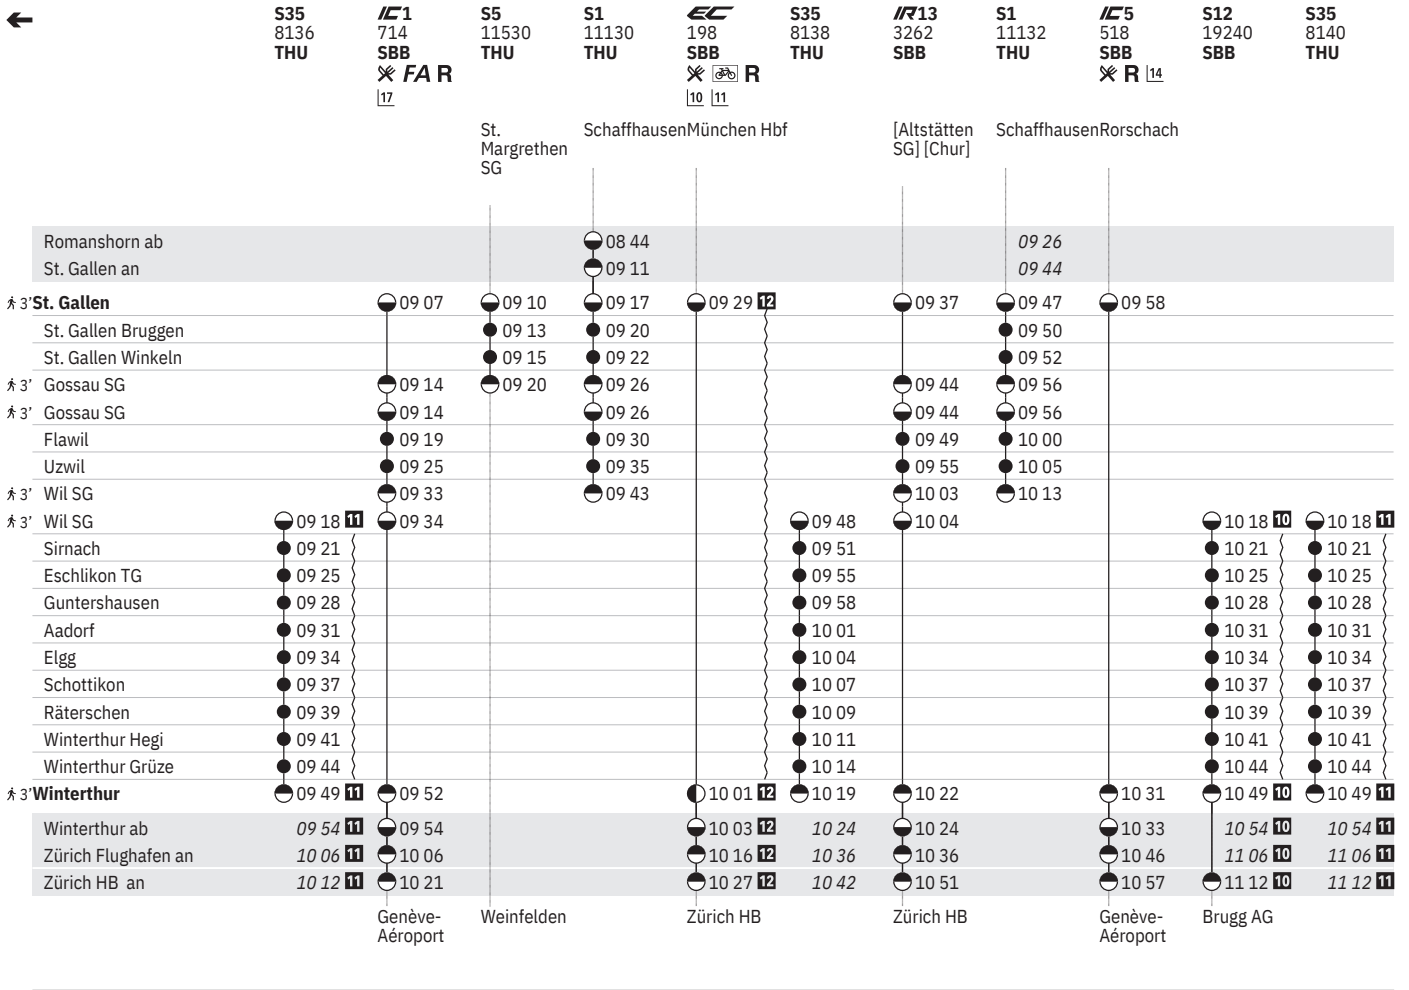

850 St. Gallen - Winterthur

Stand: 20. Dezember 2022