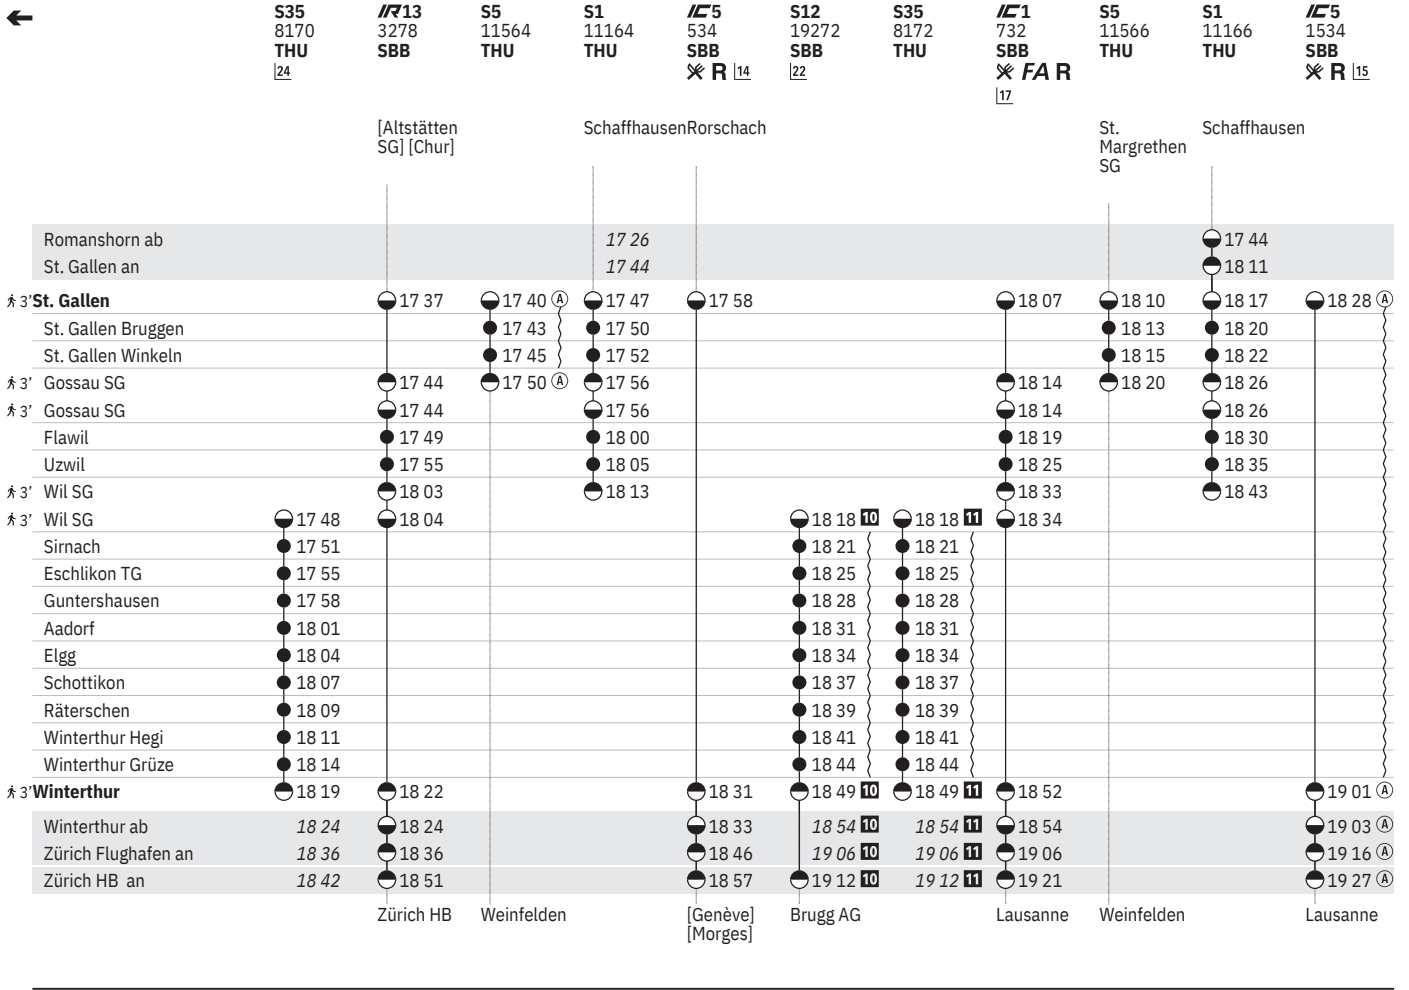

850 St. Gallen - Winterthur

Stand: 20. Dezember 2022