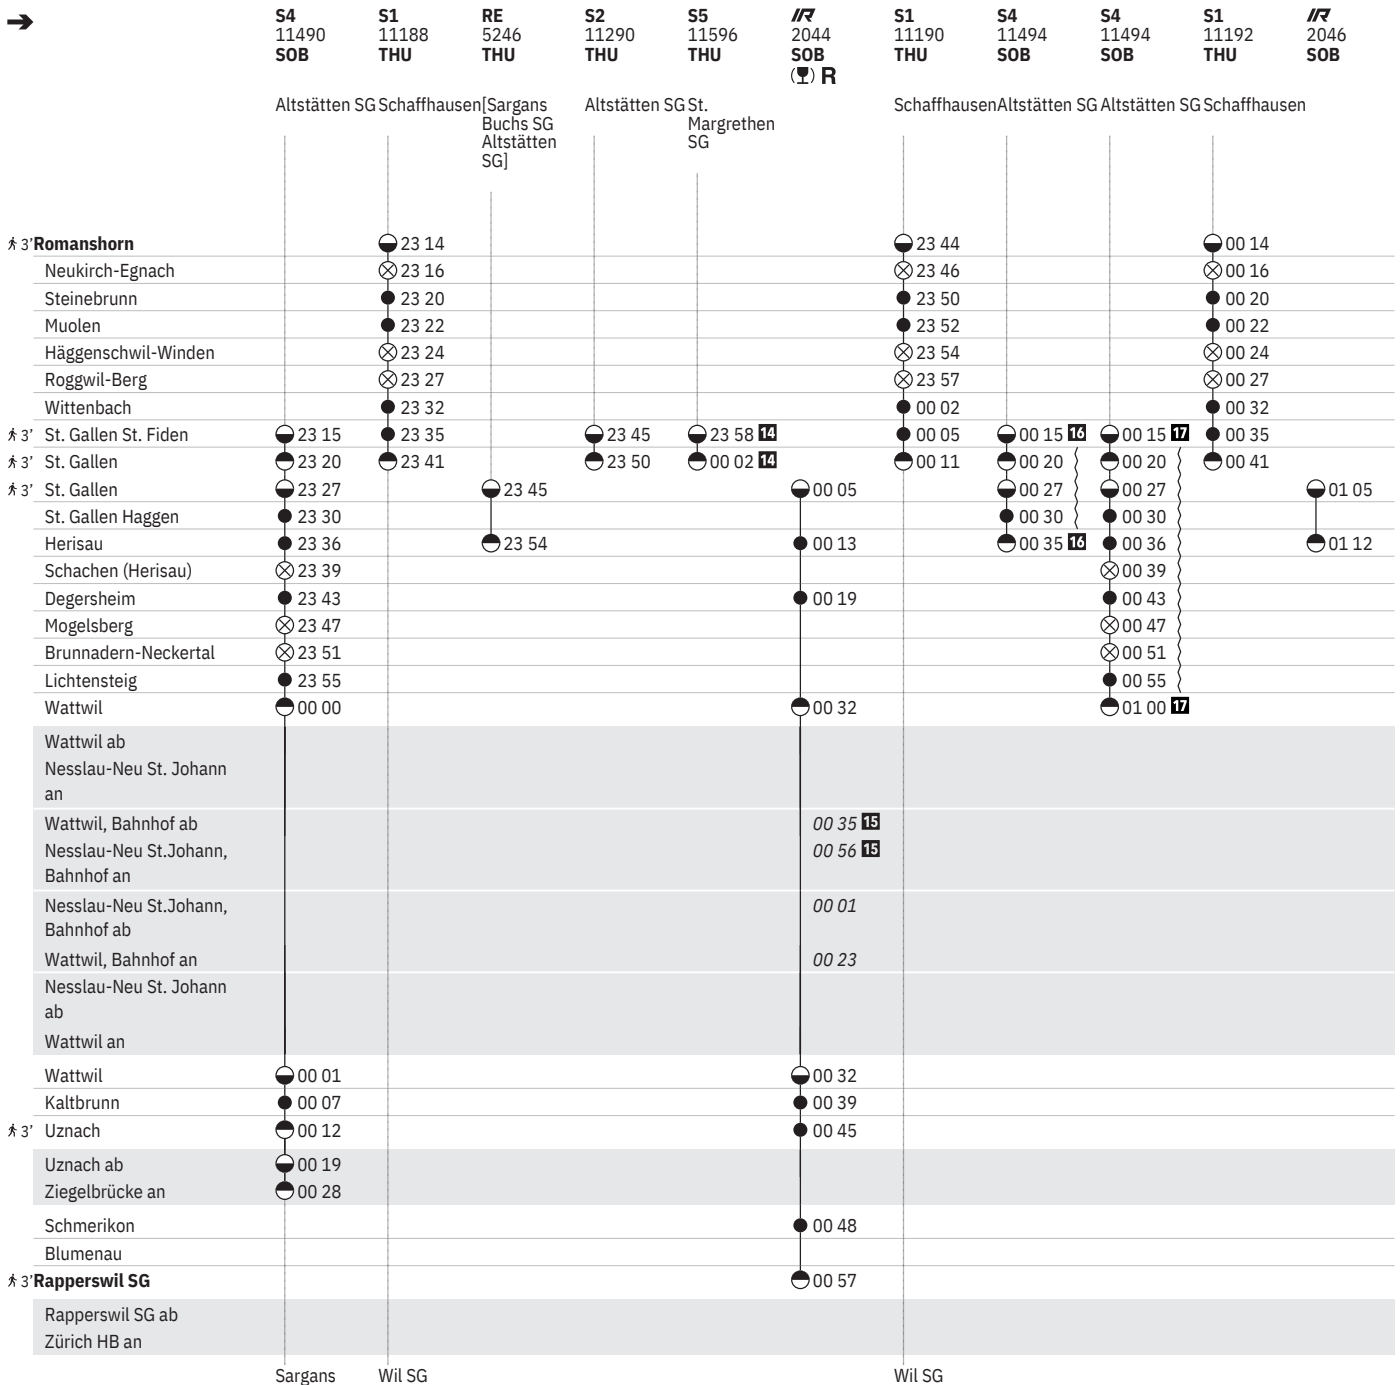

870 Romanshorn - St. Gallen - Wattwil - Rapperswil

Stand: 23. September 2022

14 Nacht ①/② – ⑦/① vom 27.2./28.2.–29.10./30.10.

15 Nacht ⑤/⑥ – ⑥/⑦ sowie 6.4./7.4., 9.4./10.4., 30.4./1.5., 17.5./18.5., 18.5./19.5., 28.5./29.5., 31.7./1.8., 31.10./1.11. ohne 24.12./25.12.

16 Nacht ①/② – ④/⑤, ⑦/① sowie 24.12./25.12., 7.4./8.4. ohne 6.4./7.4., 9.4./10.4., 30.4./1.5., 17.5./18.5., 18.5./19.5., 31.7./1.8.

17 Nacht ⑤/⑥ – ⑥/⑦ sowie 6.4./7.4., 9.4./10.4., 30.4./1.5., 17.5./18.5., 18.5./19.5., 31.7./1.8. ohne 24.12./25.12., 7.4./8.4.