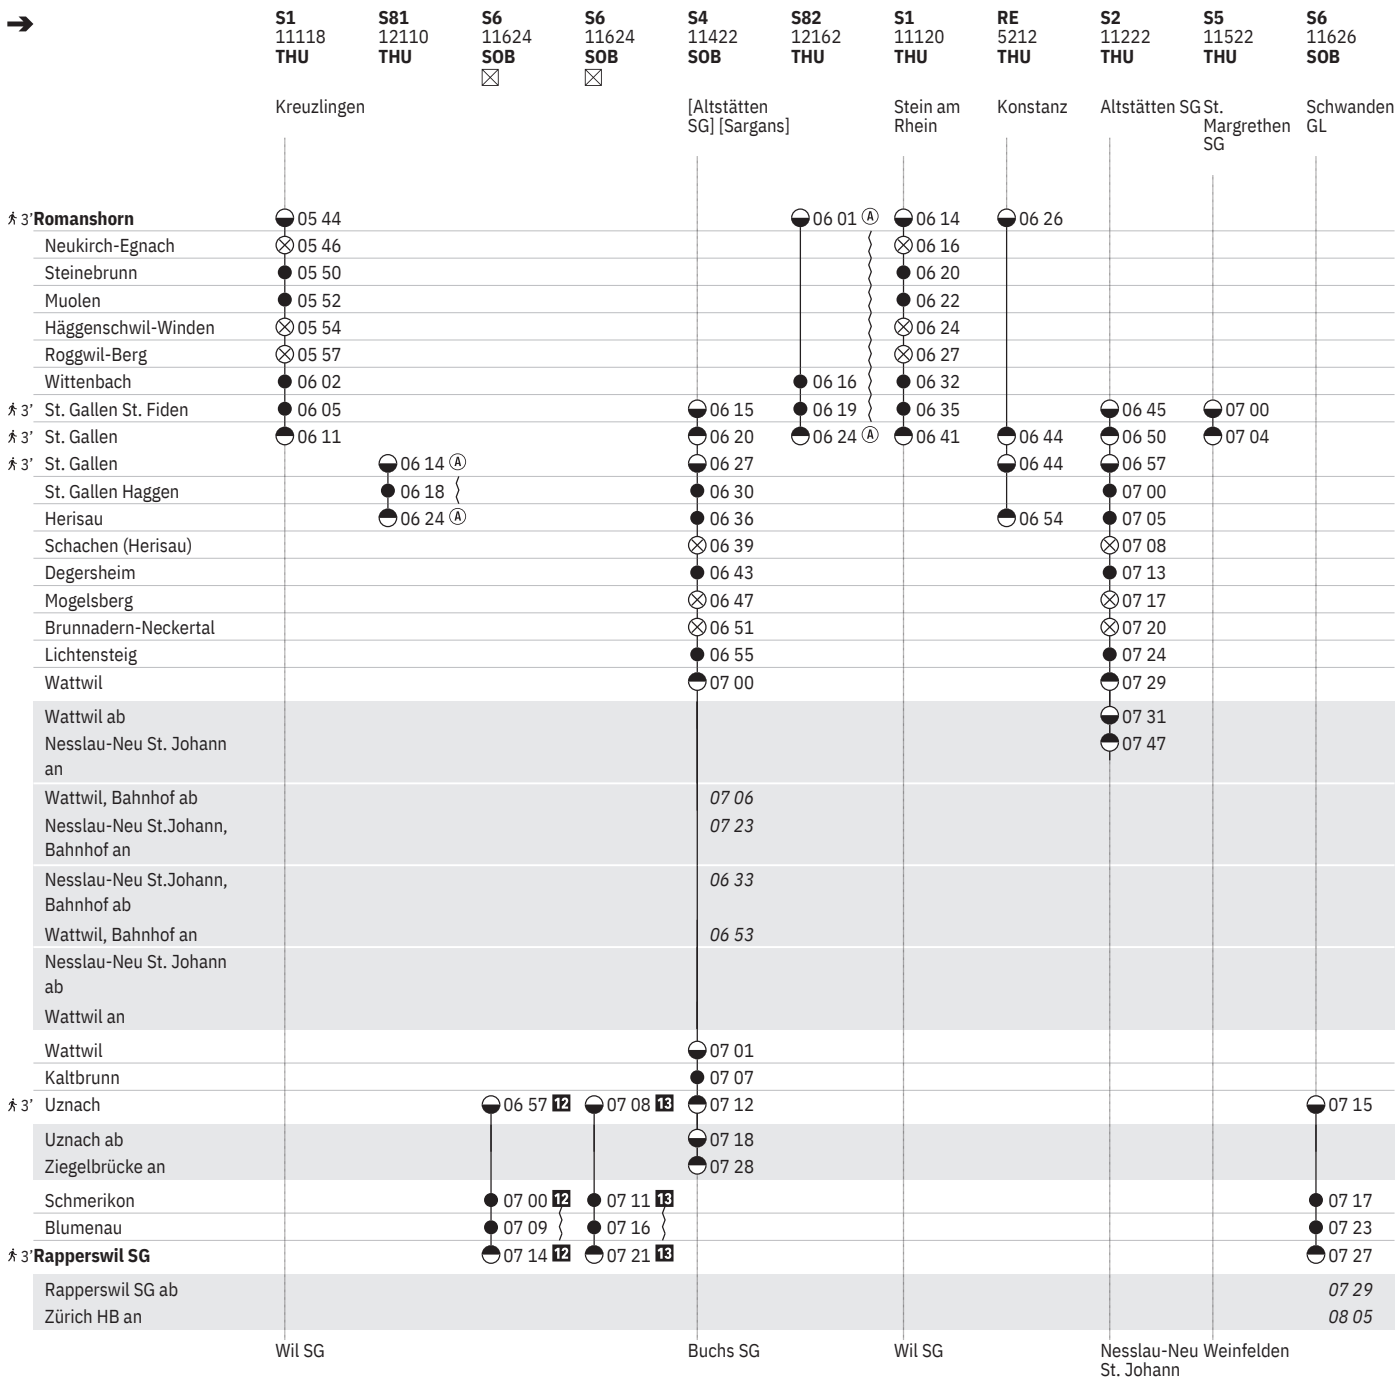

870 Romanshorn - St. Gallen - Wattwil - Rapperswil

Stand: 23. September 2022

12 [Ⓐ] vom 21.8.–8.12.

13 [Ⓐ] vom 12.12.–18.8.