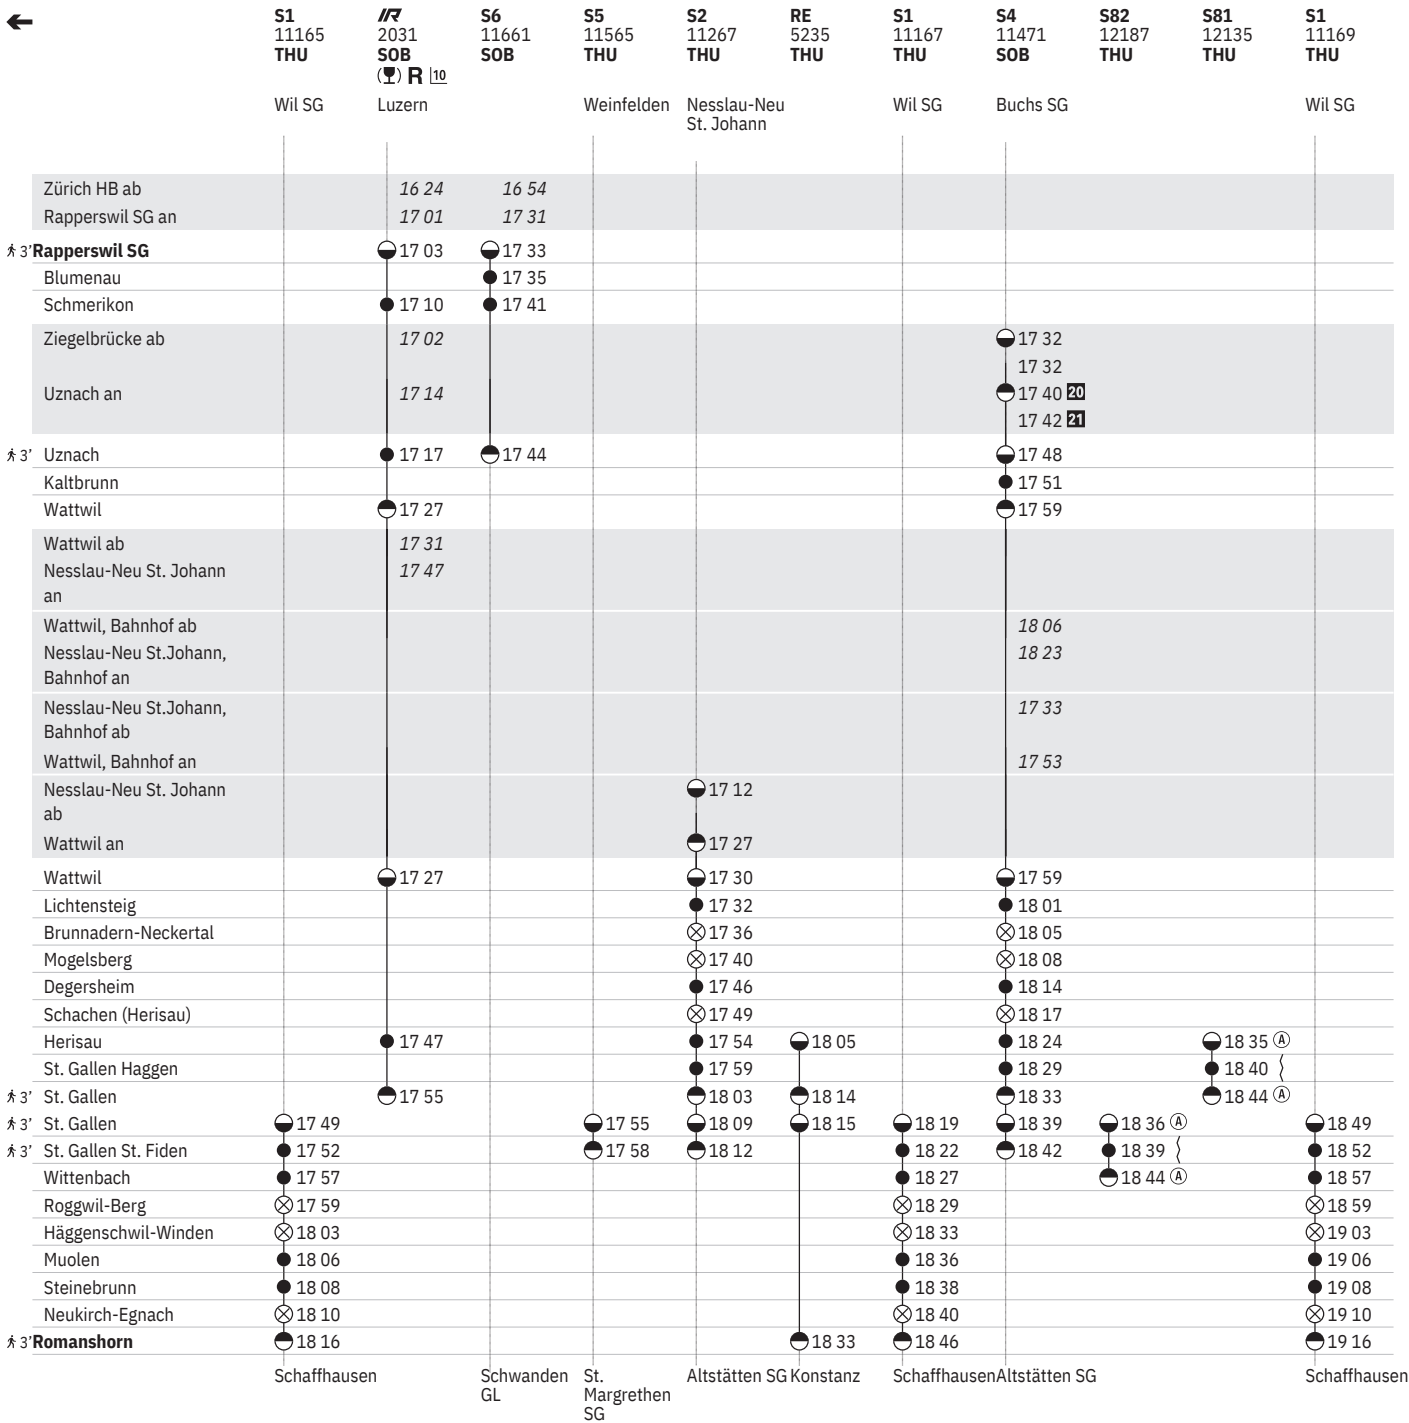

870 Rapperswil - Wattwil - St. Gallen - Romanshorn

Stand: 23. September 2022

²⁰ ① - ⑦ vom 11.12.-20.8.

²¹ ① - ⑦ vom 21.8.-9.12.

¹⁰ Voralpen-Express