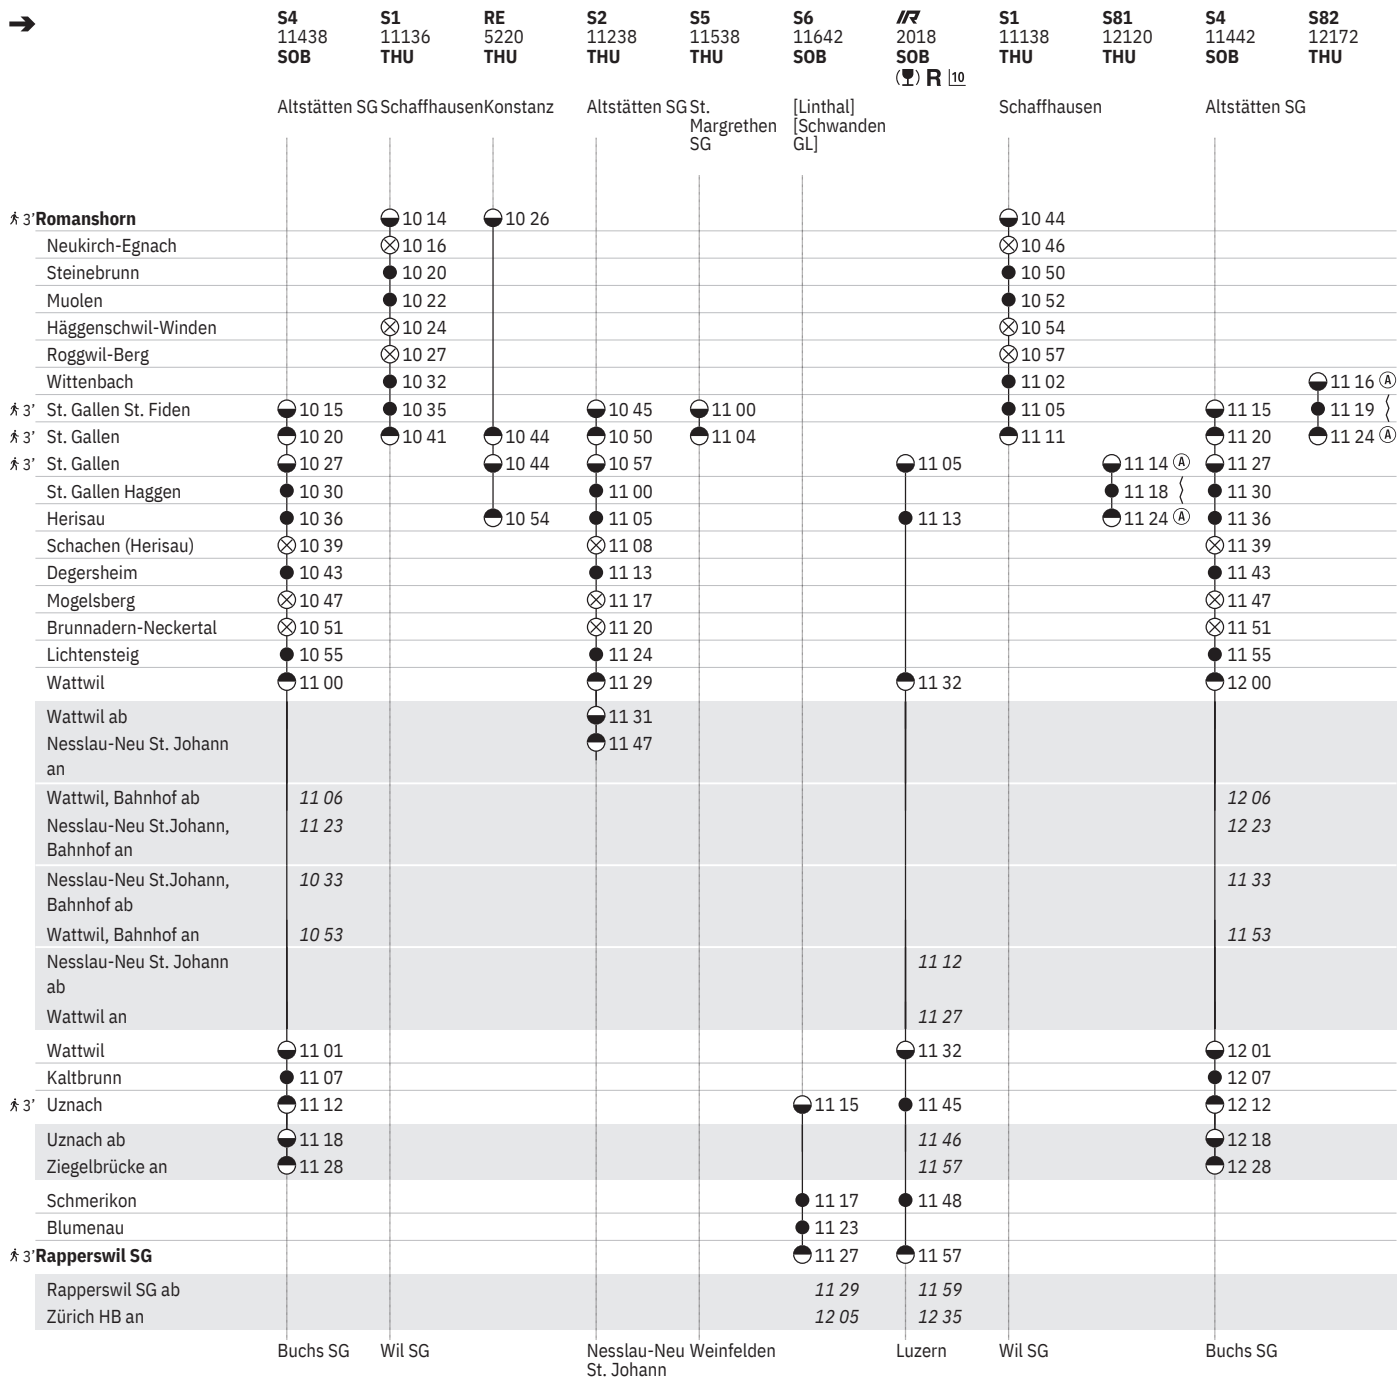

870 Romanshorn - St. Gallen - Wattwil - Rapperswil

Stand: 23. September 2022

¹⁰ Voralpen-Express