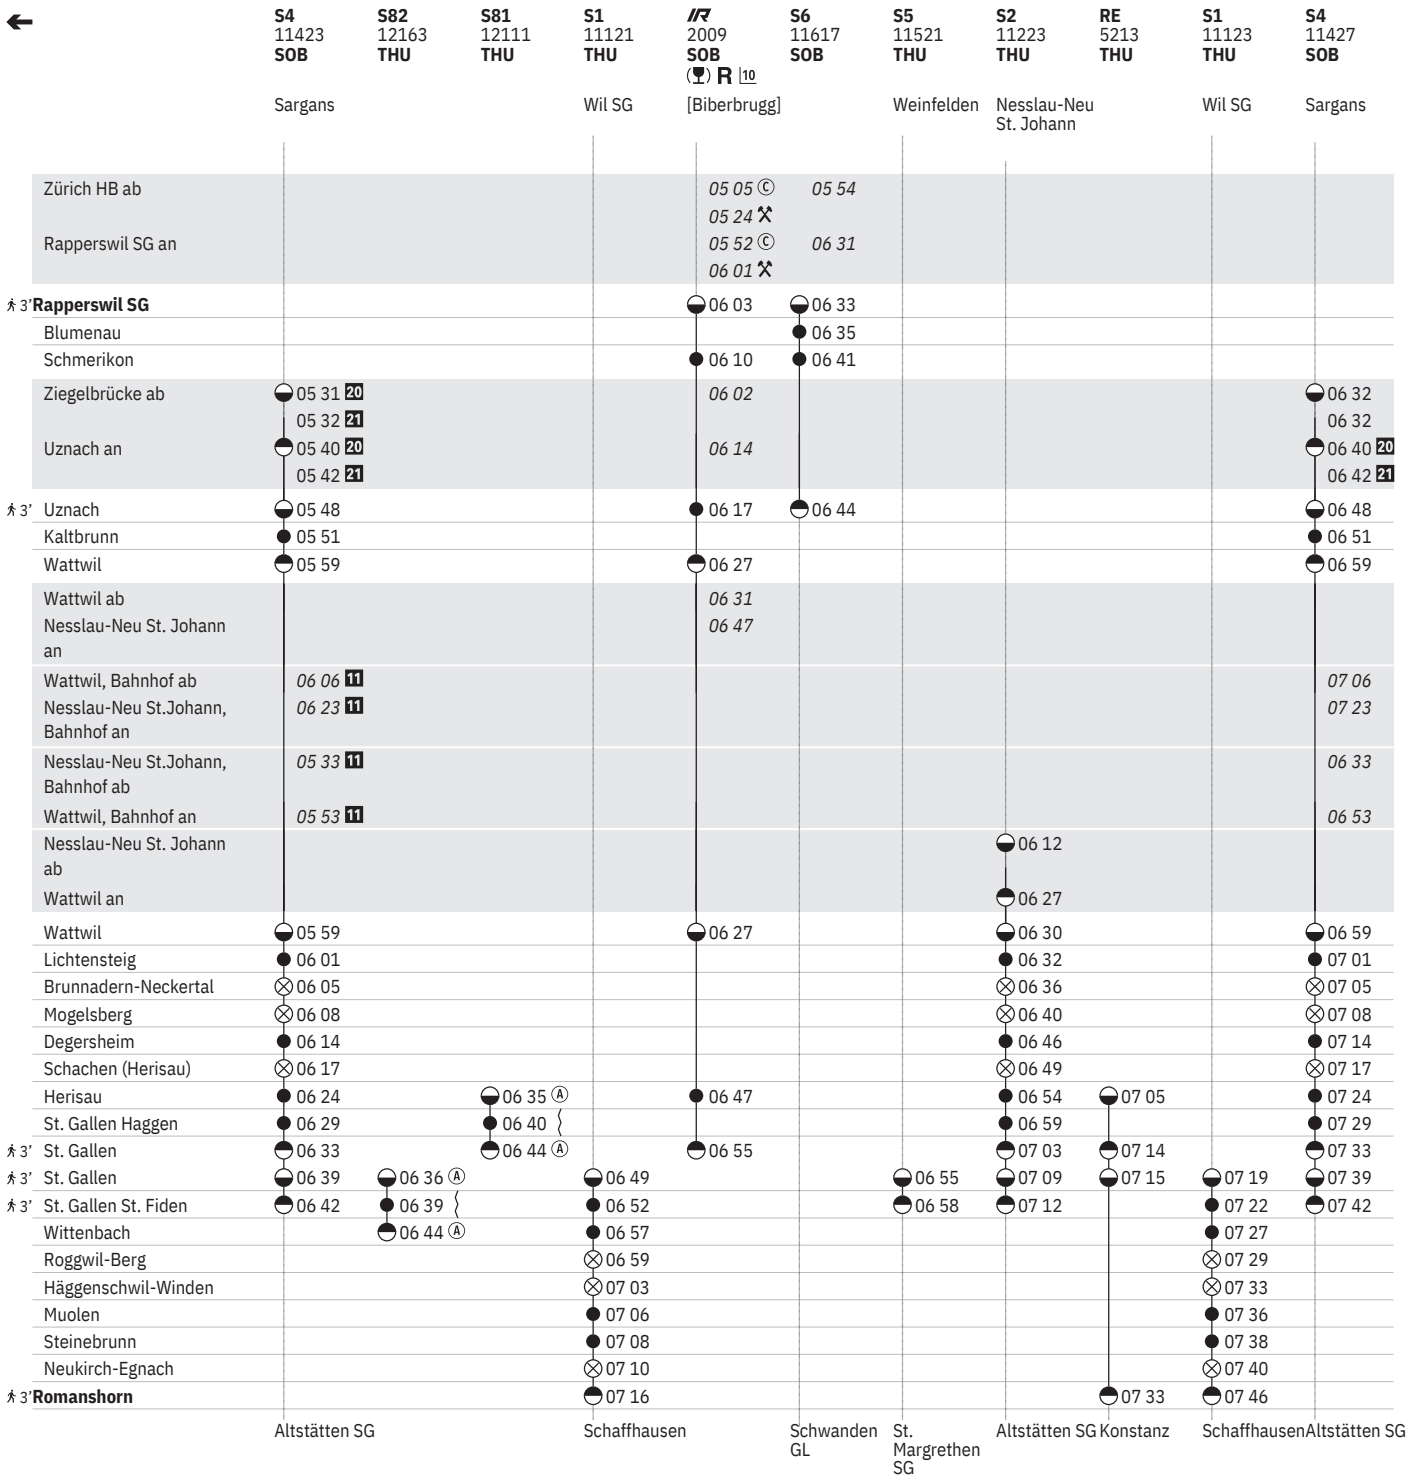

870 Rapperswil - Wattwil - St. Gallen - Romanshorn

Stand: 23. September 2022

11 A sowie 2.1. ohne 1.11.

21 ① – ⑦ vom 21.8.–9.12.

20 ① – ⑦ vom 11.12.–20.8.

10 Voralpen-Express