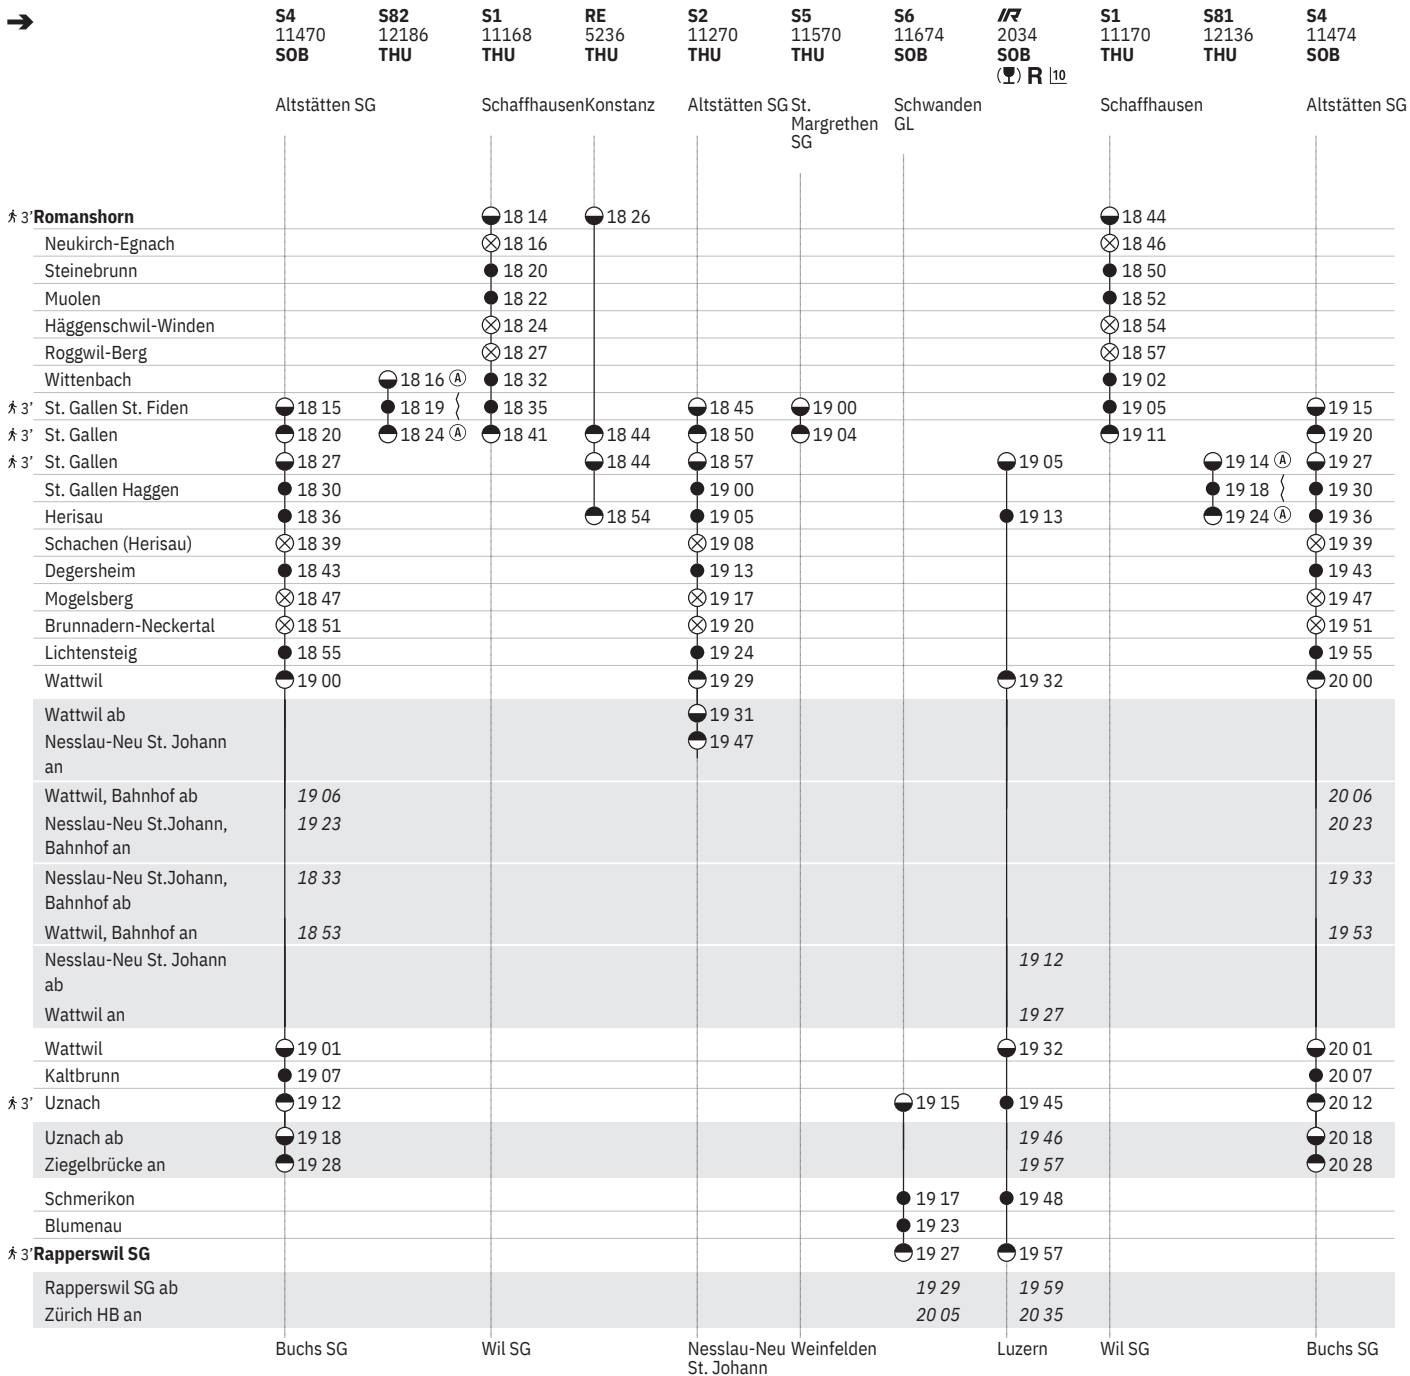

870 Romanshorn - St. Gallen - Wattwil - Rapperswil

Stand: 23. September 2022

¹⁰ Voralpen-Express