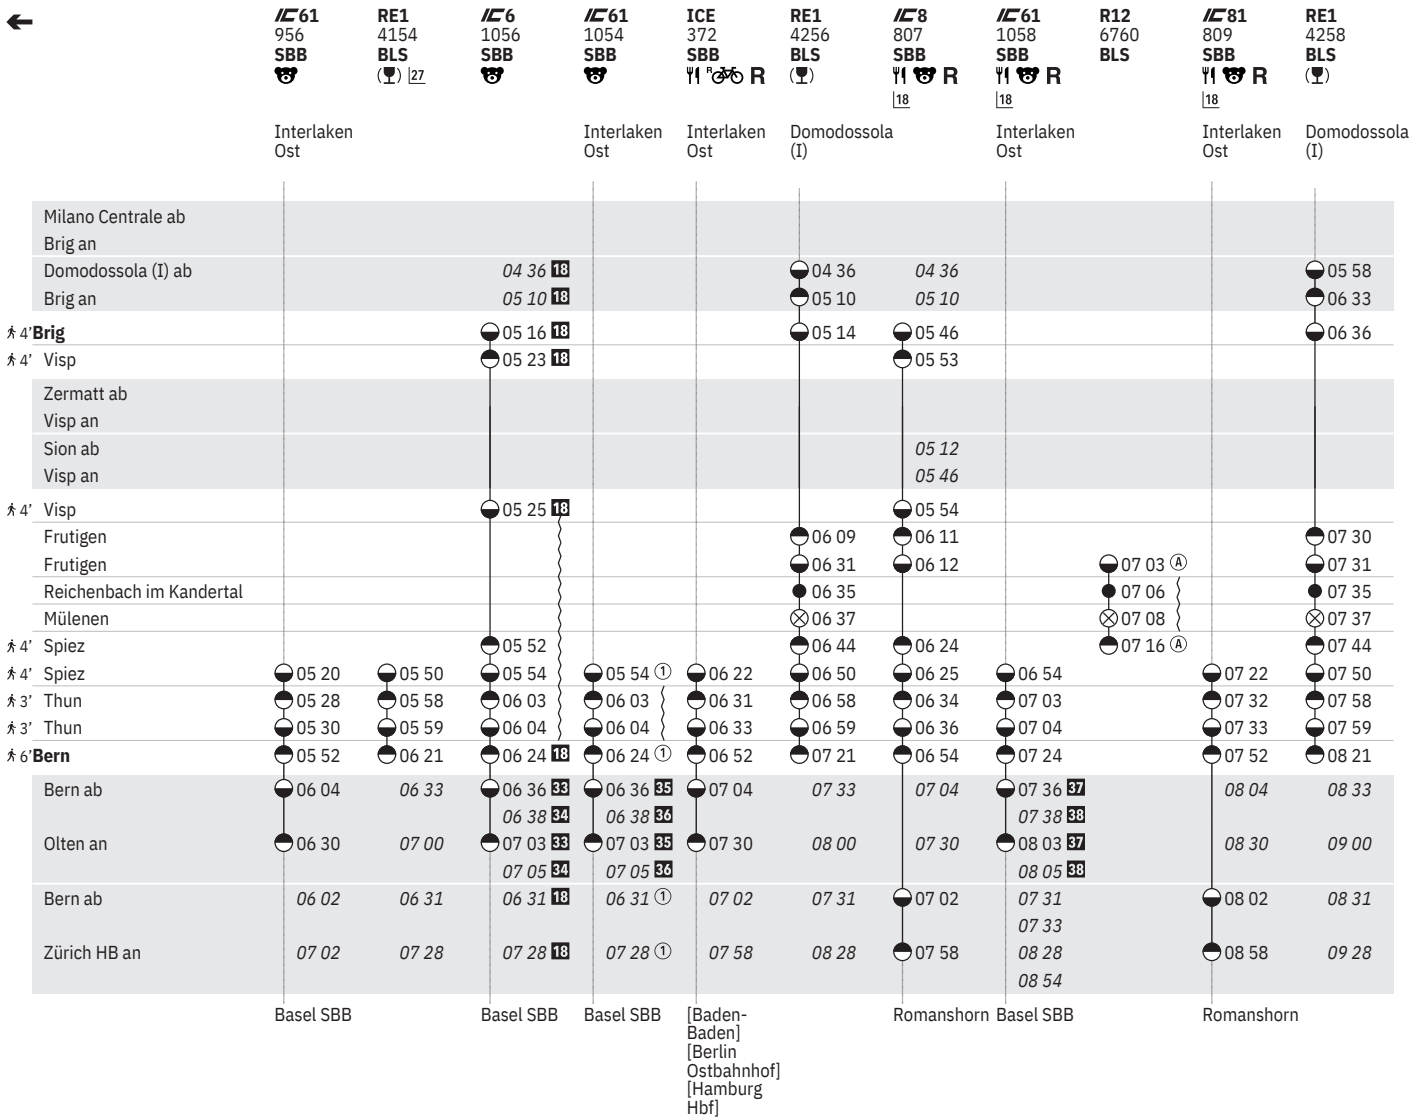

300 Brig - Visp - Spiez - Thun - Bern

Stand: 4. Oktober 2023