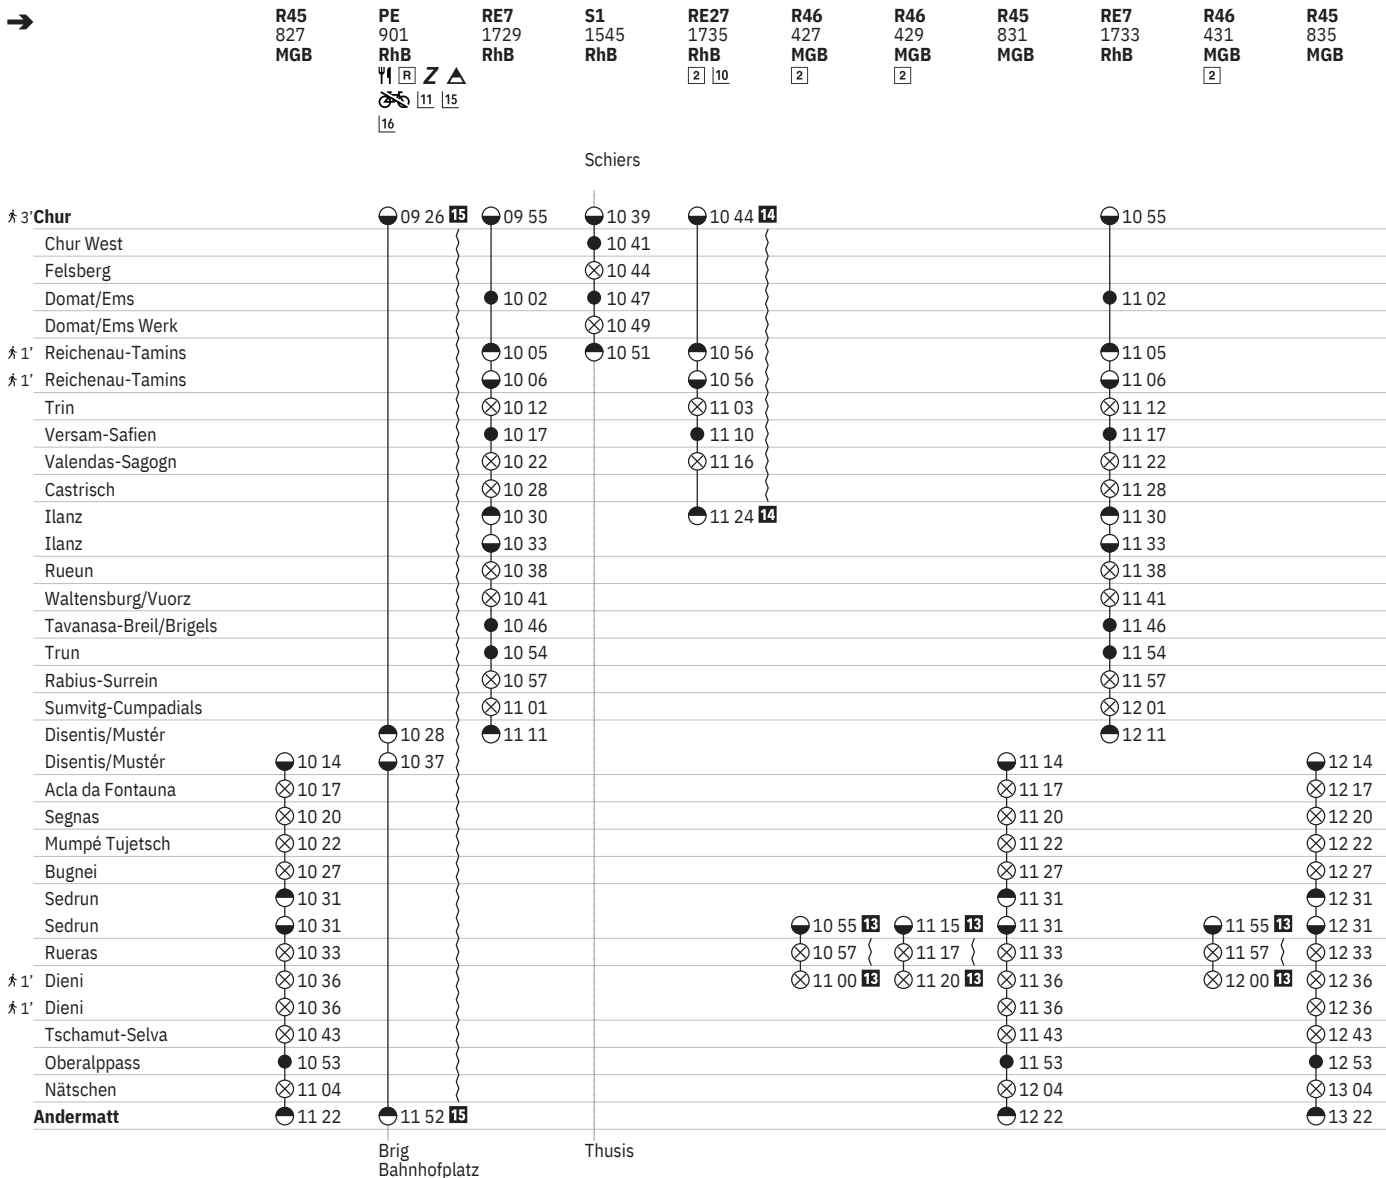

920 Chur - Disentis/Mustér - Andermatt

Stand: 7. November 2023

¹³ ① - ⑦ vom 16.12.-1.4.
¹⁴ © vom 20.4.-27.10.
¹⁵ ① - ⑦ vom 4.5.-12.10.

¹⁰ Offene Aussichtswagen
¹¹ Hunde können nicht mitgeführt werden
¹⁵ GLACIER EXPRESS

¹⁶ Weitere Infos <http://www.glacierexpress.ch>