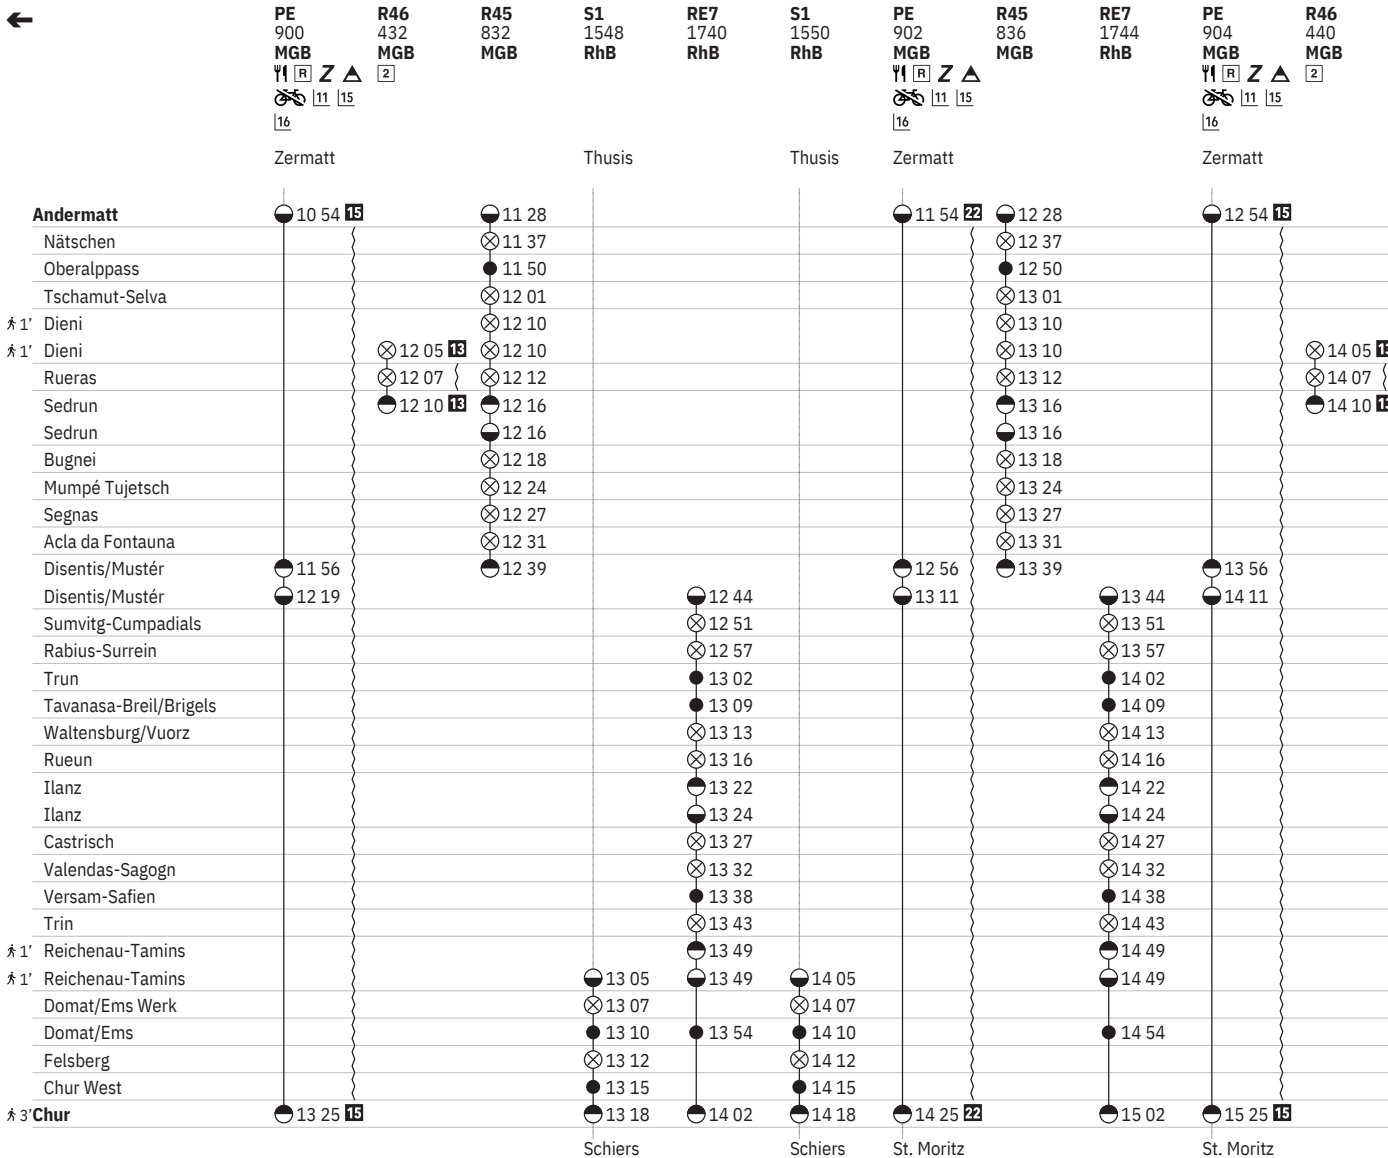

10 Offene Aussichtswagen

11 Hunde können nicht mitgeführt werden

15 GLACIER EXPRESS

16 Weitere Infos <http://www.glacierexpress.ch>

920 Andermatt - Disentis/Mustér - Chur  

Stand: 7. November 2023

**13** ① – ⑦ vom 16.12.–1.4.  
**15** ① – ⑦ vom 4.5.–12.10.