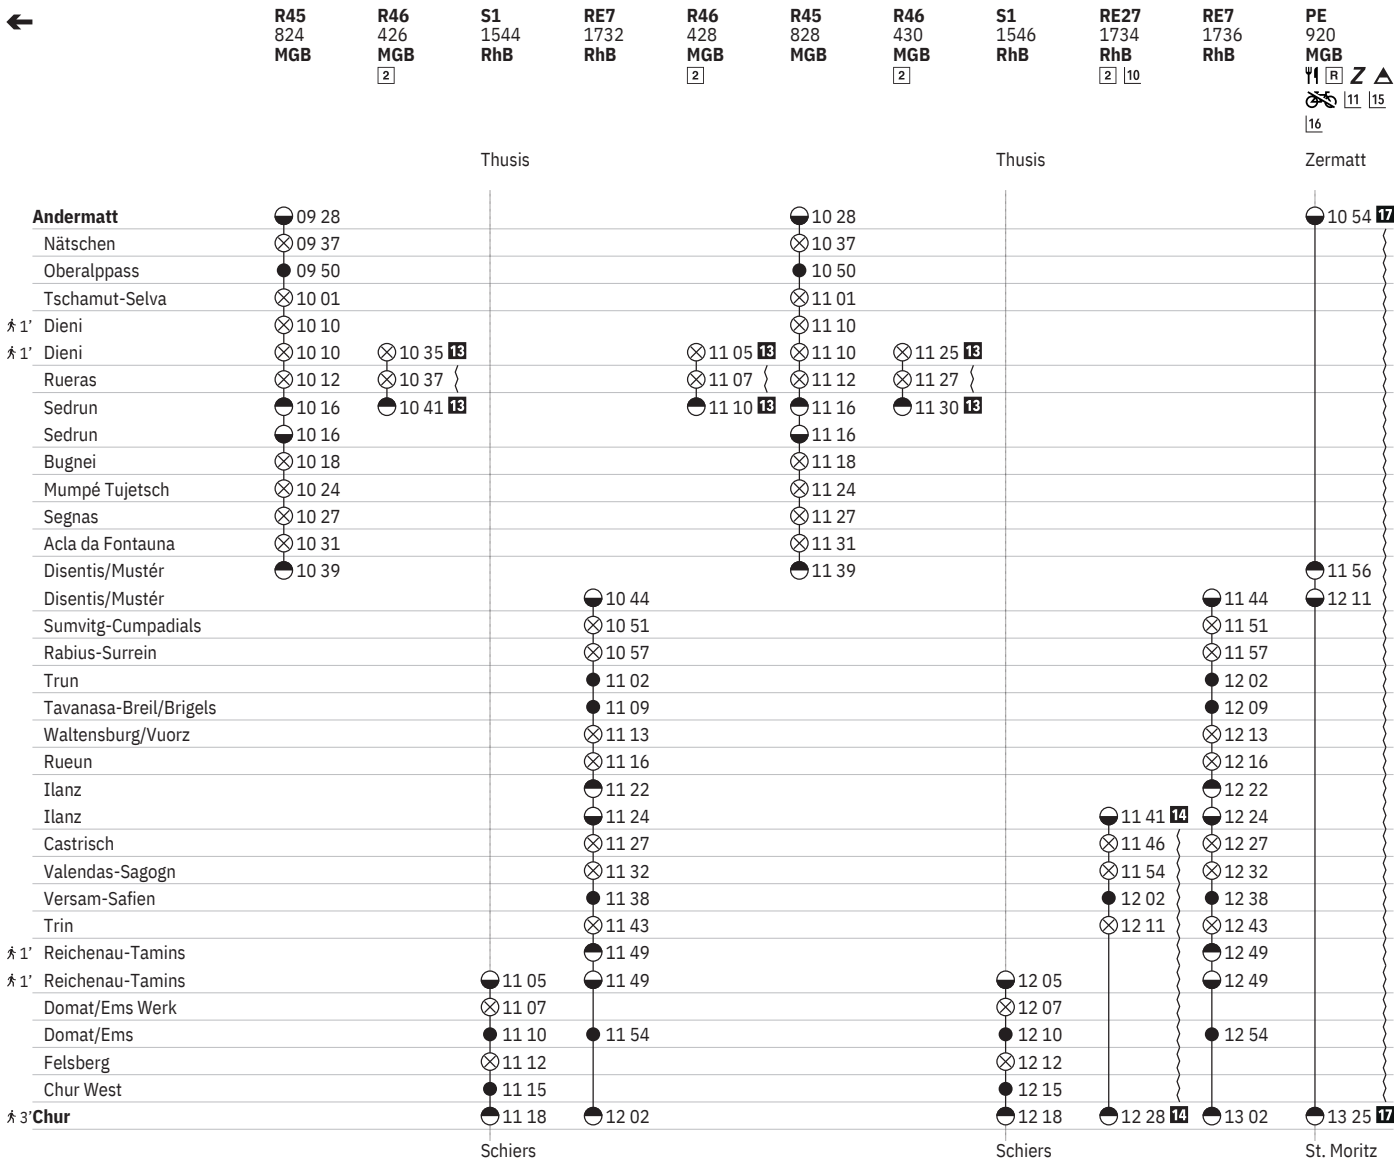

⑬ ① - ⑦ vom 16.12.-1.4.

⑭ © vom 20.4.-27.10.

⑩ Offene Aussichtswagen

920 Andermatt - Disentis/Mustér - Chur

Stand: 7. November 2023

13 ① - ⑦ vom 16.12.-1.4.

14 © vom 20.4.-27.10.

17 ① - ⑦ vom 16.12.-7.1., 3.2.-3.5.