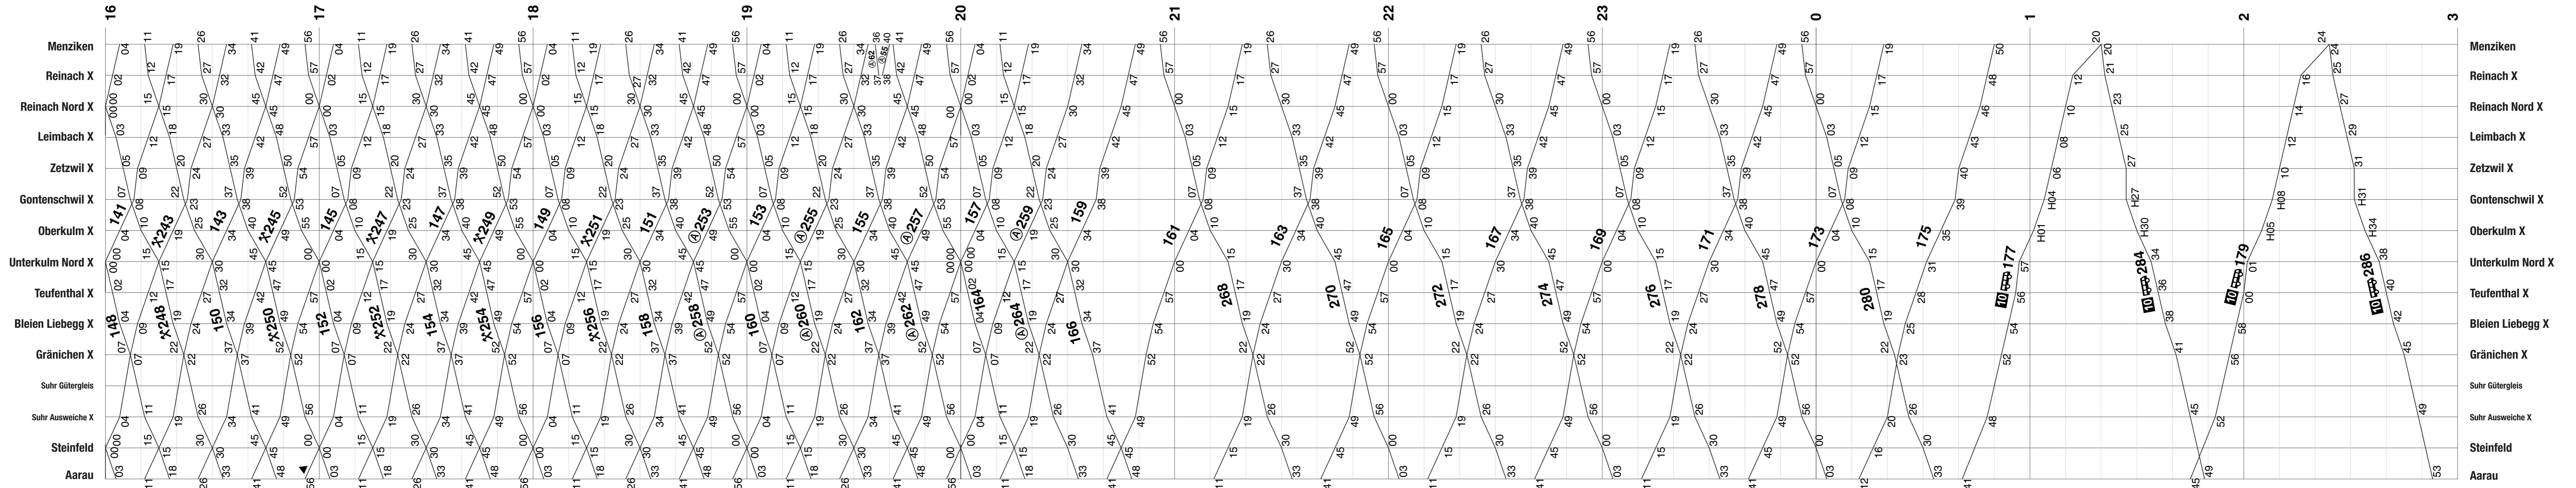

Tag: _____ den _____ 20____

Weiter: _____

Name: _____

Aarau – Menziken

Weitere Haltestellen auf Verlangen:

Haltestellen bei einigen Zügen:

- Aarau Gais
- Suhr Central

Zeichenerklärung:

- Ⓜ Montag - Freitag, ohne allgemeine Feiertage
- Ⓢ Täglich ohne Samstage
- Ⓢ Samstage, Sonn- und allgemeine Feiertage
- X Montag - Samstag ohne allgemeine Feiertage
- Ⓜ Nächte Fr / Sa, Sa / So, sowie 31 Dez / 1 Jan, ohne 26 / 27 Dez, 2 / 3 Jan, 10 / 11 April 1 / 2 August

Nachtbus mit Zuschlag. Halteort siehe im speziellen Nachtfahrplan oder unter www.aar.ch

Aarau – Schöffland

Weitere Haltestellen auf Verlangen:

- Binzenhof
- Unterentfelden Oberdorf
- Muhen Nord
- Mittelmuhen
- Schöffland Nordweg