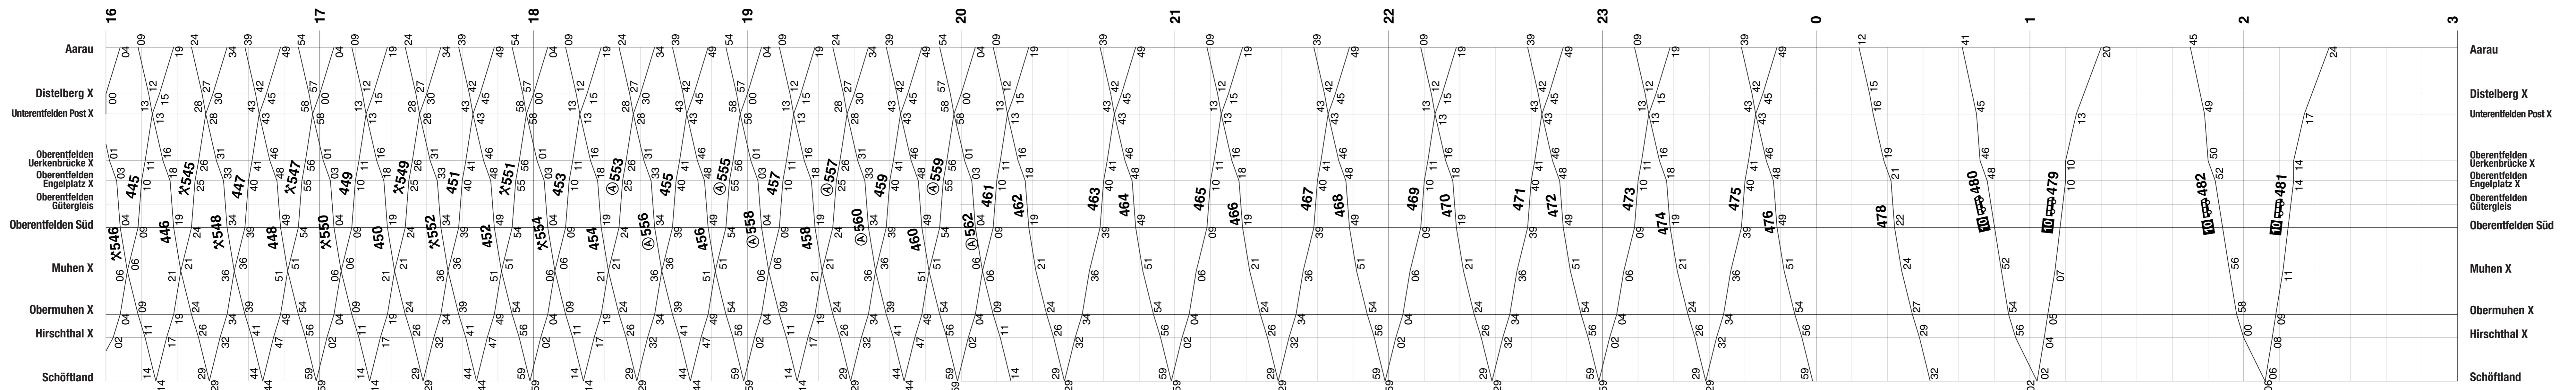

Tag: _____ den _____ 20____

Weiter: _____

Name: _____

Aarau – Menziken

Weitere Haltestellen auf Verlangen:

Haltestellen bei einigen Zügen:

- Aarau Gais
- Suhr Central

Zeichenerklärung:

- Ⓜ Montag - Freitag, ohne allgemeine Feiertage
- Ⓢ Täglich ohne Samstage
- Ⓢ Samstage, Sonn- und allgemeine Feiertage
- X Montag - Samstag ohne allgemeine Feiertage
- Ⓜ Nächte Fr / Sa, Sa / So, sowie 31 Dez / 1 Jan, ohne 26 / 27 Dez, 2 / 3 Jan, 10 / 11 April 1 / 2 August

Nachtbus mit Zuschlag. Halteort siehe im speziellen Nachtfahrplan oder unter www.aar.ch

Aarau – Schöffland

Weitere Haltestellen auf Verlangen:

- Binzenhof
- Unterentfelden Oberdorf
- Muhen Nord
- Mittelmuhen
- Schöffland Nordweg