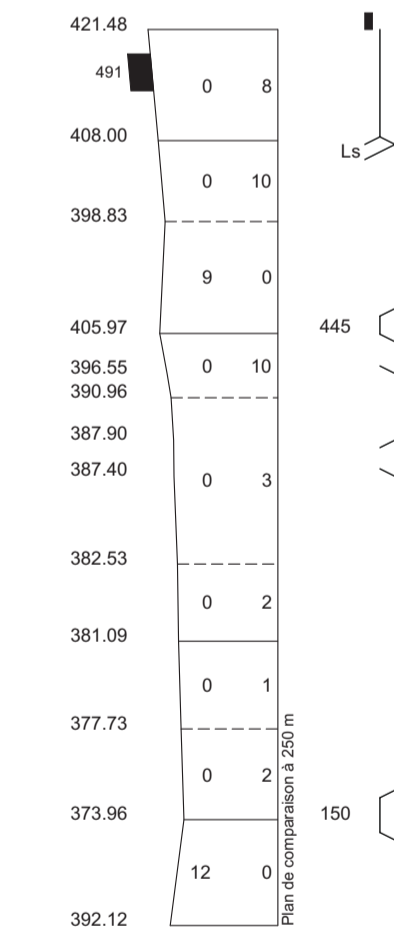

St-Maurice
Les Paluds
Massongex
Monthey
Monthey Giovanola (embar)
Monthey Colomby
Monthey centre agr Bas-Valais (embar)
Monthey AGIP (embar)
Vionnaz
Vouvry
Les Evouettes
Bouveret
St-Gingolph (Suisse)

Vevey
Vevey-Ful
Conseaux-Cornaltes
Chexbres-Village
Le Verney (embar)
Puidoux-Chexbres