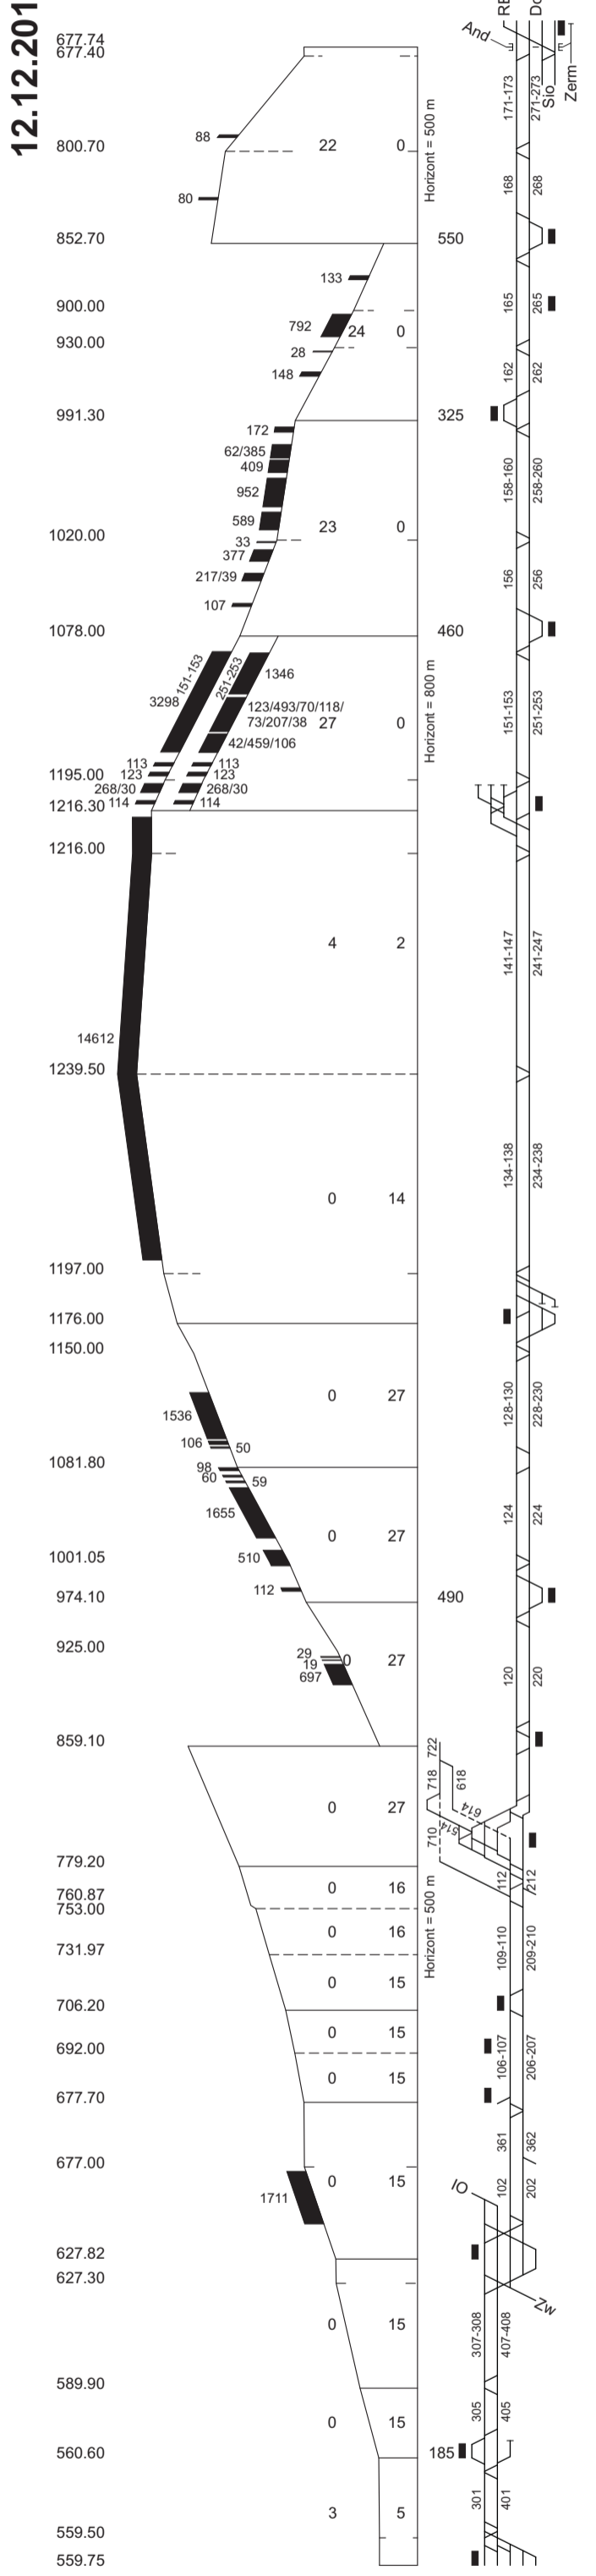

- Brig Tunnel
- Brig-Lötschberg (Abzw)
- Gamsen SBB
- Brig Tunnel
- Brig RB
- Brig-Lötschberg (Abzw)
- Brig-Lötschberg (Abzw)
- Mundbach (Spw)
- Lalden
- Eggerberg
- Victoria (Spw)
- Ausserberg
- Ramenkumme (Spw)
- Hohstenn
- Stockgraben (Spw)
- Goppenstein
- Goppenstein Lötschberg (Spw)
- Tunnelstation Lötschberg (Spw)
- Eggenschwand (Spw)
- Kandersteg
- Büh (Spw)
- Felsenburg
- Fürten (Spw)
- Blausee-Mitholz
- Gnub (Spw)
- Kandergrund
- Frutigen
- Wiklen (Spw)
- Wengi (ARG)
- Wengi-Ey (Abzw)
- Reichenbach im Kandertal
- Mülmen
- Heustrich-Emdthal
- Hondrich Süd (ARG)
- Spiez
- Spiez (Abzw)
- Einigen
- Gwatt
- Thun Schadau (Abzw)
- Thun
- Thun Gruppe B
- Thun (Abzw)
- Thun
- Thun (Abzw)
- Thun
- Thun (Abzw)

- von Donostevilla
- Brig Tunnel
- Brig-Lötschberg (Abzw)
- Gamsen SBB
- von Sen
- Brig Tunnel
- Brig RB
- Brig-Lötschberg (Abzw)
- Brig-Lötschberg (Abzw)
- Mundbach (Spw)
- Lalden
- Eggerberg
- Victoria (Spw)
- Ausserberg
- Ramenkumme (Spw)
- Hohstenn
- Stockgraben (Spw)
- Goppenstein
- Goppenstein Lötschberg (Spw)
- Tunnelstation Lötschberg (Spw)
- Eggenschwand (Spw)
- Kandersteg
- Büh (Spw)
- Felsenburg
- Fürten (Spw)
- Blausee-Mitholz
- Gnub (Spw)
- Kandergrund
- Frutigen
- Wiklen (Spw)
- Wengi (ARG)
- Wengi-Ey (Abzw)
- Reichenbach im Kandertal
- Mülmen
- Heustrich-Emdthal
- Hondrich Süd (ARG)
- Spiez
- Spiez (Abzw)
- Einigen
- Gwatt
- Thun Schadau (Abzw)
- Thun
- Thun
- Thun Gruppe B
- Thun (Abzw)
- Thun
- Thun (Abzw)
- von Bern