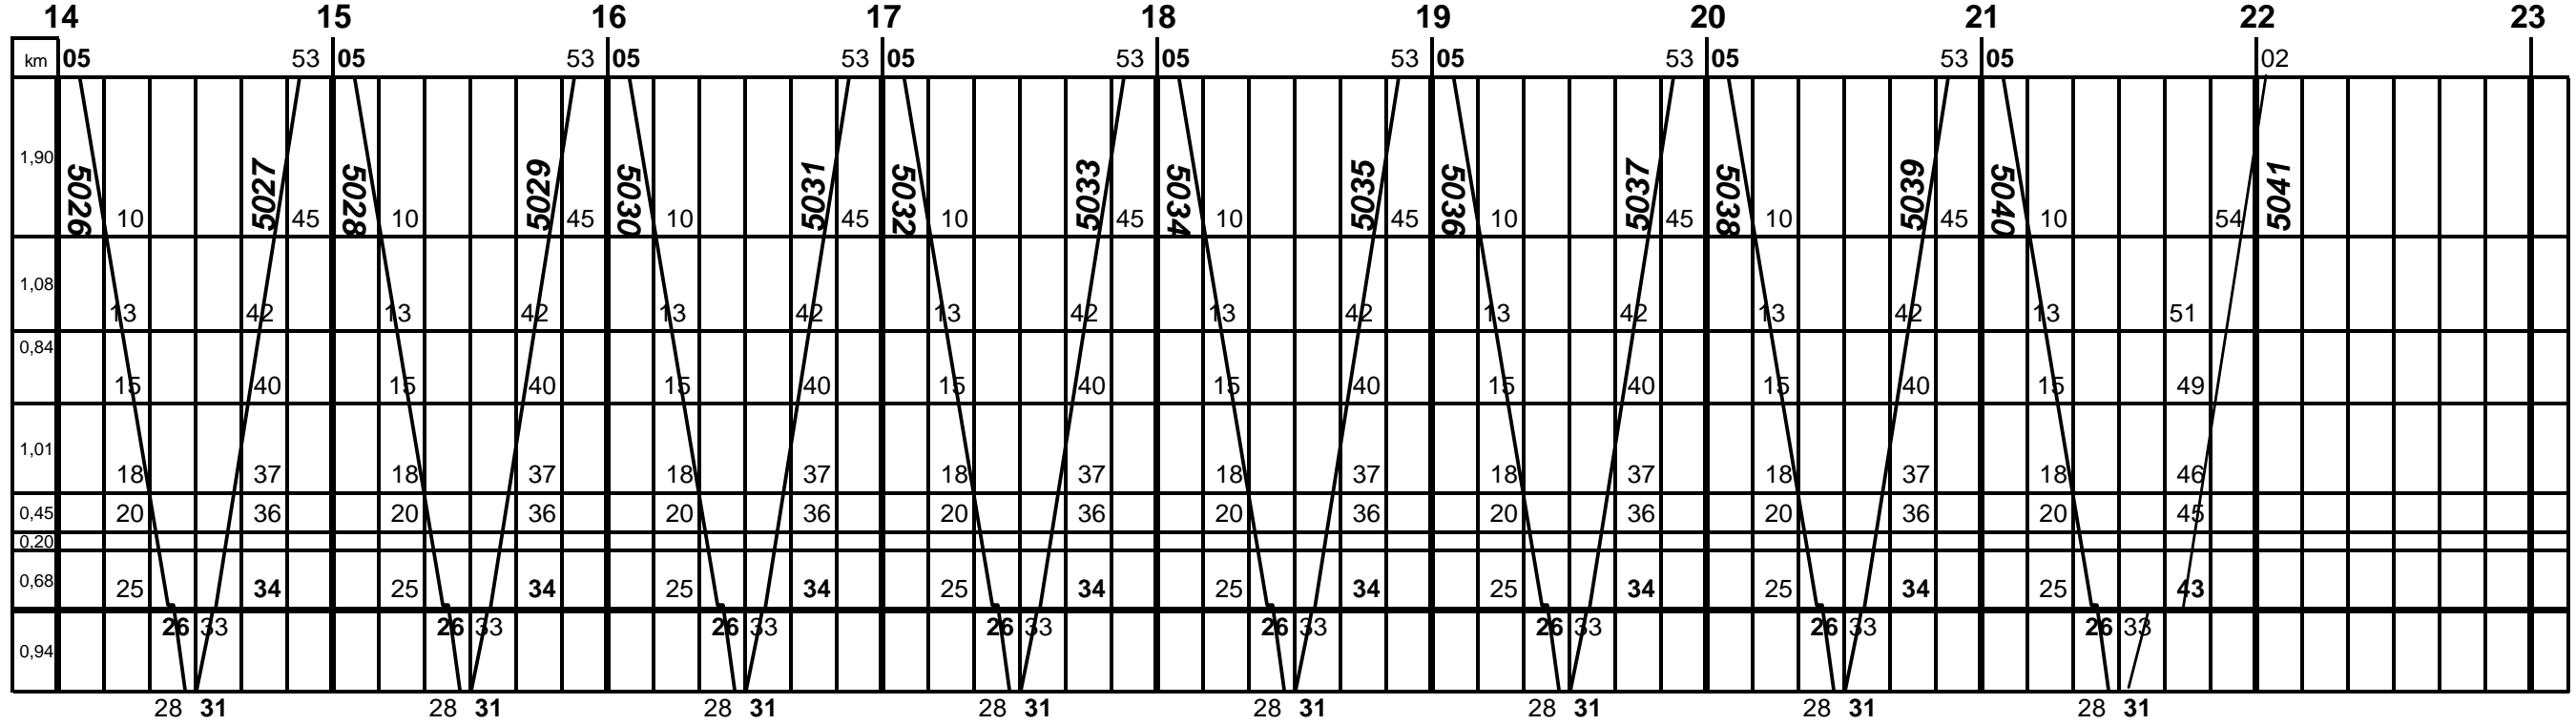

15 = A (Mo – Fr ohne allg. Feiertage)

66 = Samstag ohne 25. Dez und 1. Jan

77 = Sonn- u. allg. Feiertage

16 = X (Mo – Sa ohne allg. Feiertage)

67 = Samstag, Sonn- u. allg. Feiertage

RHB / RhW

m.ü.M.	
792	%oo
79,3	
670	
615	51,3
546	90,8
454	93,6
414	90,4
401	90,4
399	0,3
398	0,1

672	%oo
540	253
399	230
398	0,0

Walzenhaus.
Hof
Ruderbach
Rheineck

m.ü.M.	
792	%oo
79,3	
670	
615	51,3
546	90,8
454	93,6
414	90,4
401	90,4
399	0,3
398	0,1

Heiden
Schwendi
Wienacht-T.
Wartensee
Sandbüchel
Seebleiche
Bergstation
Rorschach
Rs. Hafen

672	%oo
540	253
399	230
398	0,0

Walzenhaus.
Hof
Ruderbach
Rheineck