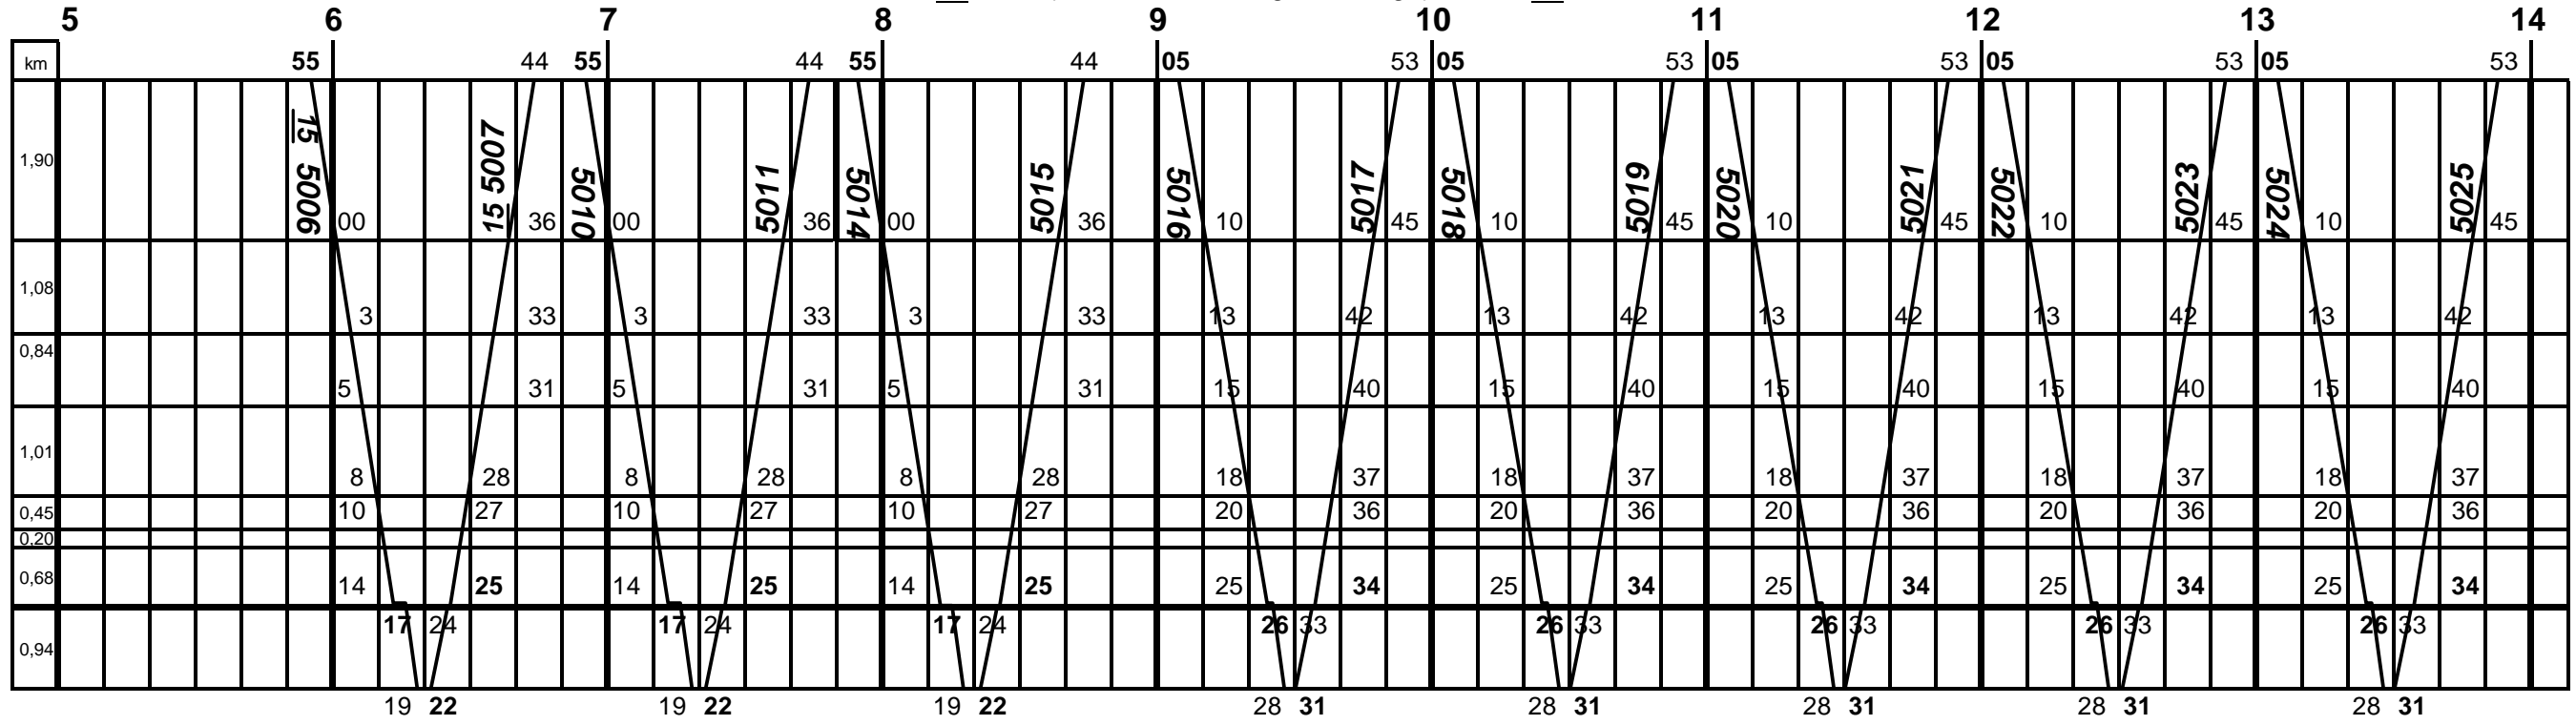

15 = A (Mo – Fr ohne allg. Feiertage)

66 = Samstag ohne 25. Dez und 1. Jan

77 = Sonn- u. allg. Feiertage

16 = X (Mo – Sa ohne allg. Feiertage)

67 = Samstag, Sonn- u. allg. Feiertage

RHB / RhW

m.ü.M.	
792	%oo
79,3	
670	
615	51,3
546	90,8
454	93,6
414	90,4
401	90,4
399	0,3
398	0,1

672	%oo
540	253
399	230
398	0,0

Walzenhaus.
Hof
Ruderbach
Rheineck

m.ü.M.	
792	%oo
79,3	
670	
615	51,3
546	90,8
454	93,6
414	90,4
401	90,4
399	0,3
398	0,1

Heiden
Schwendi
Wienacht-T.
Wartensee
Sandbüchel
Seebleiche
Bergstation
Rorschach
Rs. Hafen

672	%oo
540	253
399	230
398	0,0

Walzenhaus.
Hof
Ruderbach
Rheineck