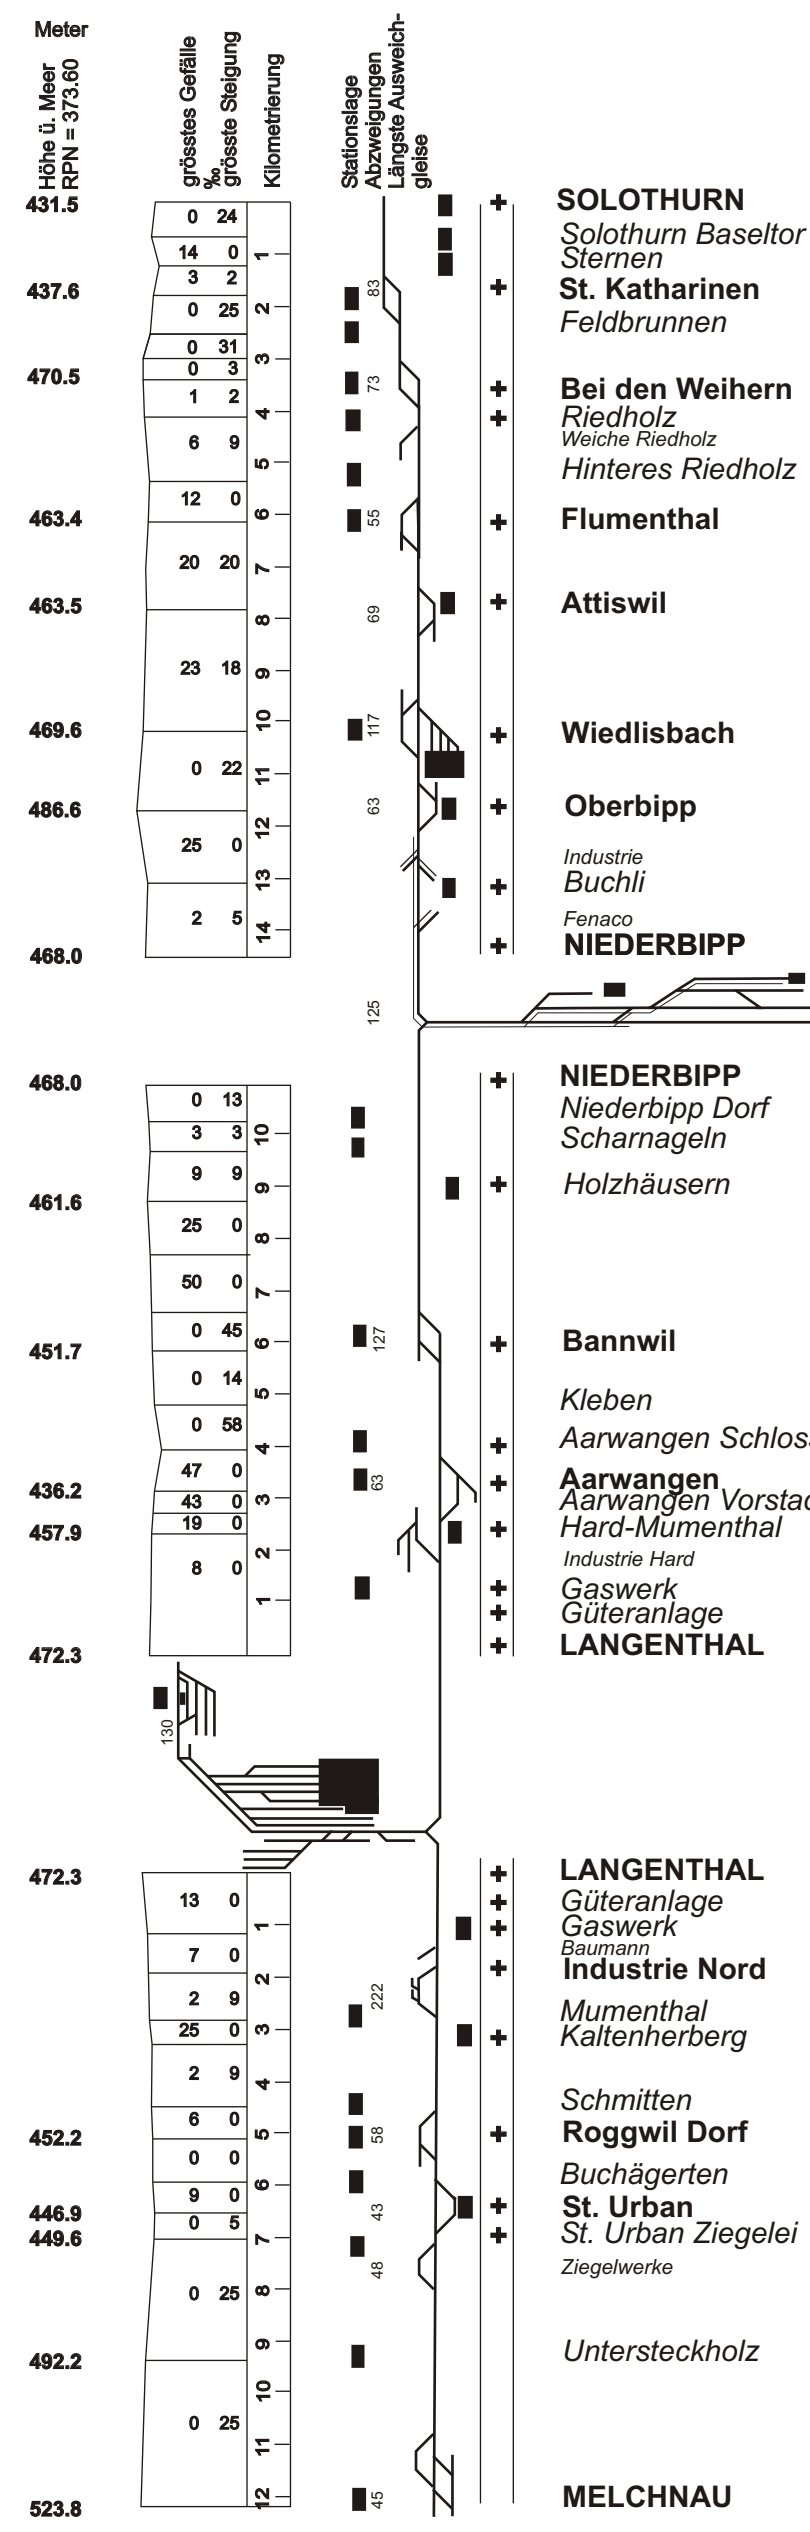

Fahrplan vom 12. Dez. 2010 - 10. Dez. 2011

Schnellzüge — Güterzüge —  
 Regionalzüge — Fokuzierte Züge —

**Zeichenerklärung**  
 16 Montag-Samstag ohne allg. Feiertage  
 77 Sonntag und allg. Feiertage  
 83 Montag-Dienstag  
 84 Montag-Freitag ohne allg. Feiertage  
 85 Nächte Fr/Sa und Sa/So ohne allg. Feiertage

SOLOTHURN  
 Südthum Baseltor  
 Stern  
 St. Katharinen  
 Feldbrunnen  
 Bei den Weiheren  
 Riedholz  
 Weiche Riedholz  
 Hinteres Riedholz  
 Flumenthal  
 Attiswil  
 Wiedlisbach  
 Oberbipp  
 Industrie  
 Buchli  
 Fokuzierte  
 NIEDERBIPP

NIEDERBIPP  
 Niederbipp Dorf  
 Schamageln  
 Holzäusern  
 Bannwil  
 Kleben  
 Aarwangen Schloss  
 Aarwangen Vorstadt  
 Hard-Mumenthal  
 Industrie Hard  
 Göswehr  
 Güteranlage  
 LANGENTHAL

LANGENTHAL  
 Güteranlage  
 Göswehr  
 Industrie Nord  
 Mumenthal  
 Kaltenherberg  
 Schmitzen  
 Roggwil Dorf  
 Buchägeren  
 St. Urban  
 St. Urban Ziegelei  
 Ziegelwerke  
 Untersteckholz  
 MELCHNAU

Fahrplan vom 12. Dez. 2010 - 10. Dez. 2011

Schnellzüge Güterzüge  
 Regionalzüge Fakultative Züge