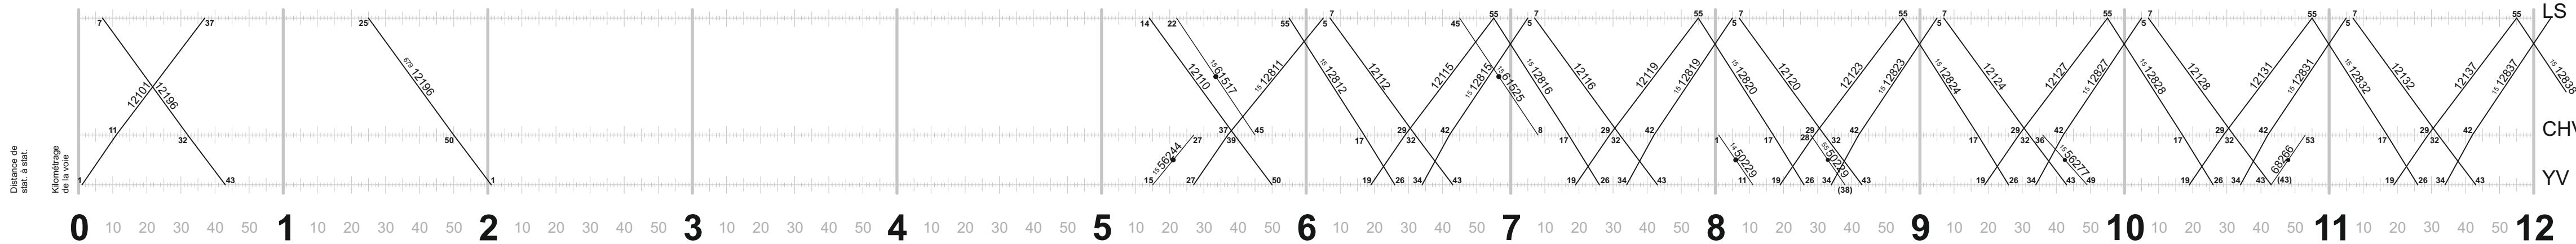

- Trains de voyageurs
- Trains marchandises réguliers
- Trains facultatifs

ORBE - CHAVORNAY

Les fêtes générales sont: 1er et 2 jan,
Vendredi saint, Lundi de Pâques,
Ascension, Lundi de Pentecôte, 1er août,
25 et 26 déc

- 11 lu
- 14 lu-je
- 15 lu-ve
- 15* lu-ve, pendant les périodes scolaires
- 20 ma, je
- 55 ve
- 66 sa

- 67 sa, di
- 77 di
- 253 Js lu-ve du 3 oct-9 déc
- 679 ☉/☌, ☉/☍ sauf 24/25,
  25/26 déc, 22/23 avr

12.12.2010 - 10.12.2011

0-12

Altitude au dessus
de la mer
RPN = 373.60

Profil en long
Pente maximum
Rampe maximum

Situation des
stations

Stations de block

CHAVORNAY

Yverdon-les-Bains

Lausanne