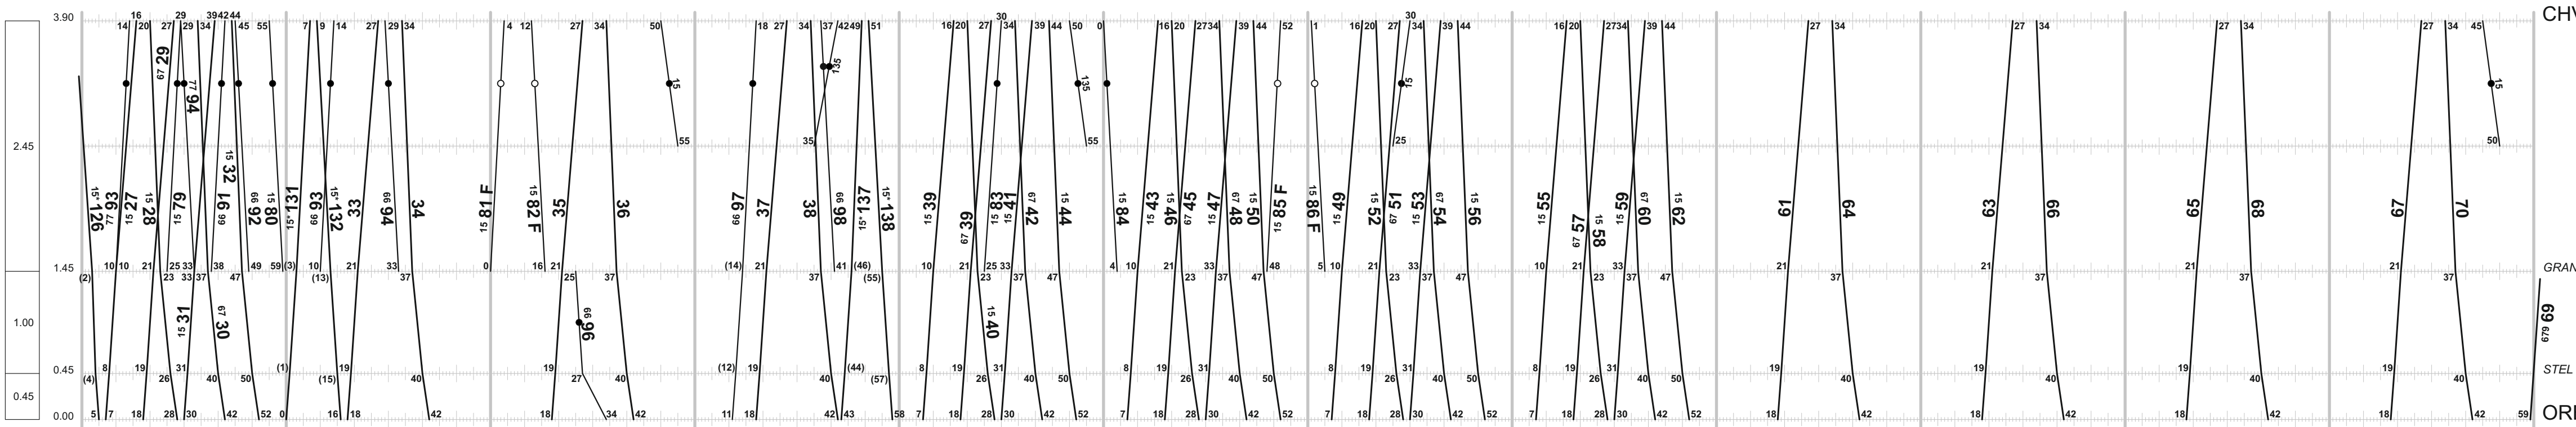

CHAVORNAY
TERCO
Les Granges (Orbe)
St-Eloi
ORBE