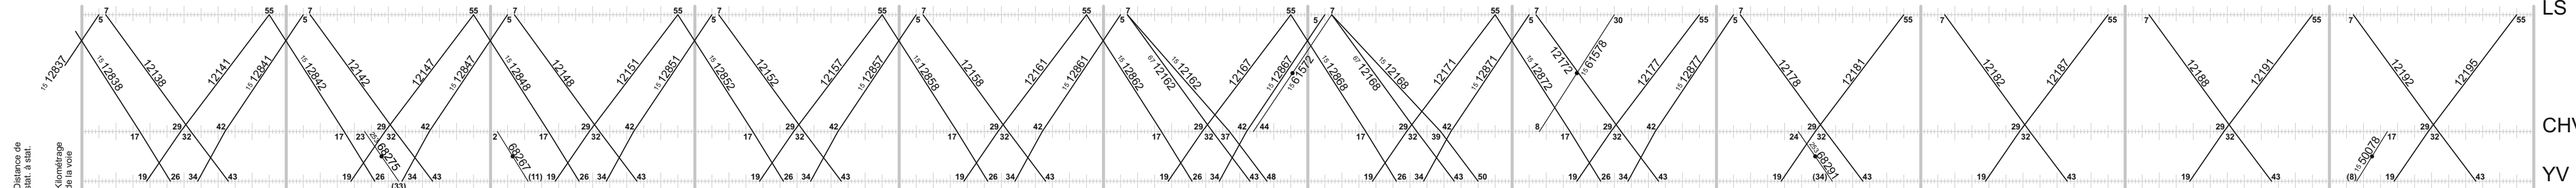

- 67 sa, di
- 77 di
- 253 Js lu-ve du 3 oct-9 déc
- 679 Nuits ☉/☽, ☽/☾ sauf  
24/25, 25/26 déc, 22/23 avr

12.12.2010 - 10.12.2011

12-24

Altitude au dessus  
de la mer  
RPN = 373.60

Profil en long  
Pente maximum  
Rampe maximum

Situation des  
stations

Stations de block

Lausanne  
CHAVORNAY  
Yverdon-les-Bains

12 10 20 30 40 50 13 10 20 30 40 50 14 10 20 30 40 50 15 10 20 30 40 50 16 10 20 30 40 50 17 10 20 30 40 50 18 10 20 30 40 50 19 10 20 30 40 50 20 10 20 30 40 50 21 10 20 30 40 50 22 10 20 30 40 50 23 10 20 30 40 50 24