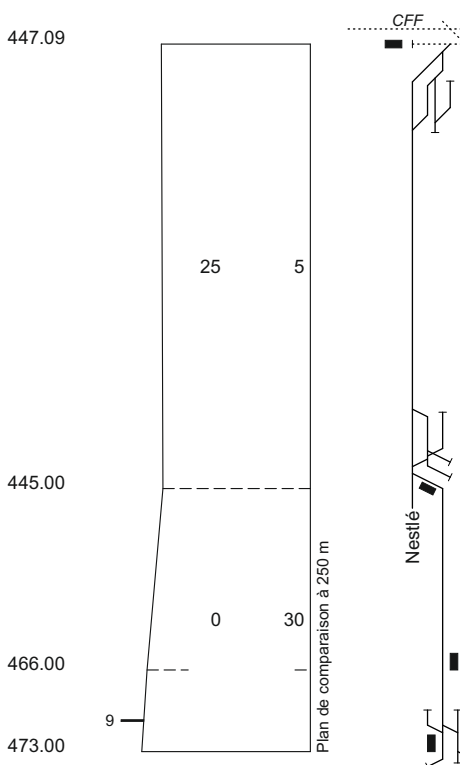

- Trains de voyageurs
- Trains marchandises réguliers
- Trains facultatifs

ORBE - CHAVORNAY

Les fêtes générales sont: 1er et 2 jan,
Vendredi saint, Lundi de Pâques,
Ascension, Lundi de Pentecôte, 1er août,
25 et 26 déc

- 11 lu
- 14 lu-je
- 15 lu-ve
- 15* lu-ve, pendant les périodes scolaires
- 20 ma, je
- 55 ve
- 66 sa

- 67 sa, di
- 77 di
- 253 Js lu-ve du 3 oct-9 déc
- 679 ☉/☌, ☉/☍ sauf 24/25,
  25/26 déc, 22/23 avr

12.12.2010 - 10.12.2011

0-12

Altitude au dessus
de la mer
RPN = 373.60

Profil en long
Pente maximum
Rampe maximum

Situation des
stations

Stations de block

CHAVORNAY

Yverdon-les-Bains

Lausanne