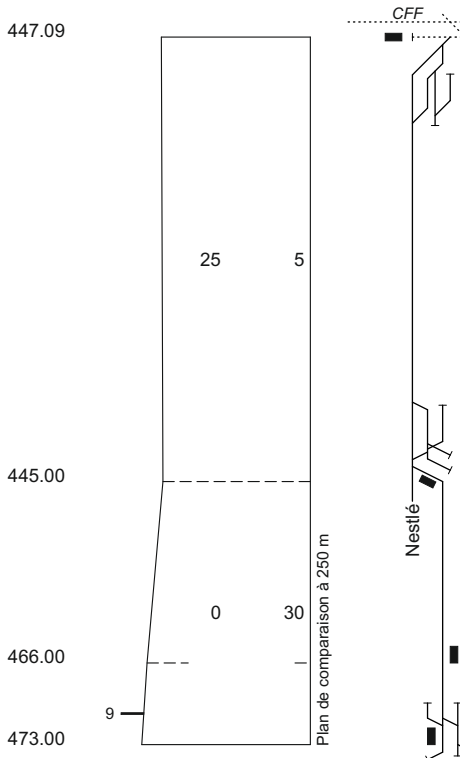

- Trains de voyageurs
- —●— Trains marchandises réguliers
- —○— Trains facultatifs

ORBE - CHAVORNAY

Les fêtes générales sont: 1er et 2 jan,
Vendredi saint, Lundi de Pâques,
Ascension, Lundi de Pentecôte, 1er août,
25 et 26 déc

- 11 lu
- 14 lu-je
- 15 lu-ve
- 15* lu-ve, pendant les périodes scolaires
- 20 ma, je
- 55 ve
- 66 sa

- 67 sa, di
- 77 di
- 253 Js lu-ve du 3 oct-9 déc
- 679 Nuits ☉/☽, ☽/☾ sauf
  24/25, 25/26 déc, 22/23 avr

12.12.2010 - 10.12.2011

12-24

Altitude au dessus
de la mer
RPN = 373.60

Profil en long
Pente maximum
Rampe maximum

Situation des
stations

Stations de block

Lausanne
CHAVORNAY
Yverdon-les-Bains

12 10 20 30 40 50 13 10 20 30 40 50 14 10 20 30 40 50 15 10 20 30 40 50 16 10 20 30 40 50 17 10 20 30 40 50 18 10 20 30 40 50 19 10 20 30 40 50 20 10 20 30 40 50 21 10 20 30 40 50 22 10 20 30 40 50 23 10 20 30 40 50 24

CHAVORNAY
TERCO
Les Granges (Orbe)
St-Eloi
ORBE

CHV
GRAN
STEL
ORBE