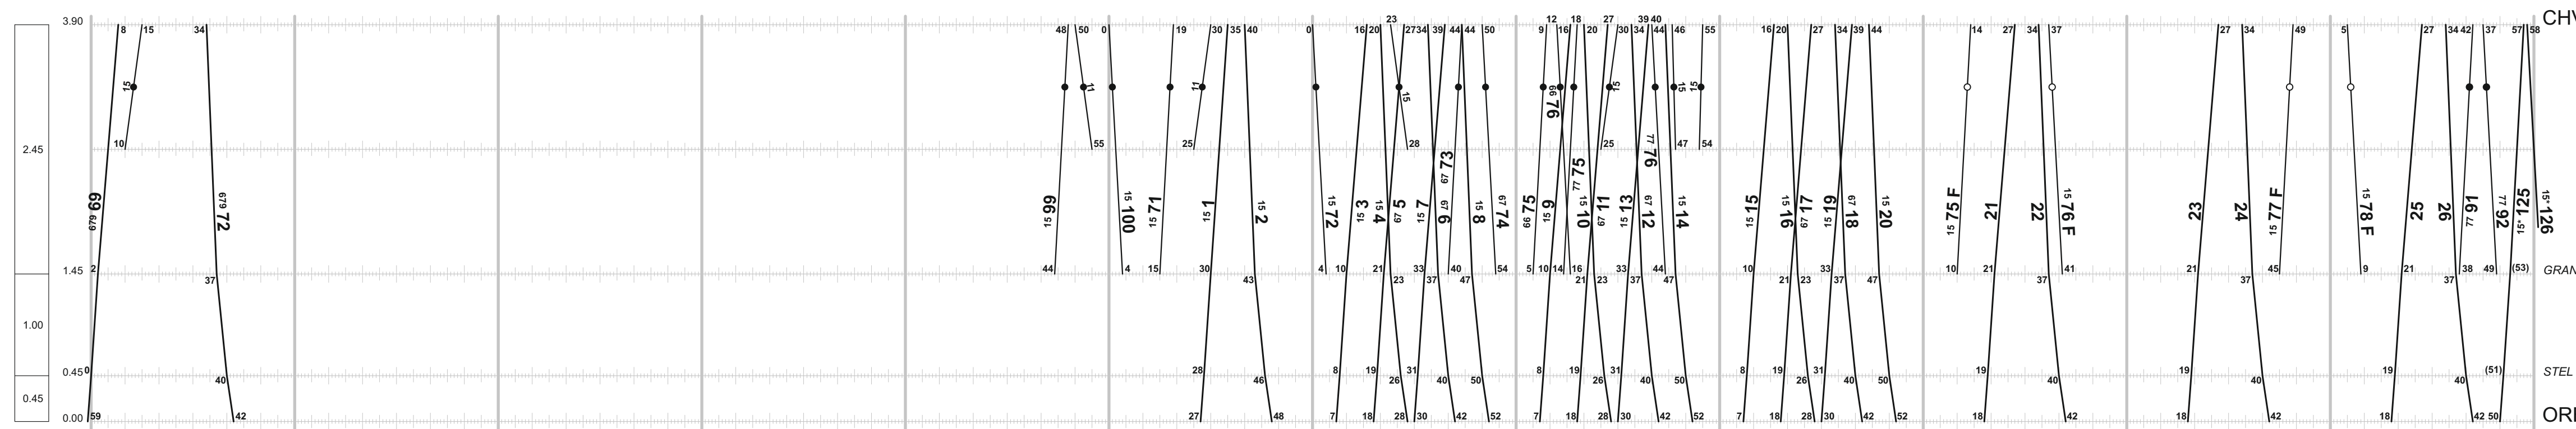

- Trains de voyageurs
- Trains marchandises réguliers
- Trains facultatifs

ORBE - CHAVORNAY

Les fêtes générales sont: 1er et 2 jan,
Vendredi saint, Lundi de Pâques,
Ascension, Lundi de Pentecôte, 1er août,
25 et 26 déc

- 11 lu
- 14 lu-je
- 15 lu-ve
- 15* lu-ve, pendant les périodes scolaires
- 20 ma, je
- 55 ve
- 66 sa

- 67 sa, di
- 77 di
- 253 Js lu-ve du 3 oct-9 déc
- 679 ☉/☌, ☉/☍ sauf 24/25,
  25/26 déc, 22/23 avr

12.12.2010 - 10.12.2011

0-12

Altitude au dessus
de la mer
RPN = 373.60

Profil en long
Pente maximum
Rampe maximum

Situation des
stations

Stations de block

CHAVORNAY

Yverdon-les-Bains

Lausanne