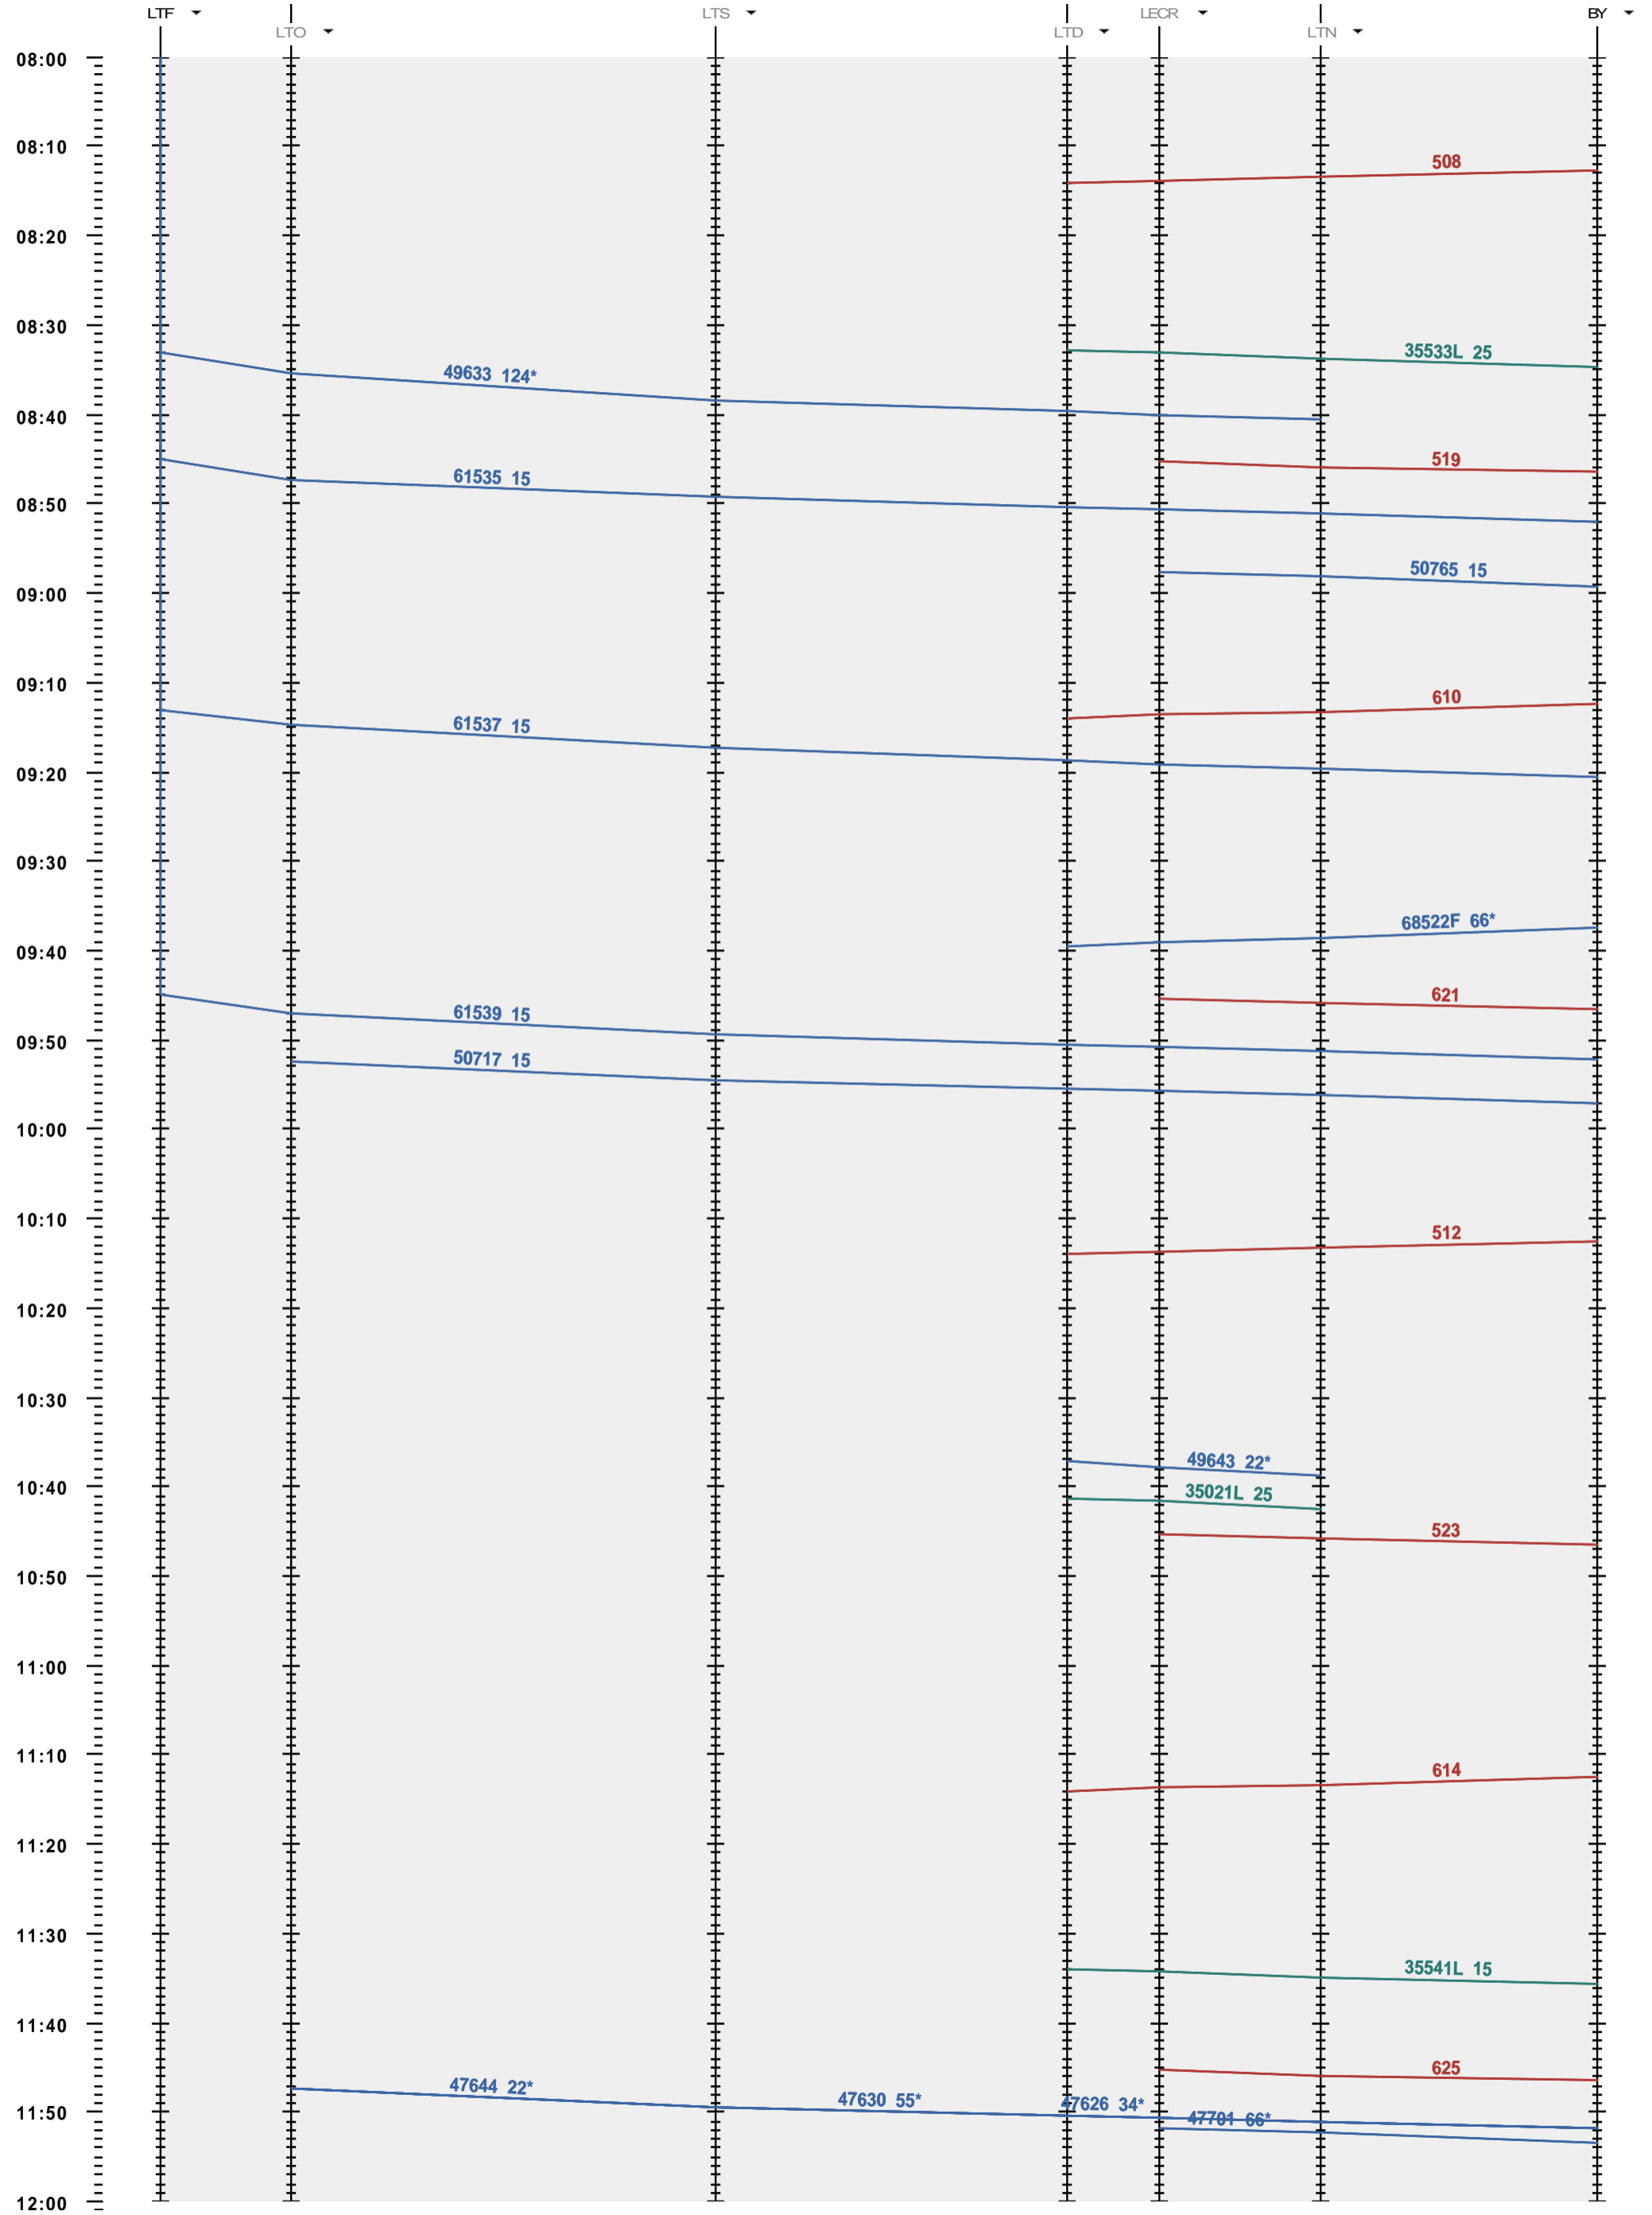

247 - LTF - boucle Lécheires - 972 Bussigny

Fahrplanperiode 2012 (11.12.2011 - 08.12.2012)
 Update 1.247
 Gültig ab 11.12.2011

247 - LTF - boucle Lècheires - 972 Bussigny

Fahrplanperiode 2012 (11.12.2011 - 08.12.2012)
 Update 1.247
 Gültig ab 11.12.2011

247 - LTF - boucle Lécheires - 972 Bussigny

Fahrplanperiode 2012 (11.12.2011 - 08.12.2012)
 Update 1.247
 Gültig ab 11.12.2011

247 - LTF - boucle Lécheires - 972 Bussigny

Fahrplanperiode 2012 (11.12.2011 - 08.12.2012)
 Update 1.247
 Gültig ab 11.12.2011