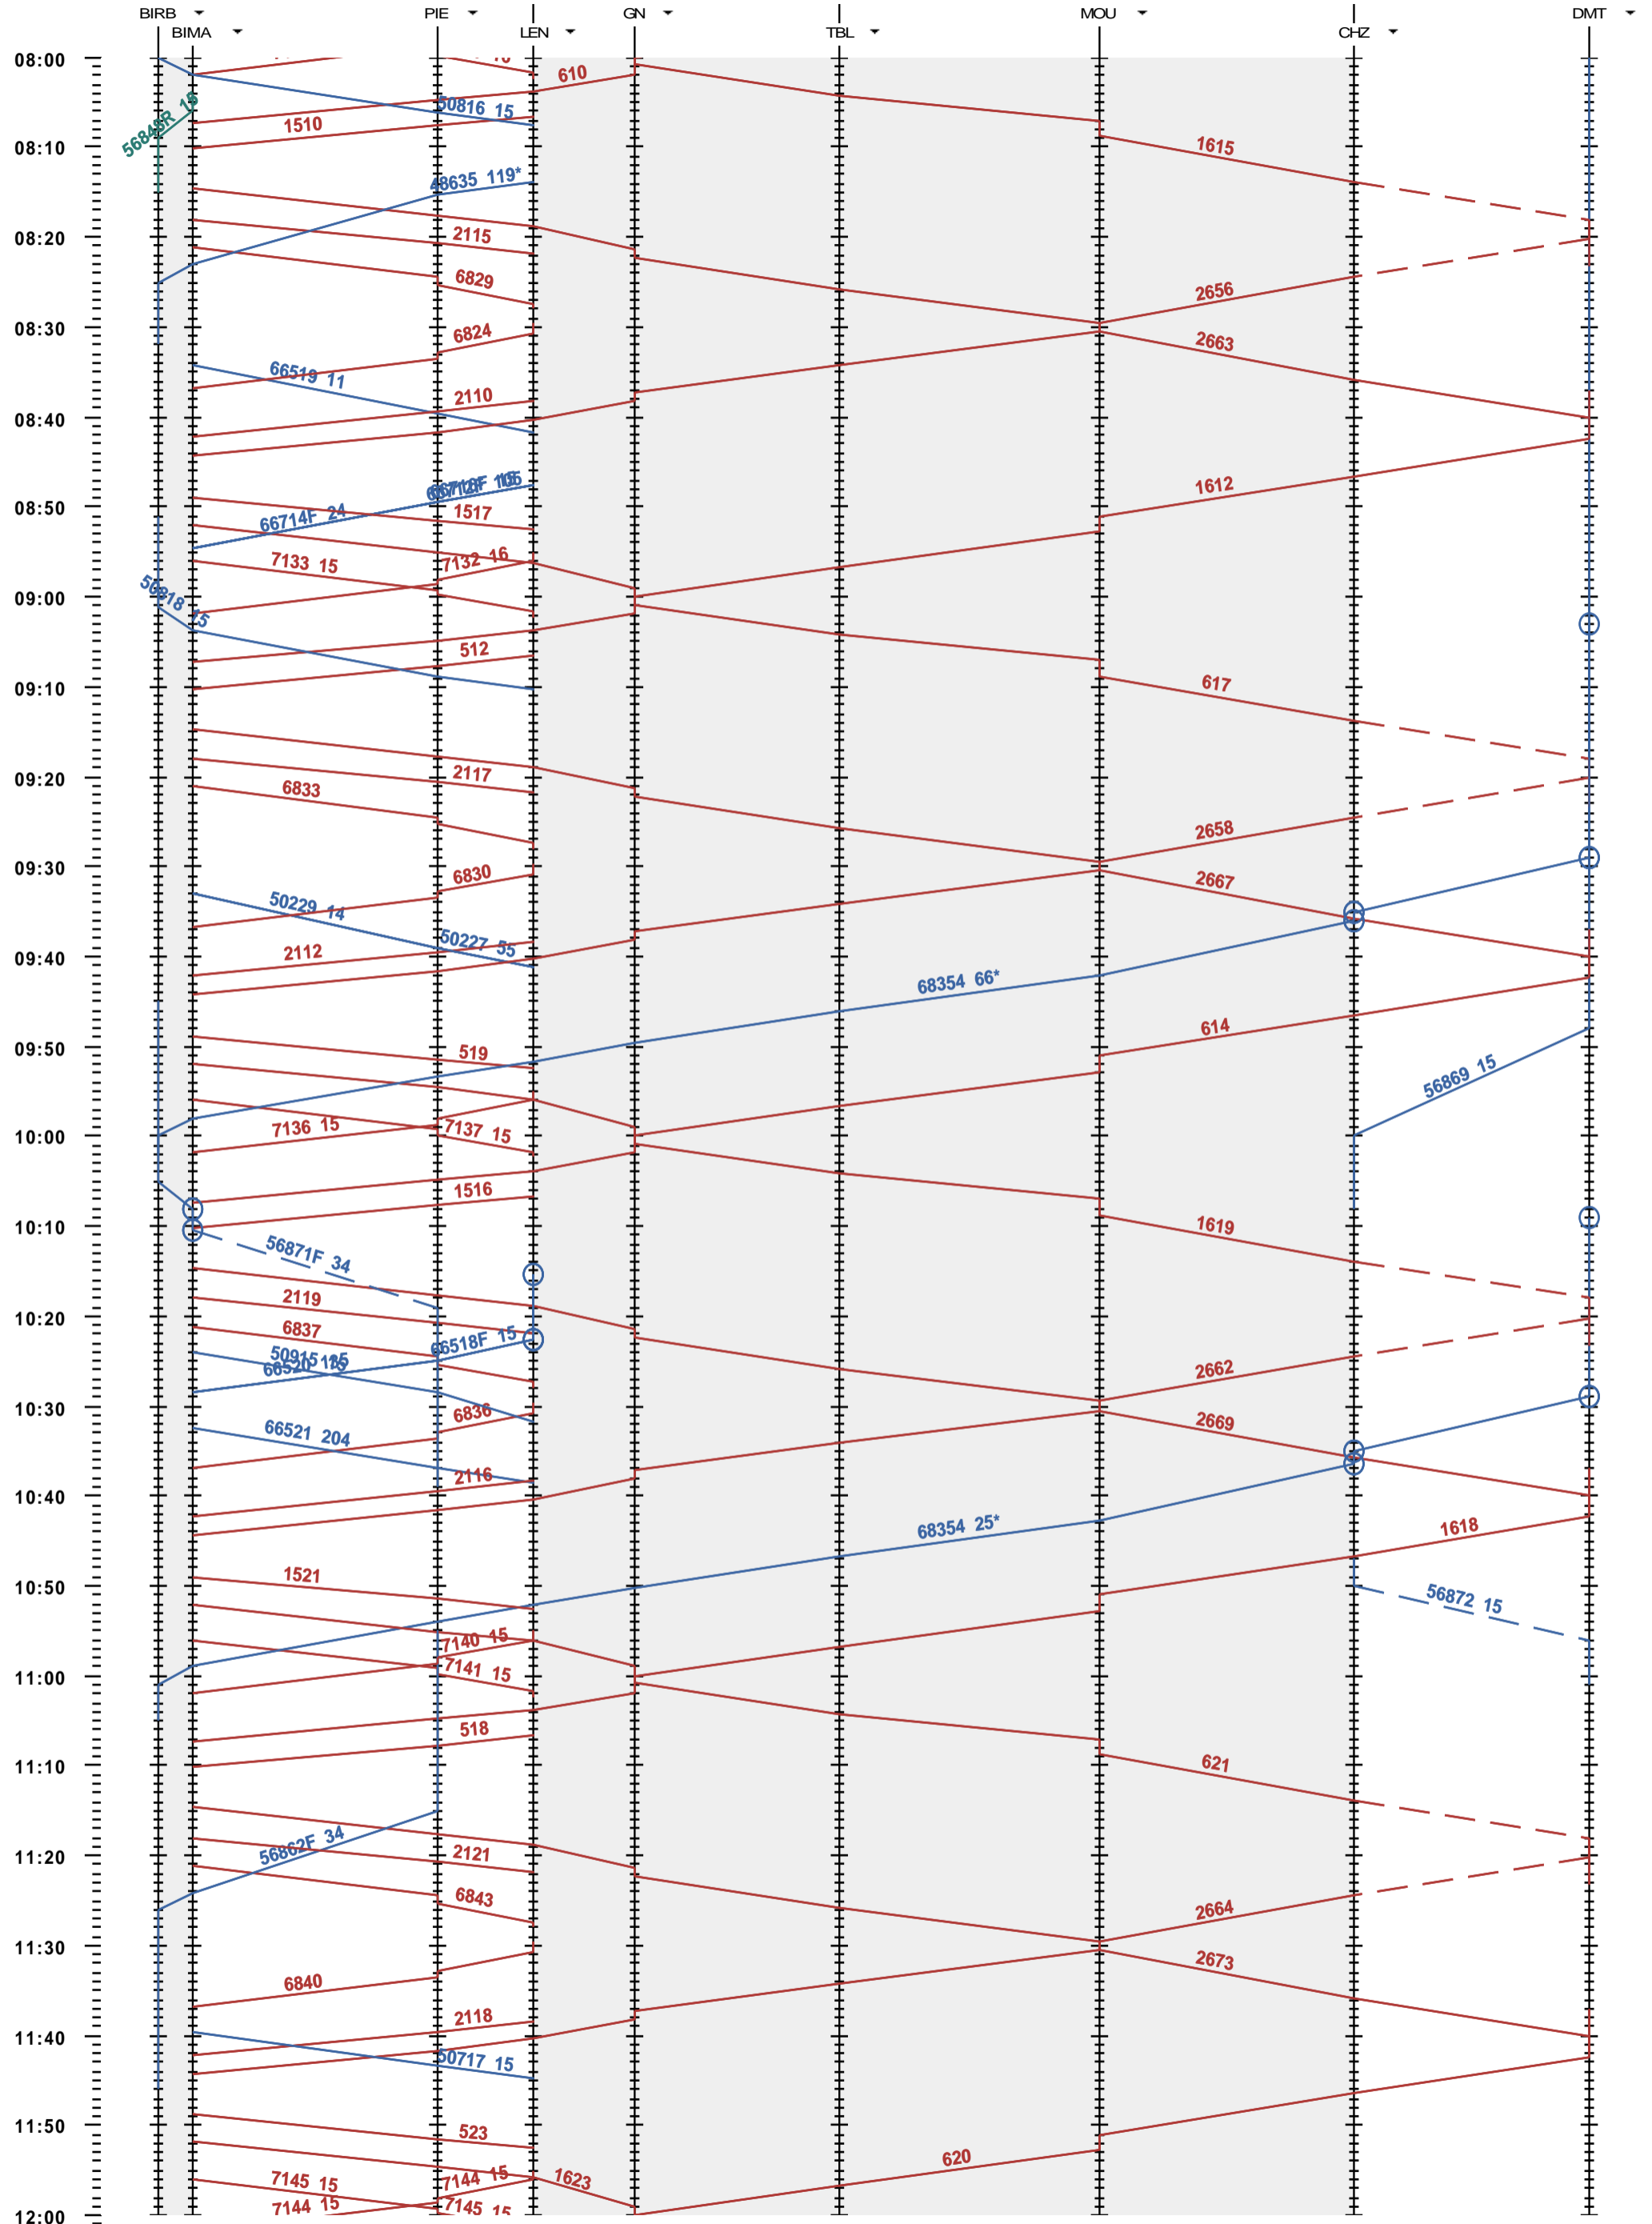

292 - Biel/Bienne RB - Grenchen Nord - Delémont

Fahrplanperiode 2012 (11.12.2011 - 08.12.2012)
 Update 1.292
 Gültig ab 11.12.2011

292 - Biel/Bienne RB - Grenchen Nord - Delémont

Fahrplanperiode 2012 (11.12.2011 - 08.12.2012)
 Update 1.292
 Gültig ab 11.12.2011

292 - Biel/Bienne RB - Grenchen Nord - Delémont

Fahrplanperiode 2012 (11.12.2011 - 08.12.2012)
 Update 1.292
 Gültig ab 11.12.2011