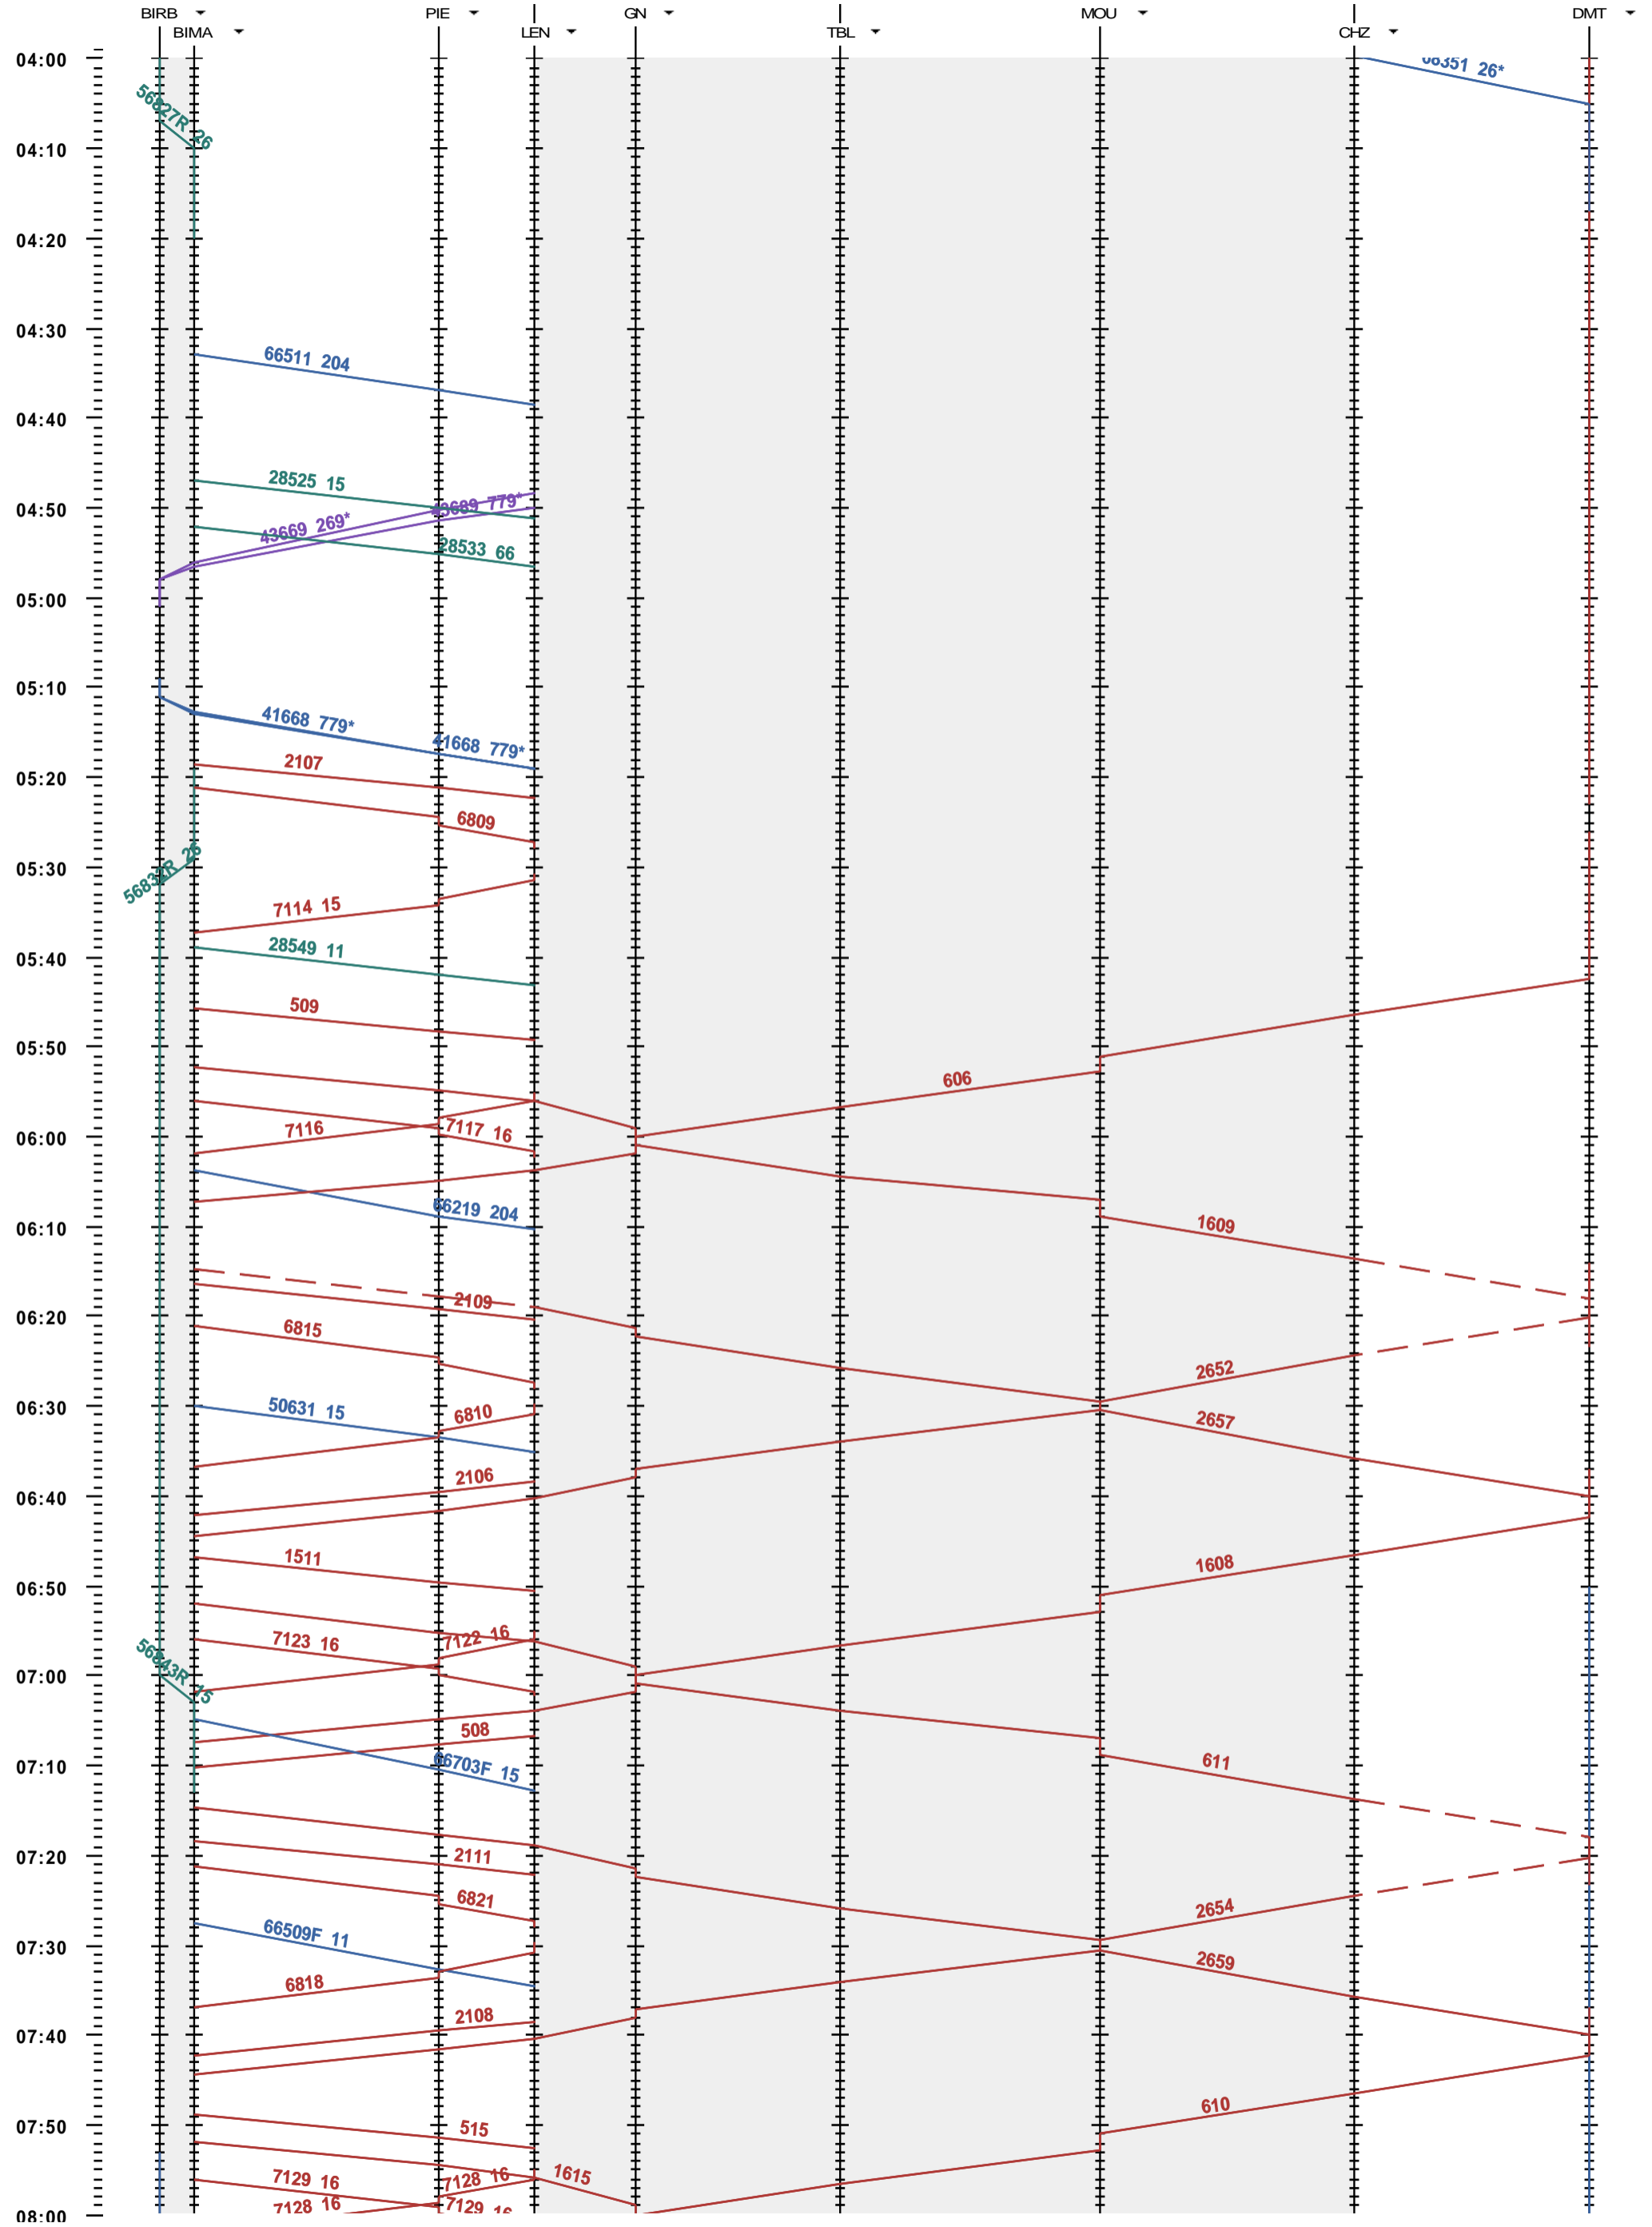

292 - Biel/Bienne RB - Grenchen Nord - Delémont

Fahrplanperiode 2012 (11.12.2011 - 08.12.2012)
 Update 1.292
 Gültig ab 11.12.2011

292 - Biel/Bienne RB - Grenchen Nord - Delémont

Fahrplanperiode 2012 (11.12.2011 - 08.12.2012)
 Update 1.292
 Gültig ab 11.12.2011

292 - Biel/Bienne RB - Grenchen Nord - Delémont

Fahrplanperiode 2012 (11.12.2011 - 08.12.2012)
 Update 1.292
 Gültig ab 11.12.2011