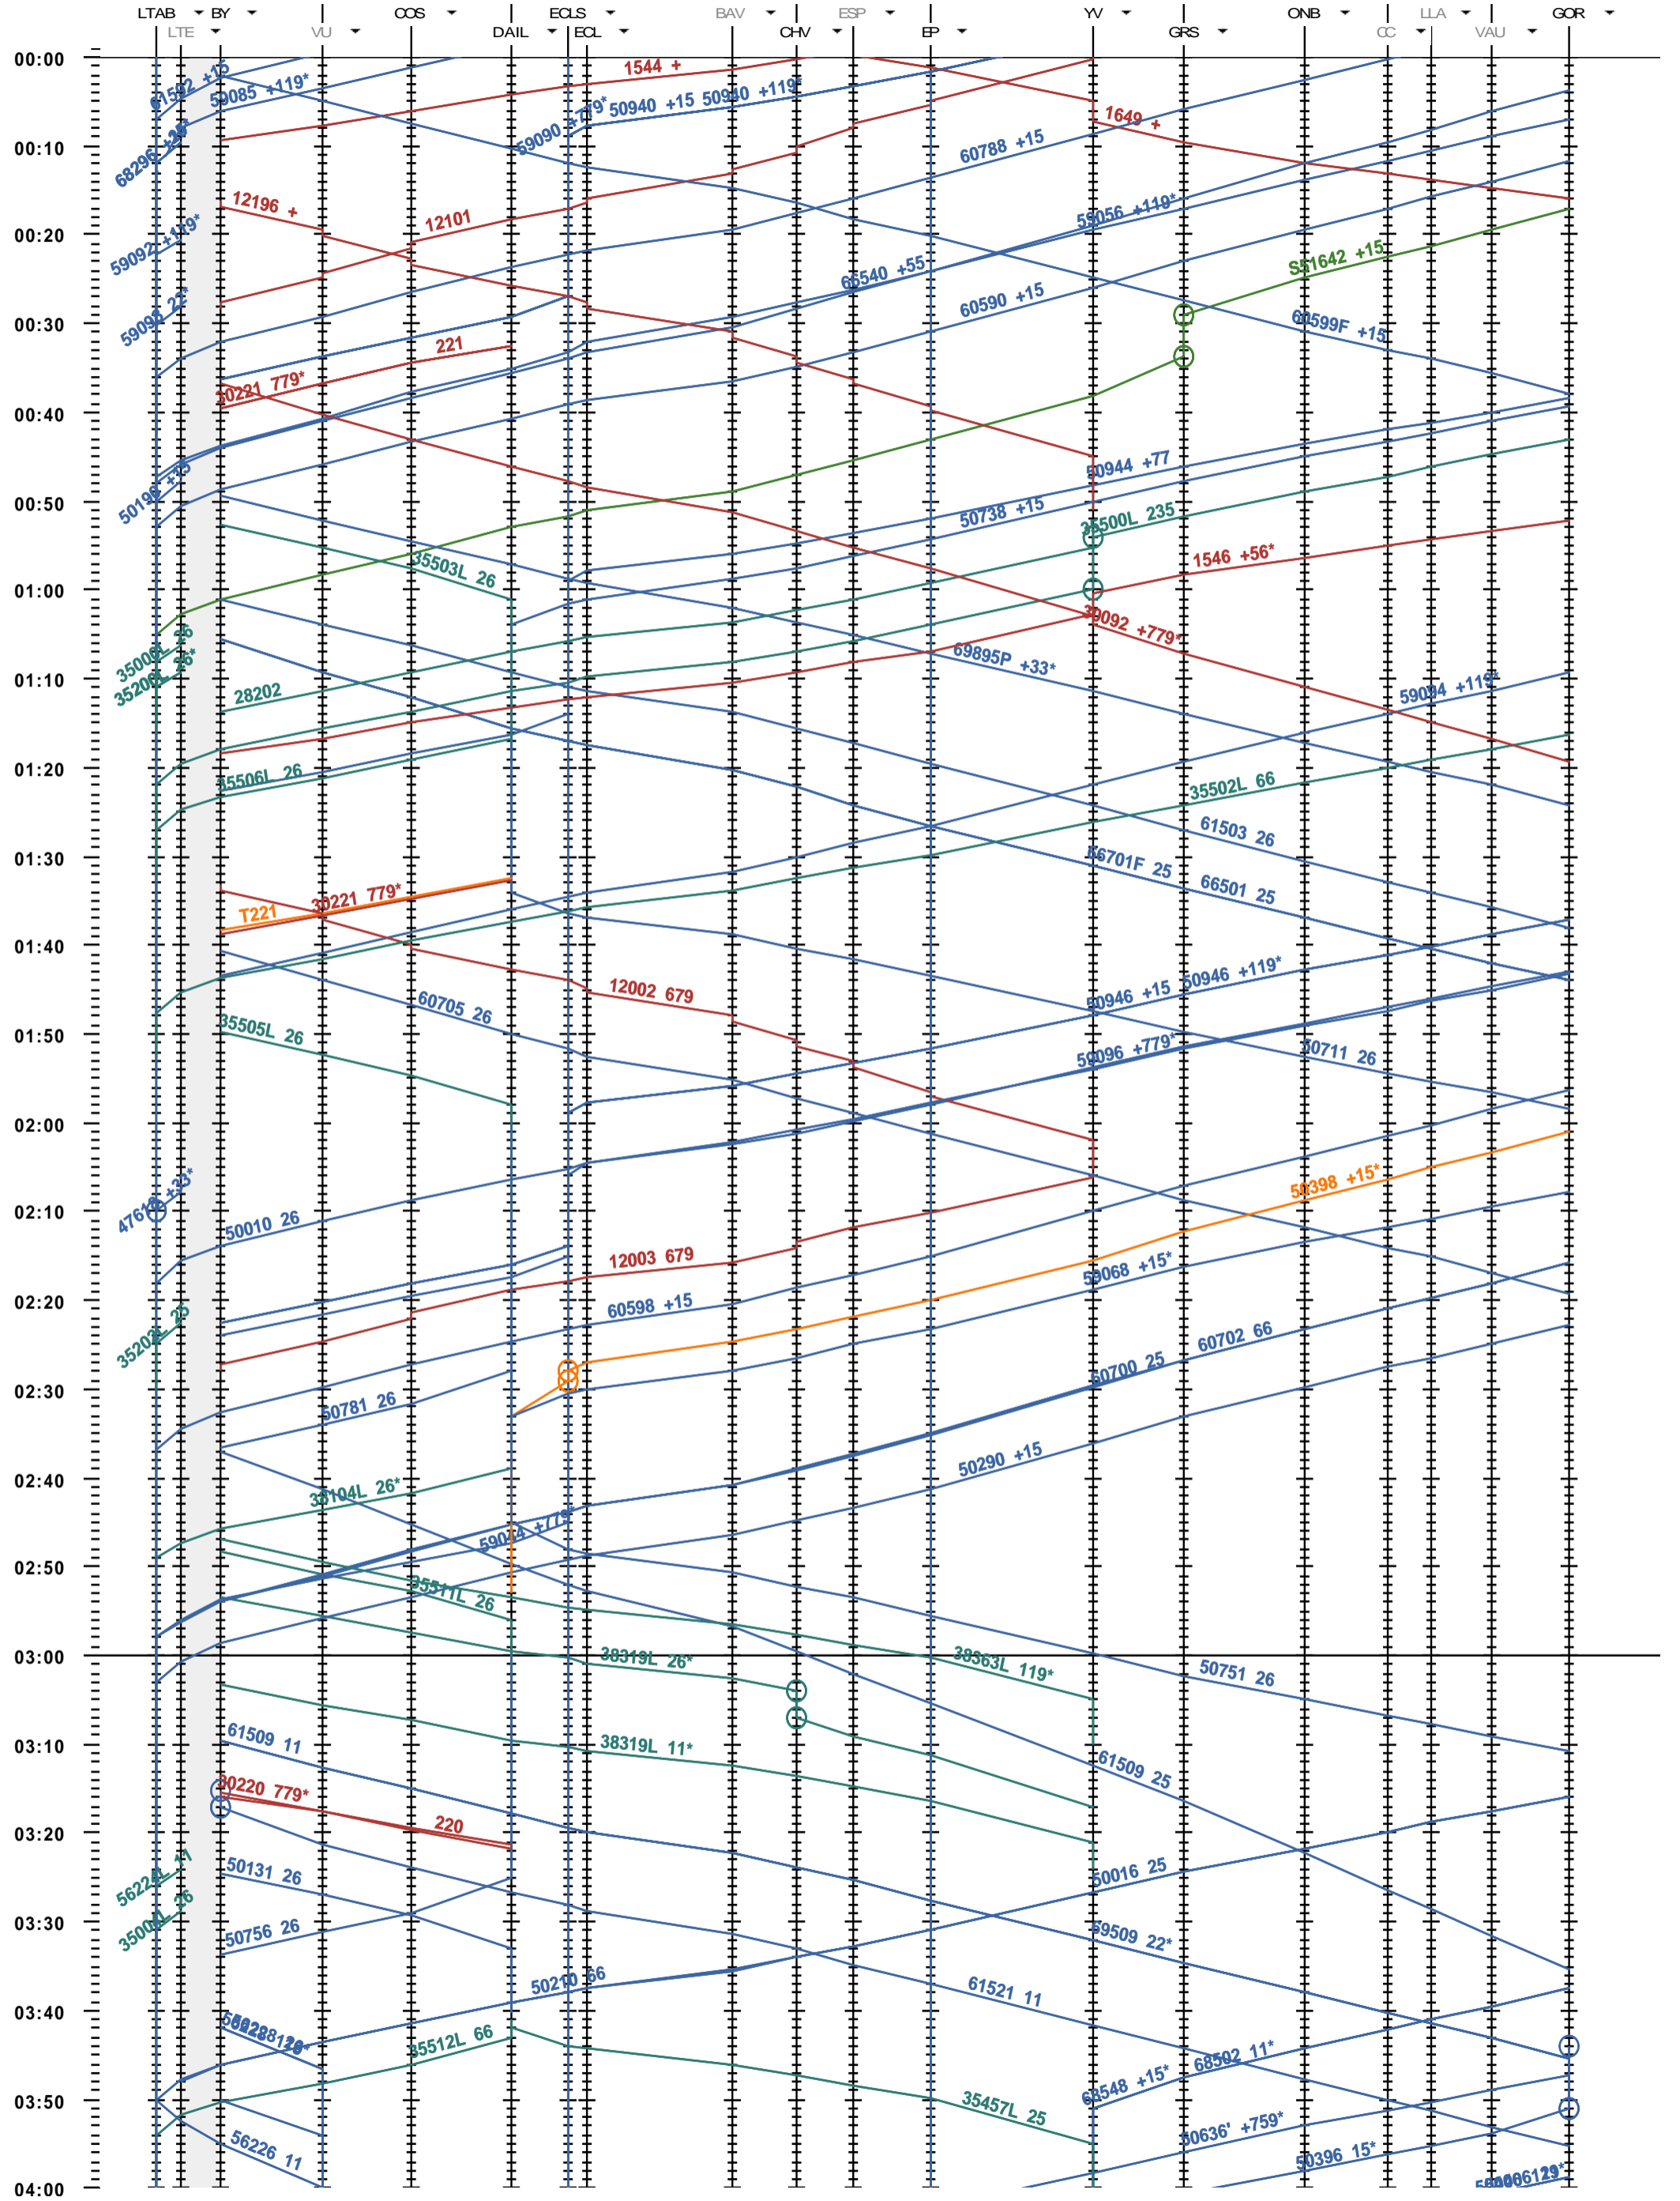

303 - Lausanne-triage - Bussigny - Gorgier-St Aubin

Fahrplanperiode 2012 (11.12.2011 - 08.12.2012)
 Update
 Gültig ab 11.12.2011

303 - Lausanne-triage - Bussigny - Gorgier-St Aubin

Fahrplanperiode 2012 (11.12.2011 - 08.12.2012)
 Update
 Gültig ab 11.12.2011