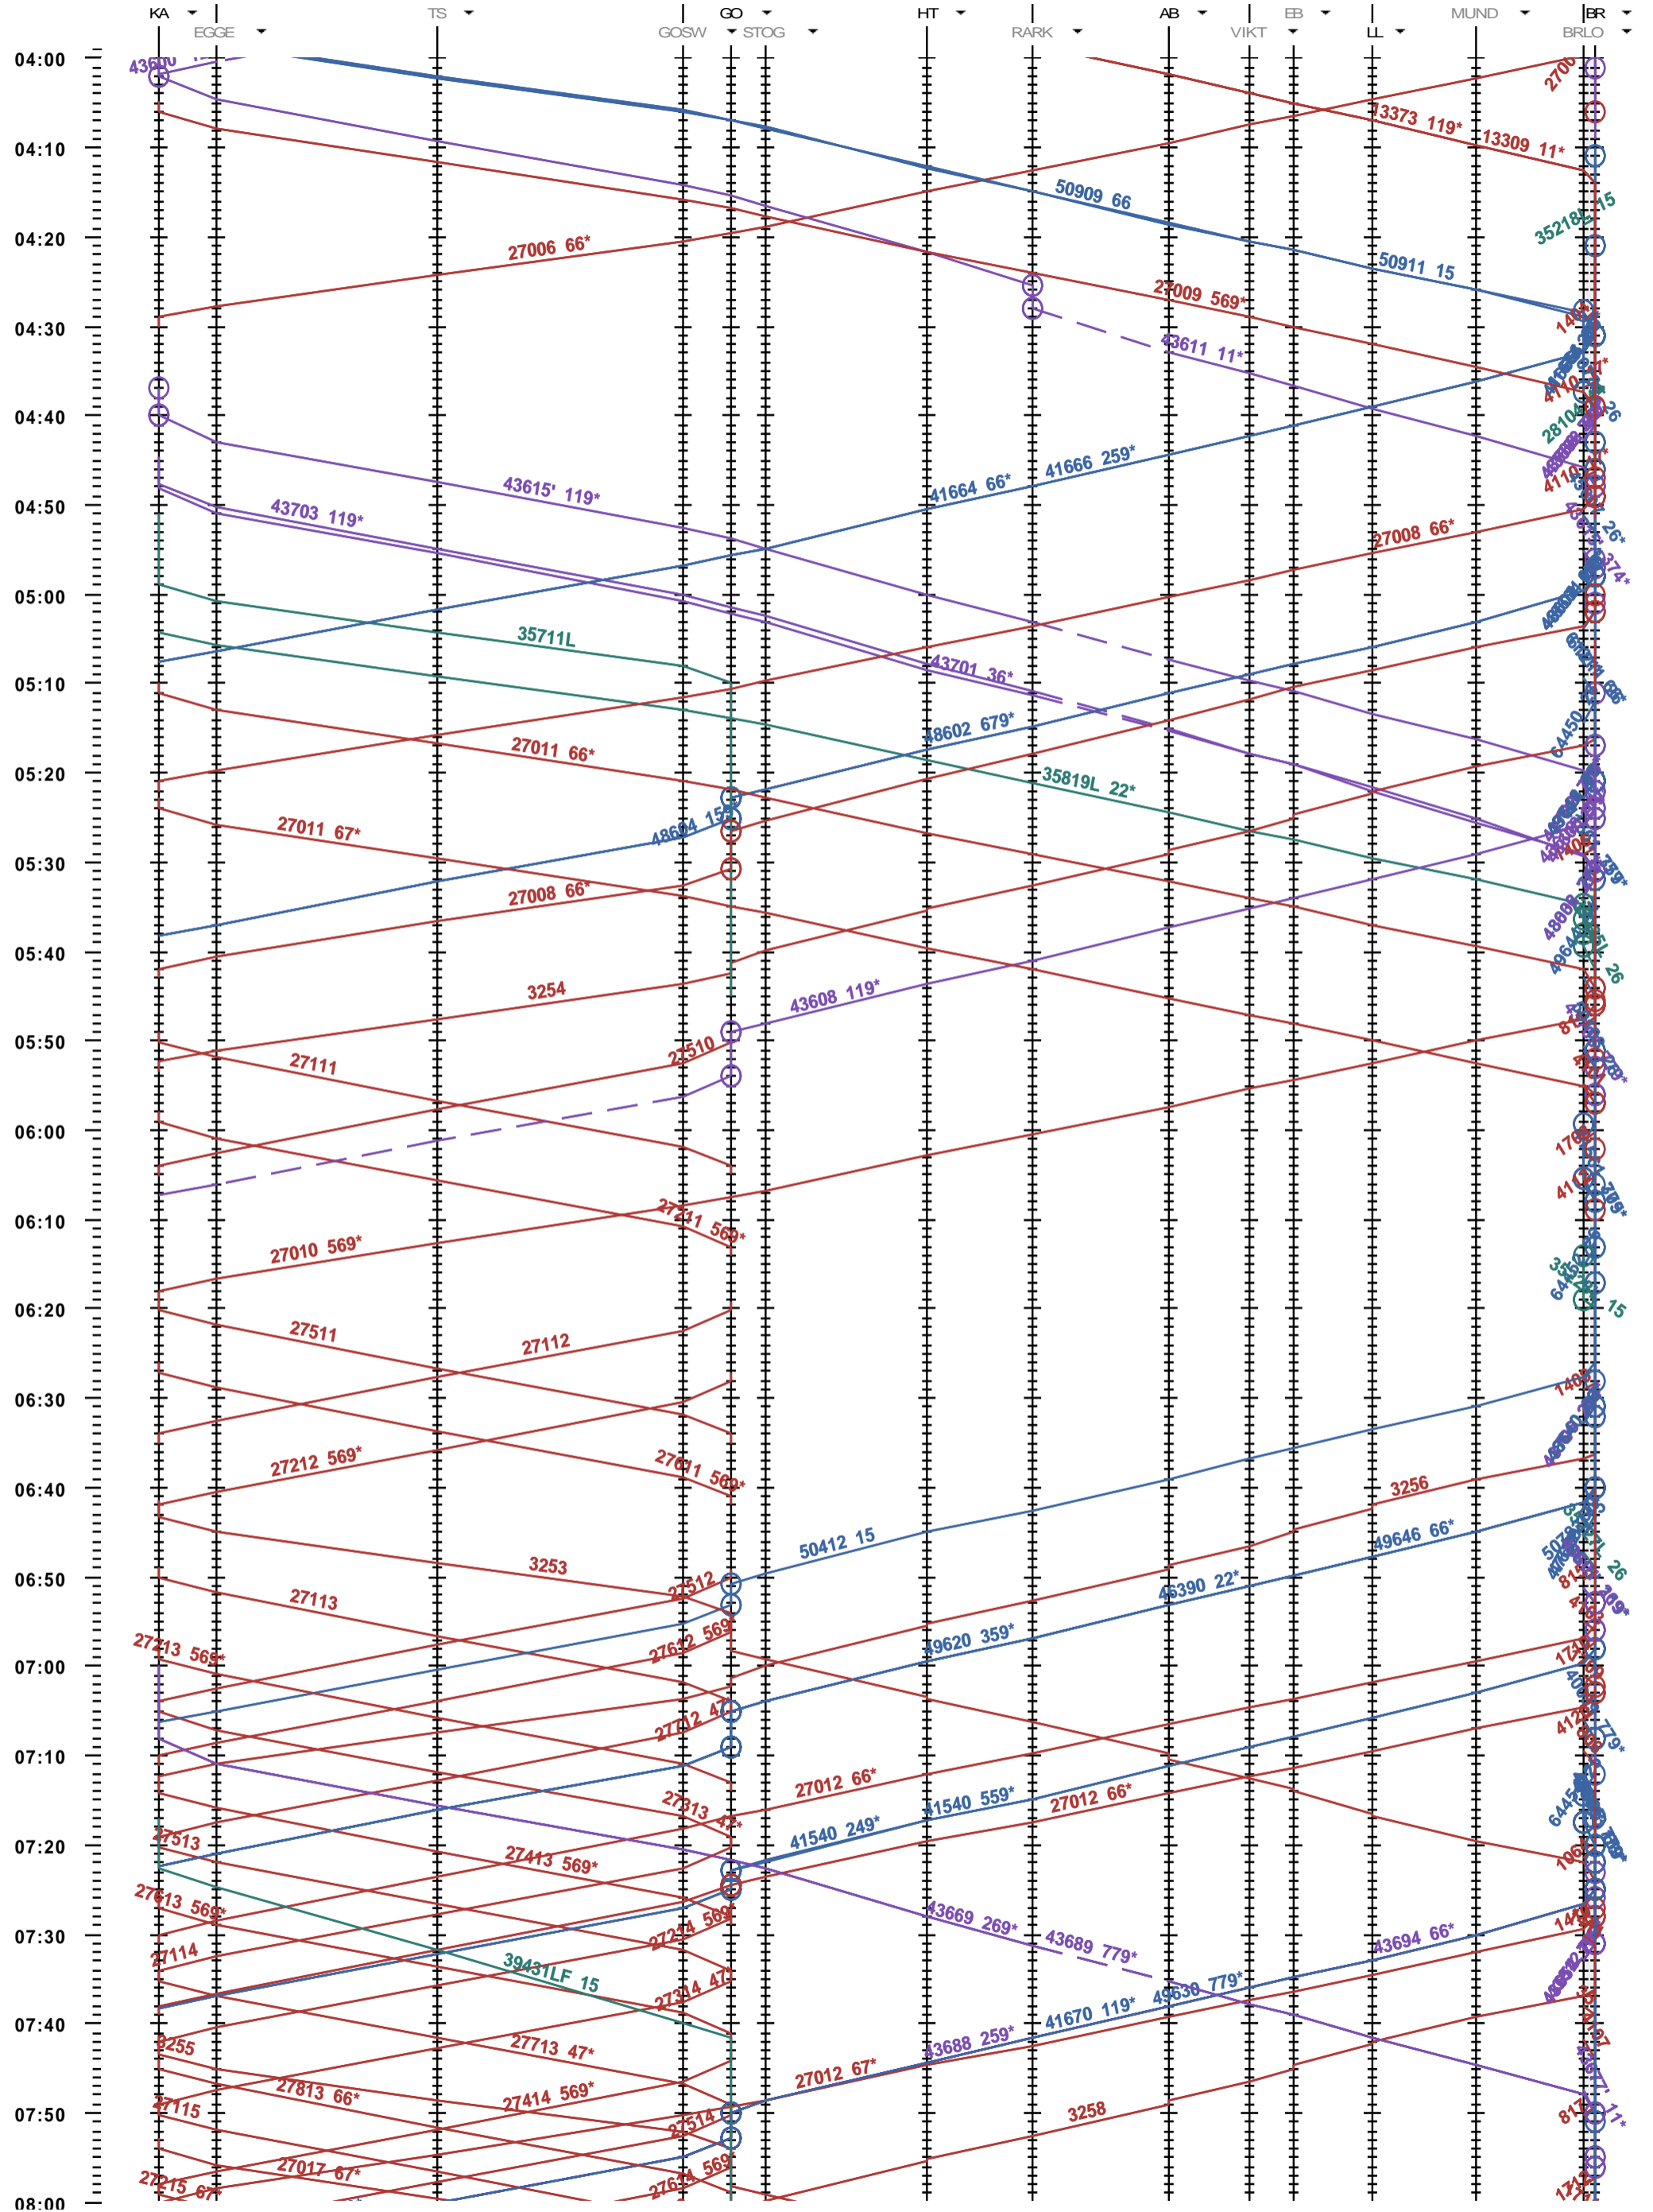

352 - Kandersteg - Brig

Fahrplanperiode 2012 (11.12.2011 - 08.12.2012)
 Update 1.352
 Gültig ab 11.12.2011

352 - Kandersteg - Brig

Fahrplanperiode 2012 (11.12.2011 - 08.12.2012)
 Update 1.352
 Gültig ab 11.12.2011

352 - Kandersteg - Brig

Fahrplanperiode 2012 (11.12.2011 - 08.12.2012)
 Update 1.352
 Gültig ab 11.12.2011