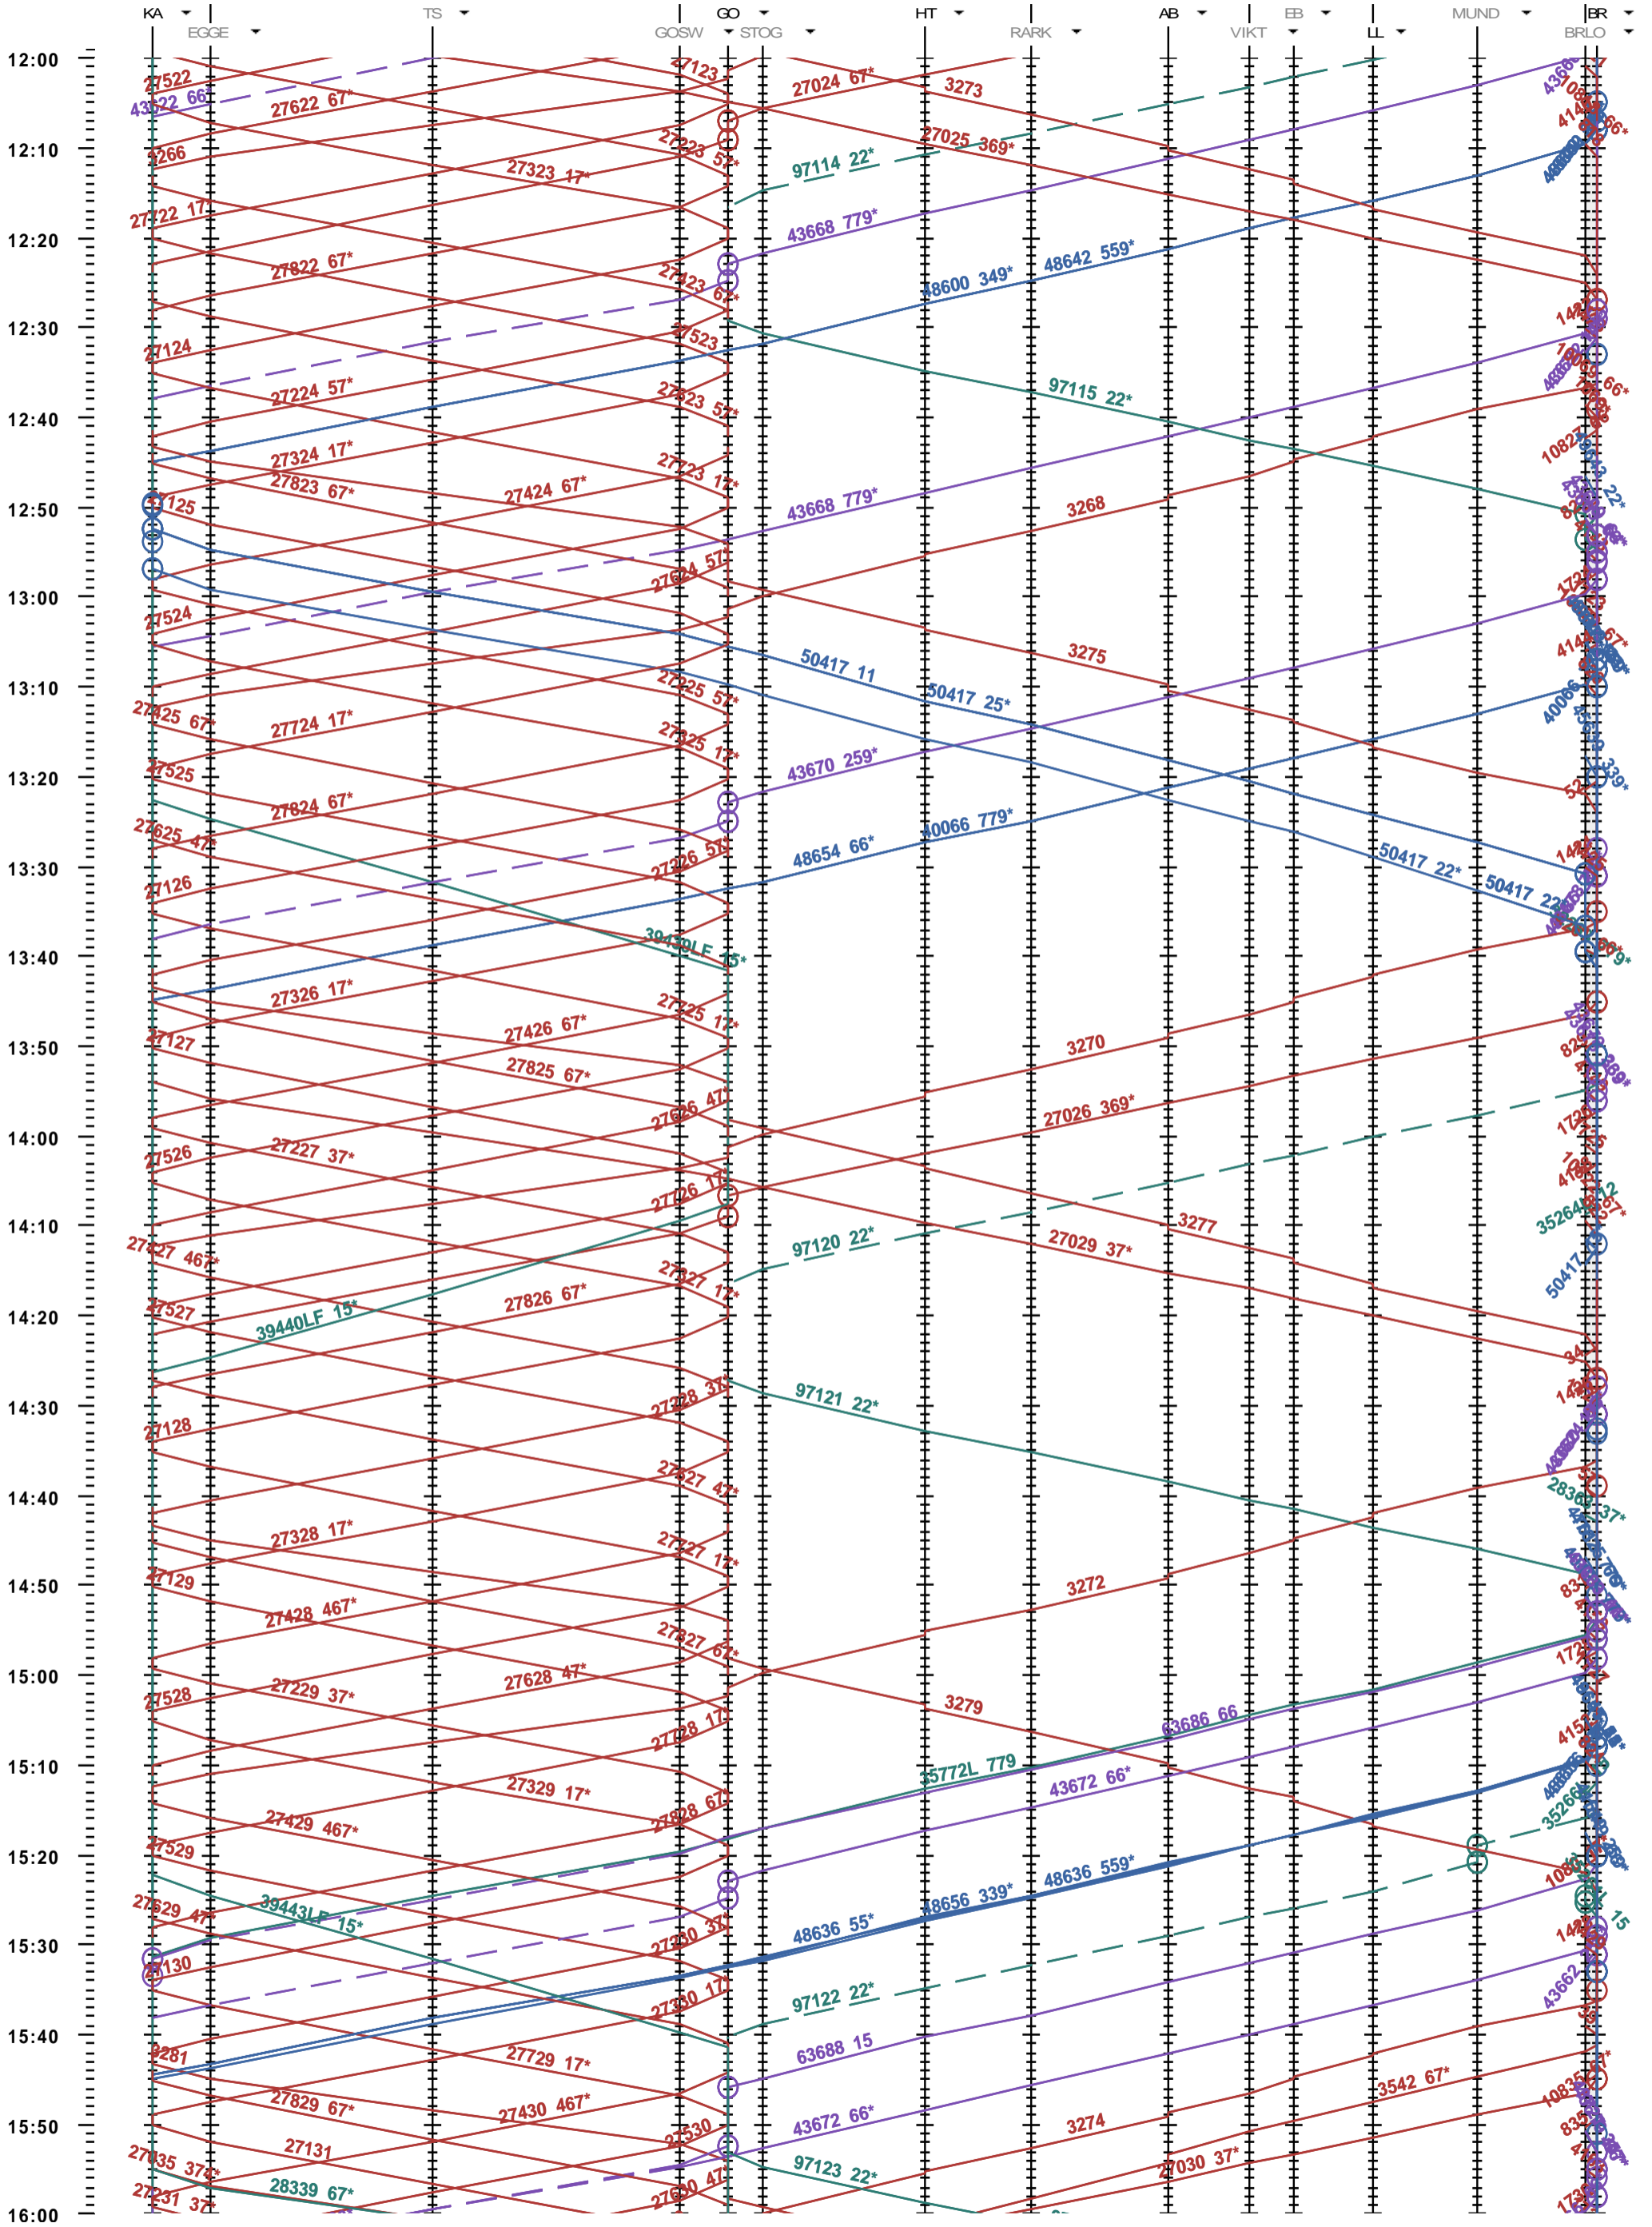

352 - Kandersteg - Brig

Fahrplanperiode 2012 (11.12.2011 - 08.12.2012)
 Update 1.352
 Gültig ab 11.12.2011

352 - Kandersteg - Brig

Fahrplanperiode 2012 (11.12.2011 - 08.12.2012)
 Update 1.352
 Gültig ab 11.12.2011

352 - Kandersteg - Brig

Fahrplanperiode 2012 (11.12.2011 - 08.12.2012)
 Update 1.352
 Gültig ab 11.12.2011