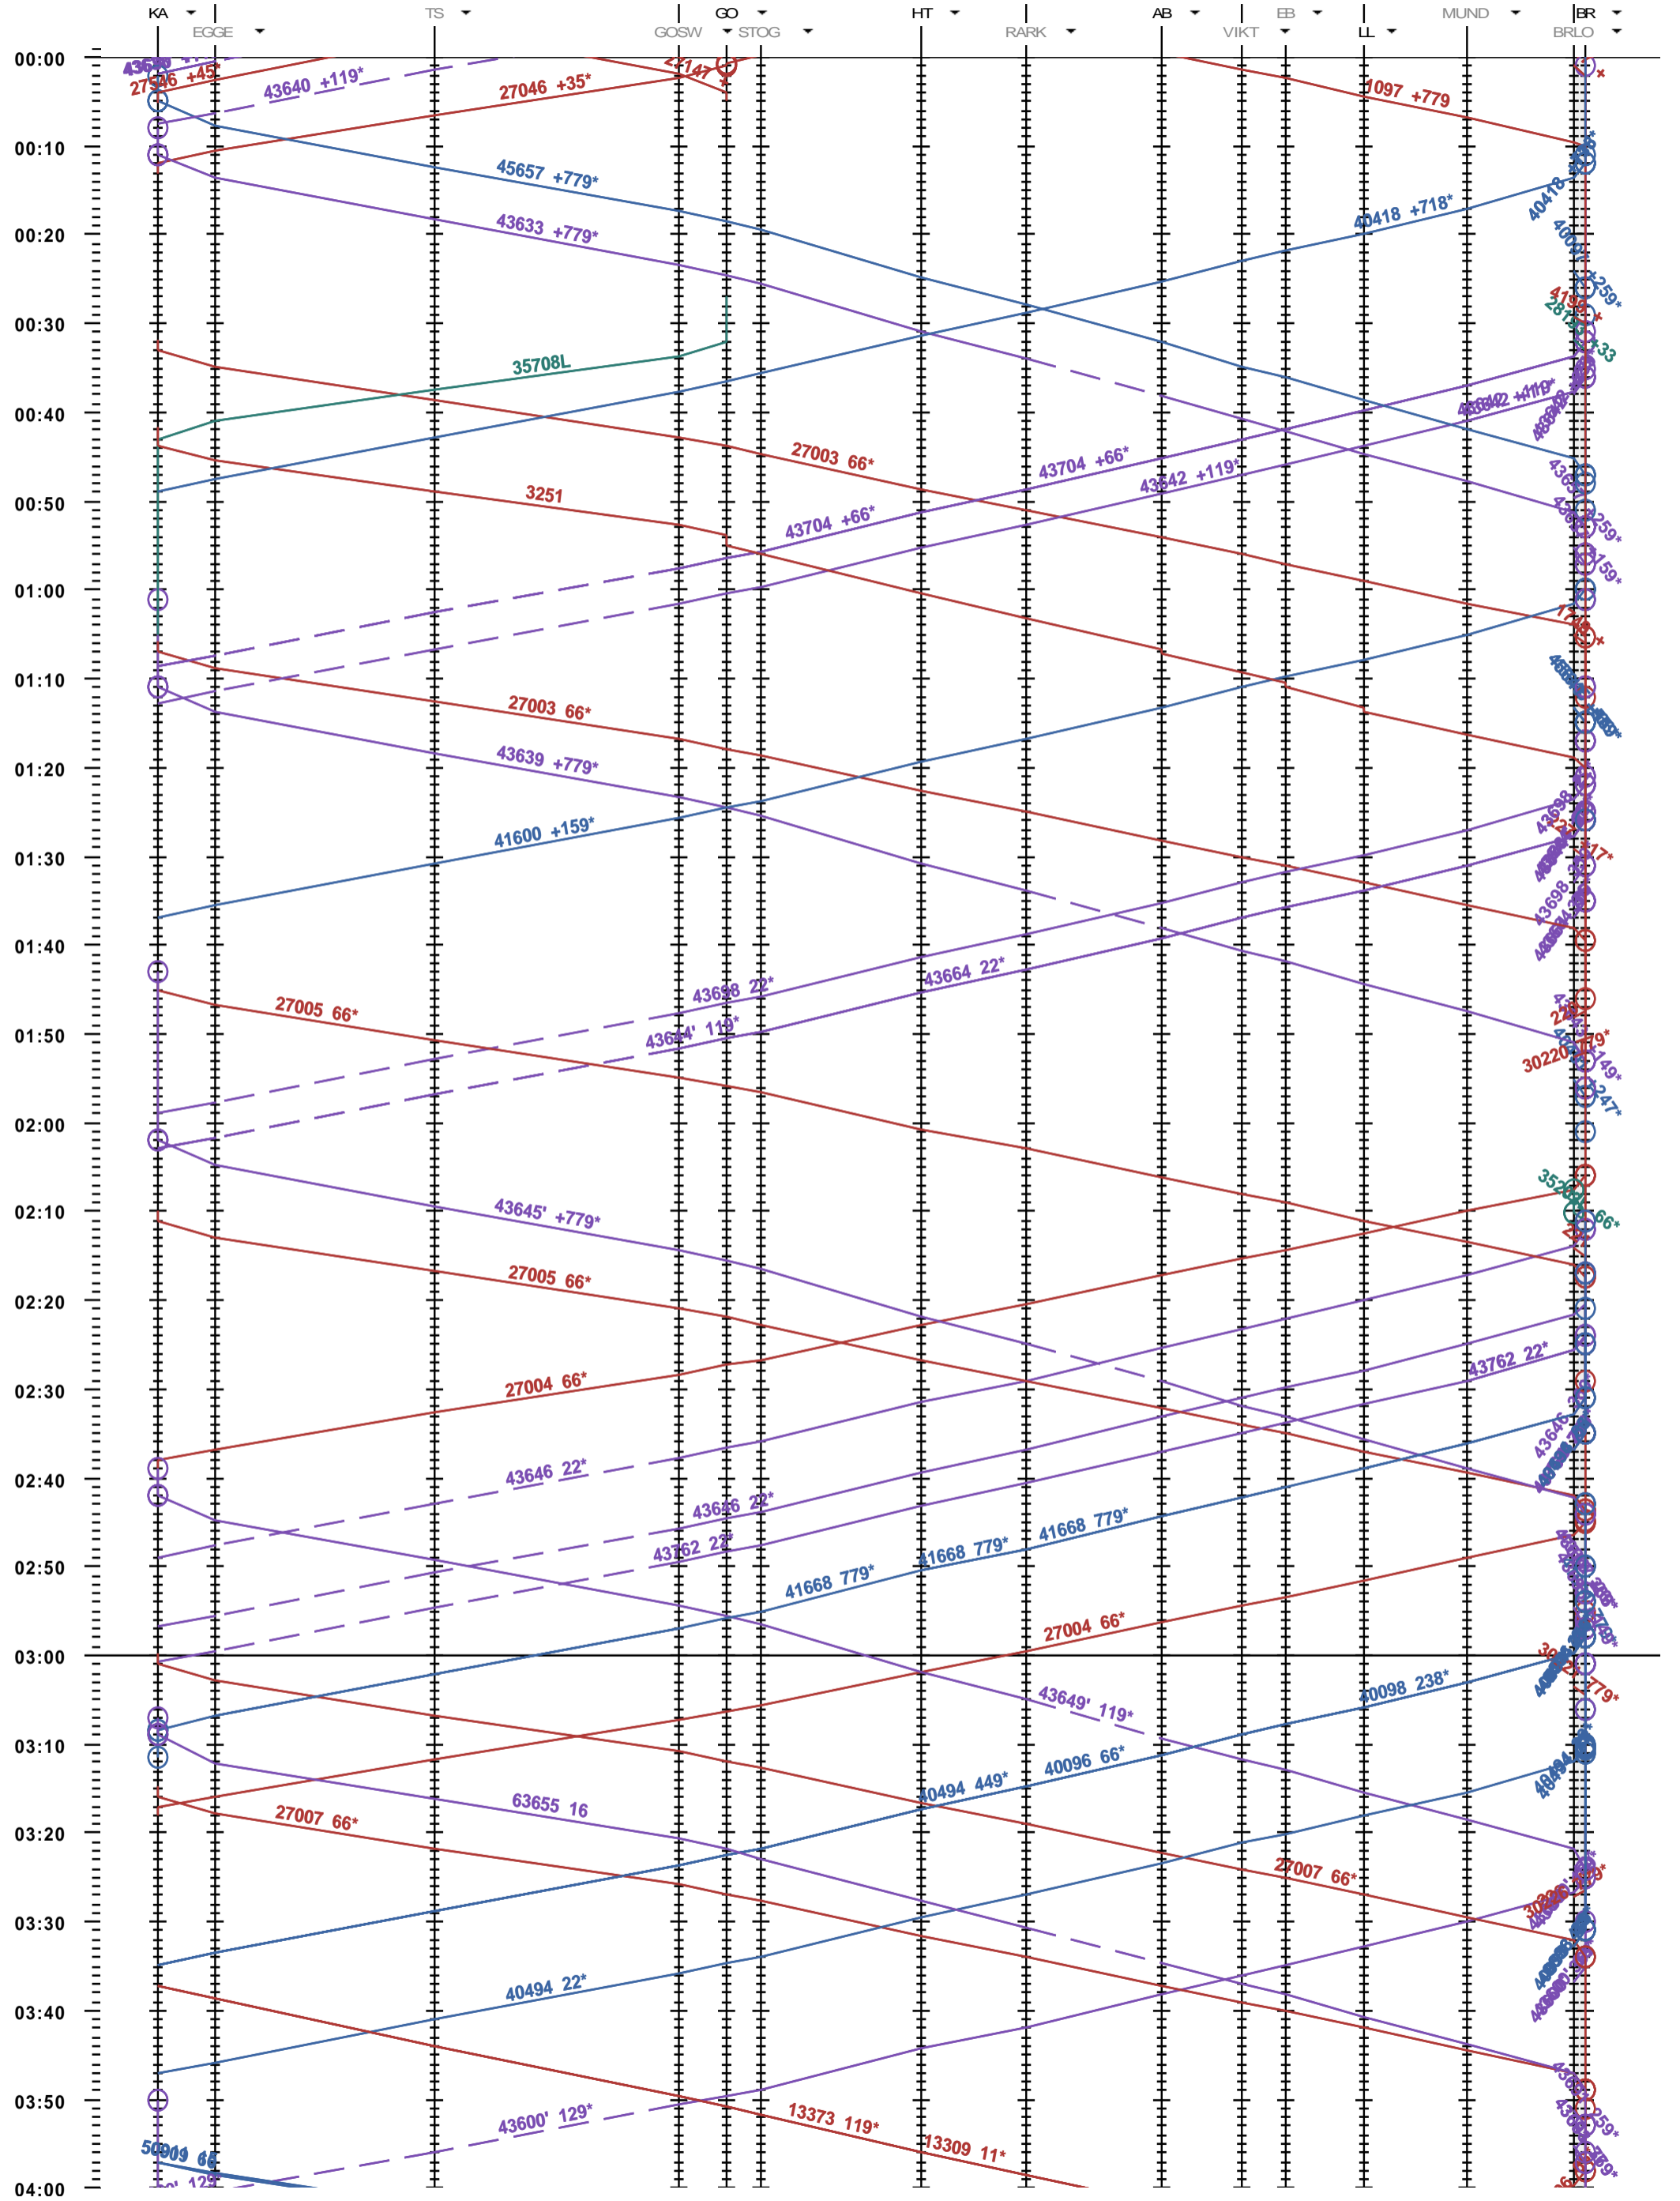

352 - Kandersteg - Brig

Fahrplanperiode 2012 (11.12.2011 - 08.12.2012)
 Update 1.352
 Gültig ab 11.12.2011

352 - Kandersteg - Brig

Fahrplanperiode 2012 (11.12.2011 - 08.12.2012)
 Update 1.352
 Gültig ab 11.12.2011

352 - Kandersteg - Brig

Fahrplanperiode 2012 (11.12.2011 - 08.12.2012)
 Update 1.352
 Gültig ab 11.12.2011