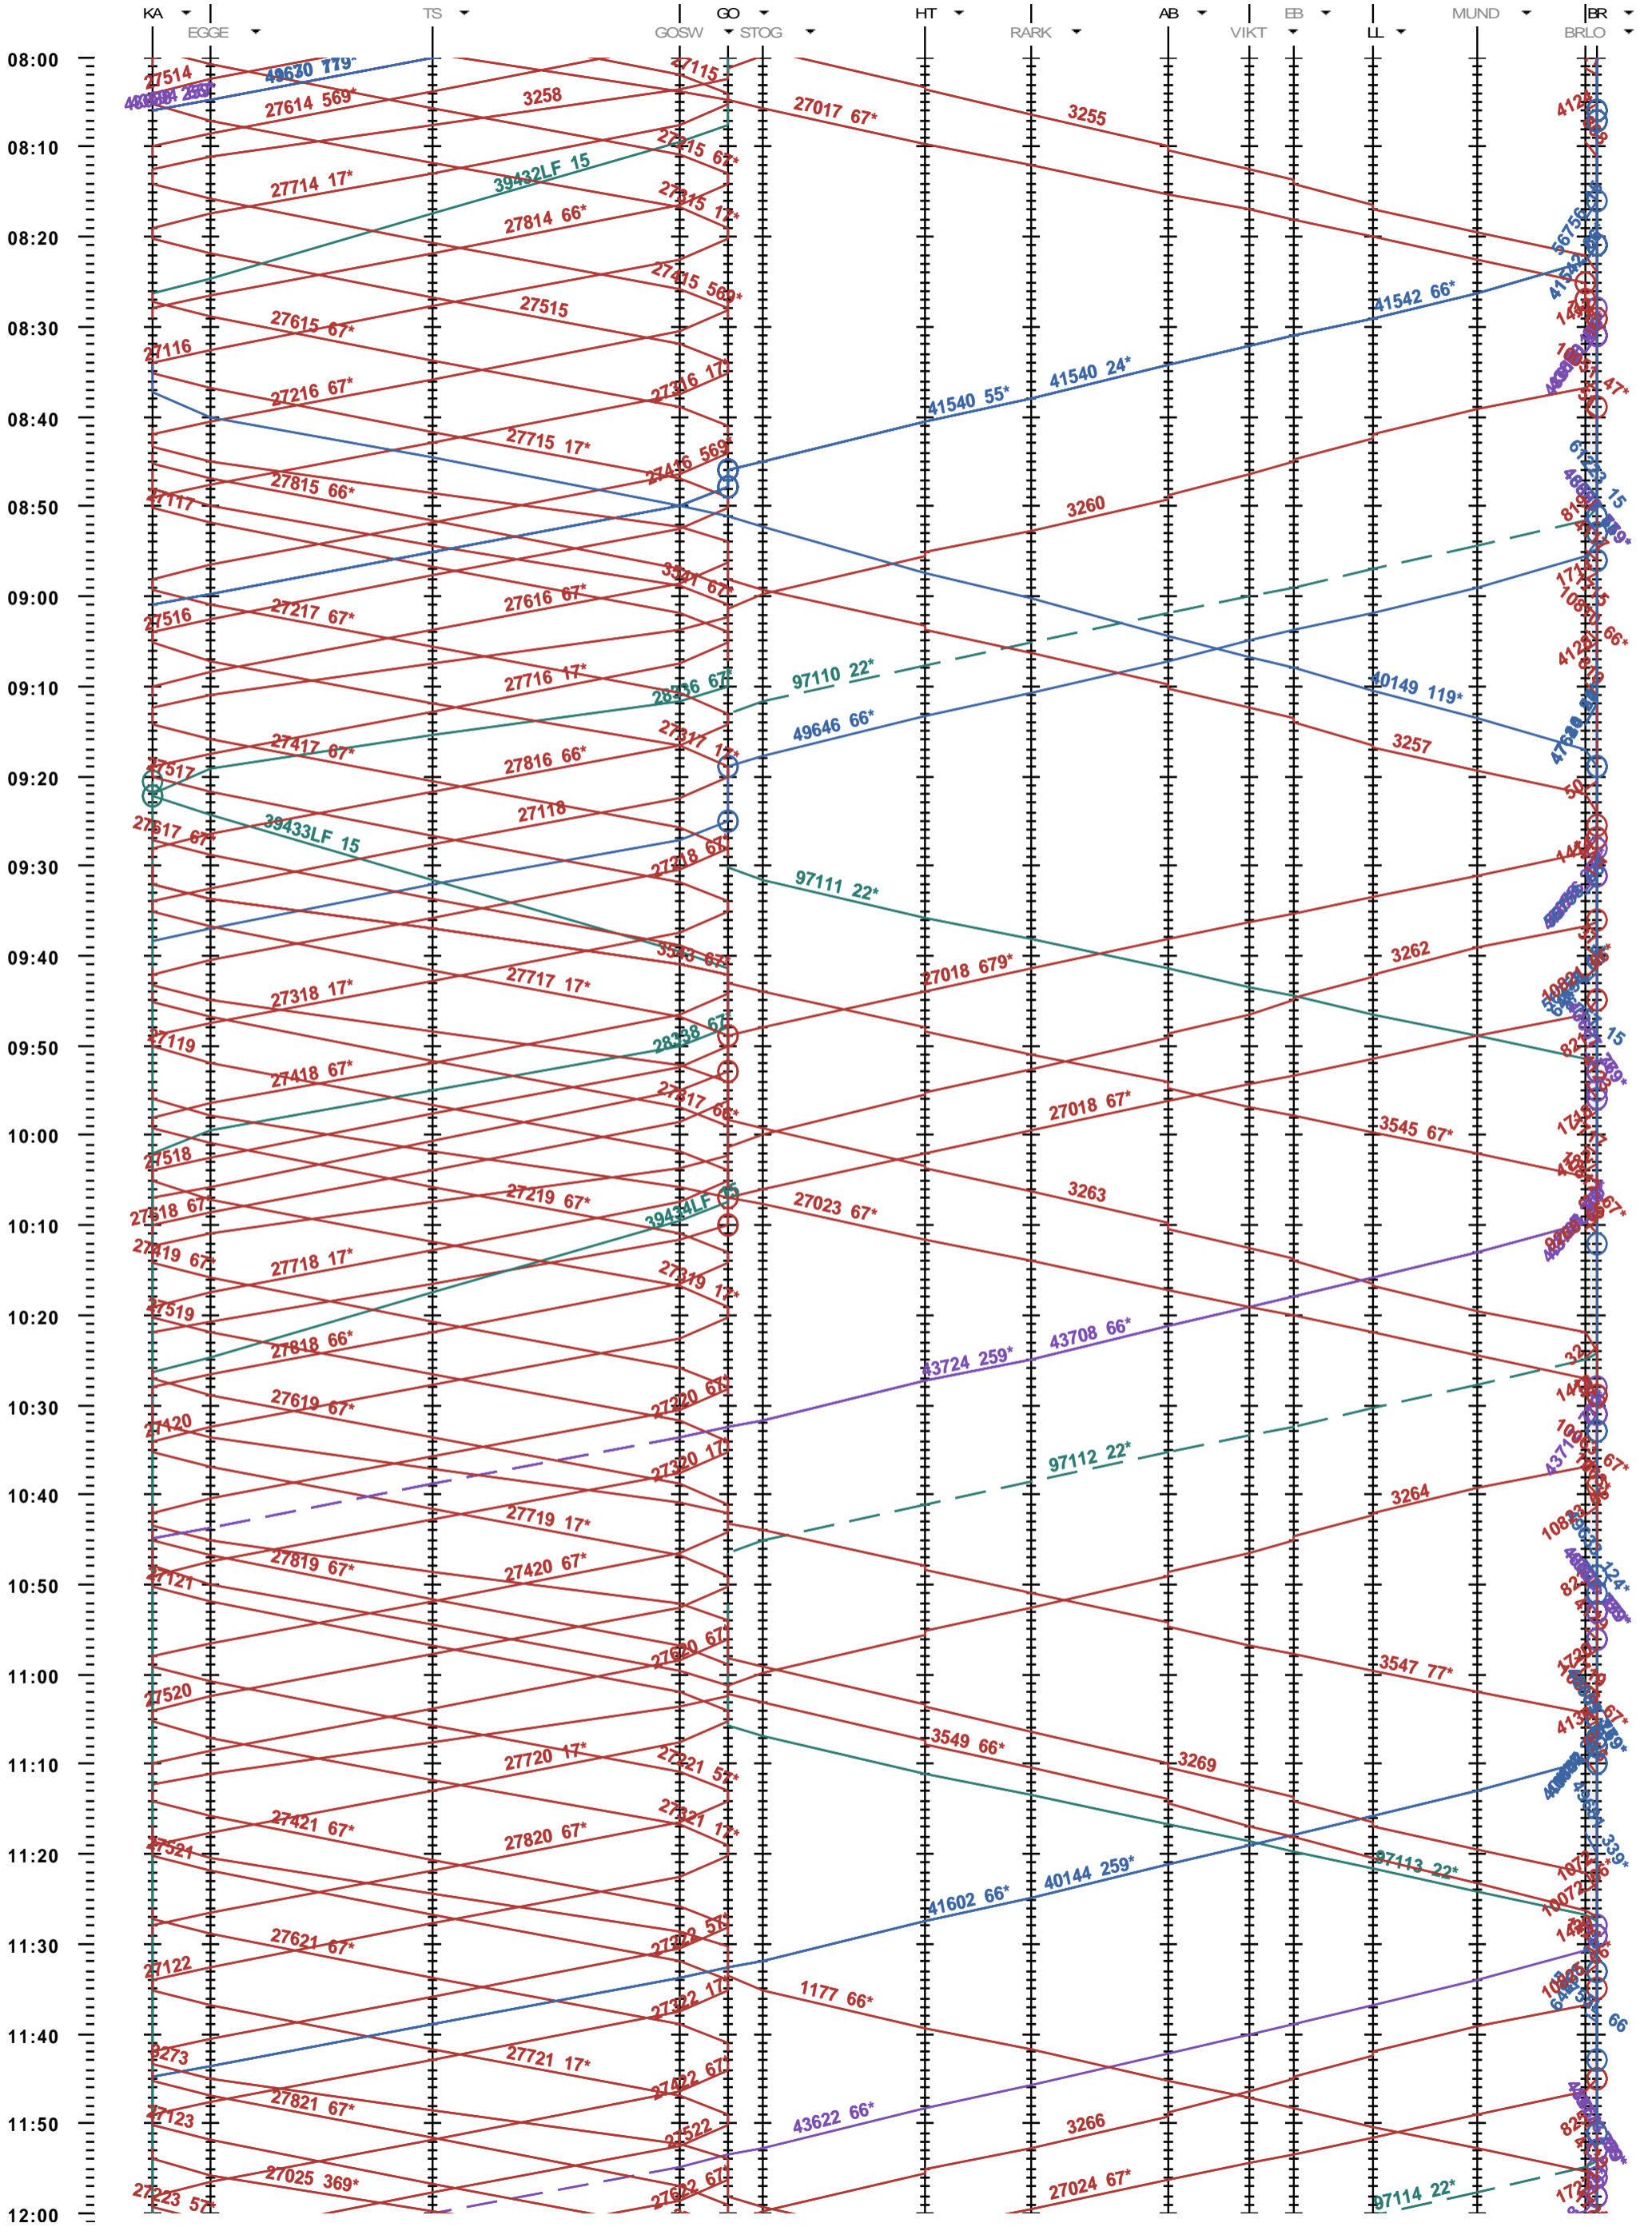

352 - Kandersteg - Brig

Fahrplanperiode 2012 (11.12.2011 - 08.12.2012)
 Update 1.352
 Gültig ab 11.12.2011

352 - Kandersteg - Brig

Fahrplanperiode 2012 (11.12.2011 - 08.12.2012)
 Update 1.352
 Gültig ab 11.12.2011

352 - Kandersteg - Brig

Fahrplanperiode 2012 (11.12.2011 - 08.12.2012)
 Update 1.352
 Gültig ab 11.12.2011