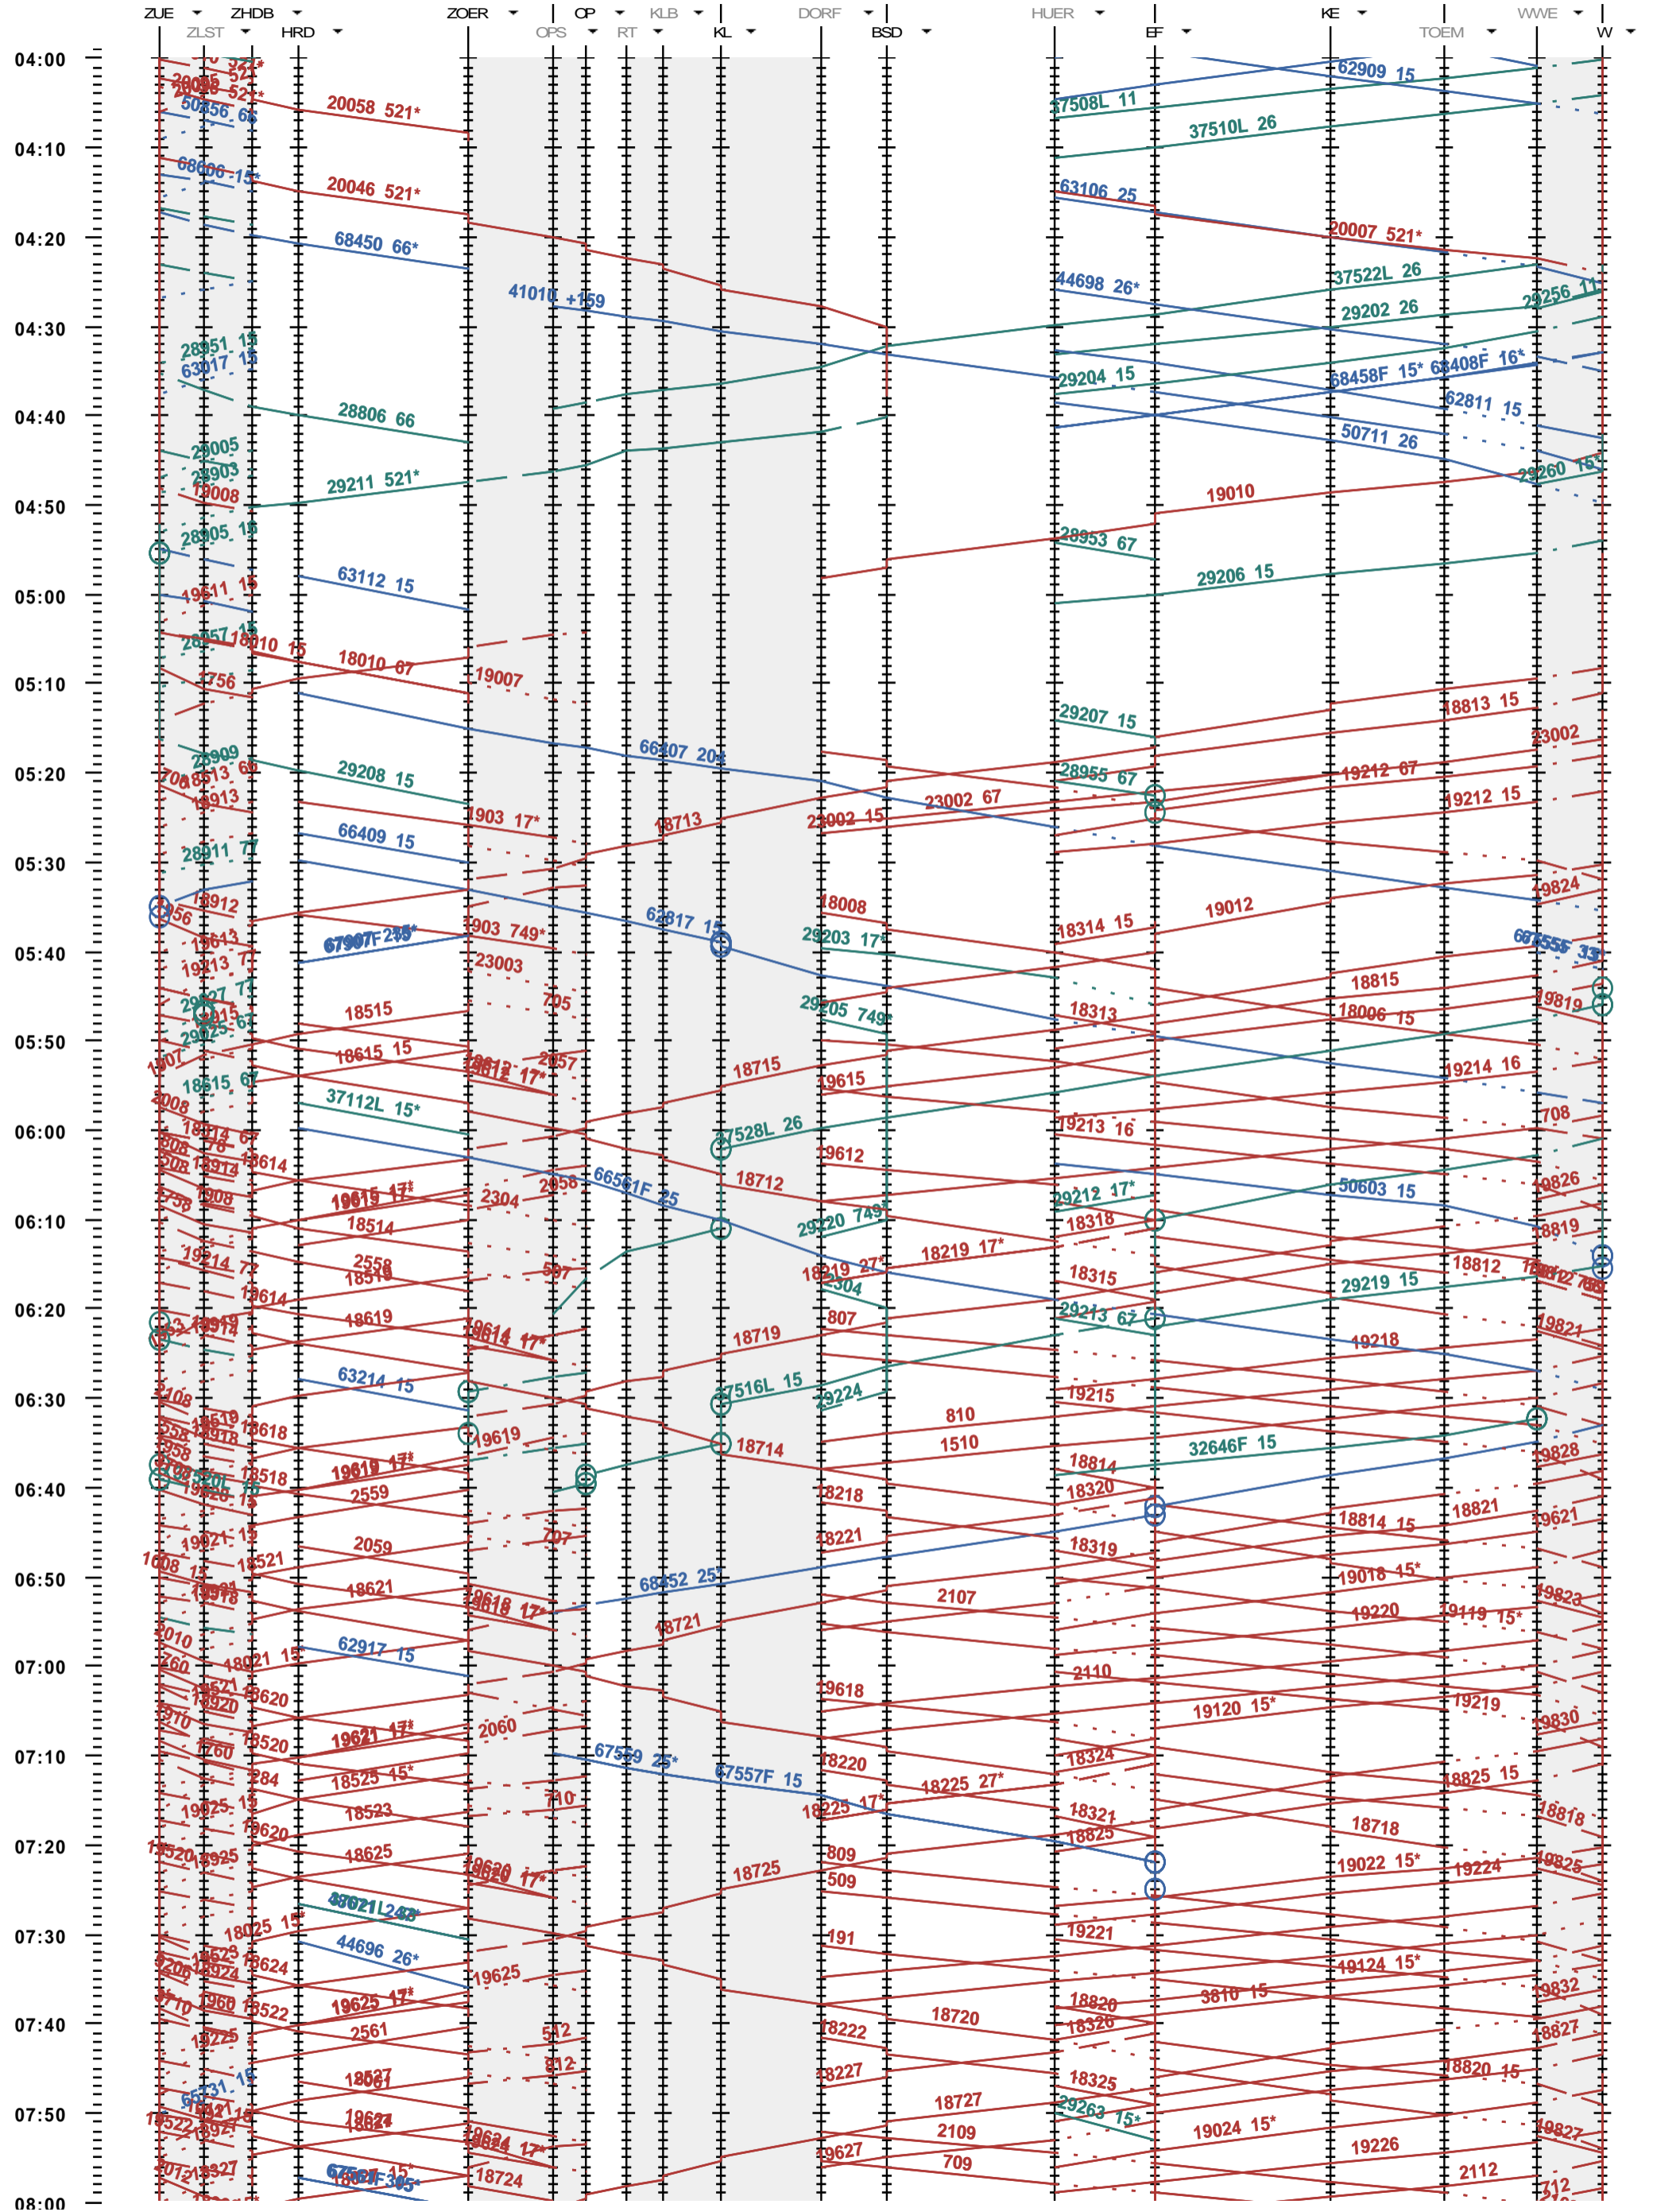

703 - Zürich - Zürich Hardbrücke - Kloten - Winterthur

Fahrplanperiode 2012 (11.12.2011 - 08.12.2012)  
 Update  
 Gültig ab 11.12.2011

703 - Zürich - Zürich Hardbrücke - Kloten - Winterthur

Fahrplanperiode 2012 (11.12.2011 - 08.12.2012)  
 Update  
 Gültig ab 11.12.2011

703 - Zürich - Zürich Hardbrücke - Kloten - Winterthur

Fahrplanperiode 2012 (11.12.2011 - 08.12.2012)  
 Update  
 Gültig ab 11.12.2011