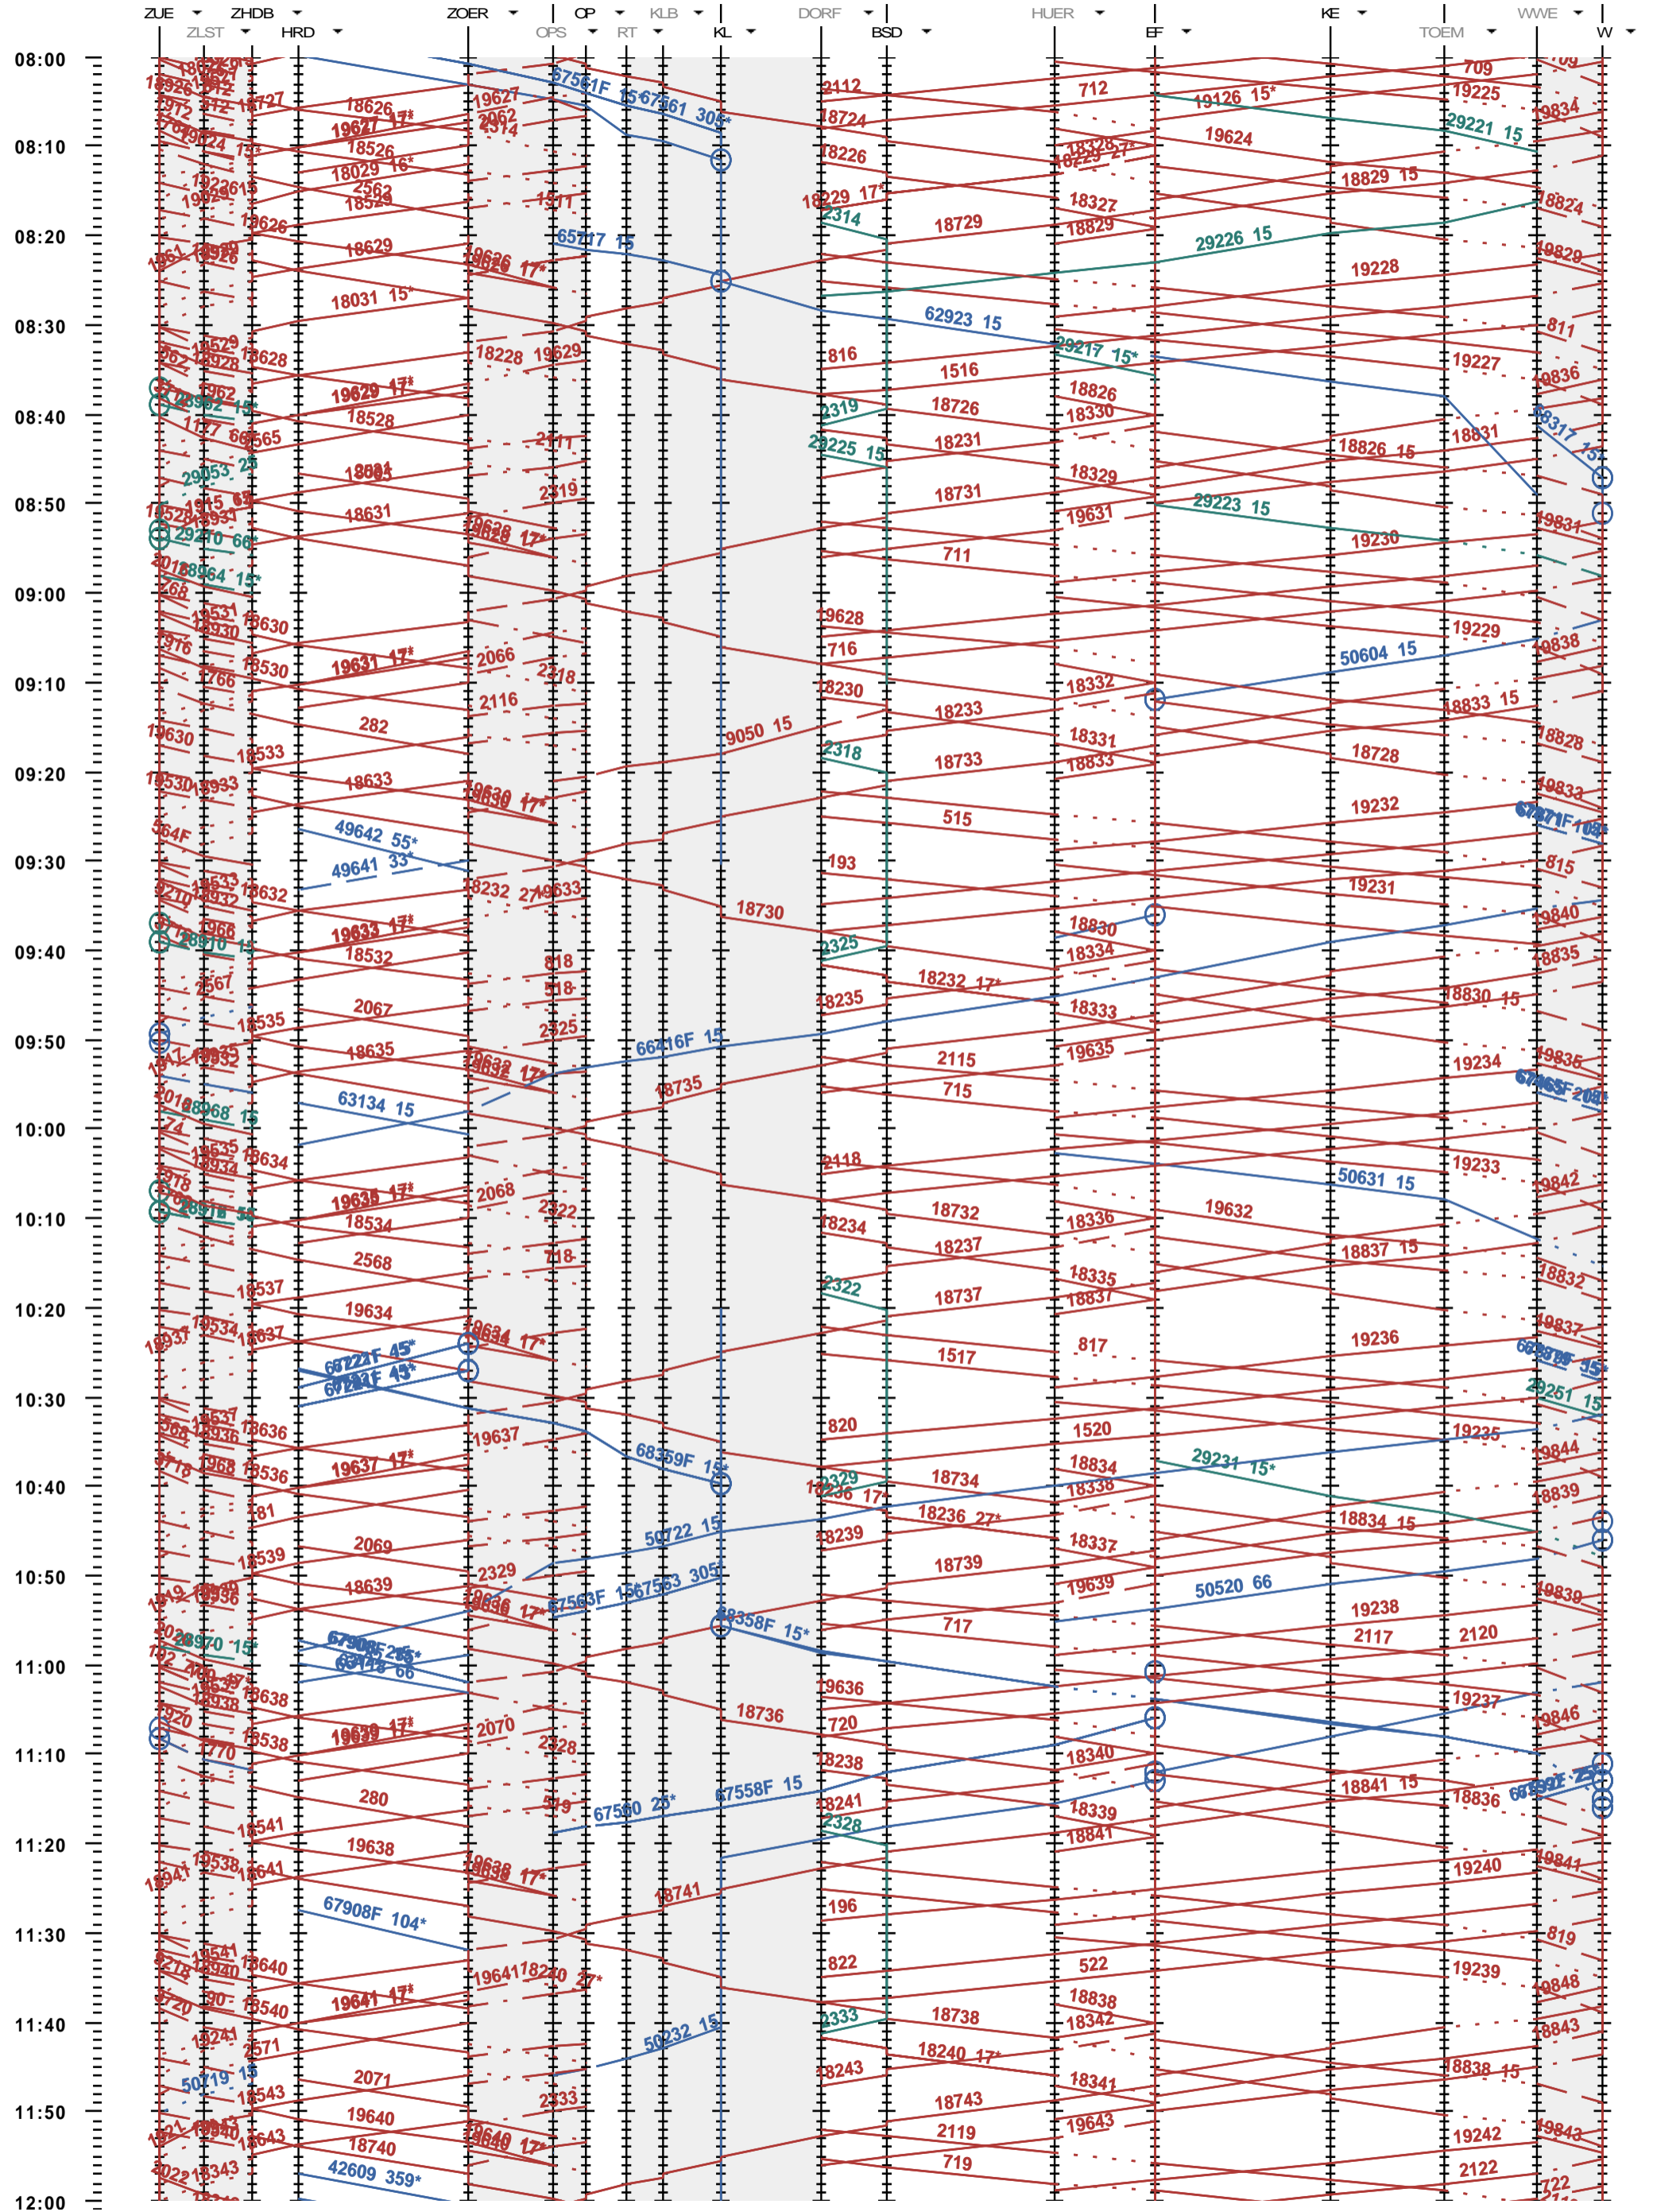

703 - Zürich - Zürich Hardbrücke - Kloten - Winterthur

Fahrplanperiode 2012 (11.12.2011 - 08.12.2012)  
 Update  
 Gültig ab 11.12.2011

703 - Zürich - Zürich Hardbrücke - Kloten - Winterthur

Fahrplanperiode 2012 (11.12.2011 - 08.12.2012)  
 Update  
 Gültig ab 11.12.2011

703 - Zürich - Zürich Hardbrücke - Kloten - Winterthur

Fahrplanperiode 2012 (11.12.2011 - 08.12.2012)  
 Update  
 Gültig ab 11.12.2011