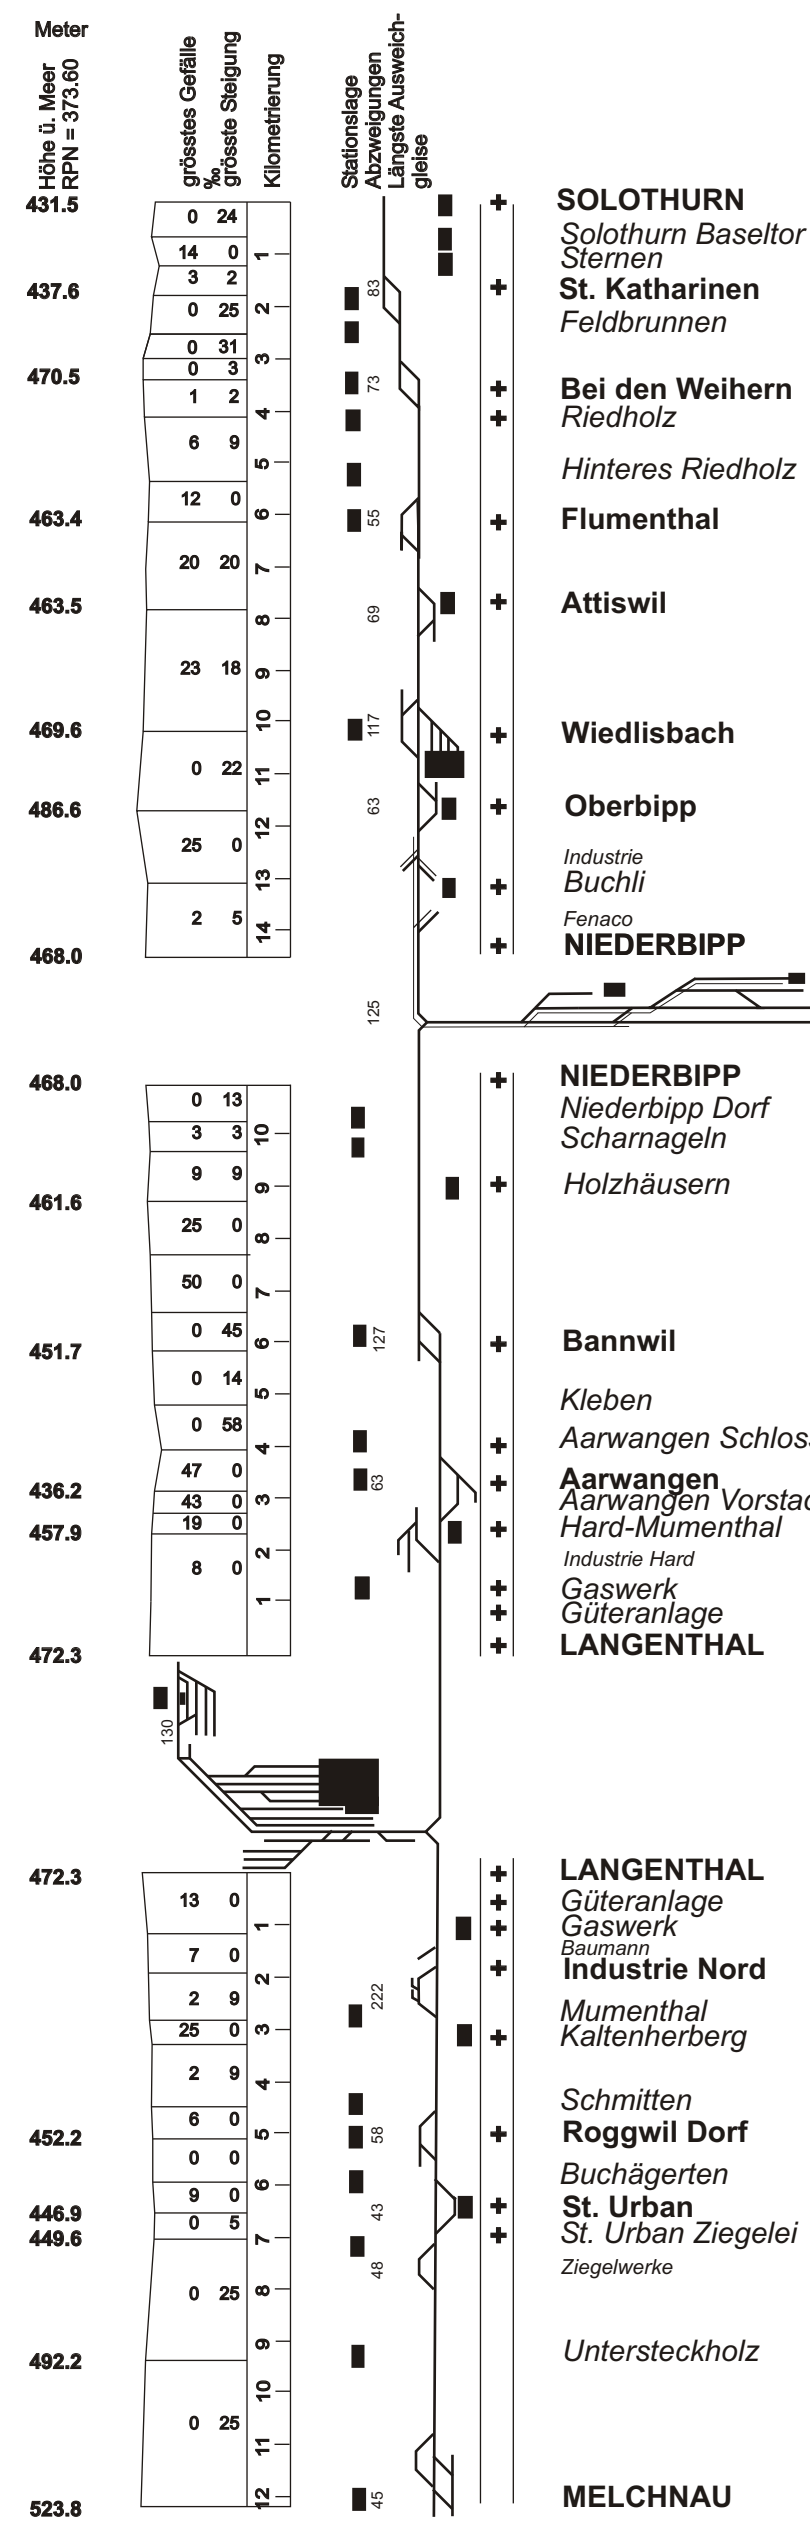

Fahrplan vom 11. Dez. 2011 - 08. Dez. 2012

16 Montag-Samstag ohne allg. Feiertage
17 Sonntag und allg. Feiertage
18 Montag-Donnerstag
19 Montag-Freitag ohne allg. Feiertage
20 Nichter-FrSa und Sa-So ohne allg. Feiertage