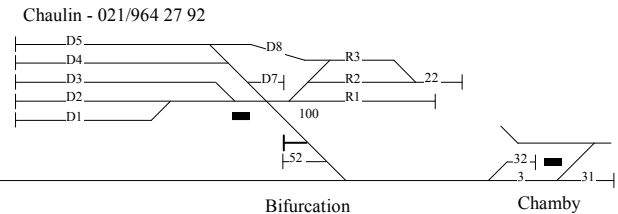

Remarques : (10) = Electrique samedi
 (11) = Vevey dernier dimanche du mois
 (F) = Facultatif

Trains vapeur **Trains électrique** **Trains Vevey**

Plan des gares

Téléphone -021/943 21 21
 Fax - 021/943 22 21
 Blonay MVR - 021/926 80 40
 Blonay - 021/943 22 25