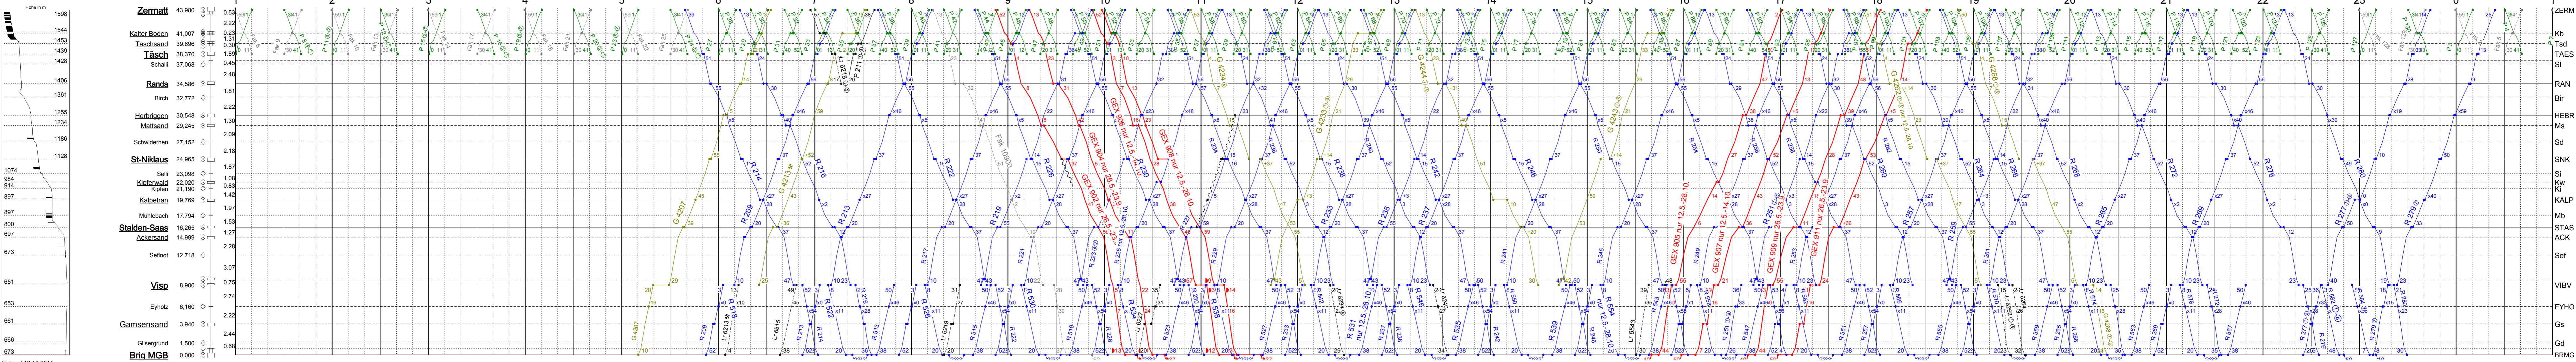

Zermatt-Visp-Andermatt (Göschenen)-Disentis
Sommer 12. Mai – 28. Oktober 2012

Brig MGB

- Zeichenerklärung:**
- X Halt auf Verlangen
 - + Betrieblicher Halt (Distanz/Kreuzung)
 - Ⓜ Montag-Freitag ohne allg. Feiertage
 - Ⓢ Samstag, Sonn- und allg. Feiertage
 - Ⓜ Montag-Samstag ohne allg. Feiertage
 - † Sonntag und allg. Feiertage
 - 12. Dez.-7. April 2012
 - 12. Dez.-7. Mai 2012
 - Nächte Fr/Sa, Sa/So vom 10./11. Dez.-7./8. April 2012
 - Freitag 17. Dez.-18. März 2012
 - 17. Dez.-14. April
 - Täglich 11. Dez.-16. Dez und 19. März-11. Mai 2012
 - Sa-Do vom 23. Dez.-18. März 2012
 - 11. Dez.-11. Mai 2012
 - 25. Dez.-02. Jan. und 28. April-11. Mai 2012
 - Samstag 17. Dez.-14. April 2012
 - 17. Dez.-18. März 2012
 - 11. Dez.-09. April 2012
 - 23. Dez.-16. März 2012

Andermatt