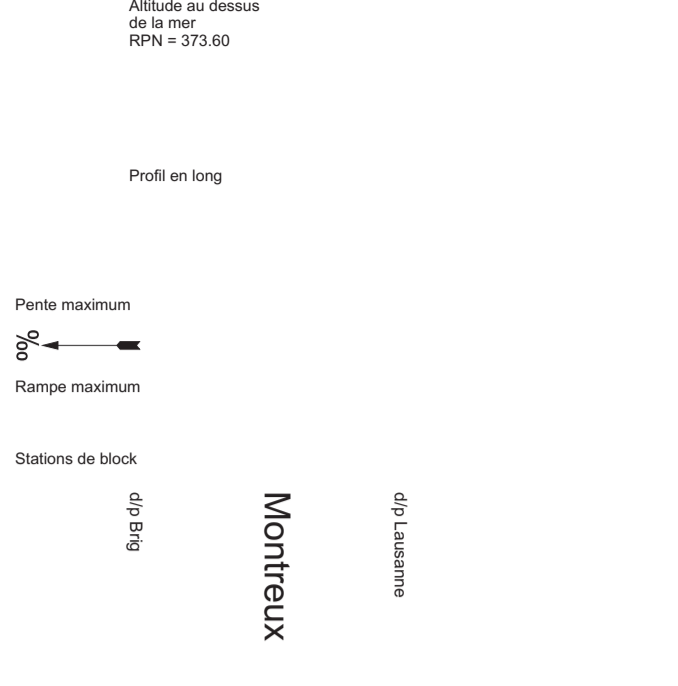

Stations de bloc	Distance de bloc en Pm
Blonay	0.97
Chaux-Chevroux	1.02
Chamby	1.99
	0.96
	2.65
	2.85

Stations de bloc	Distance de bloc en Pm
Blonay	0.97
Chaux-Chevroux	1.02
Chamby	1.99
	0.96
	2.65
	2.85

Stations de bloc	Distance de bloc en Pm
Vevey	1.22
	1.99
	5.91
	7.60

Stations de bloc	Distance de bloc en Pm
Montreux	1.22
	1.99
	5.91
	7.60

Stations de bloc	Distance de bloc en Pm
Montreux	1.22
	1.99
	5.91
	7.60