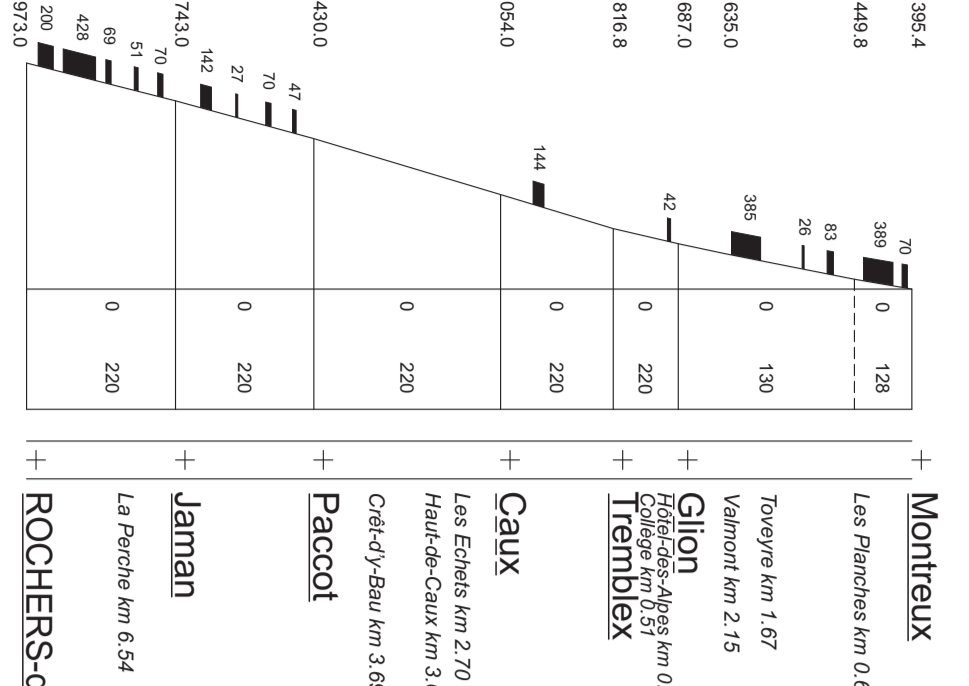

Stations de bloc	Distance de bloc en Pm
Blonay	0.97
Chaux-Chevroux	1.02
Chamby	1.99
	0.96
	2.65
	2.85

Stations de bloc	Distance de bloc en Pm
Blonay	0.97
Chaux-Chevroux	1.02
Chamby	1.99
	0.96
	2.65
	2.85

Stations de bloc	Distance de bloc en Pm
Vevey	1.22
	1.99
	5.91
	7.60

Stations de bloc	Distance de bloc en Pm
Montreux	1.22
	1.99
	5.91
	7.60

Stations de bloc	Distance de bloc en Pm
Montreux	1.22
	1.99
	5.91
	7.60