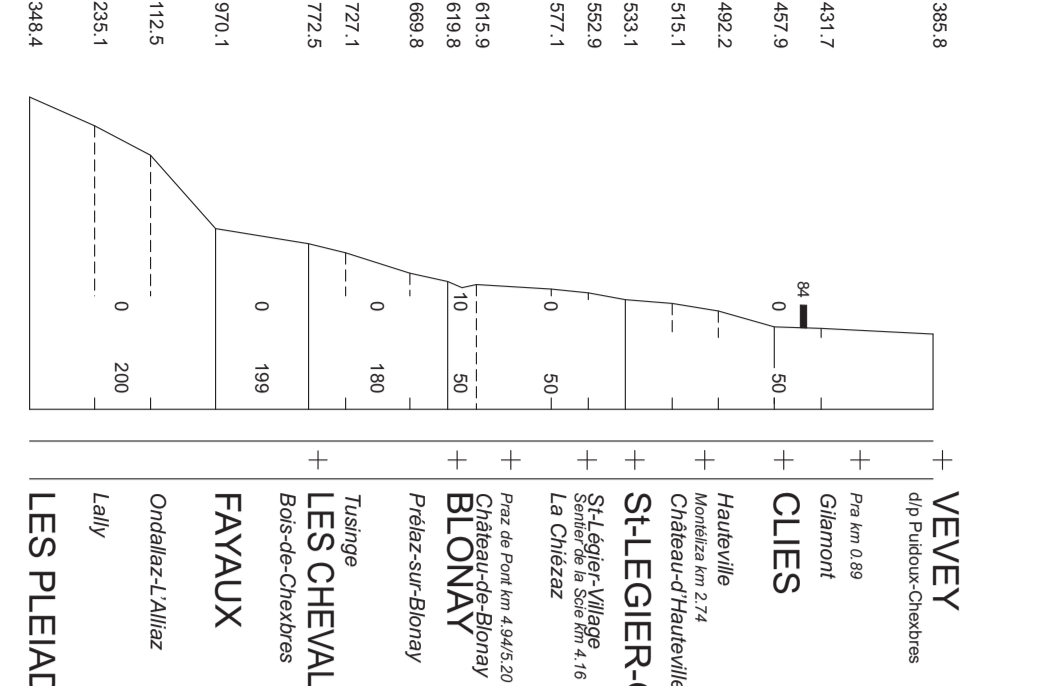

Stations de bloc	Distance de bloc en Pm
Blonay	0.97
Chaux-Chevroux	1.02
Chamby	1.99
	0.96
	2.65
	2.85

Stations de bloc	Distance de bloc en Pm
Blonay	0.97
Chaux-Chevroux	1.02
Chamby	1.99
	0.96
	2.65
	2.85

Stations de bloc	Distance de bloc en Pm
Vevey	1.22
	1.99
	5.91
	7.60

Stations de bloc	Distance de bloc en Pm
Montreux	1.22
	1.99
	5.91
	7.60

Stations de bloc	Distance de bloc en Pm
Montreux	1.22
	1.99
	5.91
	7.60