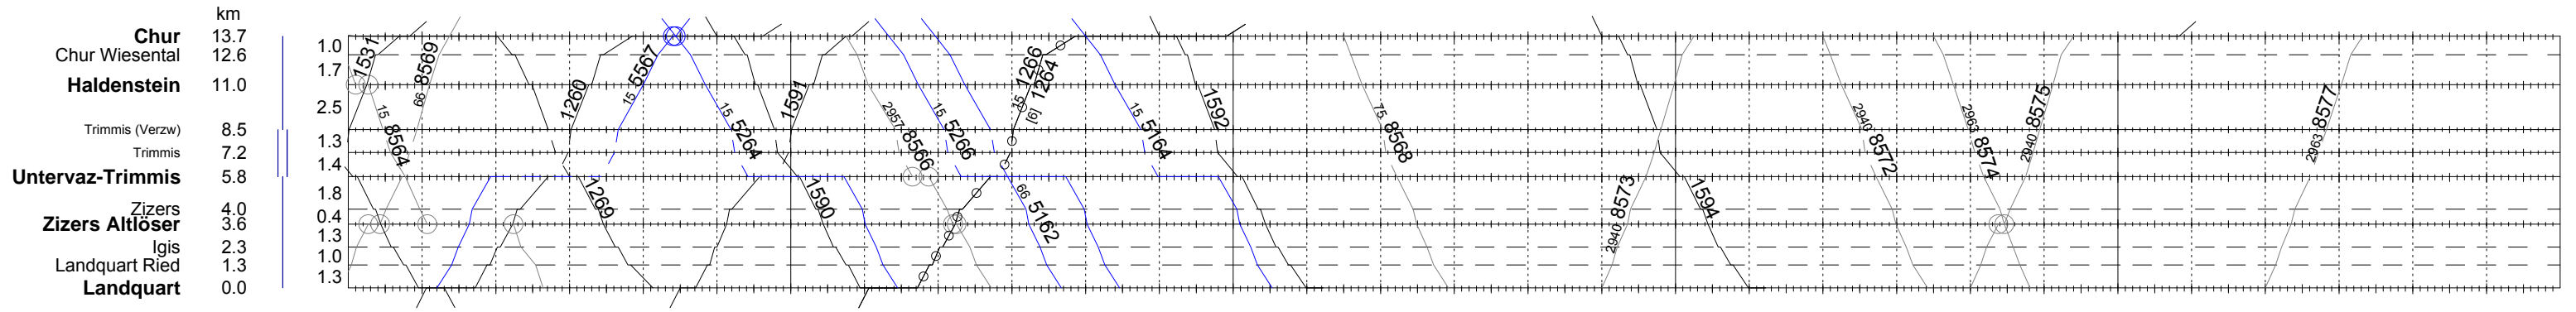

[1] ab Davos Platz: 1008 / 2918, ab Klosters Platz: 1008 / 16
 [2] ab Davos Platz: 1012 / 2920, ab Klosters Platz: 1012 / 17
 [3] ab Untervaz-Trimmis: 1217 / 15, ab Landquart: 1217 / 17
 [4] ab Landquart: 1216 / 16, ab Chur: 1216 / 17
 [5] ab Landquart: 1208 / 16, ab Chur: 1208 / 17
 [6] ab Chur: 1504 / 17, ab Landquart: 1504 / 16
 [7] ab Schiers: 1507 / 16, ab Landquart: 1507 / 17
 [8] ab Schiers: 1511 / 16, ab Landquart: 1511 / 17

Chur	13.7
Chur Wiesental	12.6
Haldenstein	11.0
Trimmis (Verzw)	8.5
Trimmis	7.2
Untervaz-Trimmis	5.8
Zizers	4.0
Zizers Altlöser	3.6
Igis	2.3
Landquart Ried	1.3
Landquart	0.0

Landquart	0.0
Malans	2.1
Blockstelle Alte Säge	4.0
Blockstelle Klus	6.0
Seewis-Valzeina	6.7
Grüsch	7.9
Schiers	11.4
Fuchsenwinkel	14.9
Furna	15.4
Jenaz	16.8
Fideris	18.2
Küblis	21.4
Saas	24.6
Matteli (B)	26.0
Serneus	27.7
Klosters Dorf	30.7
Klosters Platz	32.4
	32.3
Cavadürli	36.6
Davos Laret	40.8
Davos Wolfgang	43.7
Davos Dorf	47.3
Davos Platz	50.0

[1] ab Schiers: 1511 / 16, ab Landquart: 1511 / 17

Chur	13.7
Chur Wiesental	12.6
Haldenstein	11.0
Trimmis (Verzw)	8.5
Trimmis	7.2
Untervaz-Trimmis	5.8
Zizers	4.0
Zizers Altlöser	3.6
Igis	2.3
Landquart Ried	1.3
Landquart	0.0

sma-viriato

[1] ab Landquart: 1069 / 17, ab Klosters Platz: 1069 / 2922
 [2] ab Landquart: 1073 / 17, ab Klosters Platz: 1073 / 2922
 [3] ab Landquart: 1077 / 17, ab Klosters Platz: 1077 / 2922
 [4] ab Landquart: 1081 / 17, ab Klosters Platz: 1081 / 2922
 [5] ab Davos Platz: 1072 / 2922, ab Klosters Platz: 1072 / 17
 [6] ab Klosters Platz: 1264 / 17, ab Landquart: 1264 / 67
 [7] ab Landquart: 1369 / 55, ab Klosters Platz: 1369 / 17