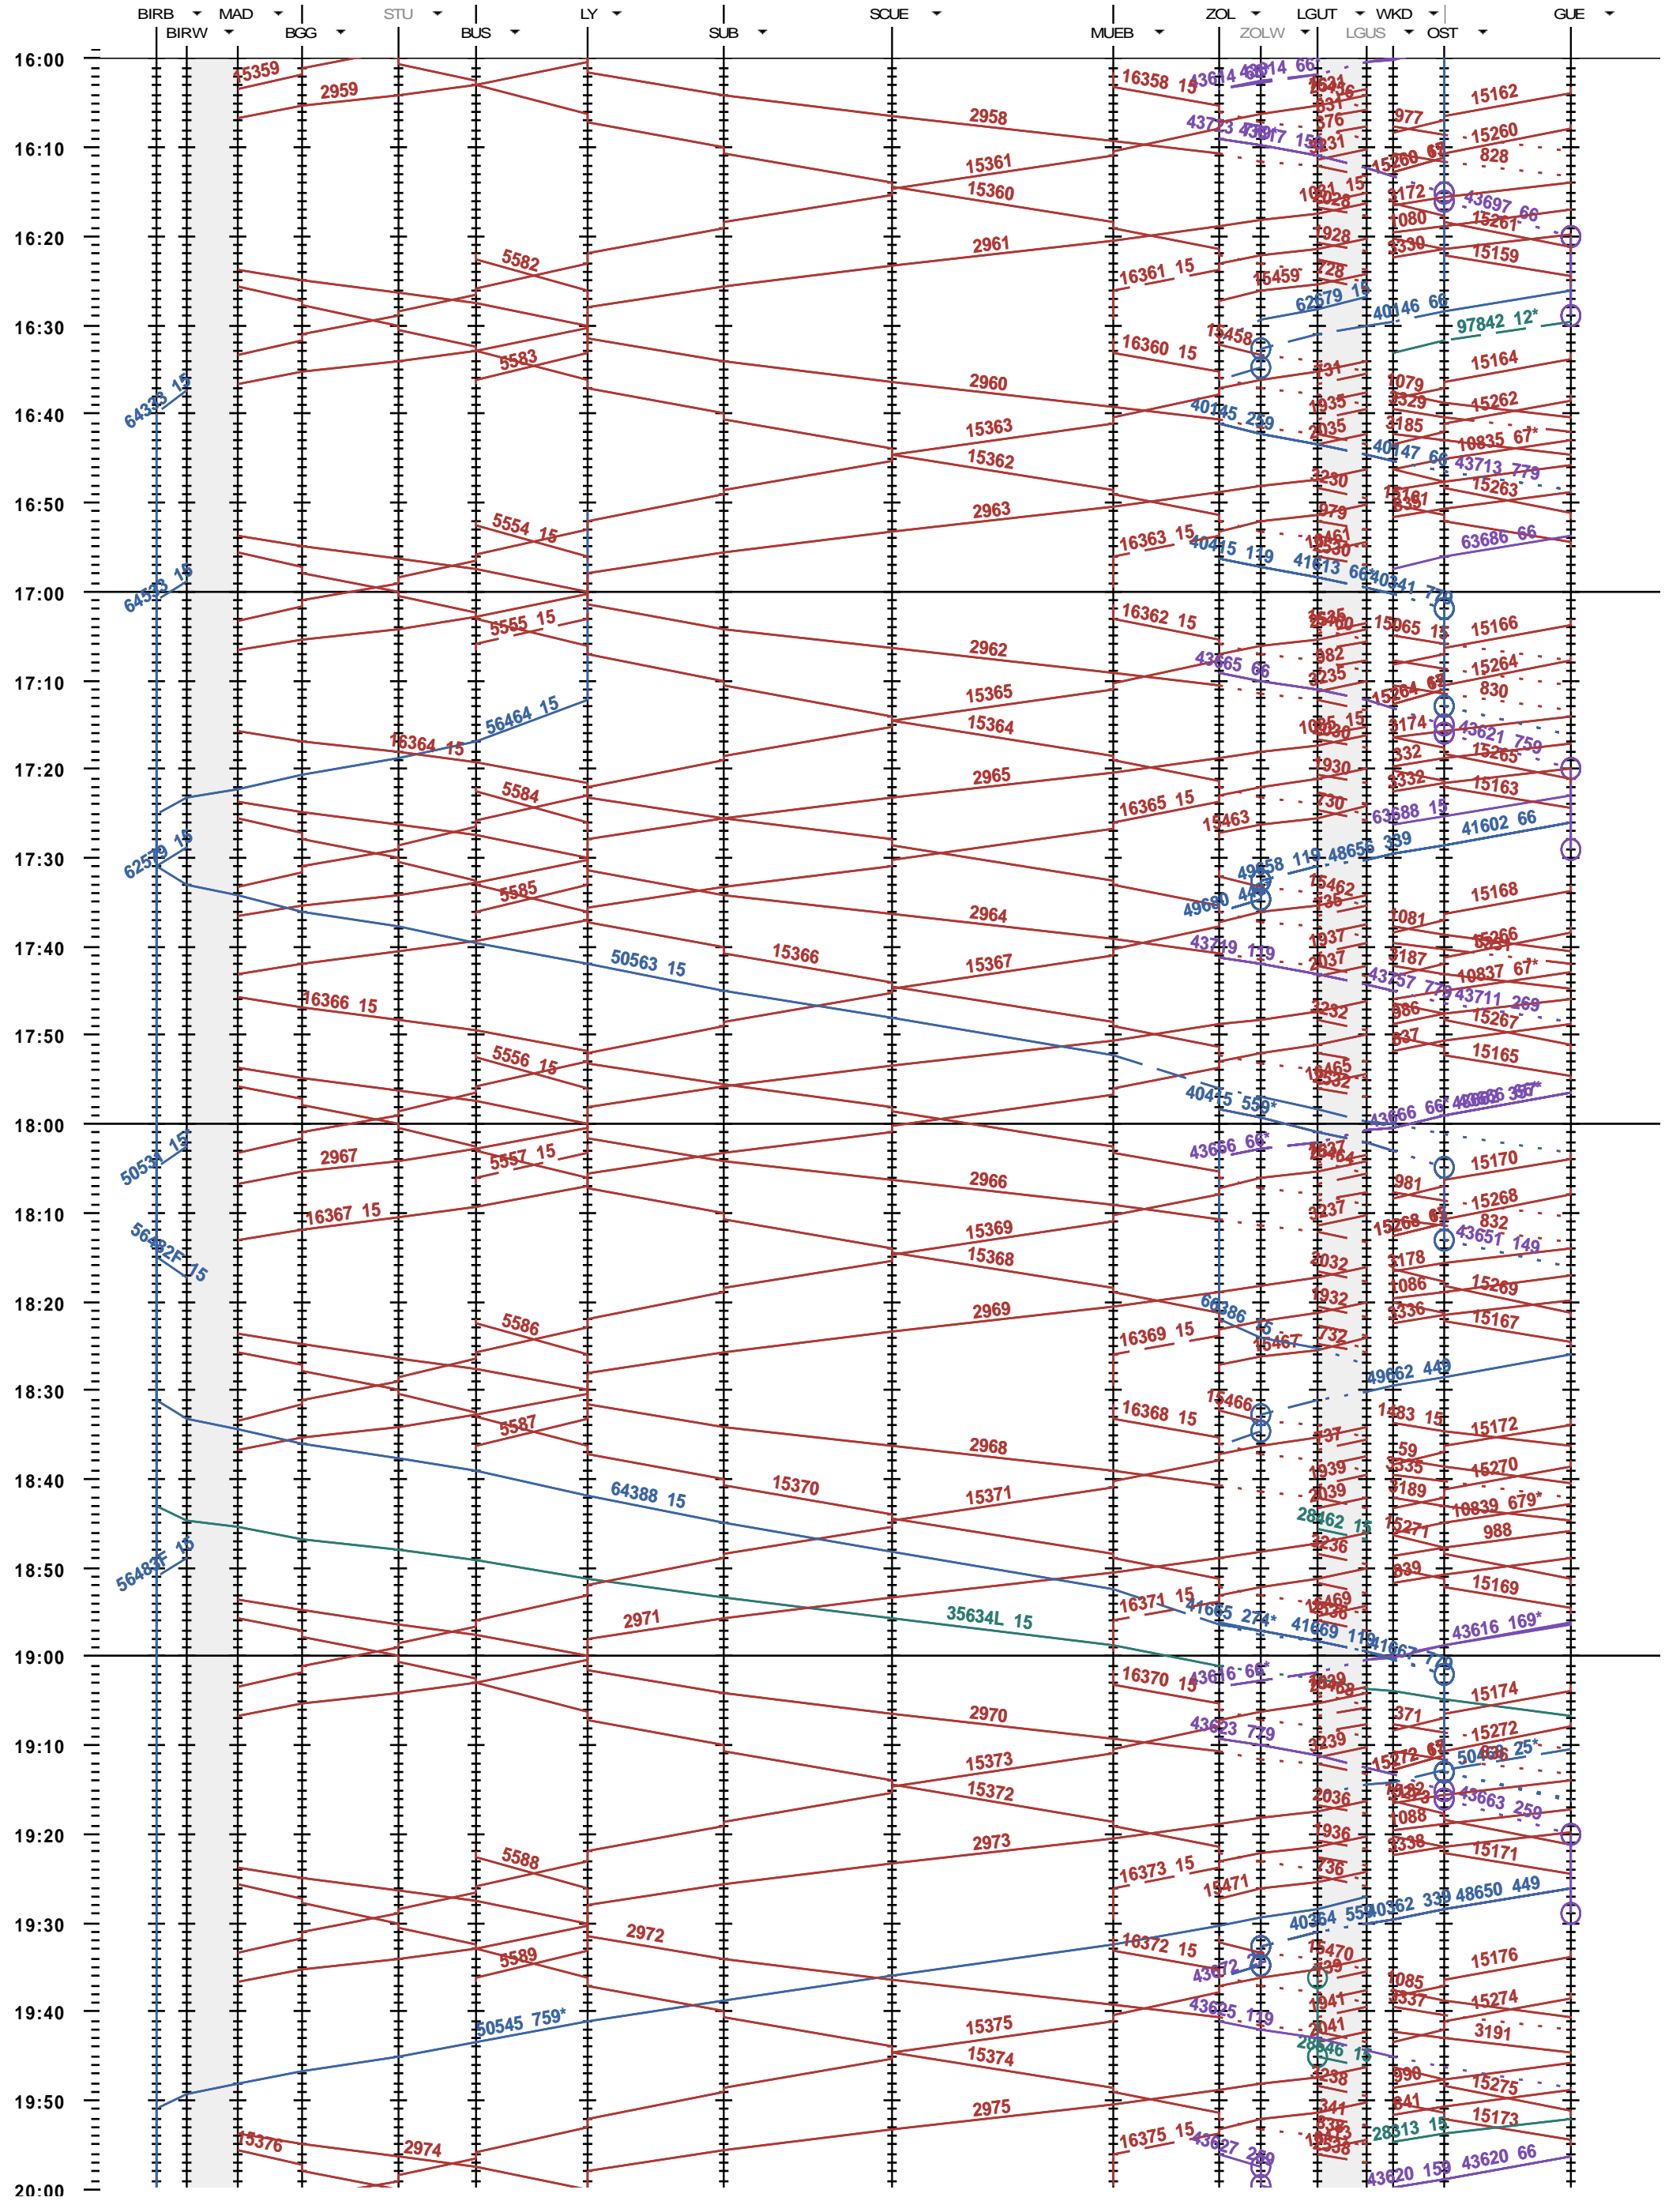

322 - Biel/Bienne RB - Löchligut - Gümligen

Fahrplanperiode 2014 (15.12.2013 - 13.12.2014)
 Update 1.0
 Gültig ab 15.12.2013

322 - Biel/Bienne RB - Löchligut - Gümligen

Fahrplanperiode 2014 (15.12.2013 - 13.12.2014)
 Update 1.0
 Gültig ab 15.12.2013

322 - Biel/Bienne RB - Löchligut - Gümligen

Fahrplanperiode 2014 (15.12.2013 - 13.12.2014)
 Update 1.0
 Gültig ab 15.12.2013

322 - Biel/Bienne RB - Löchligen - Gümligen

Fahrplanperiode 2014 (15.12.2013 - 13.12.2014)
 Update 1.0
 Gültig ab 15.12.2013