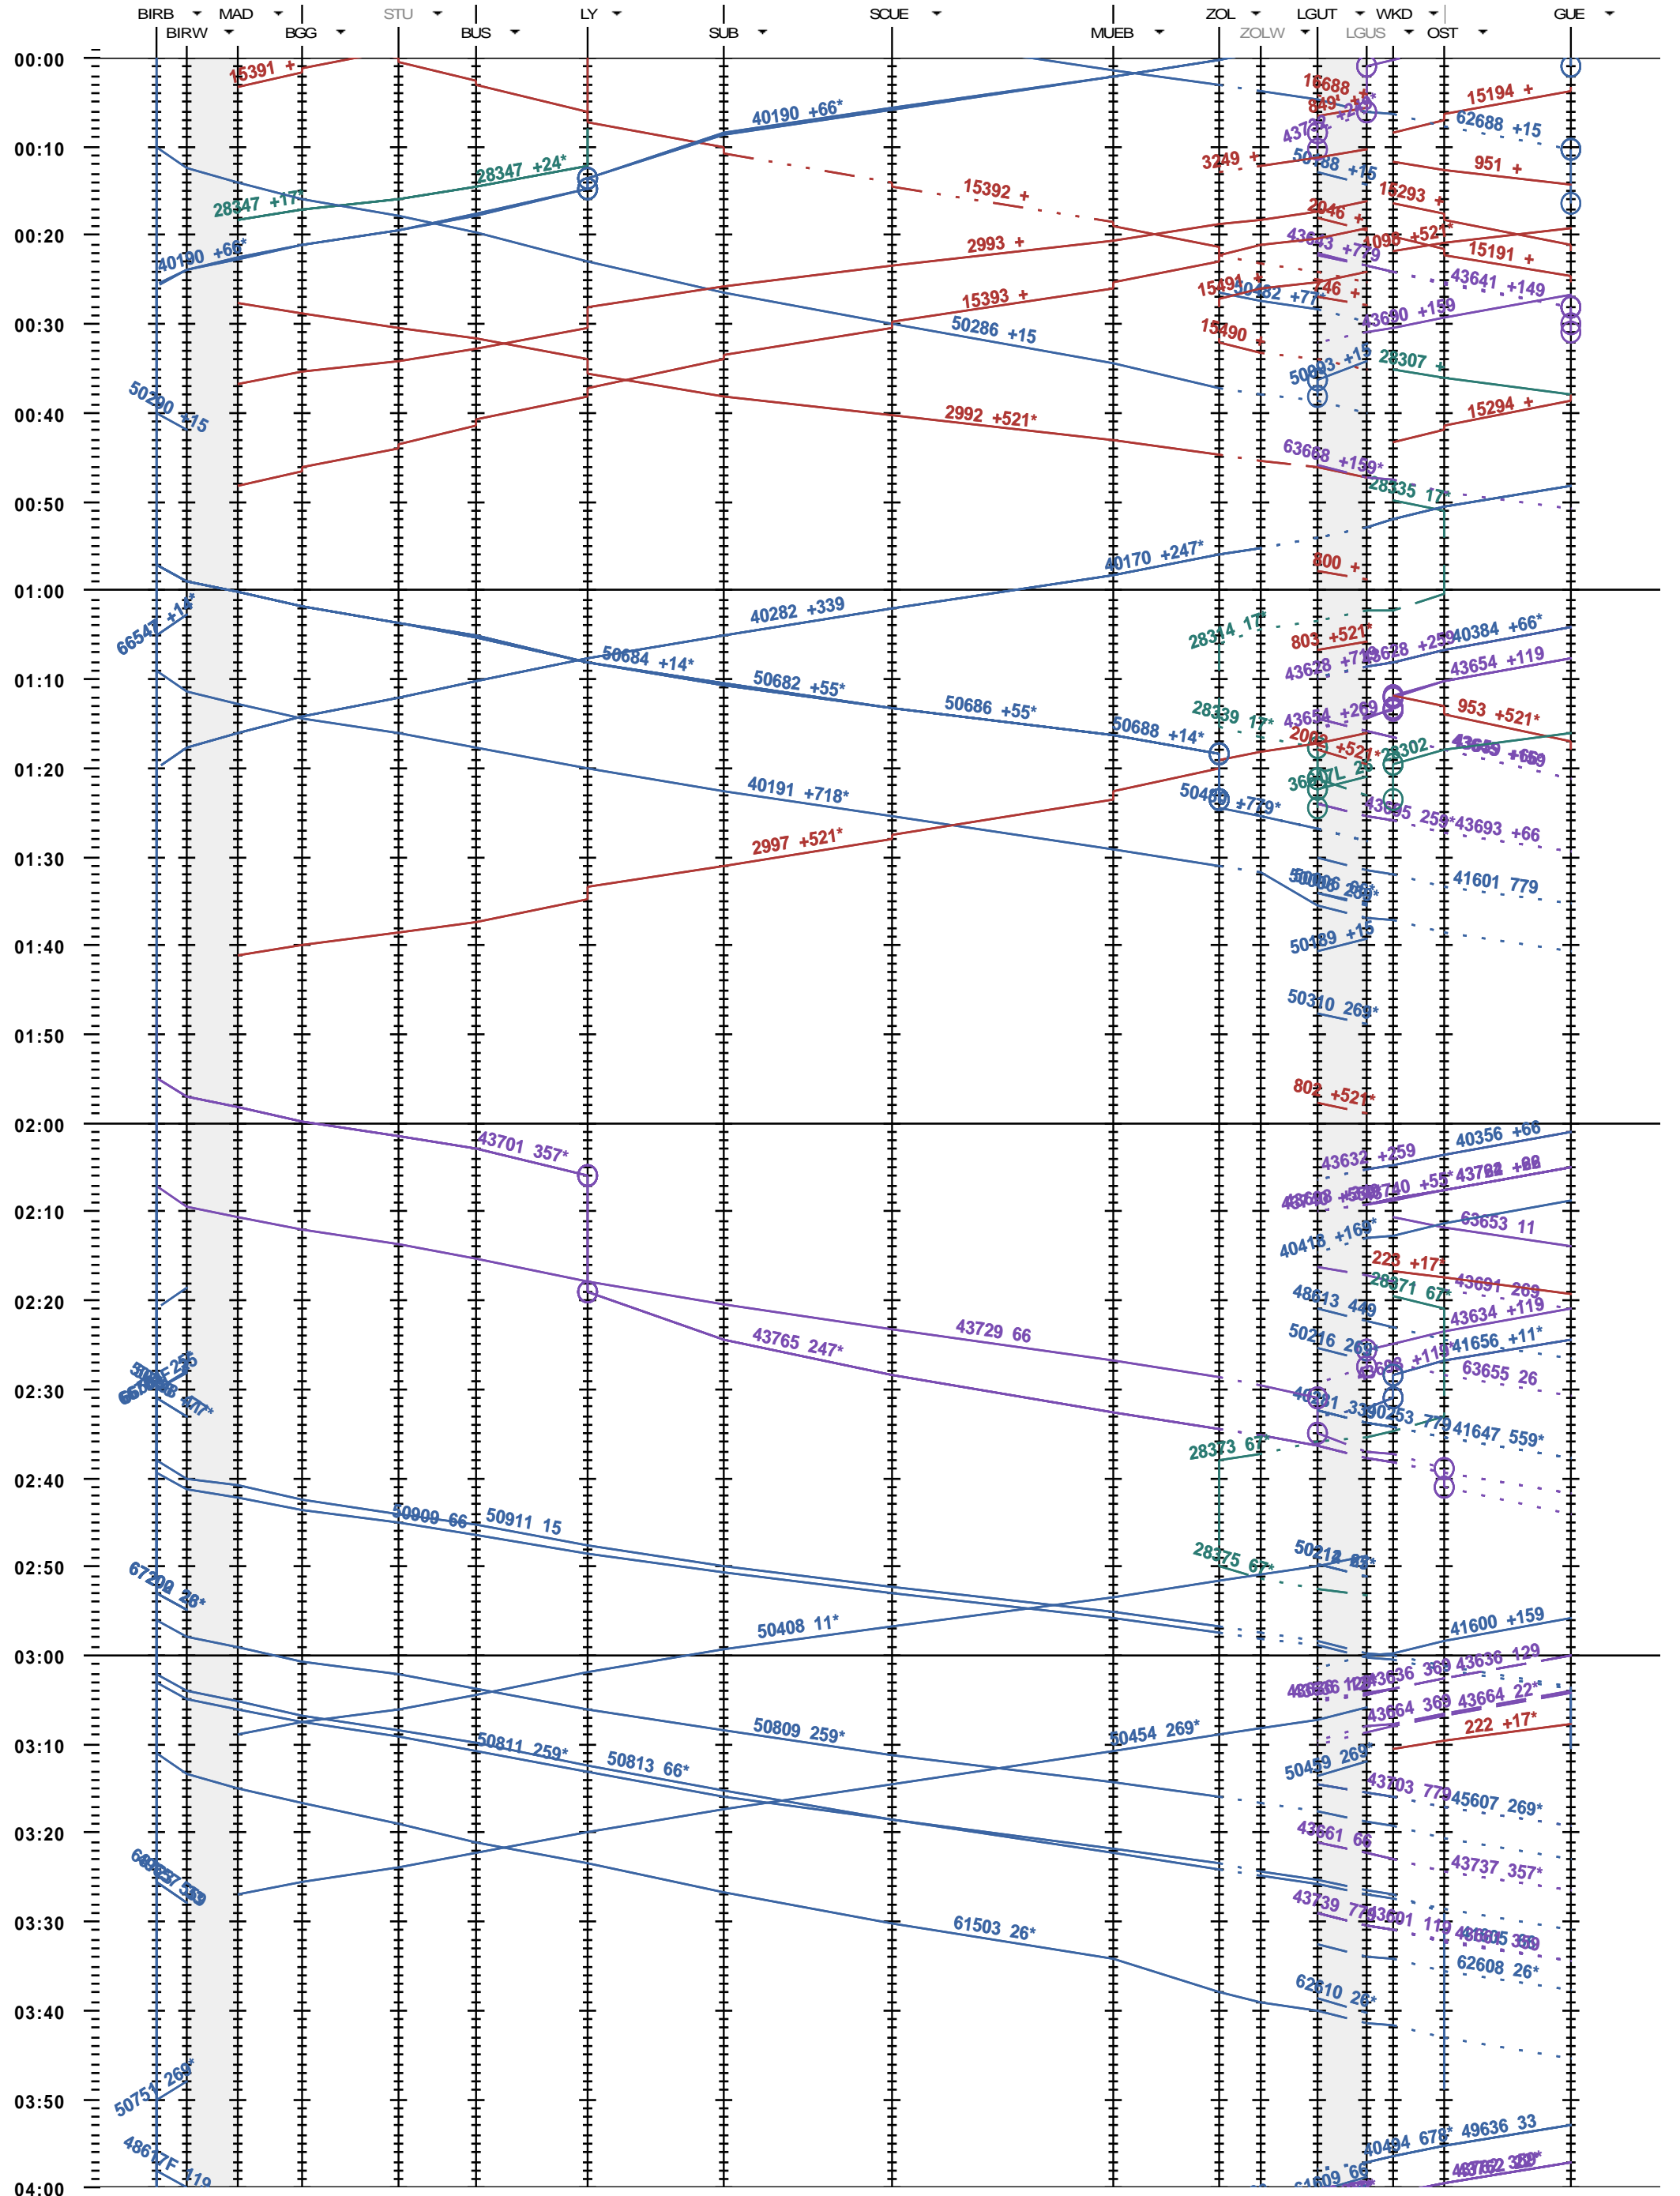

322 - Biel/Bienne RB - Löchligut - Gümligen

Fahrplanperiode 2014 (15.12.2013 - 13.12.2014)
 Update 1.0
 Gültig ab 15.12.2013

322 - Biel/Bienne RB - Löchligut - Gümligen

Fahrplanperiode 2014 (15.12.2013 - 13.12.2014)
 Update 1.0
 Gültig ab 15.12.2013

322 - Biel/Bienne RB - Löchligut - Gümligen

Fahrplanperiode 2014 (15.12.2013 - 13.12.2014)
 Update 1.0
 Gültig ab 15.12.2013

322 - Biel/Bienne RB - Löchligen - Gümligen

Fahrplanperiode 2014 (15.12.2013 - 13.12.2014)
 Update 1.0
 Gültig ab 15.12.2013