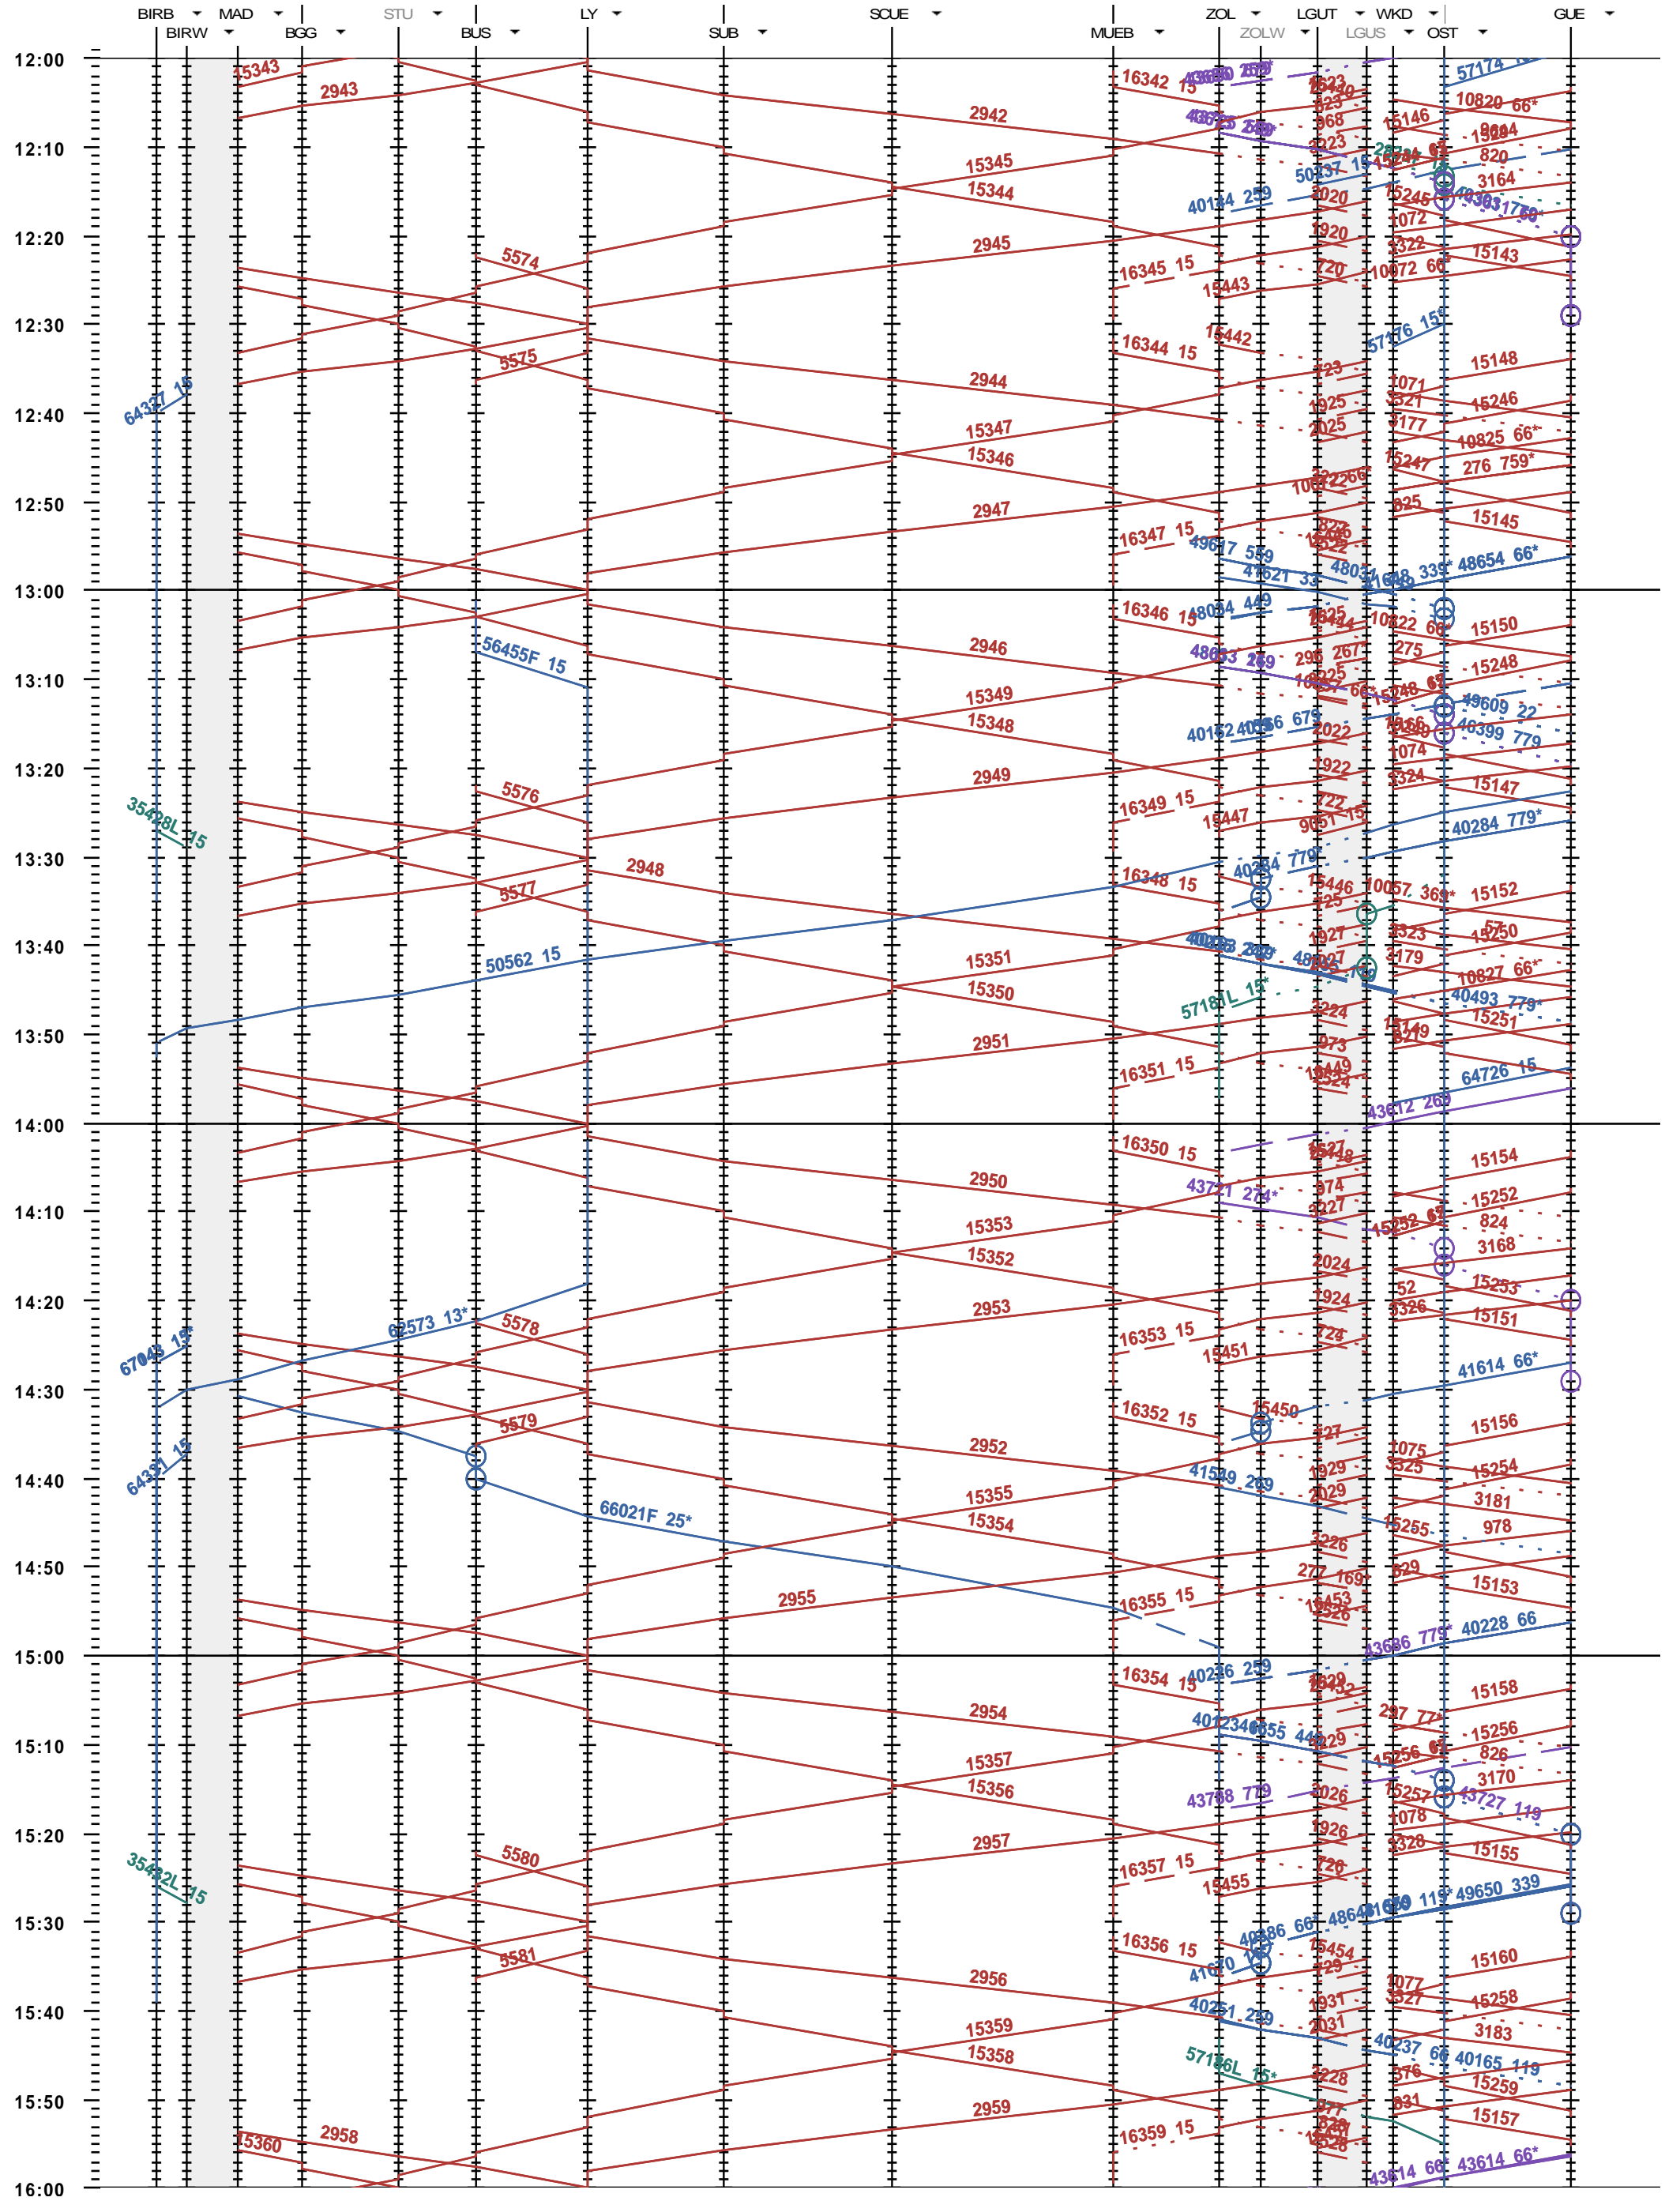

322 - Biel/Bienne RB - Löchligut - Gümligen

Fahrplanperiode 2014 (15.12.2013 - 13.12.2014)
 Update 1.0
 Gültig ab 15.12.2013

322 - Biel/Bienne RB - Löchligut - Gümligen

Fahrplanperiode 2014 (15.12.2013 - 13.12.2014)
 Update 1.0
 Gültig ab 15.12.2013

322 - Biel/Bienne RB - Löchligut - Gümligen

Fahrplanperiode 2014 (15.12.2013 - 13.12.2014)
 Update 1.0
 Gültig ab 15.12.2013

322 - Biel/Bienne RB - Löchligen - Gümligen

Fahrplanperiode 2014 (15.12.2013 - 13.12.2014)
 Update 1.0
 Gültig ab 15.12.2013