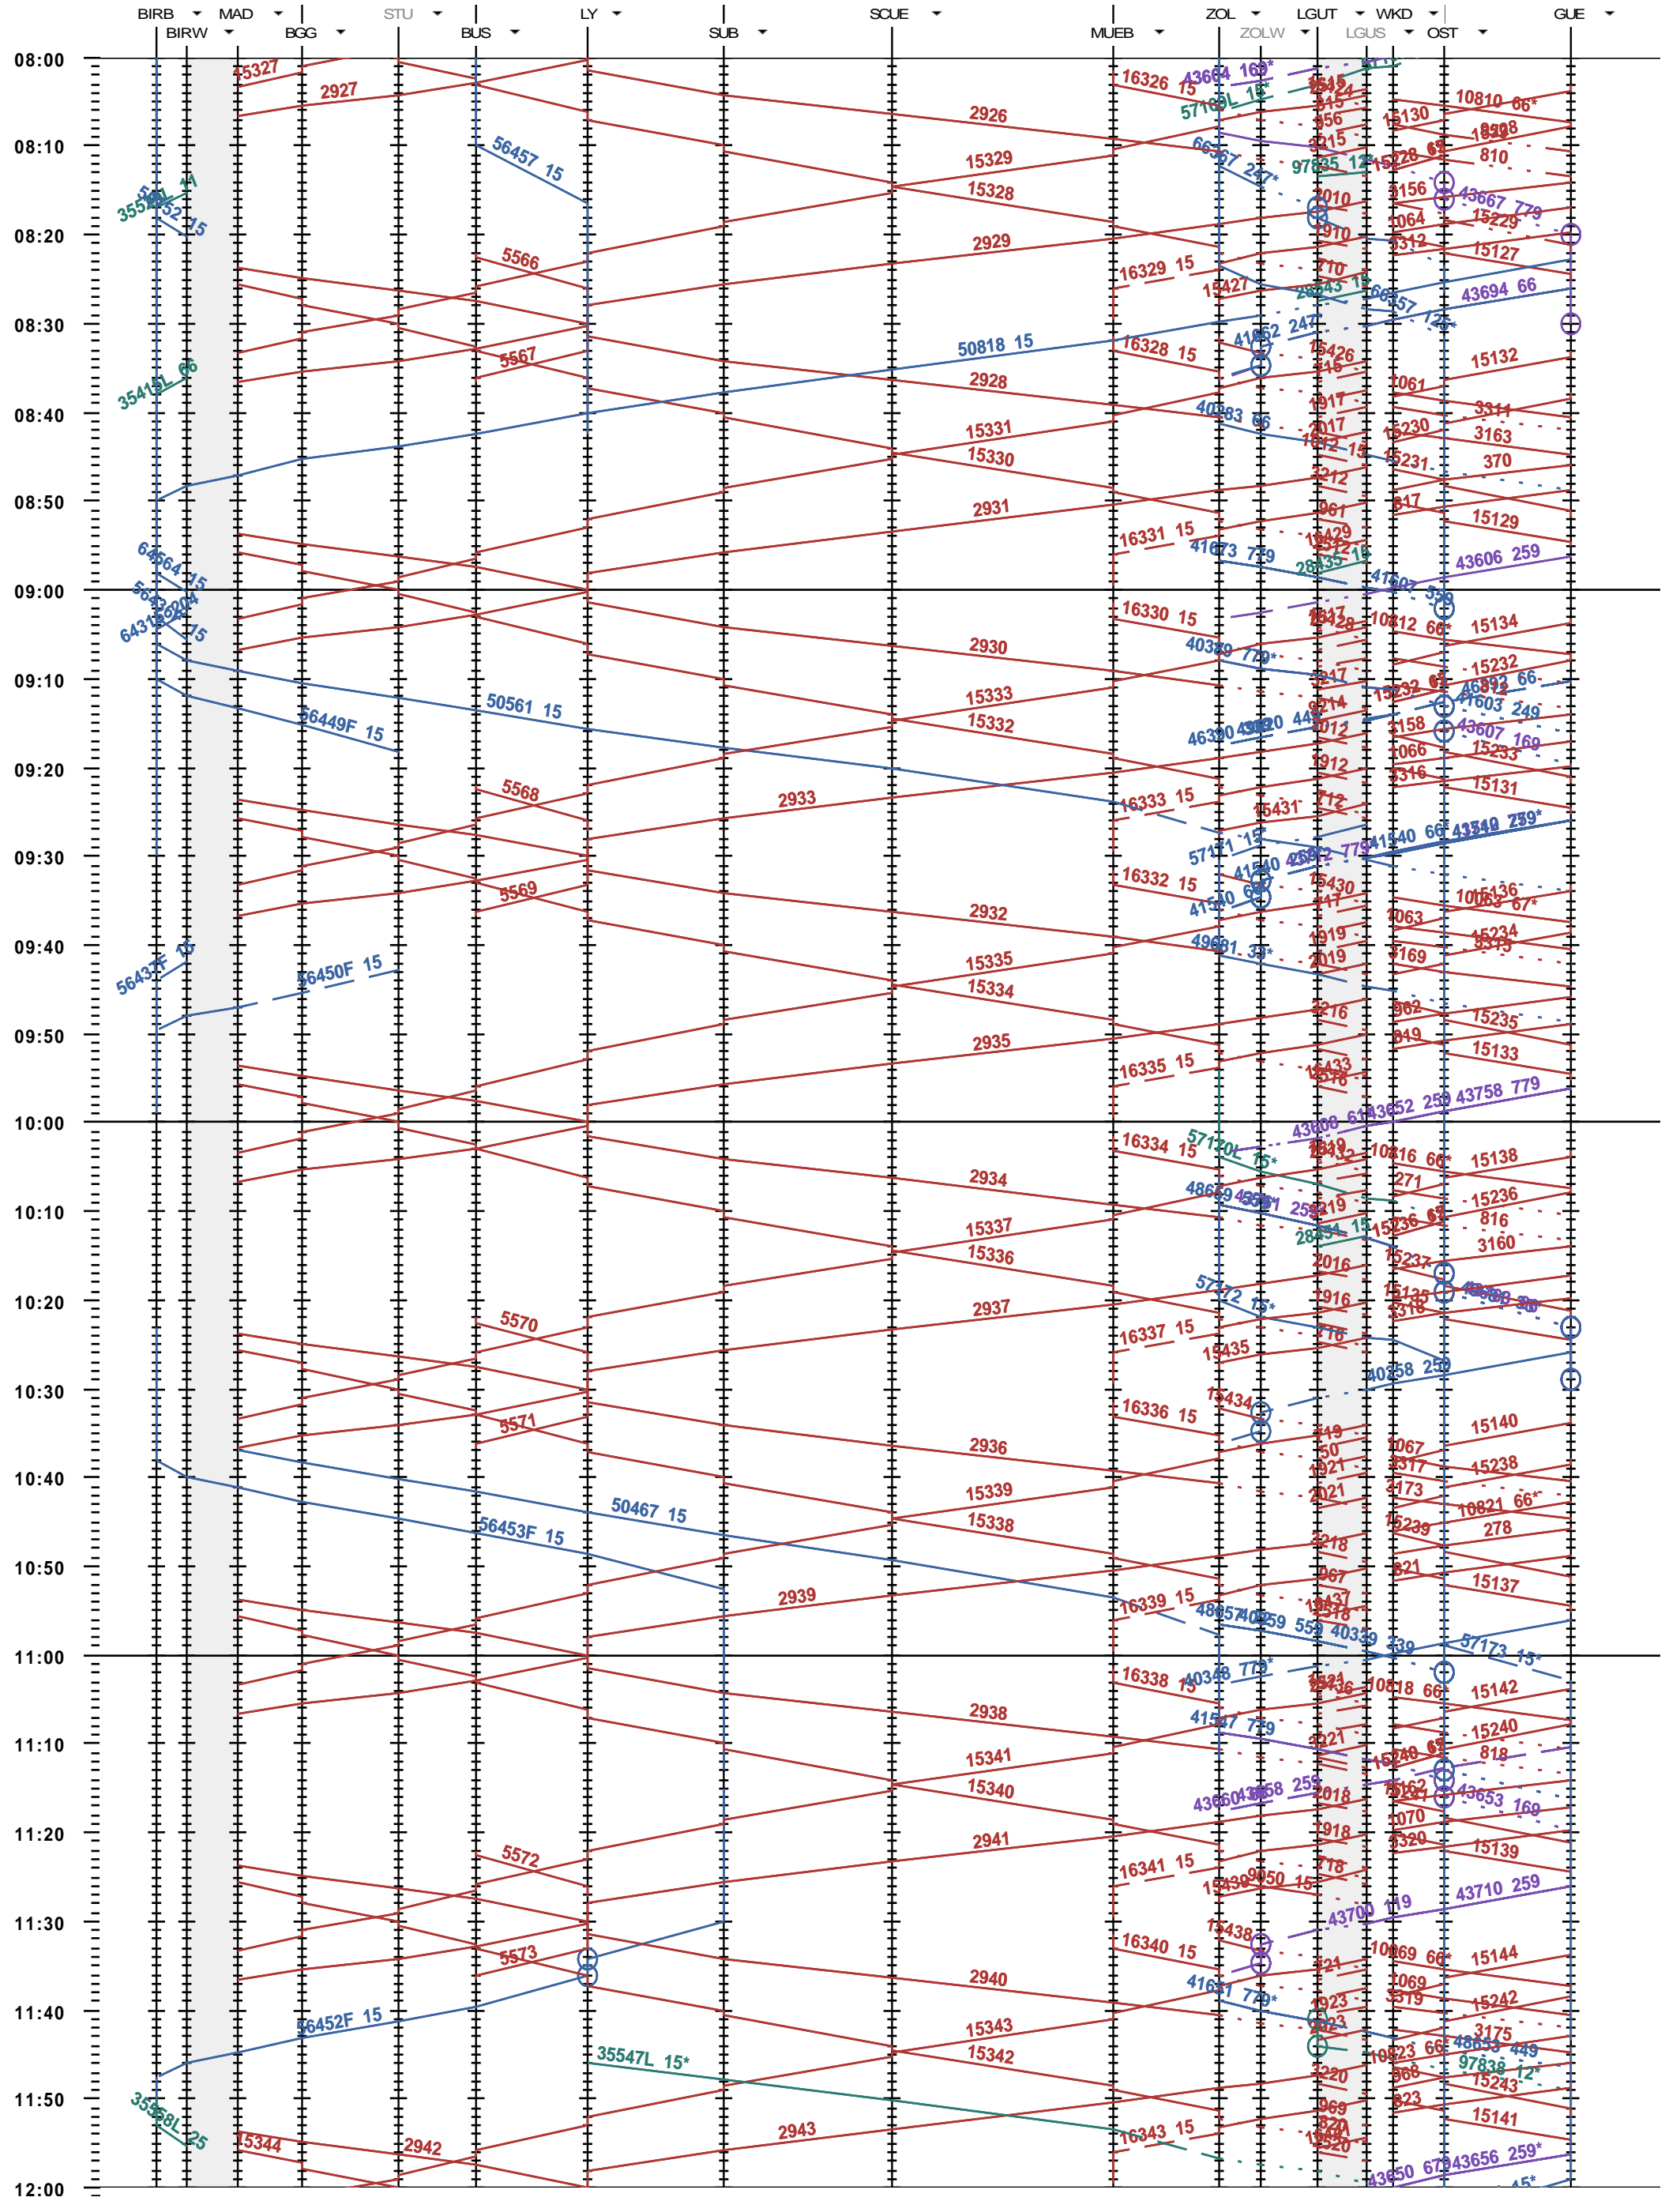

322 - Biel/Bienne RB - Löchligut - Gümligen

Fahrplanperiode 2014 (15.12.2013 - 13.12.2014)
 Update 1.0
 Gültig ab 15.12.2013

322 - Biel/Bienne RB - Löchligut - Gümligen

Fahrplanperiode 2014 (15.12.2013 - 13.12.2014)
 Update 1.0
 Gültig ab 15.12.2013

322 - Biel/Bienne RB - Löchligut - Gümligen

Fahrplanperiode 2014 (15.12.2013 - 13.12.2014)
 Update 1.0
 Gültig ab 15.12.2013

322 - Biel/Bienne RB - Löchligen - Gümligen

Fahrplanperiode 2014 (15.12.2013 - 13.12.2014)
 Update 1.0
 Gültig ab 15.12.2013