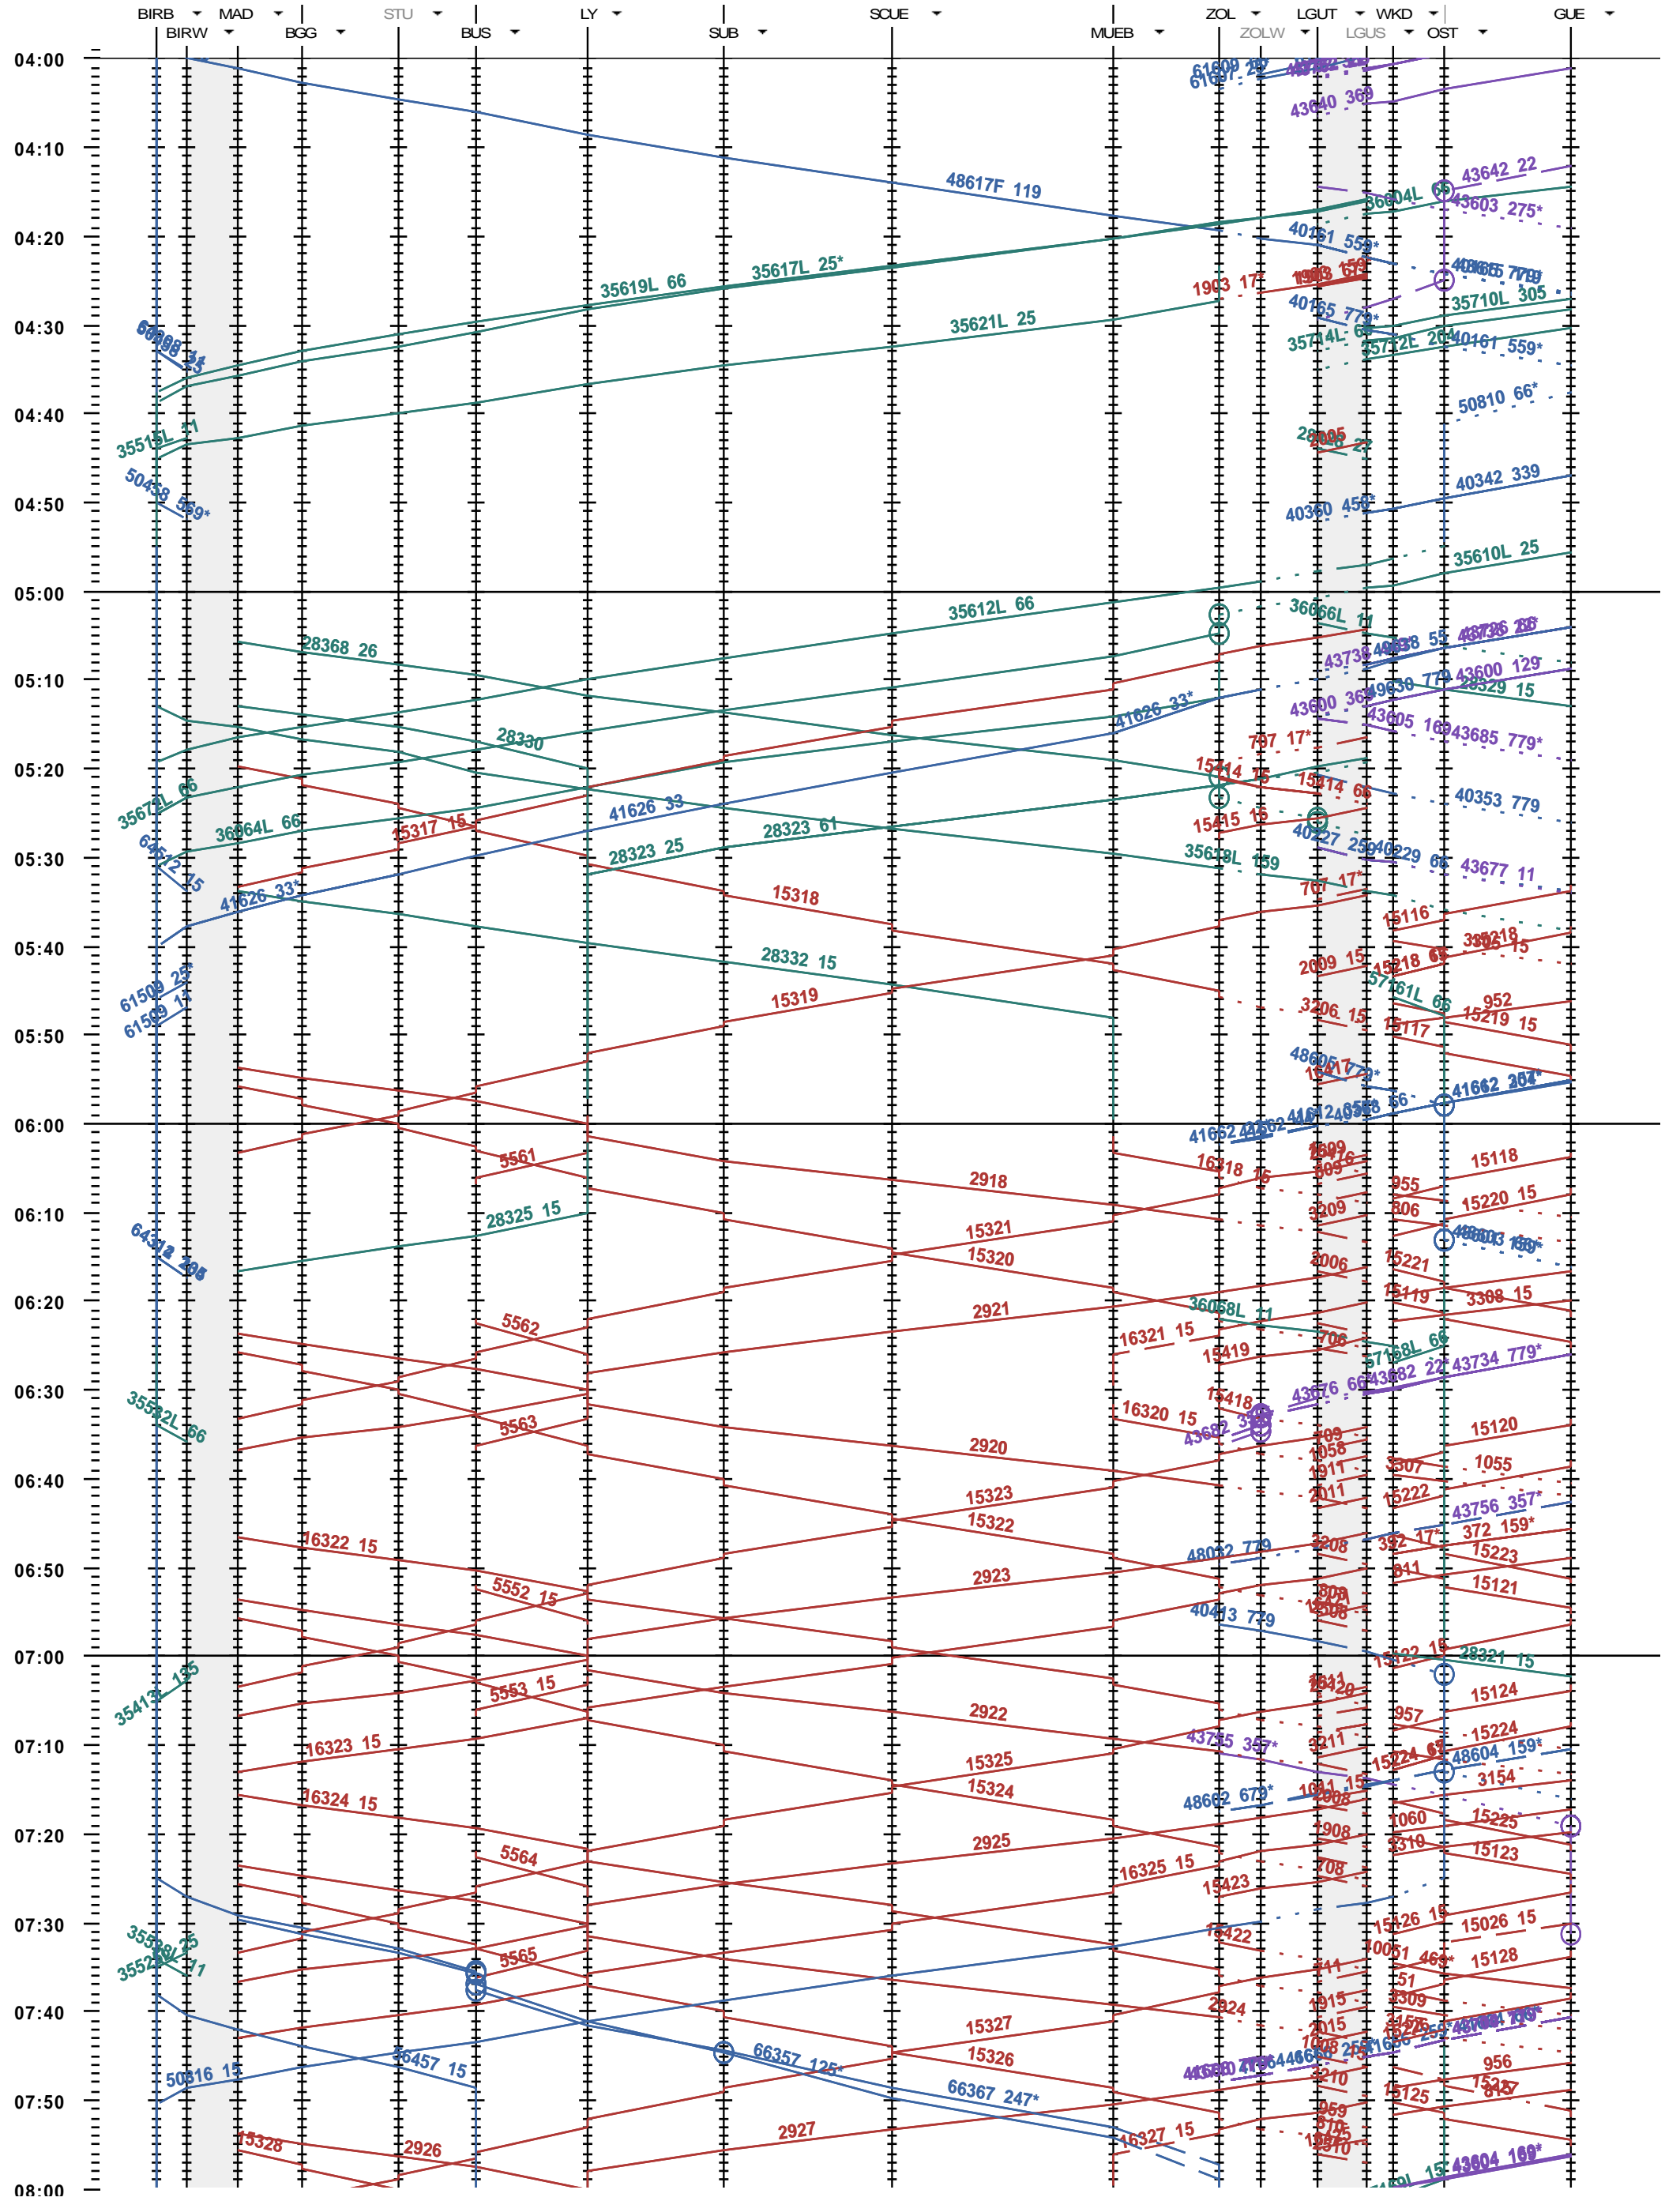

322 - Biel/Bienne RB - Löchligut - Gümligen

Fahrplanperiode 2014 (15.12.2013 - 13.12.2014)
 Update 1.0
 Gültig ab 15.12.2013

322 - Biel/Bienne RB - Löchligut - Gümligen

Fahrplanperiode 2014 (15.12.2013 - 13.12.2014)
 Update 1.0
 Gültig ab 15.12.2013

322 - Biel/Bienne RB - Löchligut - Gümligen

Fahrplanperiode 2014 (15.12.2013 - 13.12.2014)
 Update 1.0
 Gültig ab 15.12.2013

322 - Biel/Bienne RB - Löchligen - Gümligen

Fahrplanperiode 2014 (15.12.2013 - 13.12.2014)
 Update 1.0
 Gültig ab 15.12.2013