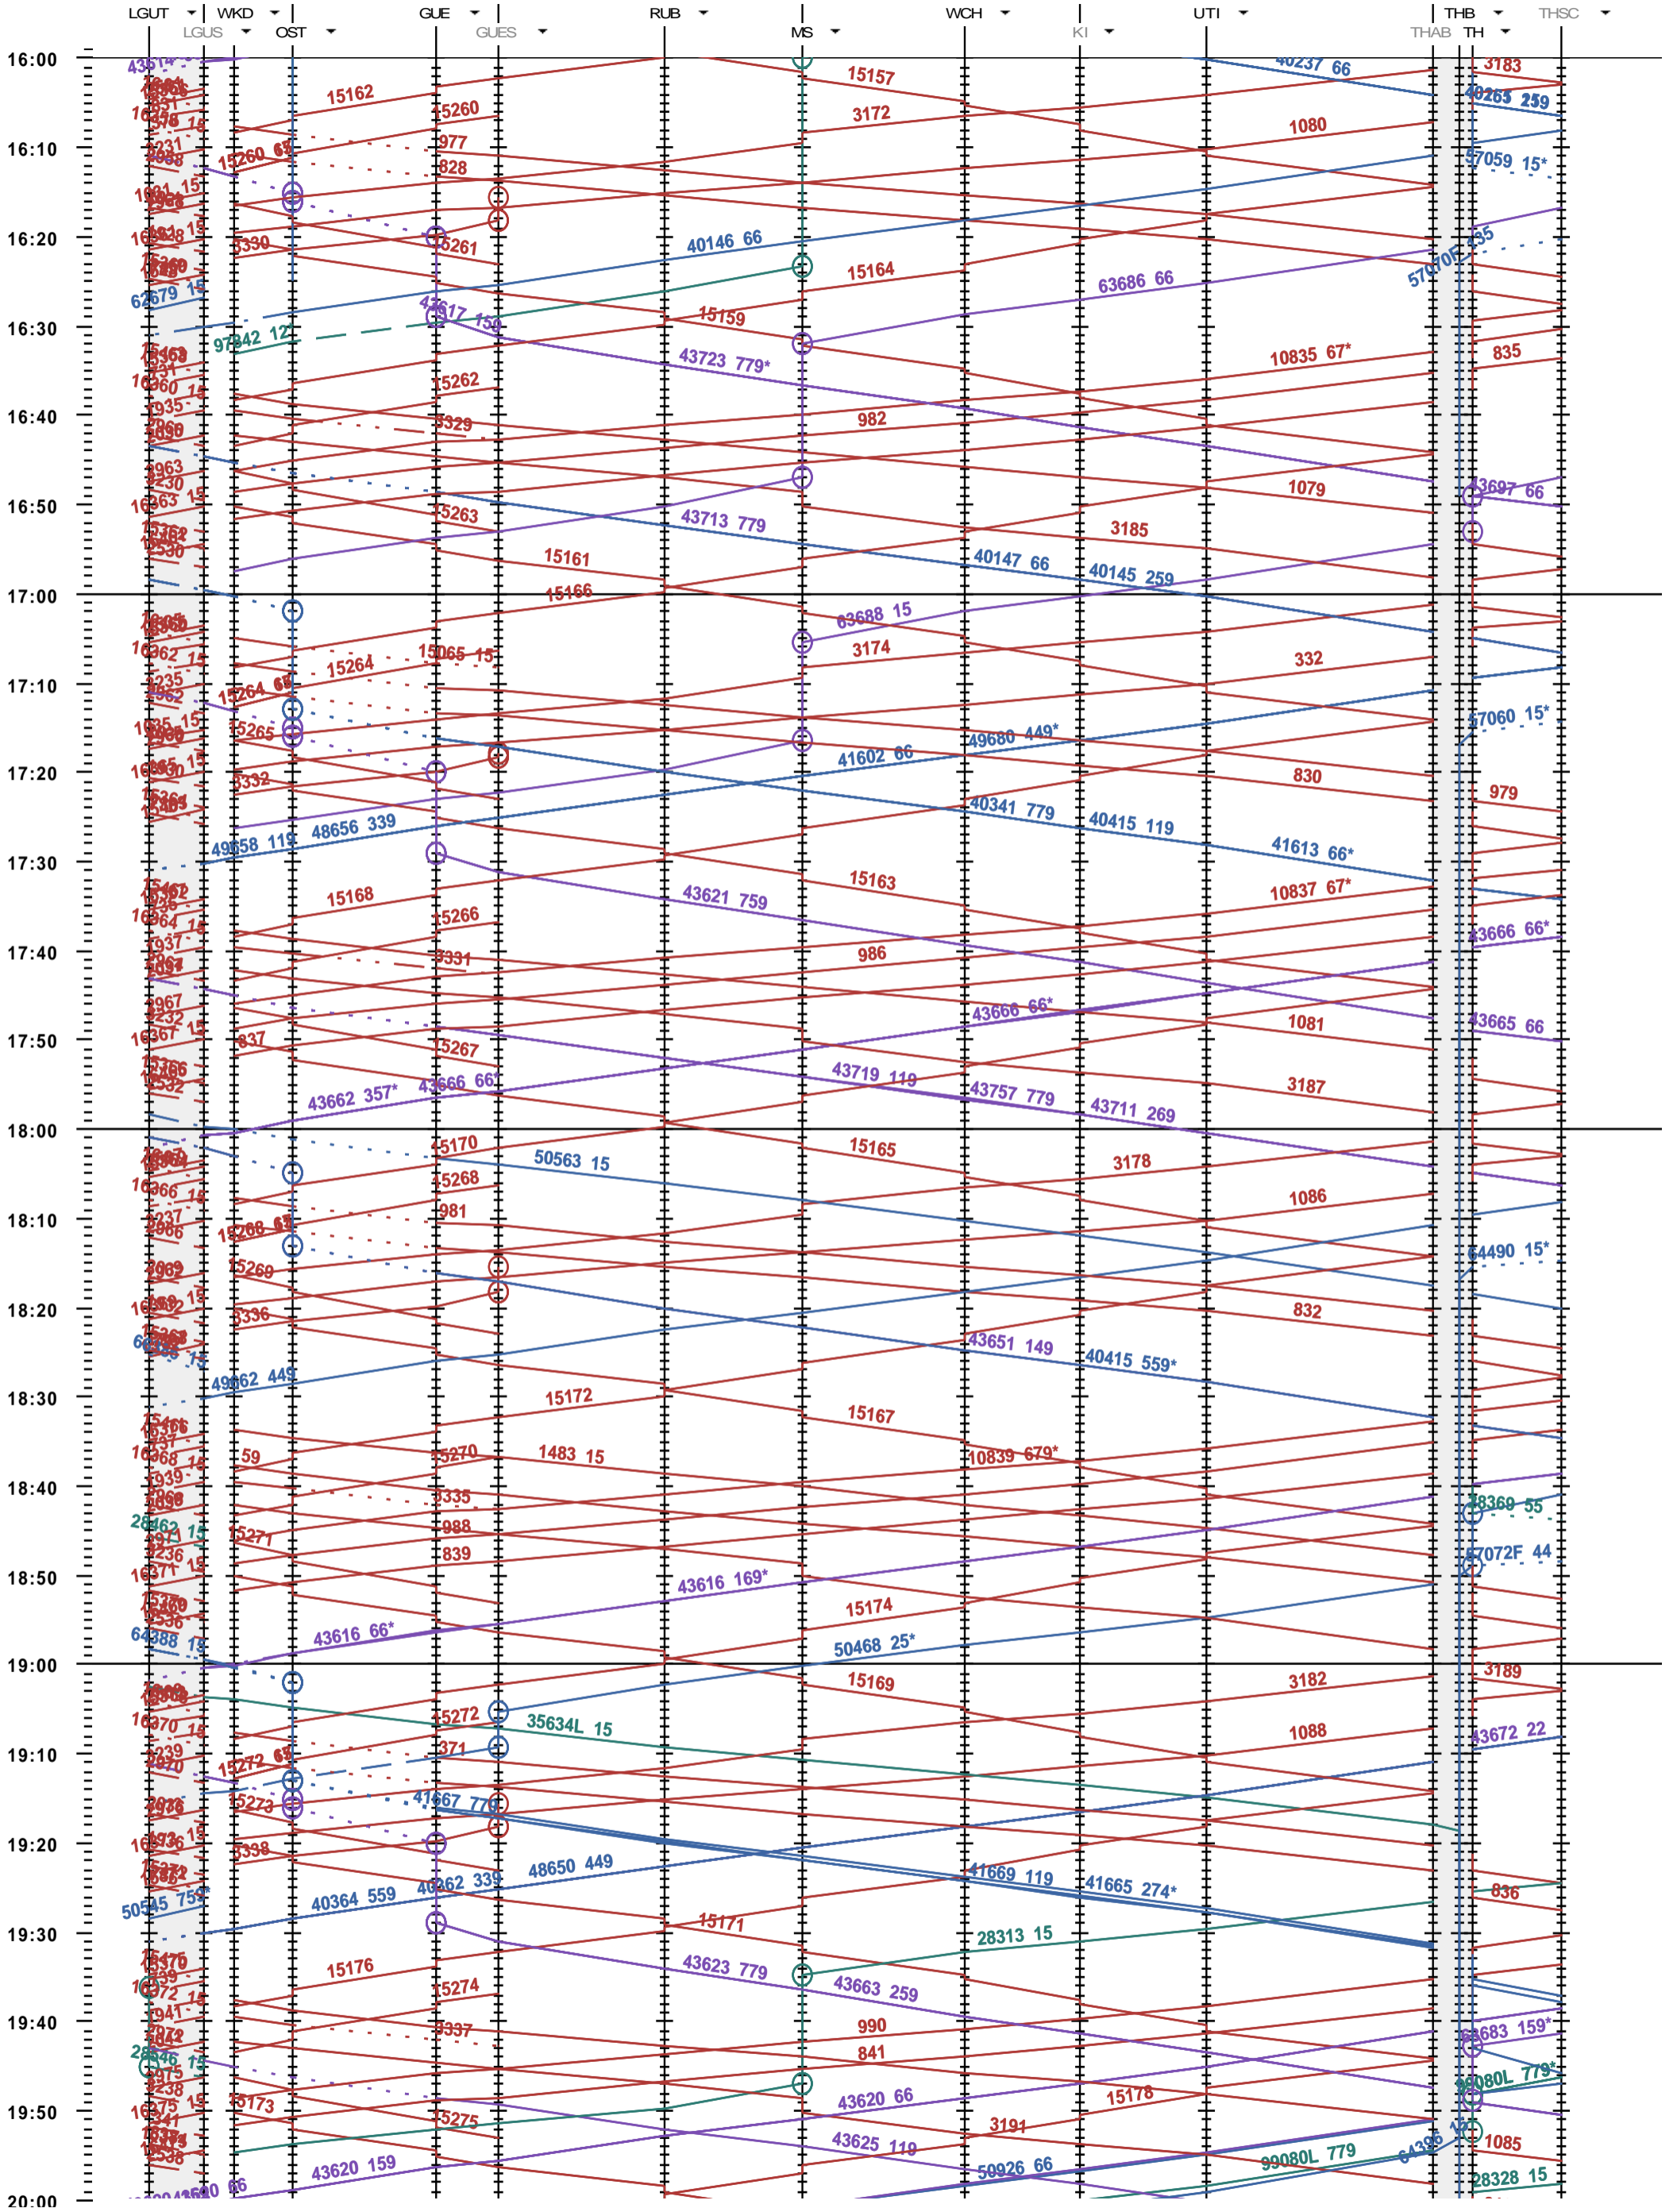

324 - Löchligut - Gümligen - Thun - Thun Schadau

Fahrplanperiode 2014 (15.12.2013 - 13.12.2014)
 Update 1.0
 Gültig ab 15.12.2013

324 - Löchligut - Gümligen - Thun - Thun Schadau

Fahrplanperiode 2014 (15.12.2013 - 13.12.2014)
 Update 1.0
 Gültig ab 15.12.2013

324 - Löchligut - Gümligen - Thun - Thun Schadau

Fahrplanperiode 2014 (15.12.2013 - 13.12.2014)
 Update 1.0
 Gültig ab 15.12.2013