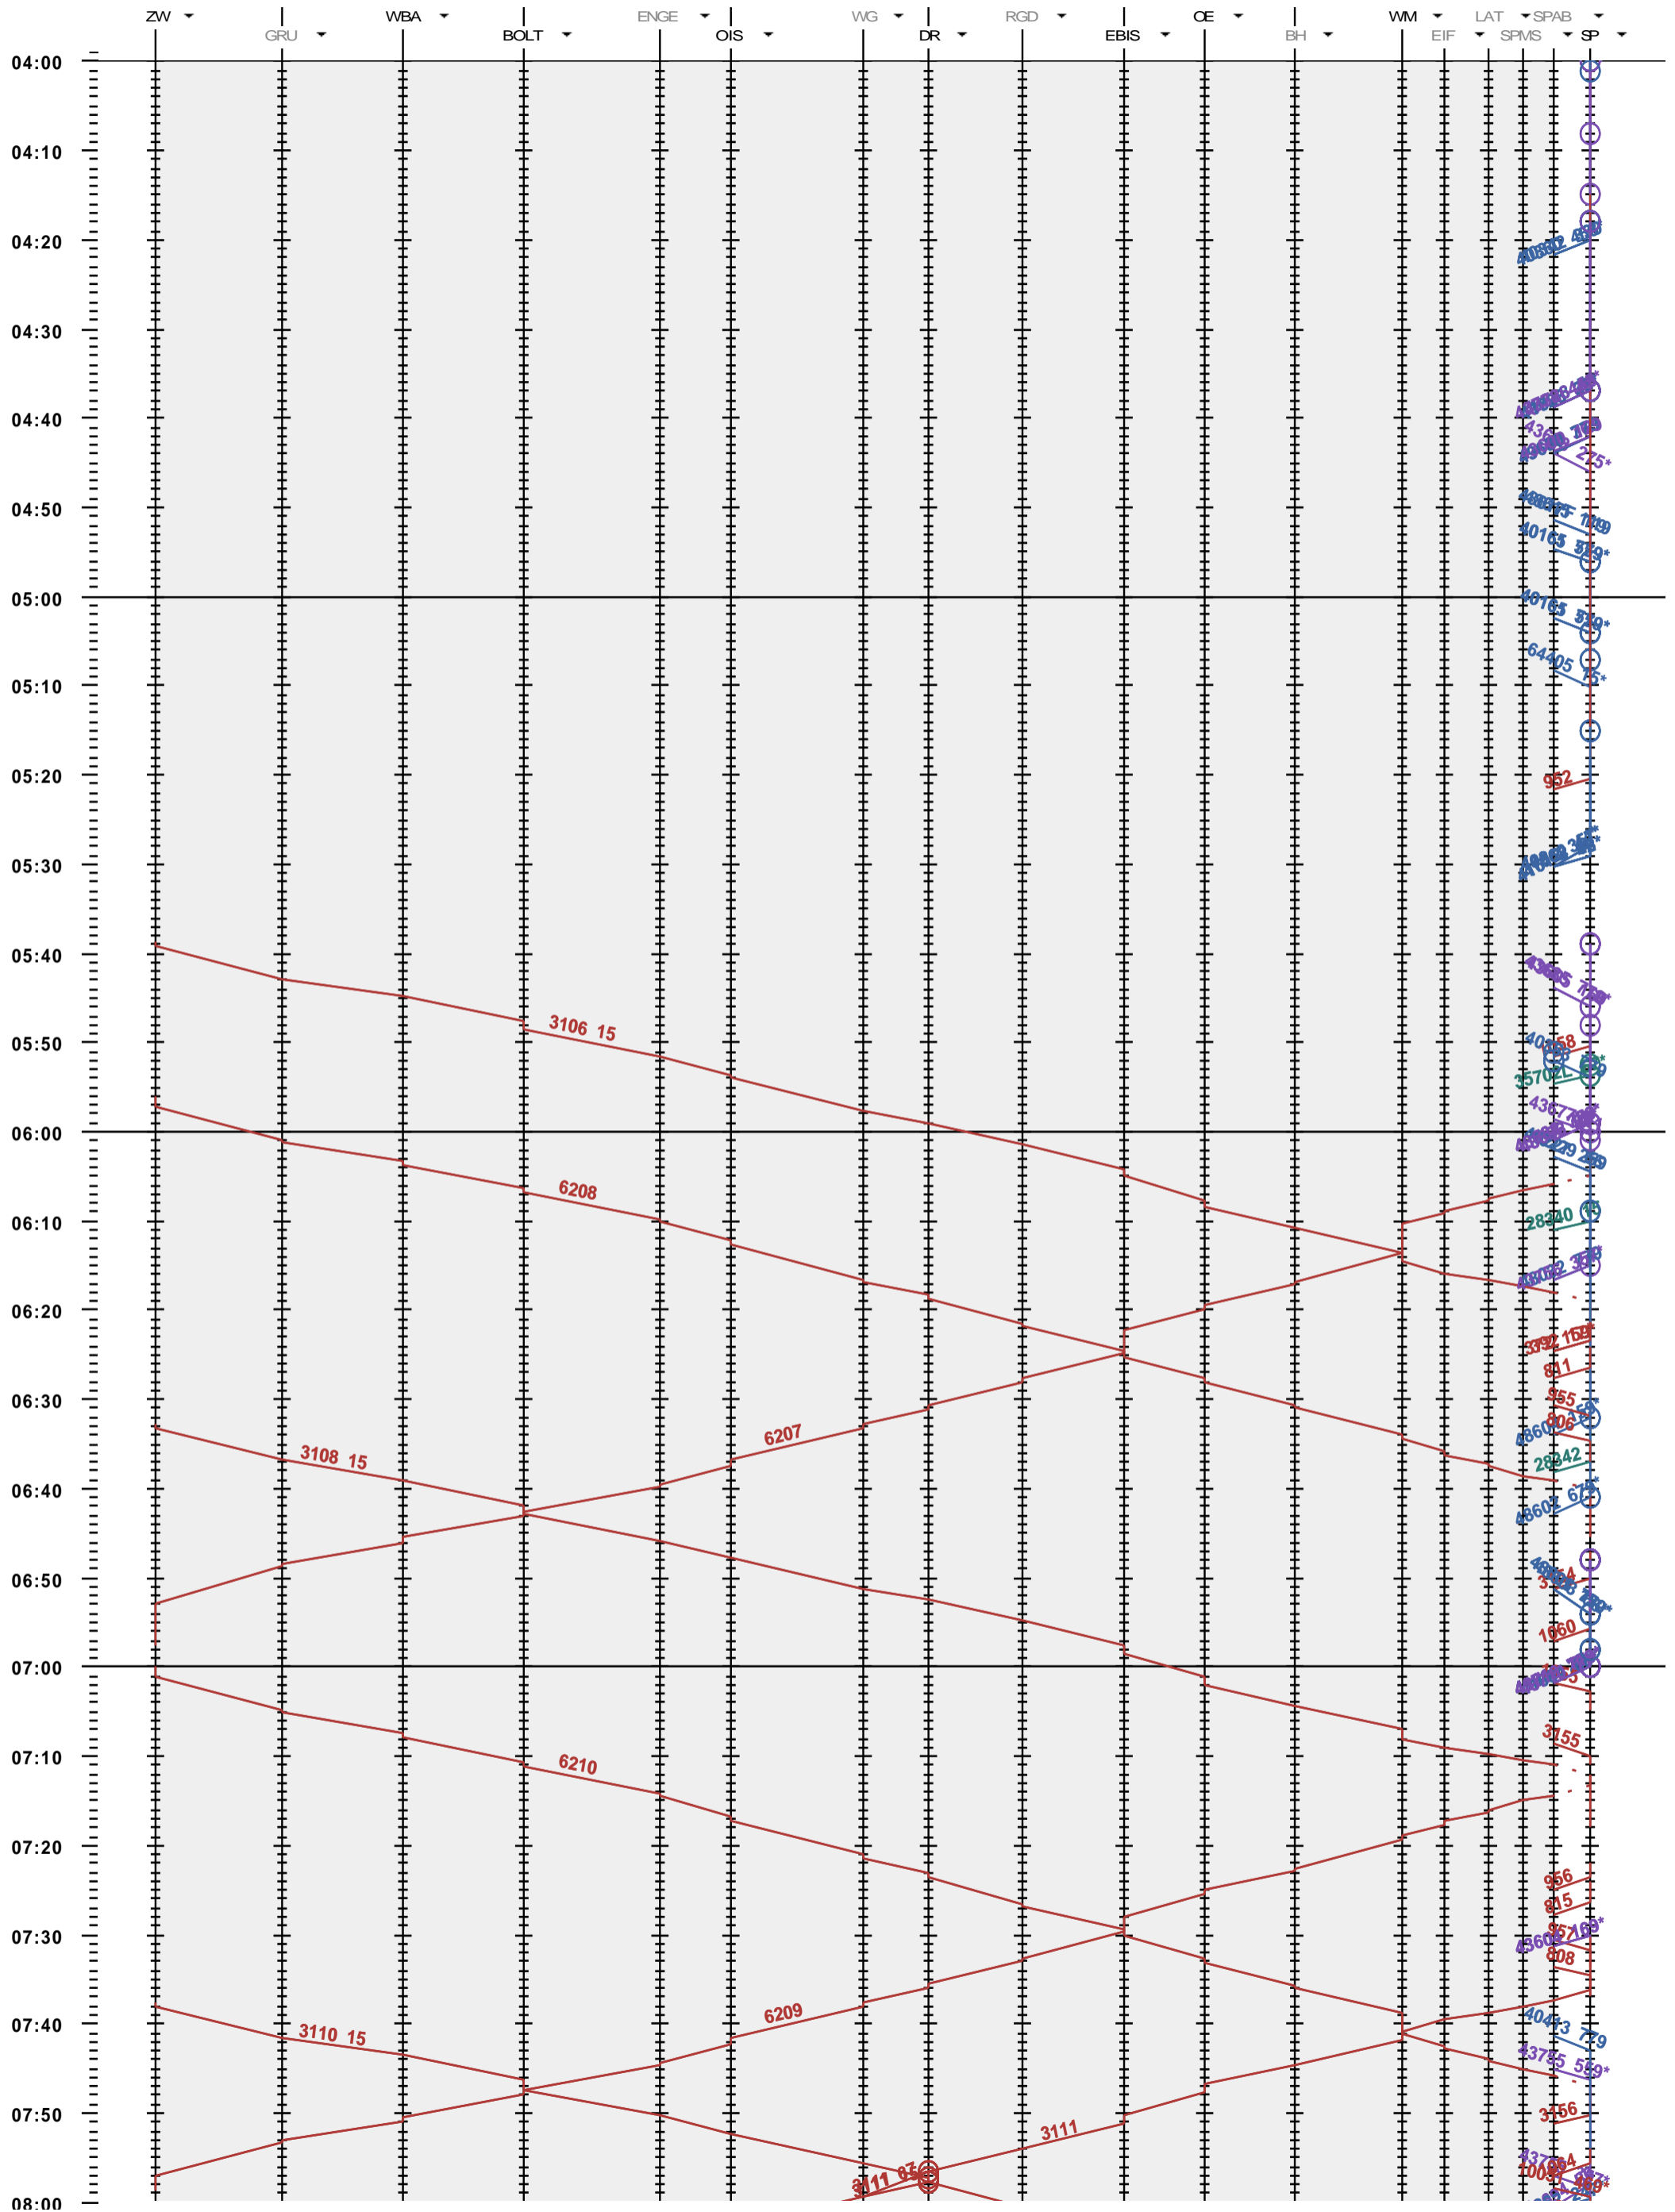

361 - Zweisimmen - Spiez

Fahrplanperiode 2014 (15.12.2013 - 13.12.2014)  
 Update 1.0  
 Gültig ab 15.12.2013

361 - Zweisimmen - Spiez

Fahrplanperiode 2014 (15.12.2013 - 13.12.2014)  
 Update 1.0  
 Gültig ab 15.12.2013

**361 - Zweisimmen - Spiez**

Fahrplanperiode 2014 (15.12.2013 - 13.12.2014)  
 Update 1.0  
 Gültig ab 15.12.2013

361 - Zweisimmen - Spiez

Fahrplanperiode 2014 (15.12.2013 - 13.12.2014)  
 Update 1.0  
 Gültig ab 15.12.2013