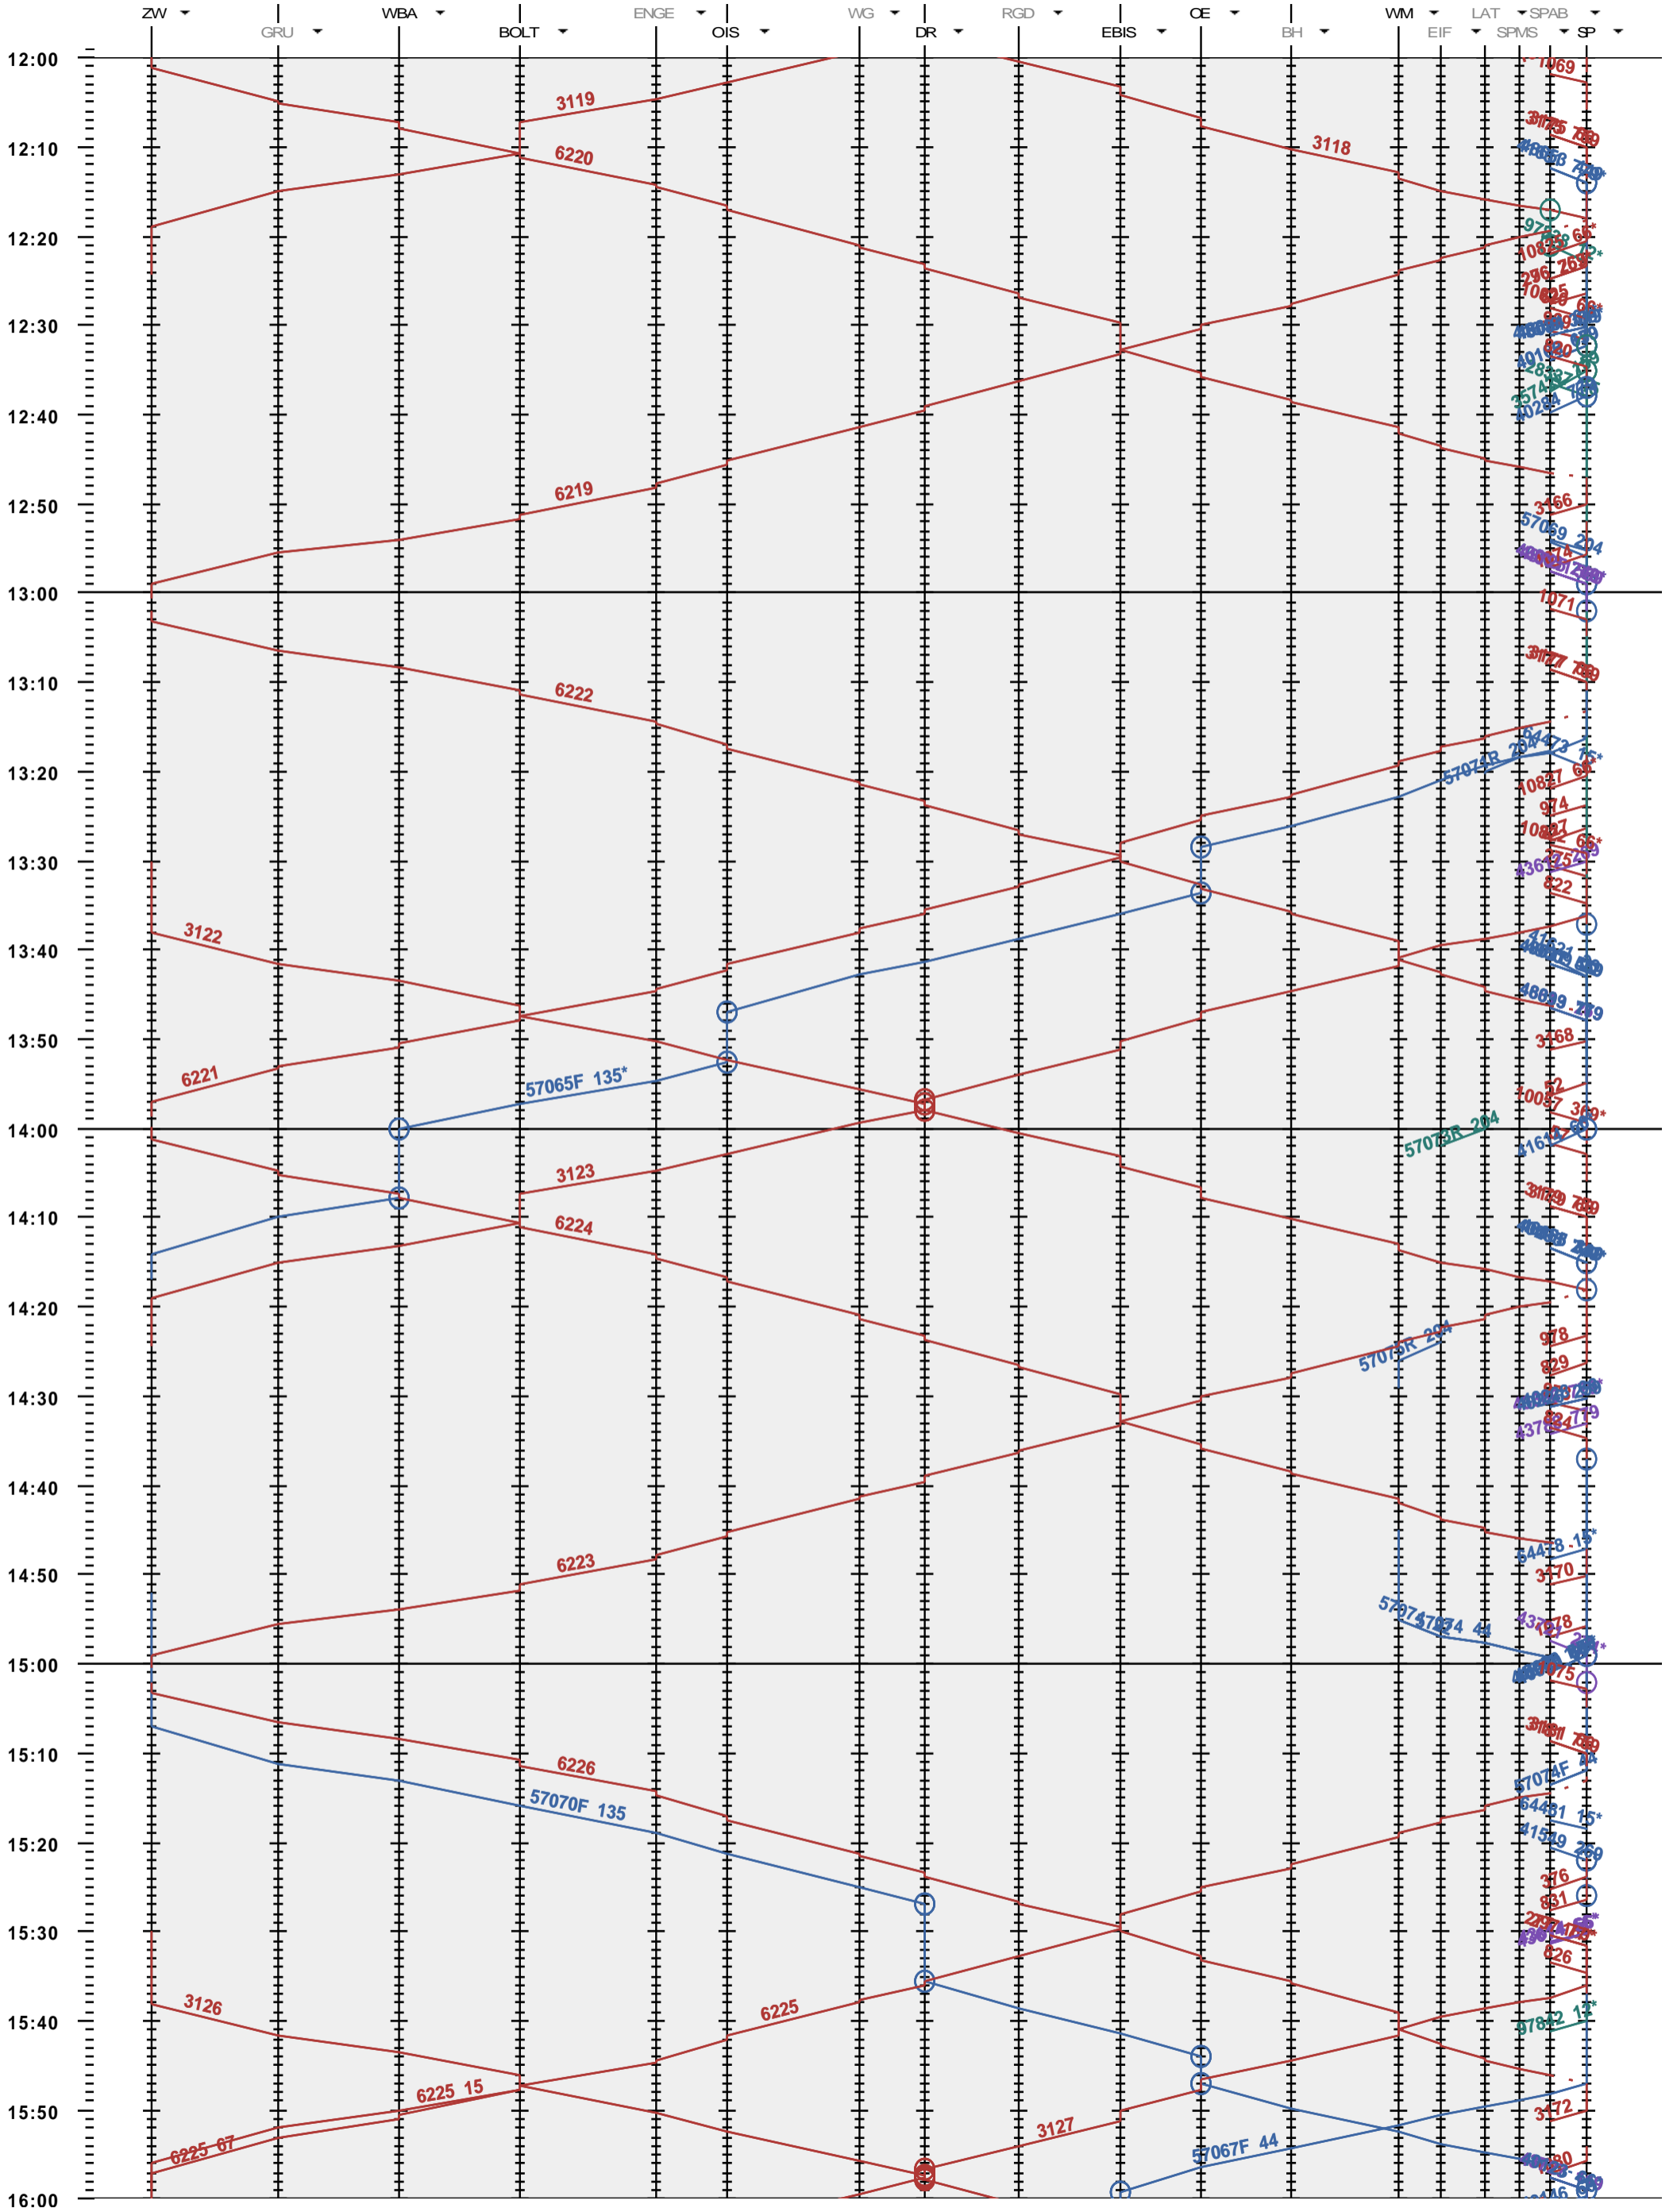

361 - Zweisimmen - Spiez

Fahrplanperiode 2014 (15.12.2013 - 13.12.2014)  
 Update 1.0  
 Gültig ab 15.12.2013

361 - Zweisimmen - Spiez

Fahrplanperiode 2014 (15.12.2013 - 13.12.2014)  
 Update 1.0  
 Gültig ab 15.12.2013

**361 - Zweisimmen - Spiez**

Fahrplanperiode 2014 (15.12.2013 - 13.12.2014)  
 Update 1.0  
 Gültig ab 15.12.2013

361 - Zweisimmen - Spiez

Fahrplanperiode 2014 (15.12.2013 - 13.12.2014)  
 Update 1.0  
 Gültig ab 15.12.2013