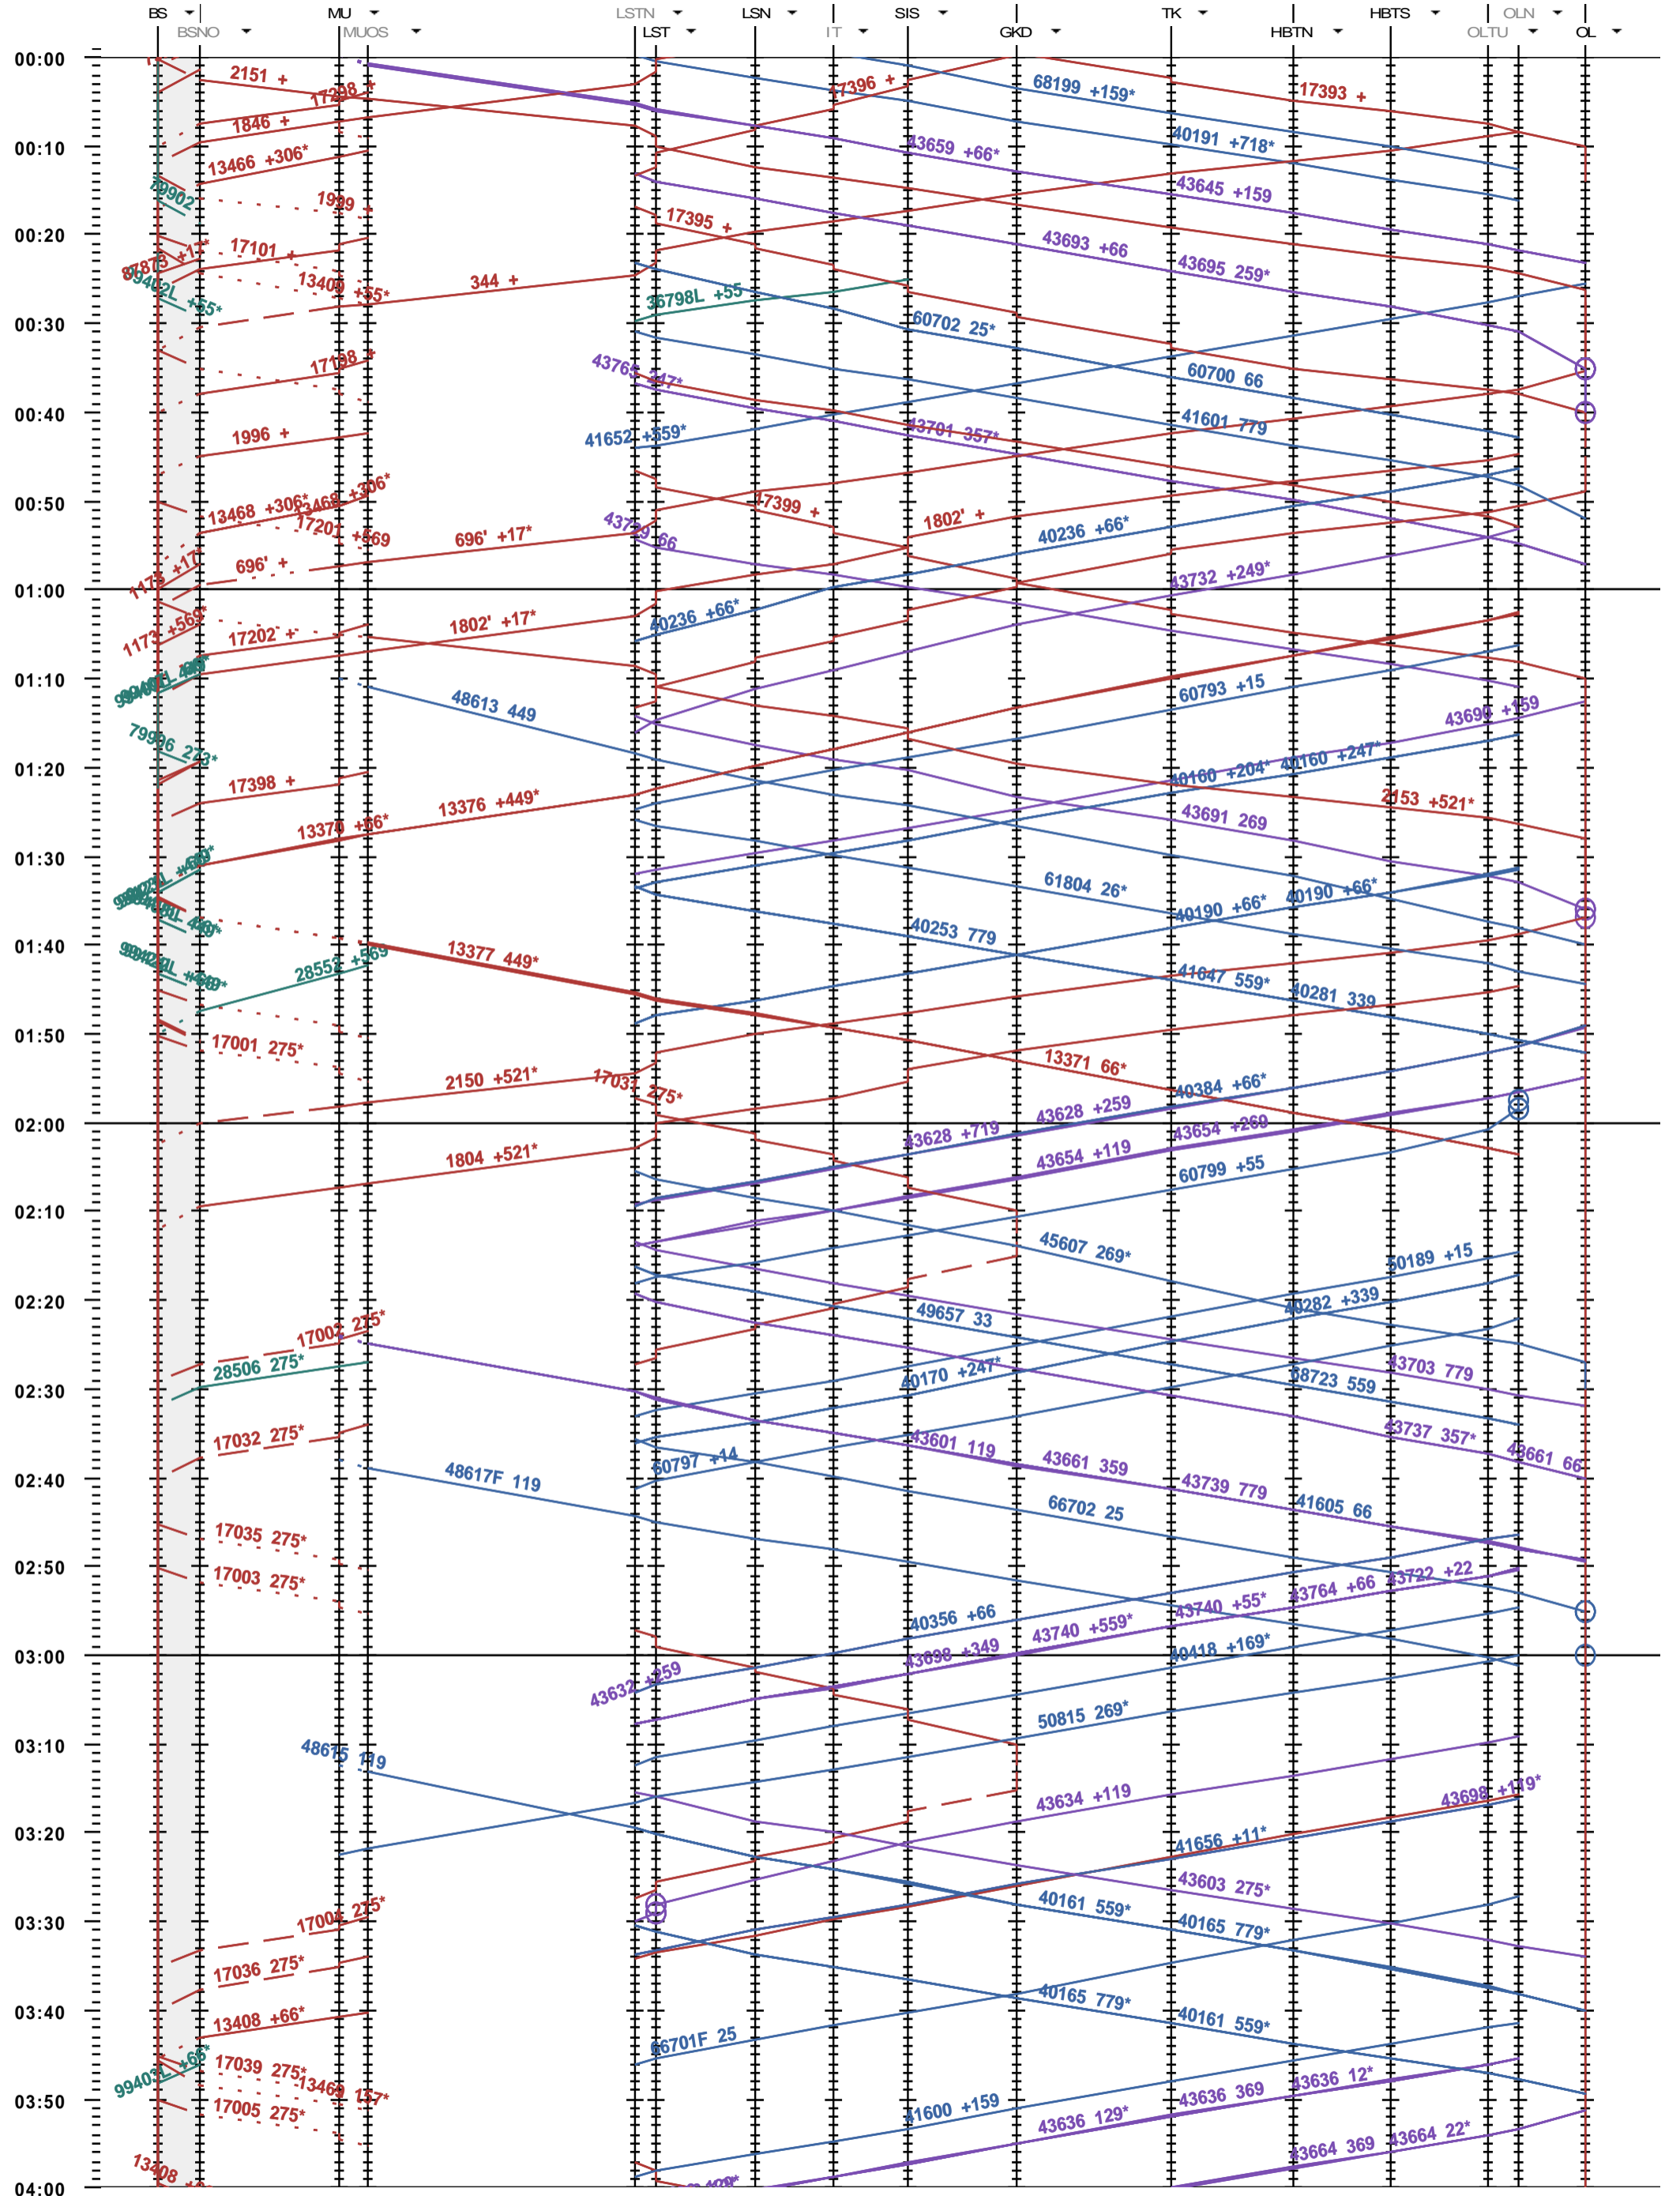

411- Basel SBB - Adlertunnel - Liestal - Olten

Fahrplanperiode 2014 (15.12.2013 - 13.12.2014)  
 Update 1.0  
 Gültig ab 15.12.2013

411- Basel SBB - Adlertunnel - Liestal - Olten

Fahrplanperiode 2014 (15.12.2013 - 13.12.2014)  
 Update 1.0  
 Gültig ab 15.12.2013