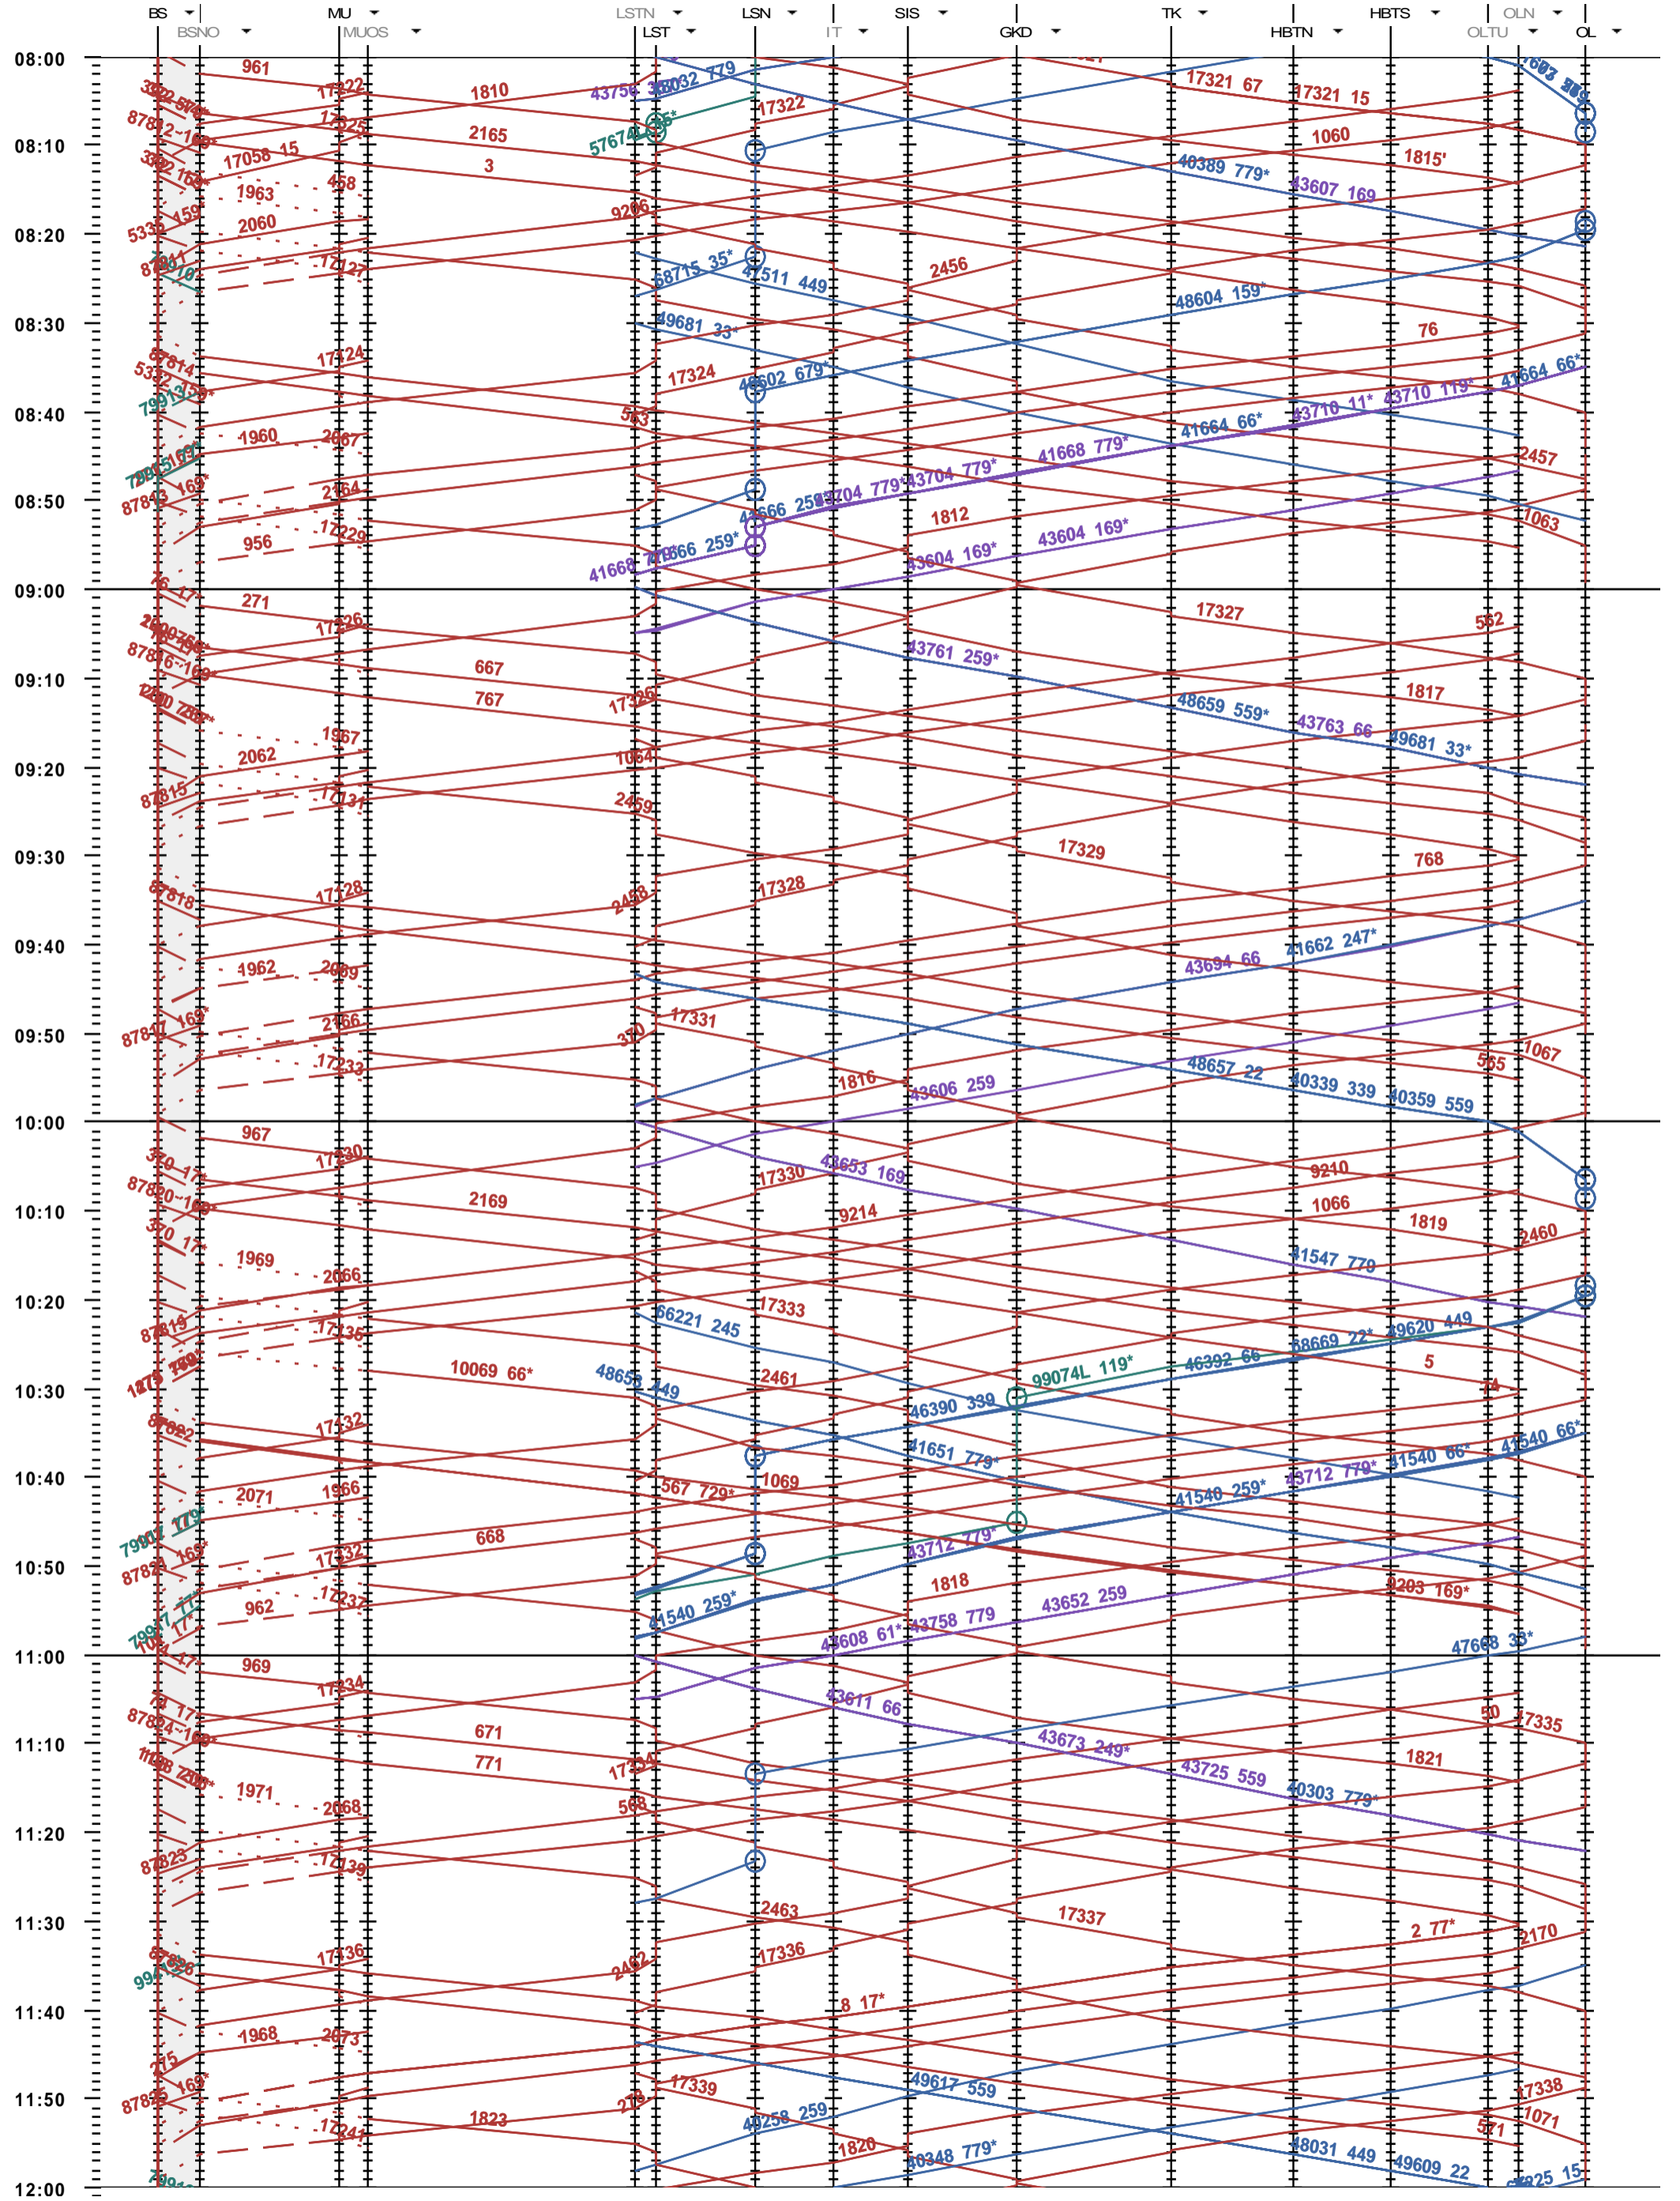

411- Basel SBB - Adlertunnel - Liestal - Olten

Fahrplanperiode 2014 (15.12.2013 - 13.12.2014)  
 Update 1.0  
 Gültig ab 15.12.2013

411- Basel SBB - Adlertunnel - Liestal - Olten

Fahrplanperiode 2014 (15.12.2013 - 13.12.2014)  
 Update 1.0  
 Gültig ab 15.12.2013