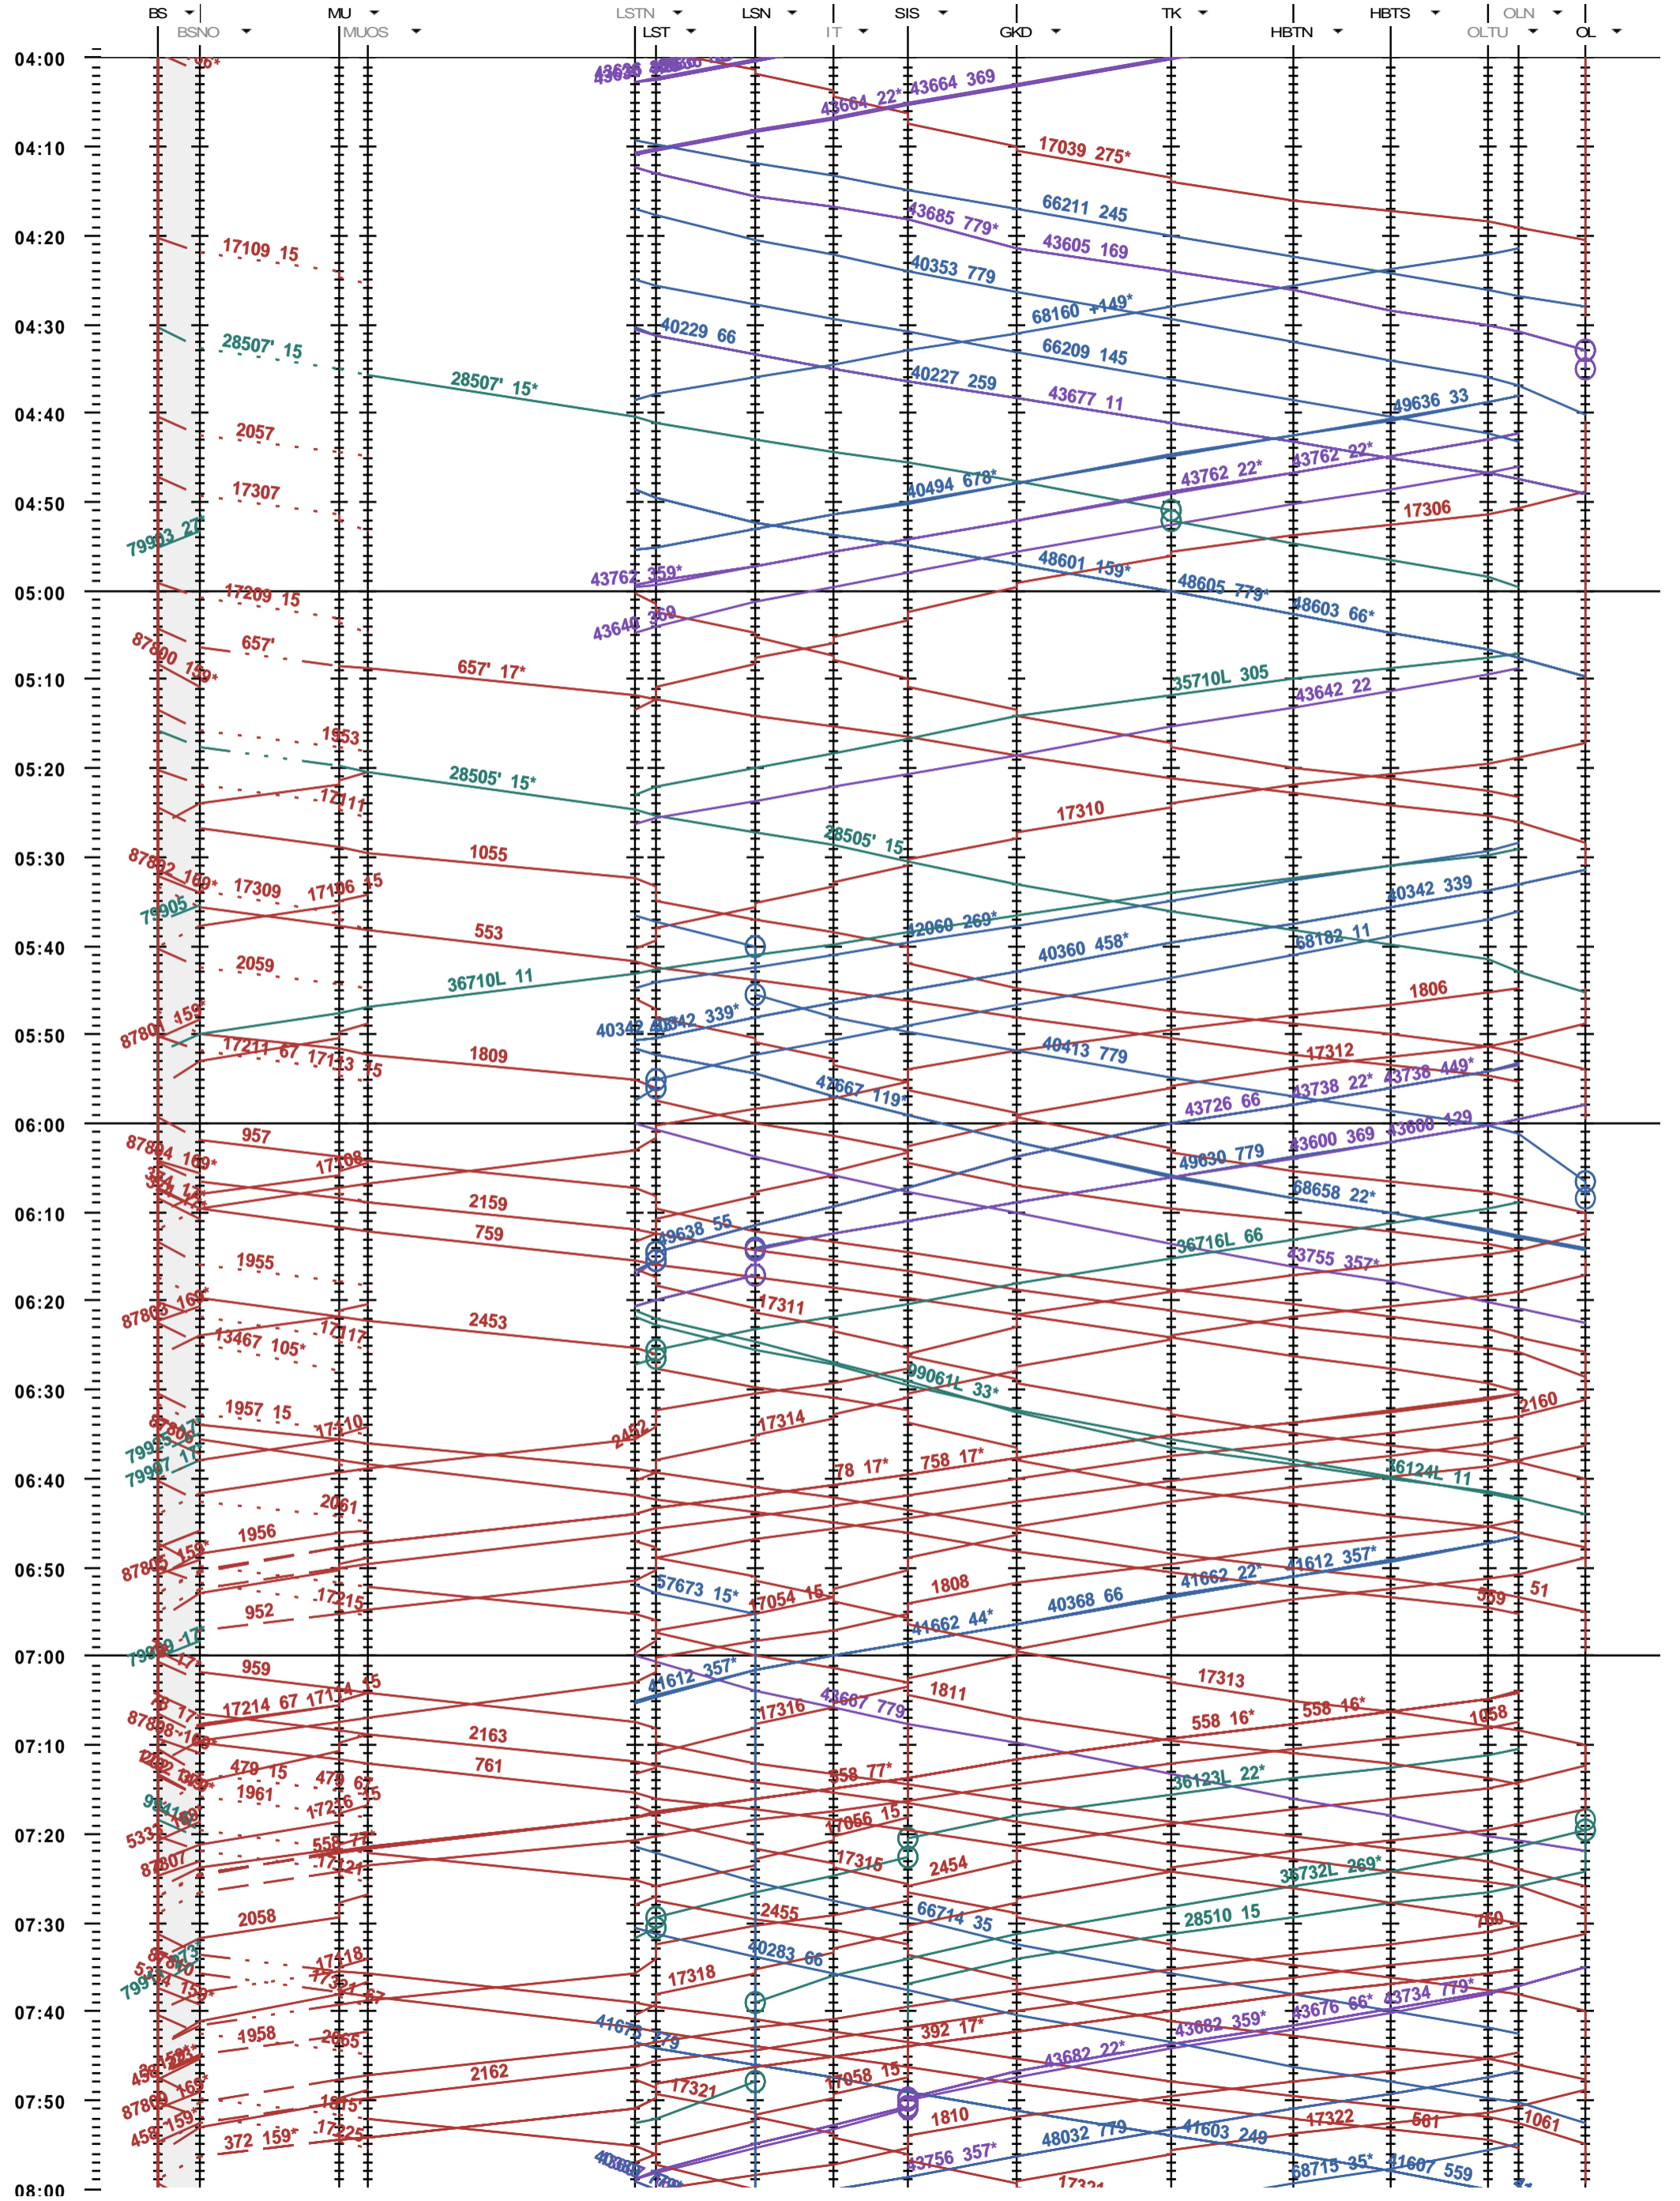

411- Basel SBB - Adlertunnel - Liestal - Olten

Fahrplanperiode 2014 (15.12.2013 - 13.12.2014)  
 Update 1.0  
 Gültig ab 15.12.2013

411- Basel SBB - Adlertunnel - Liestal - Olten

Fahrplanperiode 2014 (15.12.2013 - 13.12.2014)  
 Update 1.0  
 Gültig ab 15.12.2013