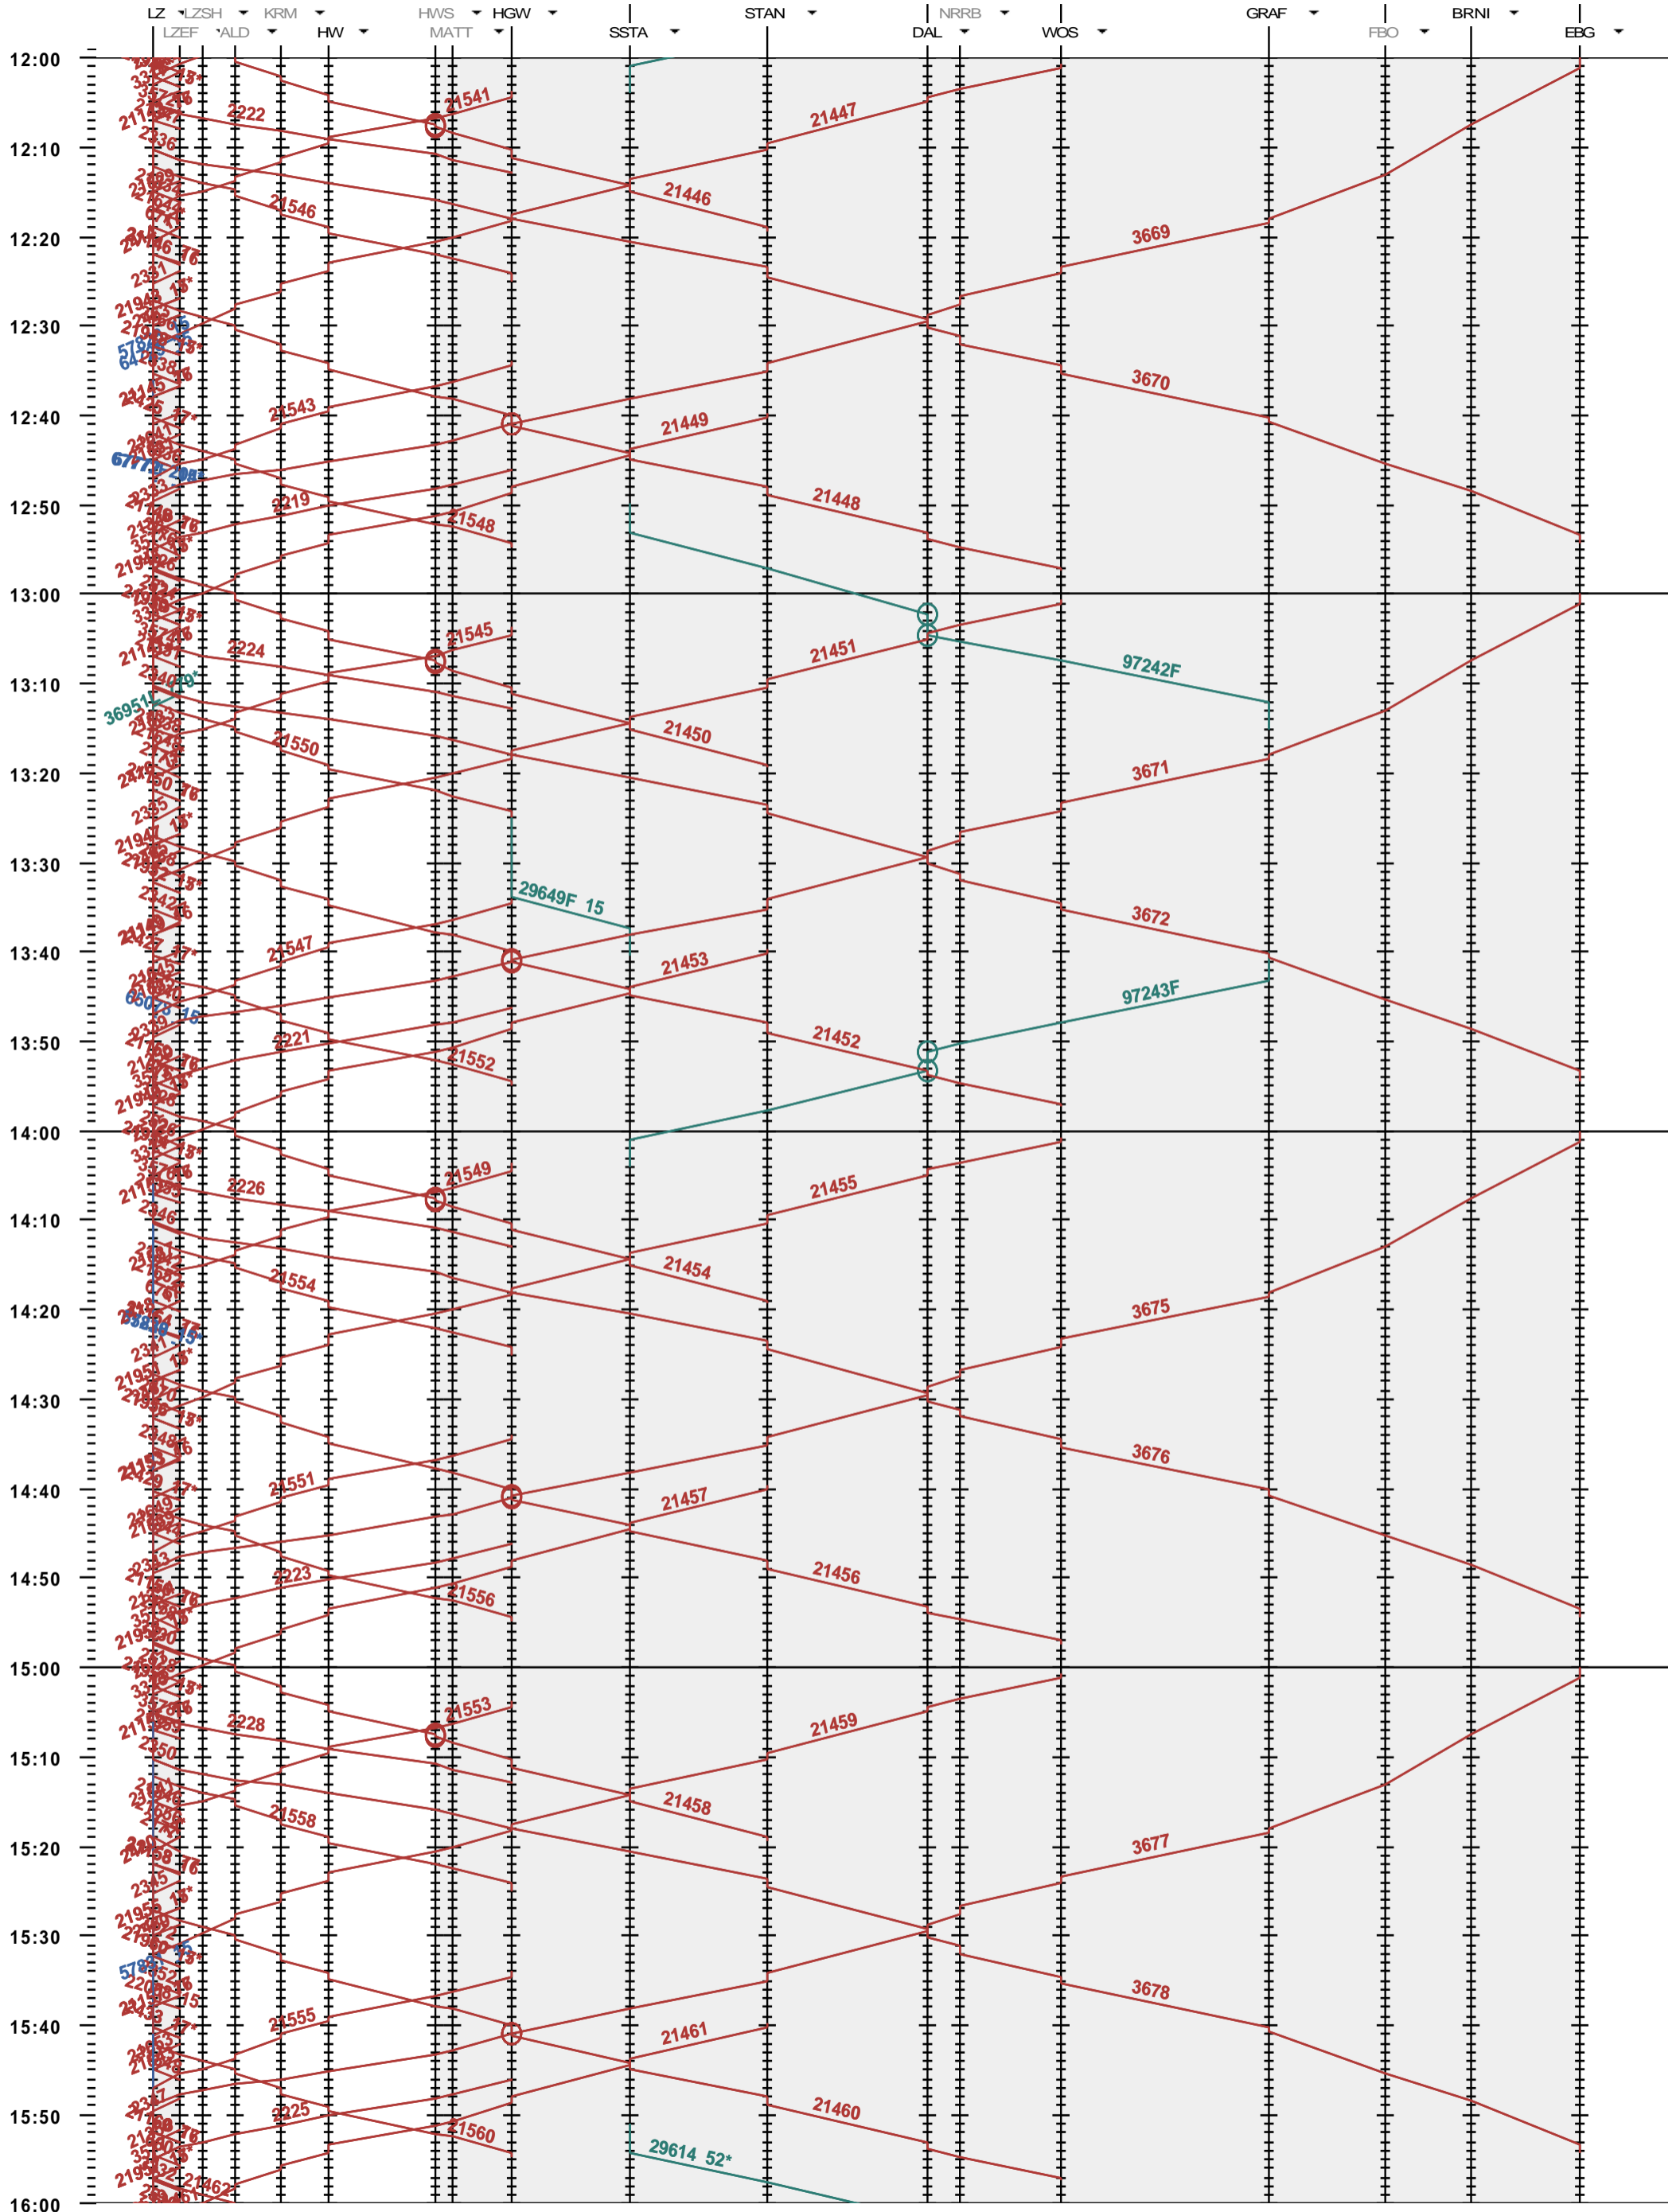

441 - Luzern - Hergiswil - Engelberg

Fahrplanperiode 2014 (15.12.2013 - 13.12.2014)
 Update 1.0
 Gültig ab 15.12.2013

441 - Luzern - Hergiswil - Engelberg

Fahrplanperiode 2014 (15.12.2013 - 13.12.2014)
 Update 1.0
 Gültig ab 15.12.2013