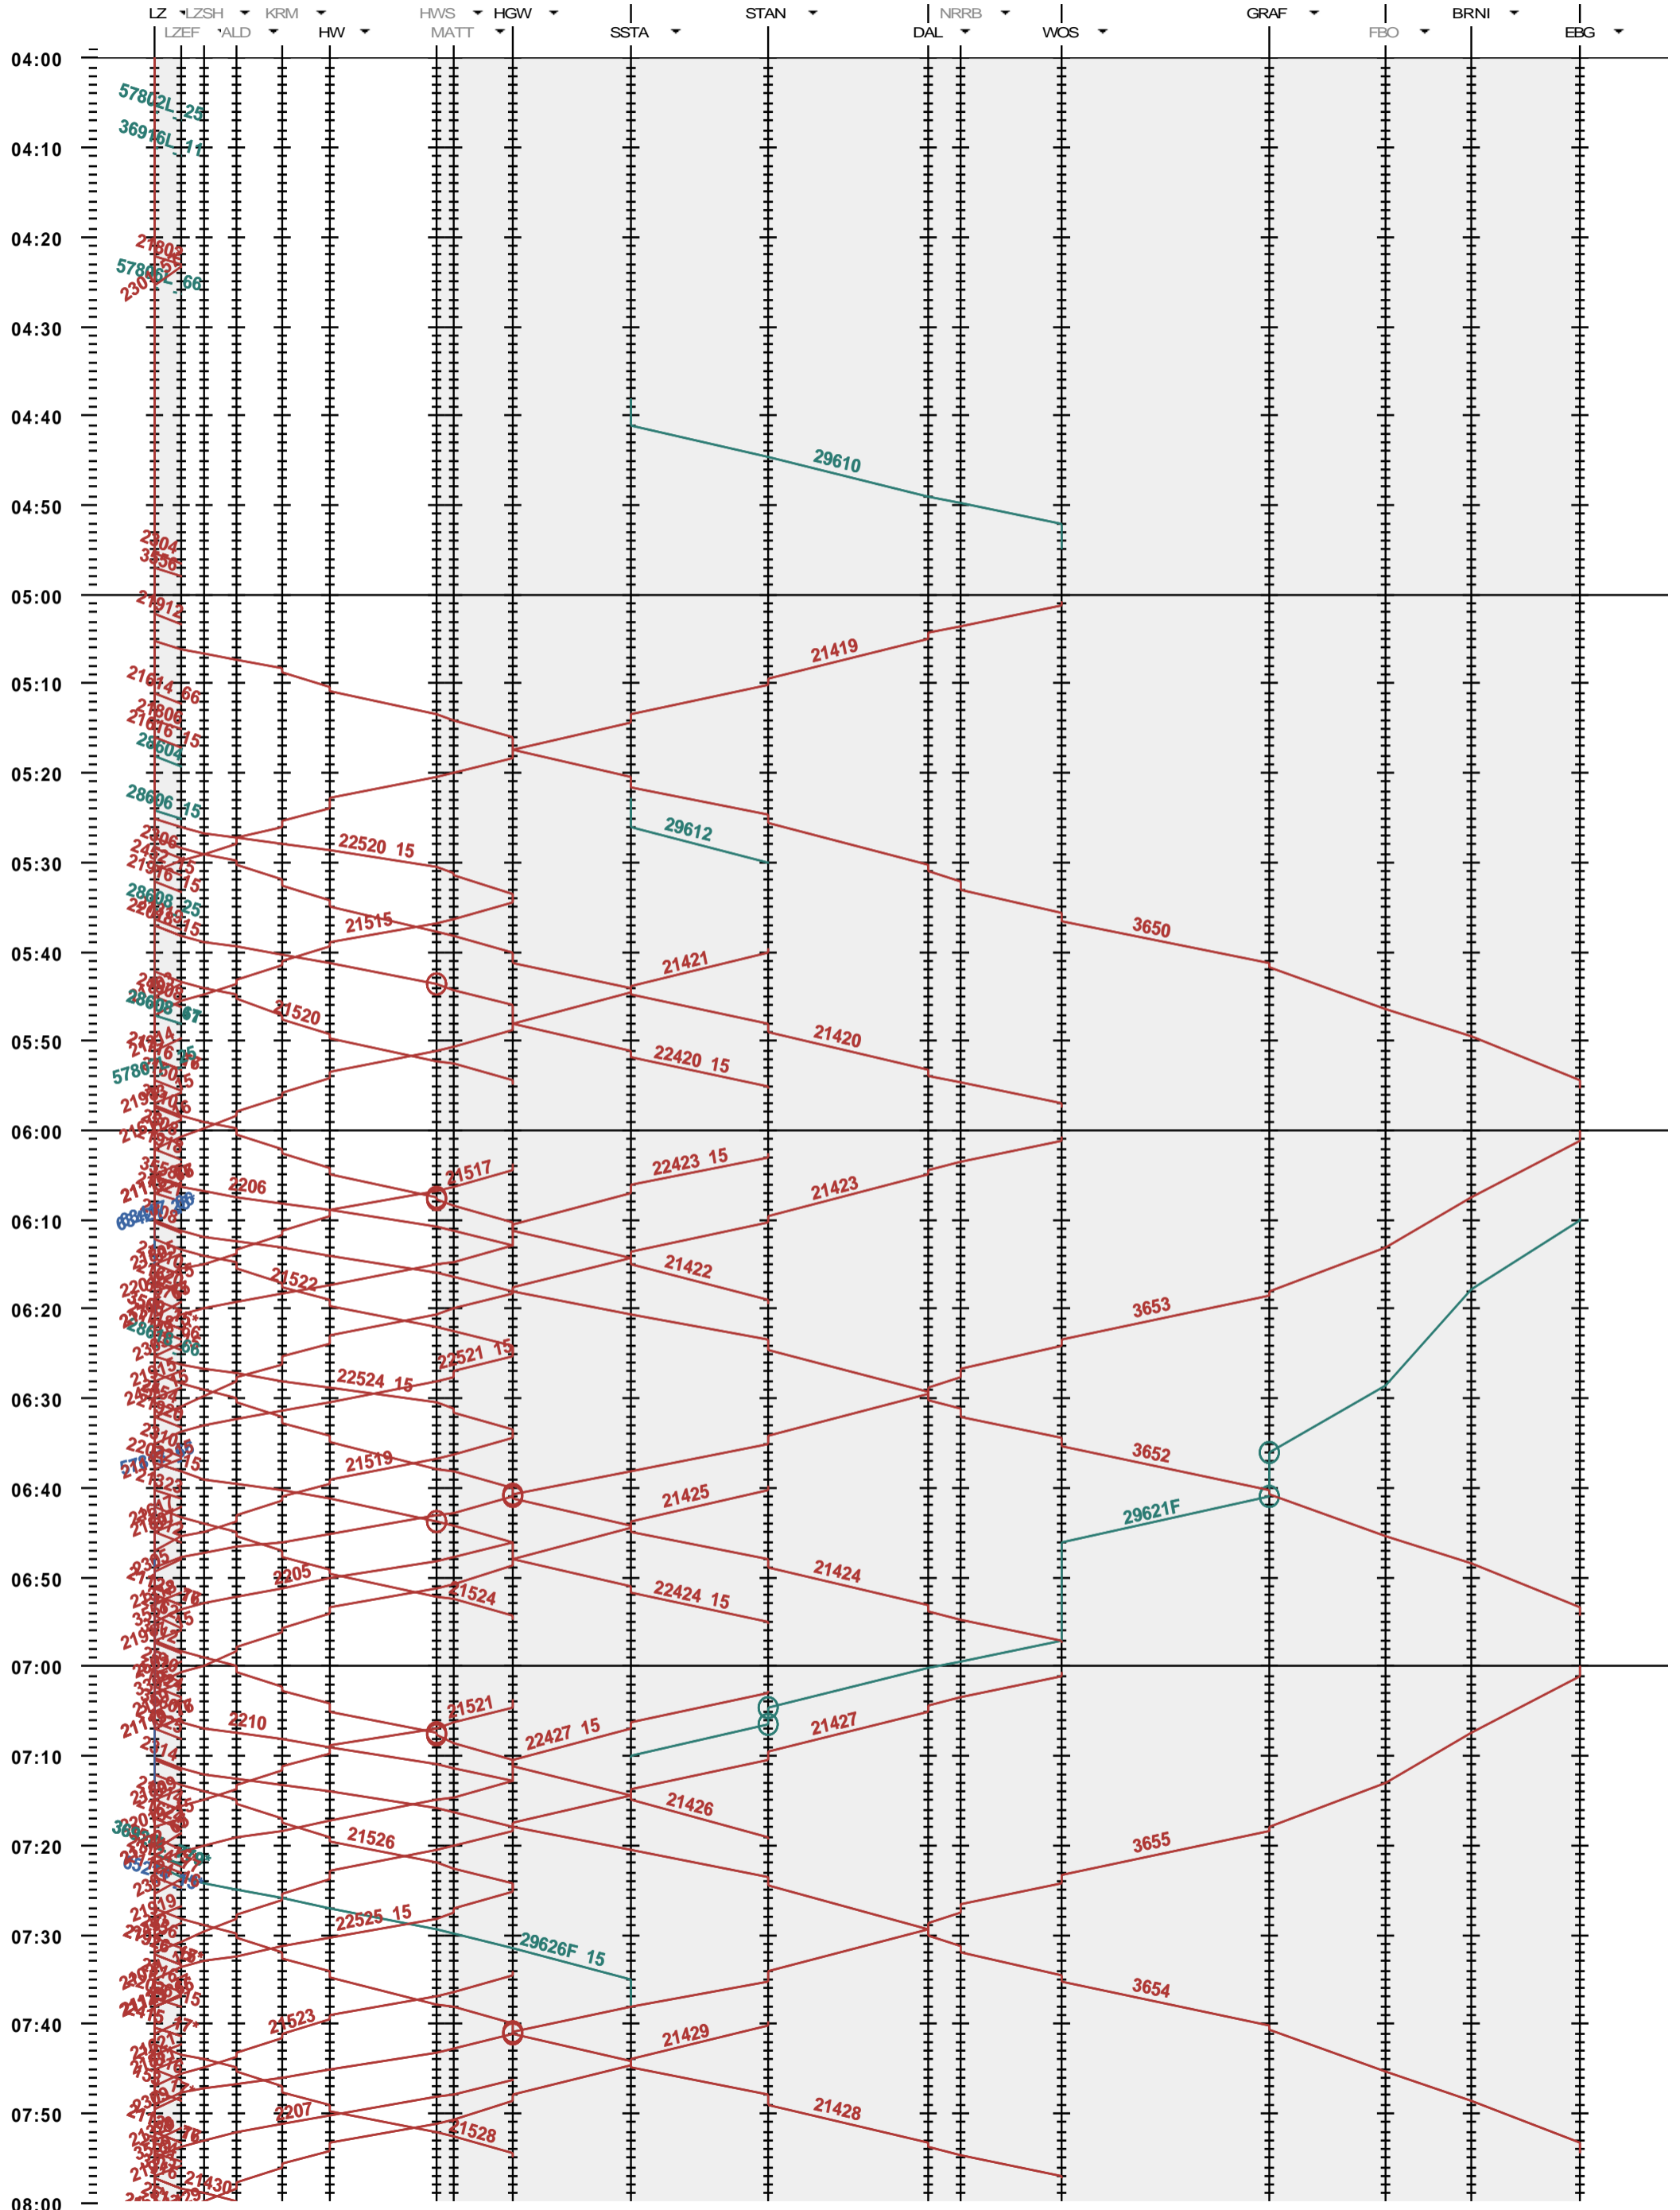

441 - Luzern - Hergiswil - Engelberg

Fahrplanperiode 2014 (15.12.2013 - 13.12.2014)
 Update 1.0
 Gültig ab 15.12.2013

441 - Luzern - Hergiswil - Engelberg

Fahrplanperiode 2014 (15.12.2013 - 13.12.2014)
 Update 1.0
 Gültig ab 15.12.2013