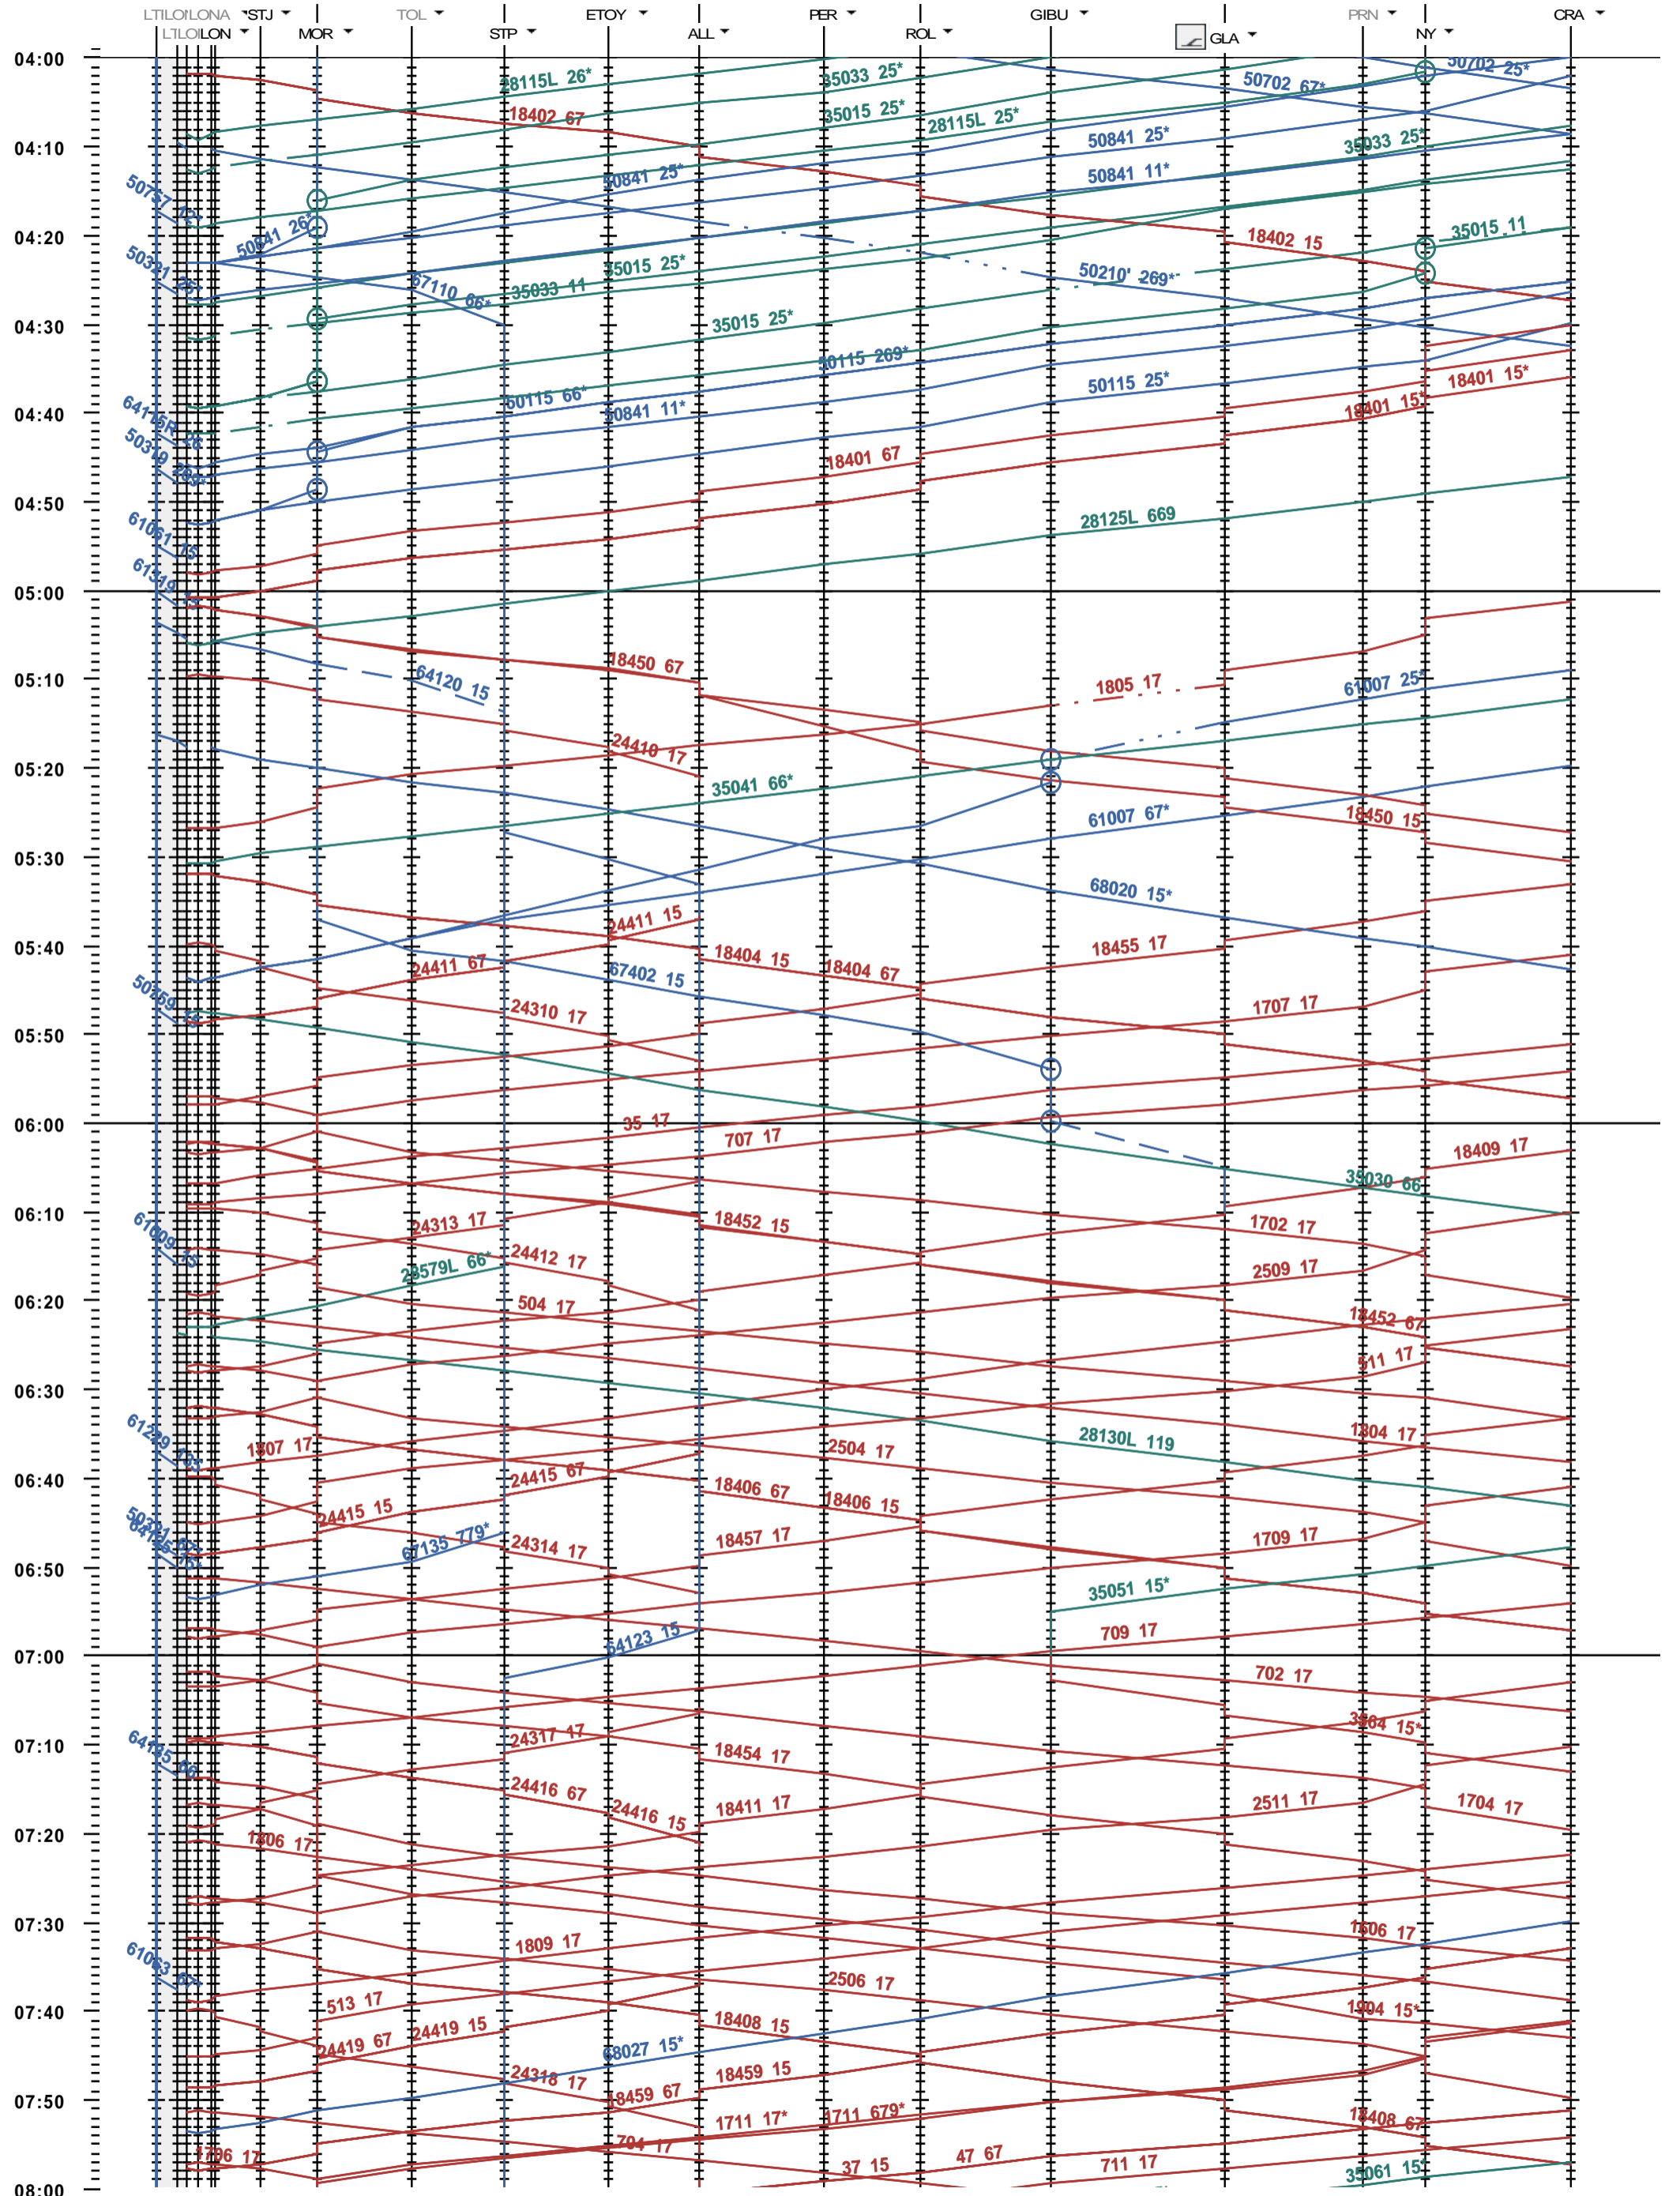

115 - Lausanne-triage - Nyon

Fahrplanperiode 2022 (12.12.2021 - 10.12.2022)
 Update
 Gültig ab 12.12.2021

115 - Lausanne-triage - Nyon

Fahrplanperiode 2022 (12.12.2021 - 10.12.2022)
 Update
 Gültig ab 12.12.2021