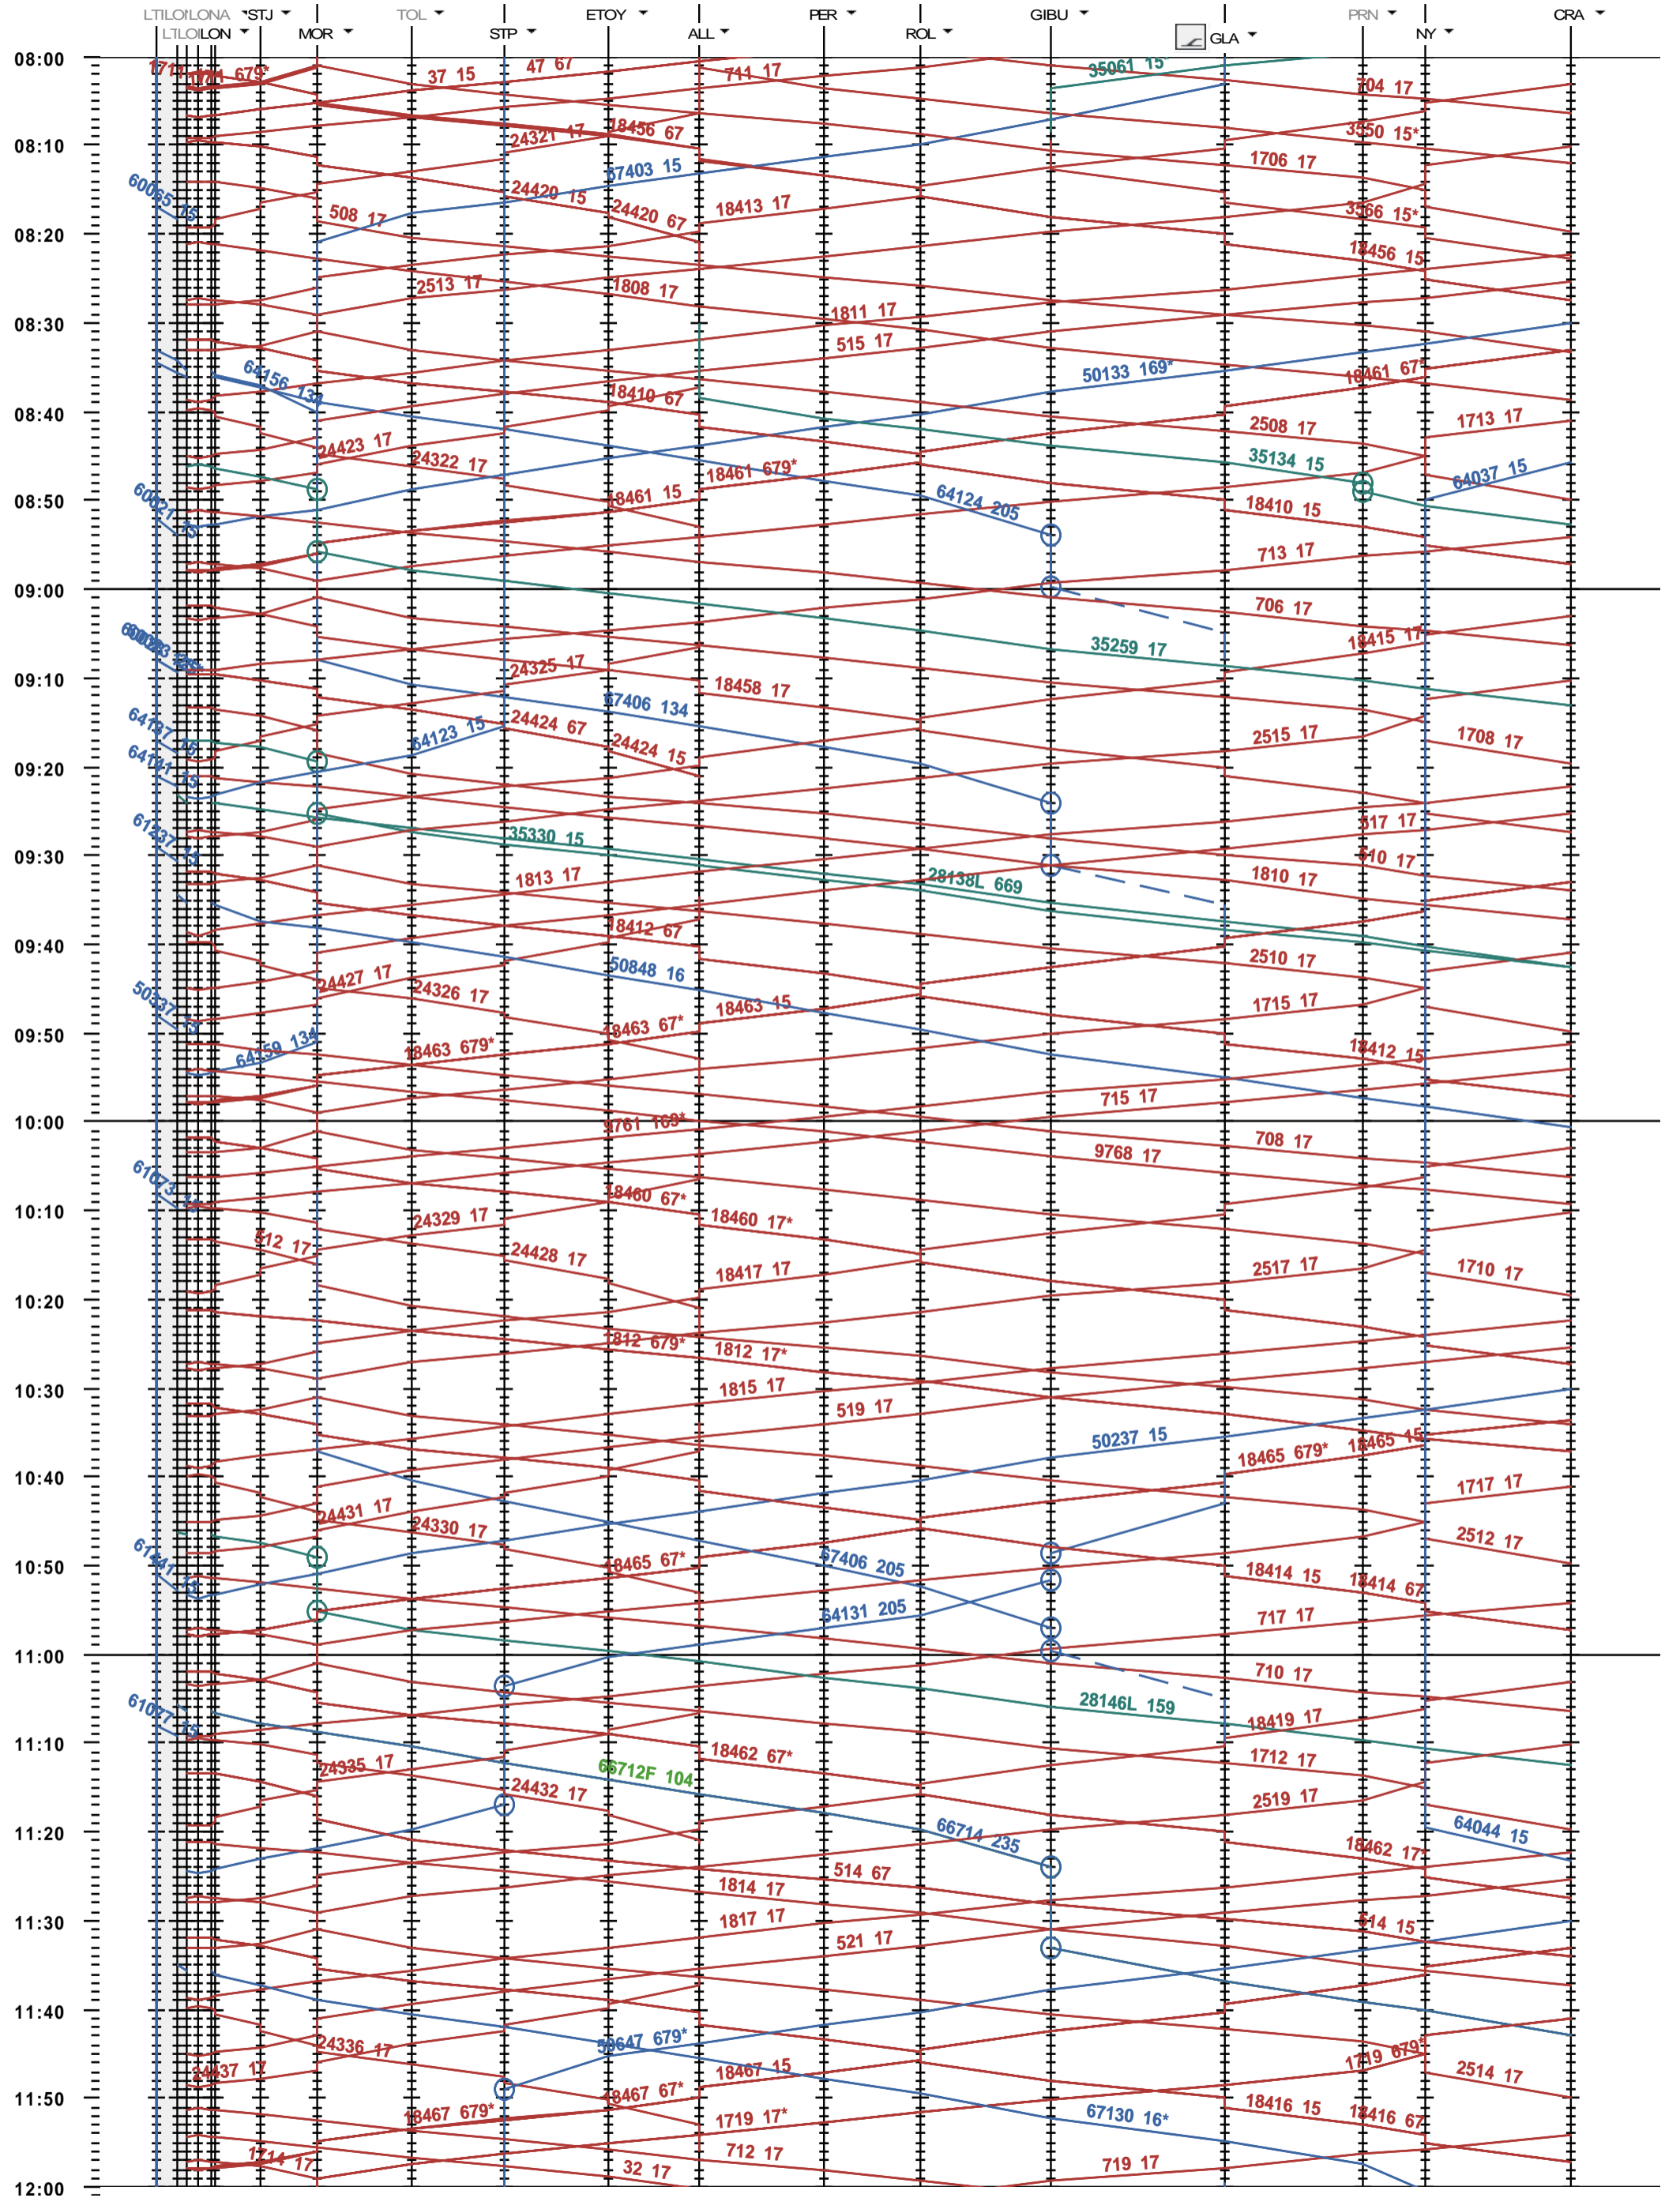

115 - Lausanne-triage - Nyon

Fahrplanperiode 2022 (12.12.2021 - 10.12.2022)
 Update
 Gültig ab 12.12.2021

115 - Lausanne-triage - Nyon

Fahrplanperiode 2022 (12.12.2021 - 10.12.2022)
 Update
 Gültig ab 12.12.2021