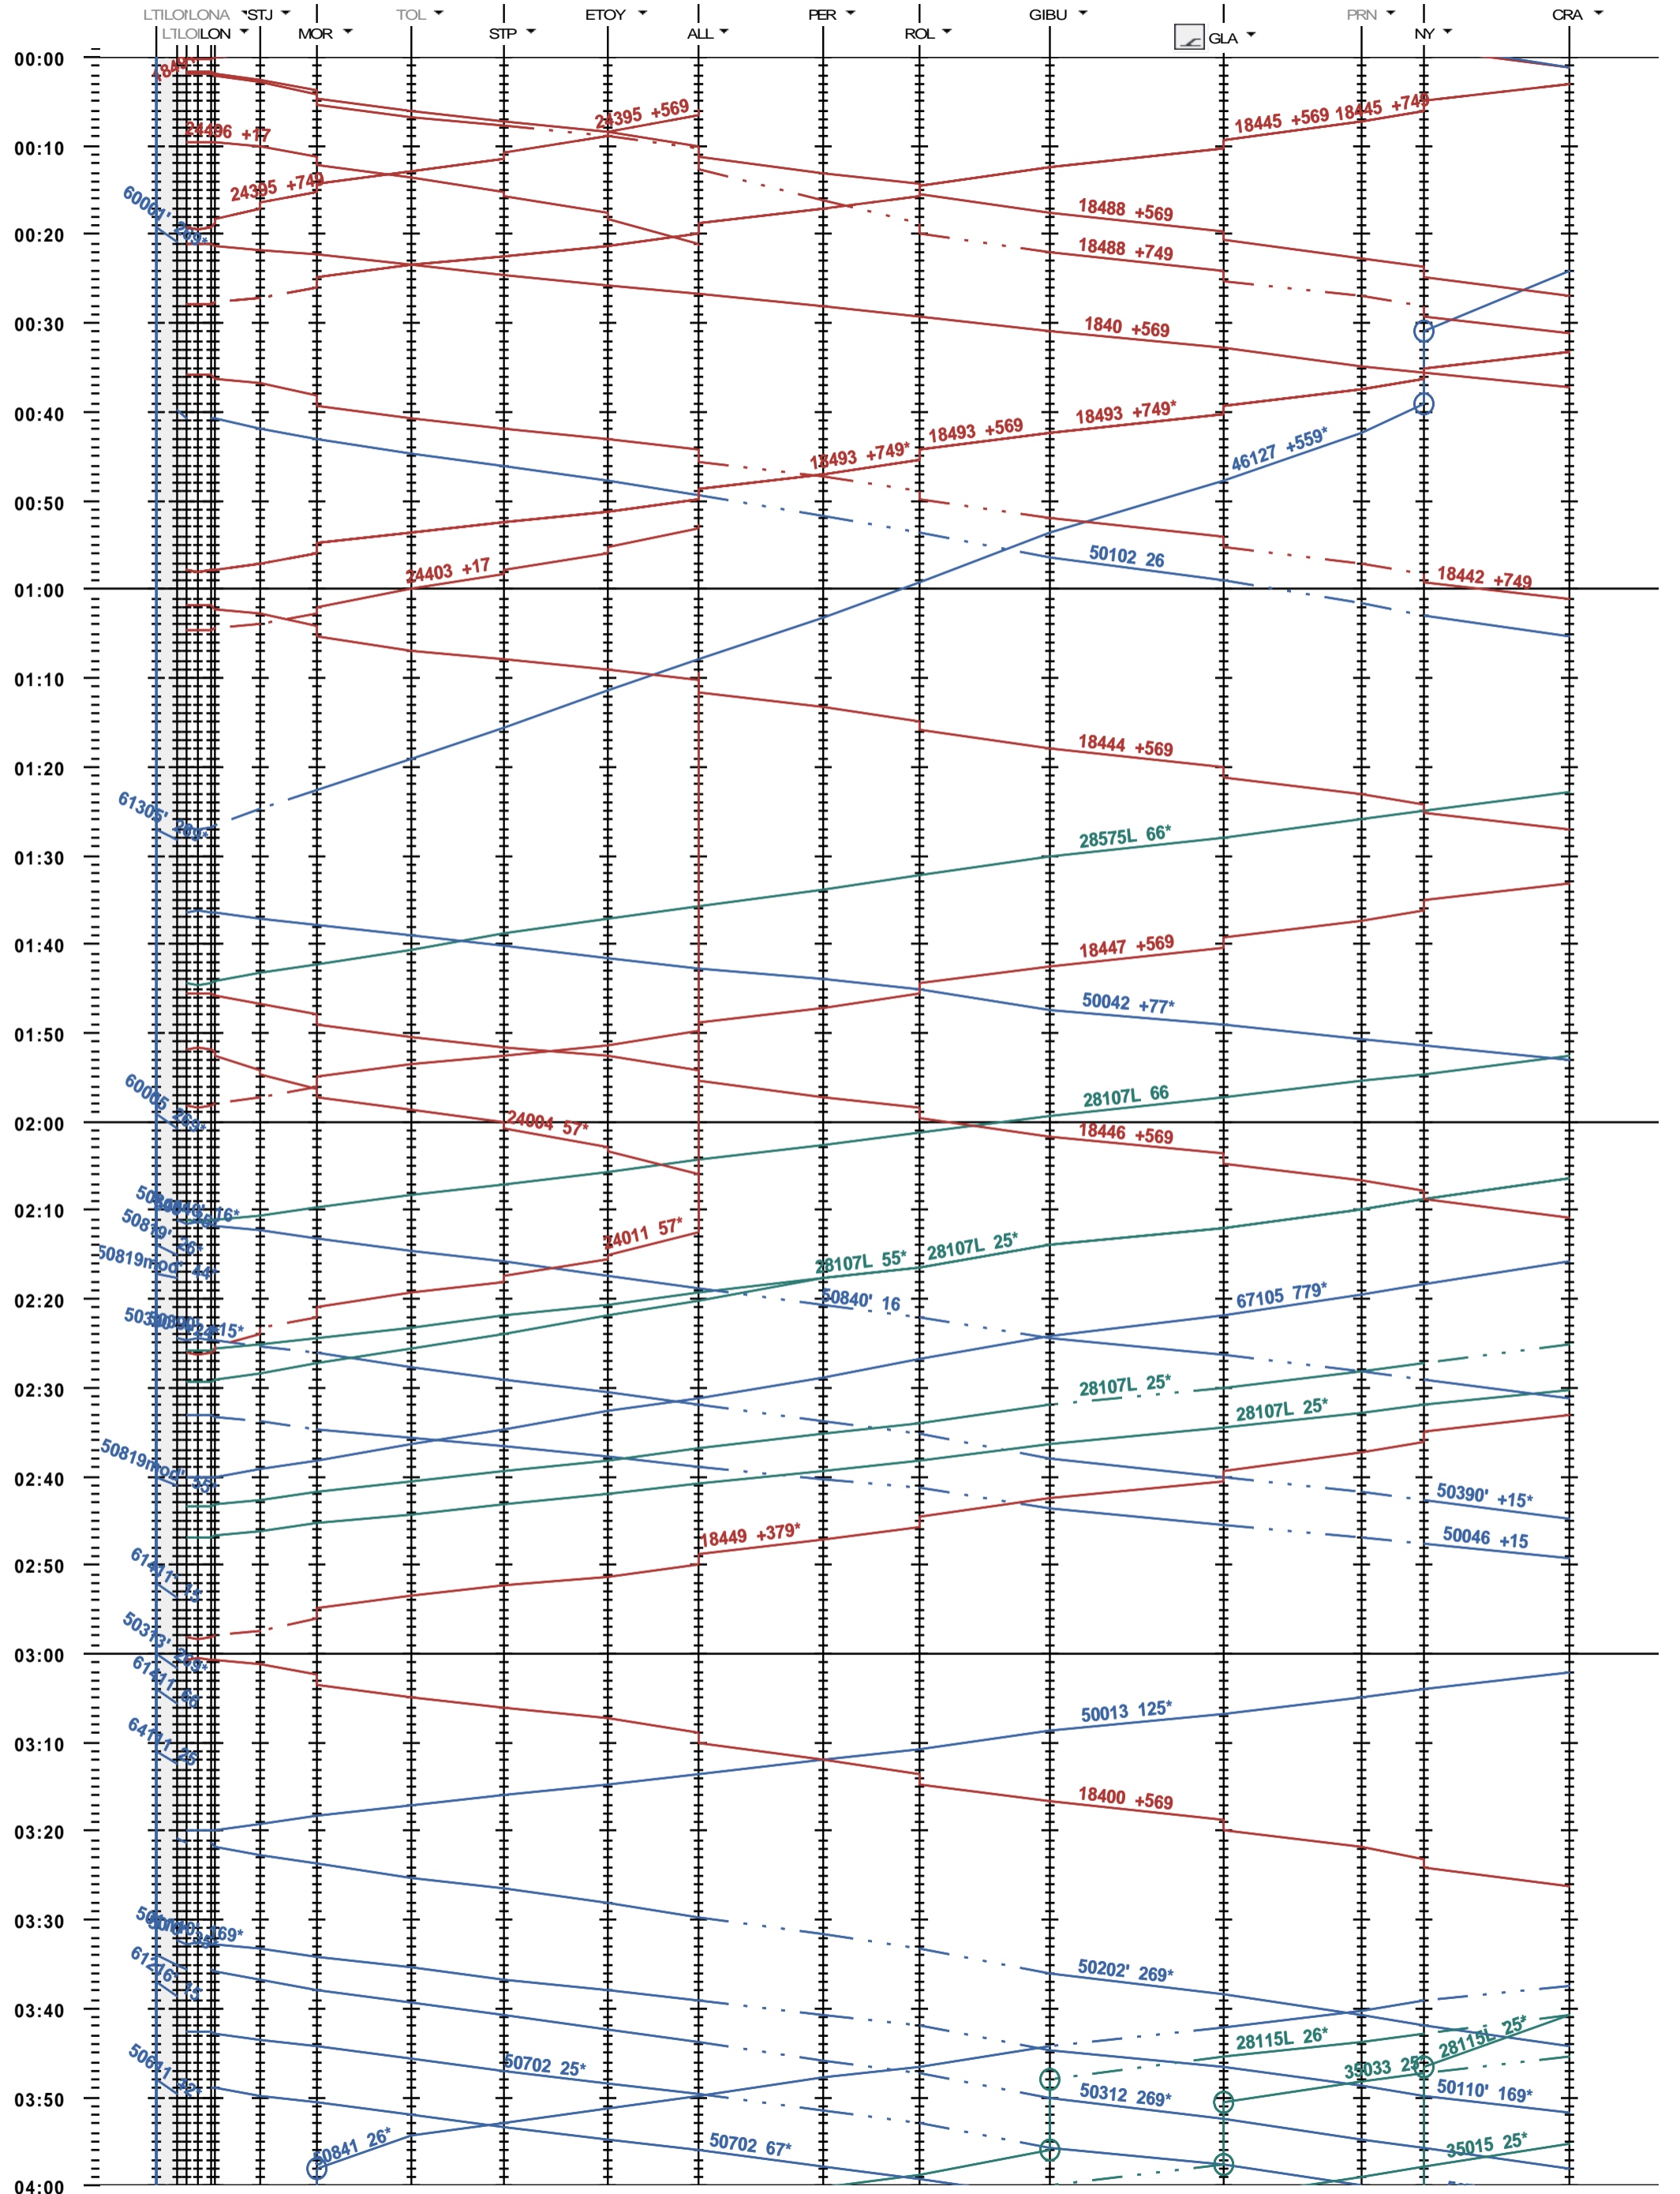

115 - Lausanne-triage - Nyon

Fahrplanperiode 2022 (12.12.2021 - 10.12.2022)
 Update
 Gültig ab 12.12.2021

115 - Lausanne-triage - Nyon

Fahrplanperiode 2022 (12.12.2021 - 10.12.2022)
 Update
 Gültig ab 12.12.2021