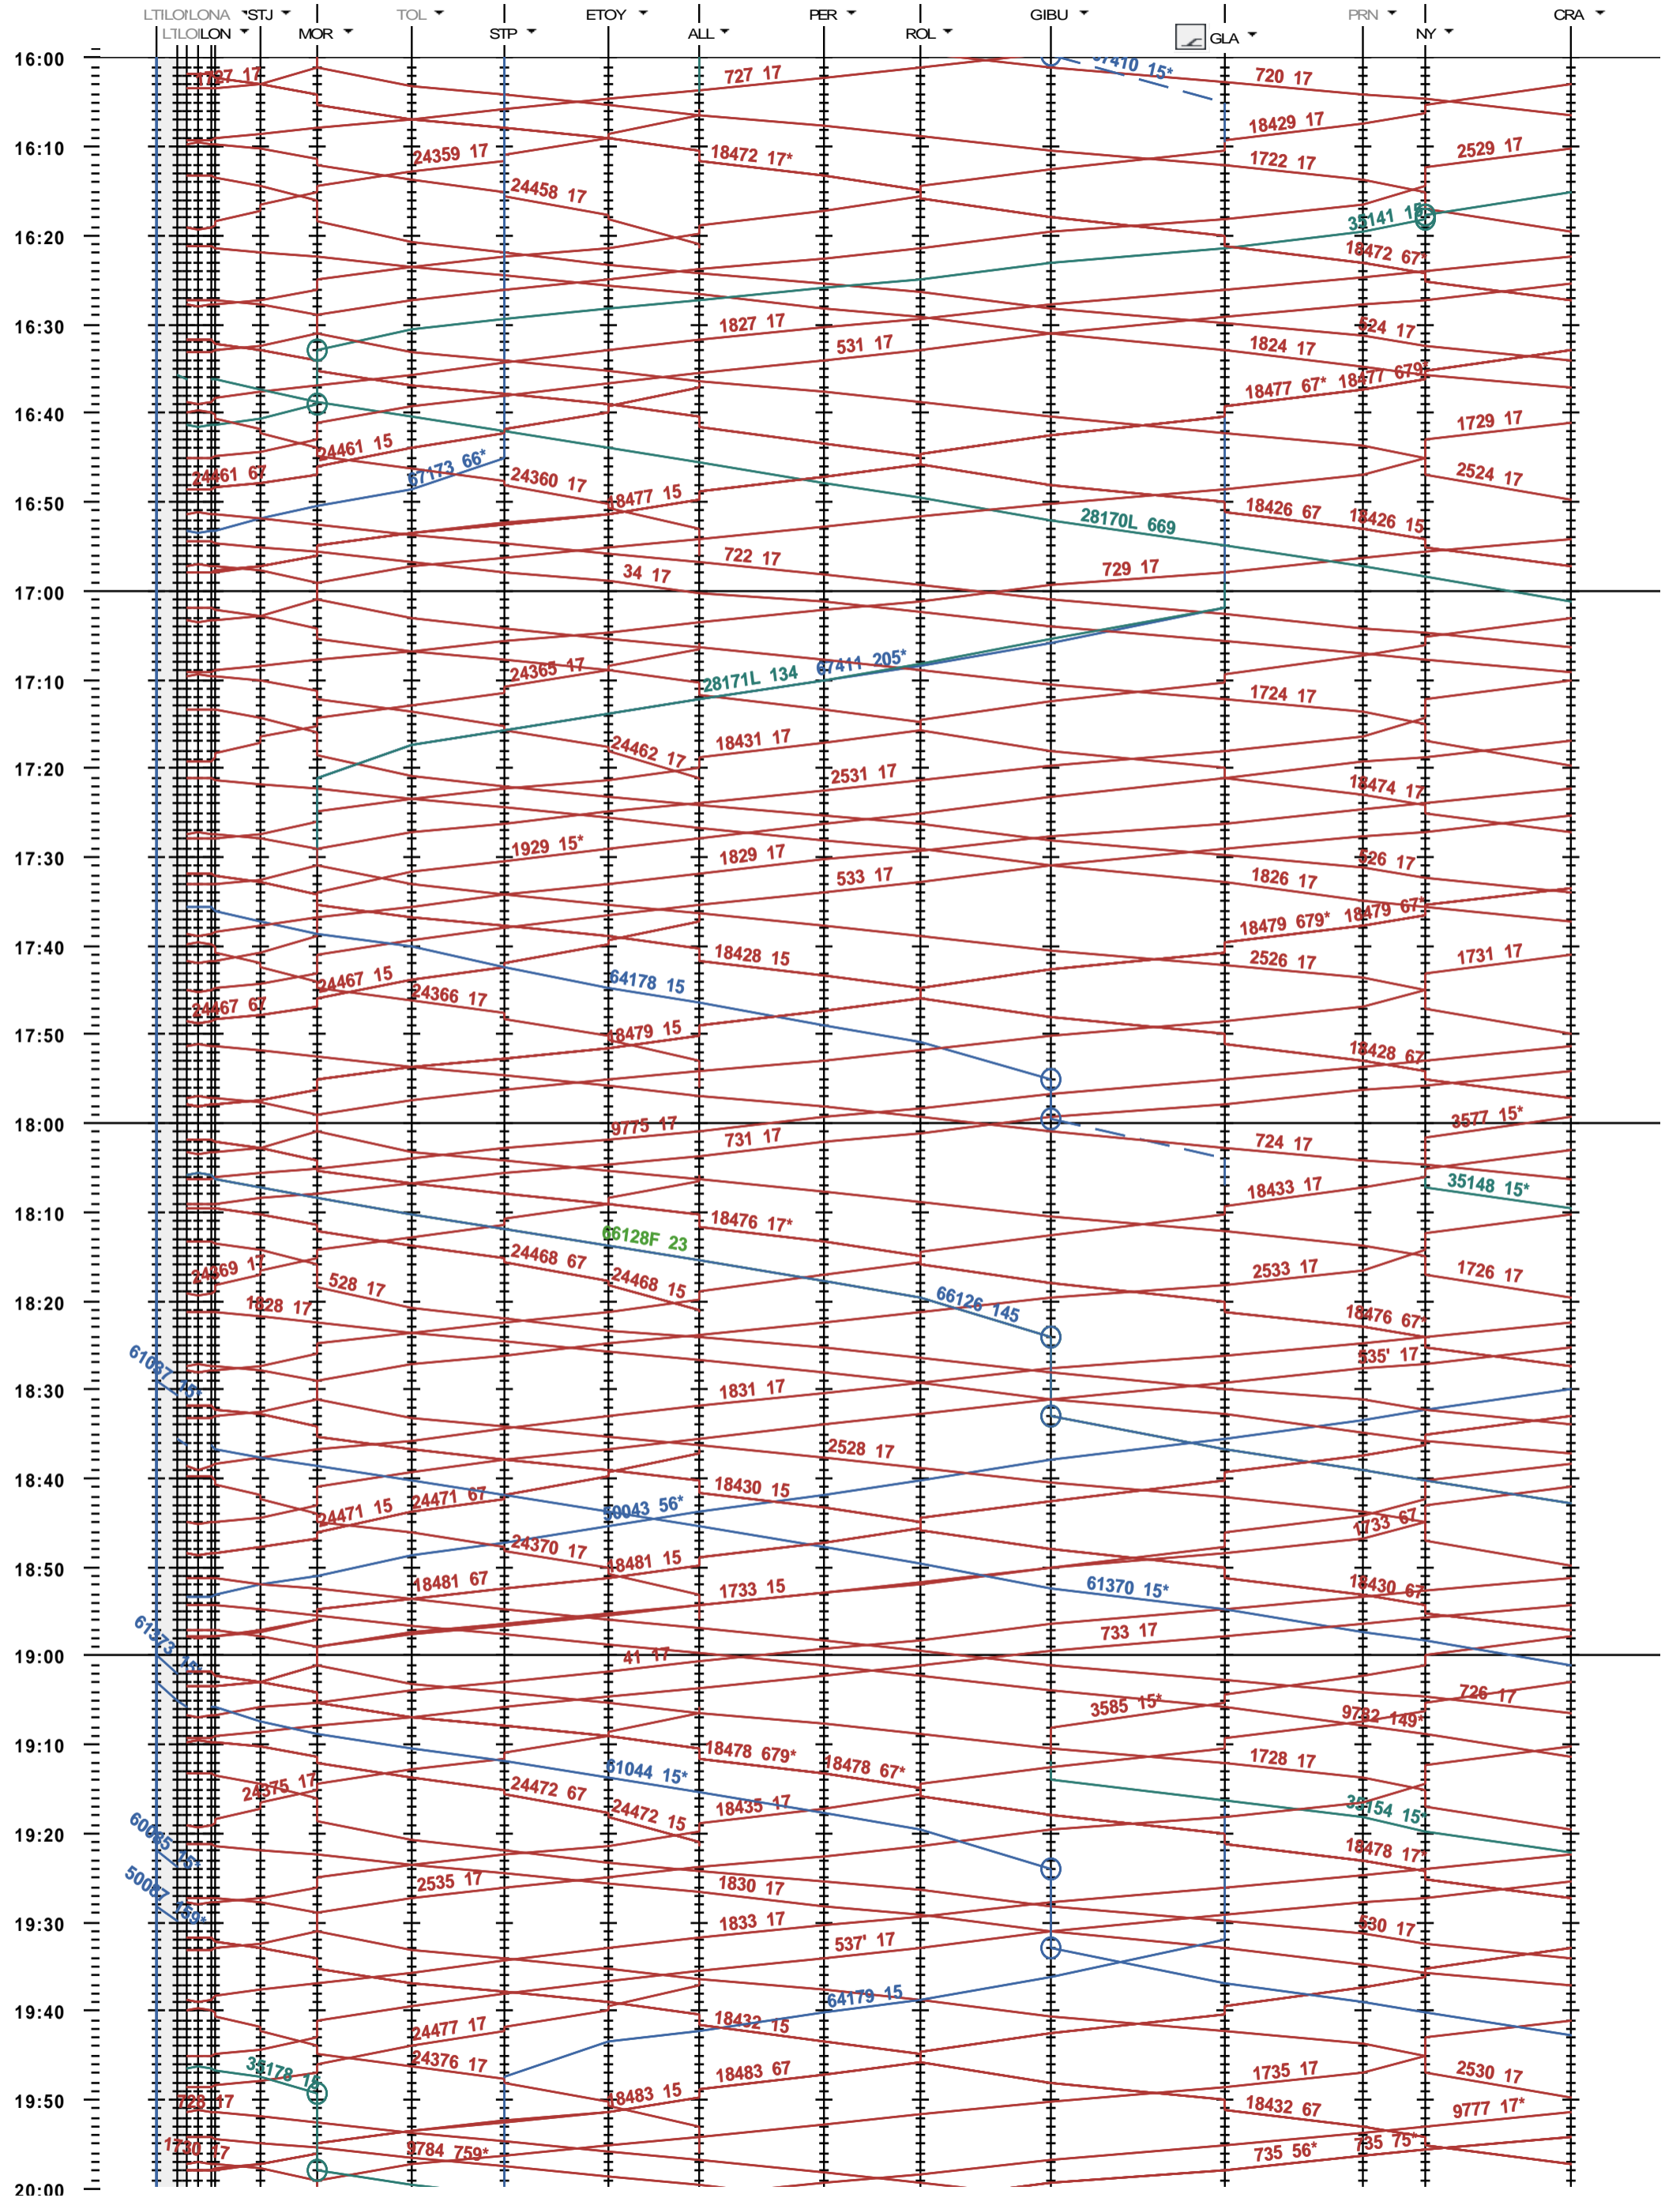

115 - Lausanne-triage - Nyon

Fahrplanperiode 2022 (12.12.2021 - 10.12.2022)
 Update
 Gültig ab 12.12.2021

115 - Lausanne-triage - Nyon

Fahrplanperiode 2022 (12.12.2021 - 10.12.2022)
 Update
 Gültig ab 12.12.2021