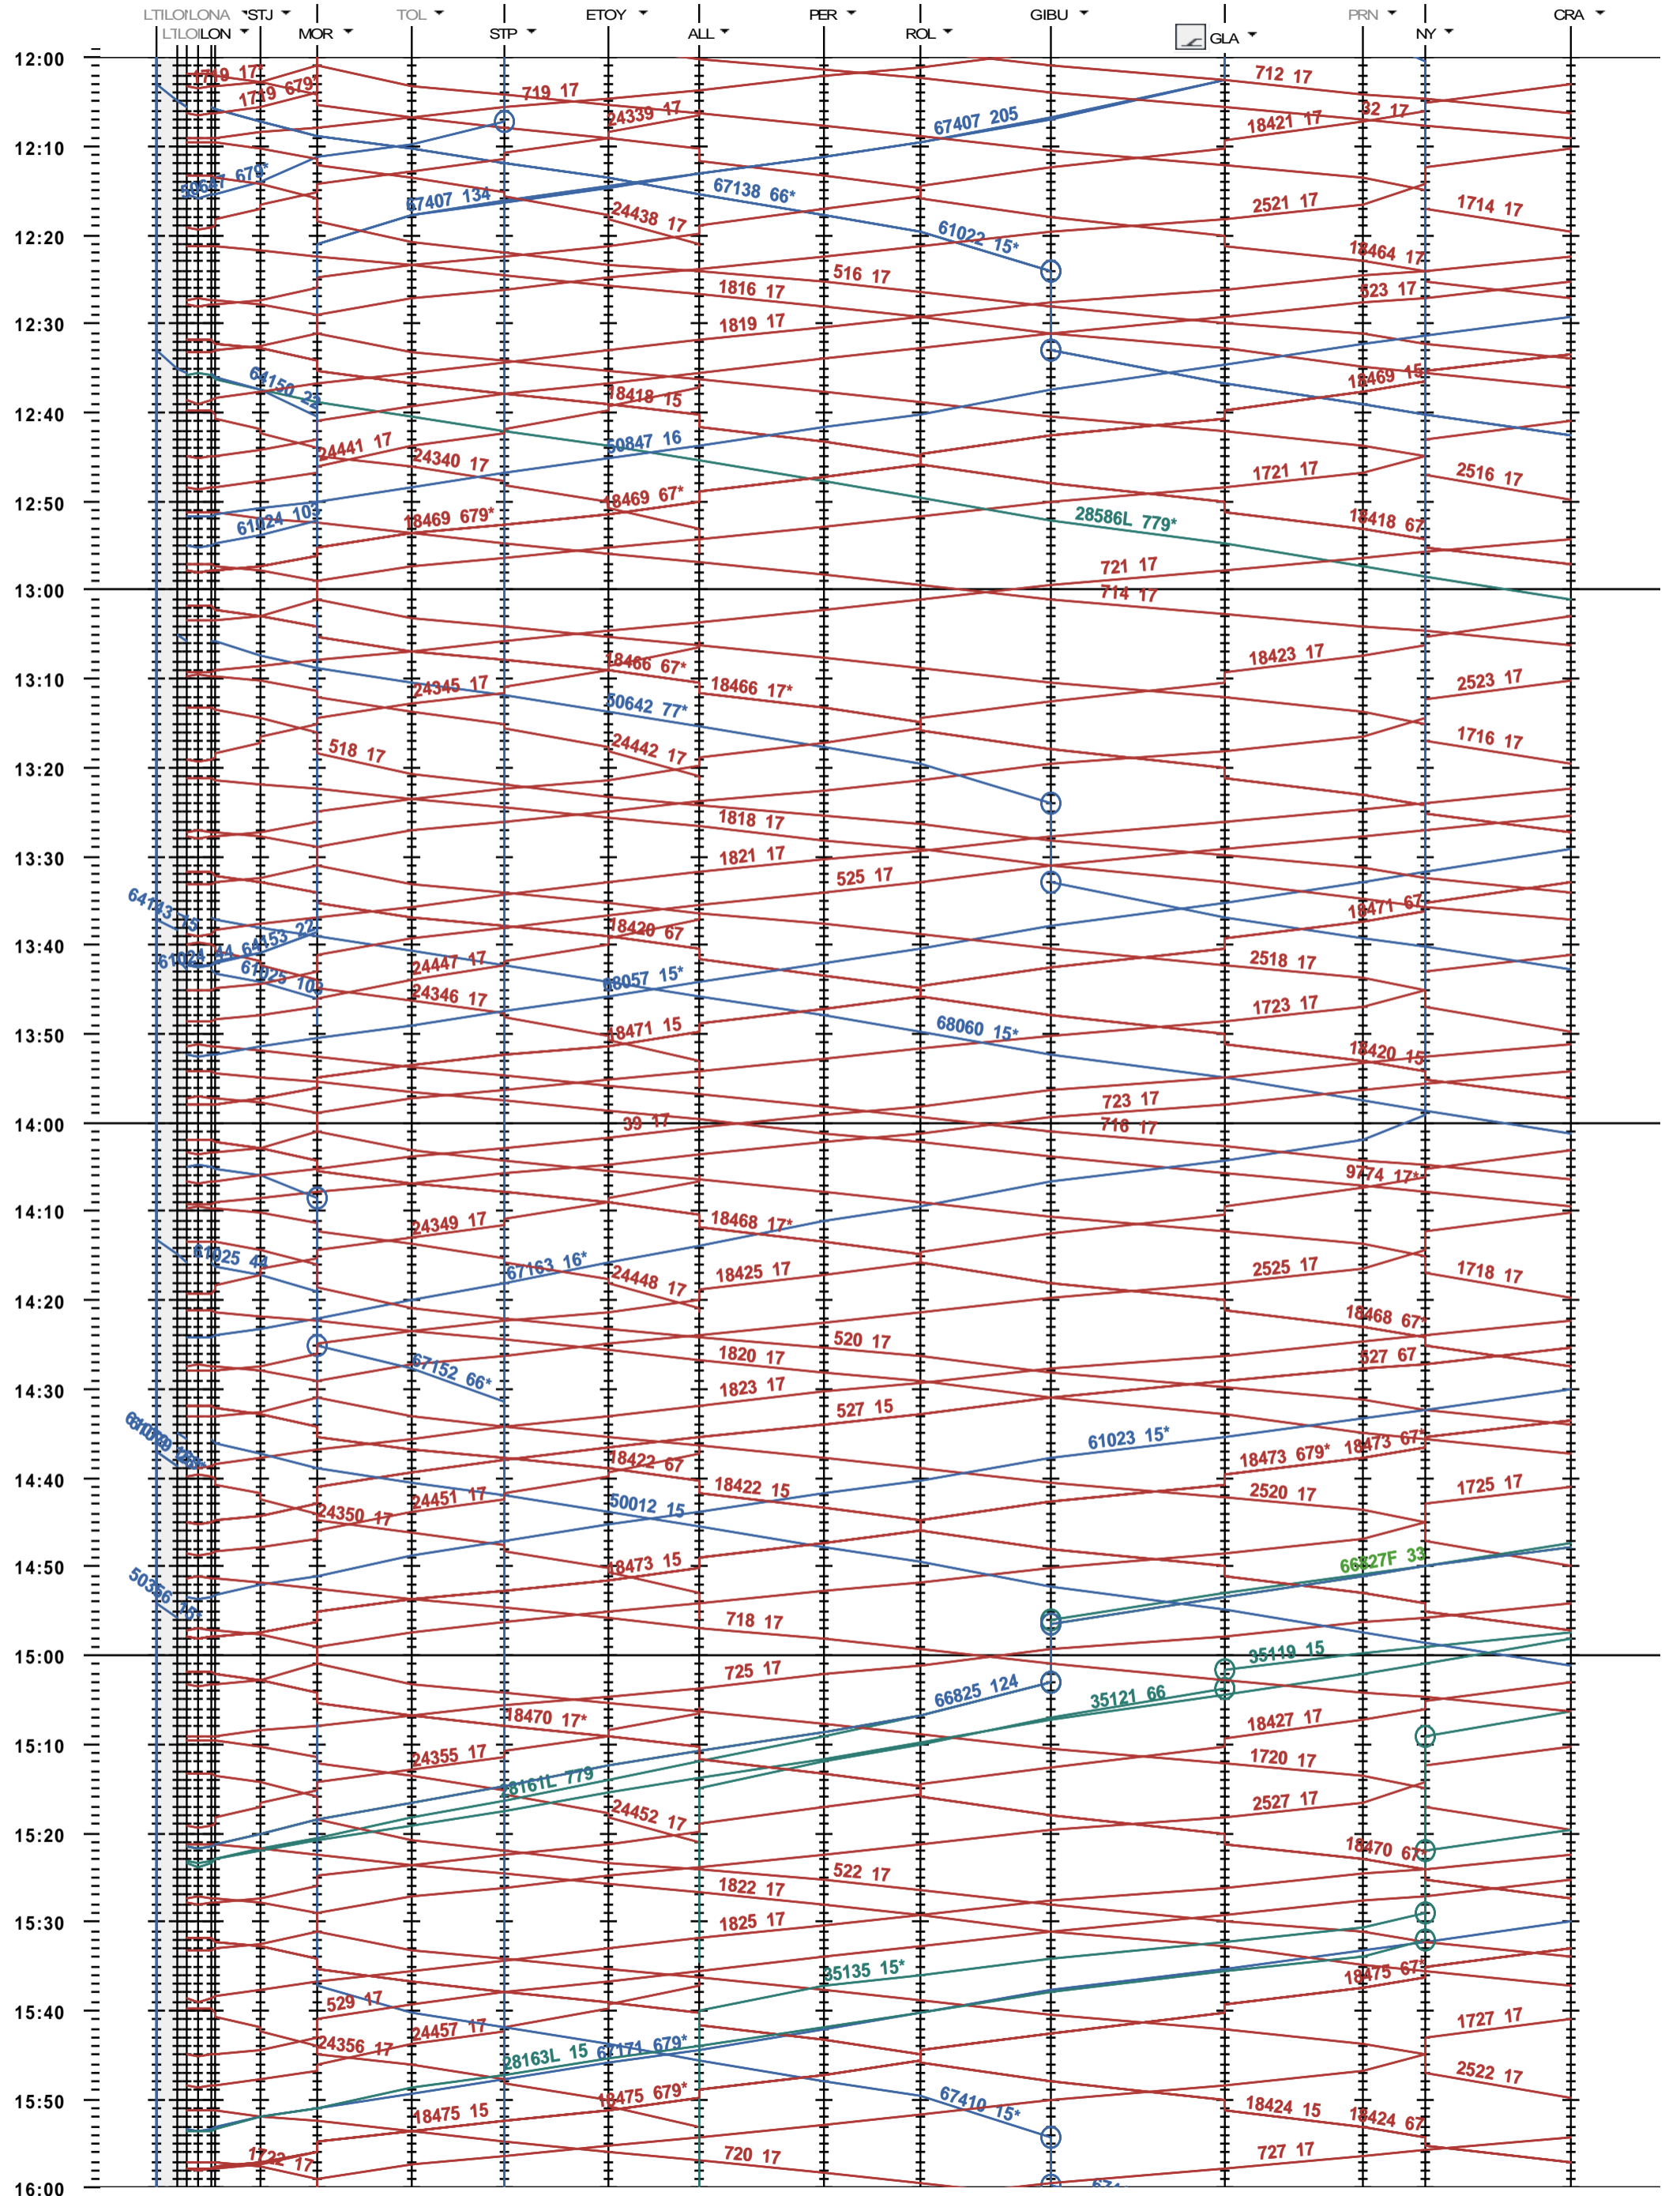

115 - Lausanne-triage - Nyon

Fahrplanperiode 2022 (12.12.2021 - 10.12.2022)
 Update
 Gültig ab 12.12.2021

115 - Lausanne-triage - Nyon

Fahrplanperiode 2022 (12.12.2021 - 10.12.2022)
 Update
 Gültig ab 12.12.2021