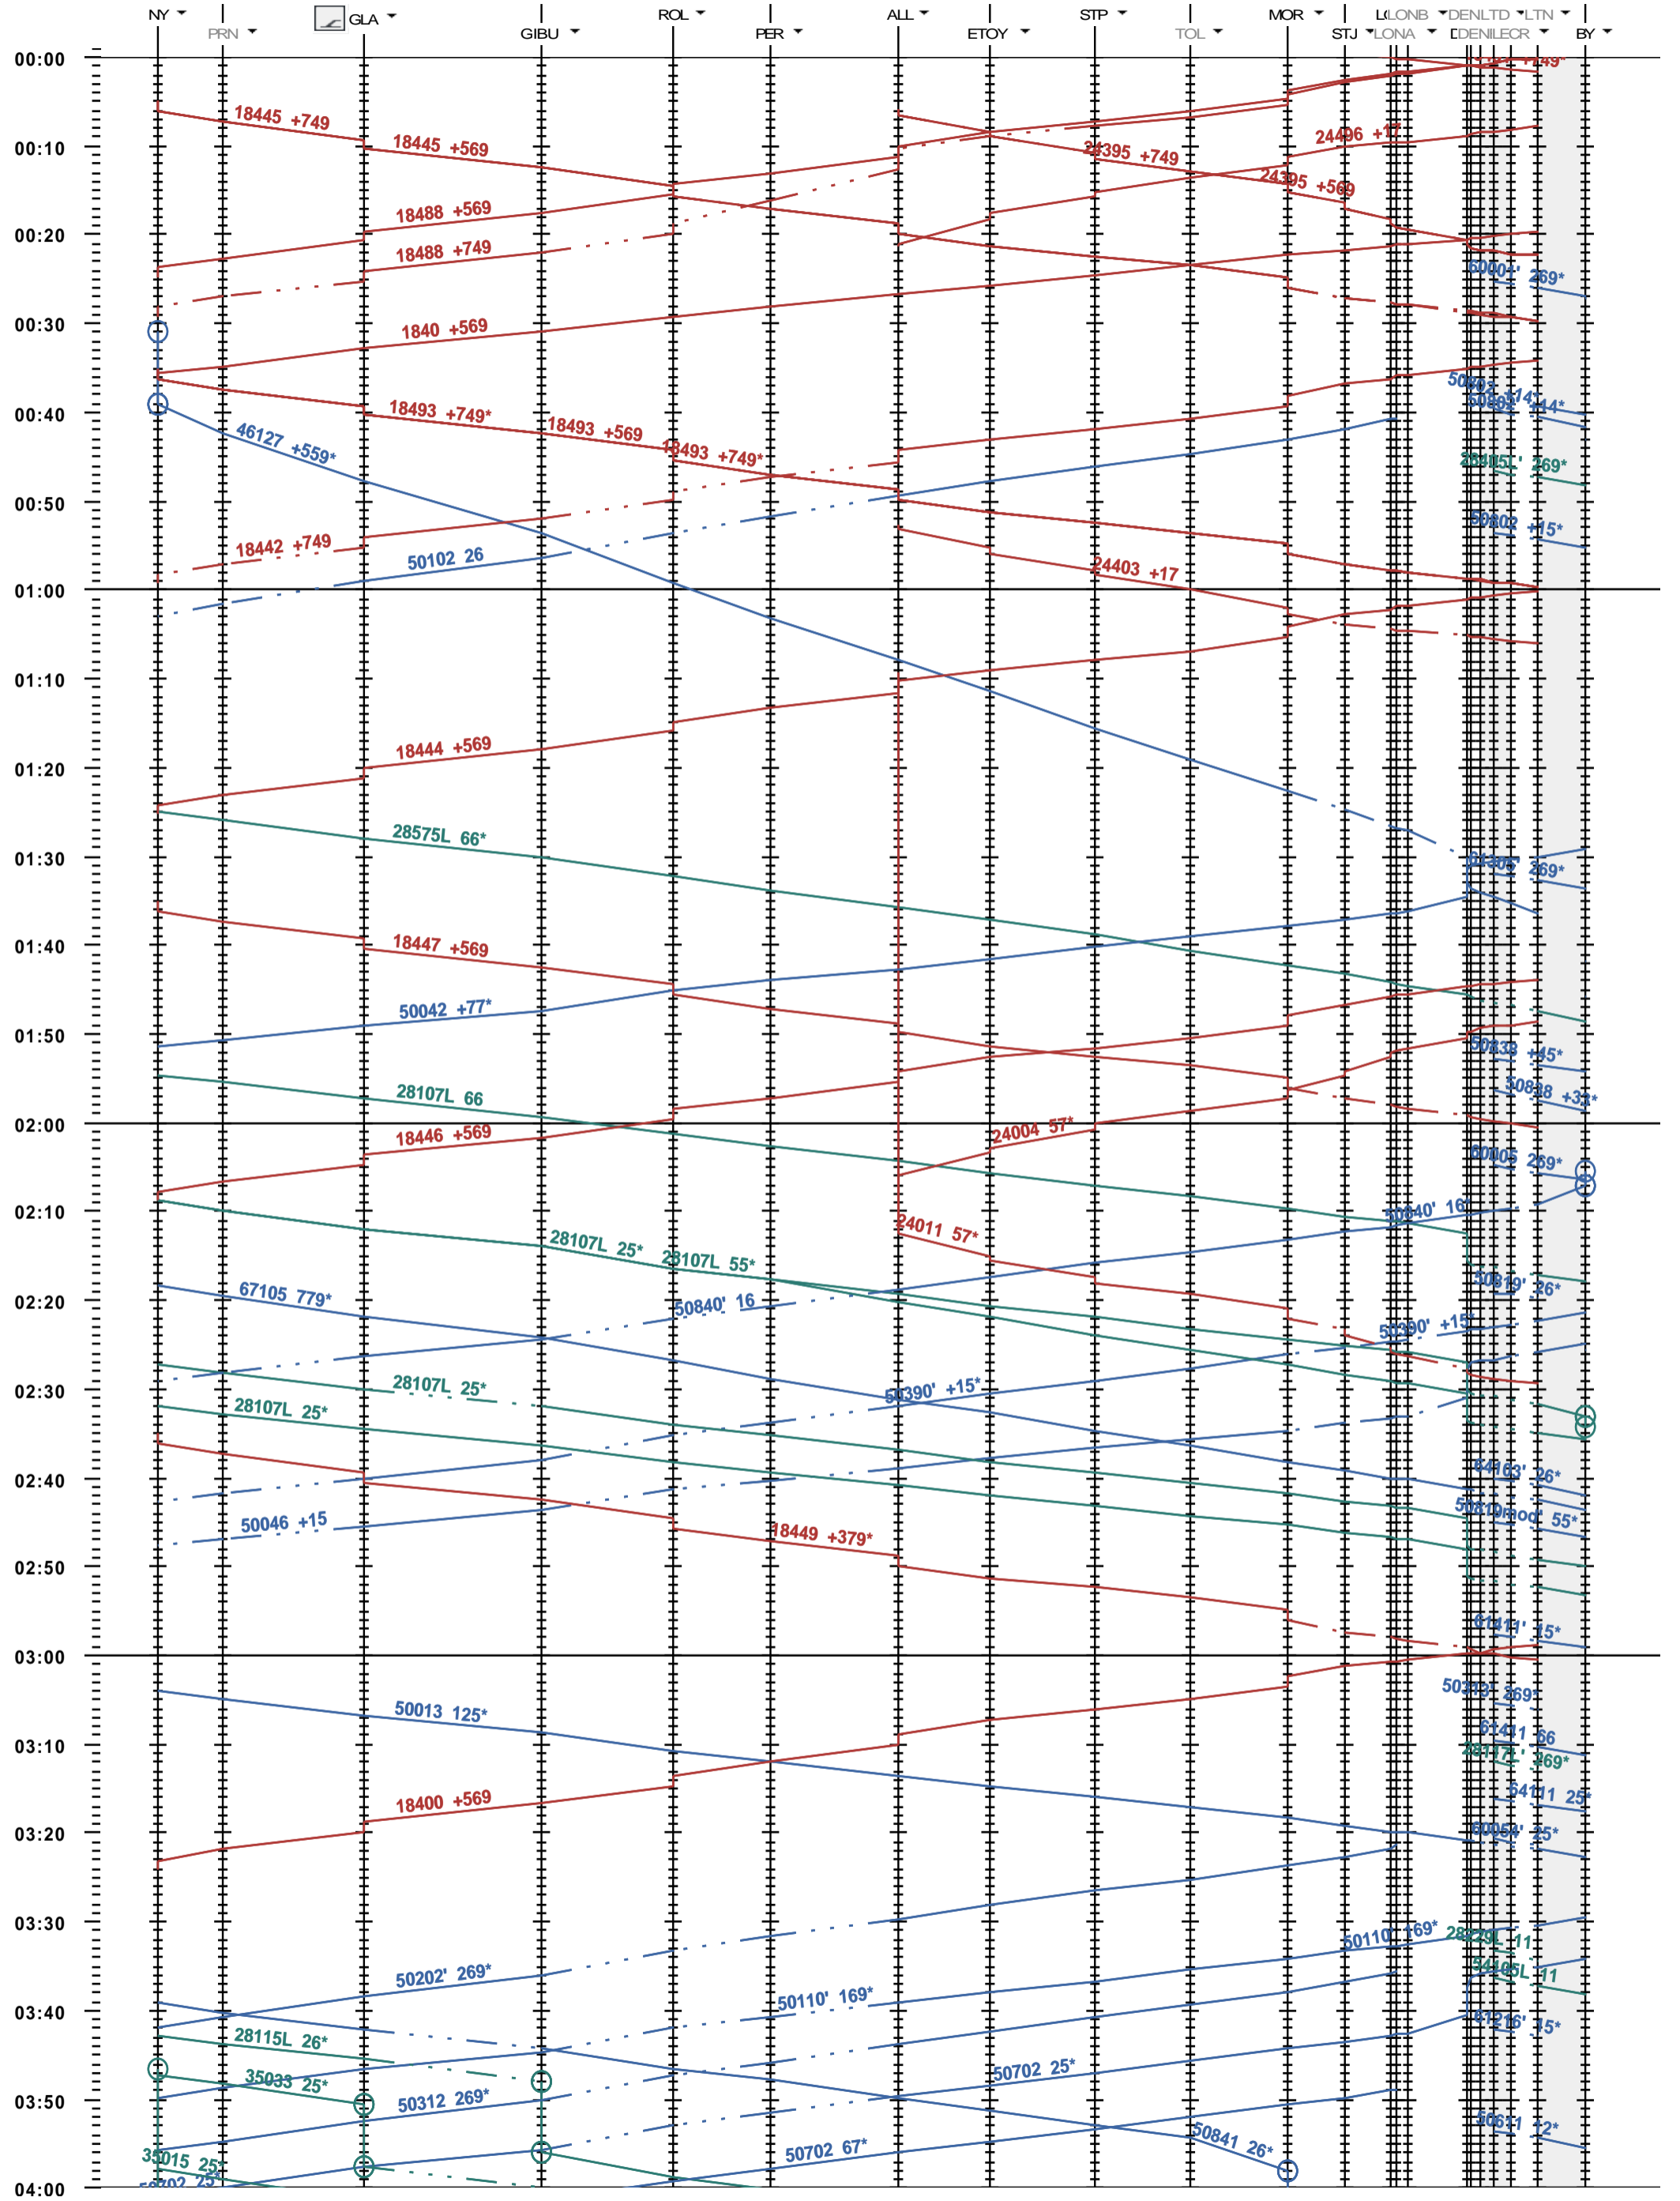

116 - Nyon - Denges A - Lausanne-triage Nord

Fahrplanperiode 2022 (12.12.2021 - 10.12.2022)  
 Update  
 Gültig ab 12.12.2021

116 - Nyon - Denges A - Lausanne-triage Nord

Fahrplanperiode 2022 (12.12.2021 - 10.12.2022)  
 Update  
 Gültig ab 12.12.2021

116 - Nyon - Denges A - Lausanne-triage Nord

Fahrplanperiode 2022 (12.12.2021 - 10.12.2022)  
 Update  
 Gültig ab 12.12.2021