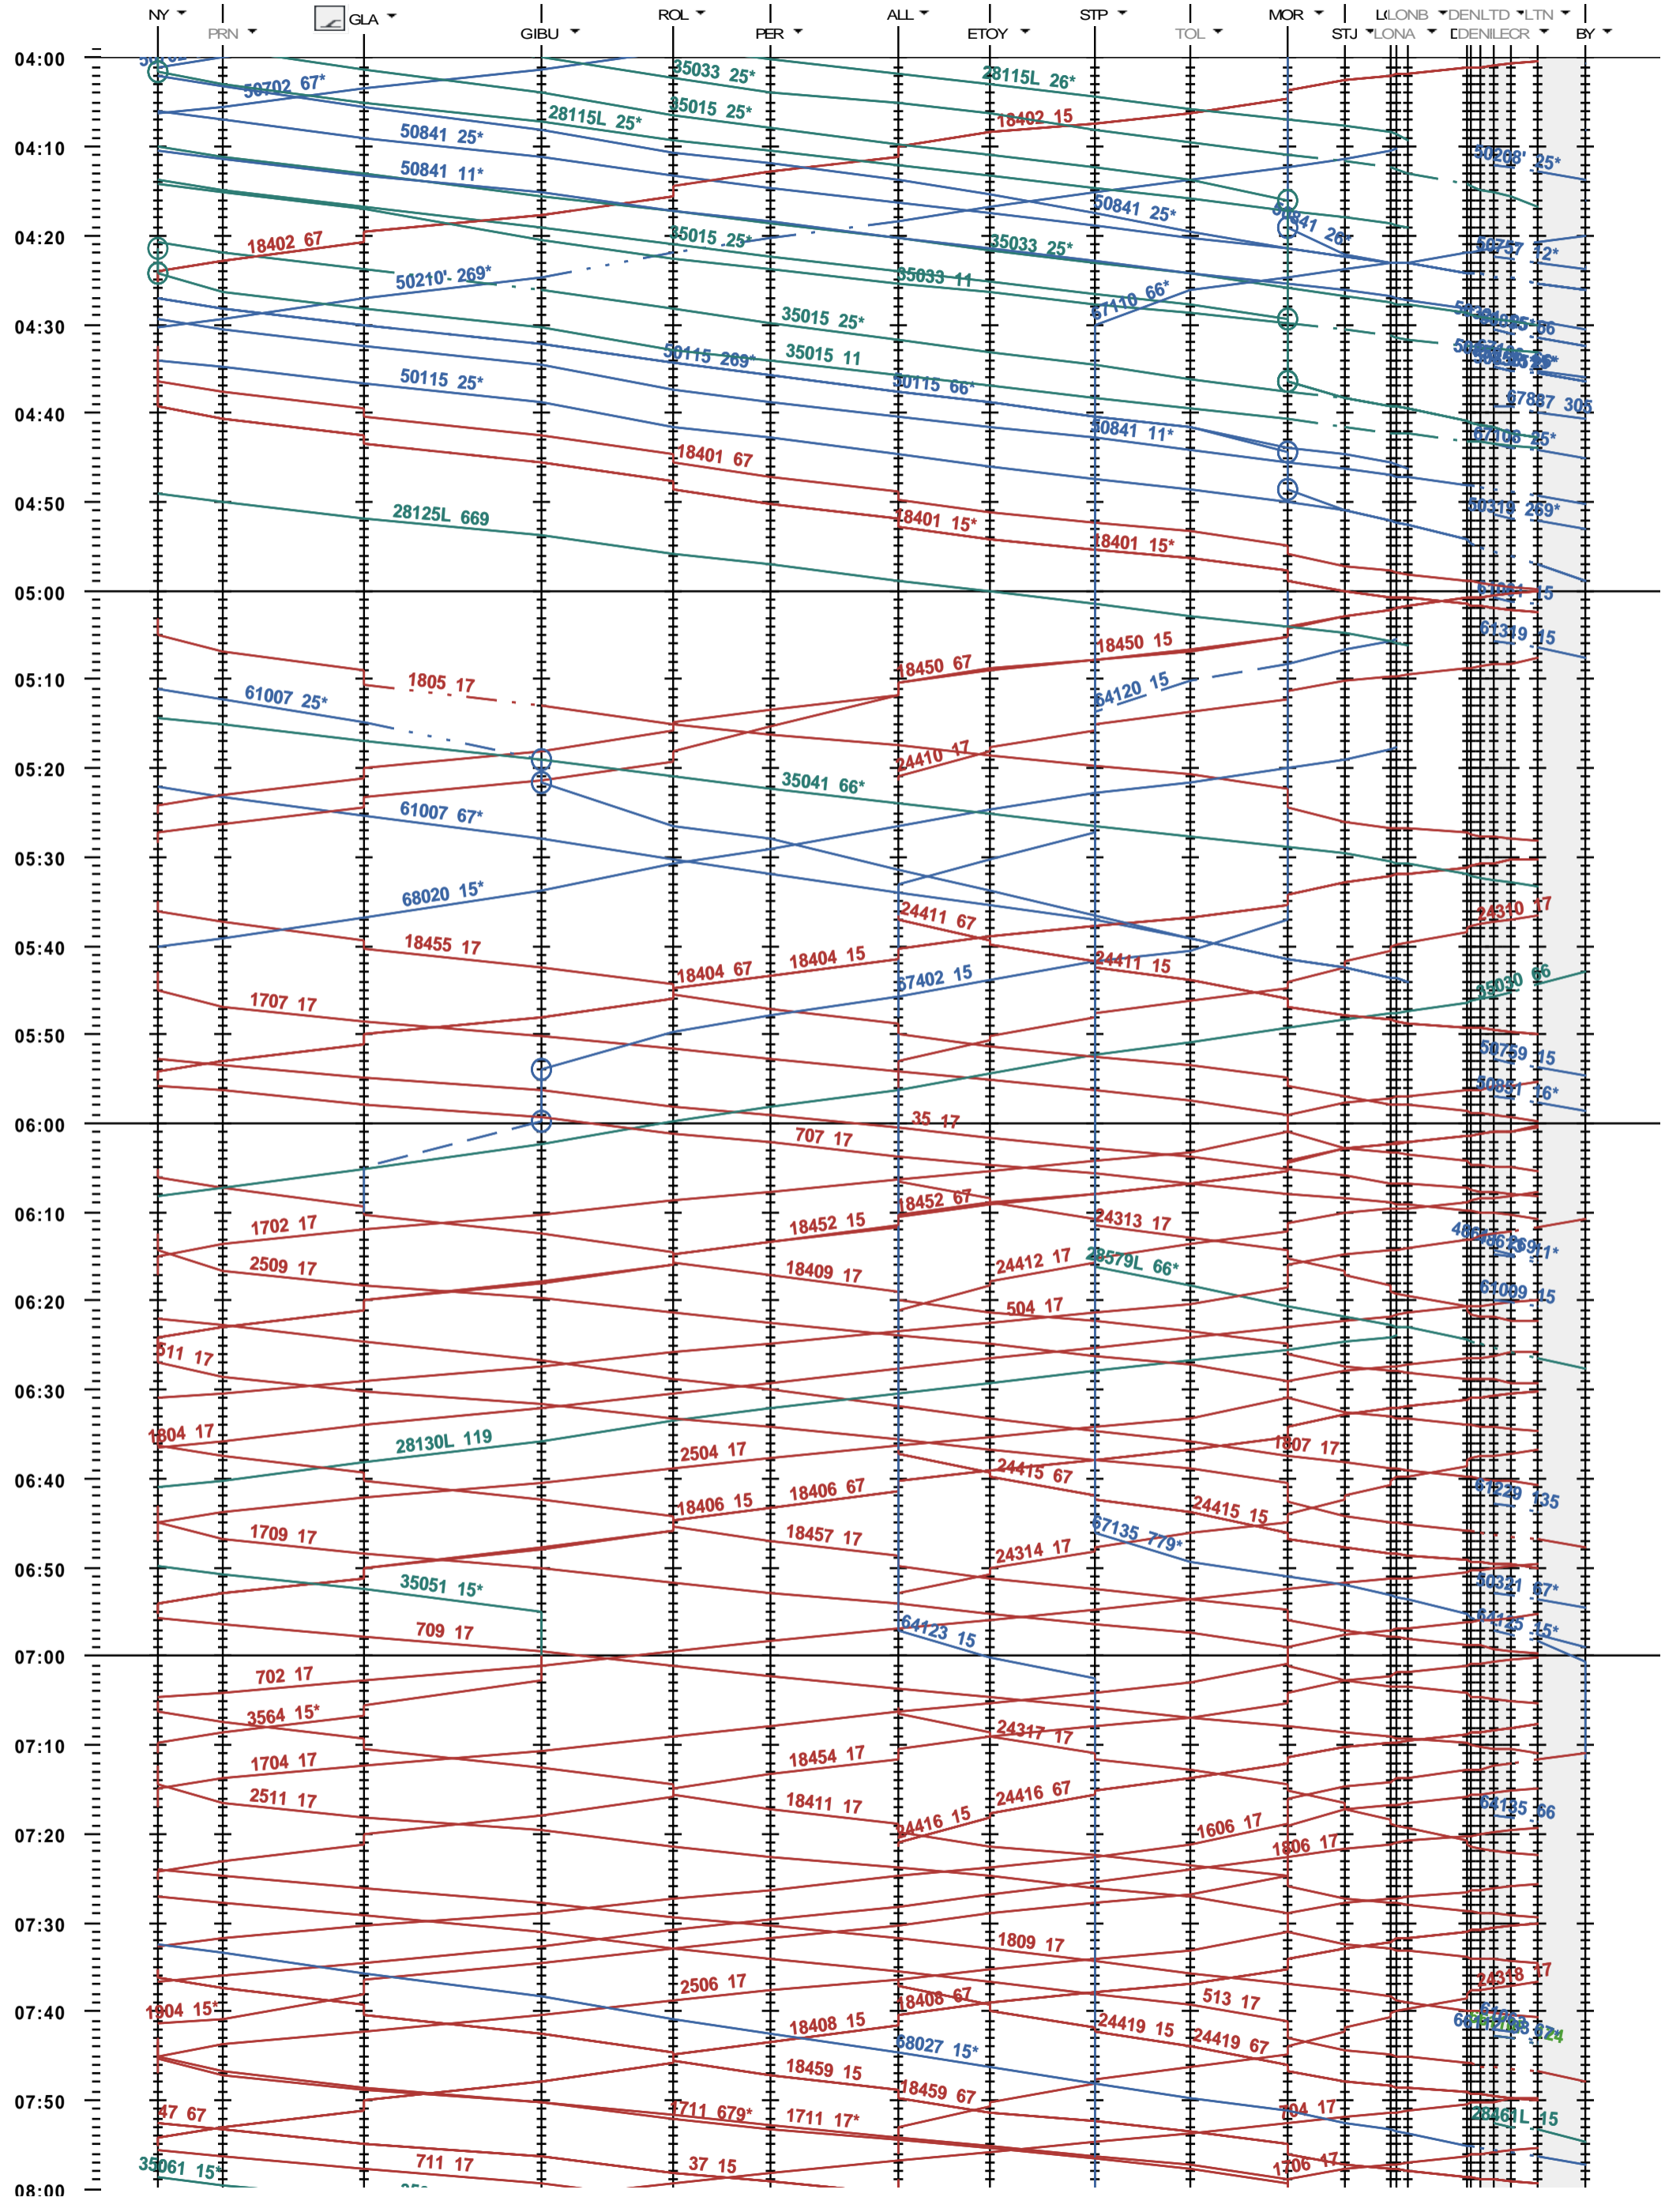

116 - Nyon - Denges A - Lausanne-triage Nord

Fahrplanperiode 2022 (12.12.2021 - 10.12.2022)  
 Update  
 Gültig ab 12.12.2021

116 - Nyon - Denges A - Lausanne-triage Nord

Fahrplanperiode 2022 (12.12.2021 - 10.12.2022)  
 Update  
 Gültig ab 12.12.2021

116 - Nyon - Denges A - Lausanne-triage Nord

Fahrplanperiode 2022 (12.12.2021 - 10.12.2022)  
 Update  
 Gültig ab 12.12.2021