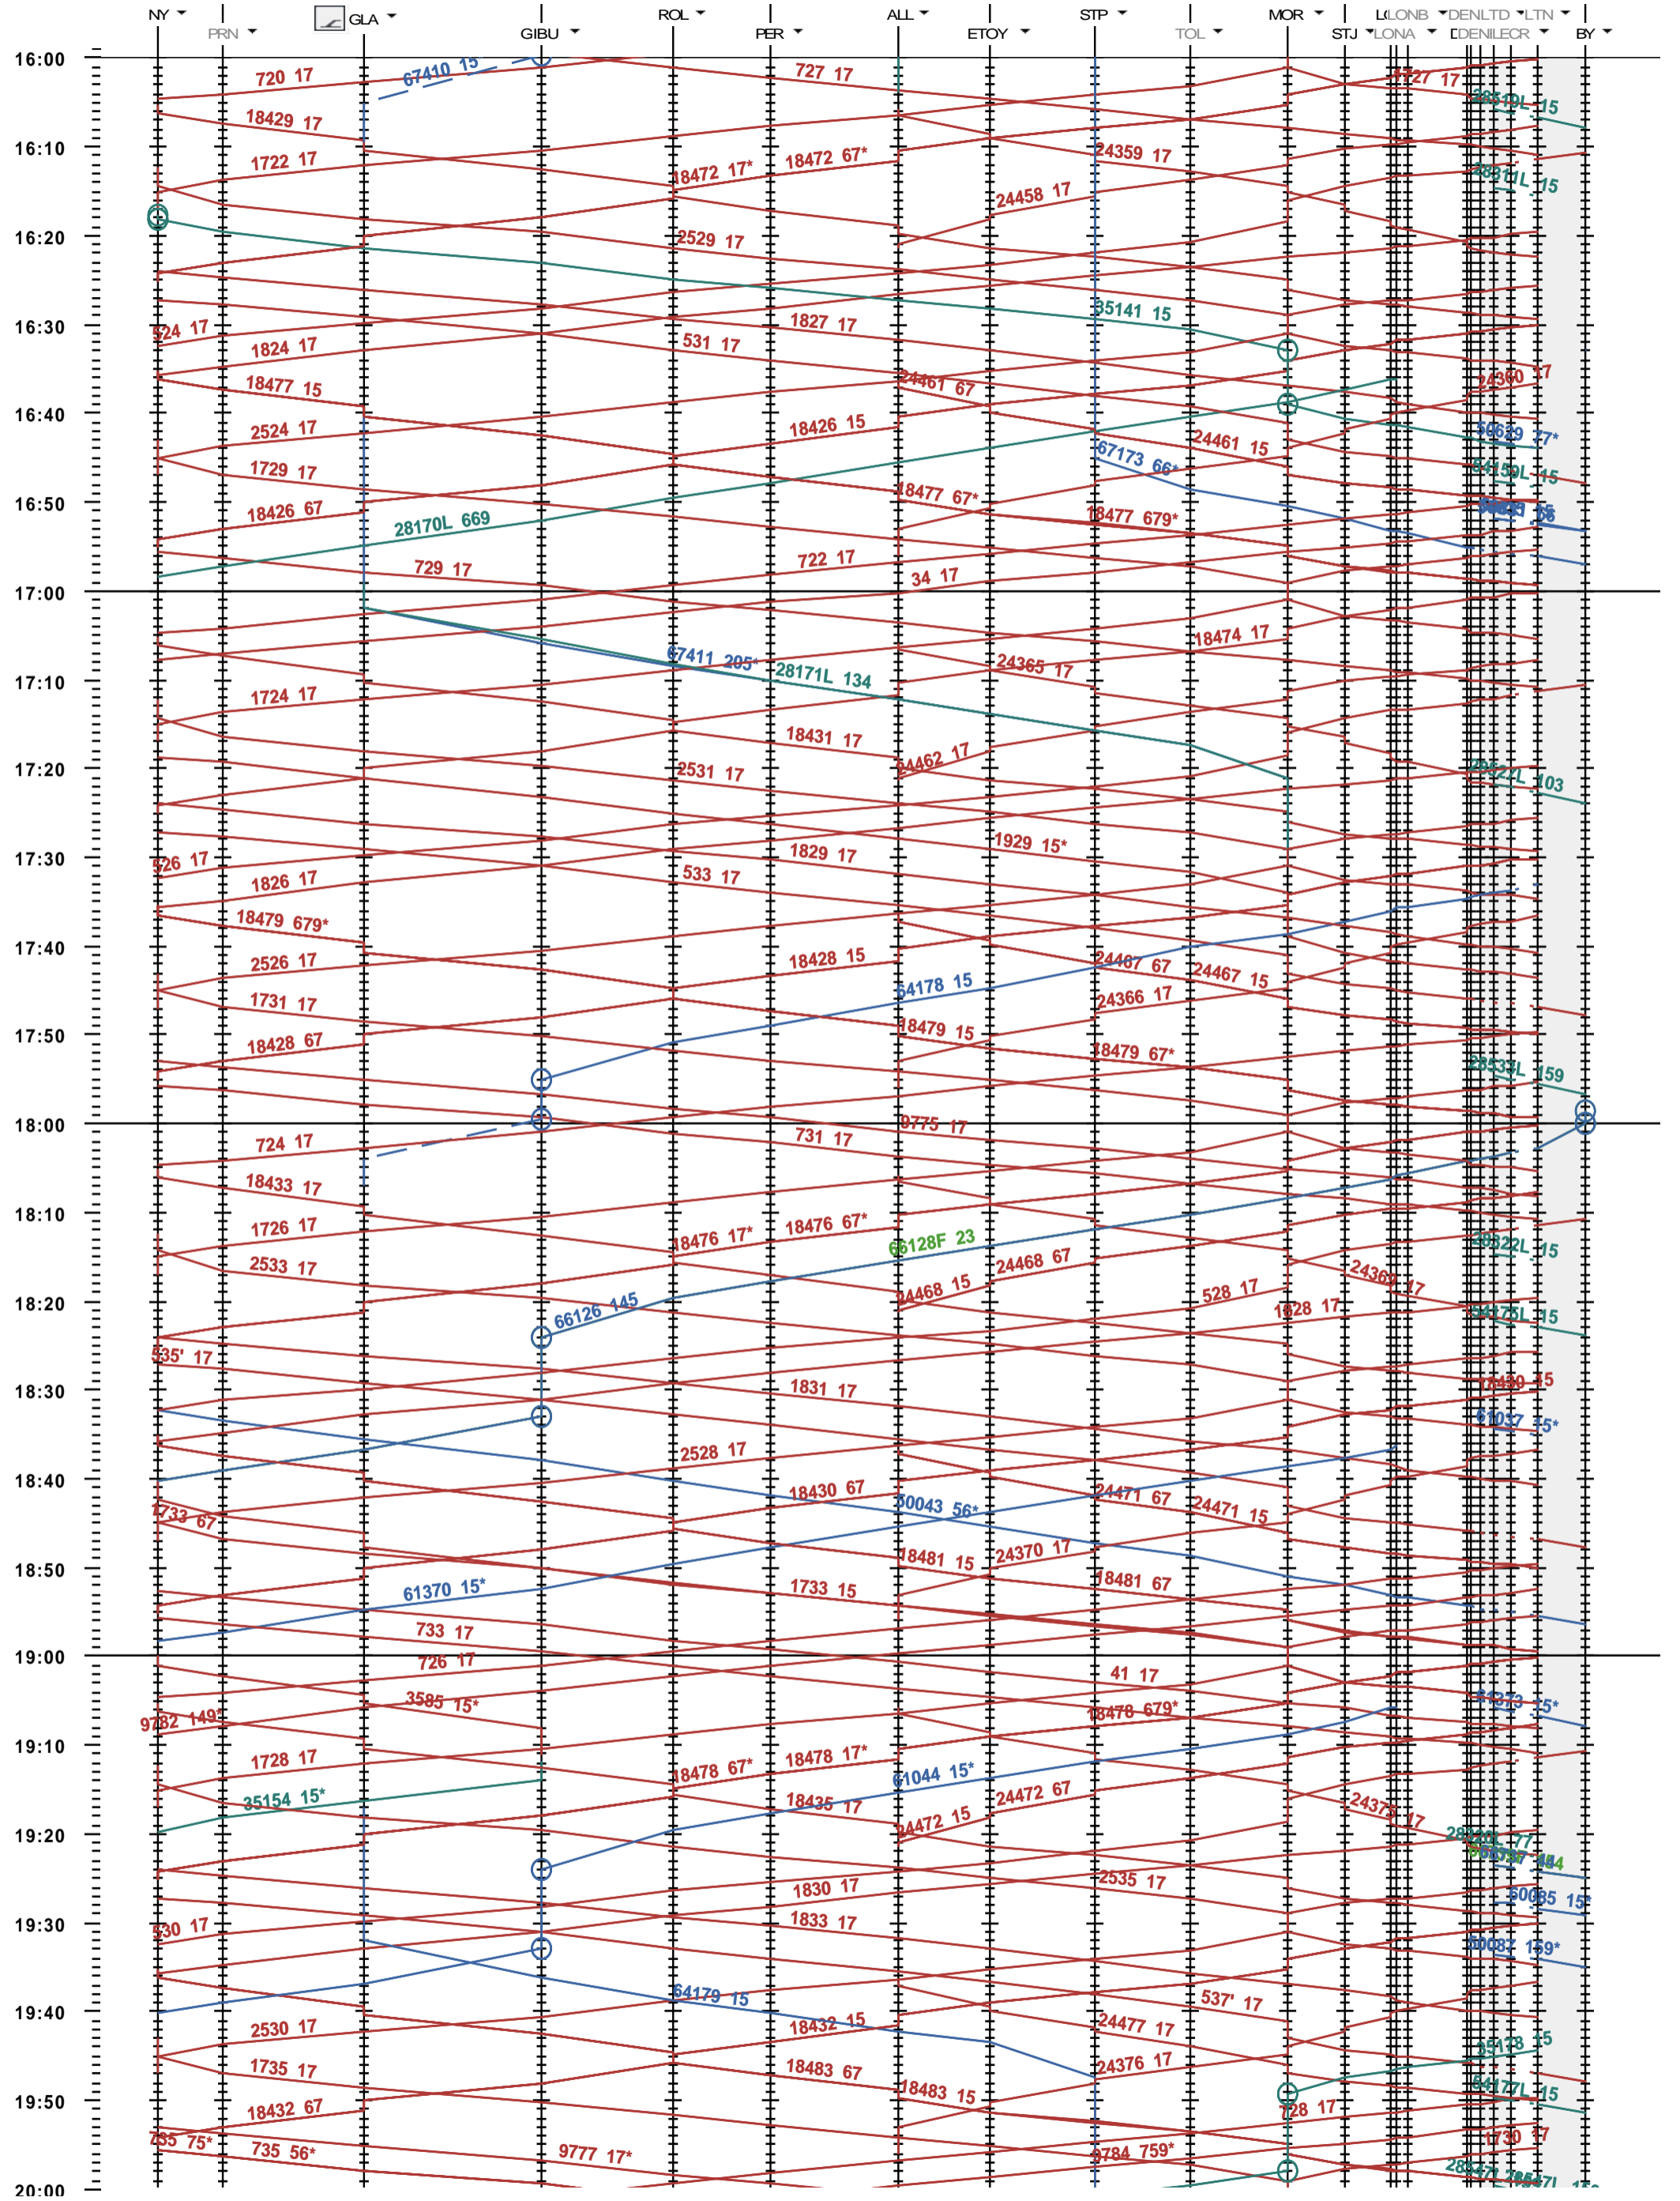

116 - Nyon - Denges A - Lausanne-triage Nord

Fahrplanperiode 2022 (12.12.2021 - 10.12.2022)  
 Update  
 Gültig ab 12.12.2021

116 - Nyon - Denges A - Lausanne-triage Nord

Fahrplanperiode 2022 (12.12.2021 - 10.12.2022)  
 Update  
 Gültig ab 12.12.2021

116 - Nyon - Denges A - Lausanne-triage Nord

Fahrplanperiode 2022 (12.12.2021 - 10.12.2022)  
 Update  
 Gültig ab 12.12.2021