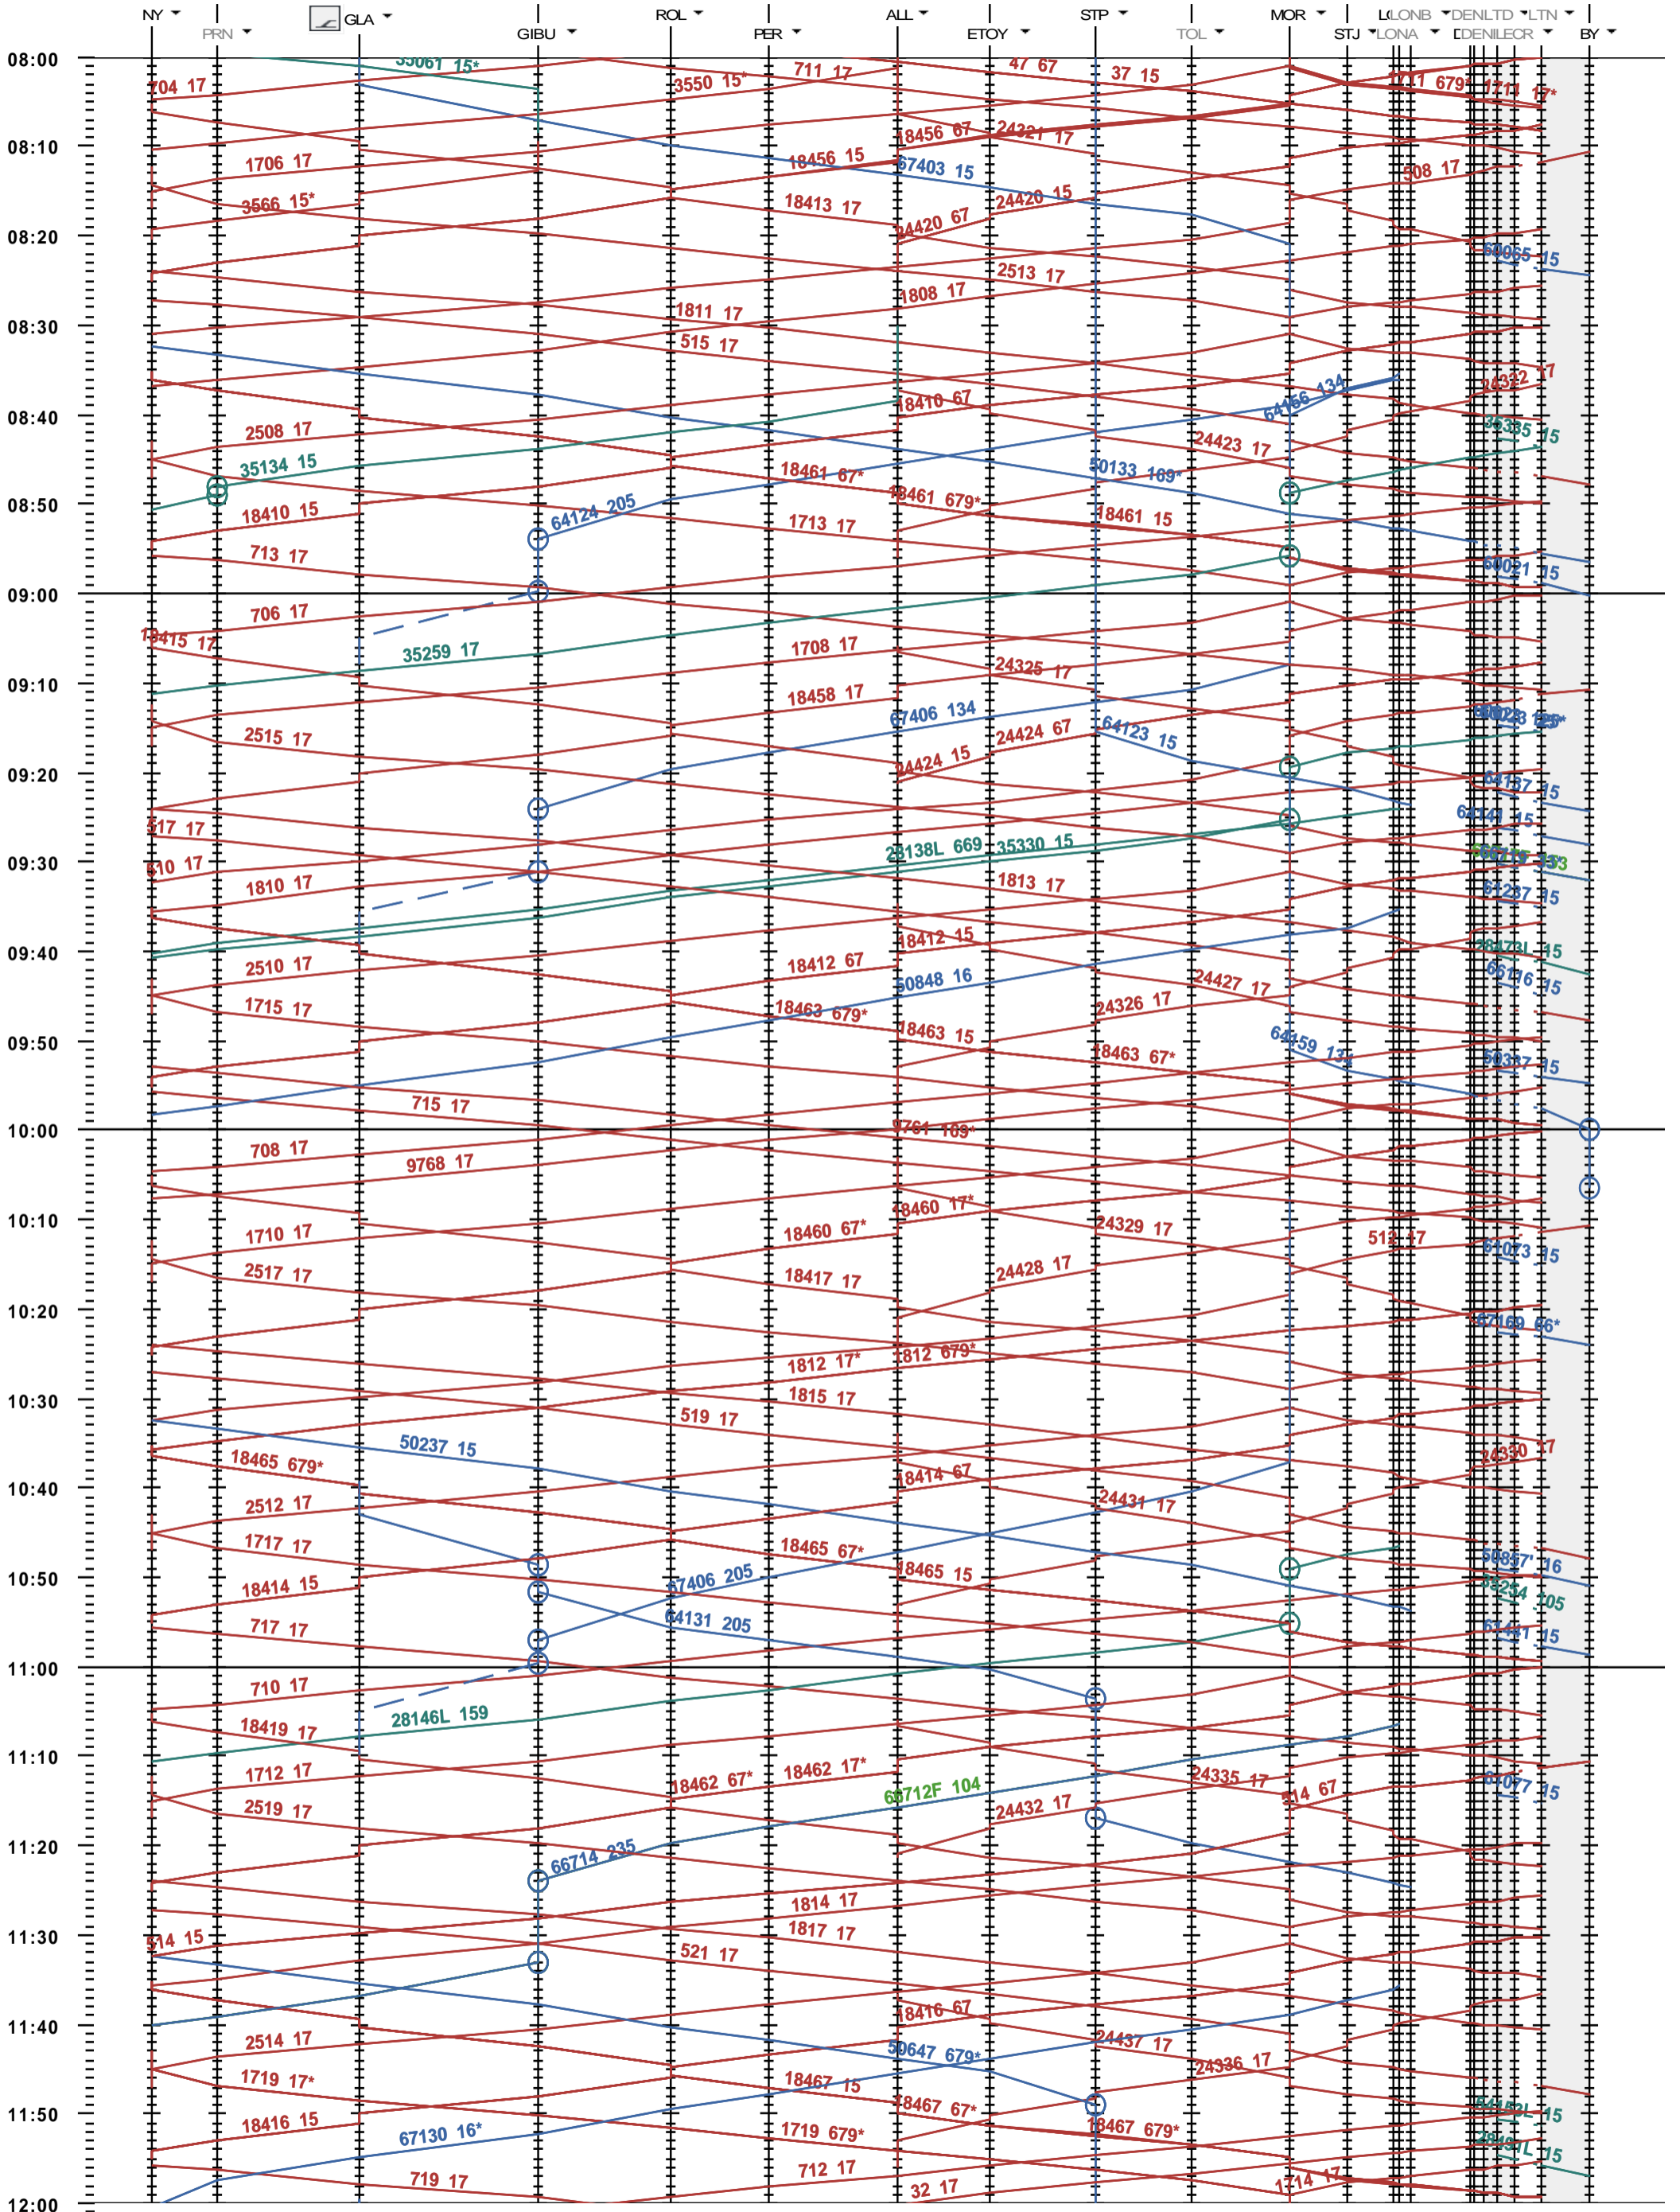

116 - Nyon - Denges A - Lausanne-triage Nord

Fahrplanperiode 2022 (12.12.2021 - 10.12.2022)  
 Update  
 Gültig ab 12.12.2021

116 - Nyon - Denges A - Lausanne-triage Nord

Fahrplanperiode 2022 (12.12.2021 - 10.12.2022)  
 Update  
 Gültig ab 12.12.2021

116 - Nyon - Denges A - Lausanne-triage Nord

Fahrplanperiode 2022 (12.12.2021 - 10.12.2022)  
 Update  
 Gültig ab 12.12.2021