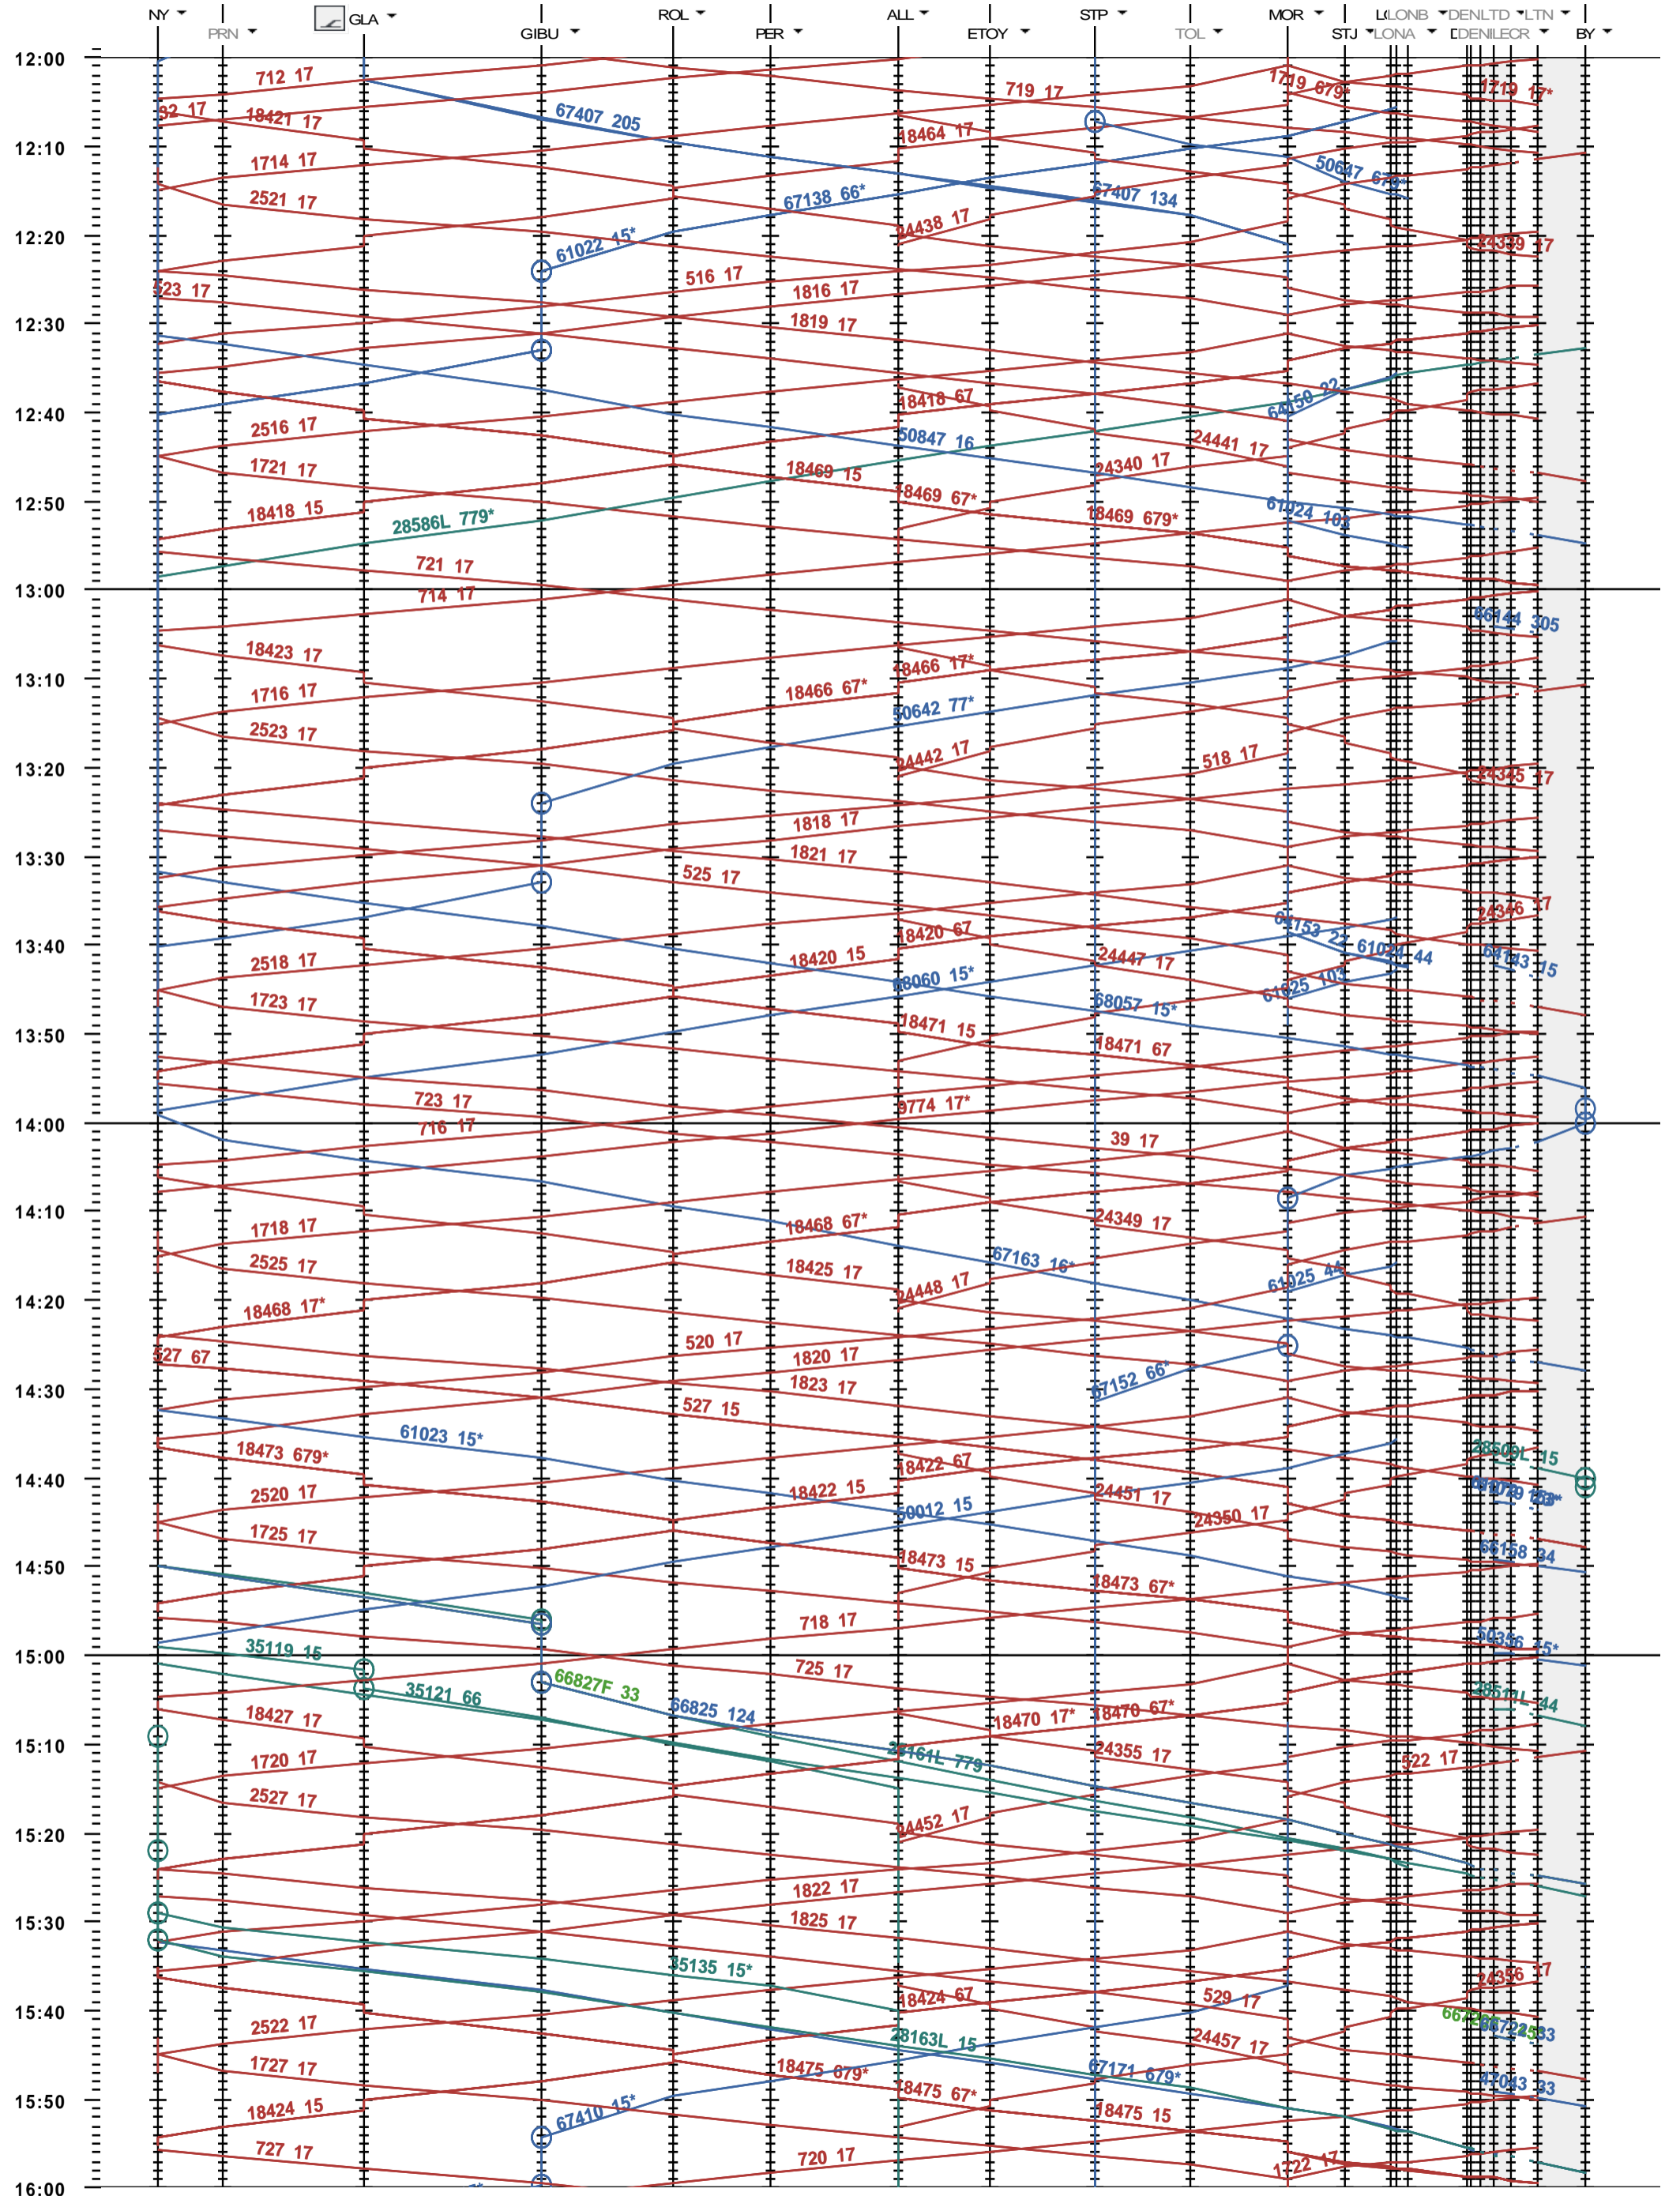

116 - Nyon - Denges A - Lausanne-triage Nord

Fahrplanperiode 2022 (12.12.2021 - 10.12.2022)  
 Update  
 Gültig ab 12.12.2021

116 - Nyon - Denges A - Lausanne-triage Nord

Fahrplanperiode 2022 (12.12.2021 - 10.12.2022)  
 Update  
 Gültig ab 12.12.2021

116 - Nyon - Denges A - Lausanne-triage Nord

Fahrplanperiode 2022 (12.12.2021 - 10.12.2022)  
 Update  
 Gültig ab 12.12.2021