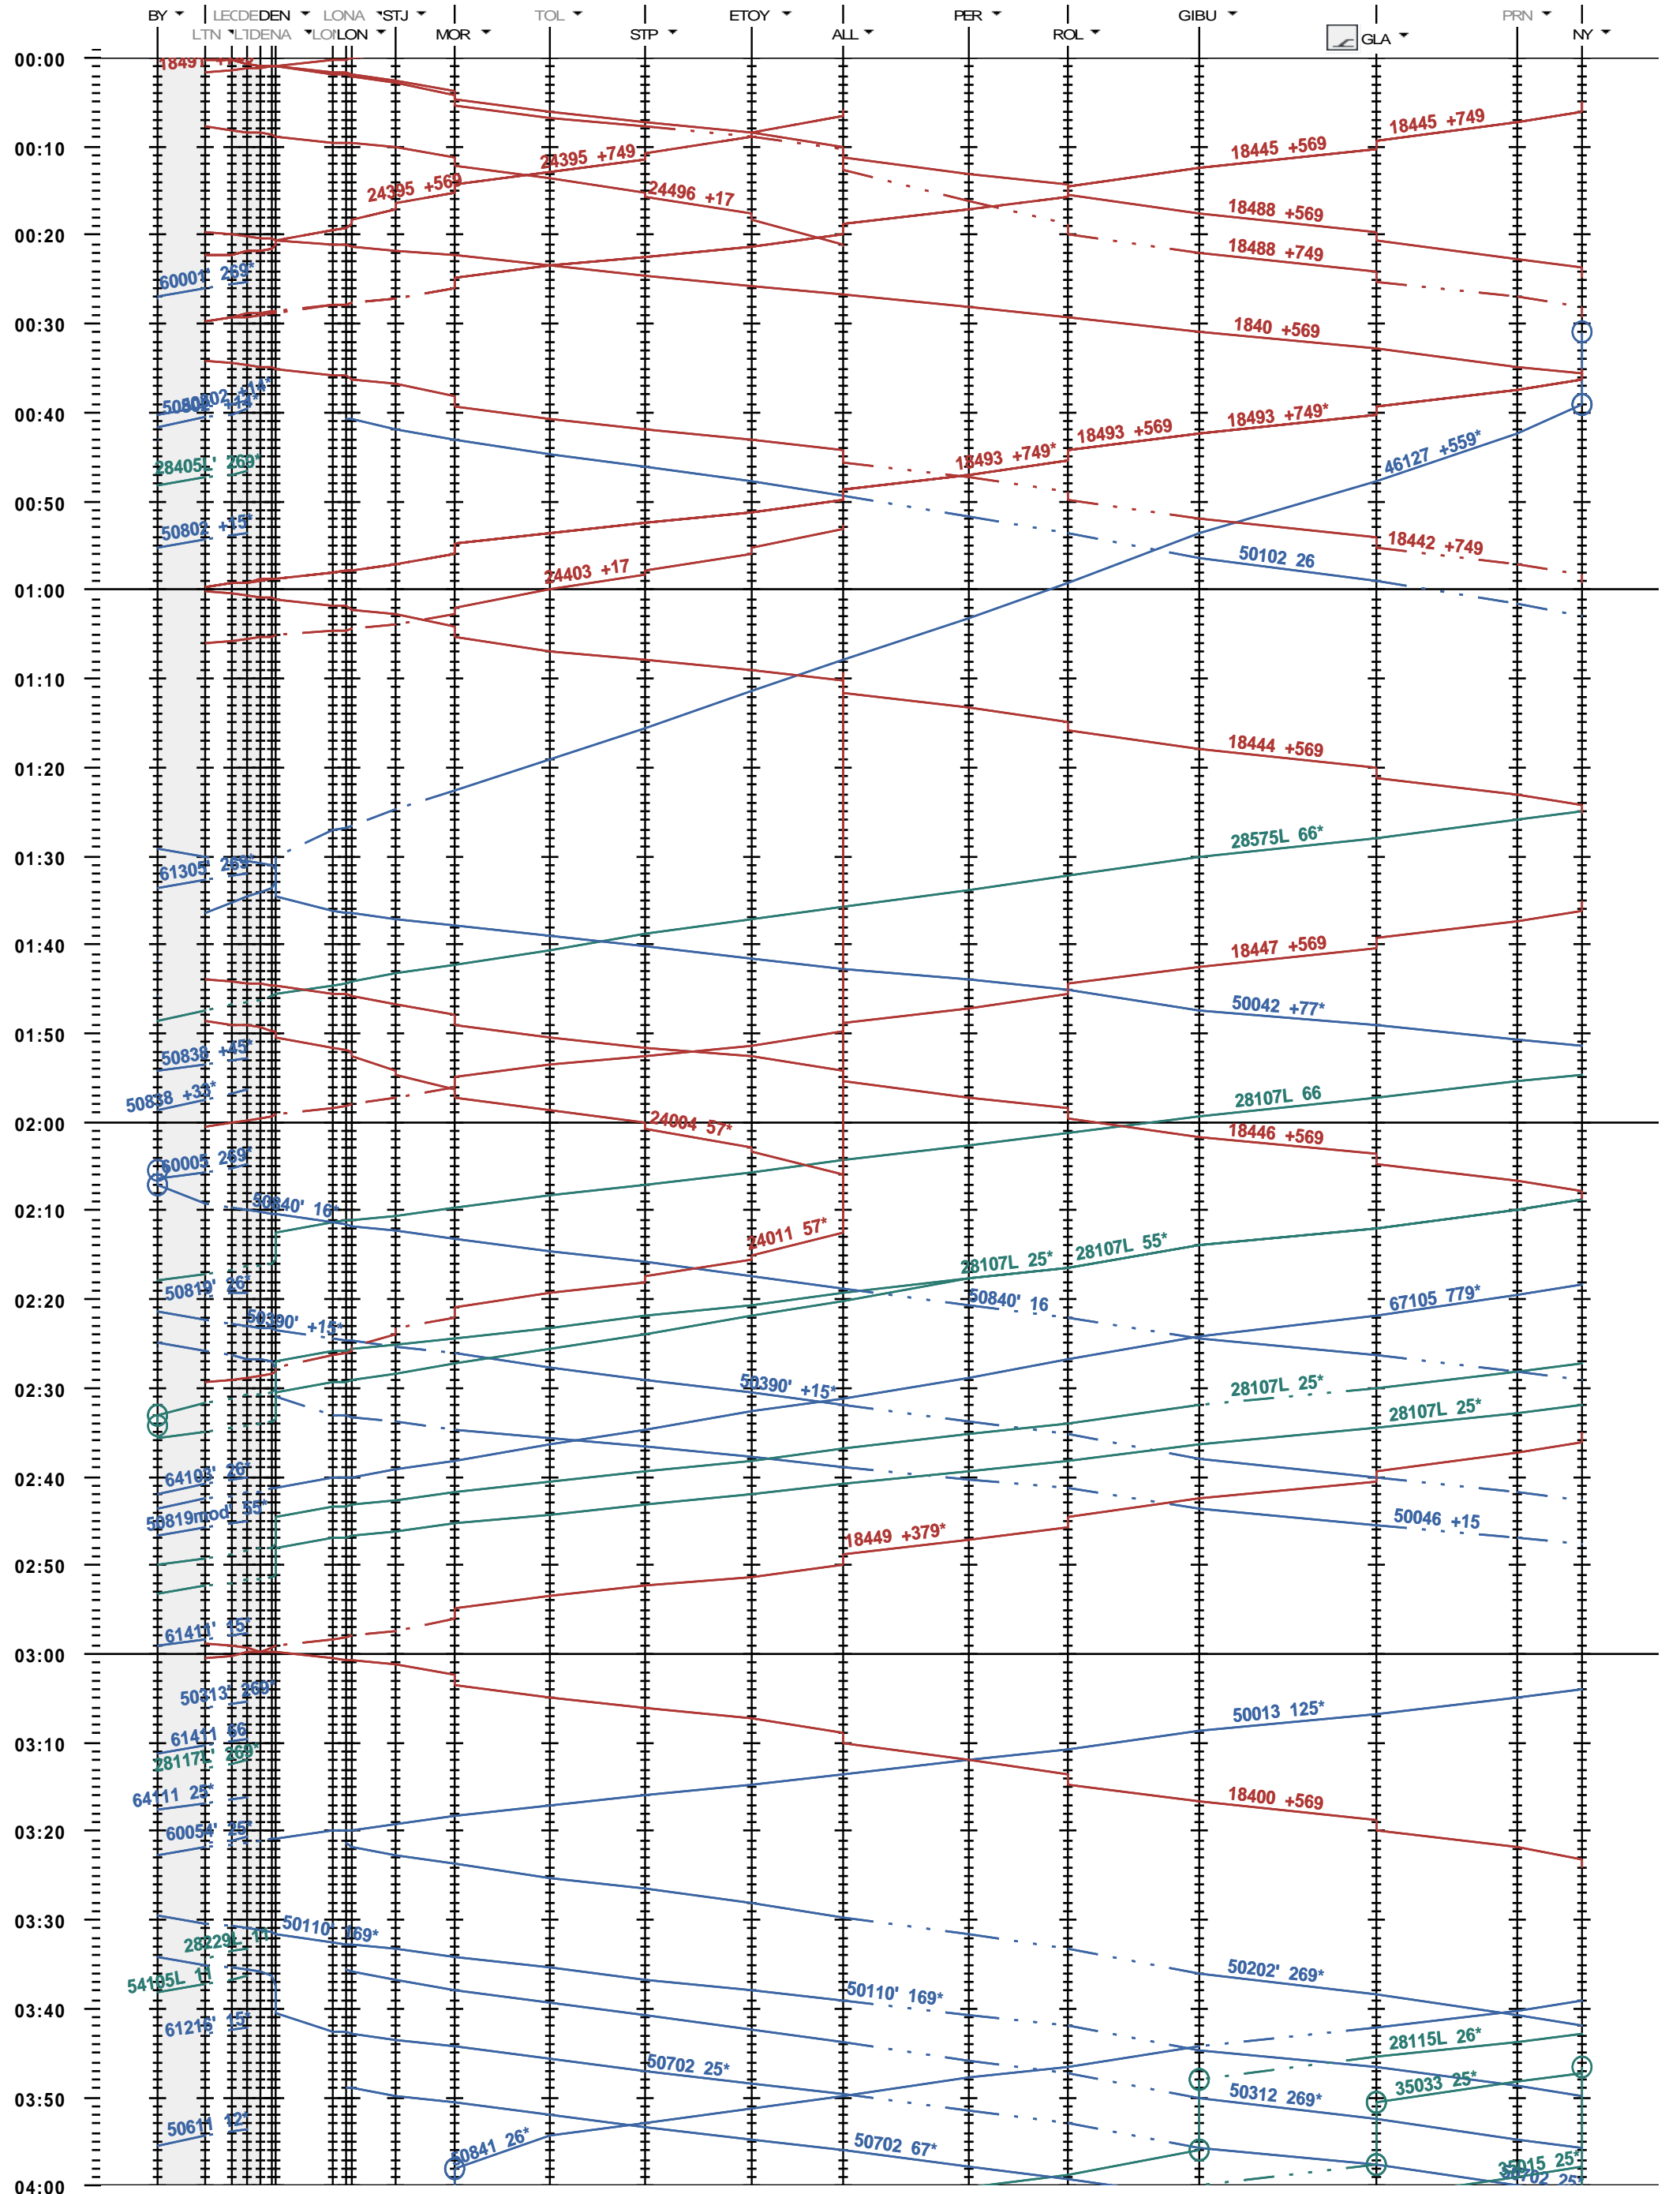

117 - Lausanne-triage Nord - Denges - Nyon

Fahrplanperiode 2022 (12.12.2021 - 10.12.2022)
 Update
 Gültig ab 12.12.2021

117 - Lausanne-triage Nord - Denges - Nyon

Fahrplanperiode 2022 (12.12.2021 - 10.12.2022)
 Update
 Gültig ab 12.12.2021