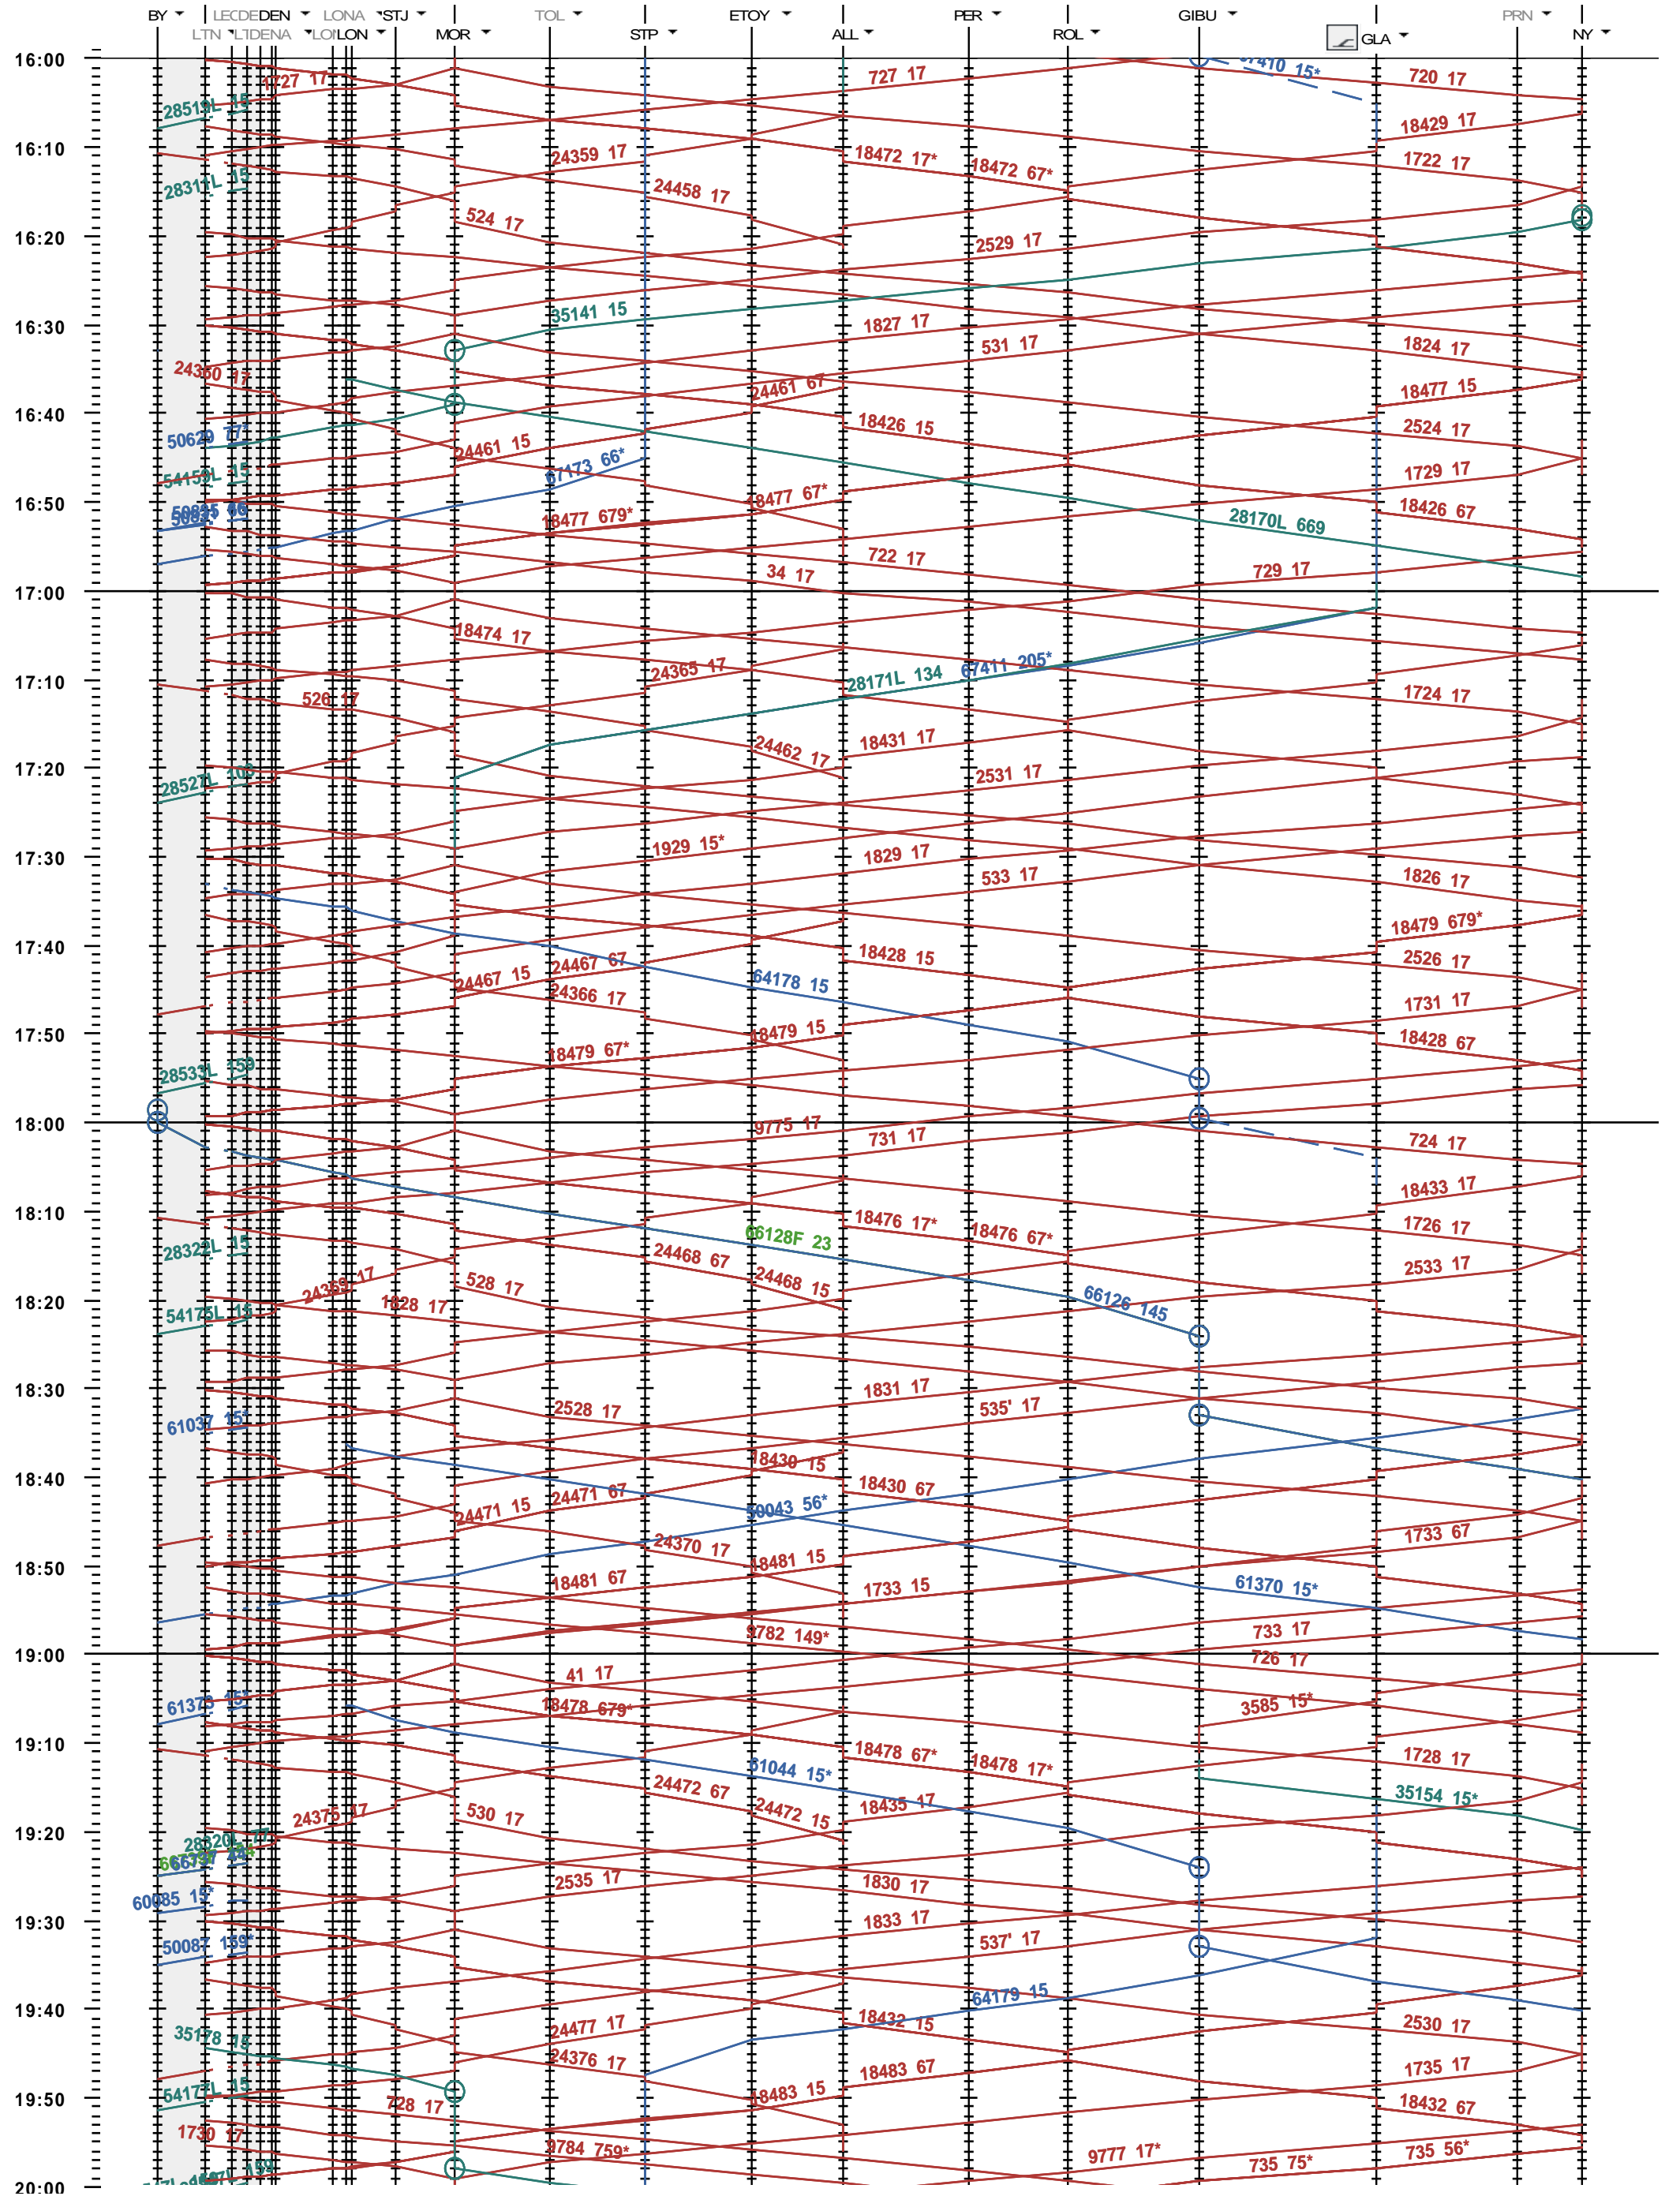

117 - Lausanne-triage Nord - Denges - Nyon

Fahrplanperiode 2022 (12.12.2021 - 10.12.2022)
 Update
 Gültig ab 12.12.2021

117 - Lausanne-triage Nord - Denges - Nyon

Fahrplanperiode 2022 (12.12.2021 - 10.12.2022)
 Update
 Gültig ab 12.12.2021