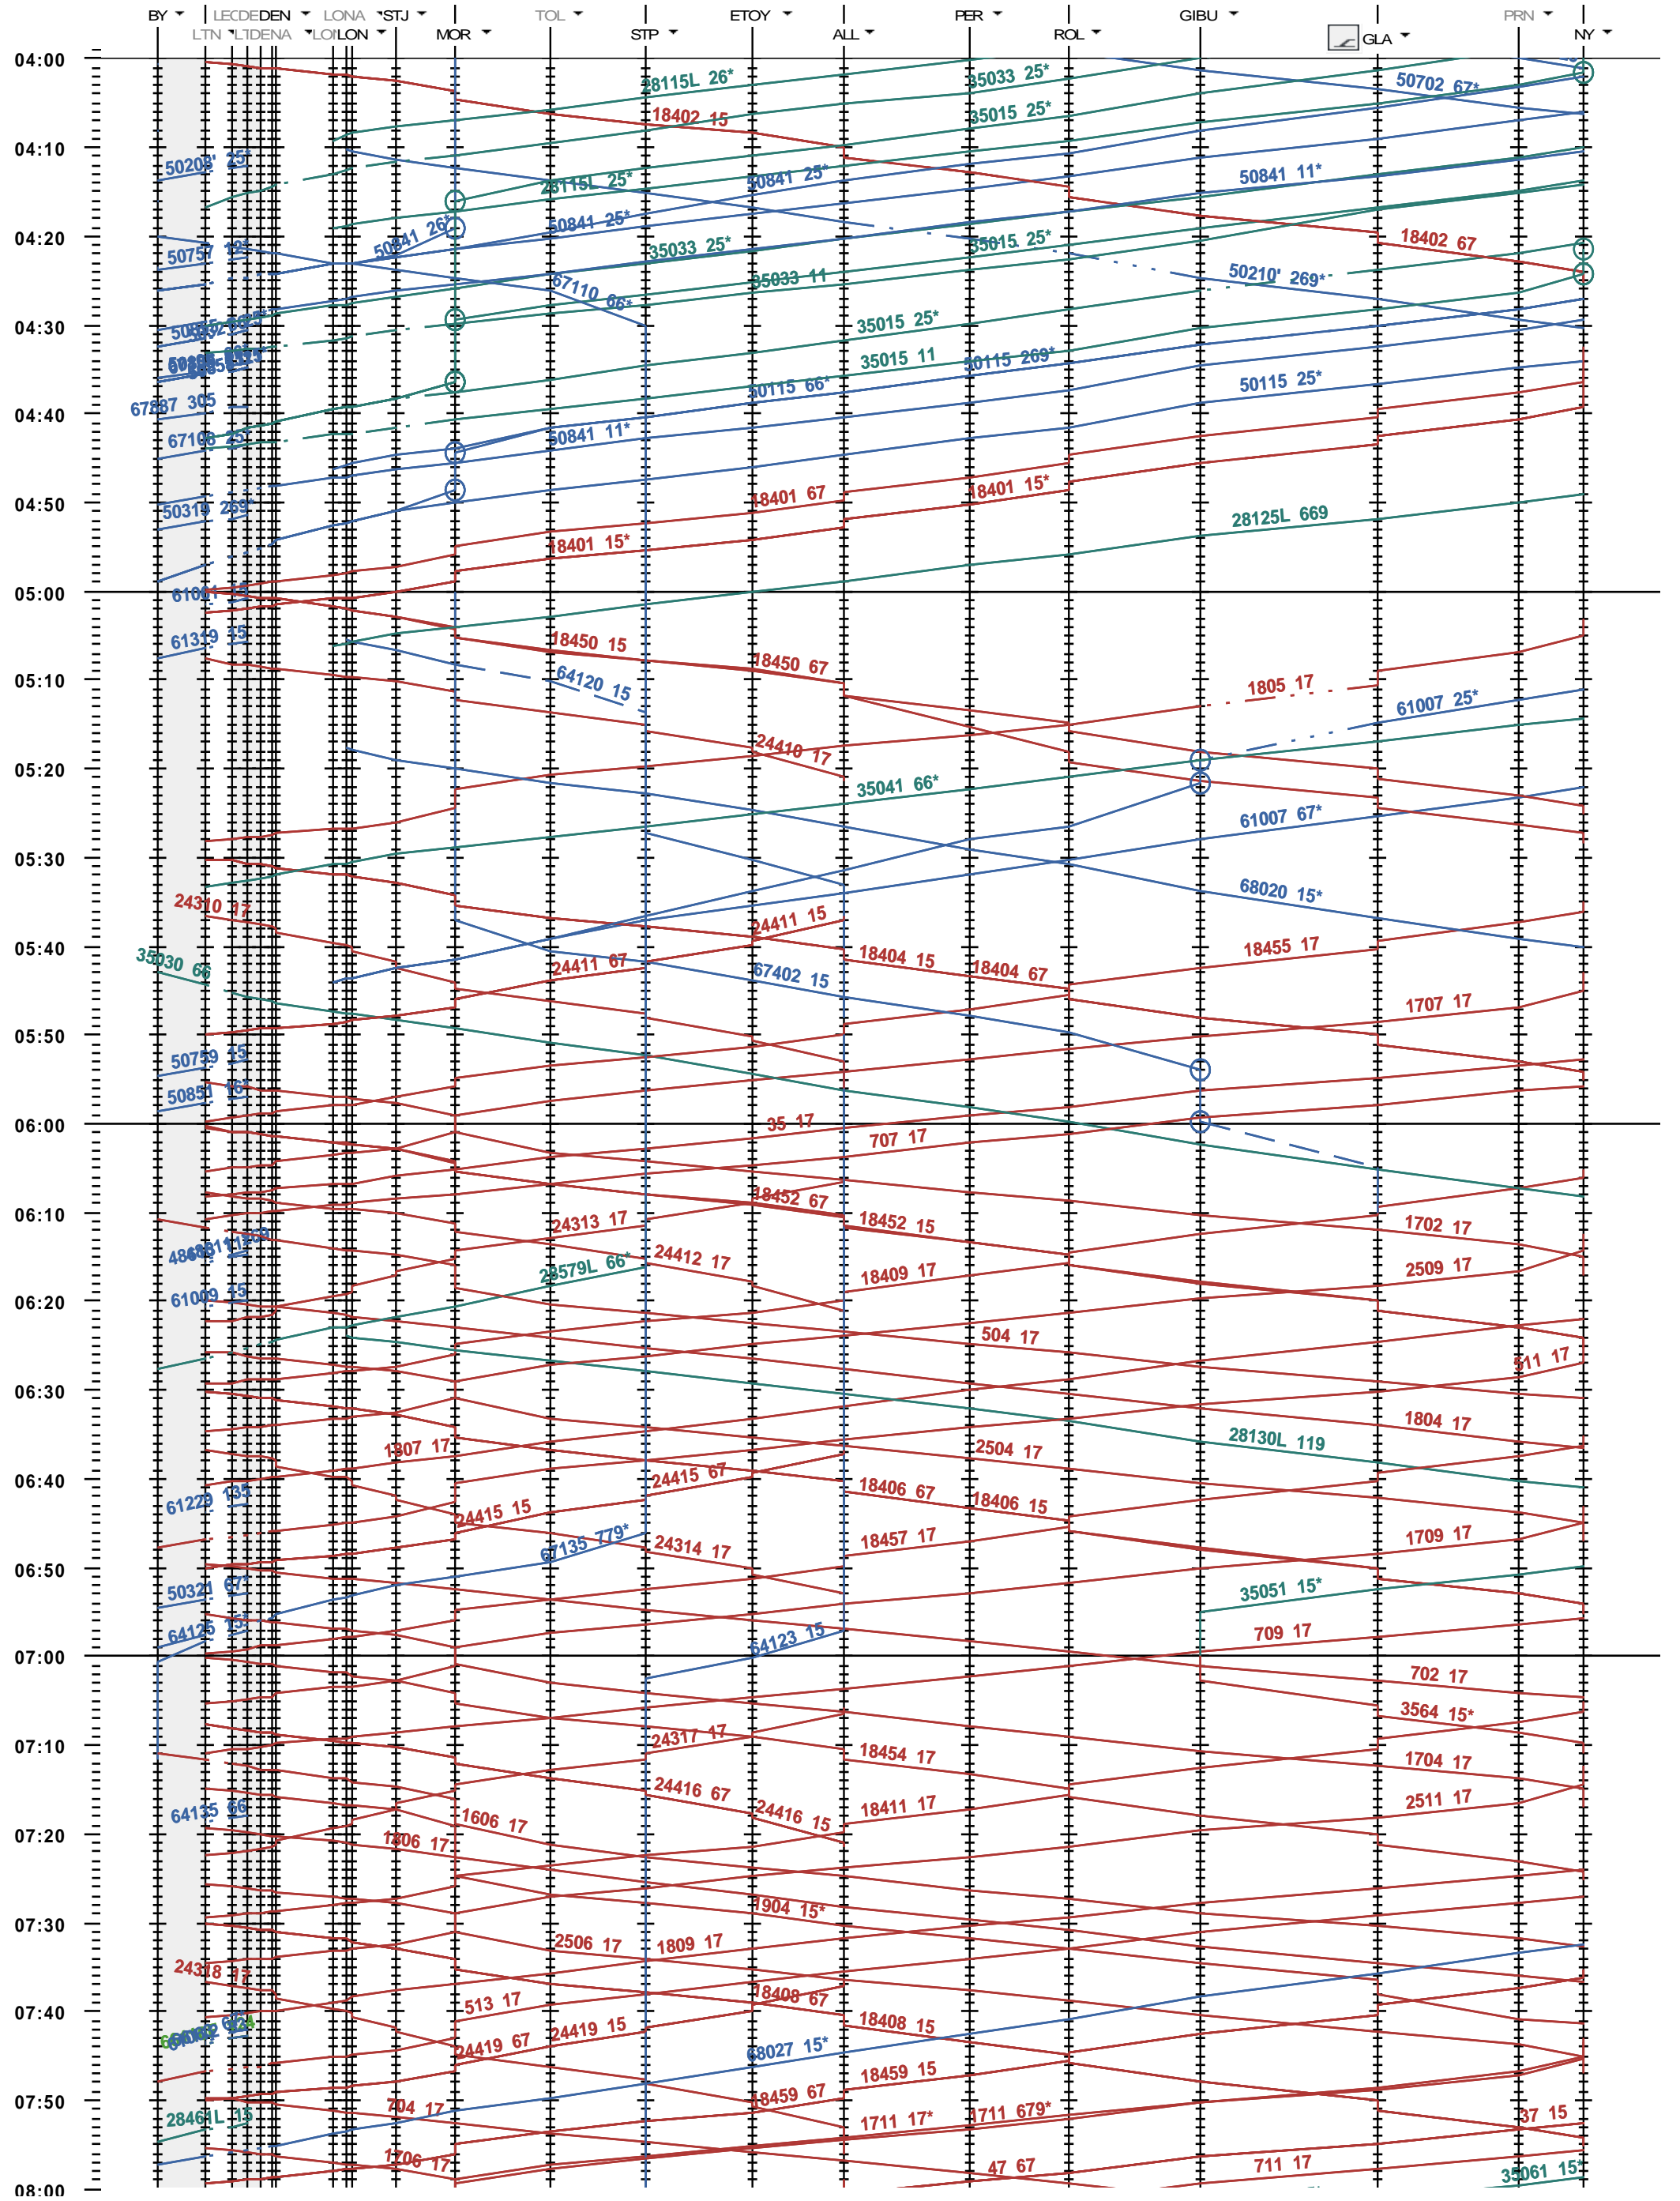

117 - Lausanne-triage Nord - Denges - Nyon

Fahrplanperiode 2022 (12.12.2021 - 10.12.2022)
 Update
 Gültig ab 12.12.2021

117 - Lausanne-triage Nord - Denges - Nyon

Fahrplanperiode 2022 (12.12.2021 - 10.12.2022)
 Update
 Gültig ab 12.12.2021