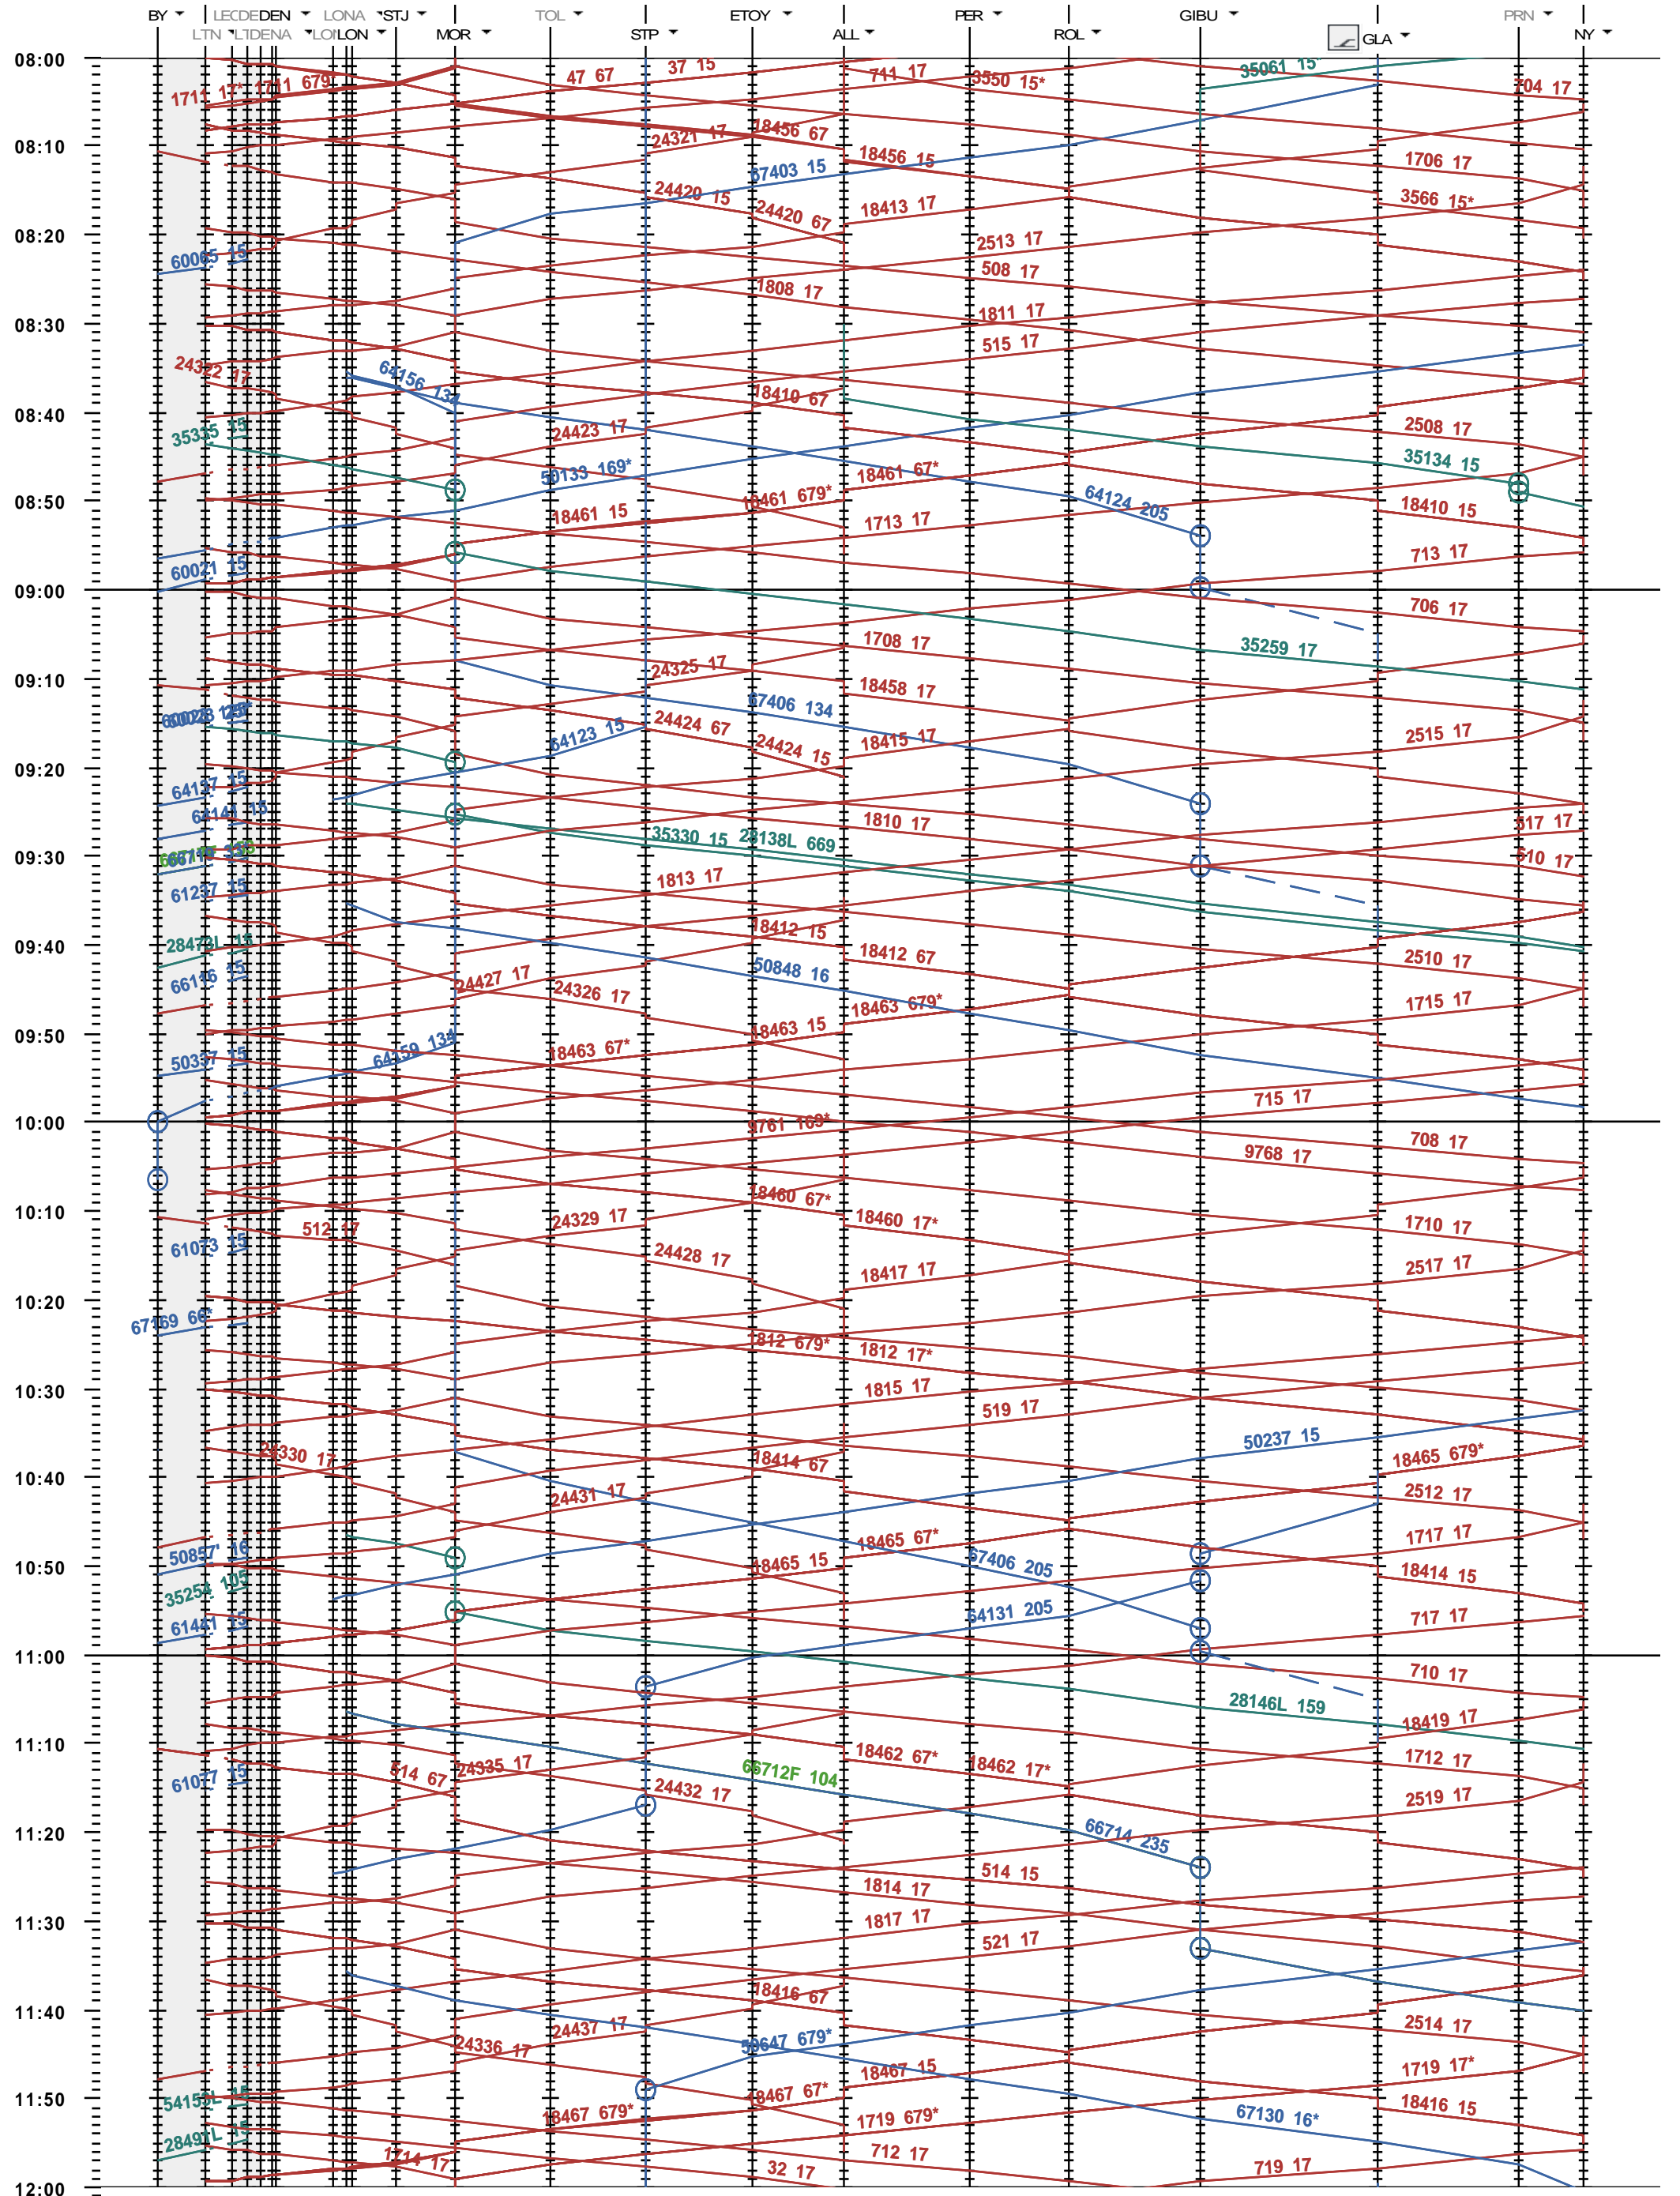

117 - Lausanne-triage Nord - Denges - Nyon

Fahrplanperiode 2022 (12.12.2021 - 10.12.2022)
 Update
 Gültig ab 12.12.2021

117 - Lausanne-triage Nord - Denges - Nyon

Fahrplanperiode 2022 (12.12.2021 - 10.12.2022)
 Update
 Gültig ab 12.12.2021