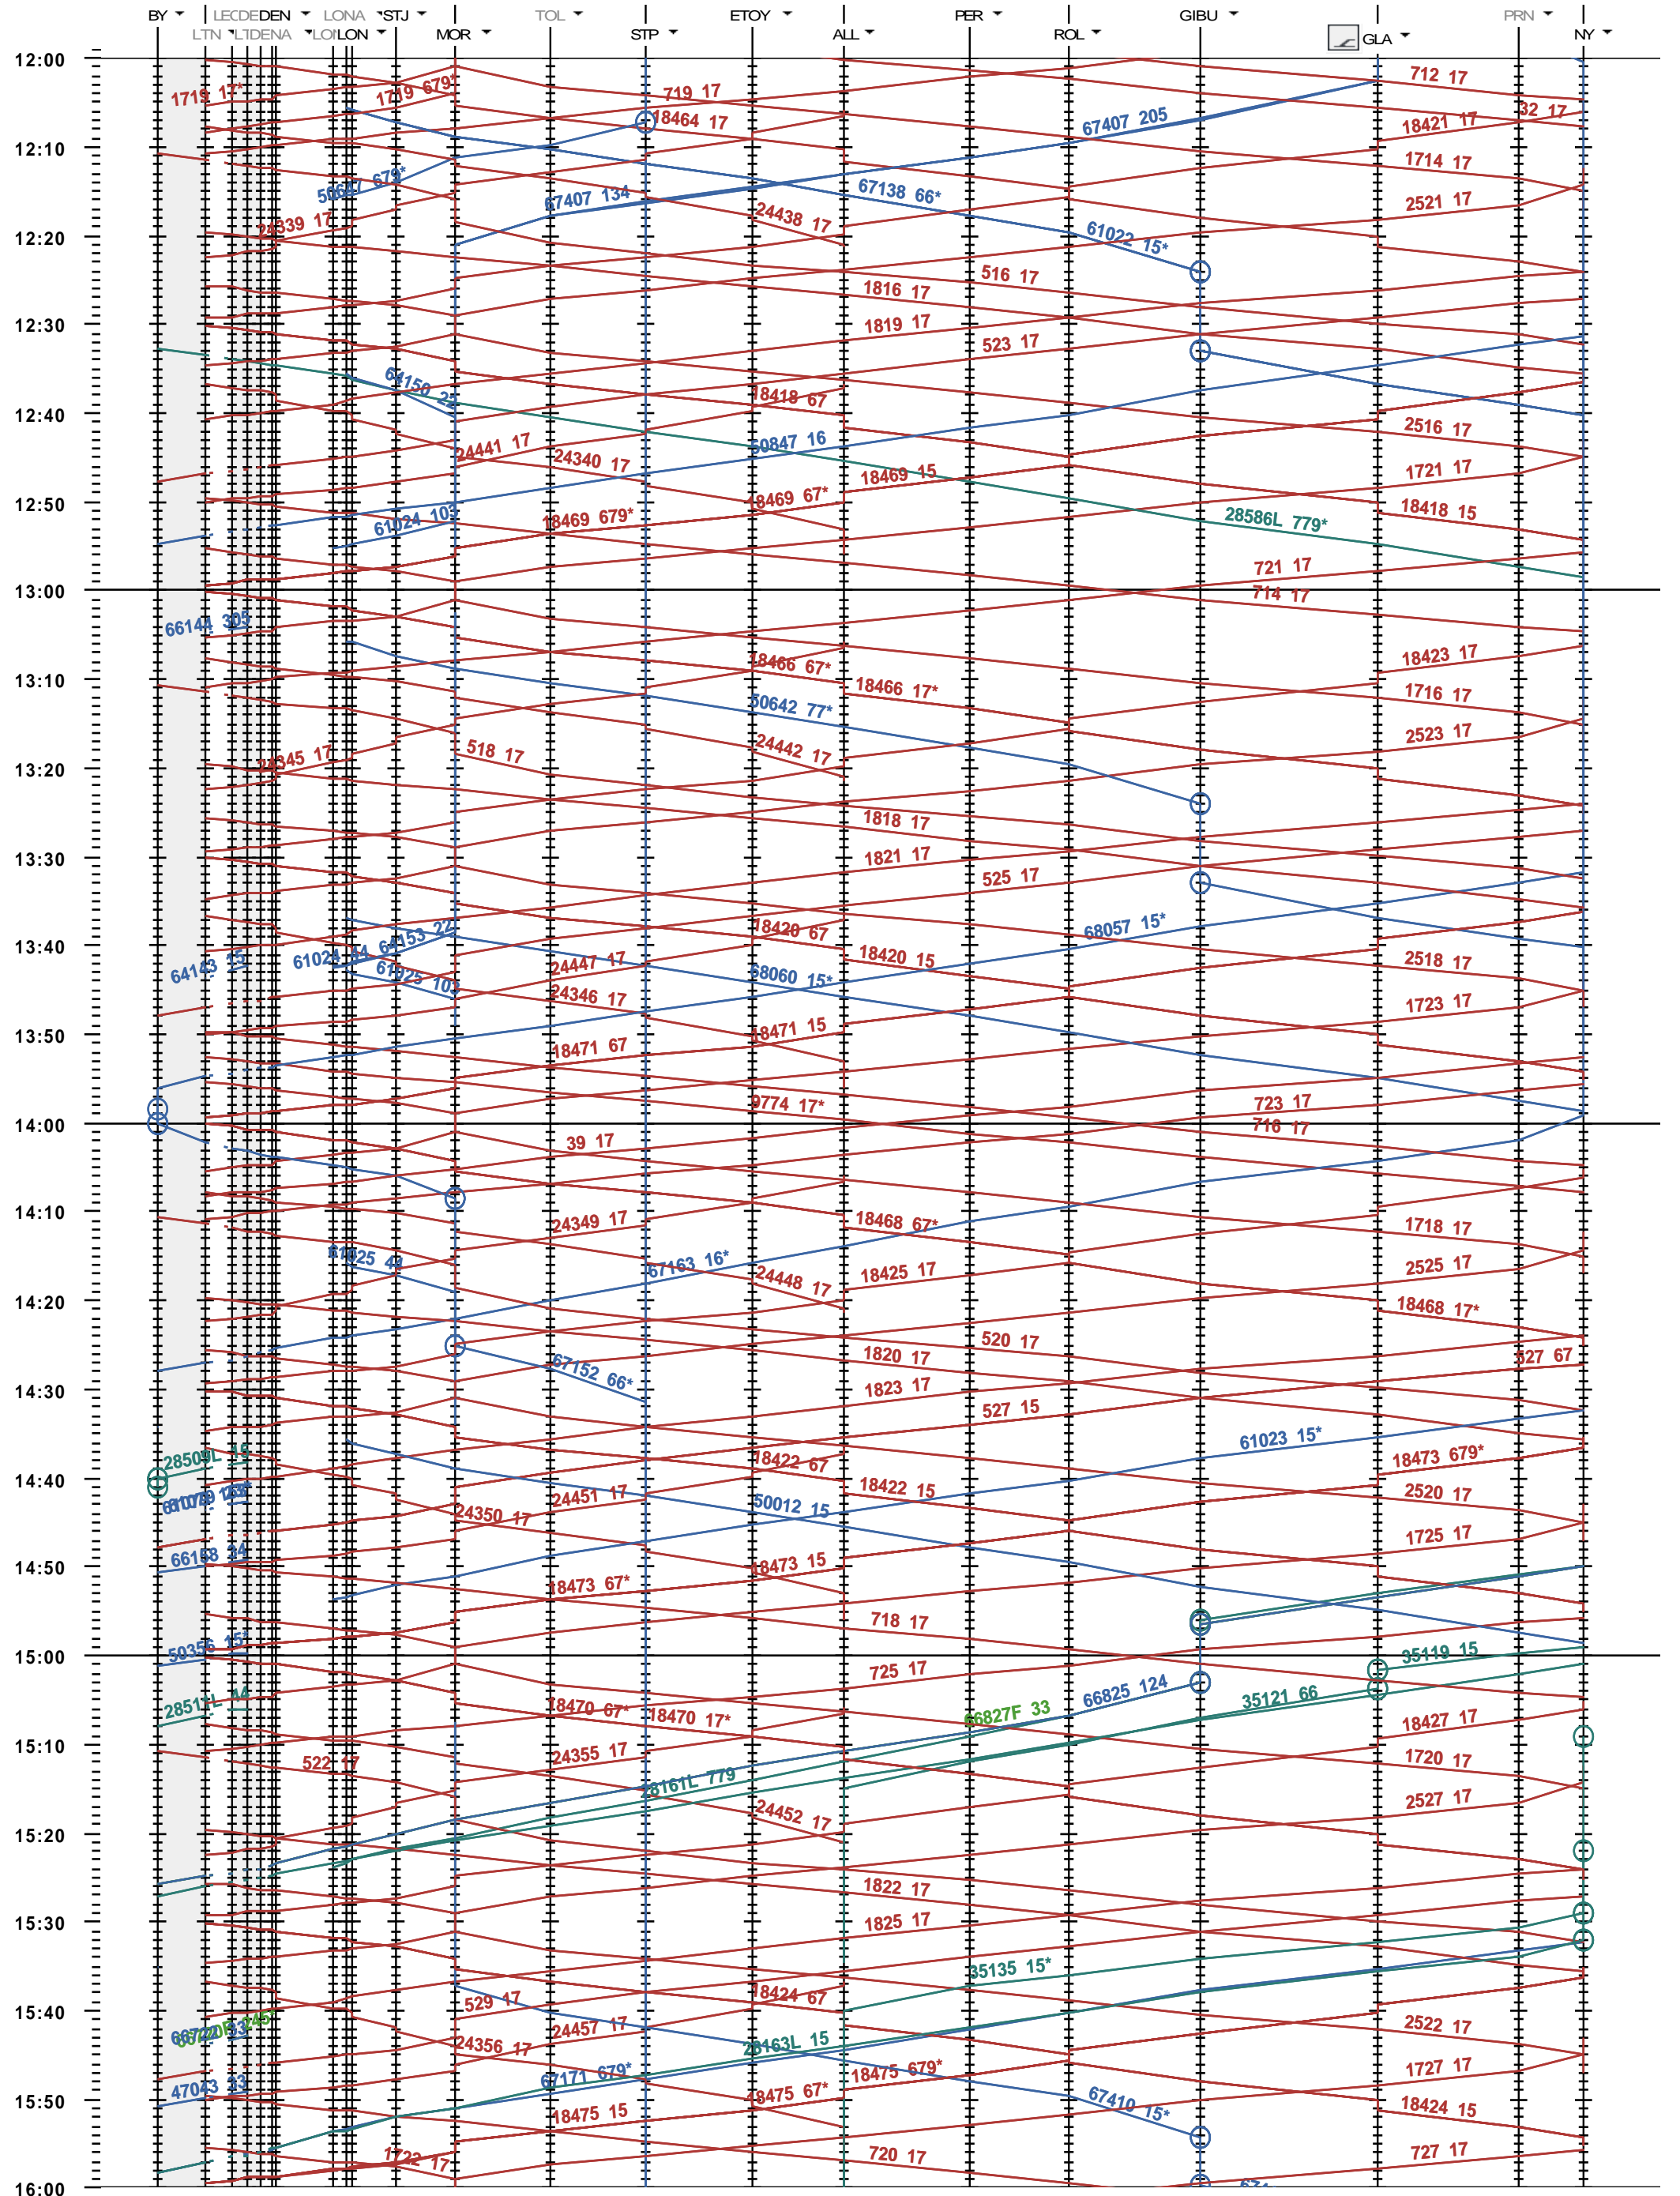

117 - Lausanne-triage Nord - Denges - Nyon

Fahrplanperiode 2022 (12.12.2021 - 10.12.2022)
 Update
 Gültig ab 12.12.2021

117 - Lausanne-triage Nord - Denges - Nyon

Fahrplanperiode 2022 (12.12.2021 - 10.12.2022)
 Update
 Gültig ab 12.12.2021