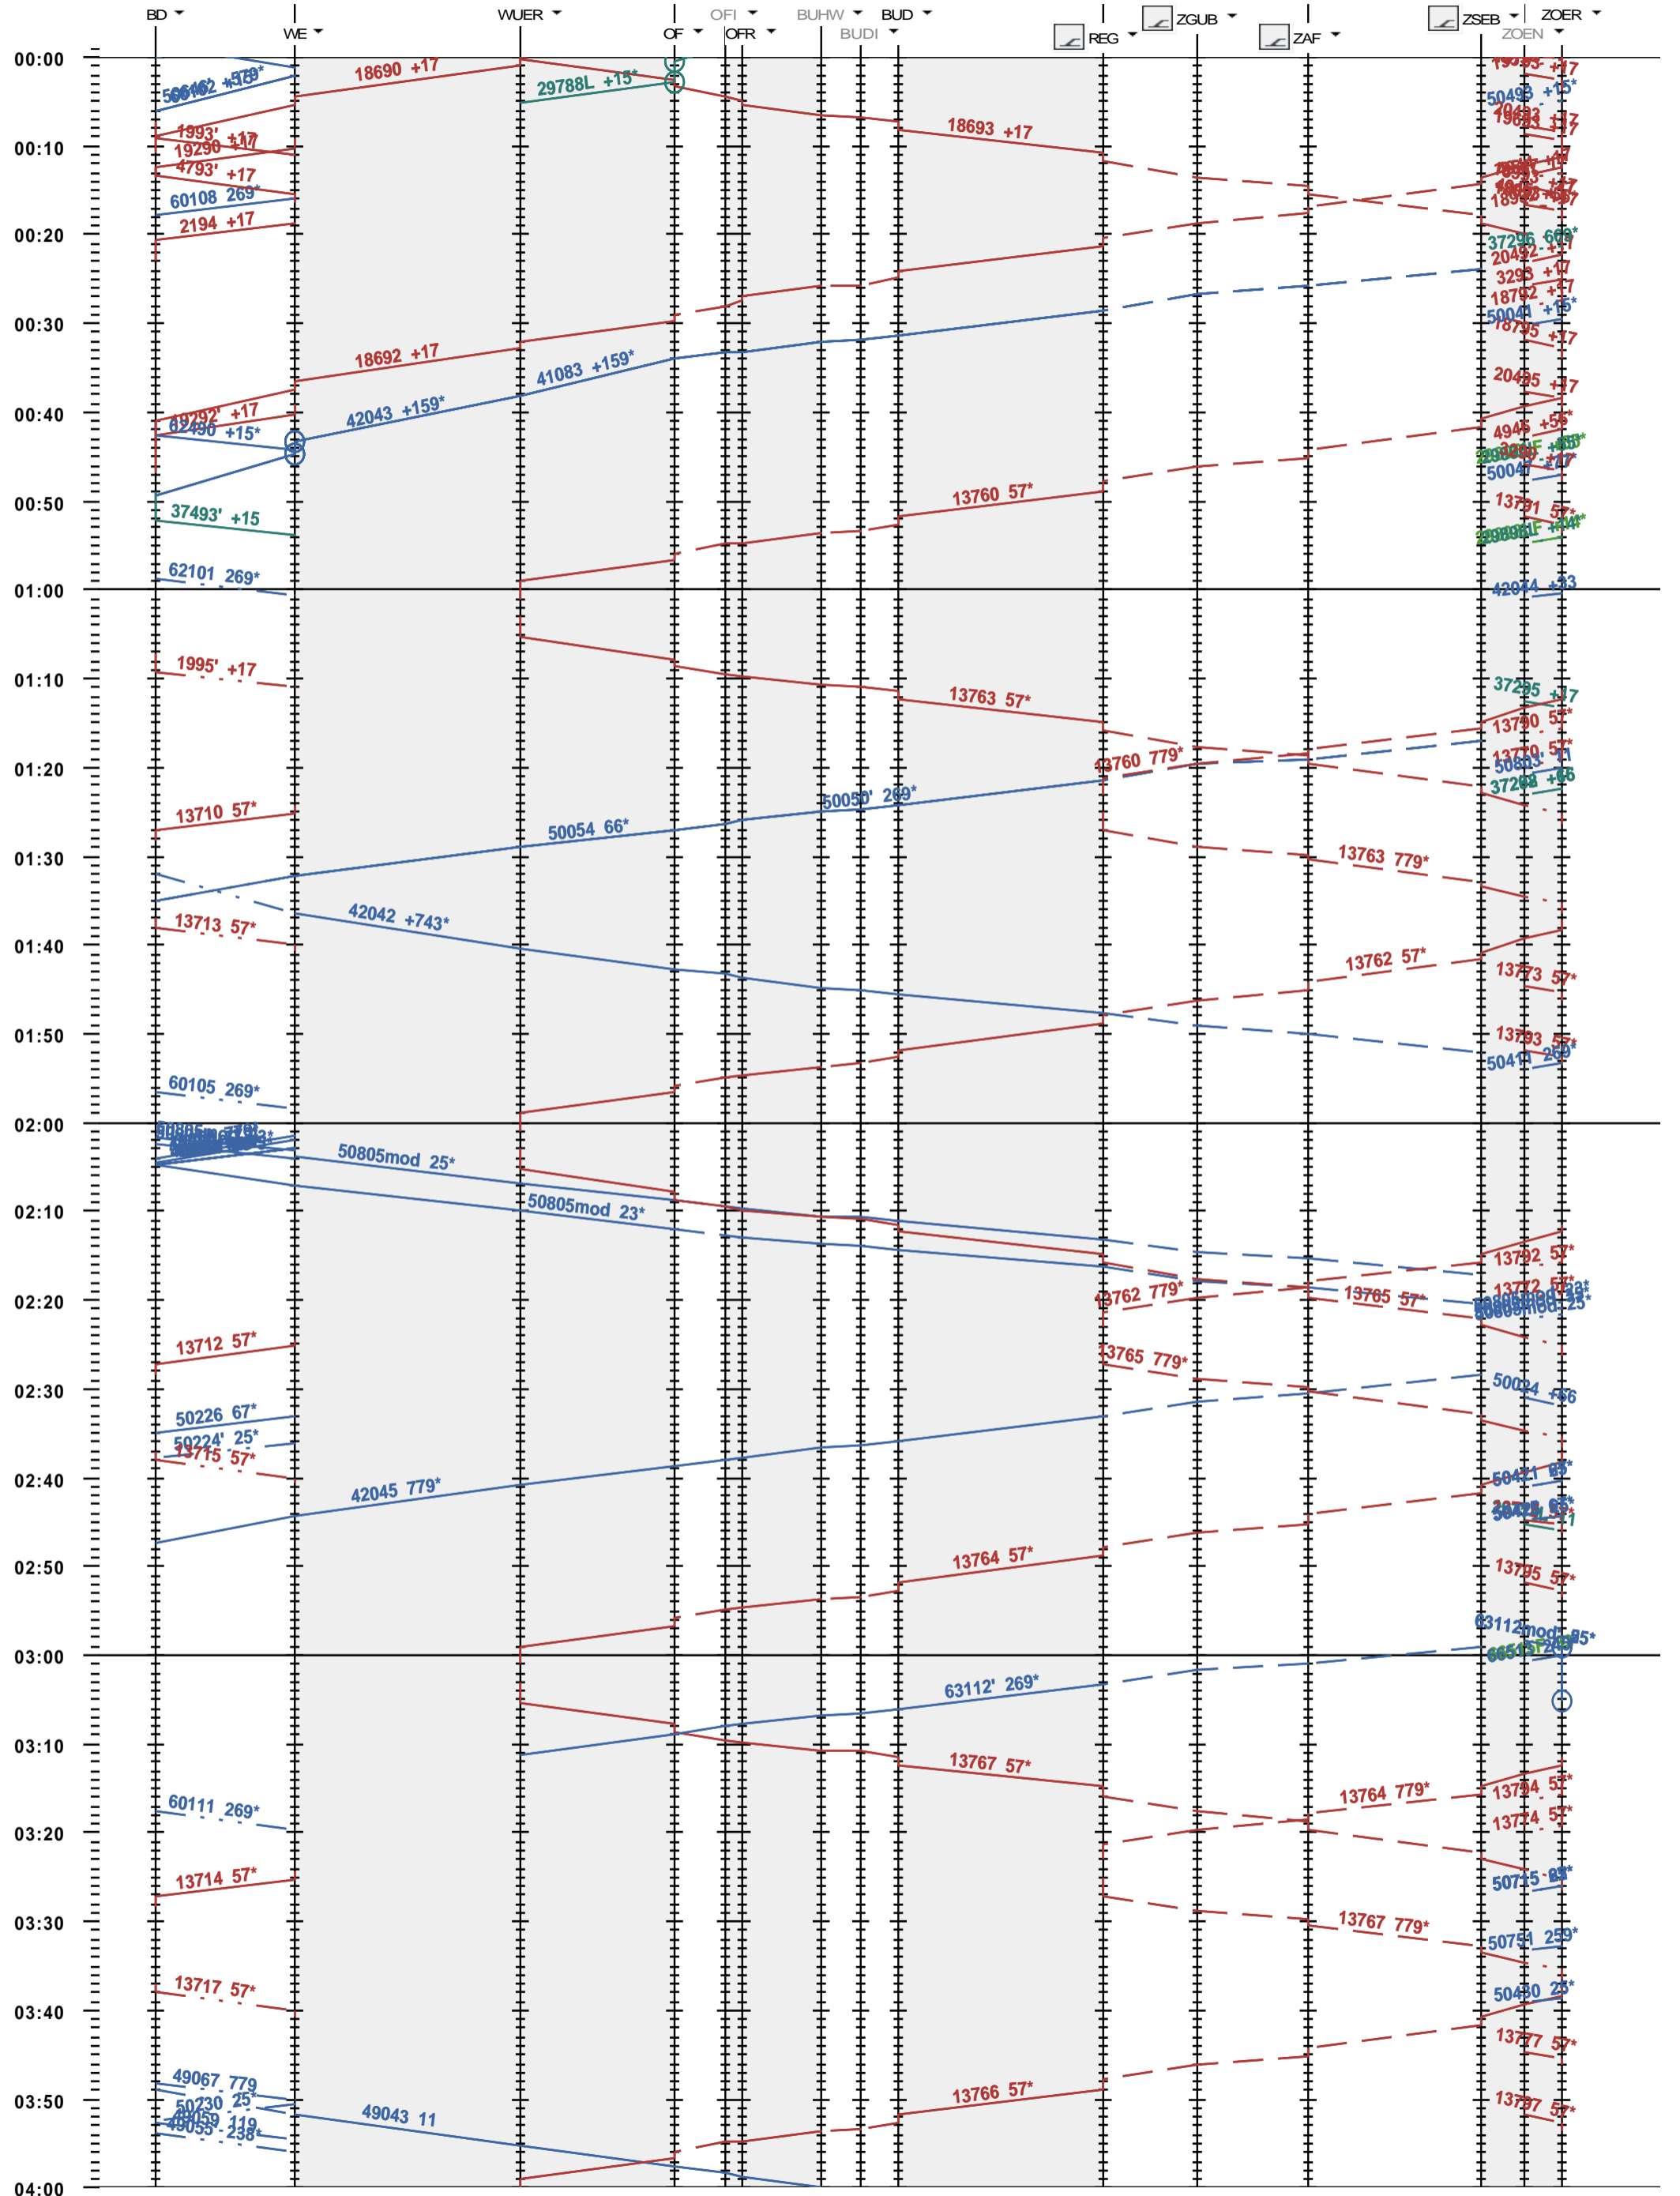

171 - Baden - Regensdorf - Zürich Oerlikon

Fahrplanperiode 2022 (12.12.2021 - 10.12.2022)
 Update
 Gültig ab 12.12.2021

171 - Baden - Regensdorf - Zürich Oerlikon

Fahrplanperiode 2022 (12.12.2021 - 10.12.2022)
 Update
 Gültig ab 12.12.2021