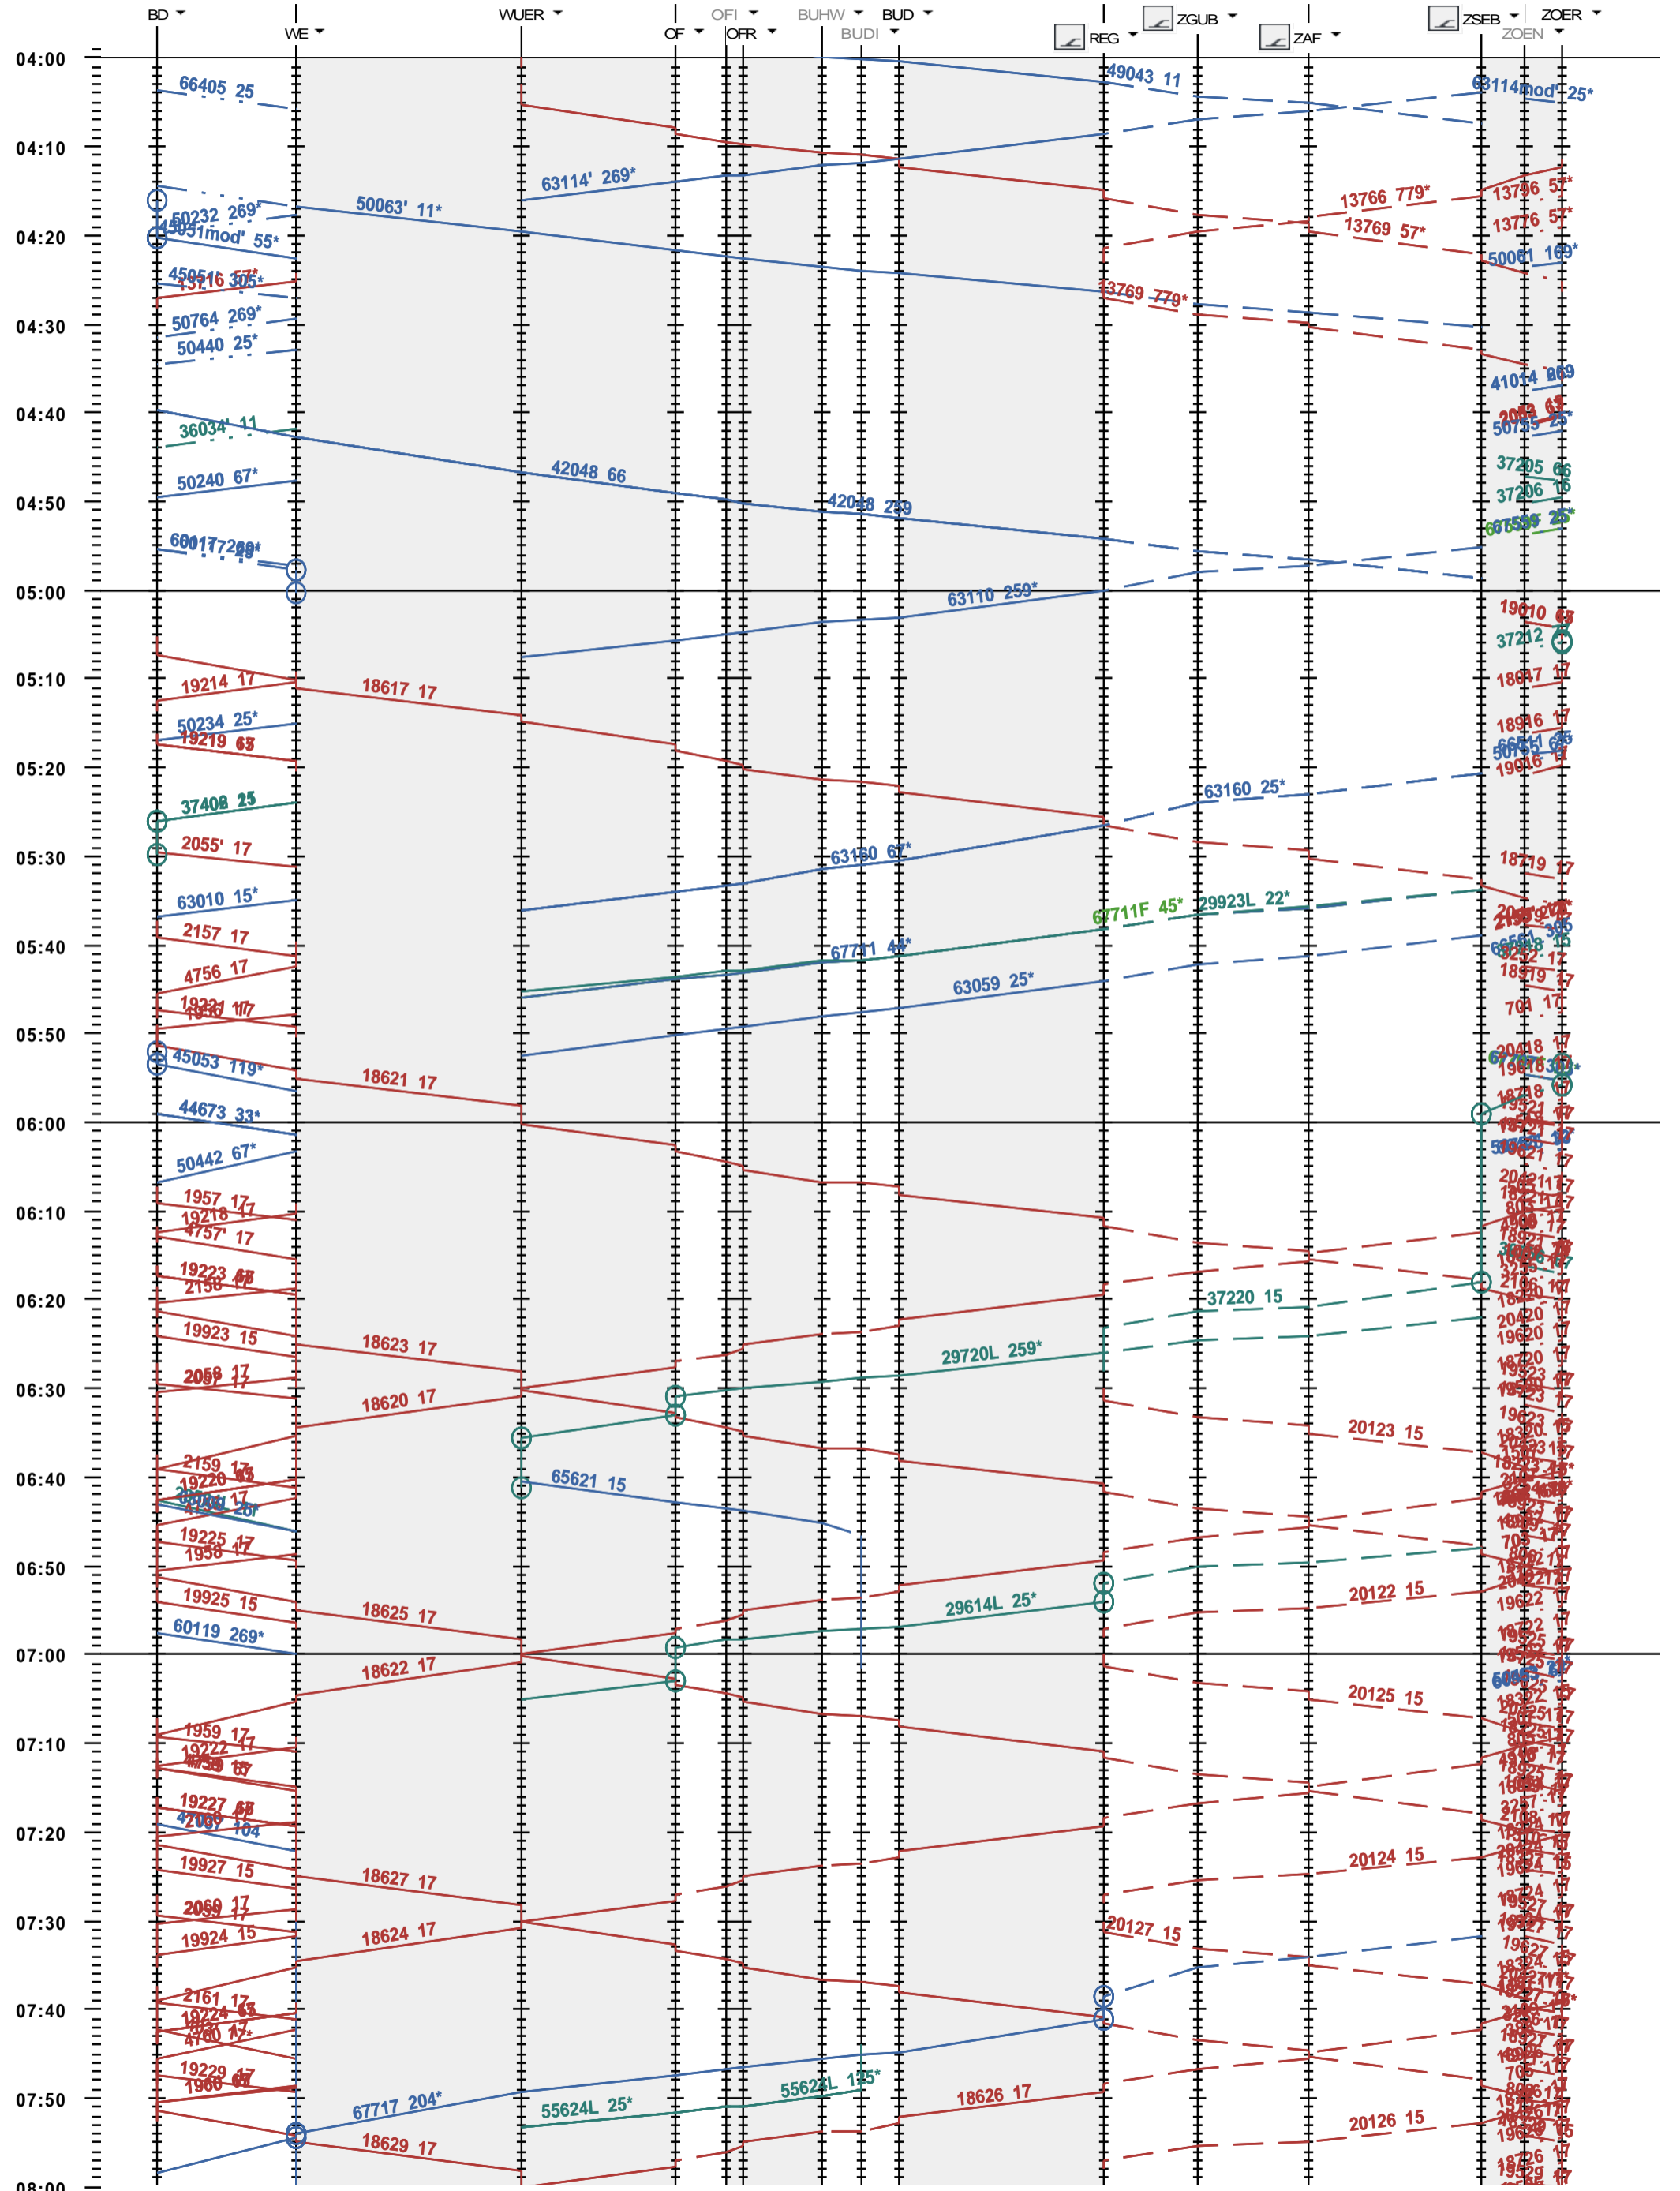

171 - Baden - Regensdorf - Zürich Oerlikon

Fahrplanperiode 2022 (12.12.2021 - 10.12.2022)
 Update
 Gültig ab 12.12.2021

171 - Baden - Regensdorf - Zürich Oerlikon

Fahrplanperiode 2022 (12.12.2021 - 10.12.2022)
 Update
 Gültig ab 12.12.2021