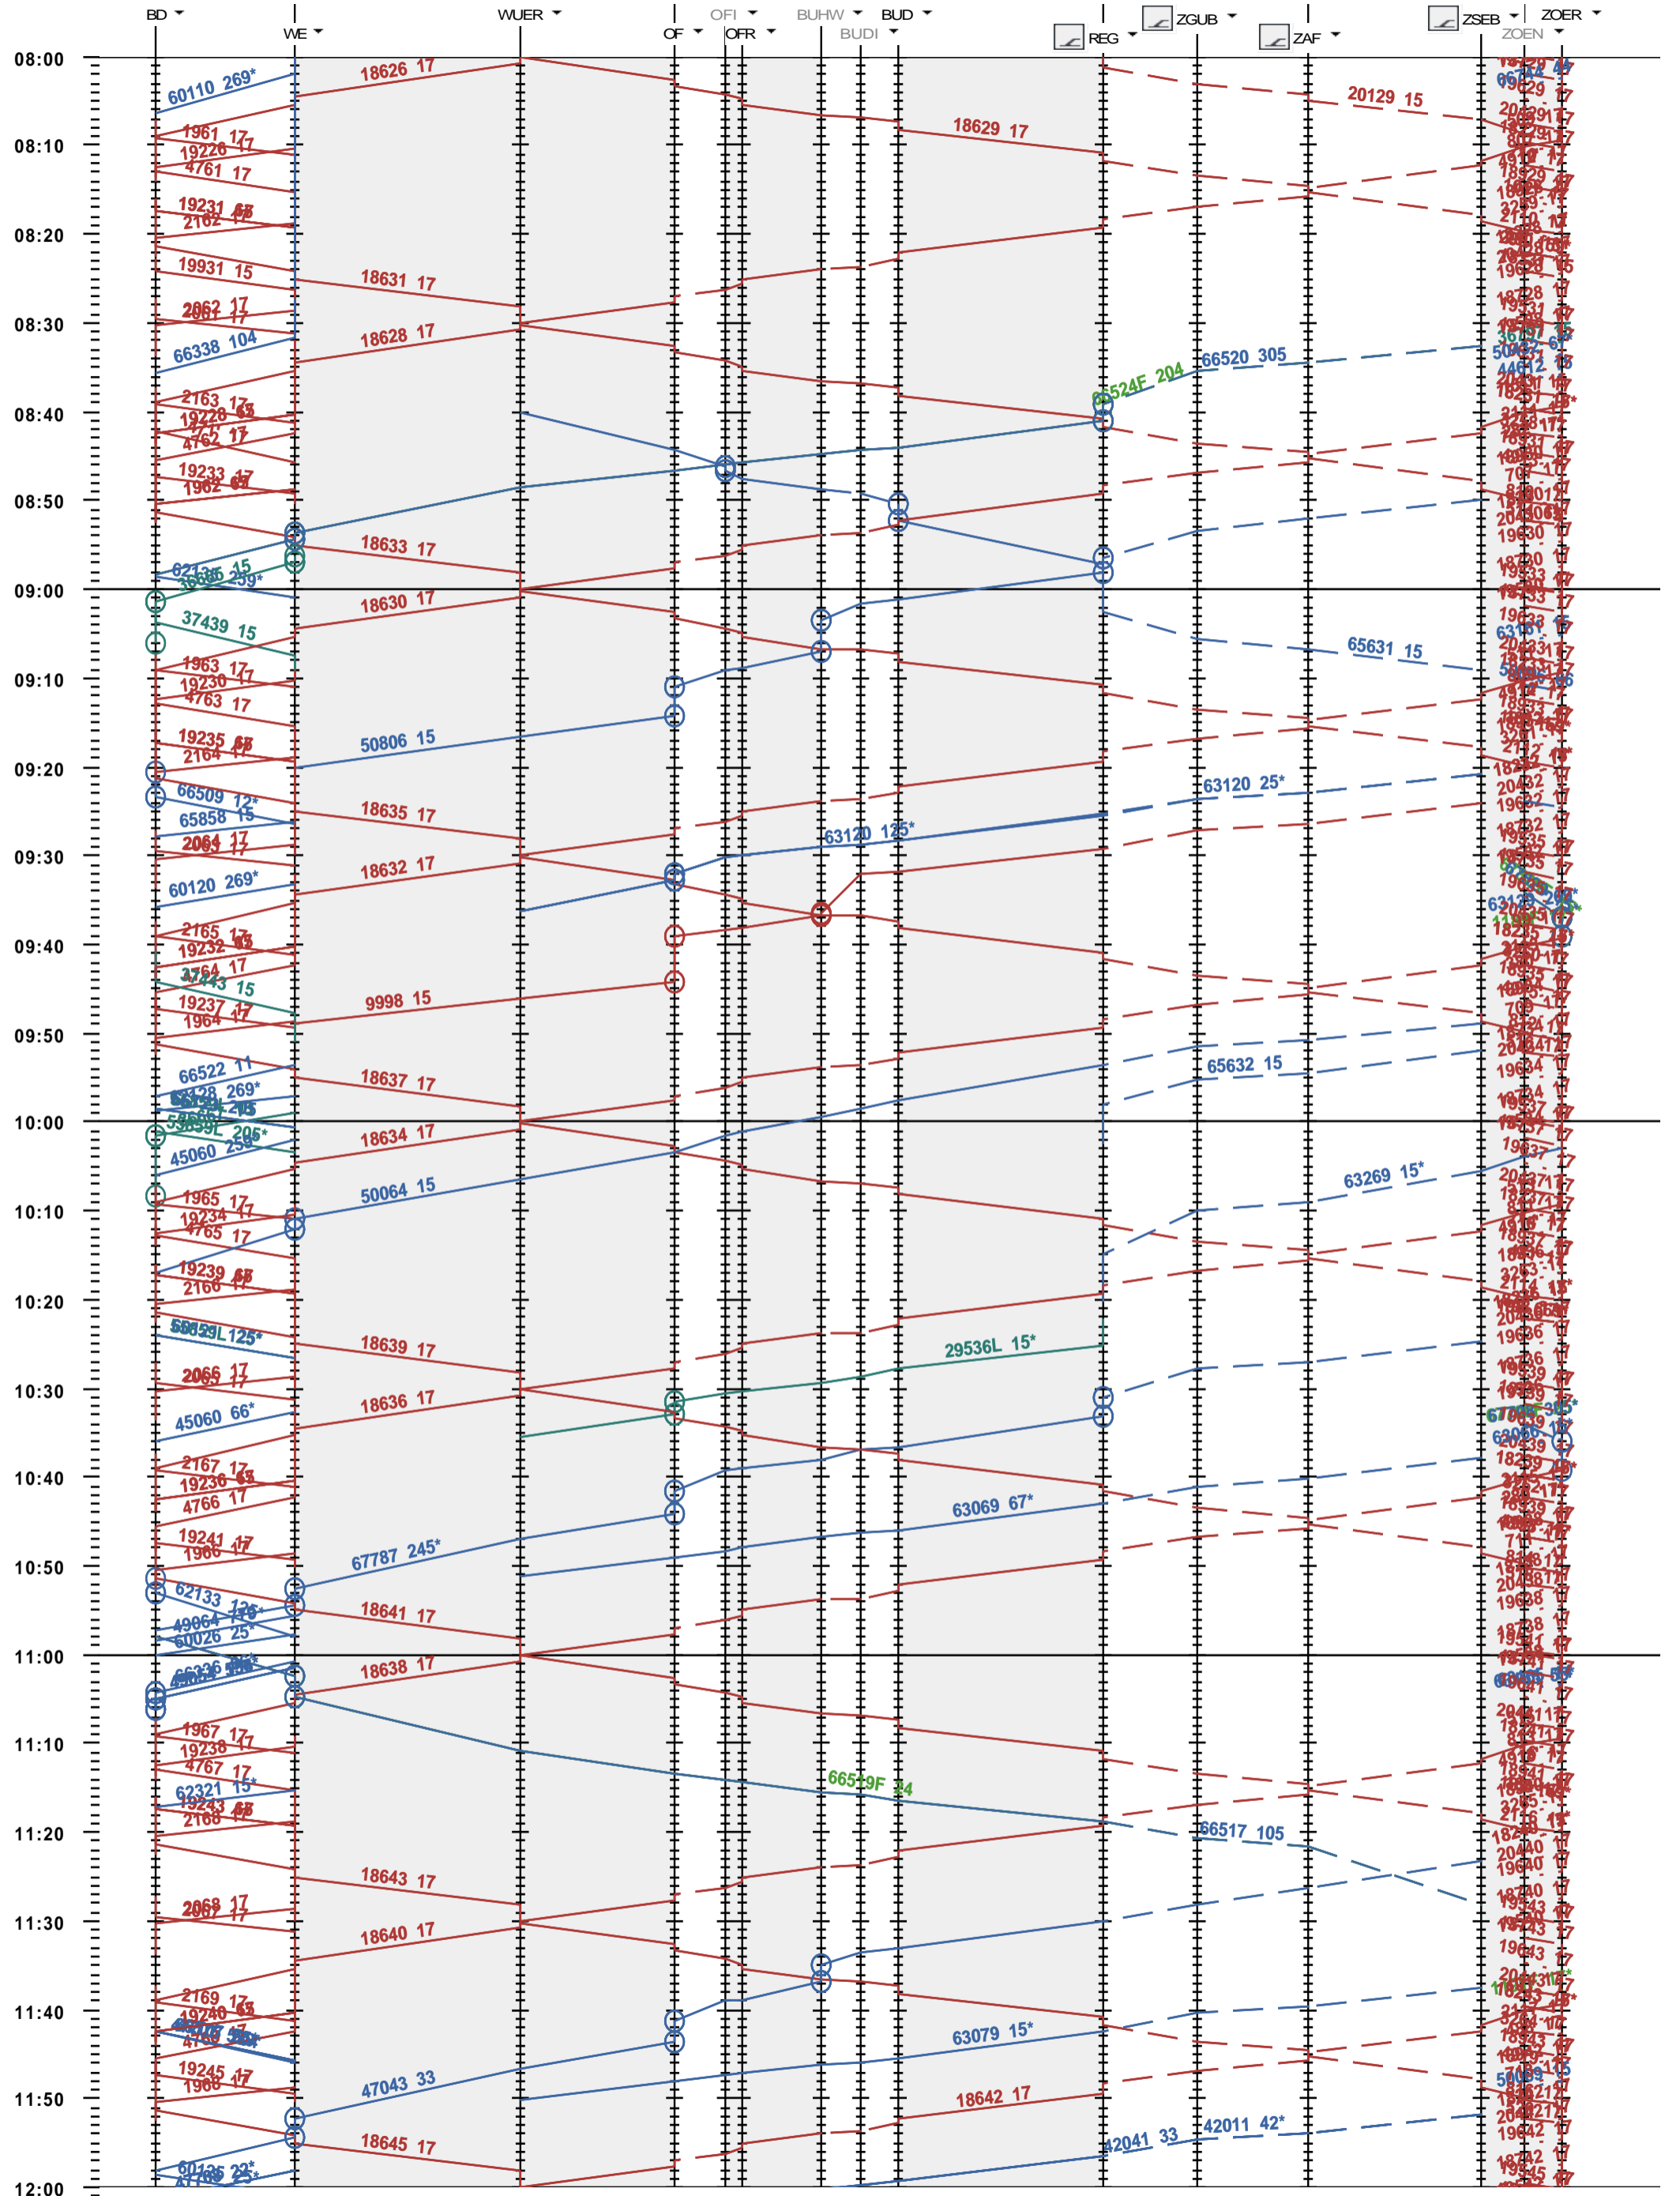

171 - Baden - Regensdorf - Zürich Oerlikon

Fahrplanperiode 2022 (12.12.2021 - 10.12.2022)
 Update
 Gültig ab 12.12.2021

171 - Baden - Regensdorf - Zürich Oerlikon

Fahrplanperiode 2022 (12.12.2021 - 10.12.2022)
 Update
 Gültig ab 12.12.2021