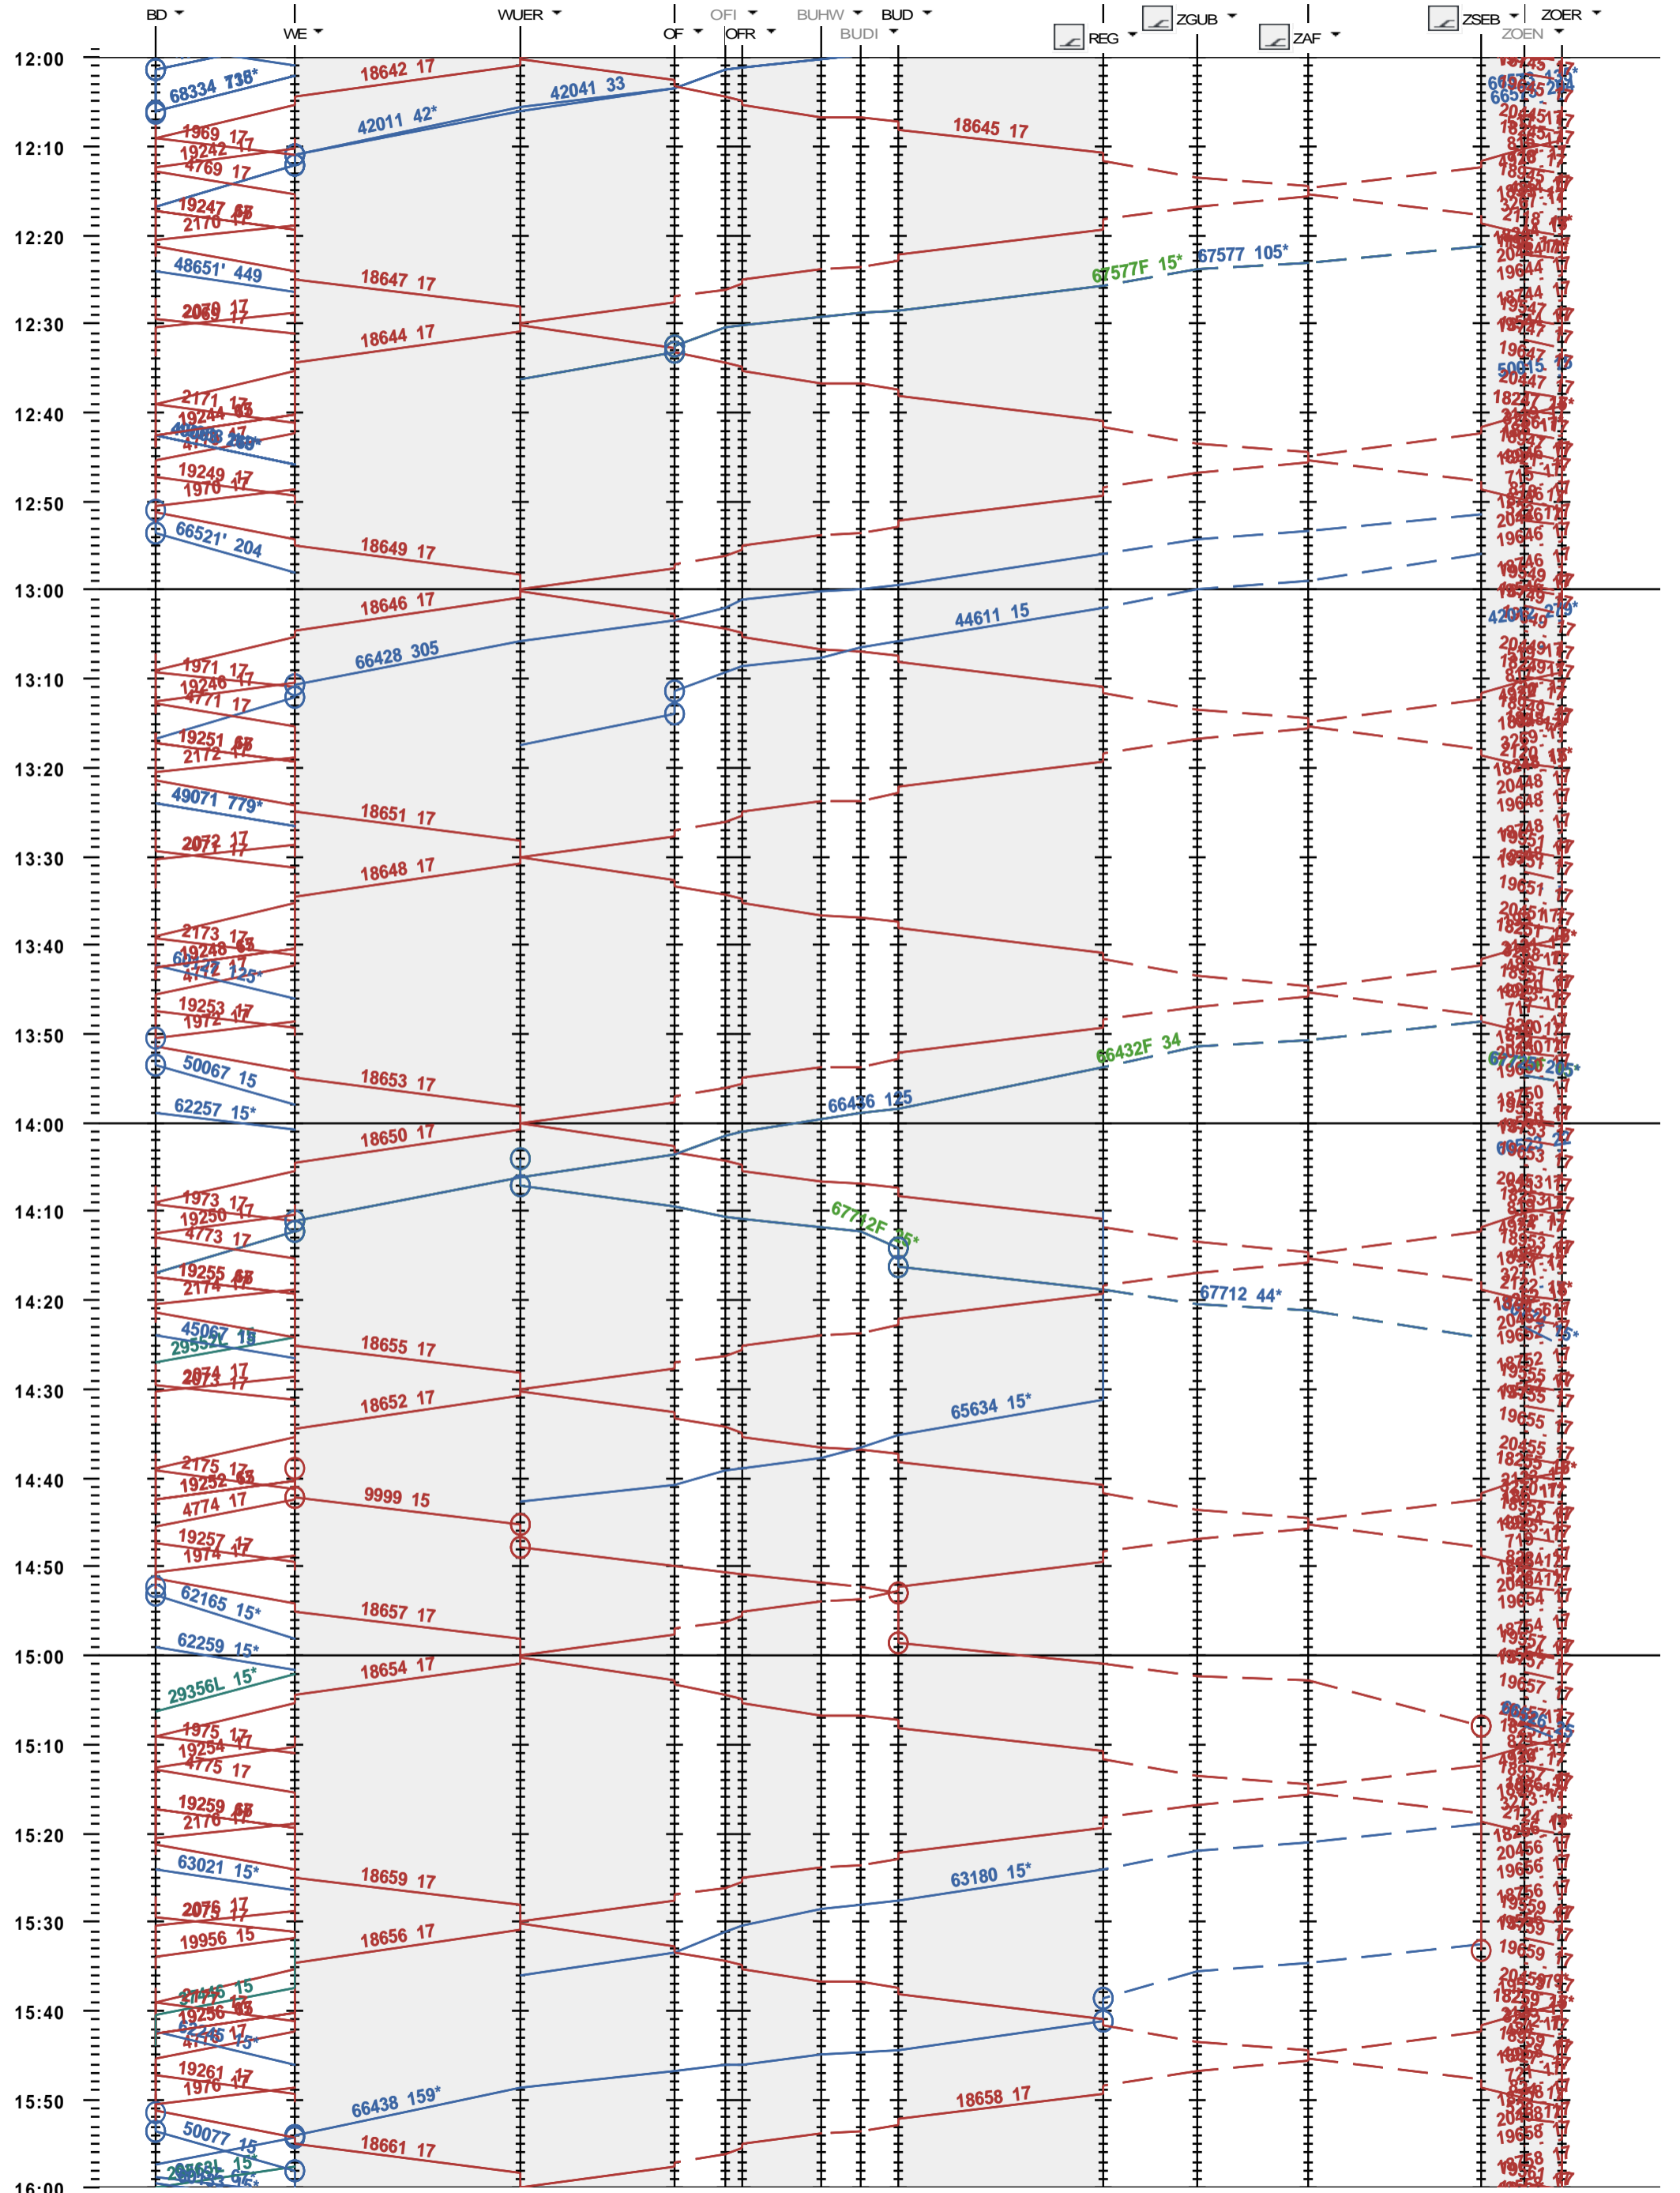

171 - Baden - Regensdorf - Zürich Oerlikon

Fahrplanperiode 2022 (12.12.2021 - 10.12.2022)
 Update
 Gültig ab 12.12.2021

171 - Baden - Regensdorf - Zürich Oerlikon

Fahrplanperiode 2022 (12.12.2021 - 10.12.2022)
 Update
 Gültig ab 12.12.2021