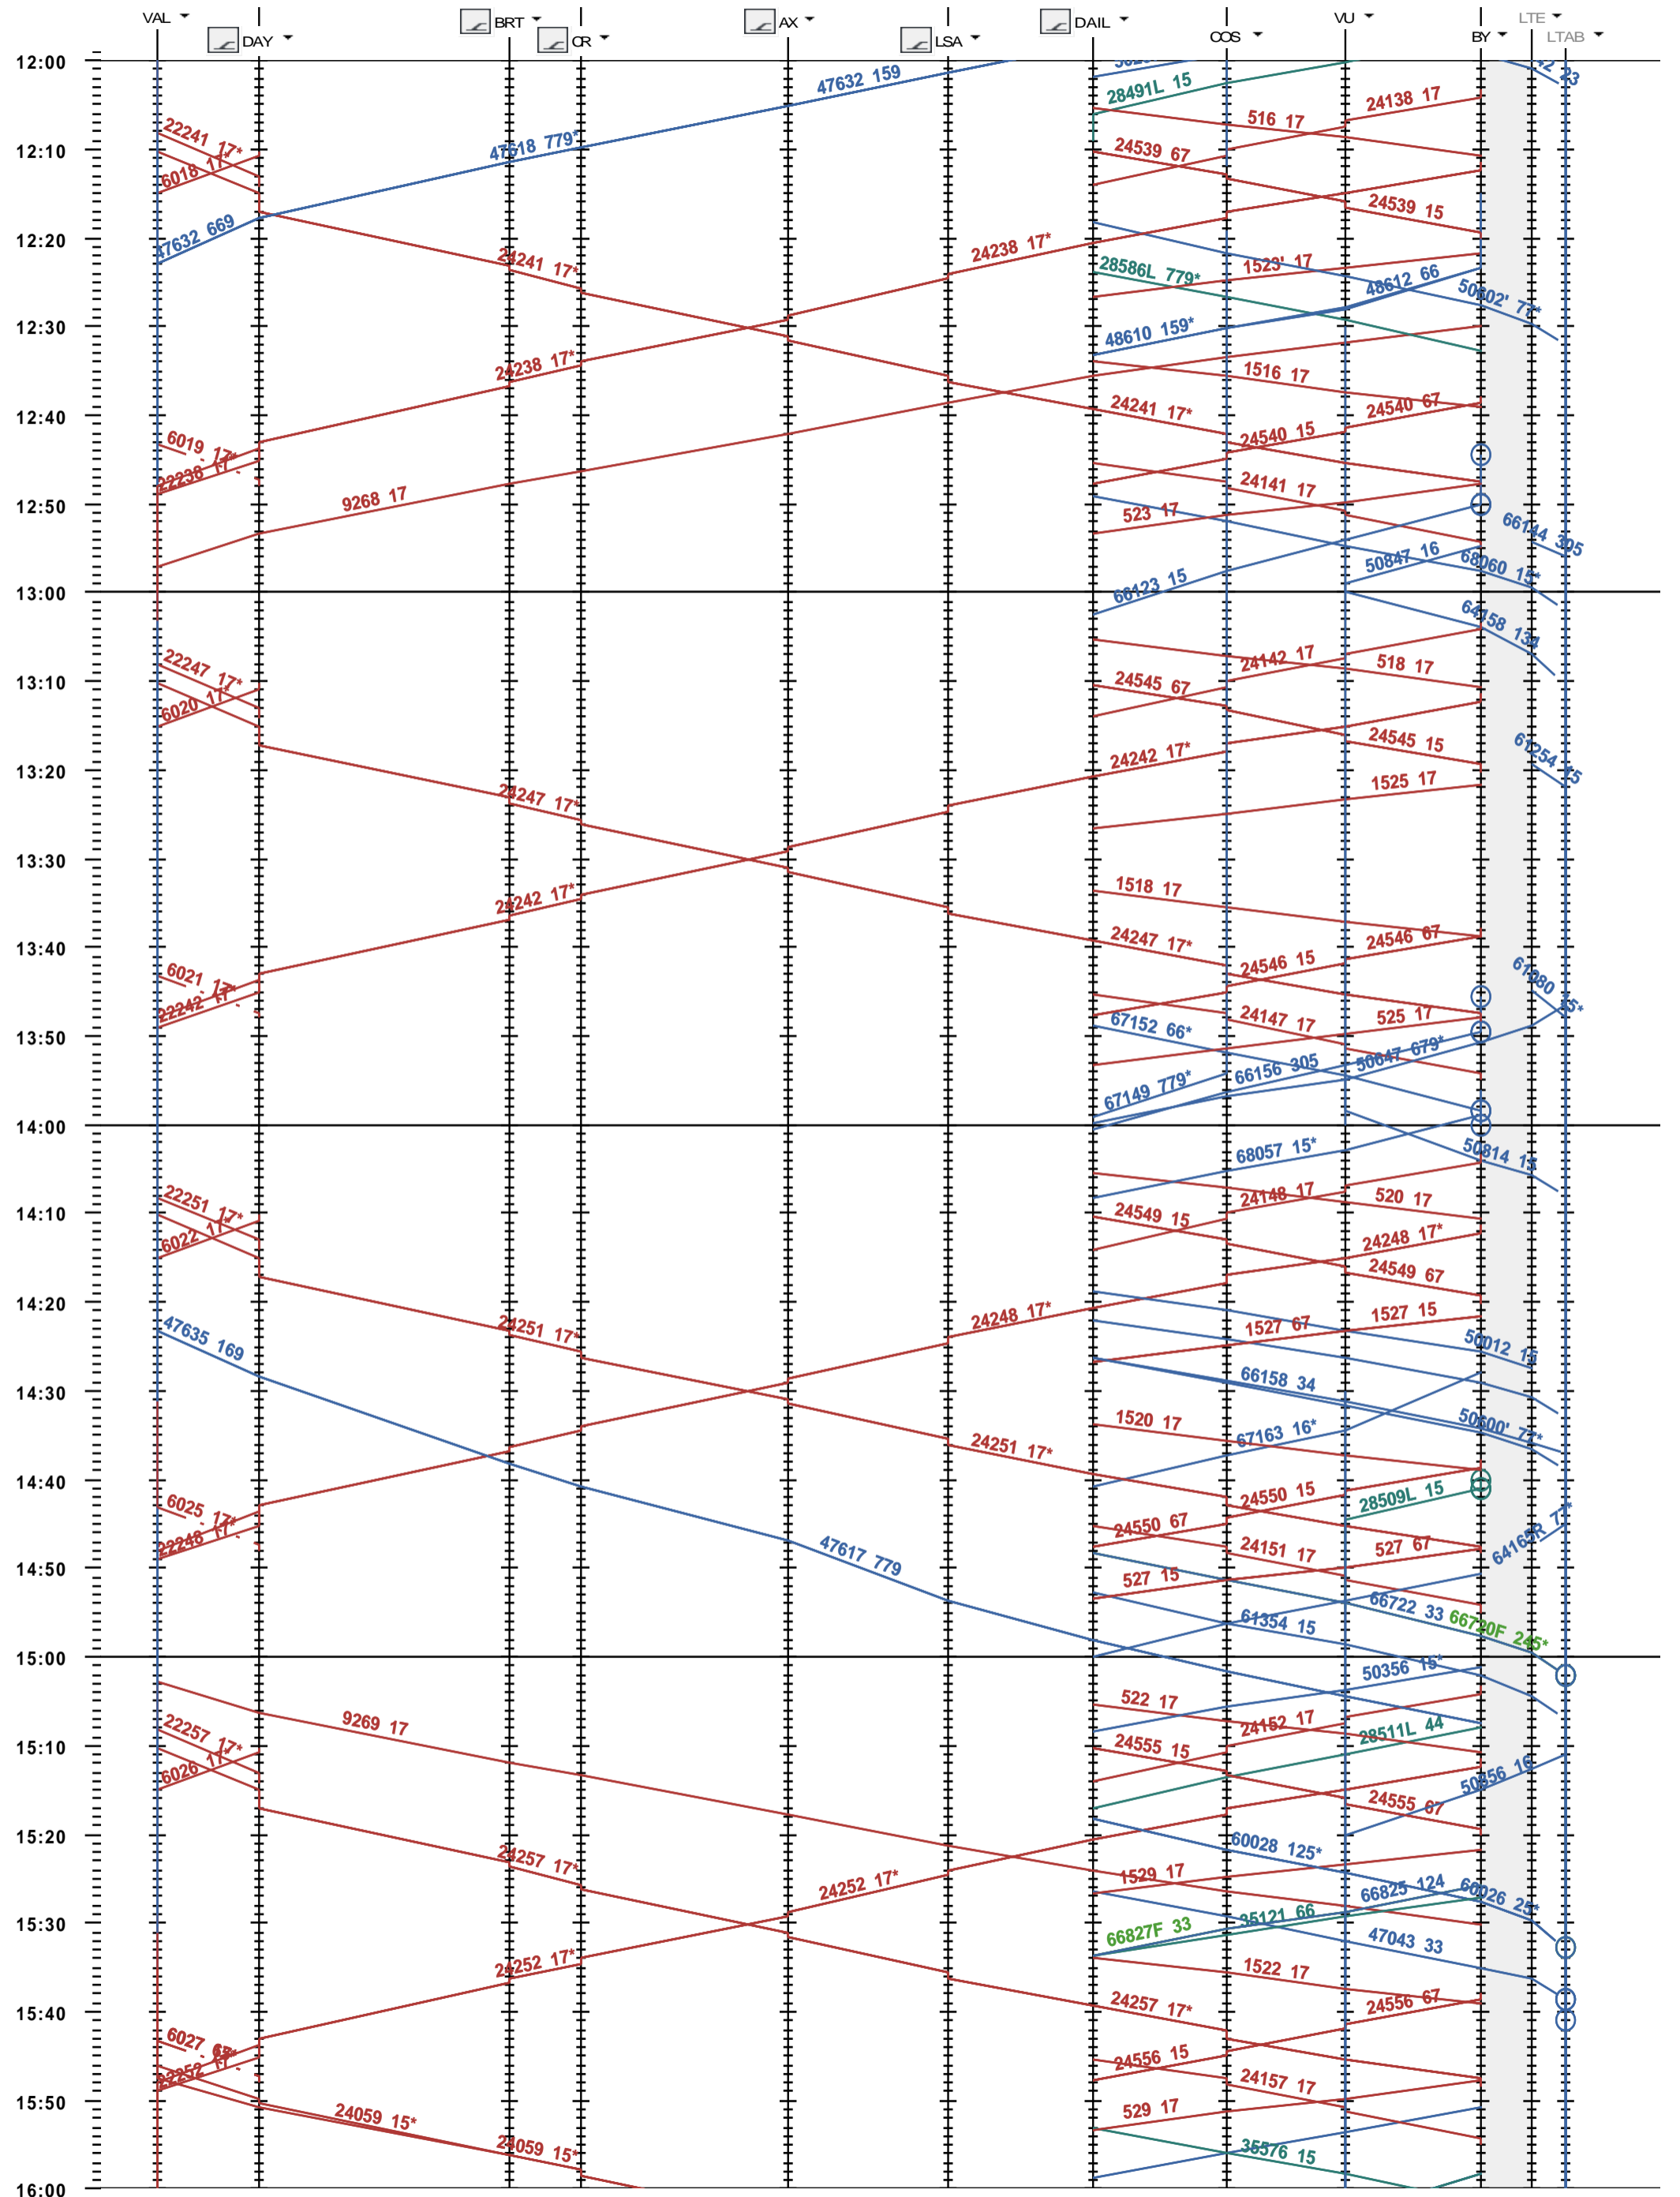

203 - Vallorbe - Lausanne-triage

Fahrplanperiode 2022 (12.12.2021 - 10.12.2022)
 Update
 Gültig ab 12.12.2021

203 - Vallorbe - Lausanne-triage

Fahrplanperiode 2022 (12.12.2021 - 10.12.2022)
 Update
 Gültig ab 12.12.2021