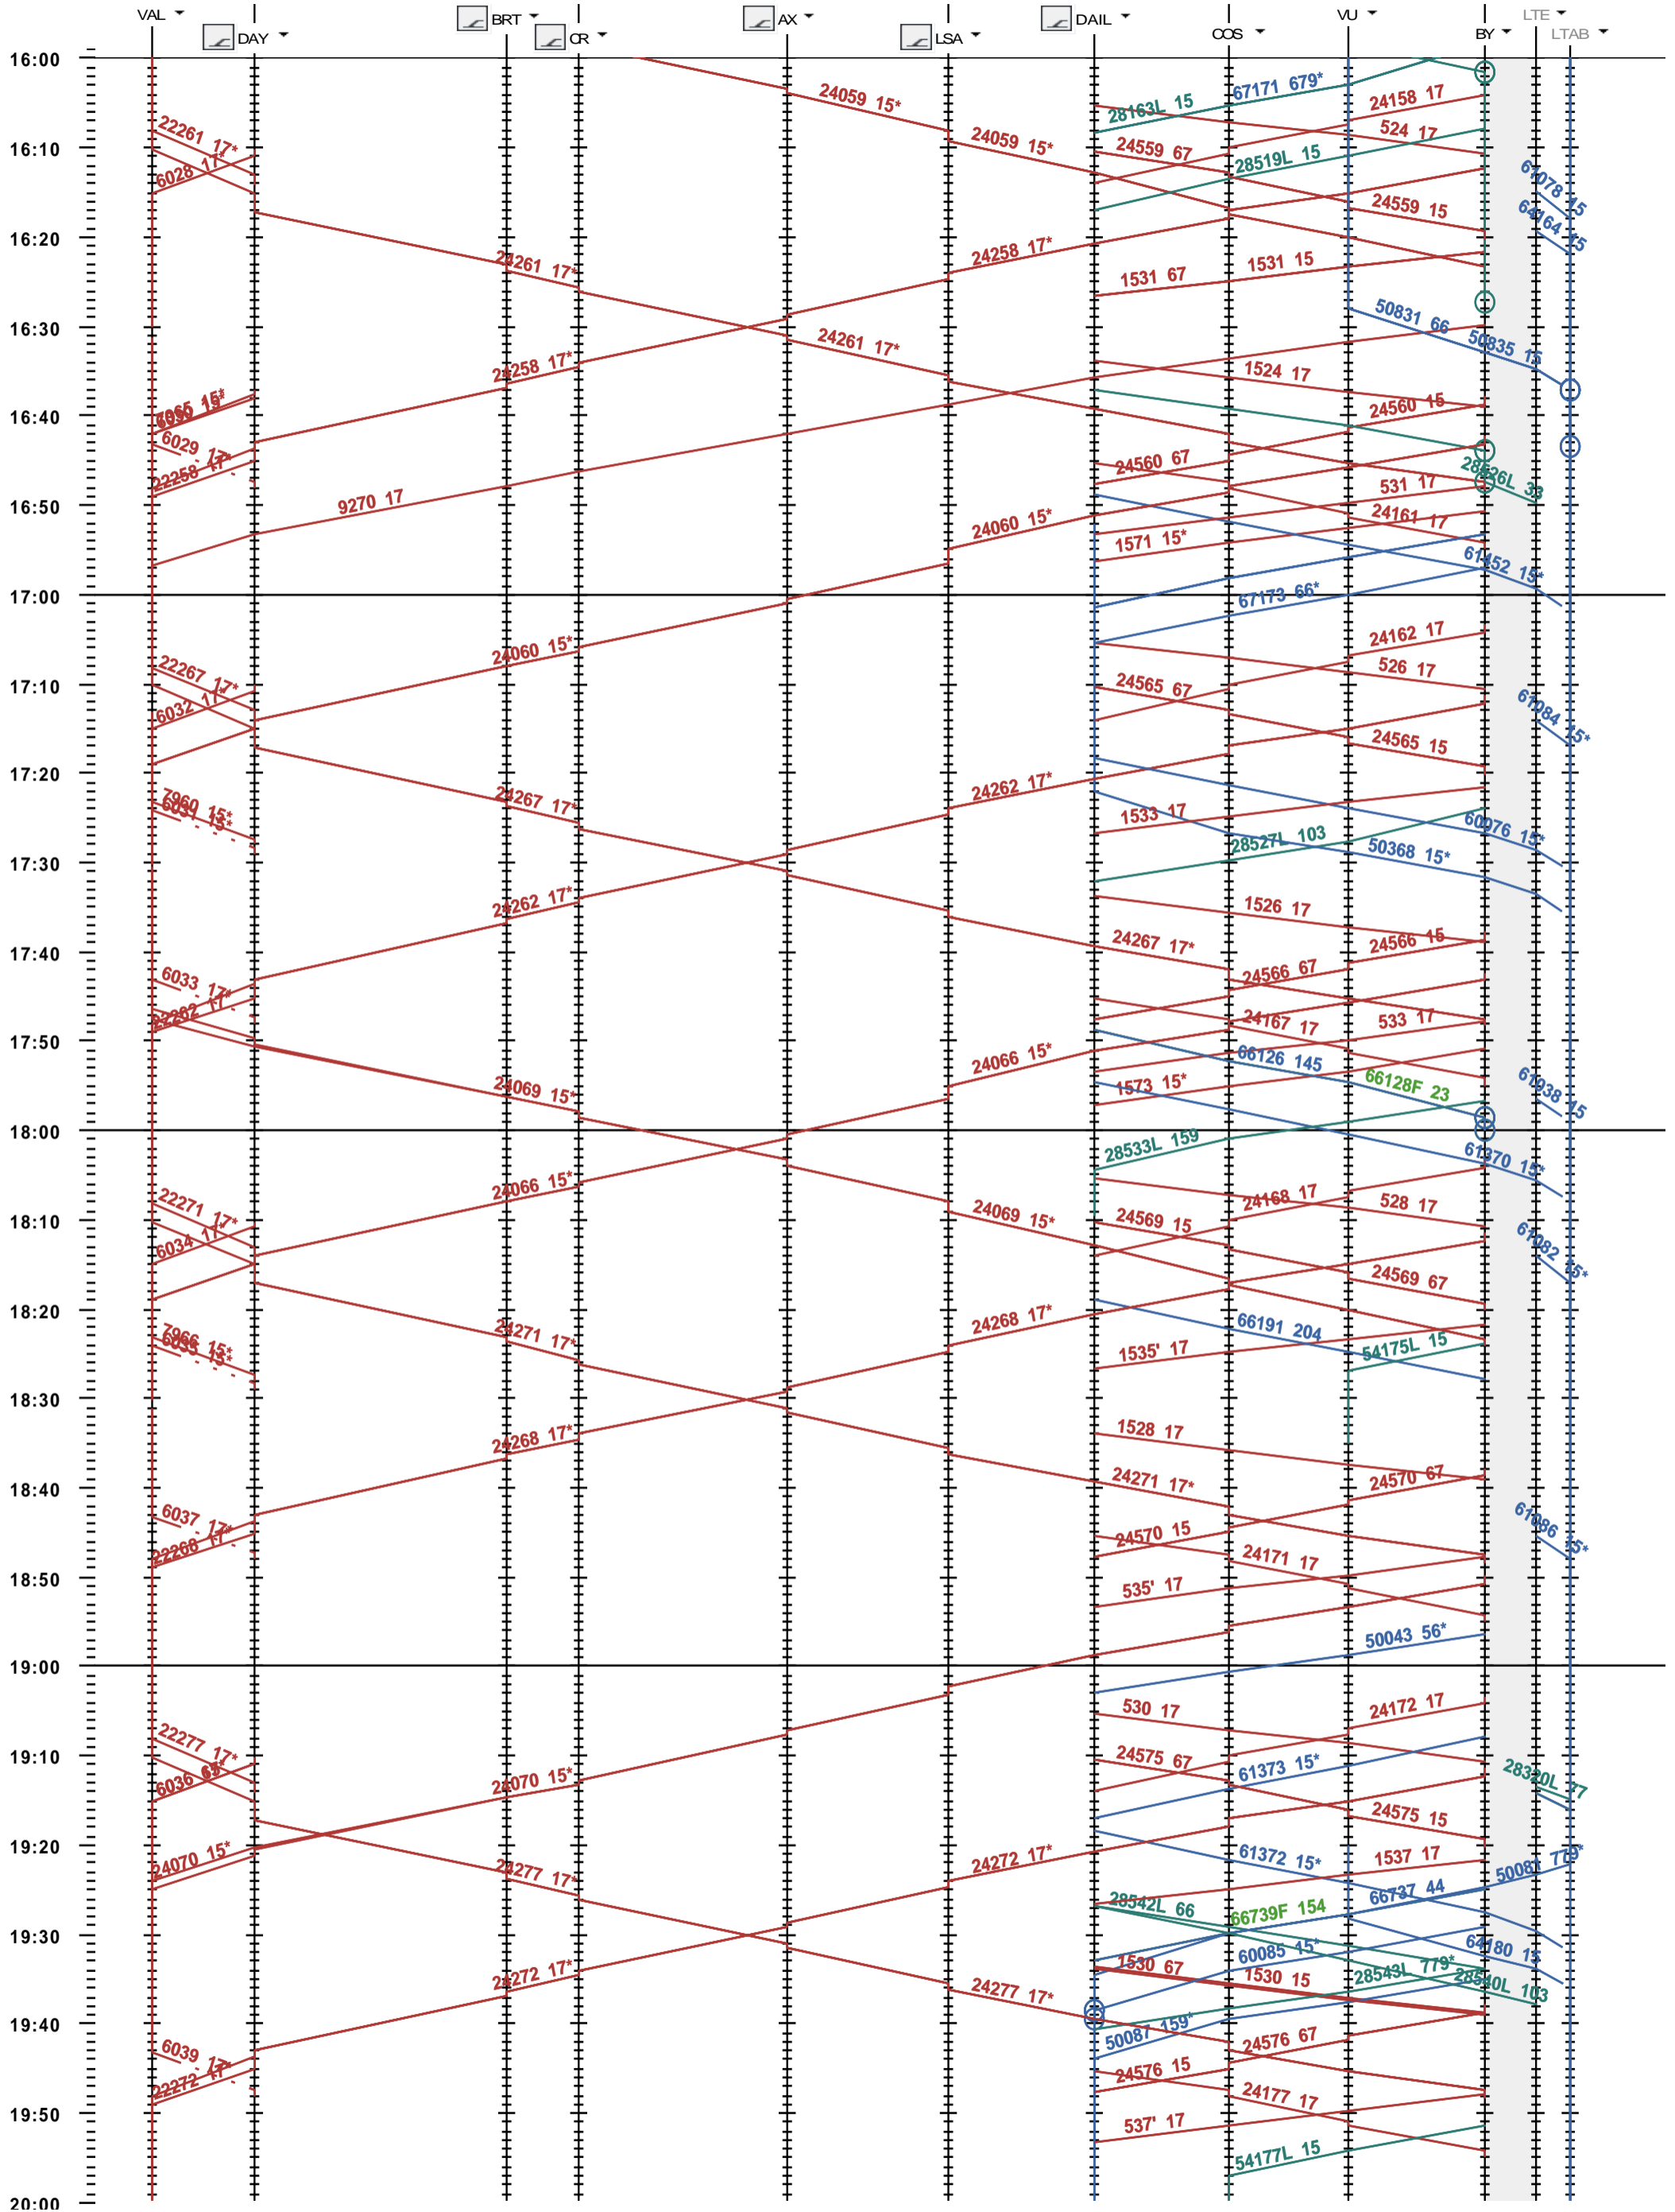

203 - Vallorbe - Lausanne-triage

Fahrplanperiode 2022 (12.12.2021 - 10.12.2022)
 Update
 Gültig ab 12.12.2021

203 - Vallorbe - Lausanne-triage

Fahrplanperiode 2022 (12.12.2021 - 10.12.2022)
 Update
 Gültig ab 12.12.2021