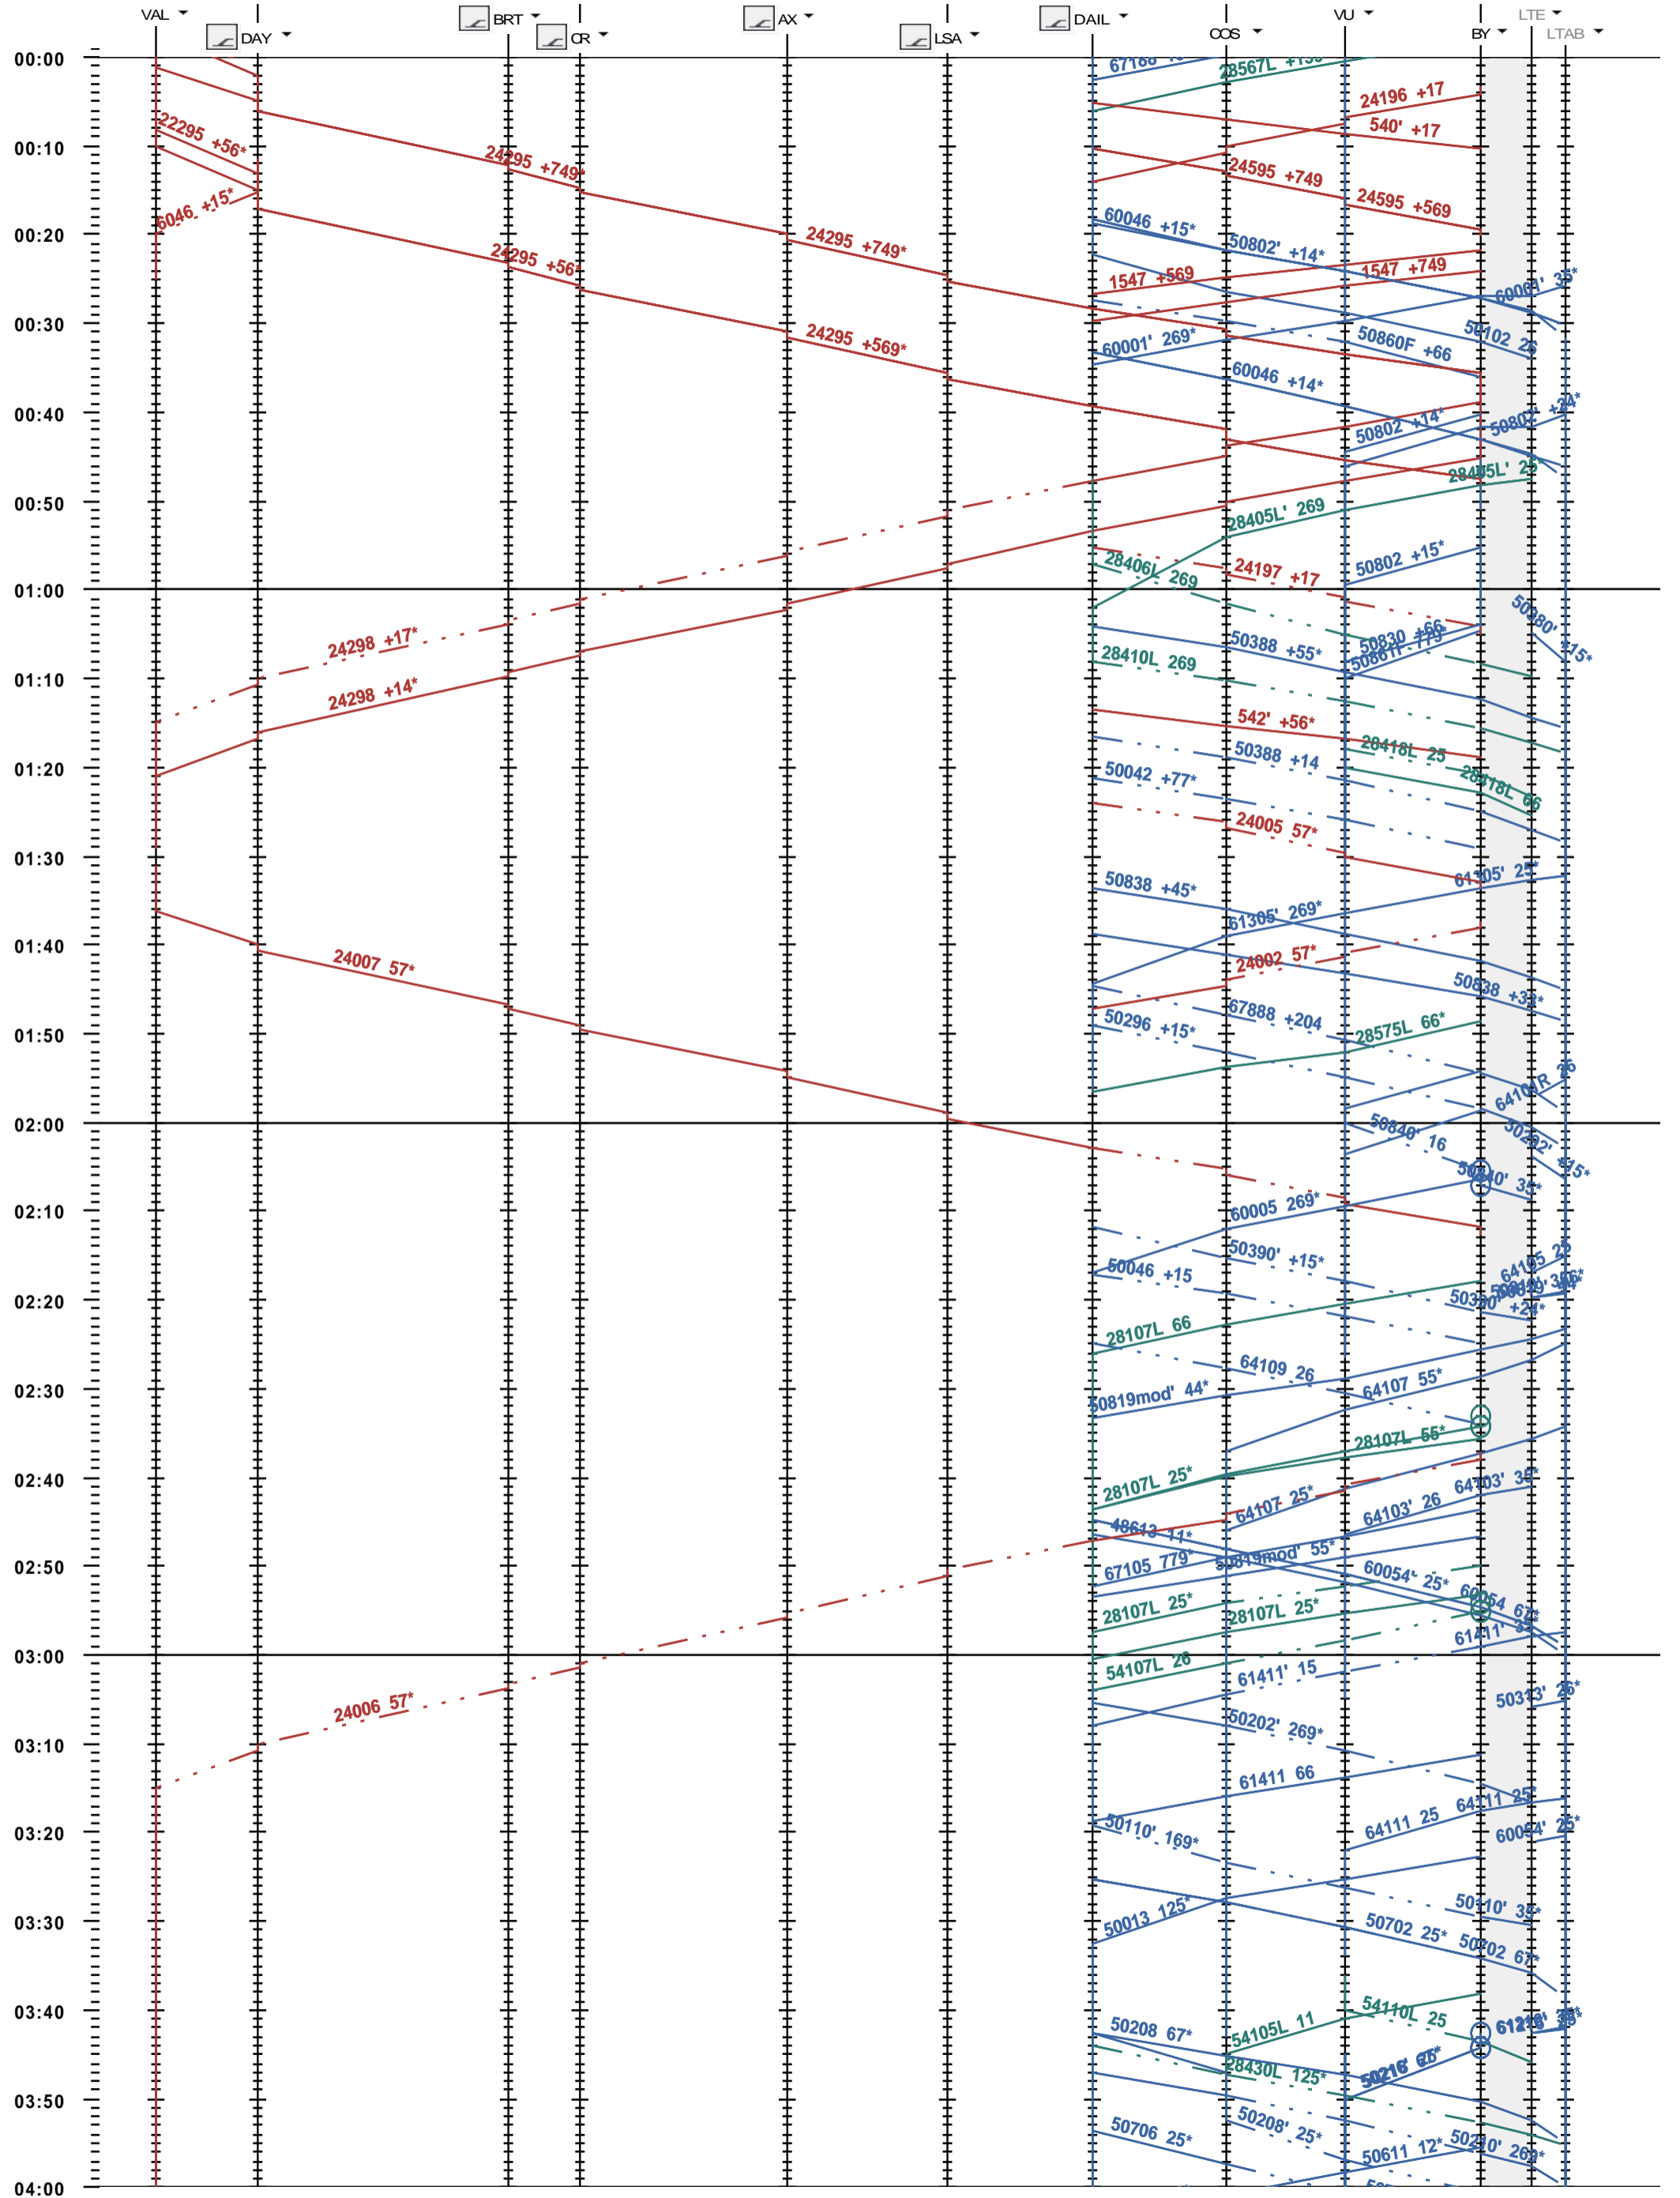

203 - Vallorbe - Lausanne-triage

Fahrplanperiode 2022 (12.12.2021 - 10.12.2022)
 Update
 Gültig ab 12.12.2021

203 - Vallorbe - Lausanne-triage

Fahrplanperiode 2022 (12.12.2021 - 10.12.2022)
 Update
 Gültig ab 12.12.2021