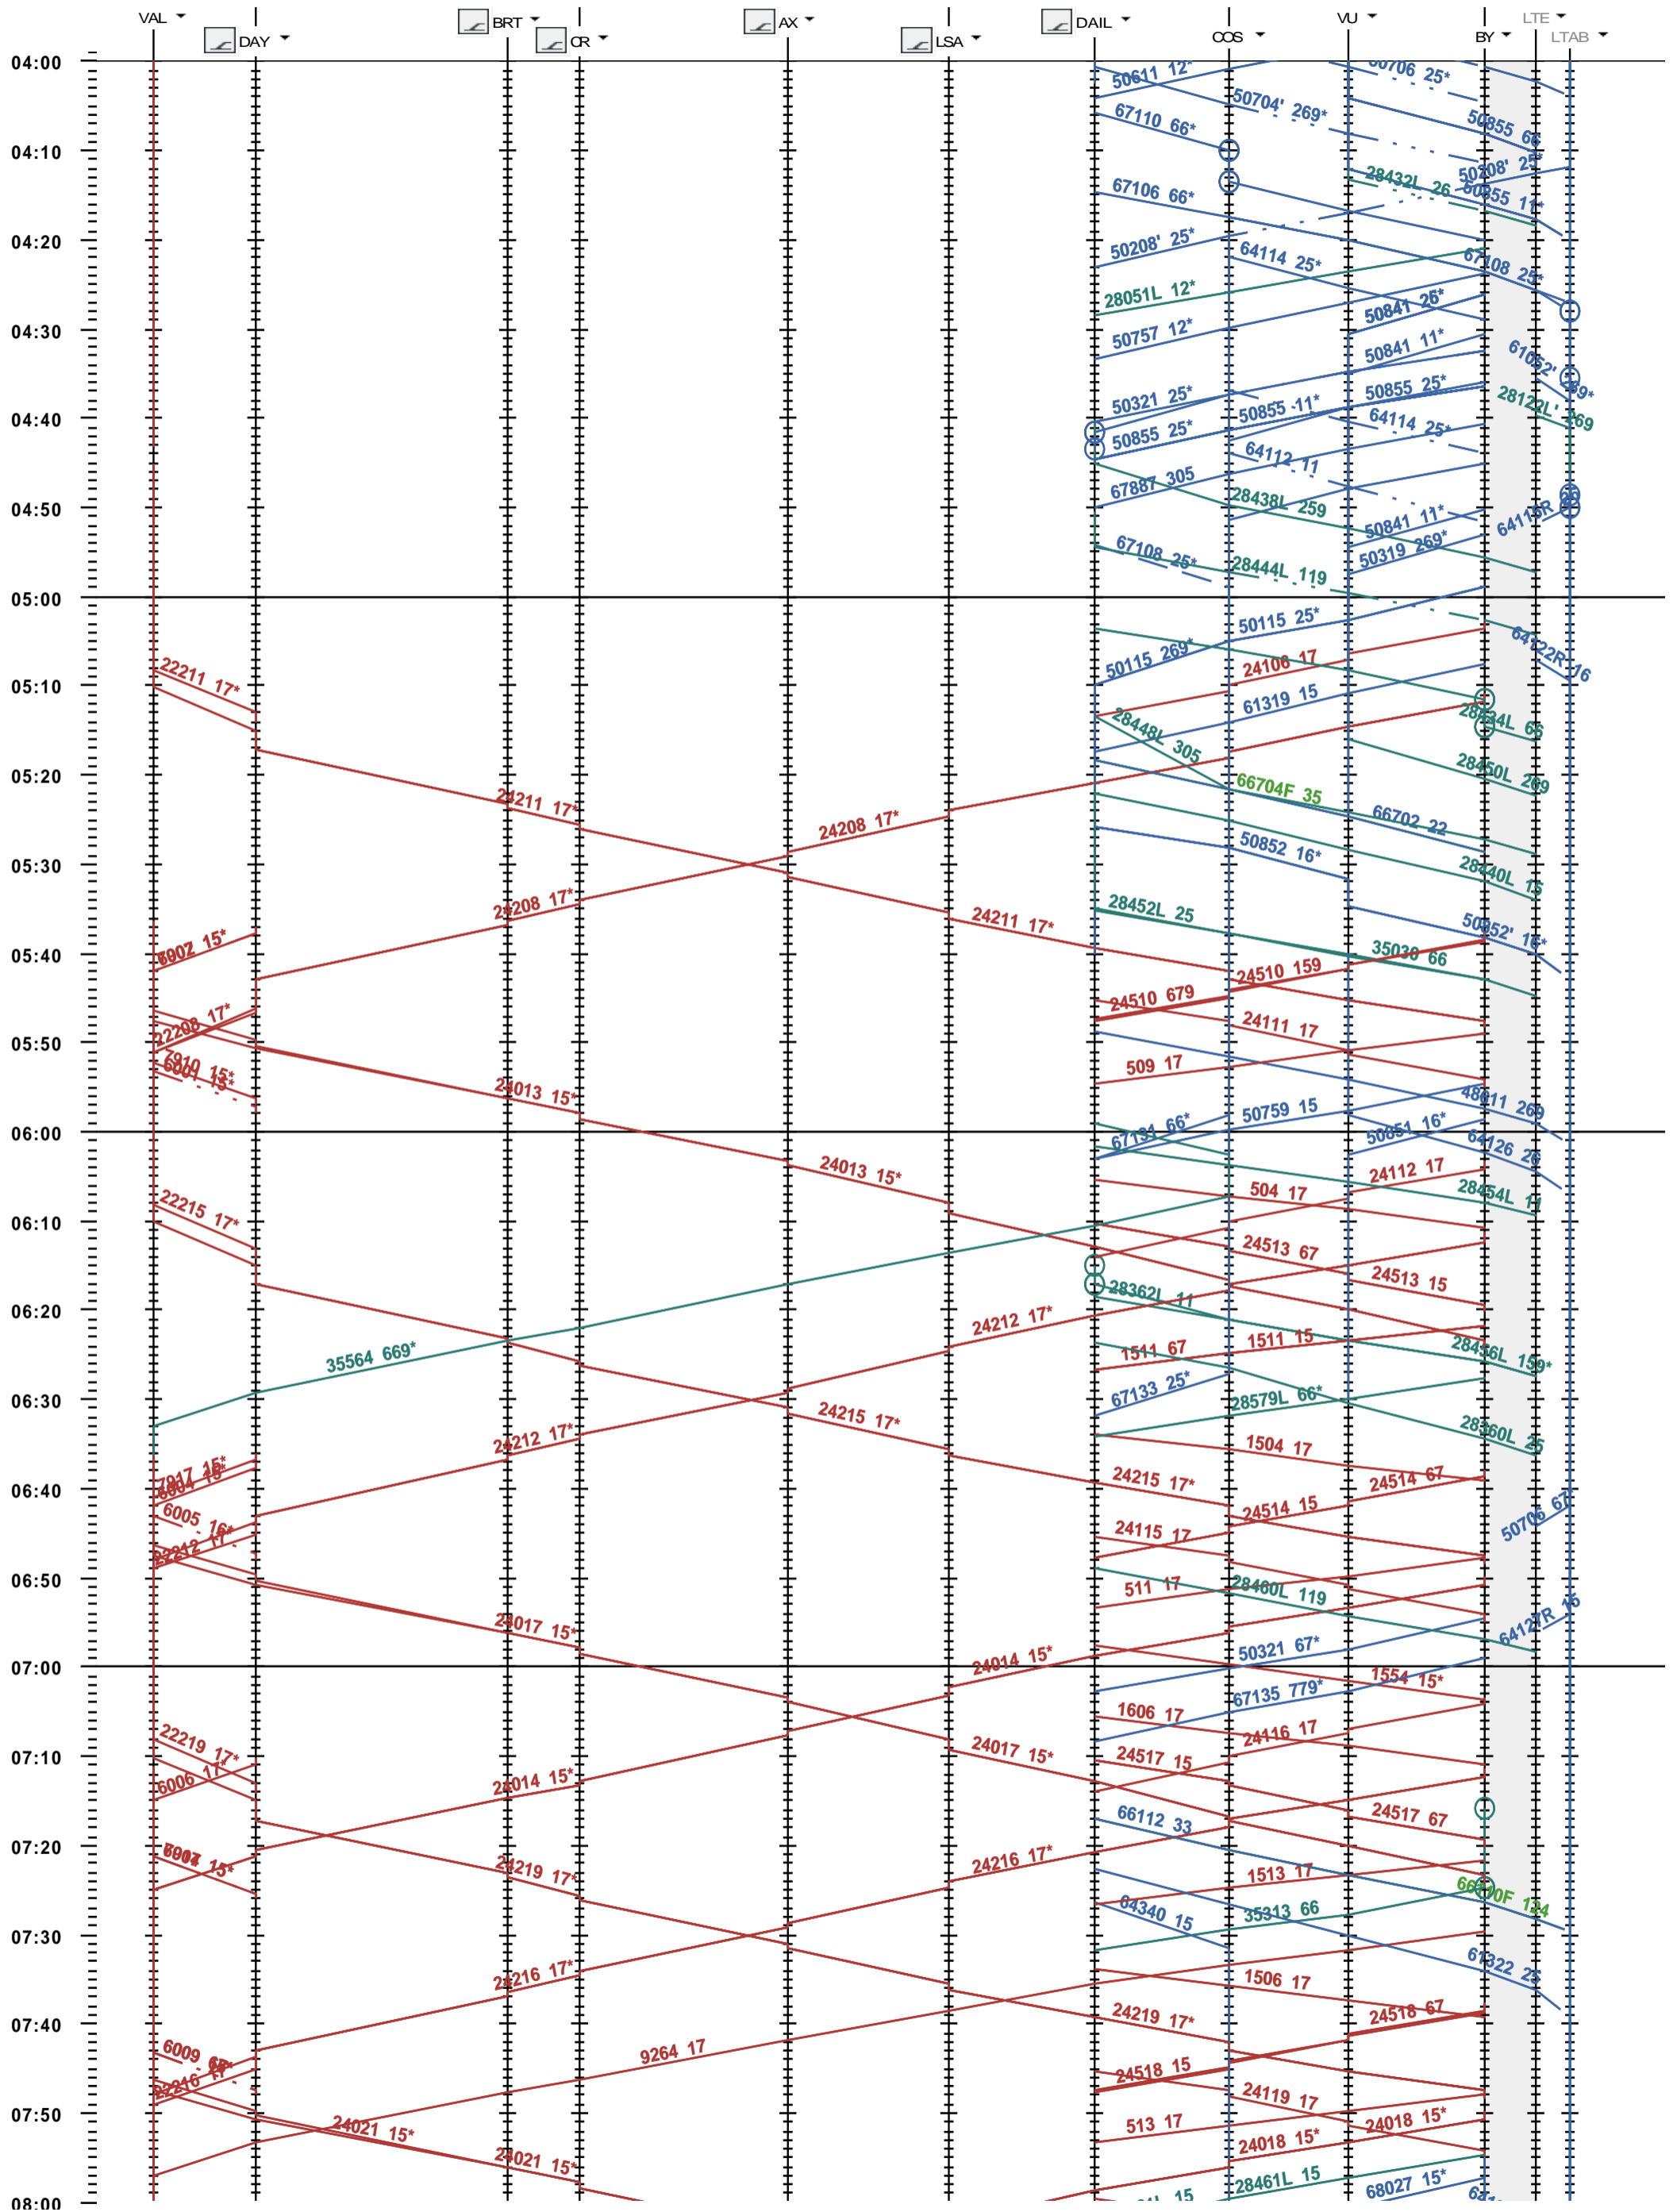

203 - Vallorbe - Lausanne-triage

Fahrplanperiode 2022 (12.12.2021 - 10.12.2022)
 Update
 Gültig ab 12.12.2021

203 - Vallorbe - Lausanne-triage

Fahrplanperiode 2022 (12.12.2021 - 10.12.2022)
 Update
 Gültig ab 12.12.2021