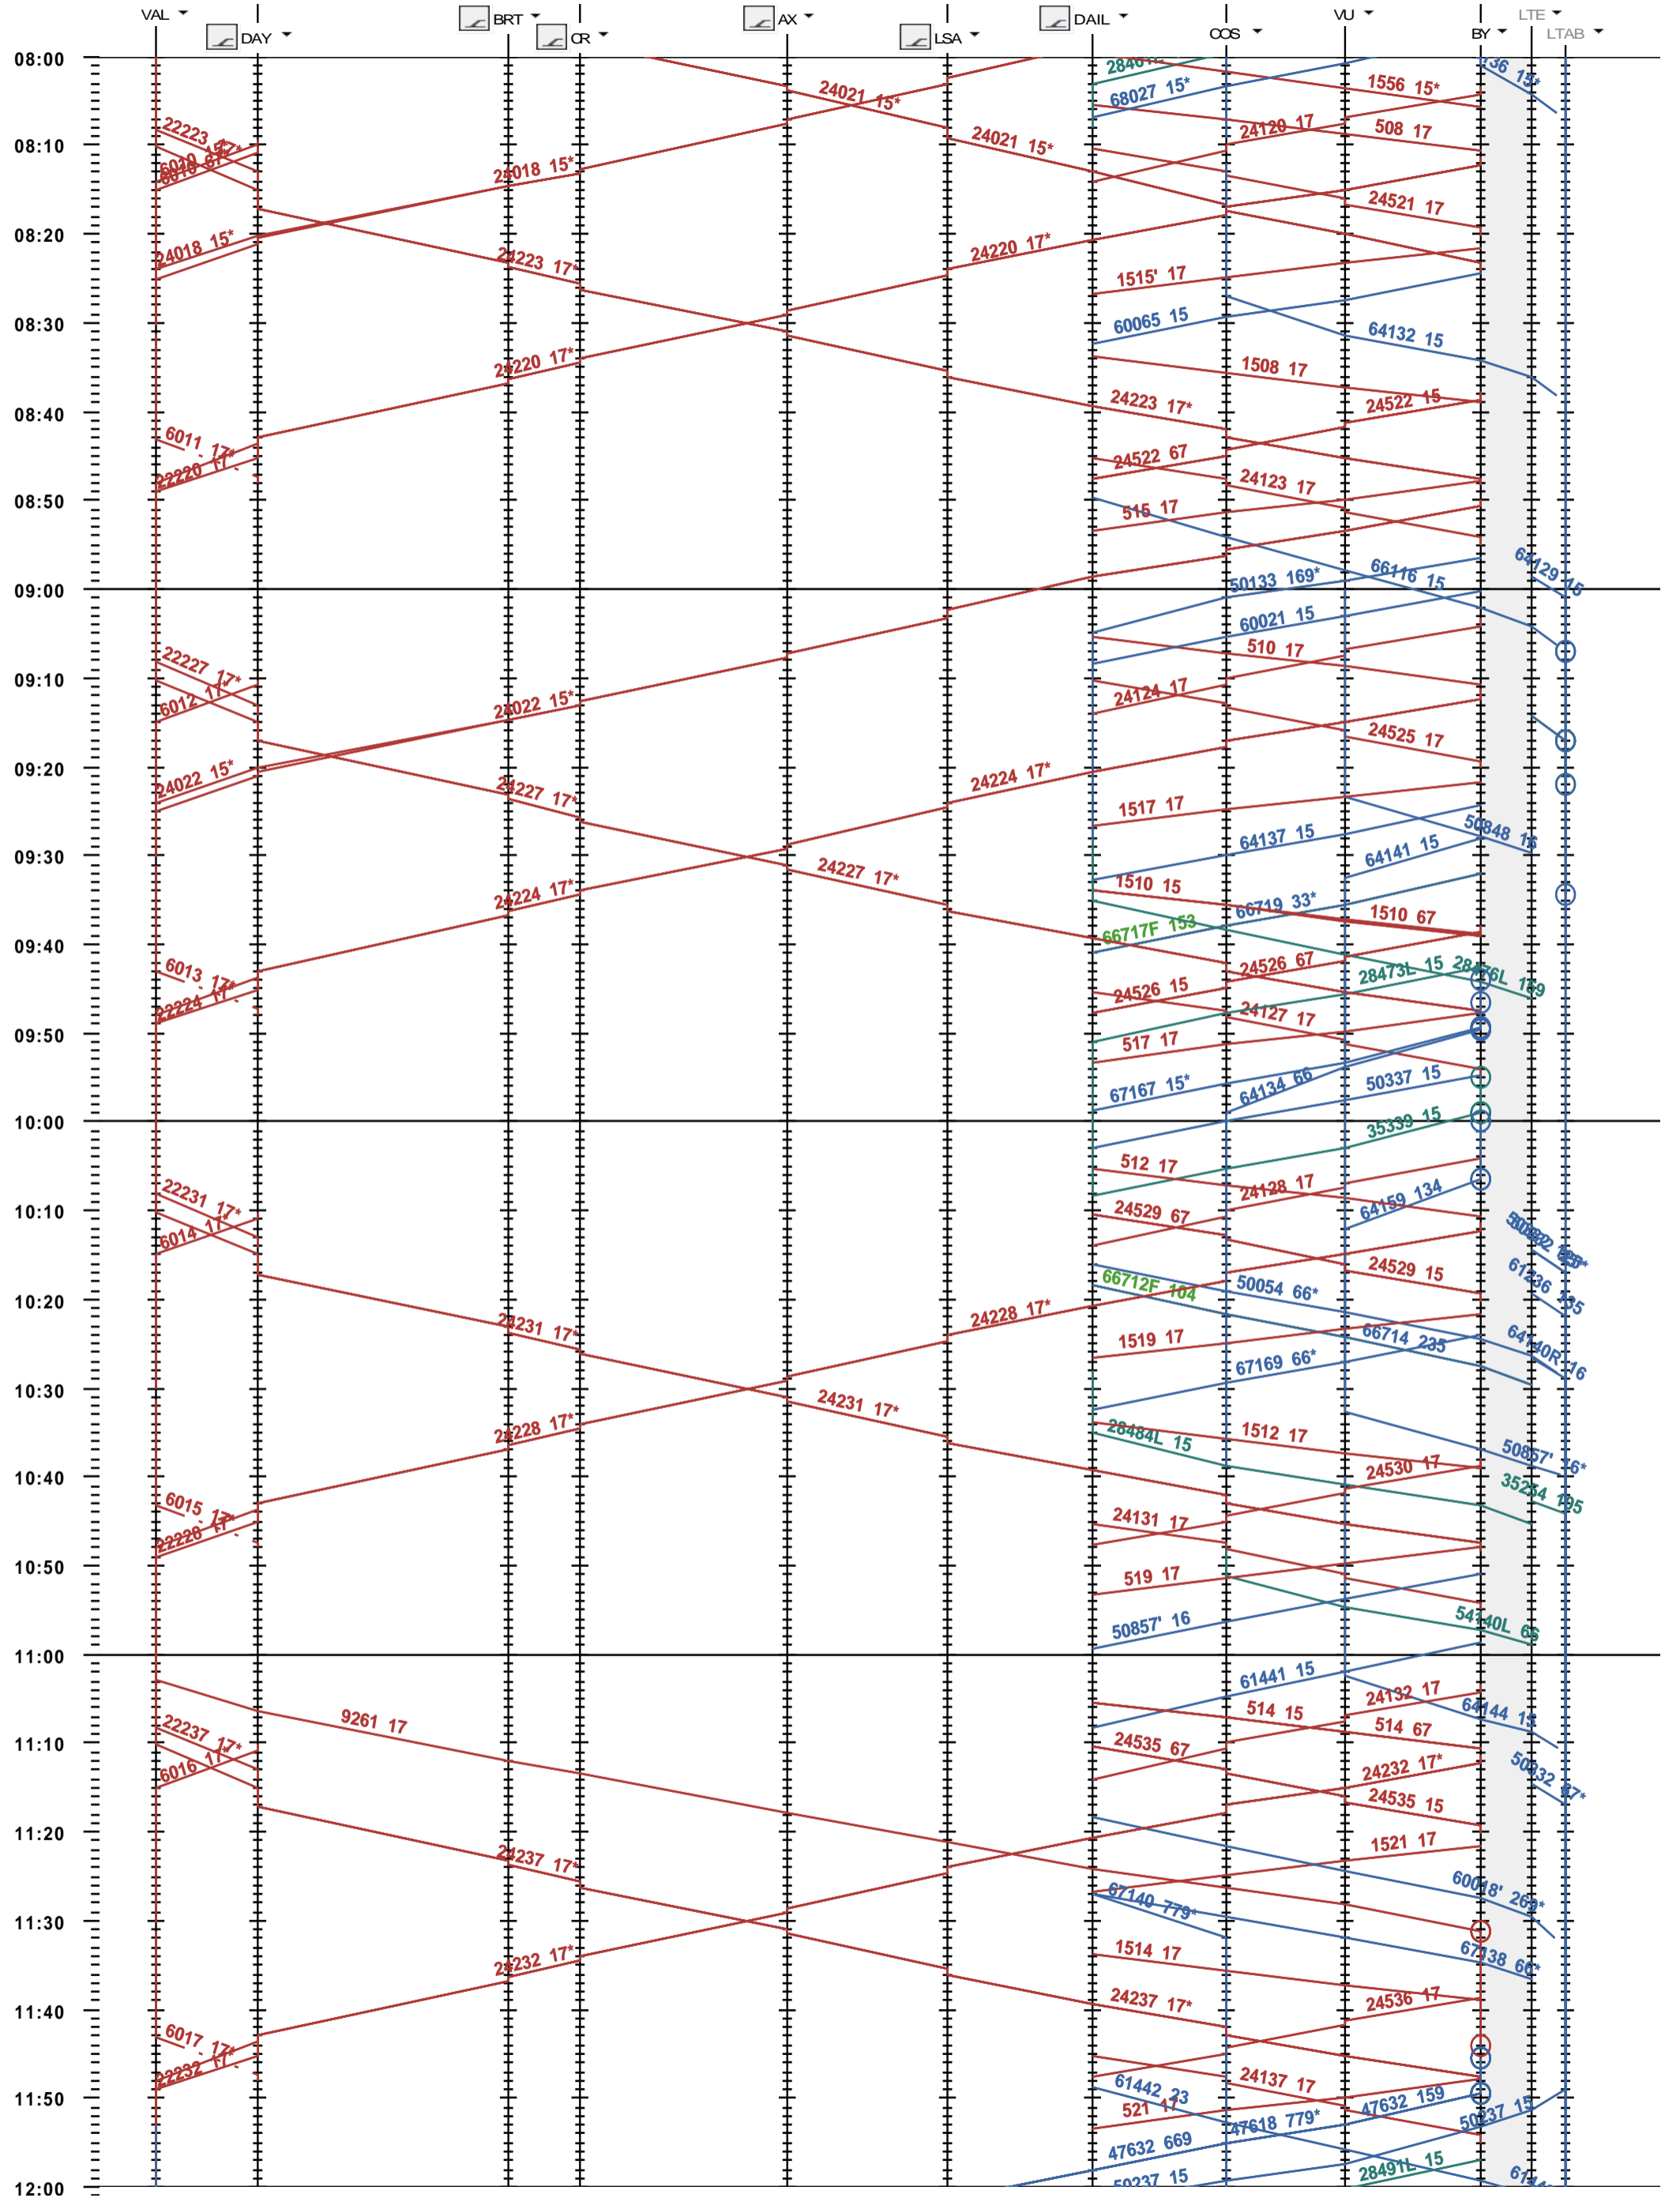

203 - Vallorbe - Lausanne-triage

Fahrplanperiode 2022 (12.12.2021 - 10.12.2022)
 Update
 Gültig ab 12.12.2021

203 - Vallorbe - Lausanne-triage

Fahrplanperiode 2022 (12.12.2021 - 10.12.2022)
 Update
 Gültig ab 12.12.2021