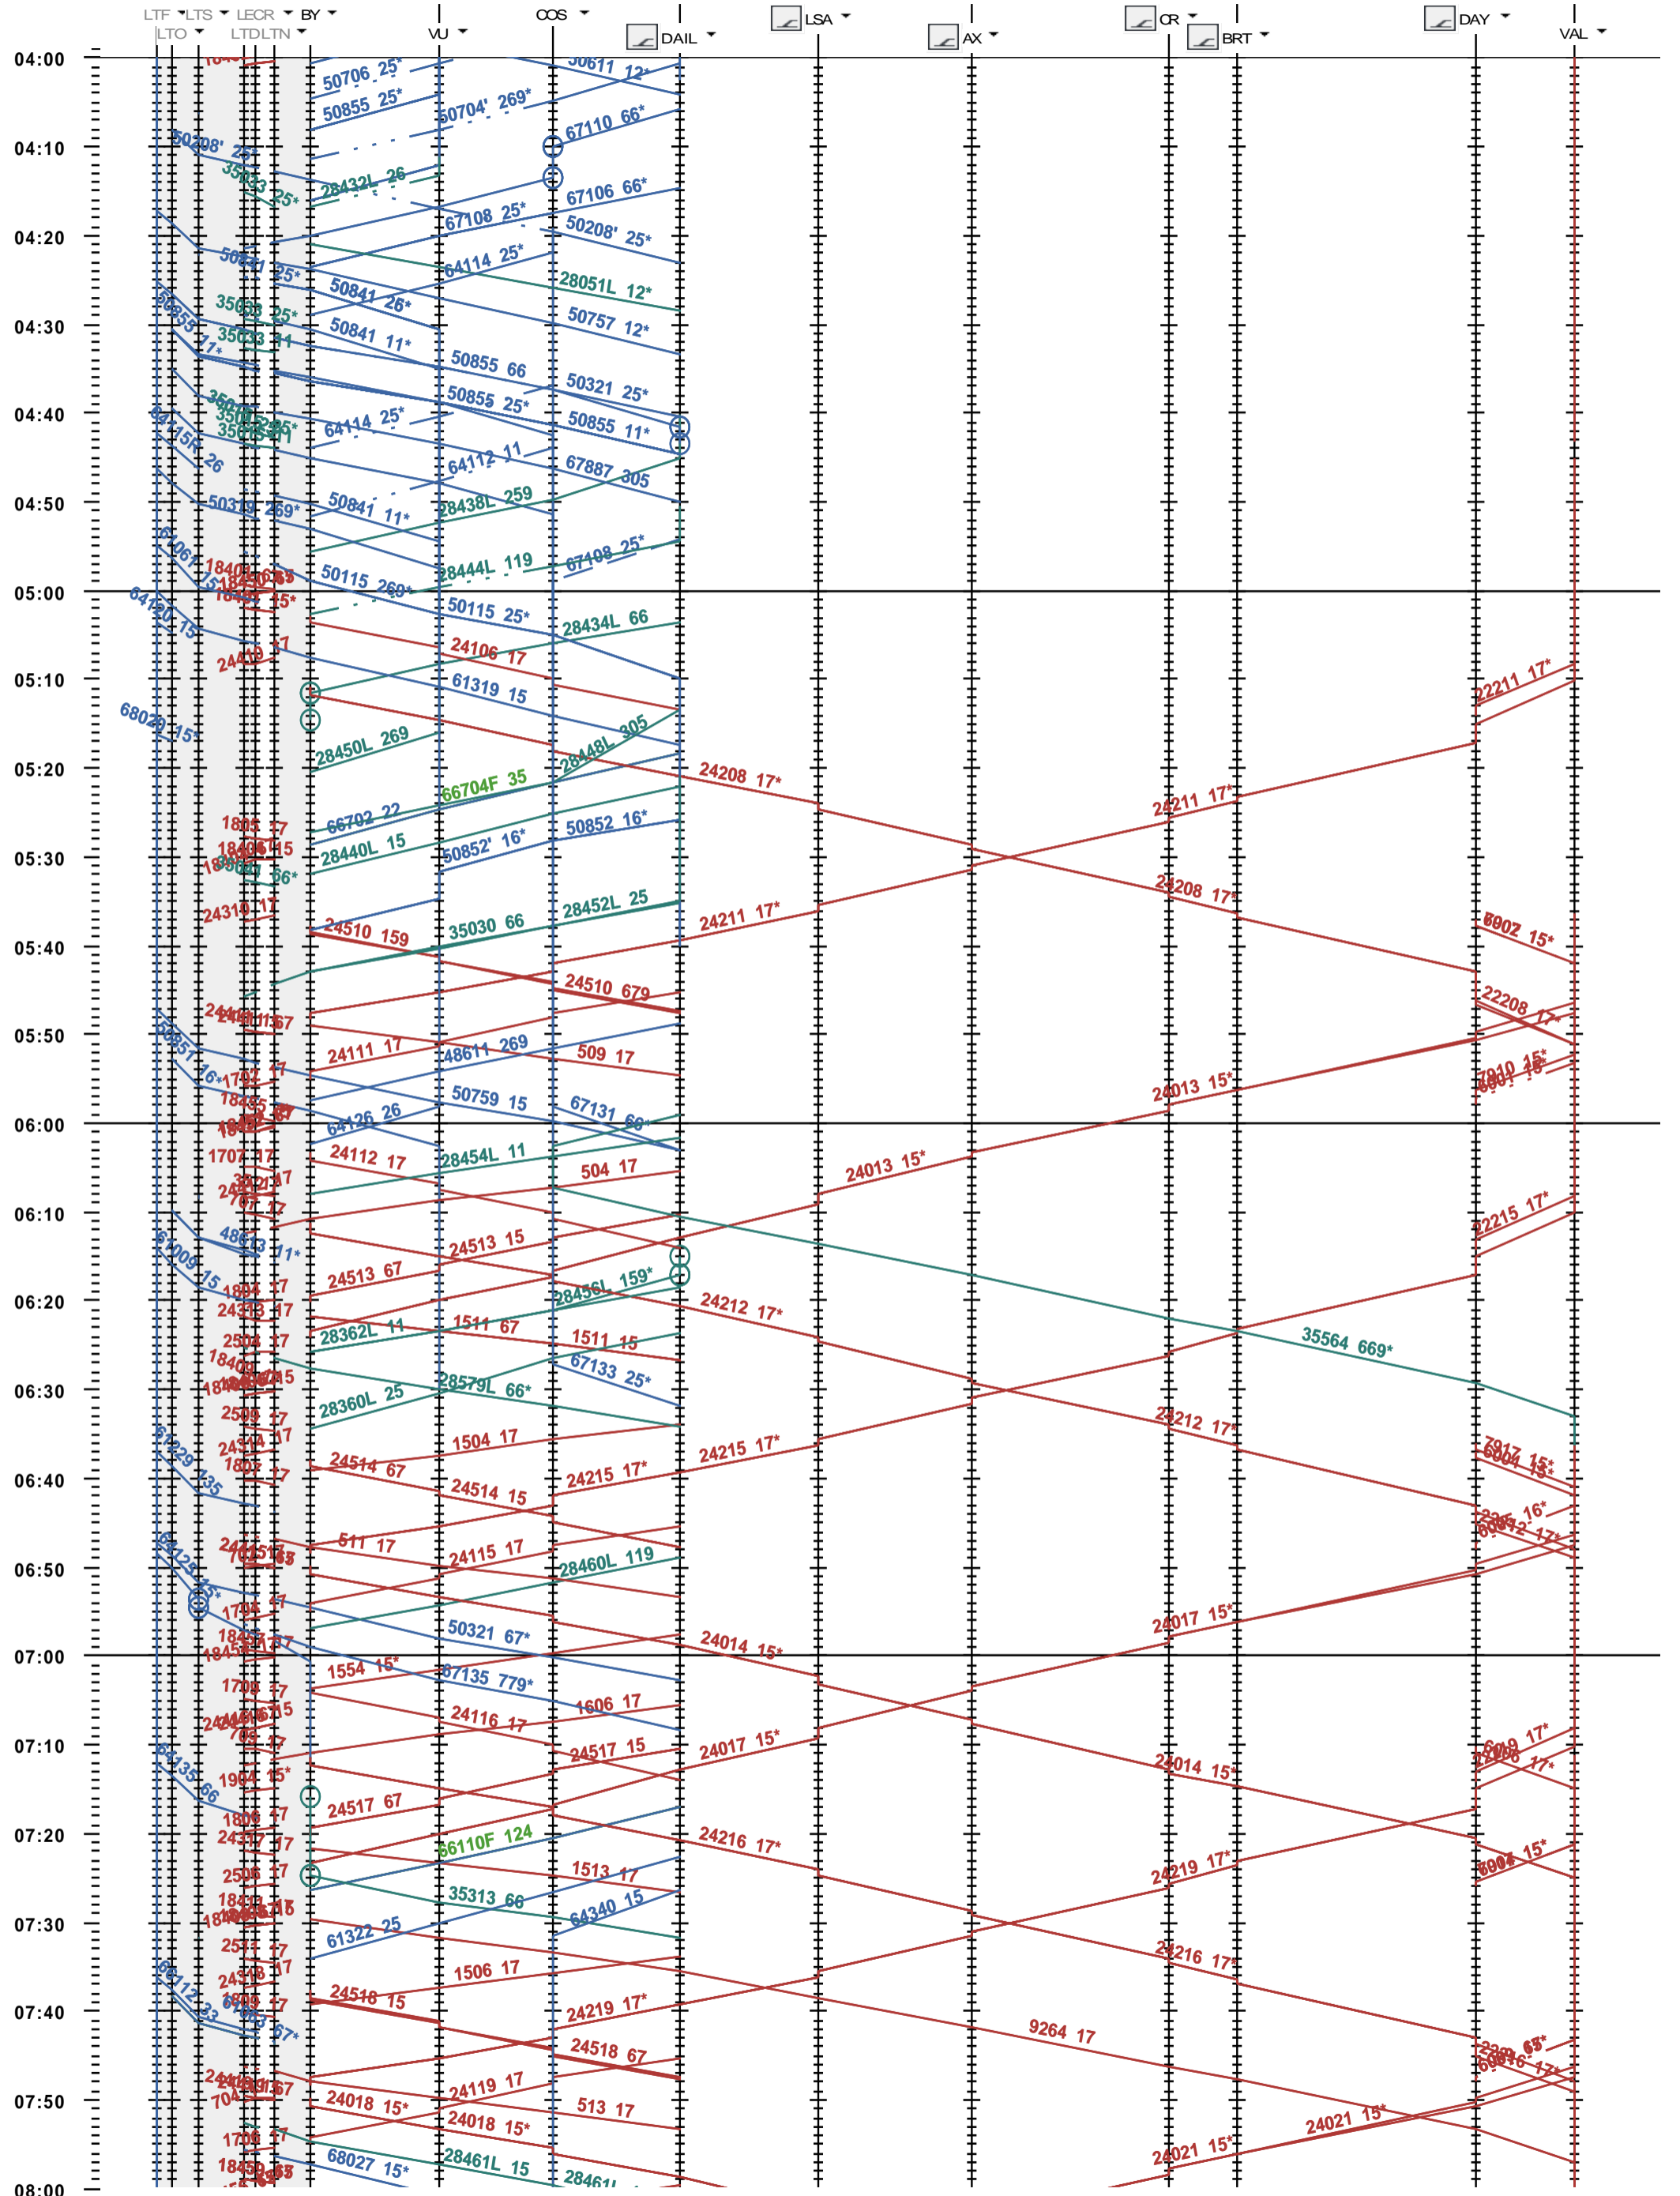

204 - Lausanne-triage - Vallorbe

Fahrplanperiode 2022 (12.12.2021 - 10.12.2022)
Update
Gültig ab 12.12.2021

204 - Lausanne-triage - Vallorbe

Fahrplanperiode 2022 (12.12.2021 - 10.12.2022)
 Update
 Gültig ab 12.12.2021