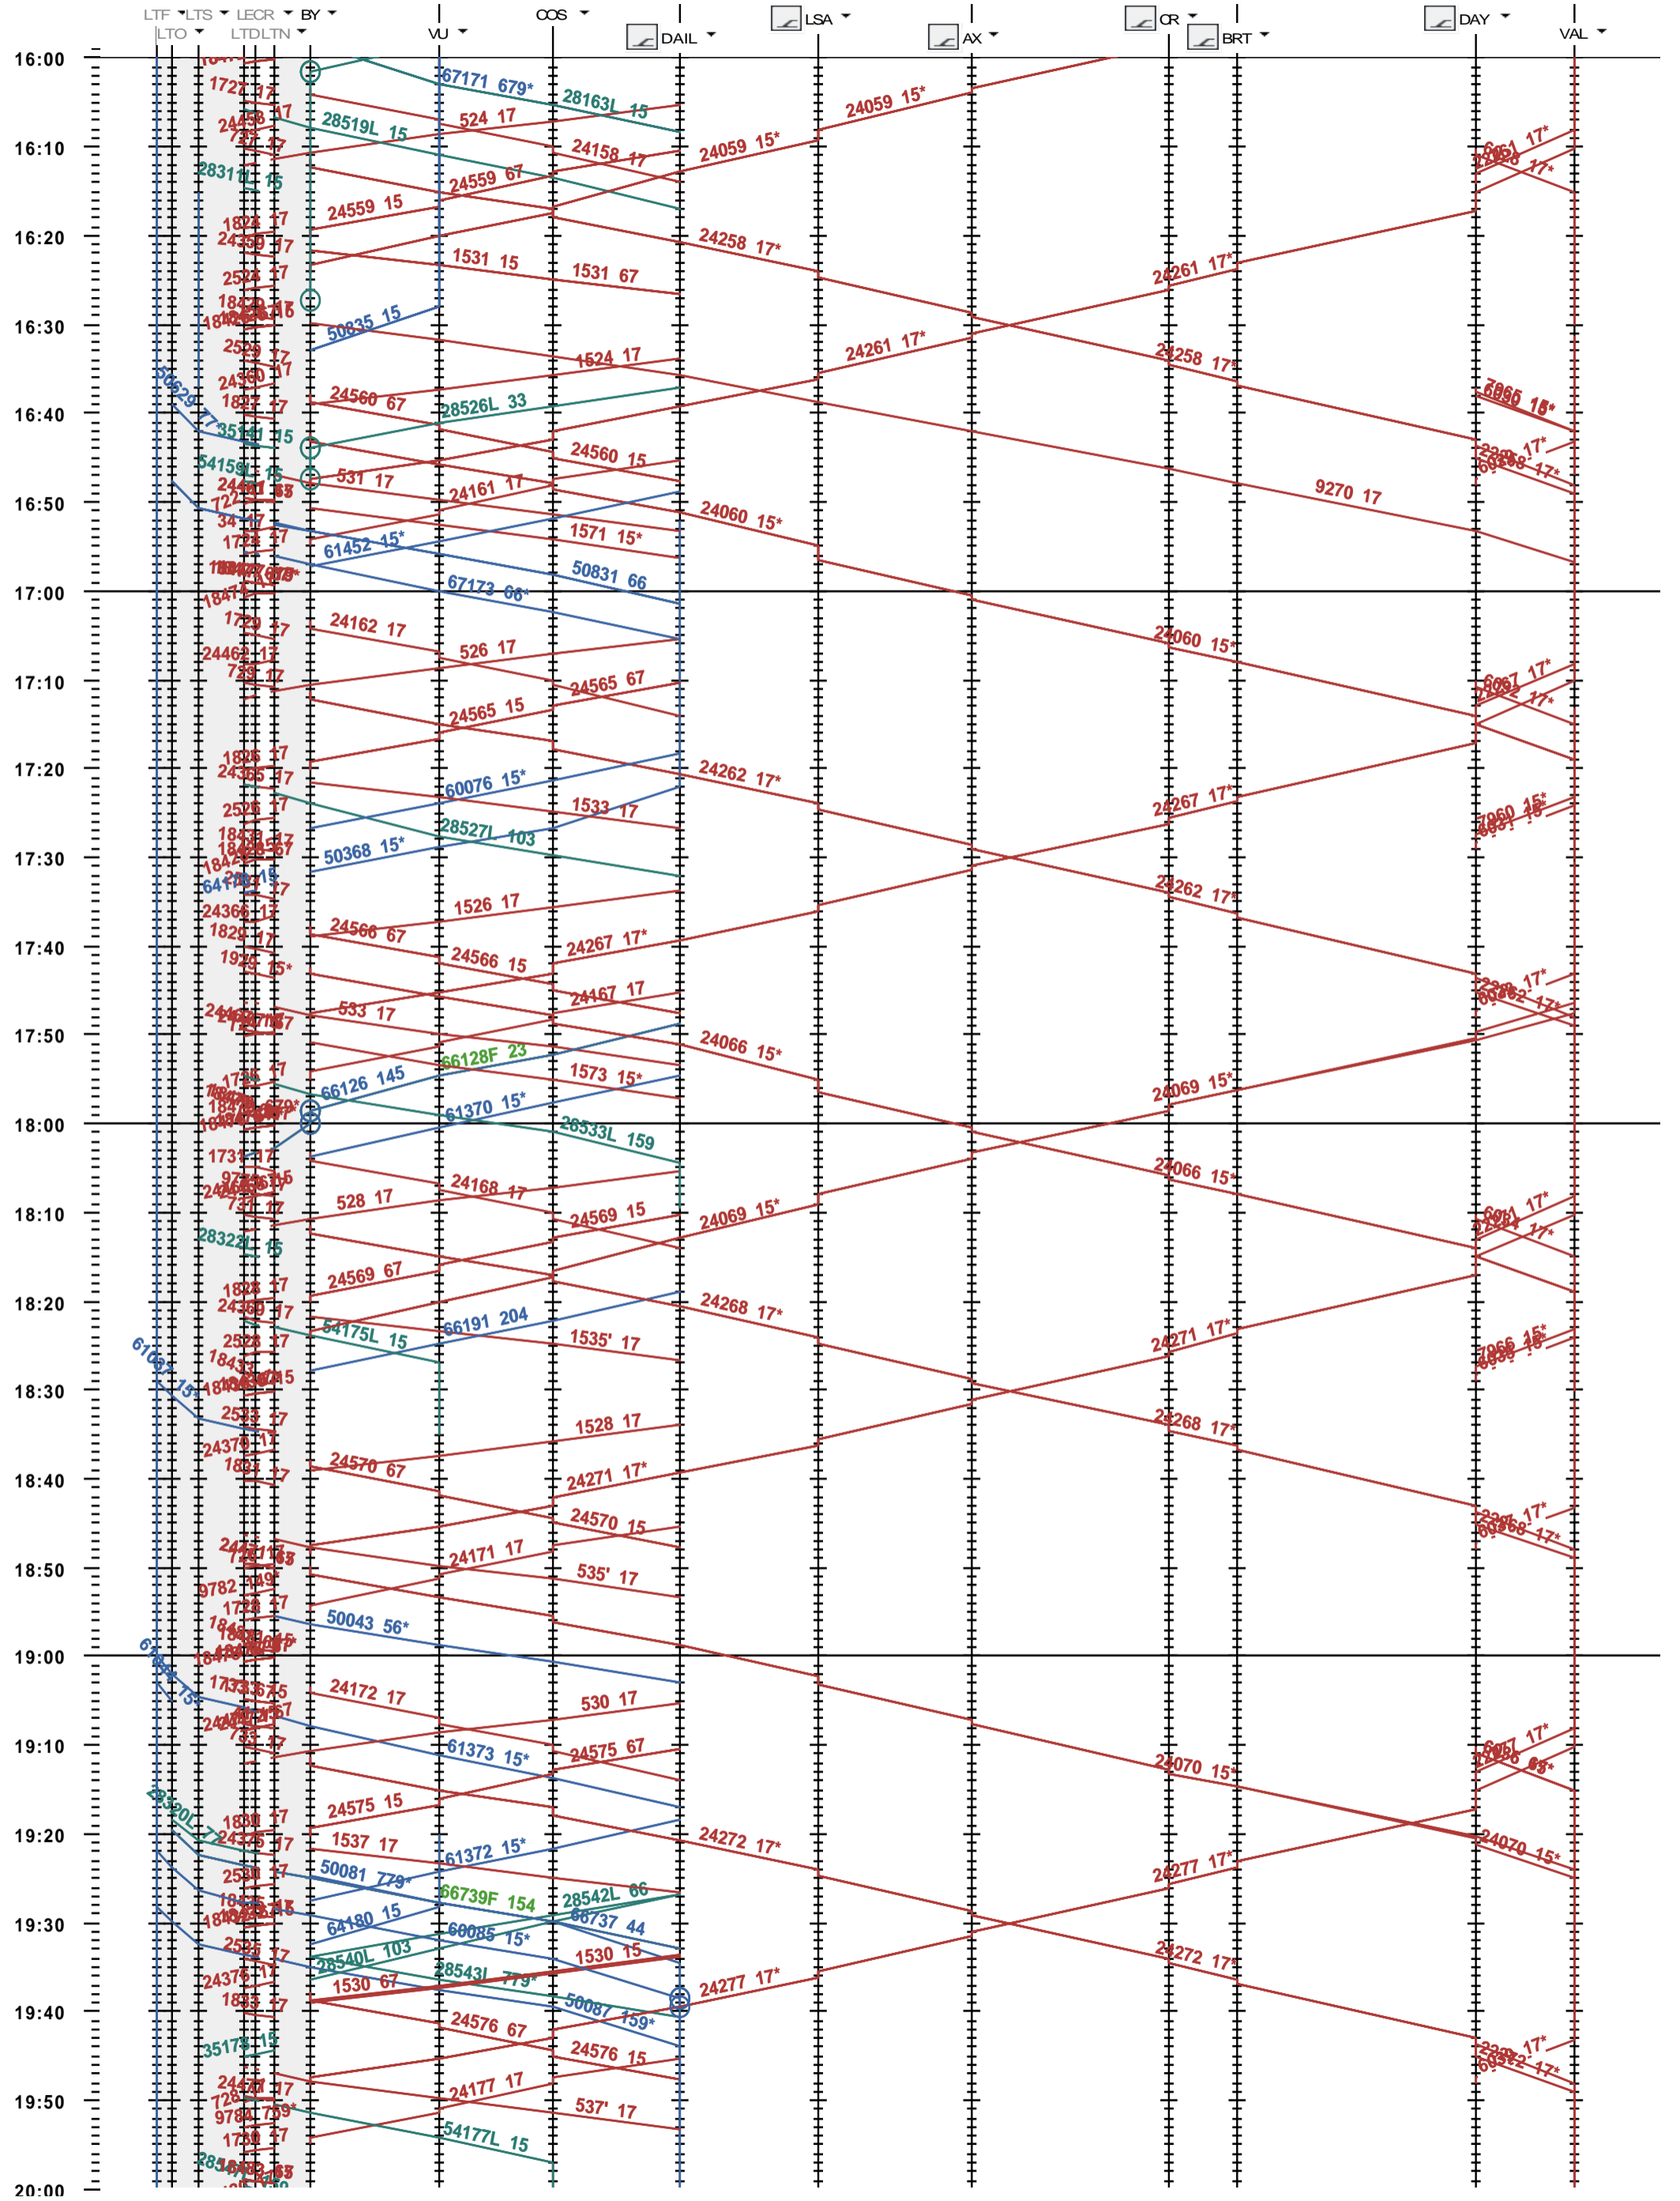

204 - Lausanne-triage - Vallorbe

Fahrplanperiode 2022 (12.12.2021 - 10.12.2022)
Update
Gültig ab 12.12.2021

204 - Lausanne-triage - Vallorbe

Fahrplanperiode 2022 (12.12.2021 - 10.12.2022)
 Update
 Gültig ab 12.12.2021