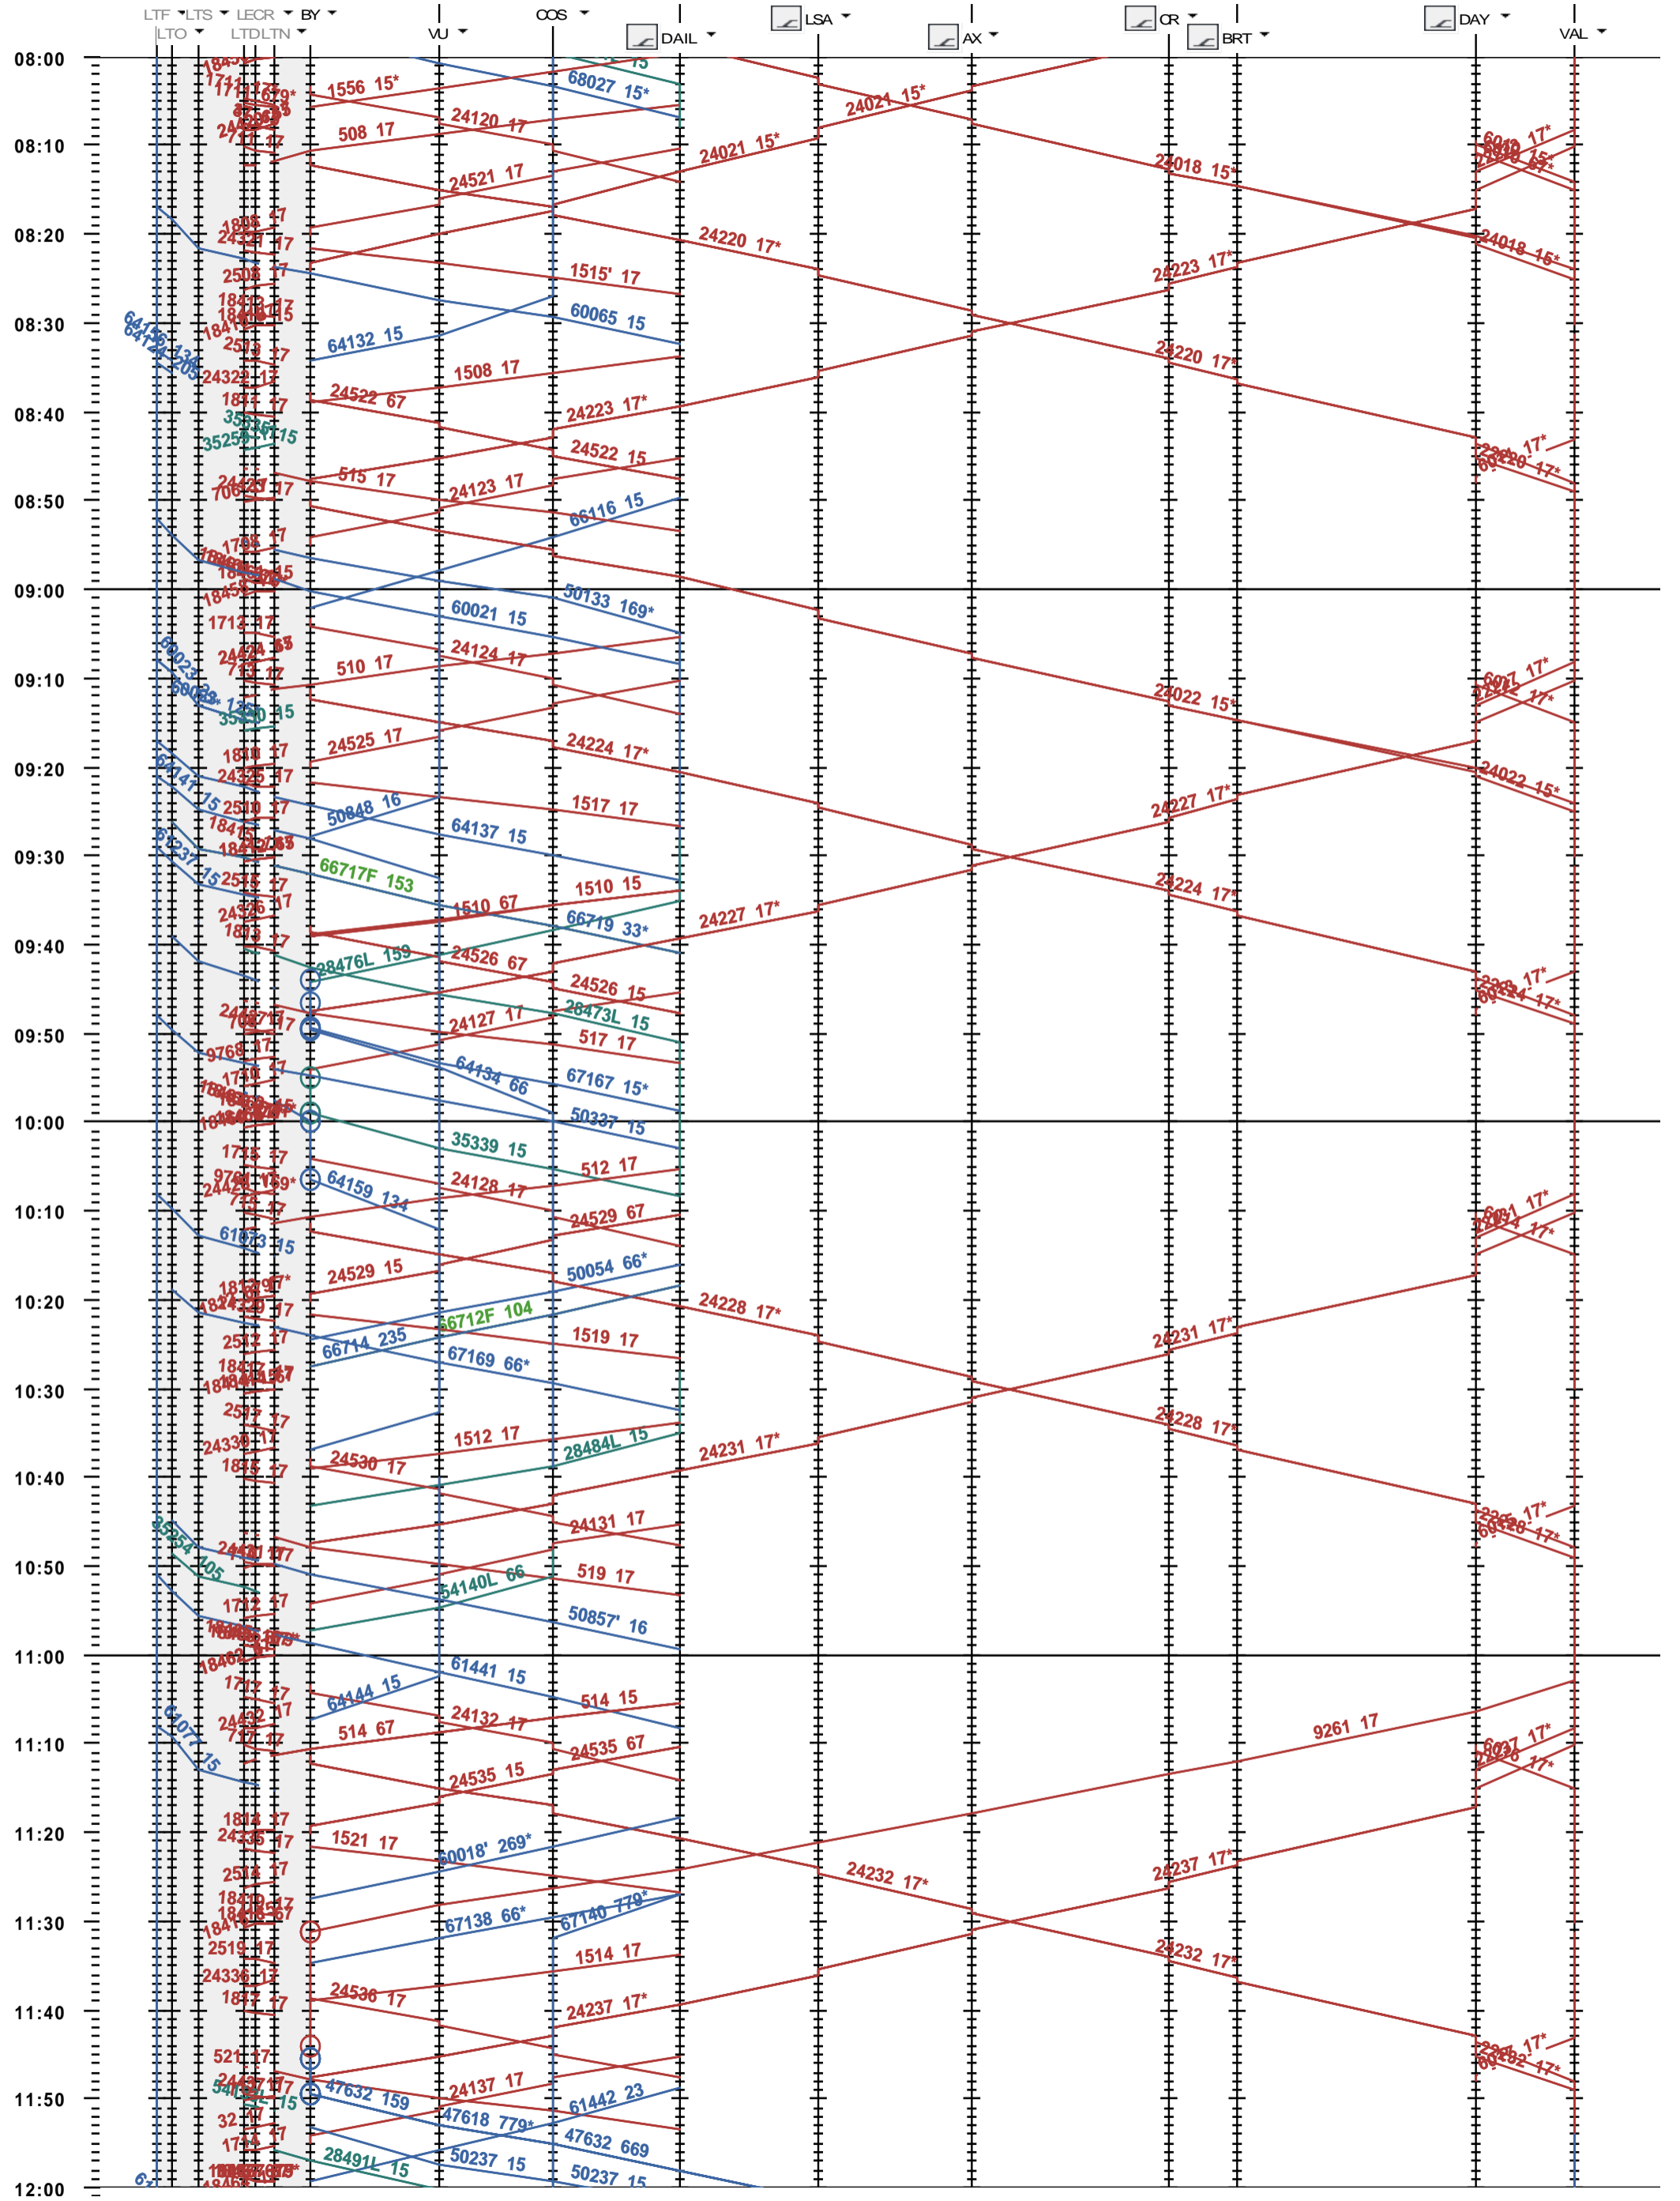

204 - Lausanne-triage - Vallorbe

Fahrplanperiode 2022 (12.12.2021 - 10.12.2022)
Update
Gültig ab 12.12.2021

204 - Lausanne-triage - Vallorbe

Fahrplanperiode 2022 (12.12.2021 - 10.12.2022)
 Update
 Gültig ab 12.12.2021