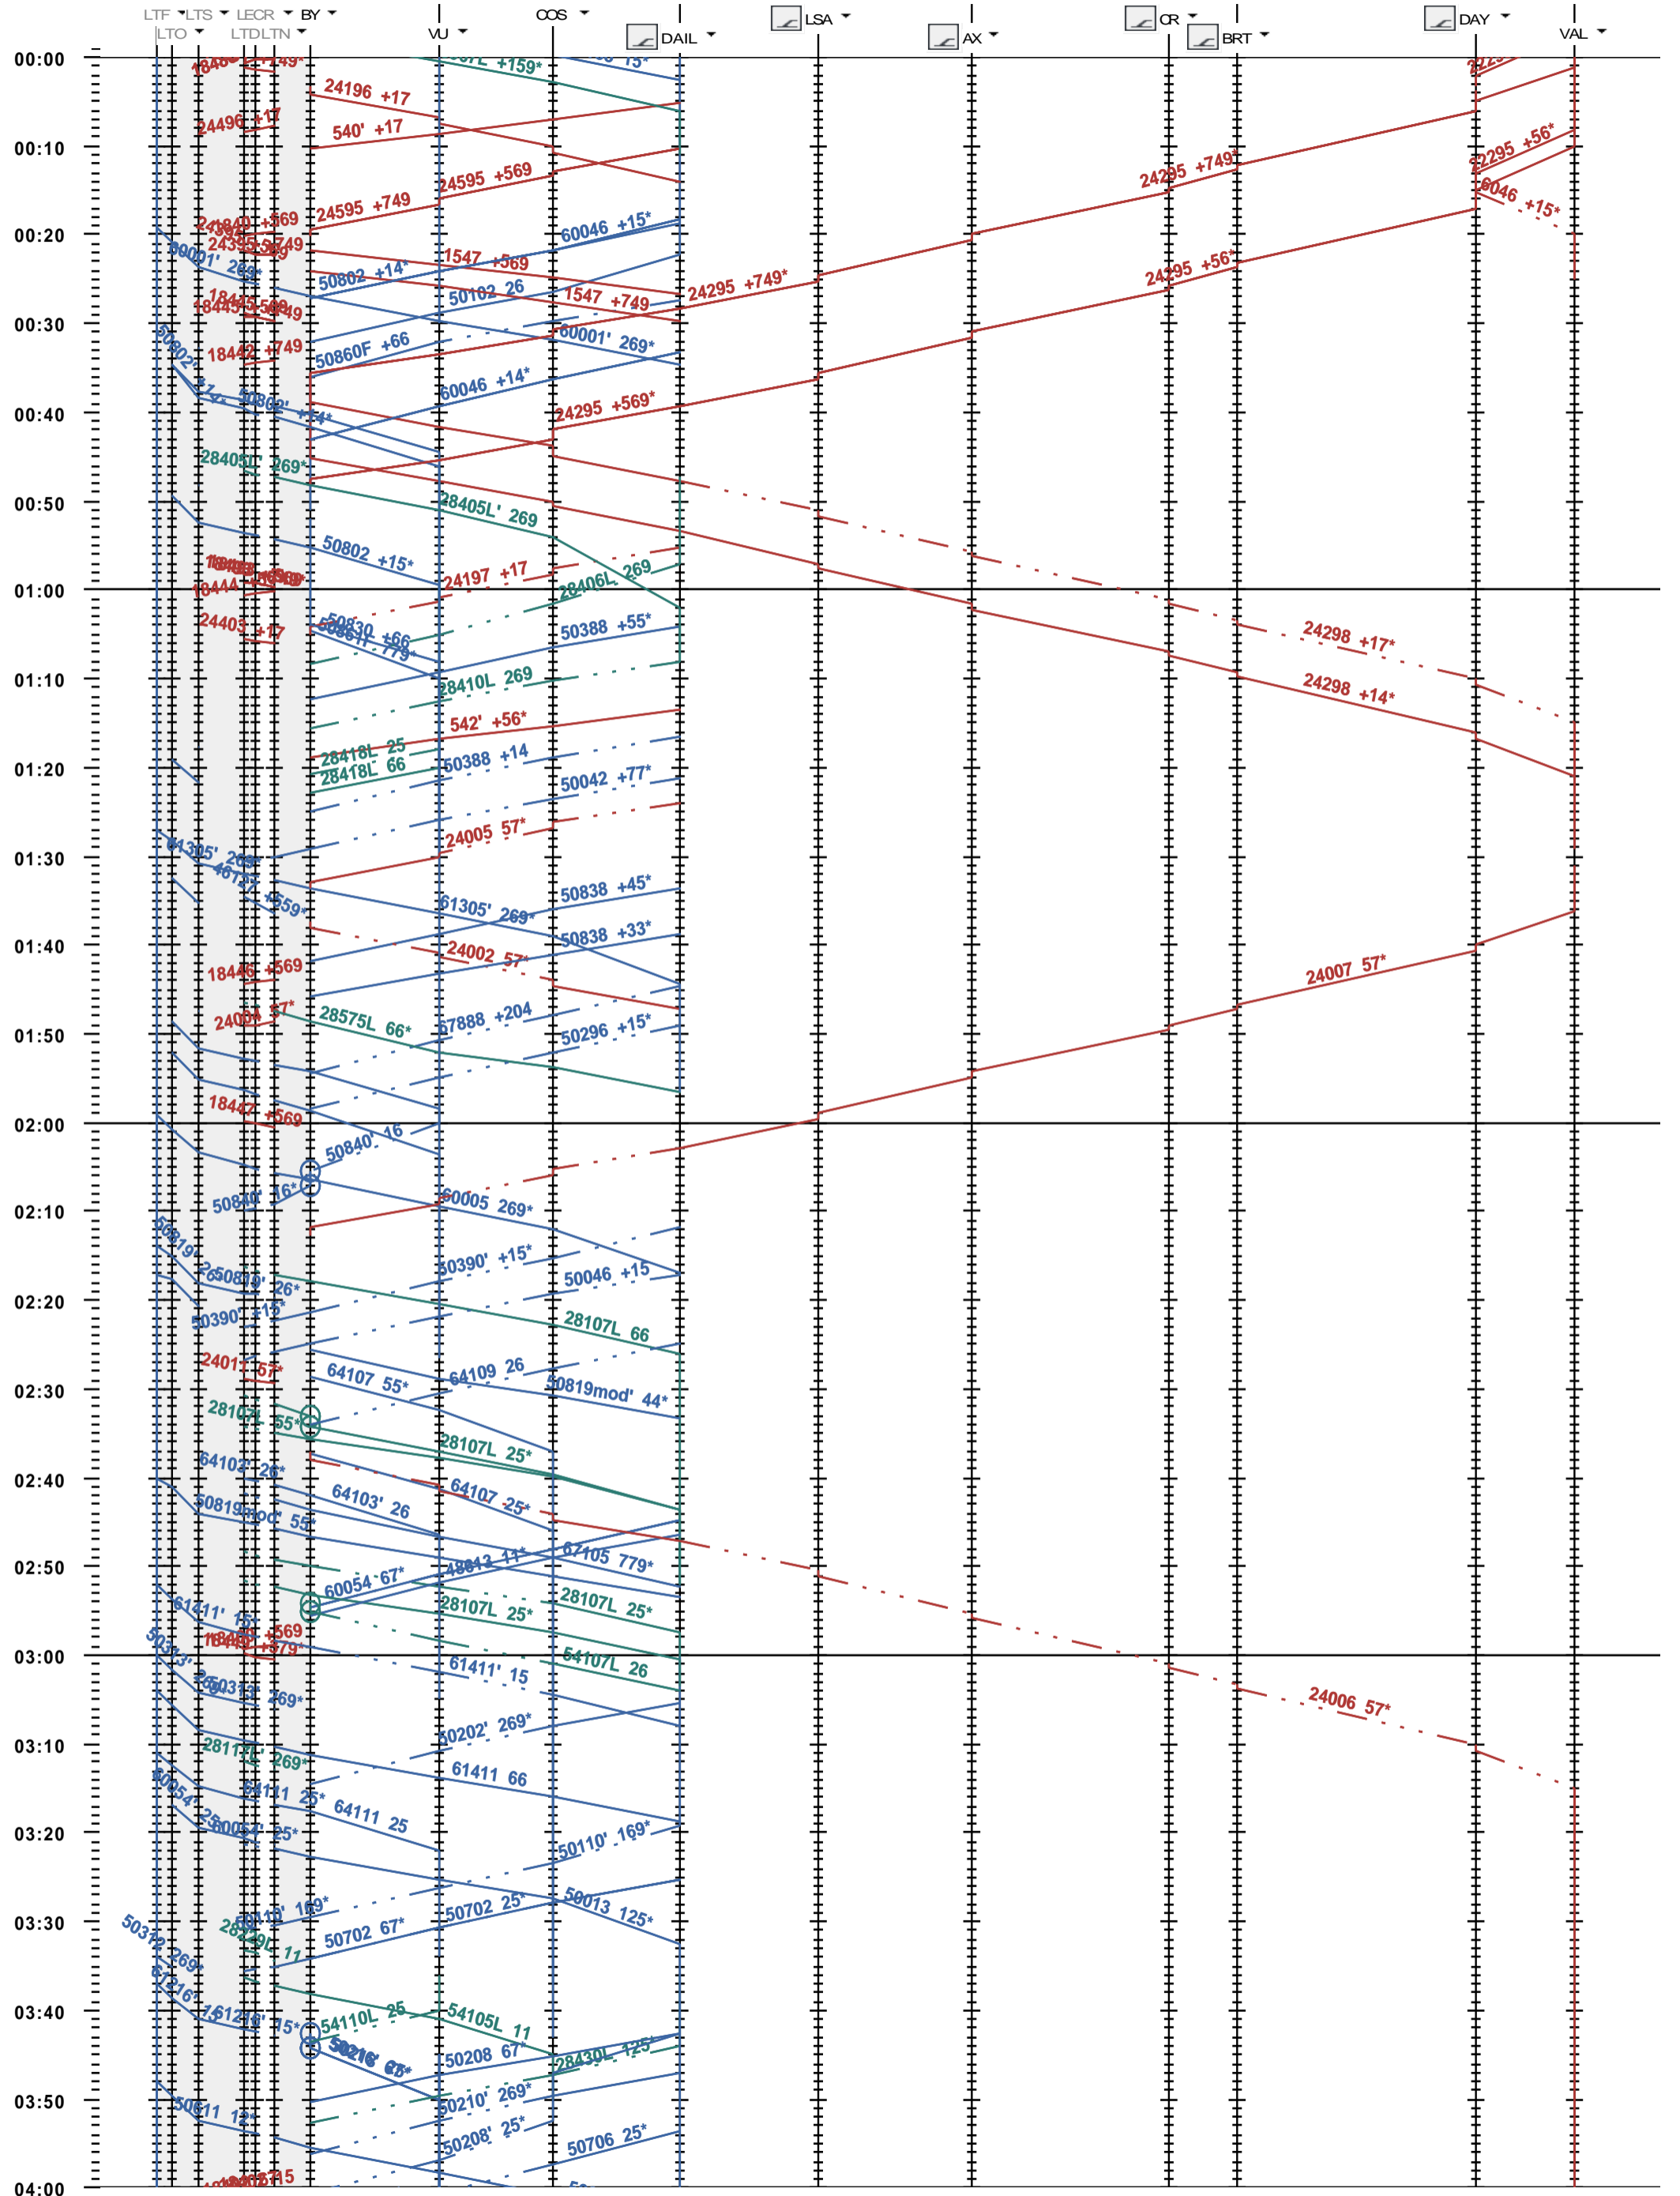

204 - Lausanne-triage - Vallorbe

Fahrplanperiode 2022 (12.12.2021 - 10.12.2022)
Update
Gültig ab 12.12.2021

204 - Lausanne-triage - Vallorbe

Fahrplanperiode 2022 (12.12.2021 - 10.12.2022)
 Update
 Gültig ab 12.12.2021