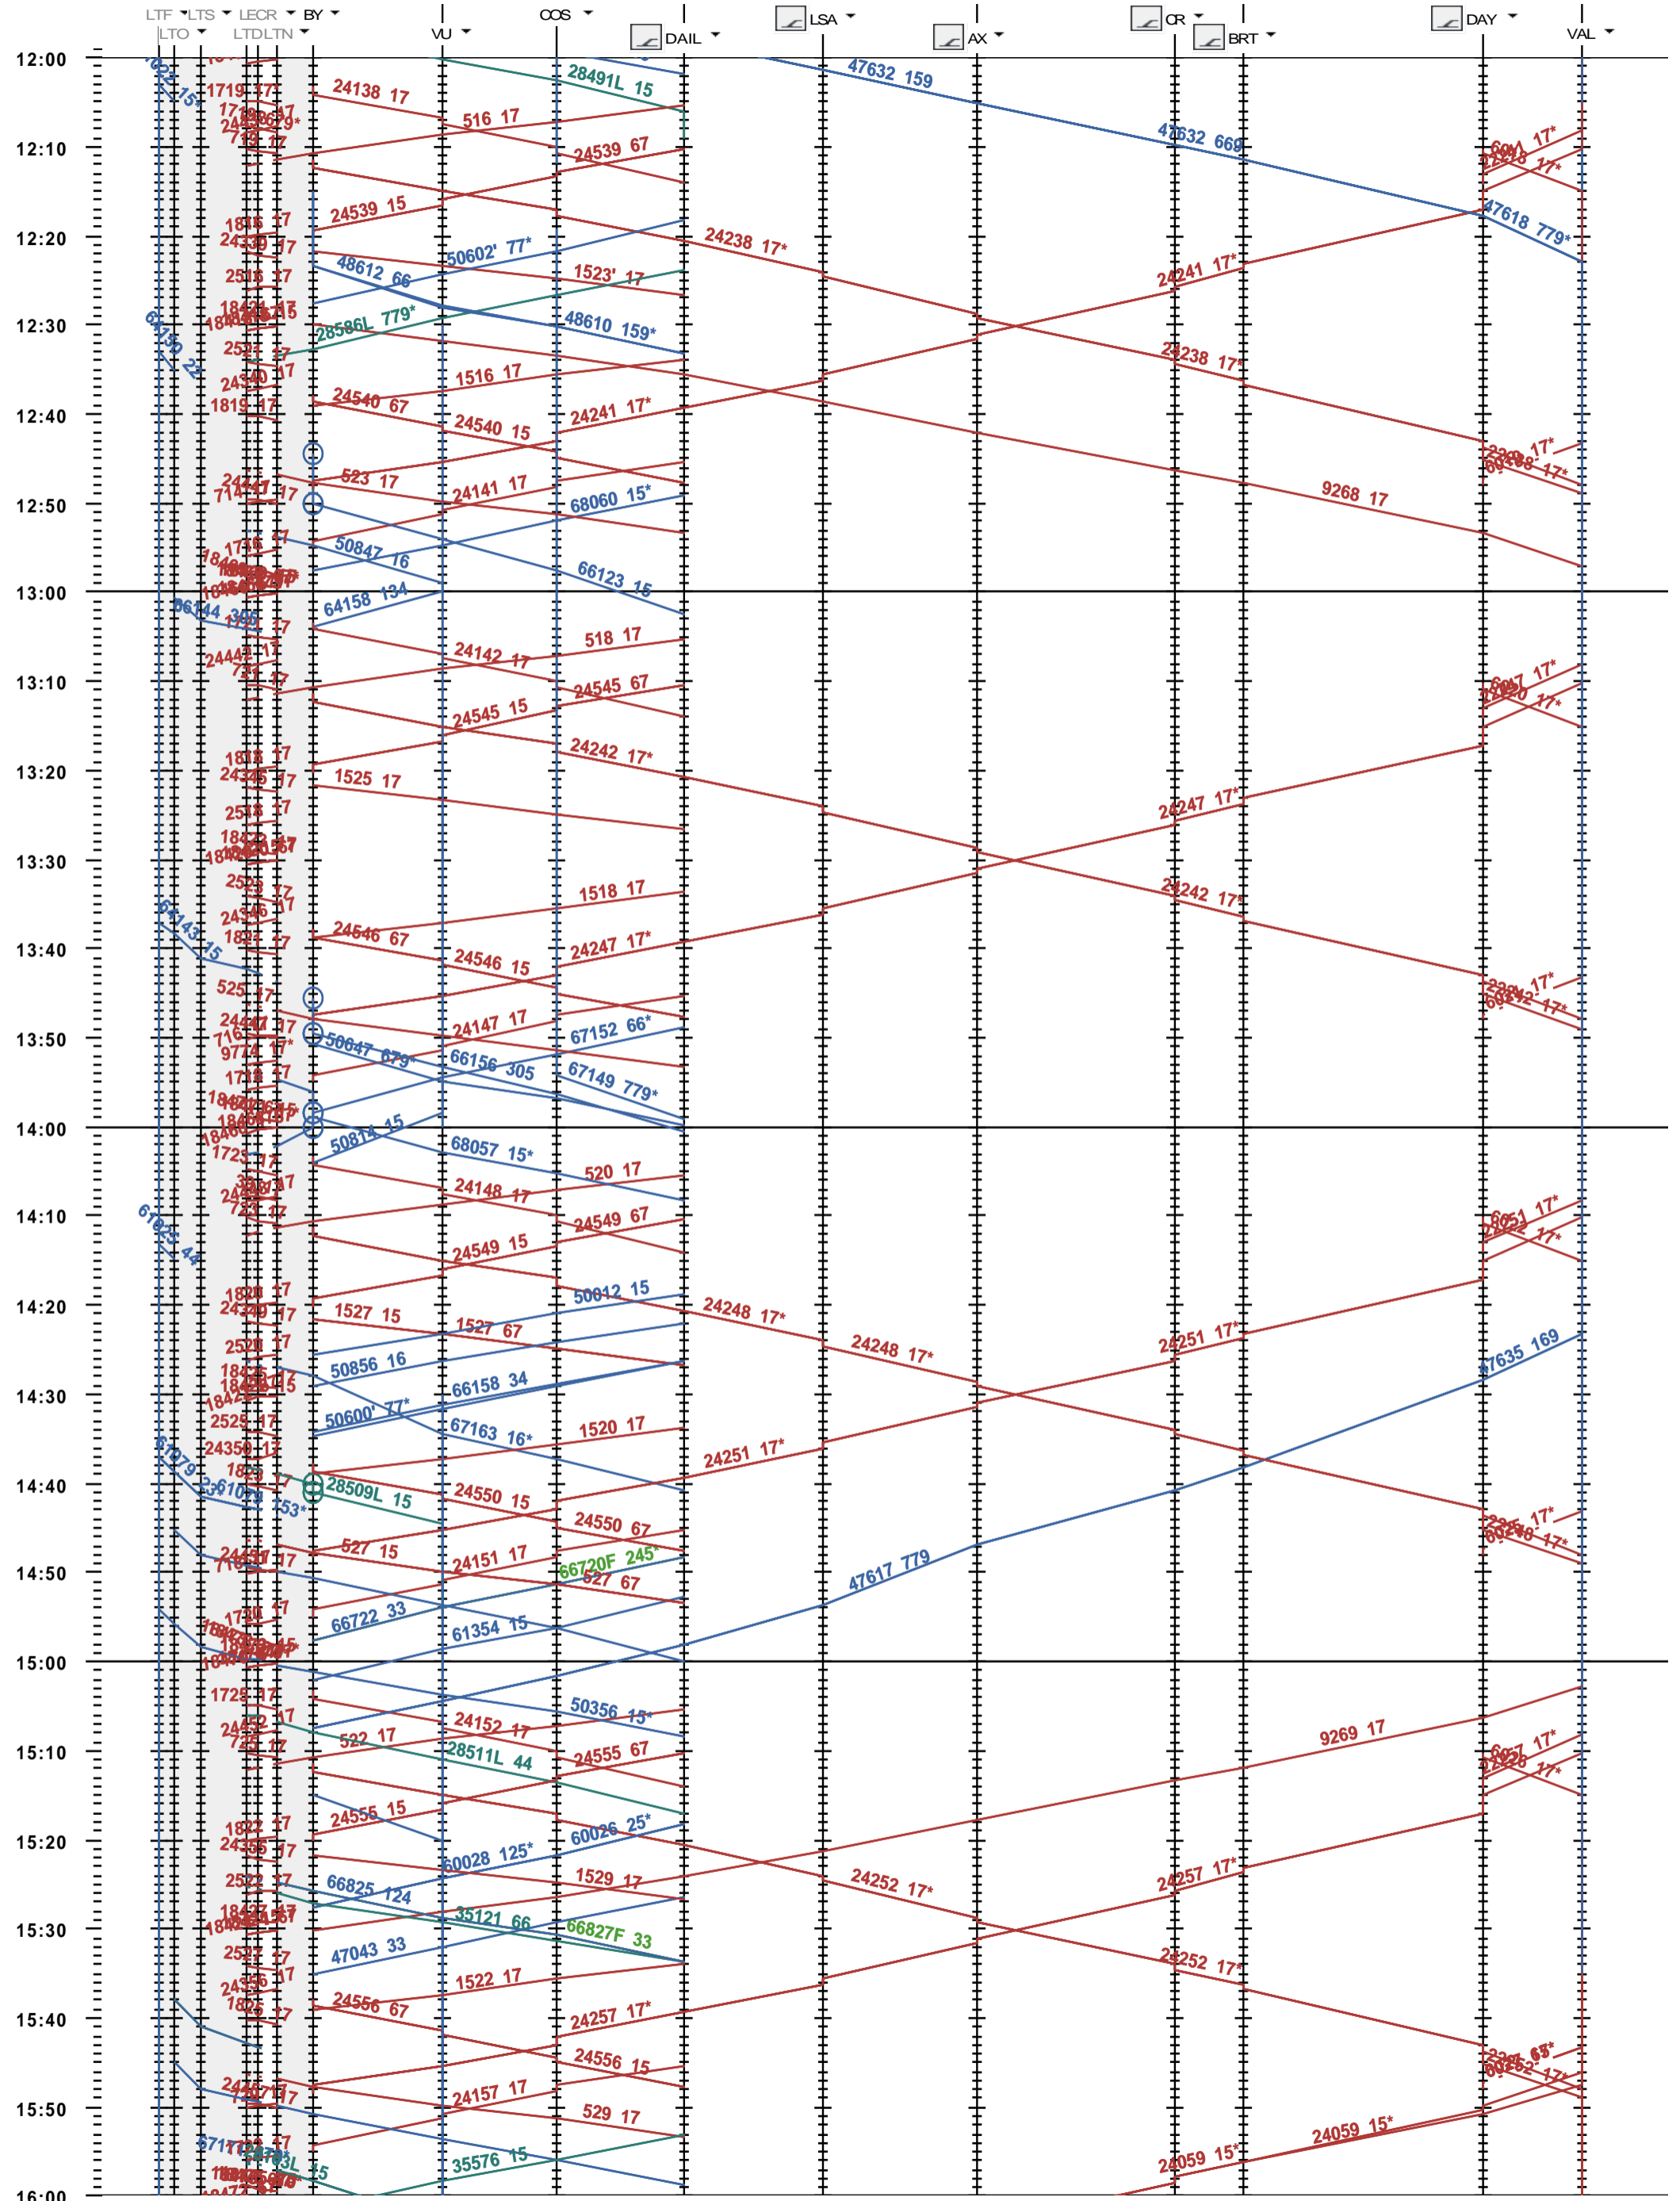

204 - Lausanne-triage - Vallorbe

Fahrplanperiode 2022 (12.12.2021 - 10.12.2022)
Update
Gültig ab 12.12.2021

204 - Lausanne-triage - Vallorbe

Fahrplanperiode 2022 (12.12.2021 - 10.12.2022)
 Update
 Gültig ab 12.12.2021