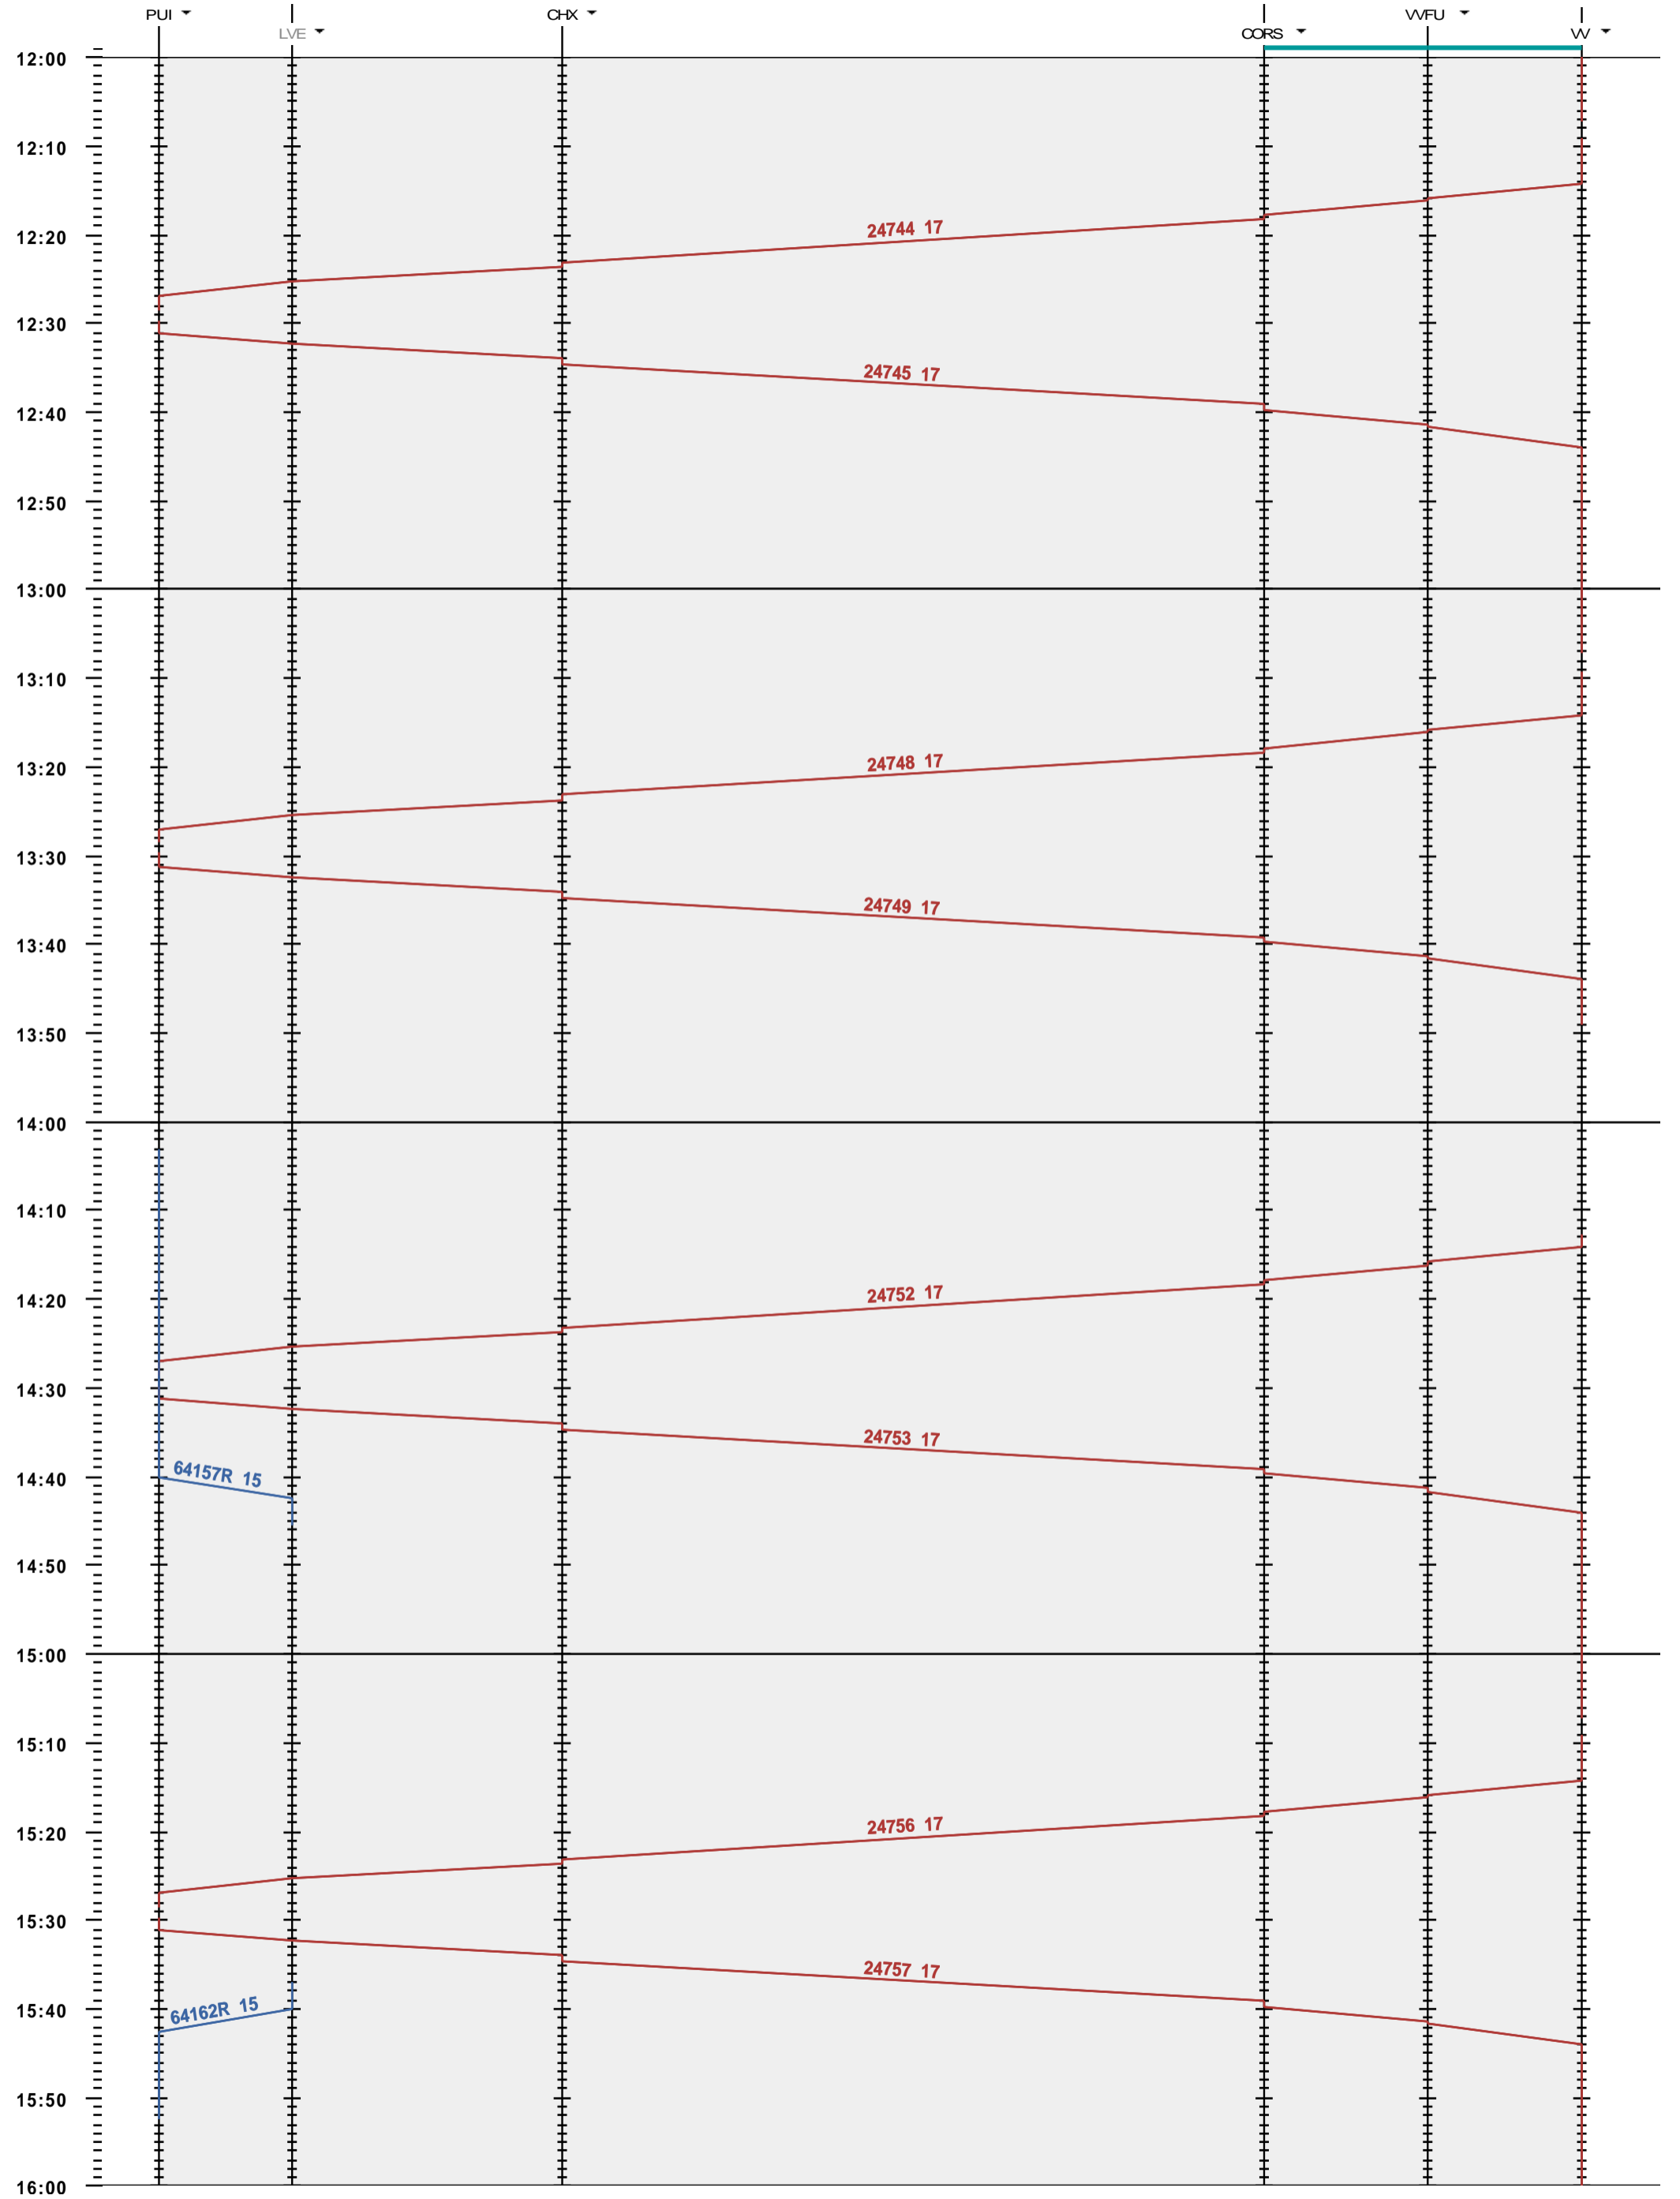

231 - Puidoux-Chexbres - Vevey

Fahrplanperiode 2022 (12.12.2021 - 10.12.2022)
Update
Gültig ab 12.12.2021

231 - Puidoux-Chexbres - Vevey

Fahrplanperiode 2022 (12.12.2021 - 10.12.2022)
 Update
 Gültig ab 12.12.2021