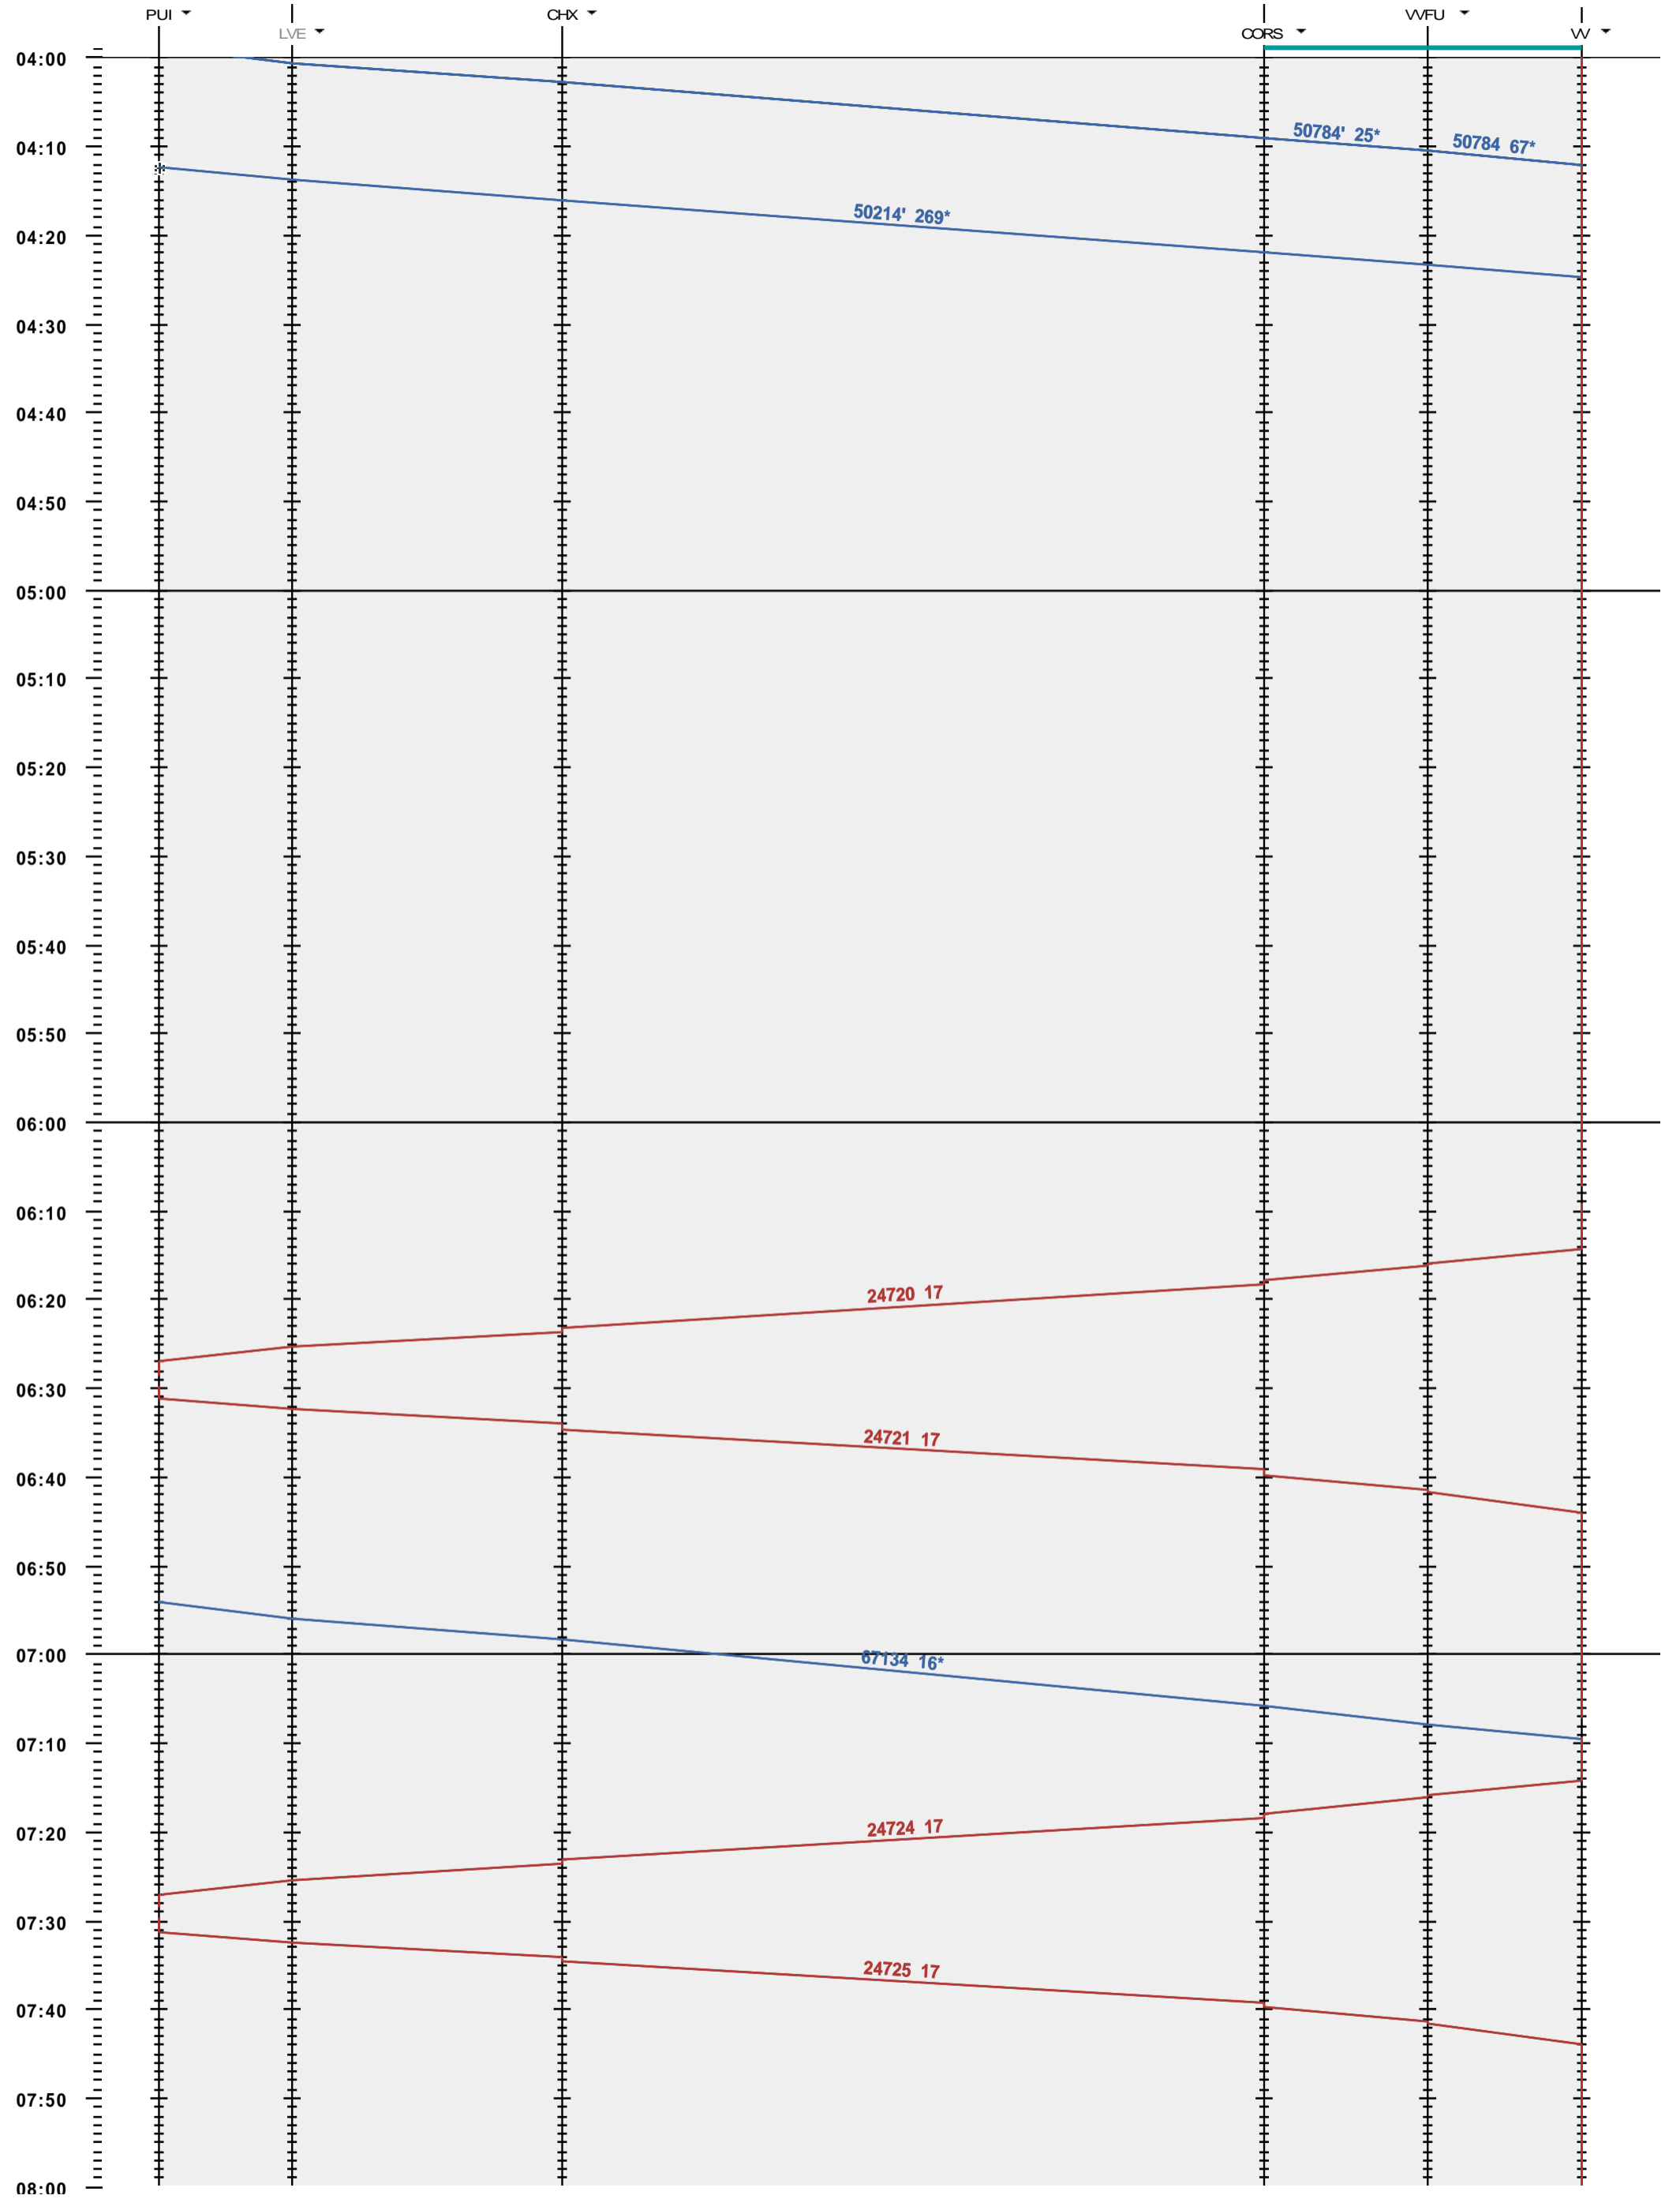

231 - Puidoux-Chexbres - Vevey

Fahrplanperiode 2022 (12.12.2021 - 10.12.2022)
Update
Gültig ab 12.12.2021

231 - Puidoux-Chexbres - Vevey

Fahrplanperiode 2022 (12.12.2021 - 10.12.2022)
 Update
 Gültig ab 12.12.2021