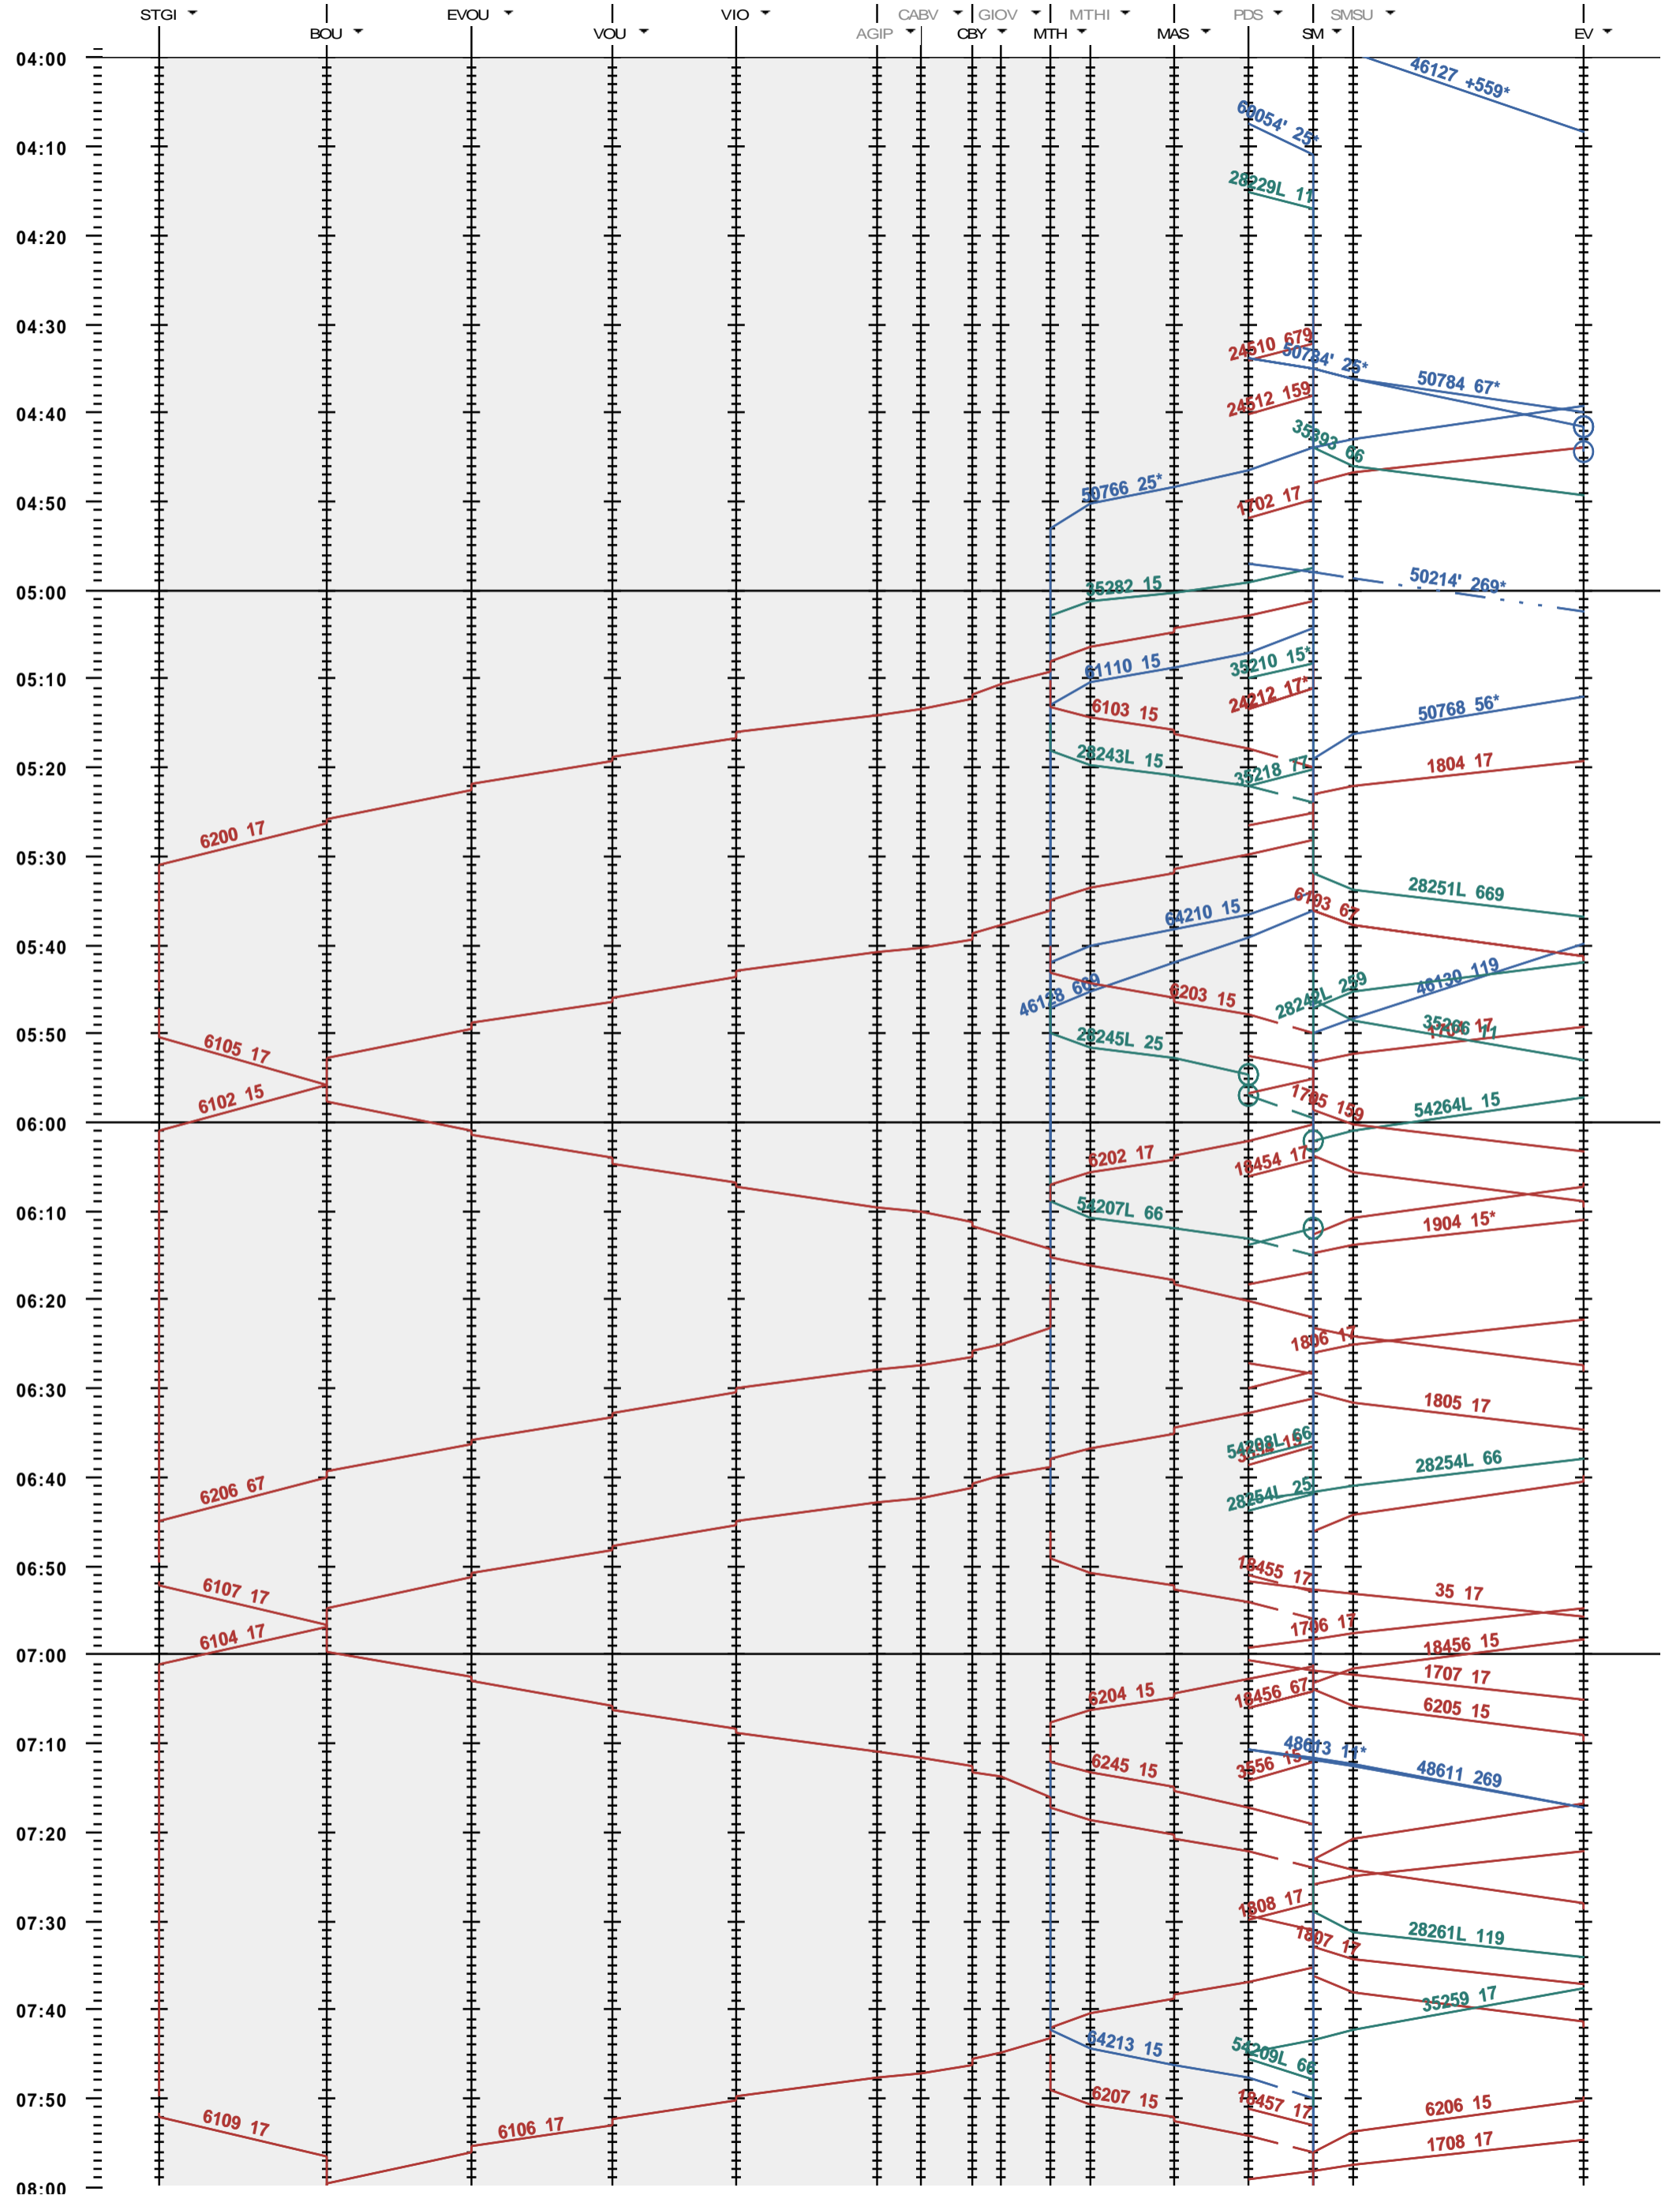

232 - St-Gingolph - St-Maurice

Fahrplanperiode 2022 (12.12.2021 - 10.12.2022)
 Update
 Gültig ab 12.12.2021

232 - St-Gingolph - St-Maurice

Fahrplanperiode 2022 (12.12.2021 - 10.12.2022)
 Update
 Gültig ab 12.12.2021