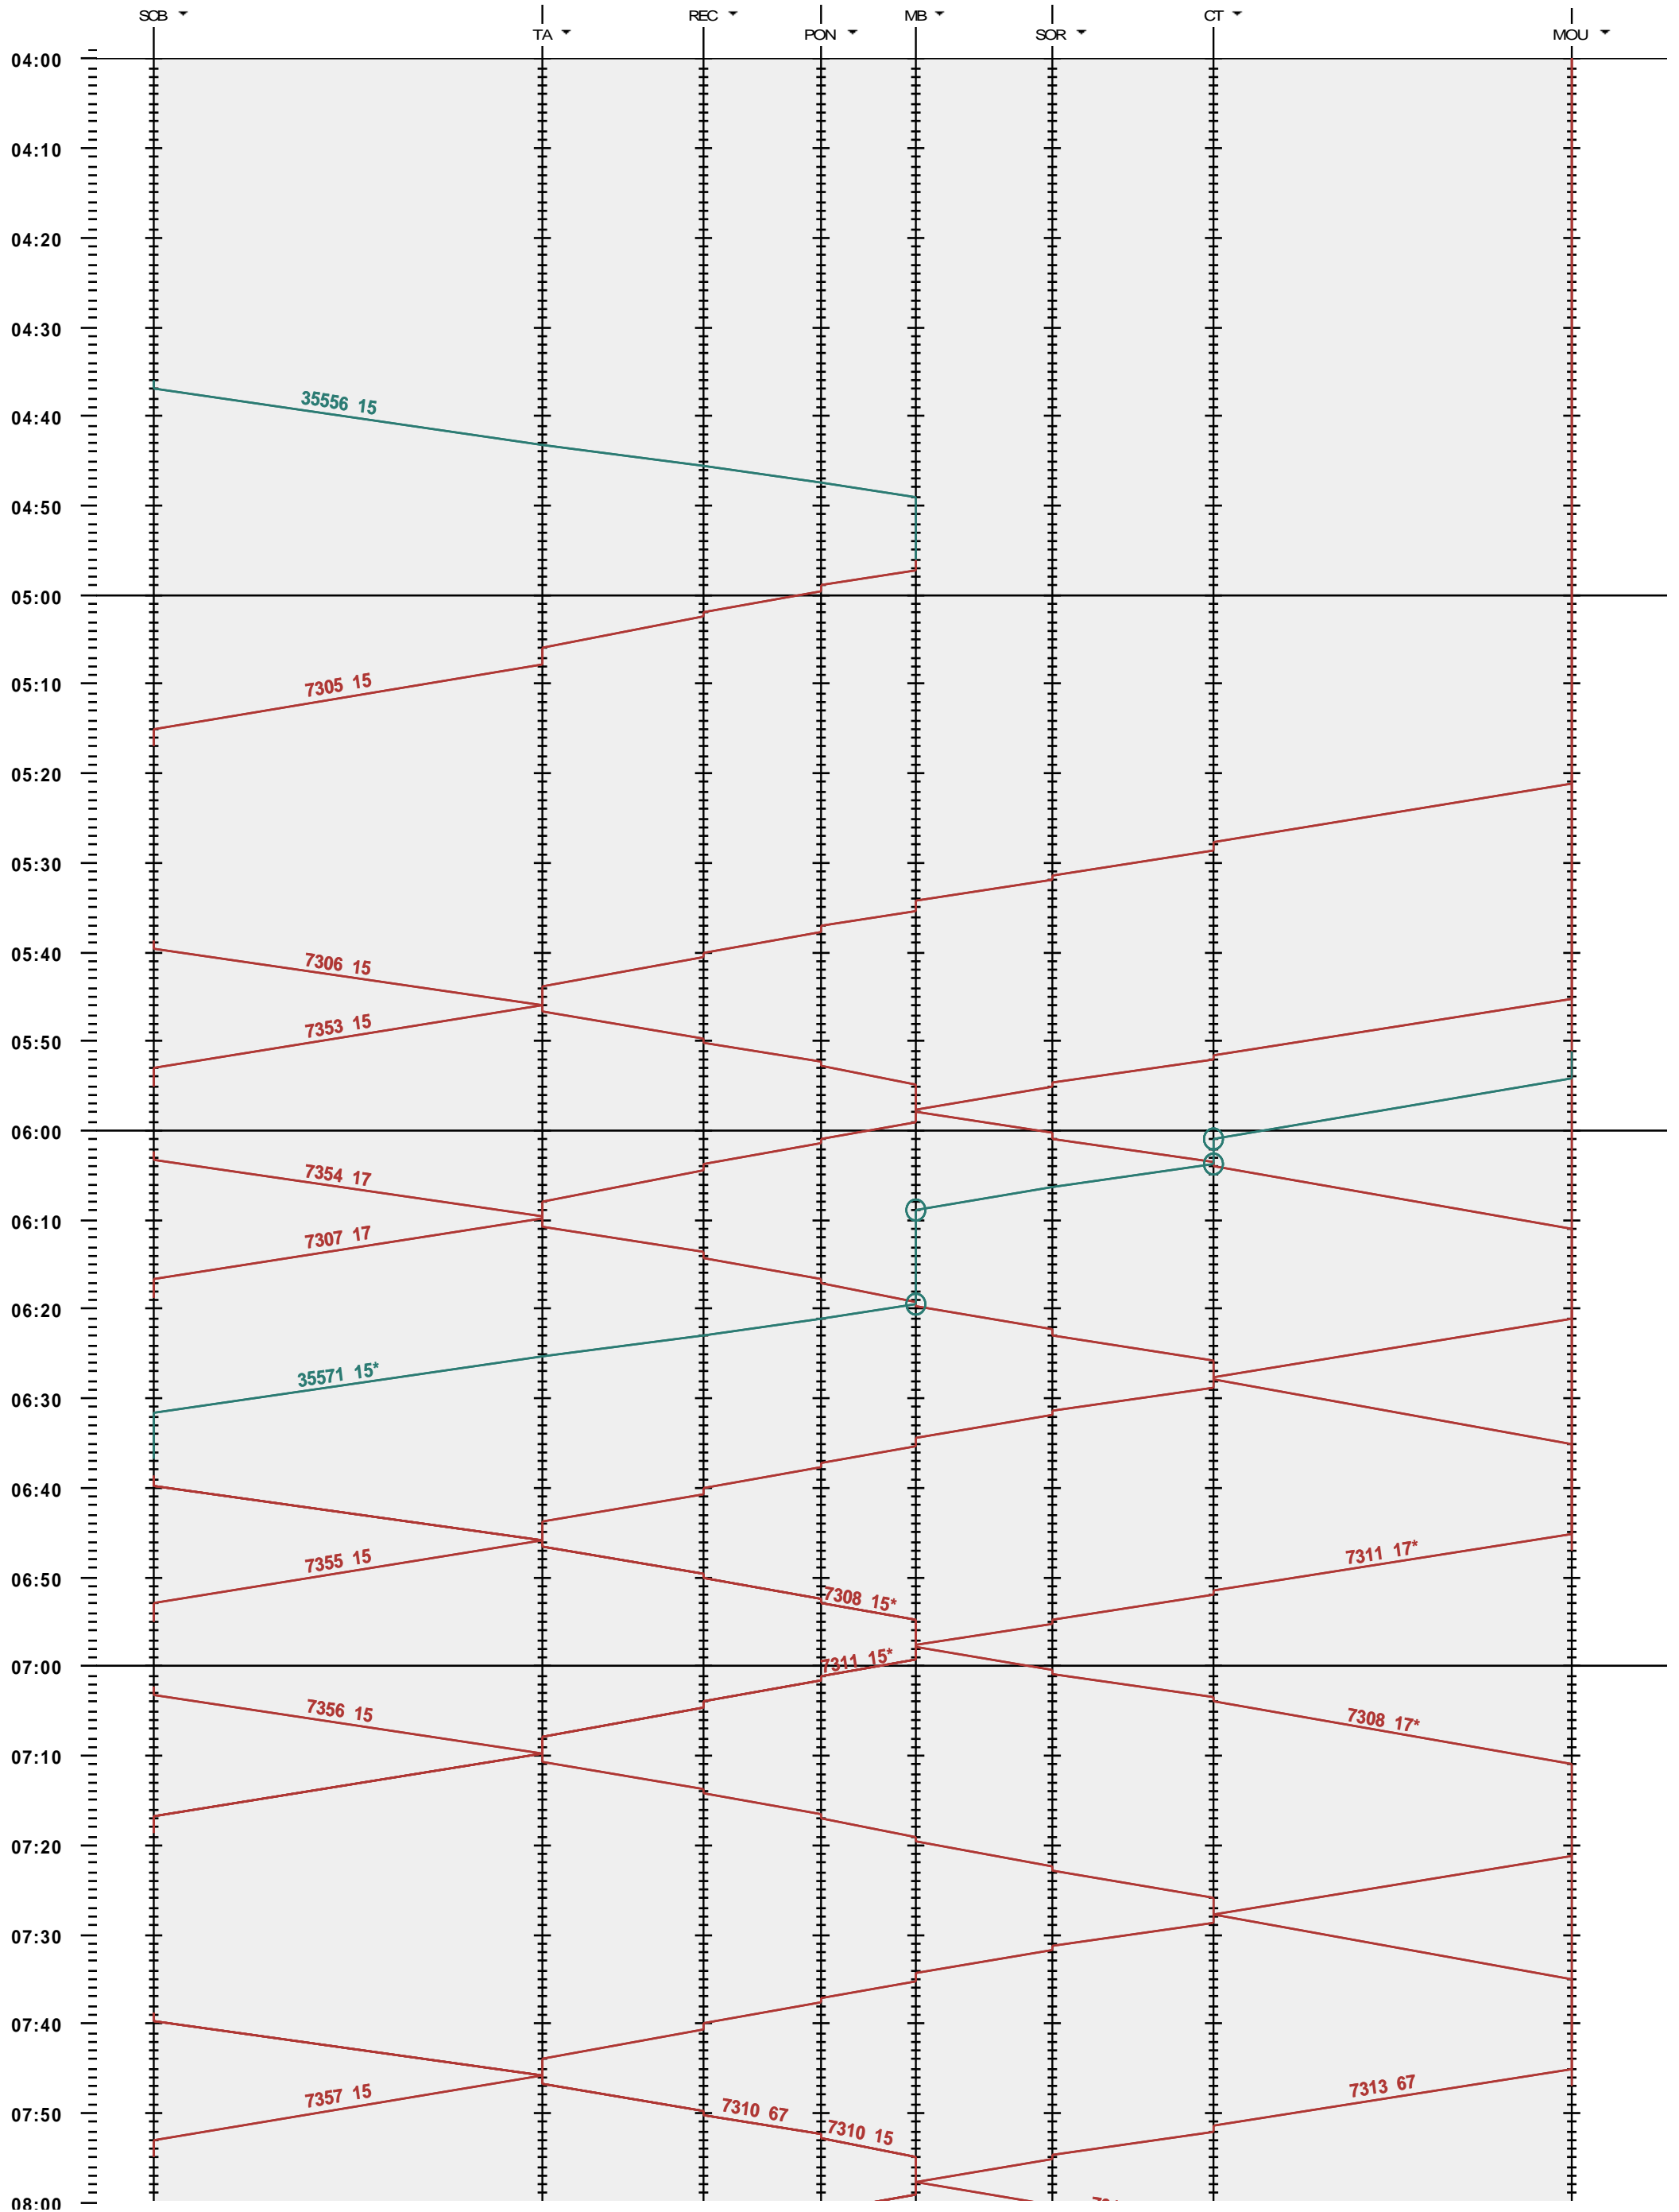

282 - Sonceboz-Sombeval - Moutier

Fahrplanperiode 2022 (12.12.2021 - 10.12.2022)

Update

Gültig ab 12.12.2021

282 - Sonceboz-Sombeval - Moutier

Fahrplanperiode 2022 (12.12.2021 - 10.12.2022)

Update

Gültig ab 12.12.2021