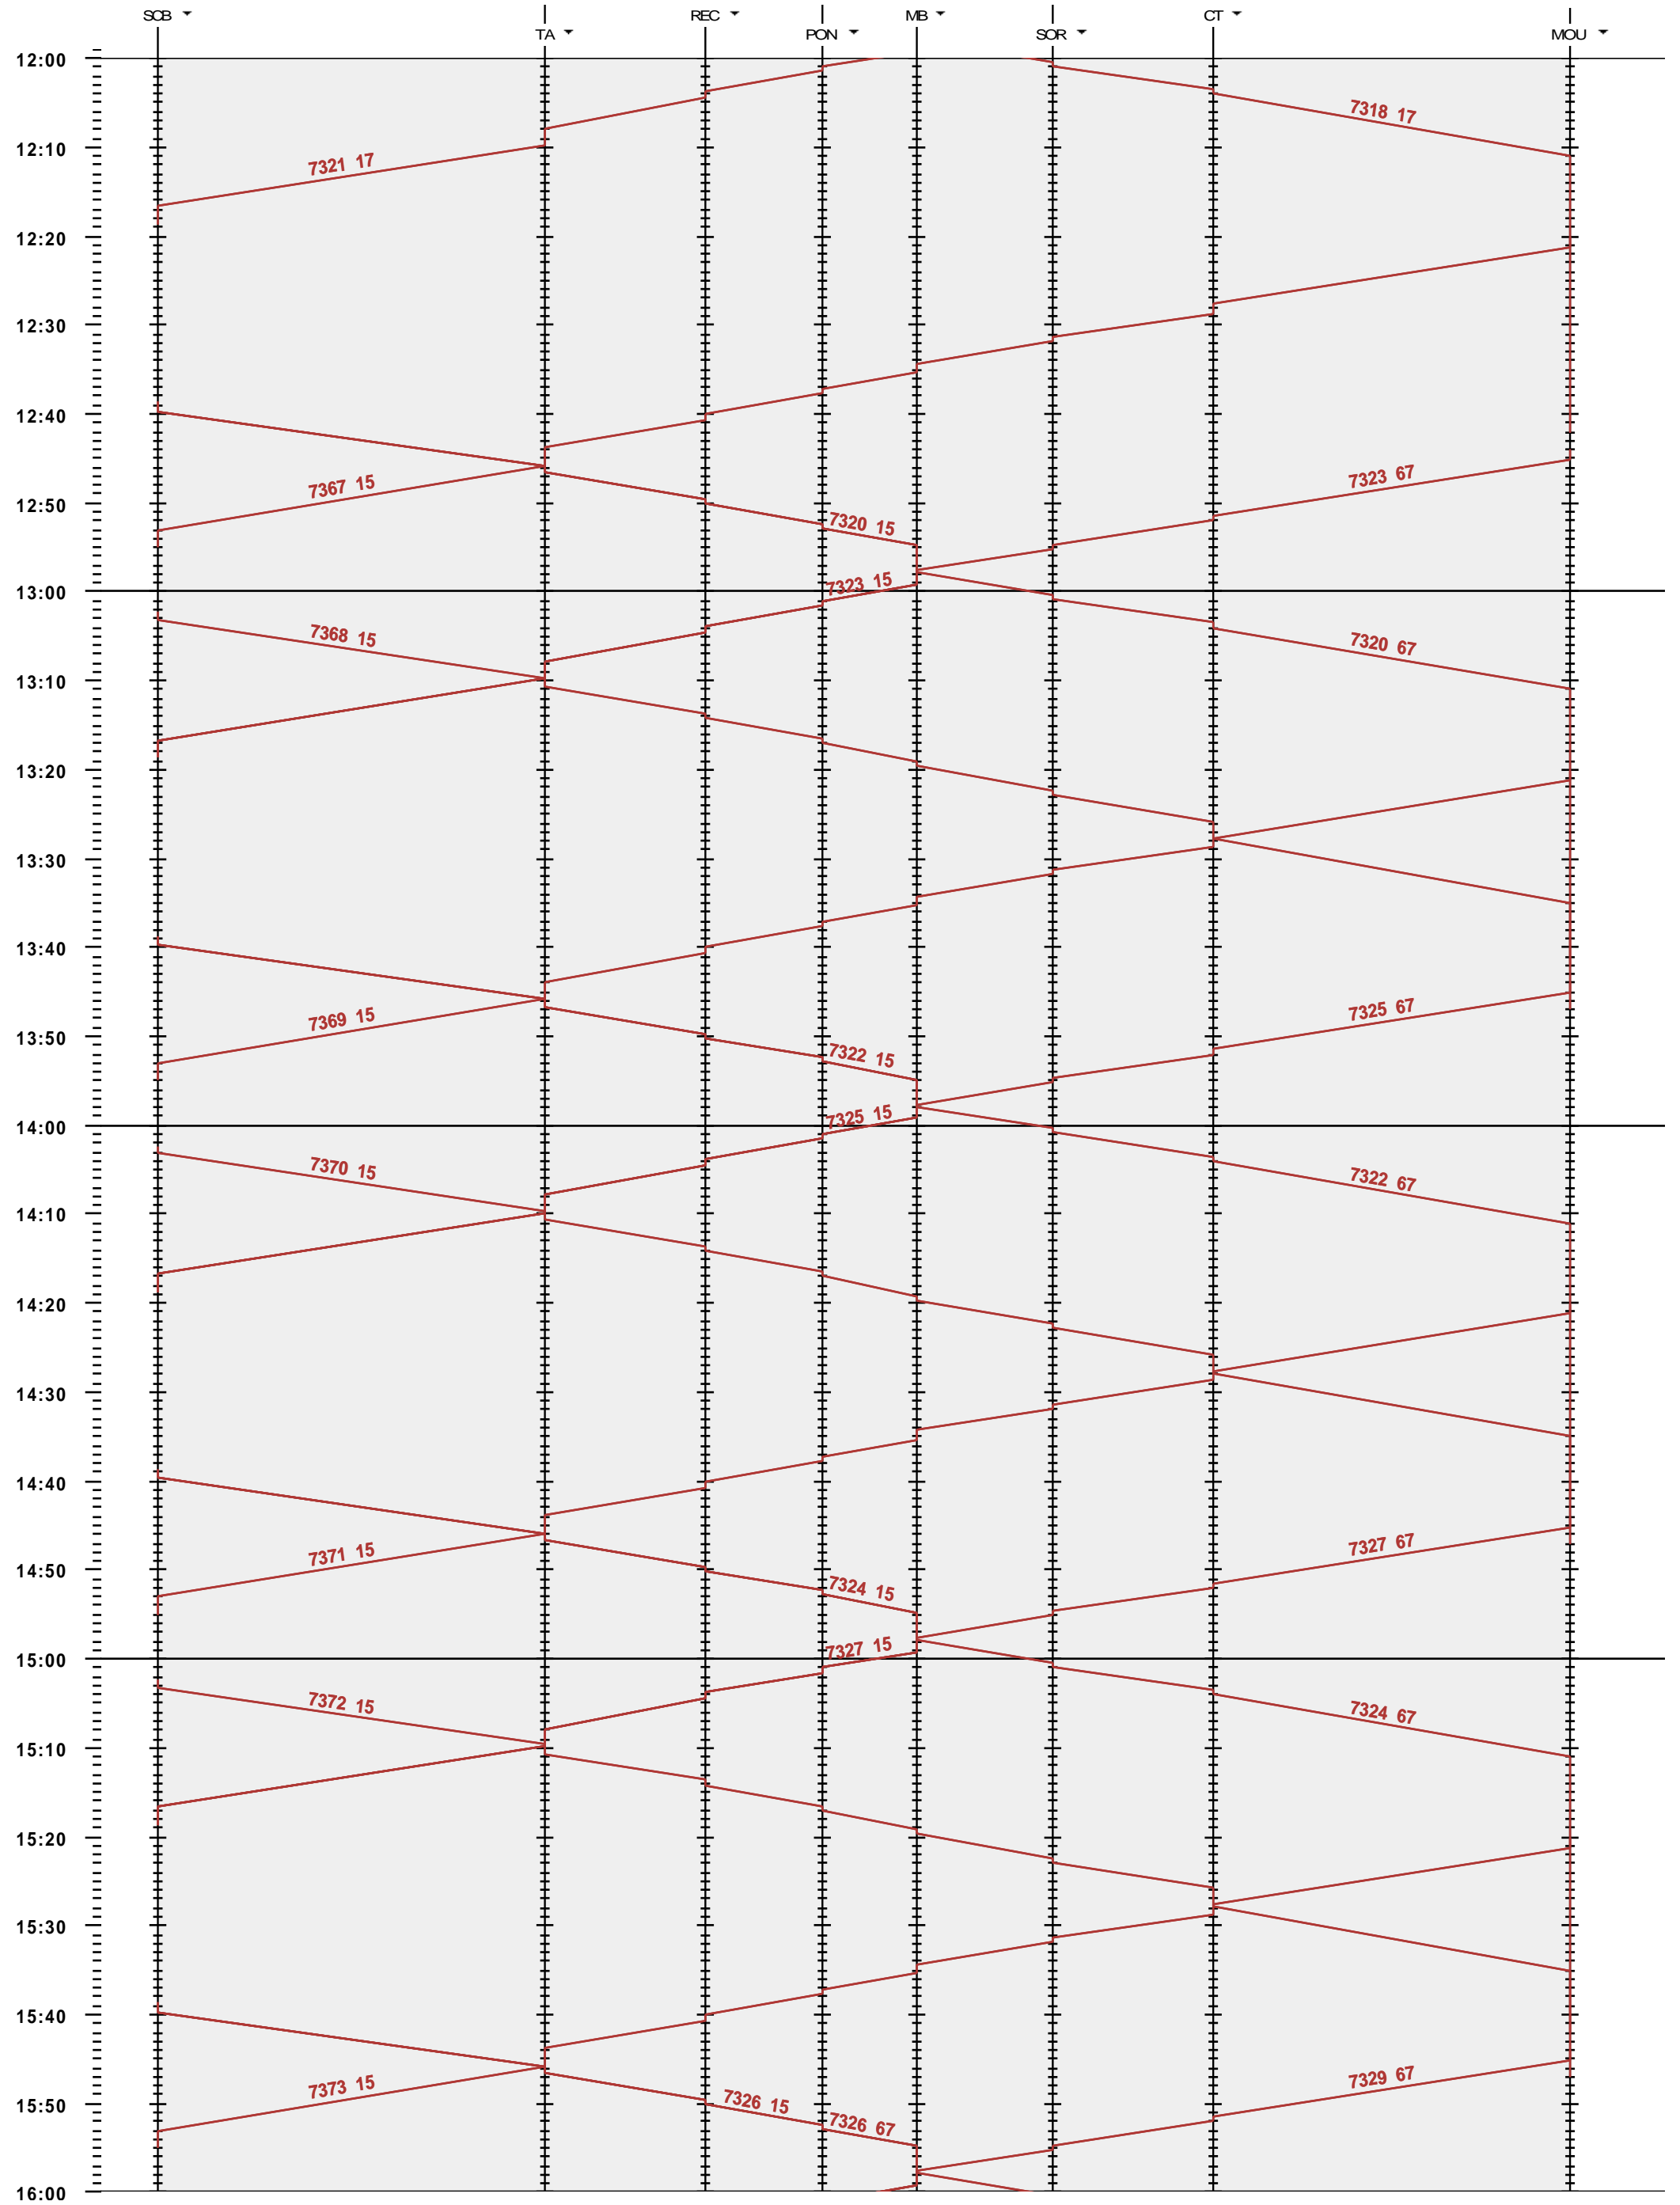

282 - Sonceboz-Sombeval - Moutier

Fahrplanperiode 2022 (12.12.2021 - 10.12.2022)

Update

Gültig ab 12.12.2021

282 - Sonceboz-Sombeval - Moutier

Fahrplanperiode 2022 (12.12.2021 - 10.12.2022)

Update

Gültig ab 12.12.2021