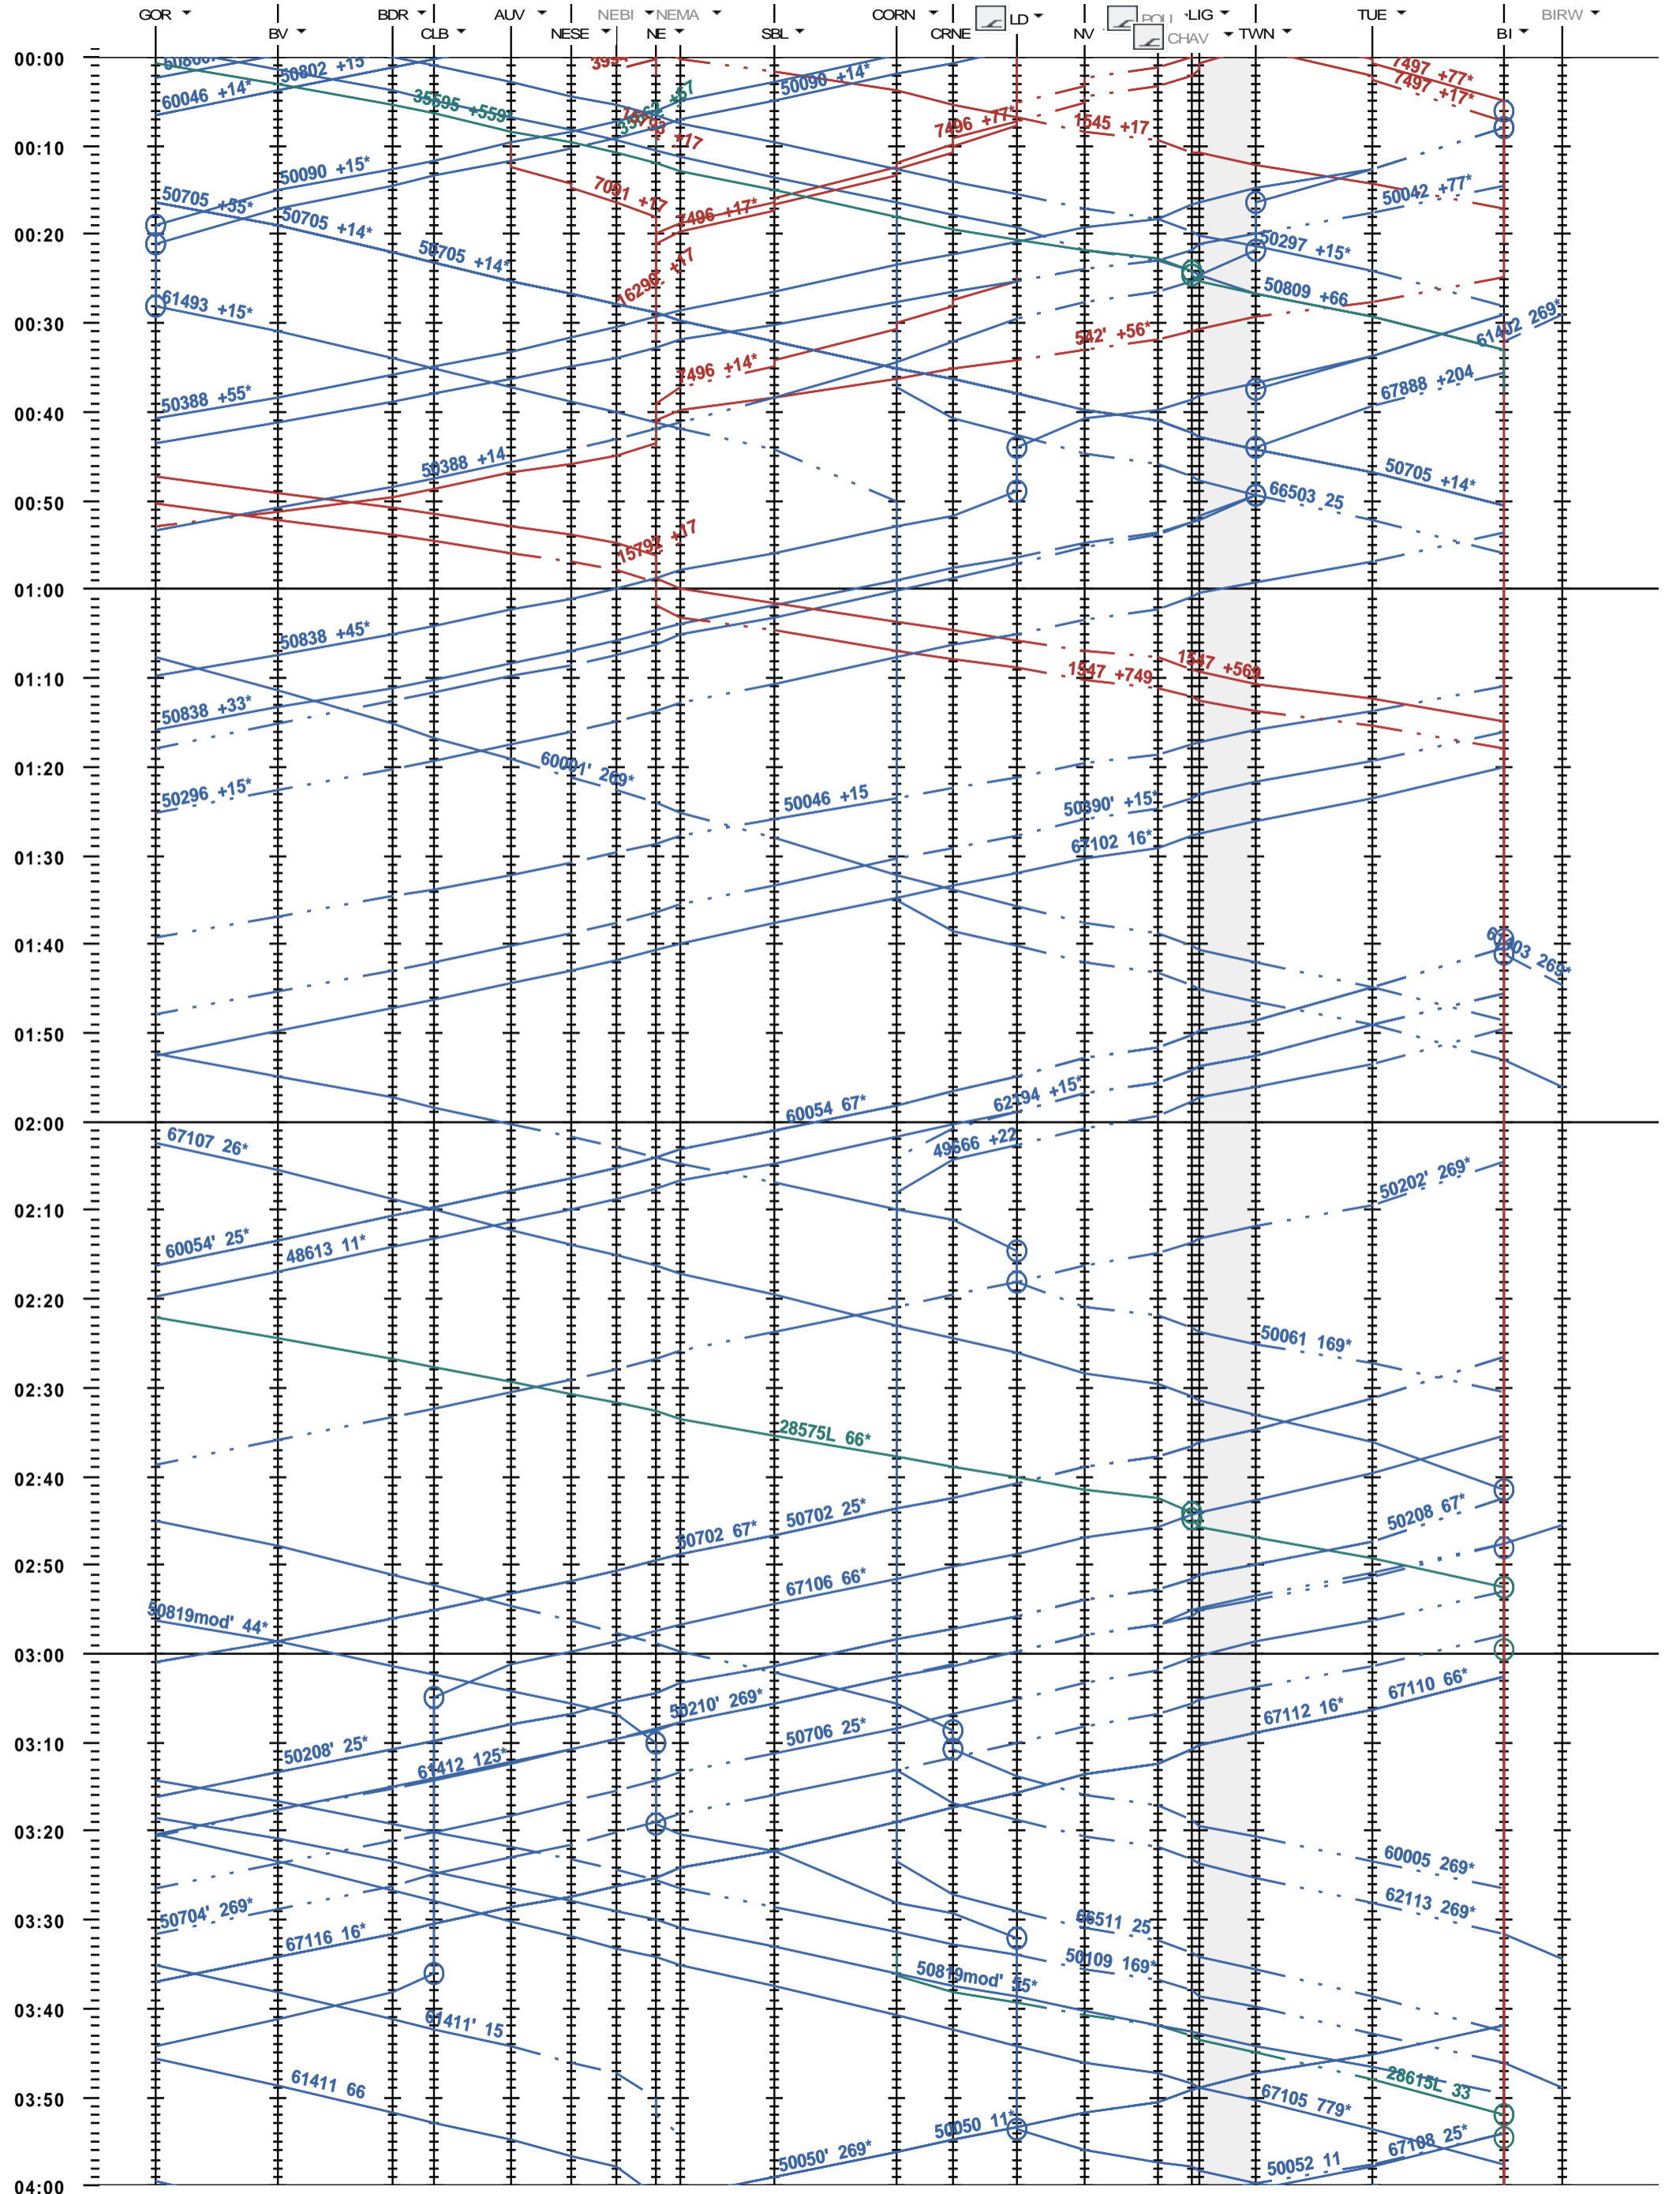

302 - Gorgier-St Aubin - Biel/Bienne - Biel/Bienne RB

Fahrplanperiode 2022 (12.12.2021 - 10.12.2022)  
 Update  
 Gültig ab 12.12.2021

302 - Gorgier-St Aubin - Biel/Bienne - Biel/Bienne RB

Fahrplanperiode 2022 (12.12.2021 - 10.12.2022)  
 Update  
 Gültig ab 12.12.2021