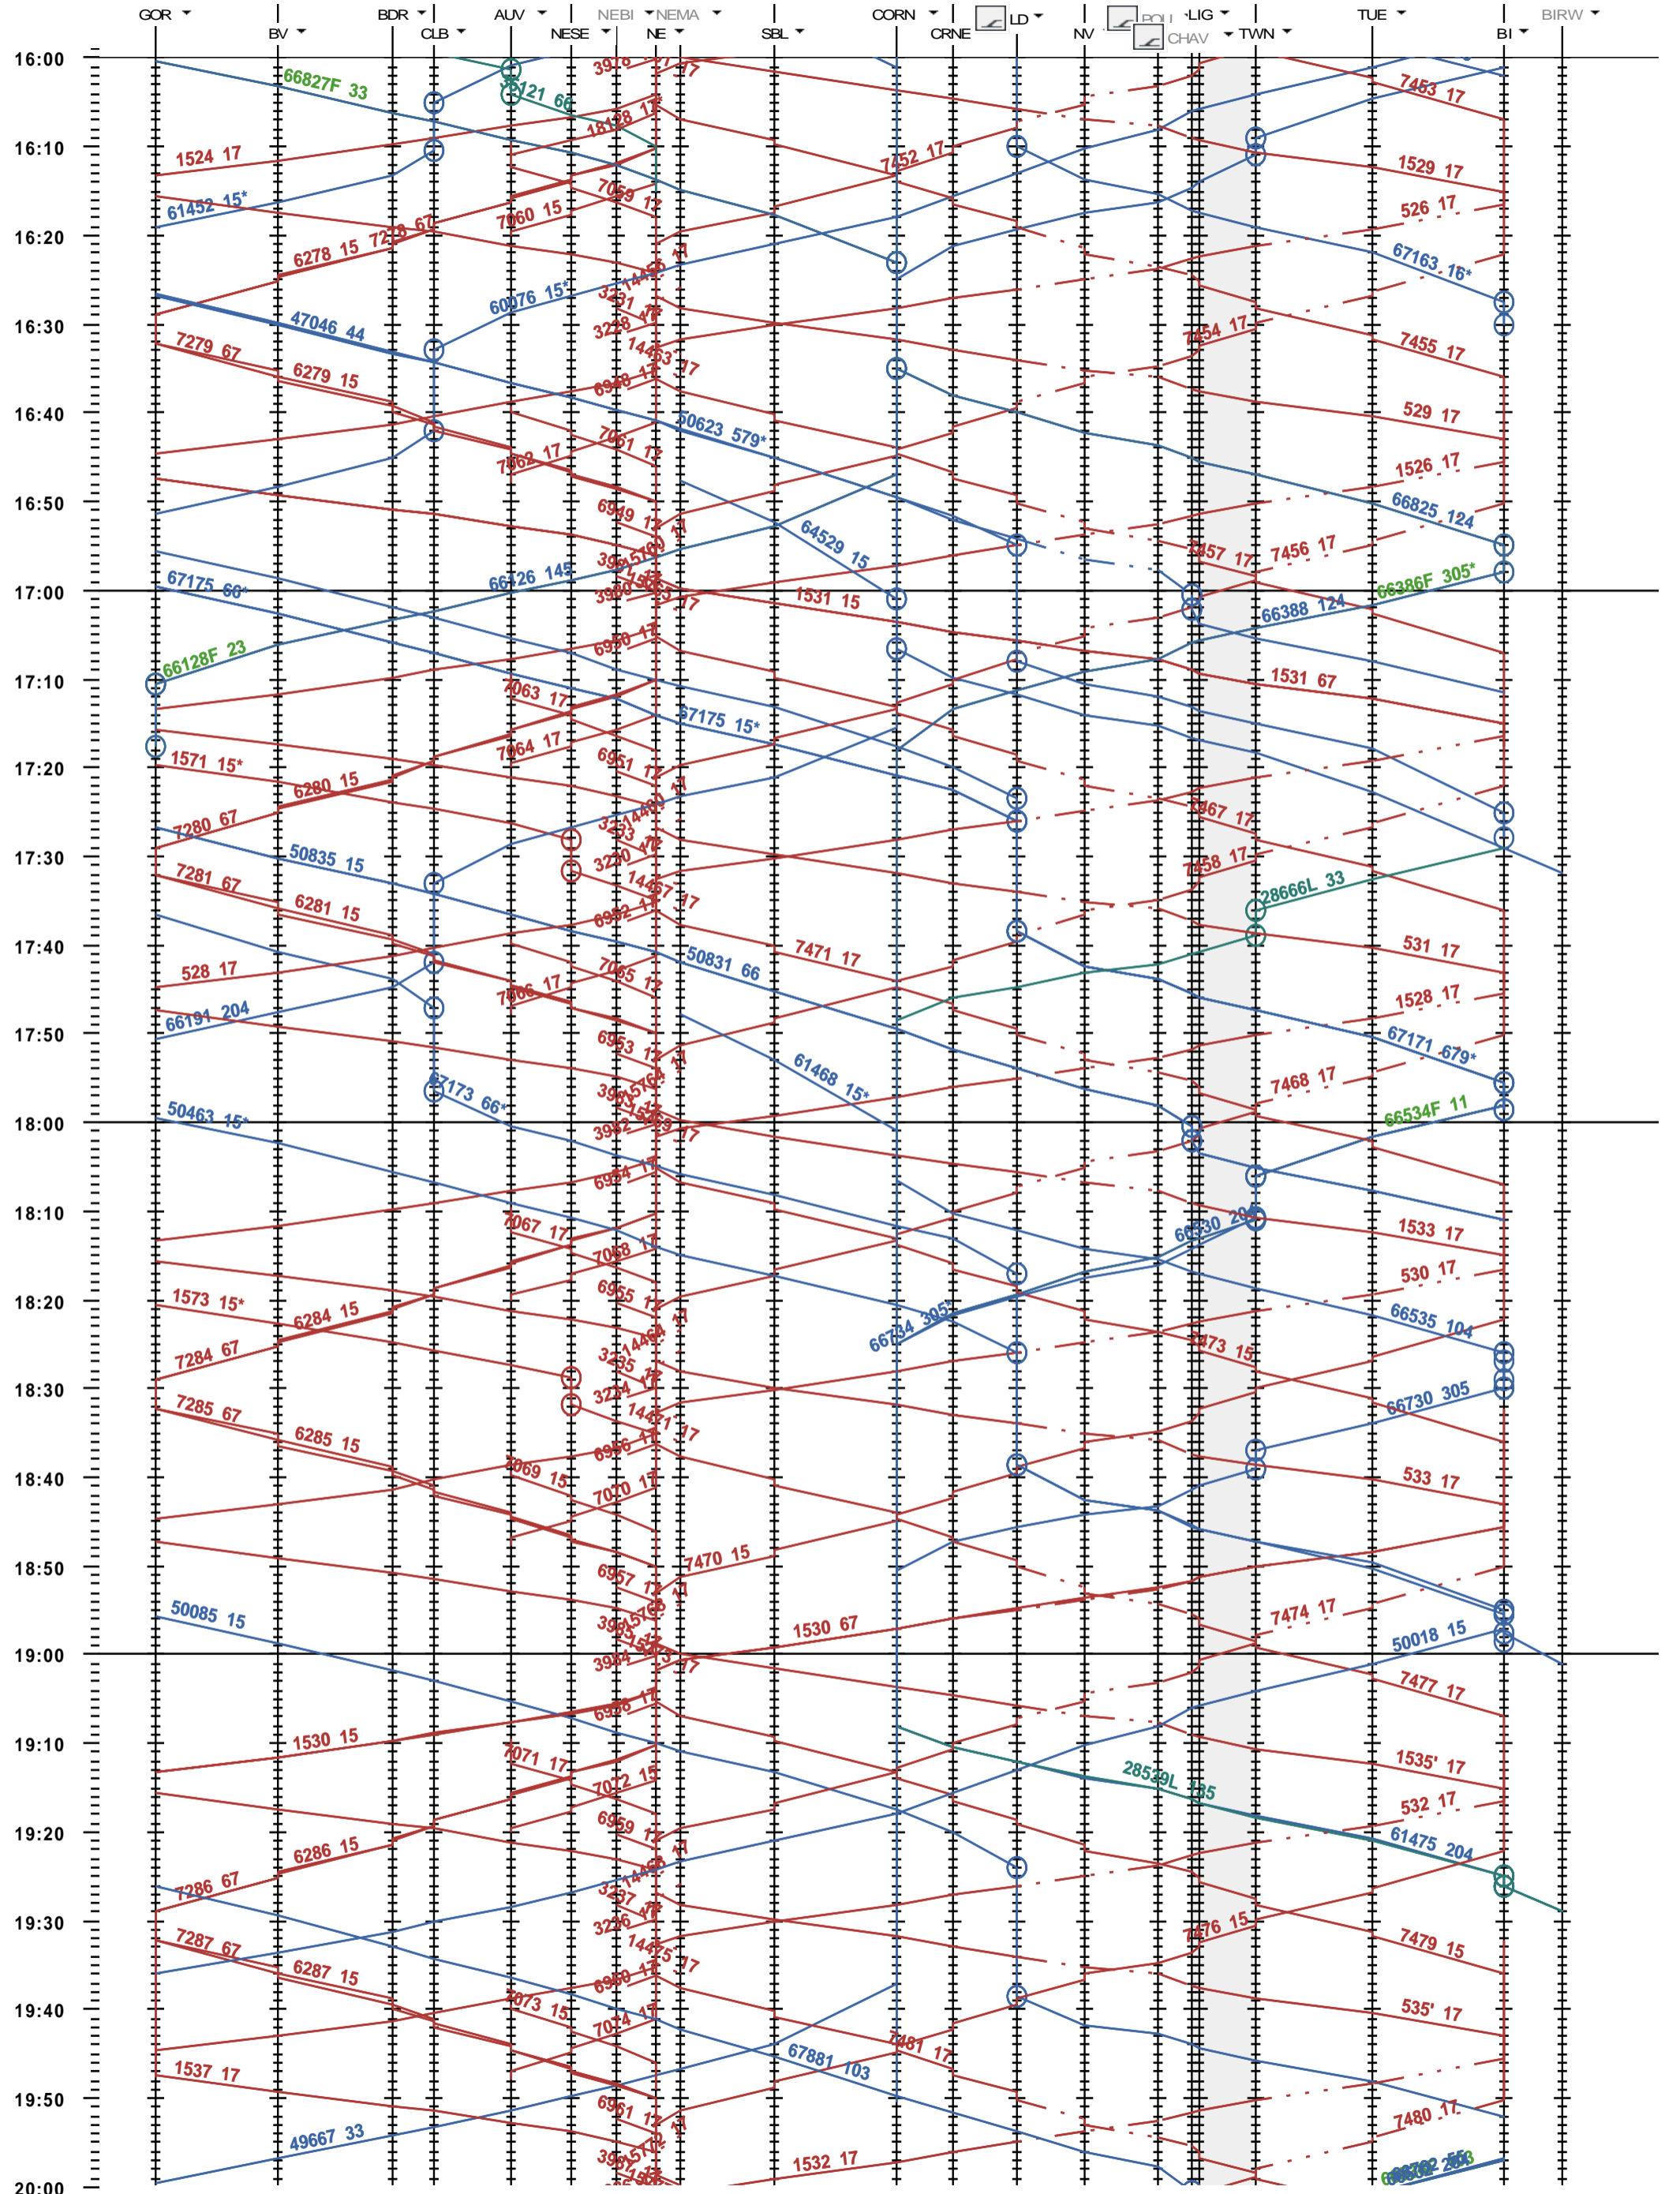

302 - Gorgier-St Aubin - Biel/Bienne - Biel/Bienne RB

Fahrplanperiode 2022 (12.12.2021 - 10.12.2022)  
 Update  
 Gültig ab 12.12.2021

302 - Gorgier-St Aubin - Biel/Bienne - Biel/Bienne RB

Fahrplanperiode 2022 (12.12.2021 - 10.12.2022)  
 Update  
 Gültig ab 12.12.2021