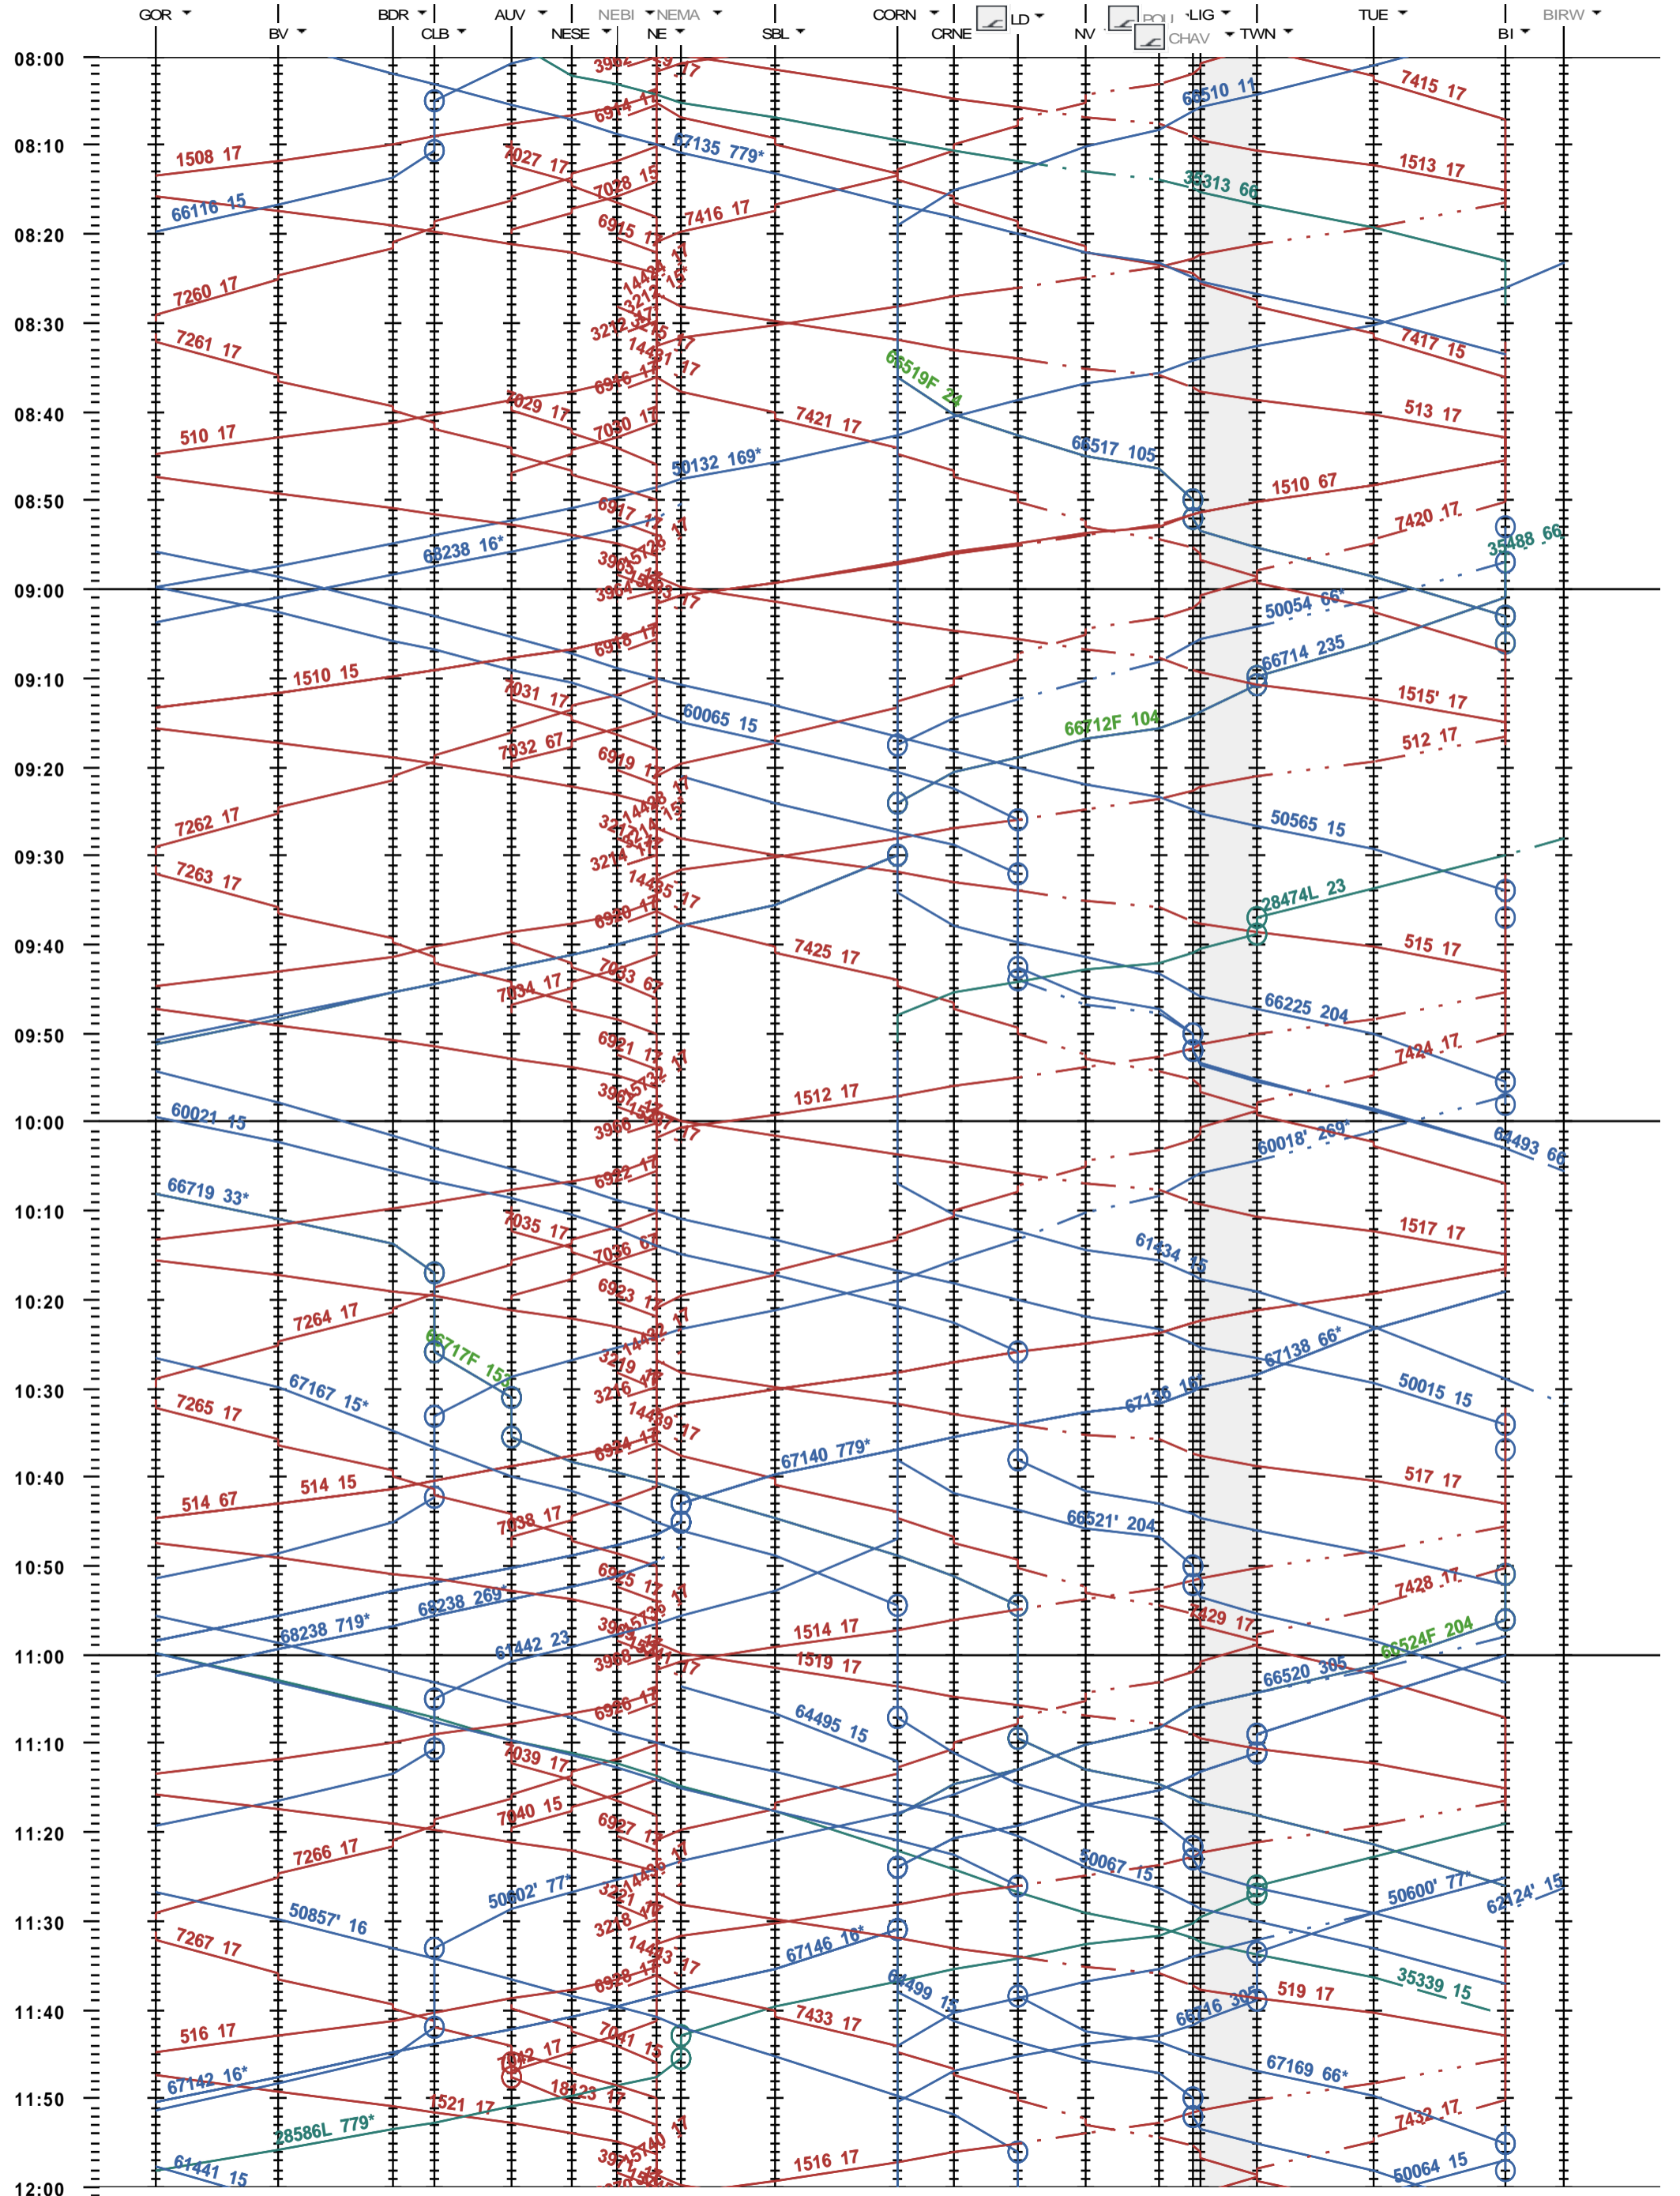

302 - Gorgier-St Aubin - Biel/Bienne - Biel/Bienne RB

Fahrplanperiode 2022 (12.12.2021 - 10.12.2022)  
 Update  
 Gültig ab 12.12.2021

302 - Gorgier-St Aubin - Biel/Bienne - Biel/Bienne RB

Fahrplanperiode 2022 (12.12.2021 - 10.12.2022)  
 Update  
 Gültig ab 12.12.2021