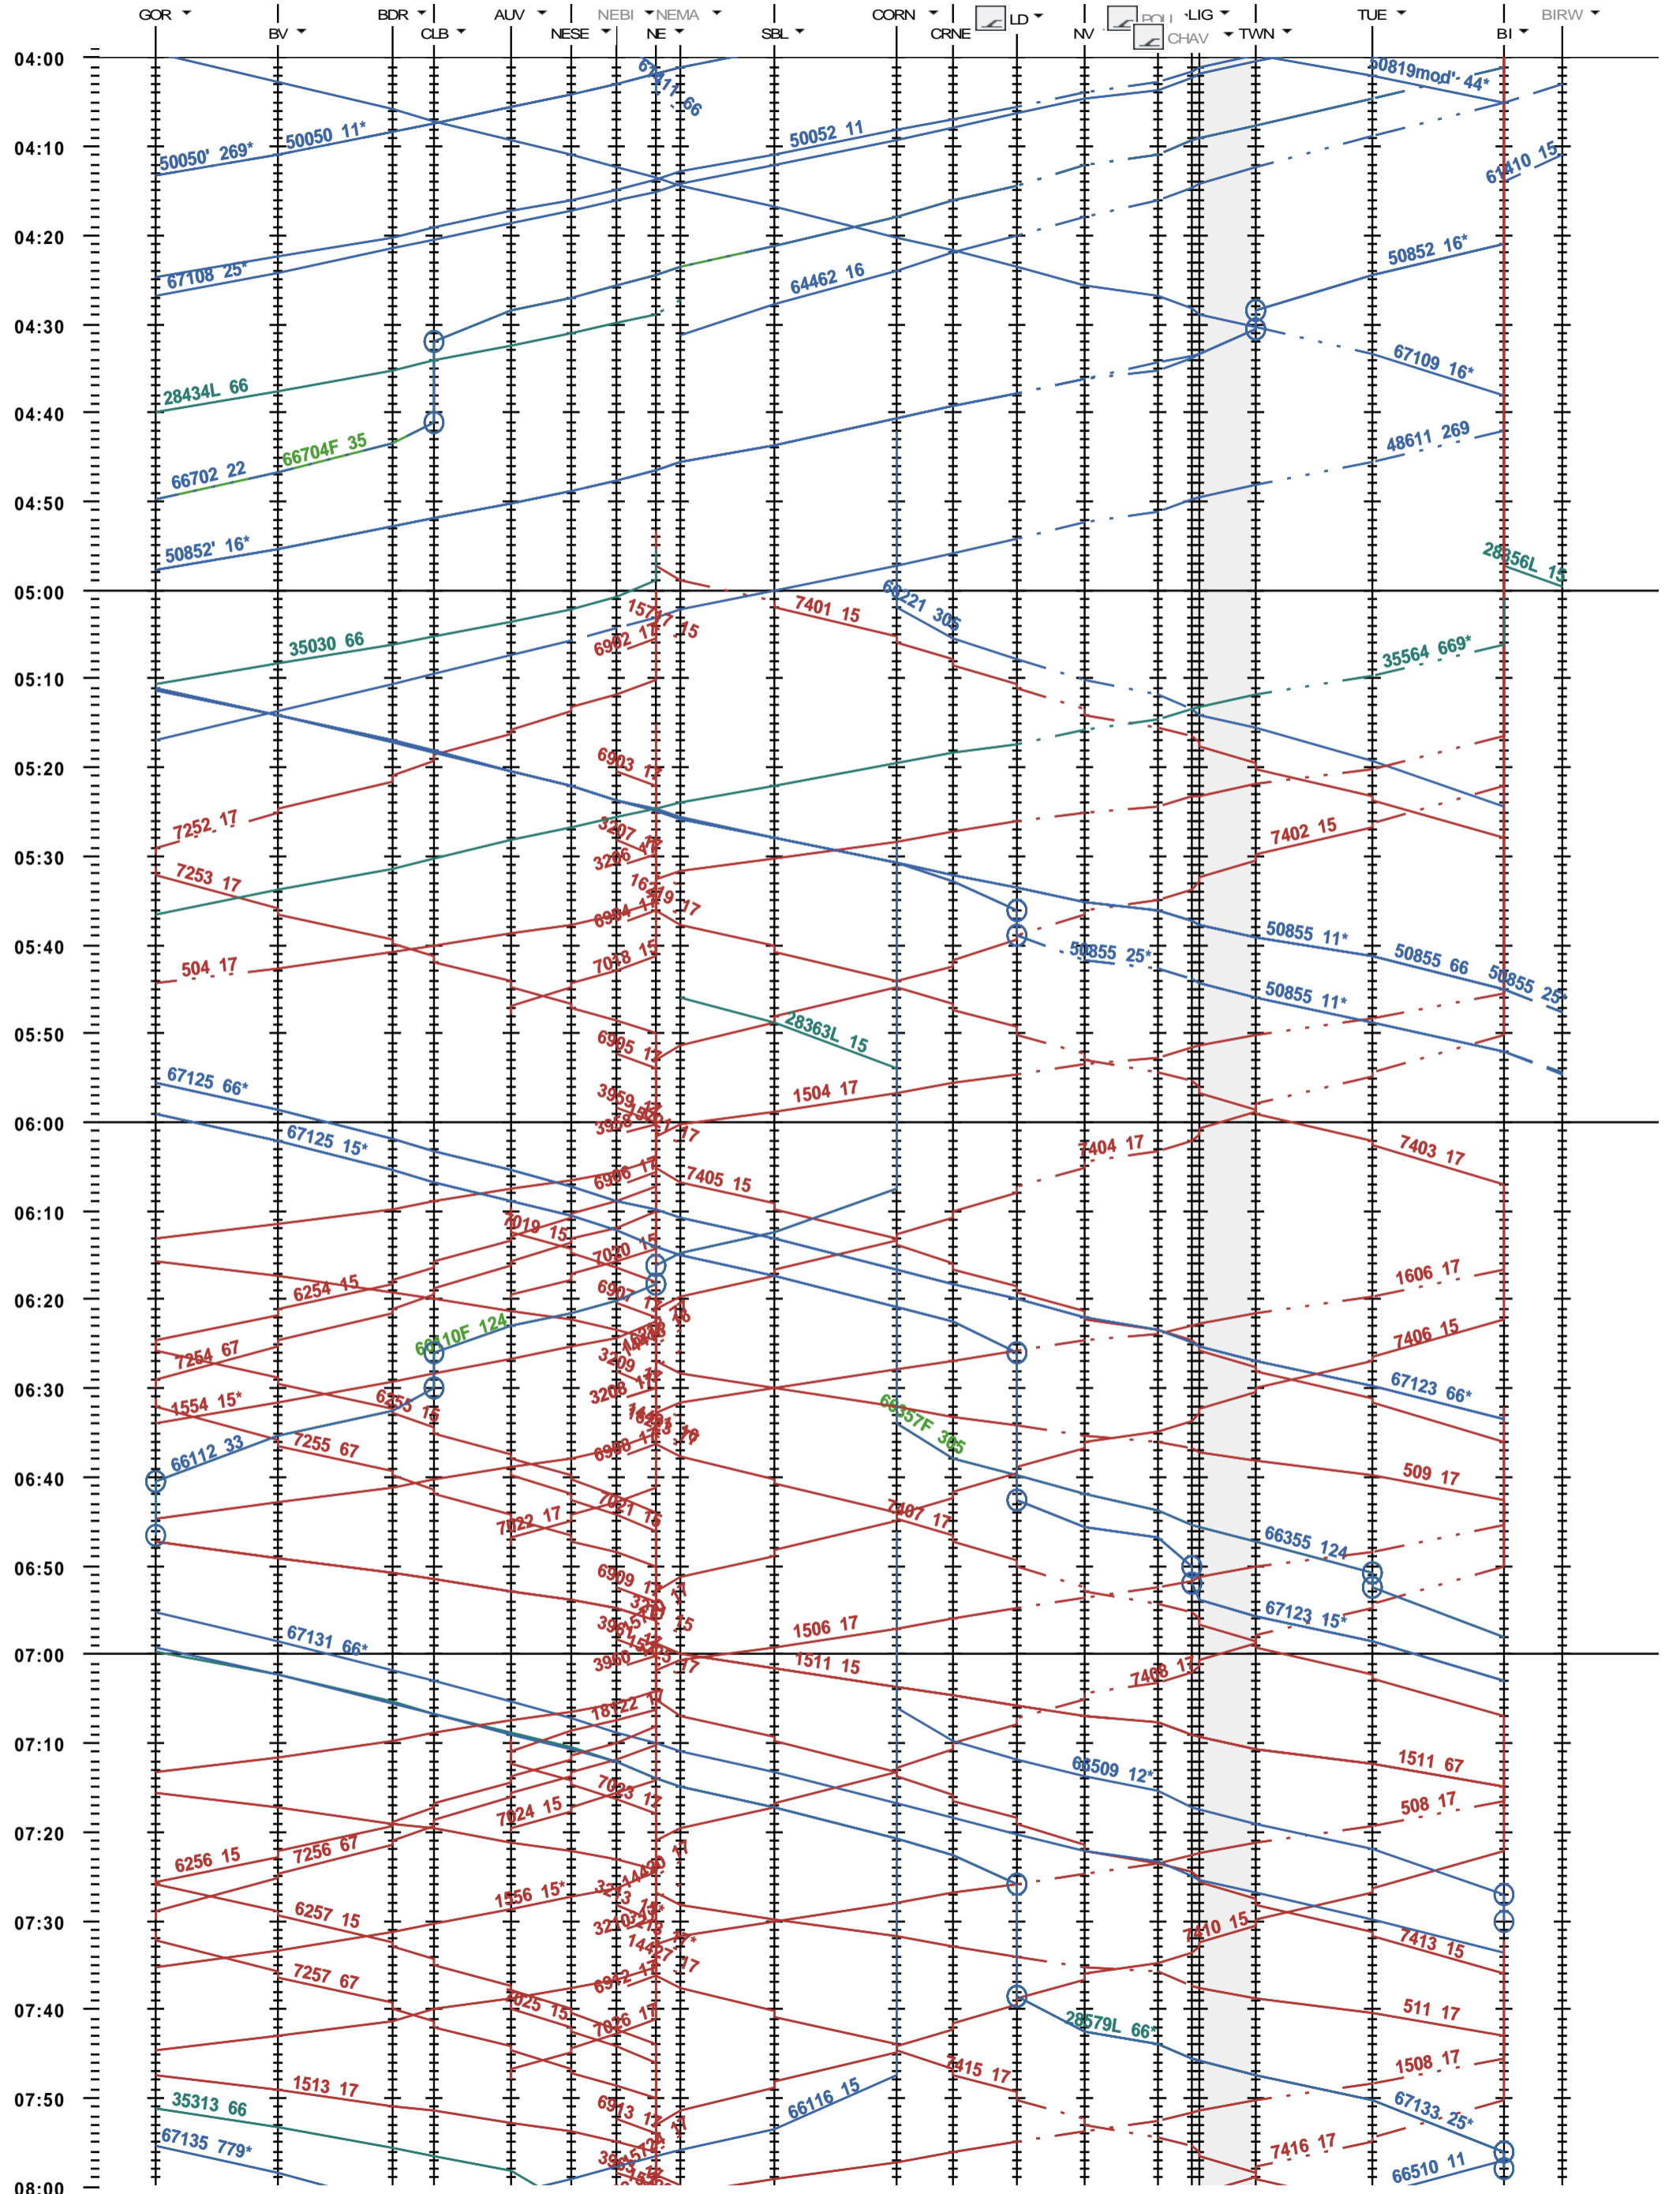

302 - Gorgier-St Aubin - Biel/Bienne - Biel/Bienne RB

Fahrplanperiode 2022 (12.12.2021 - 10.12.2022)  
 Update  
 Gültig ab 12.12.2021

302 - Gorgier-St Aubin - Biel/Bienne - Biel/Bienne RB

Fahrplanperiode 2022 (12.12.2021 - 10.12.2022)  
 Update  
 Gültig ab 12.12.2021