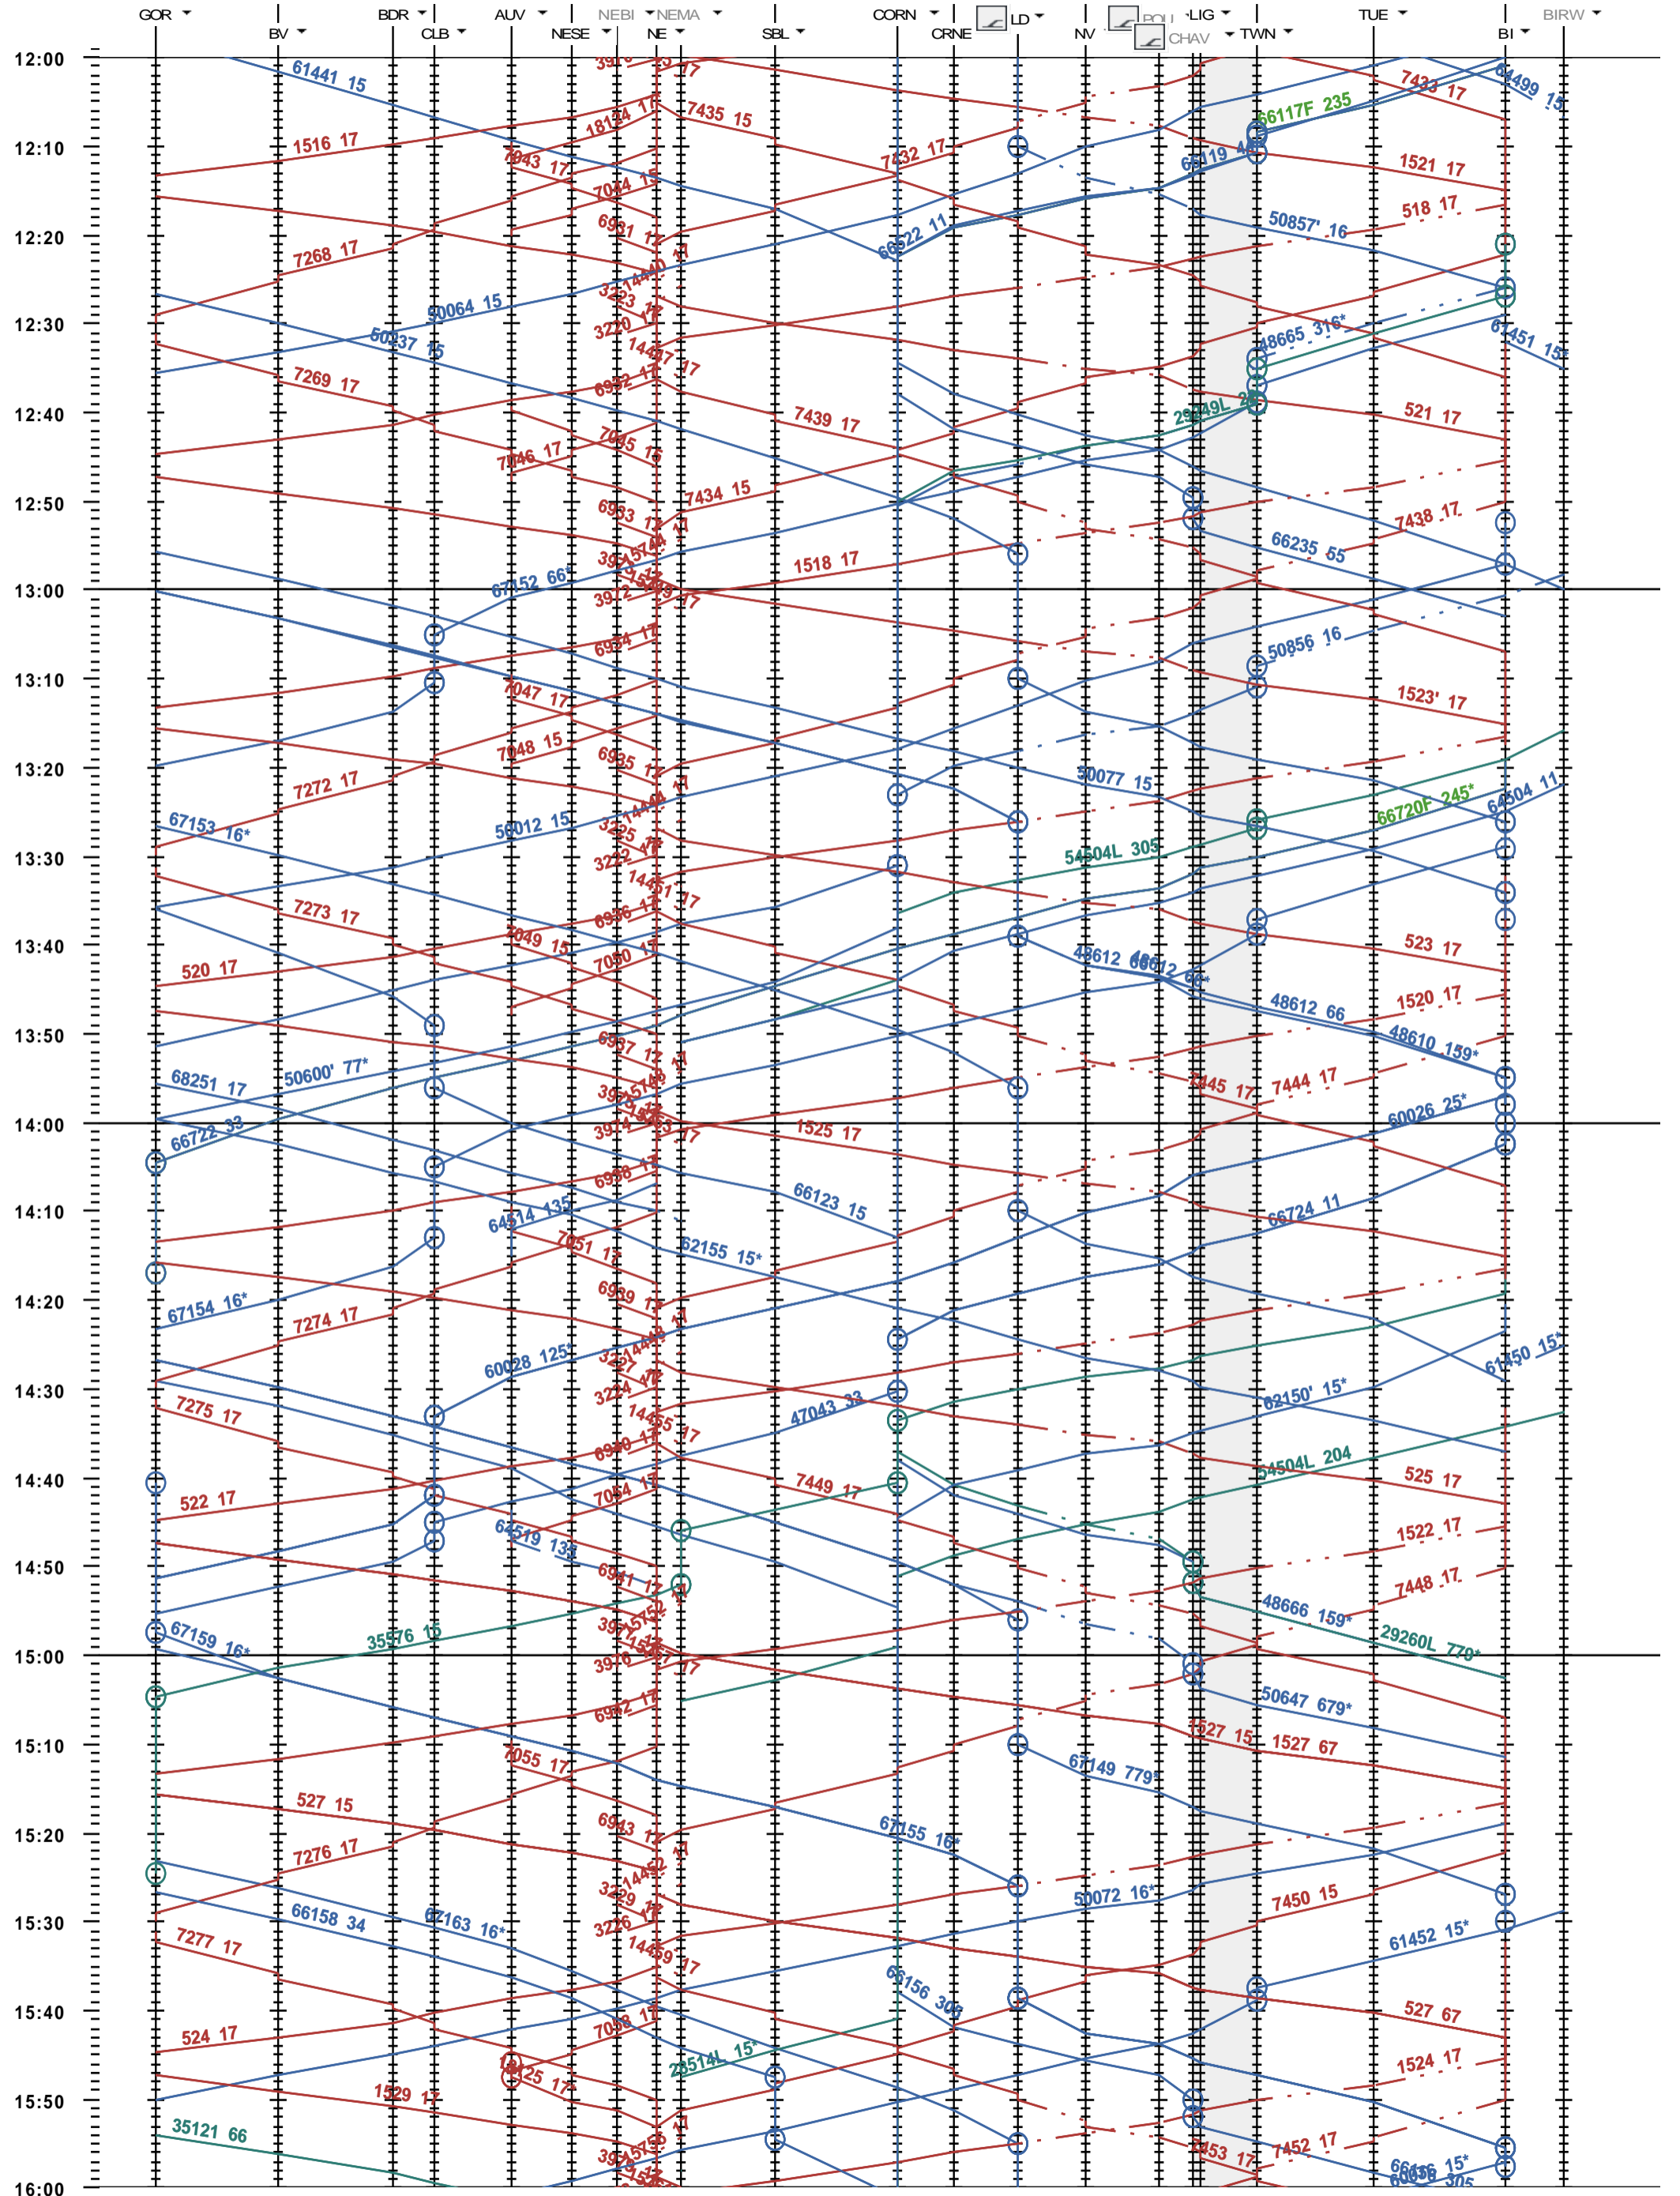

302 - Gorgier-St Aubin - Biel/Bienne - Biel/Bienne RB

Fahrplanperiode 2022 (12.12.2021 - 10.12.2022)  
 Update  
 Gültig ab 12.12.2021

302 - Gorgier-St Aubin - Biel/Bienne - Biel/Bienne RB

Fahrplanperiode 2022 (12.12.2021 - 10.12.2022)  
 Update  
 Gültig ab 12.12.2021